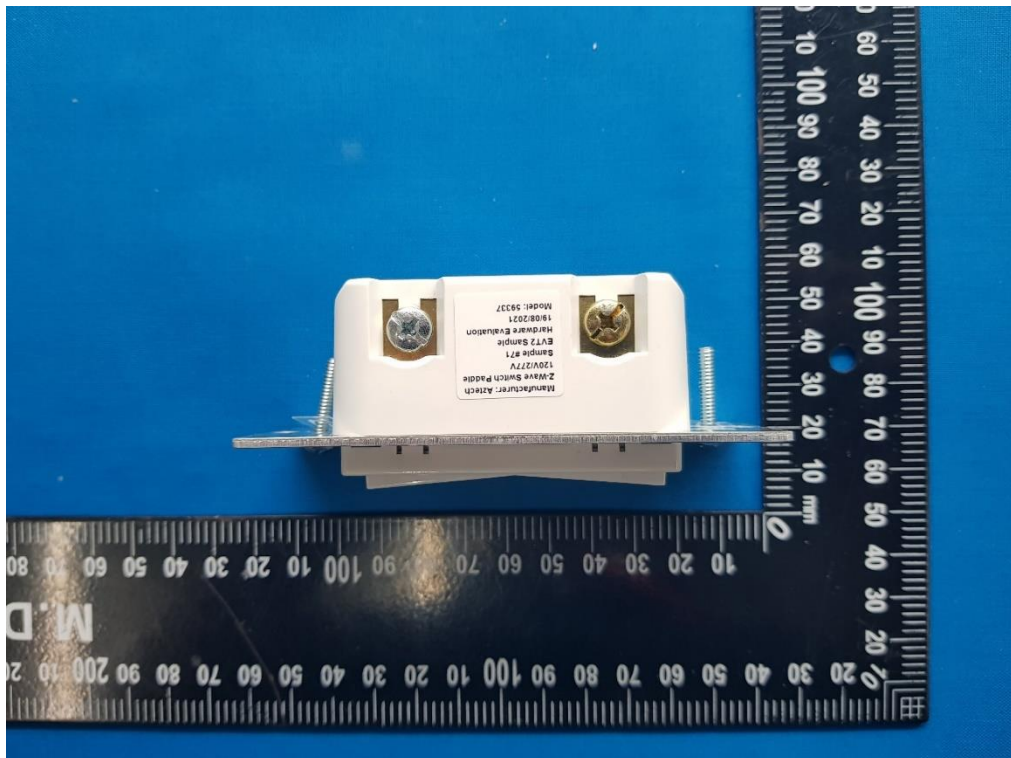

External Photographs

Brand: Jasco/enbrighten/Ultrapro
Model: ZWA4011DVENB ; ZWA4011DVJAS

*****END*****