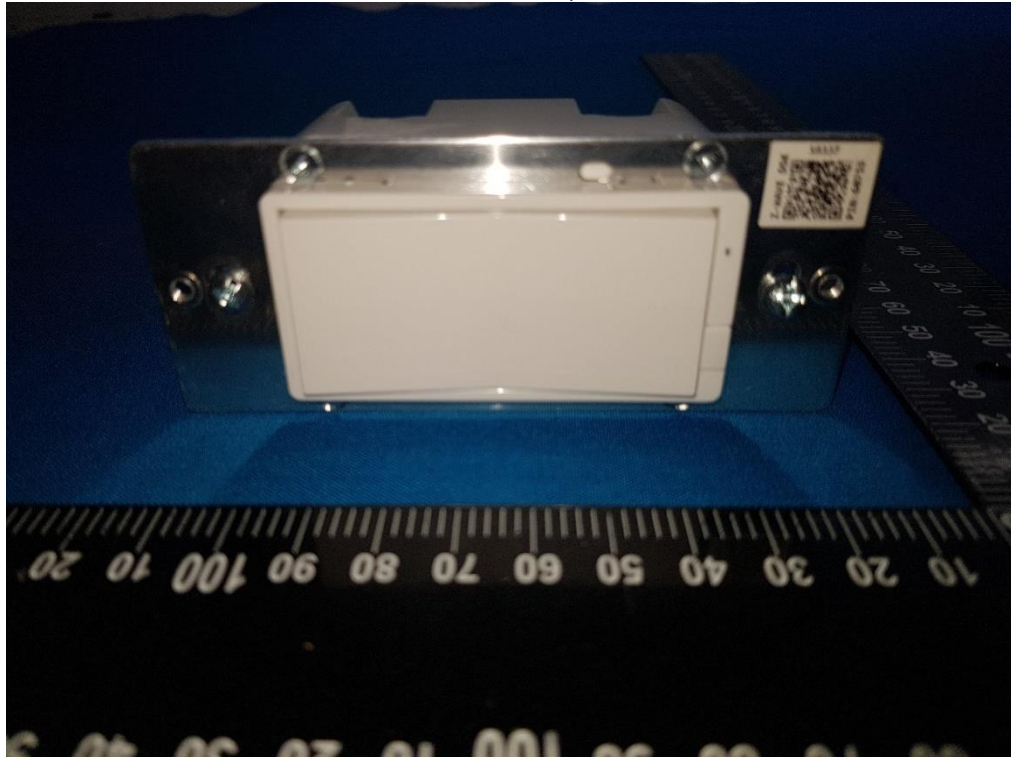

External Photographs

Brand: Jasco/enbrighten/Ultrapro
Model: ZWA4011DVENB ; ZWA4011DVJAS

*****END*****