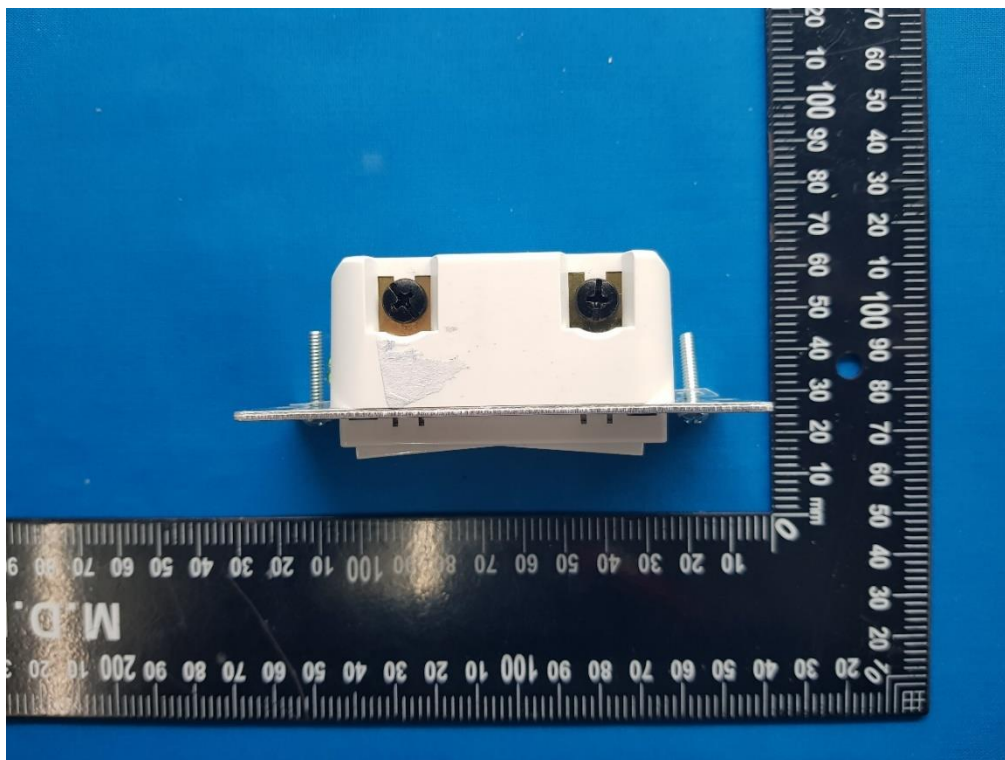

External Photographs

Brand: Jasco/enbrighten/Ultrapro
Model: ZWA4011DVENB ; ZWA4011DVJAS

*****END*****