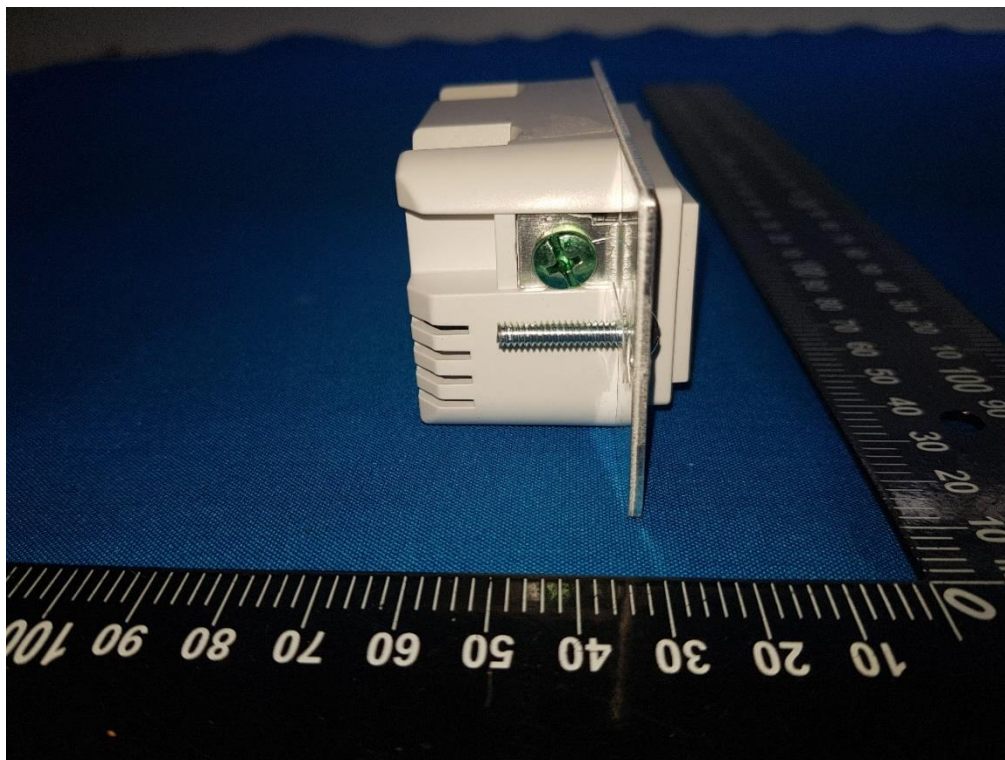

External Photographs

Brand: Jasco/enbrighten/Ultrapro
Model: ZWA4011DVENB ; ZWA4011DVJAS

*****END*****