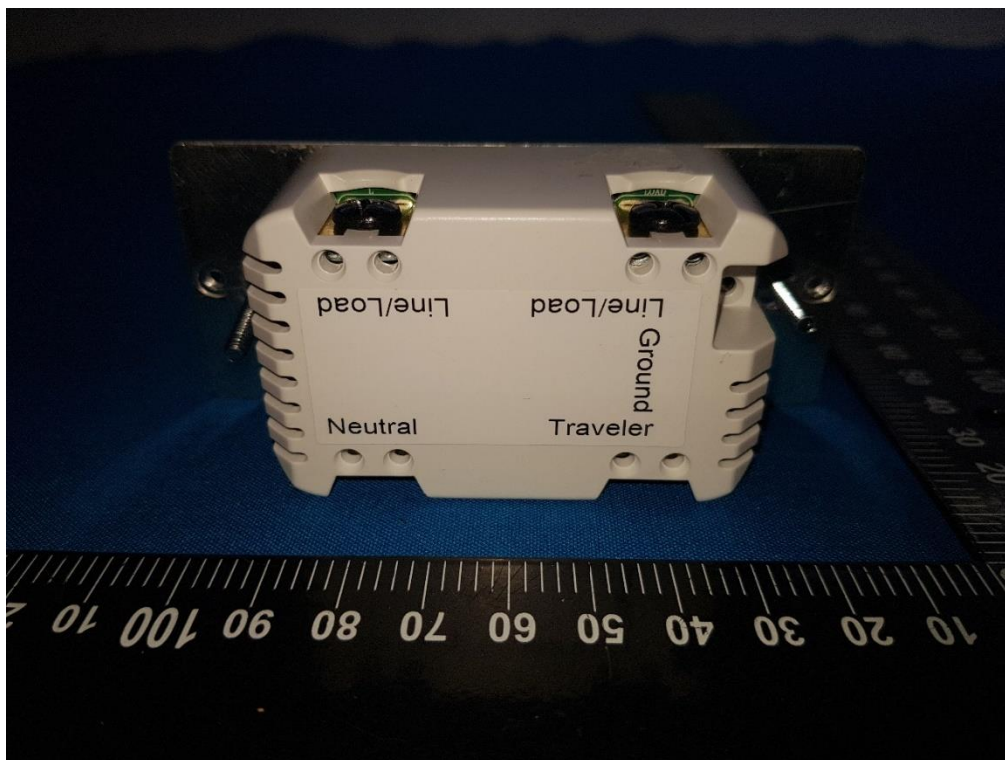

External Photographs

Brand: Jasco/enbrighten/Ultrapro
Model: ZWA4011DVENB ; ZWA4011DVJAS

*****END*****