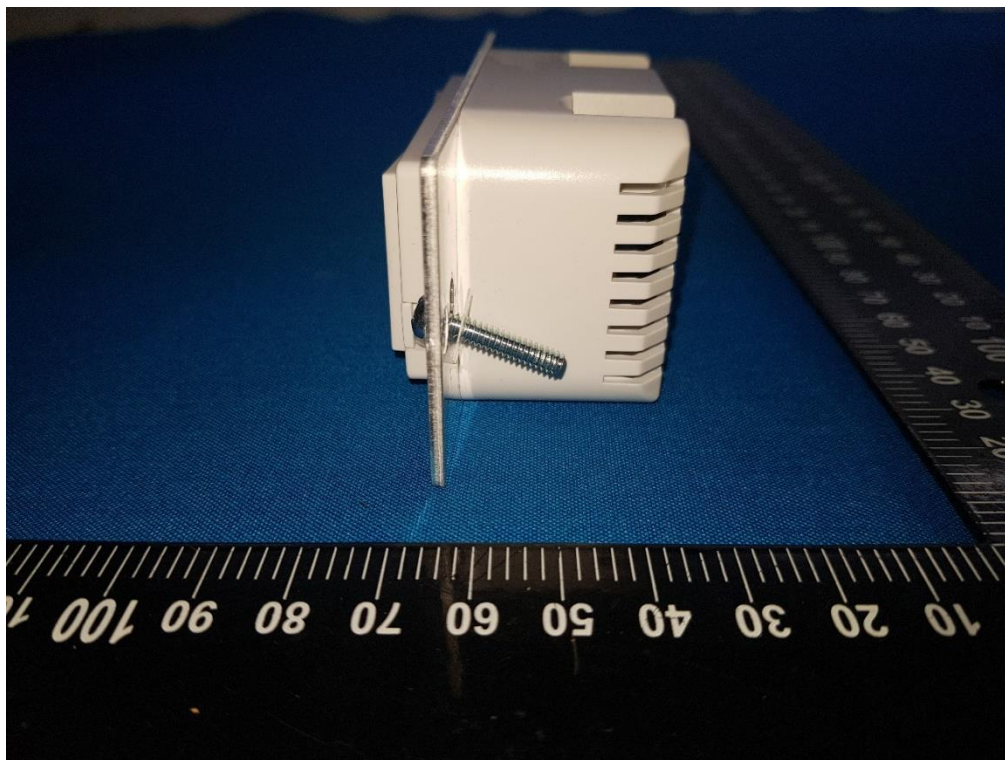

External Photographs

Brand: Jasco/enbrighten/Ultrapro
Model: ZWA4011DVENB ; ZWA4011DVJAS

*****END*****