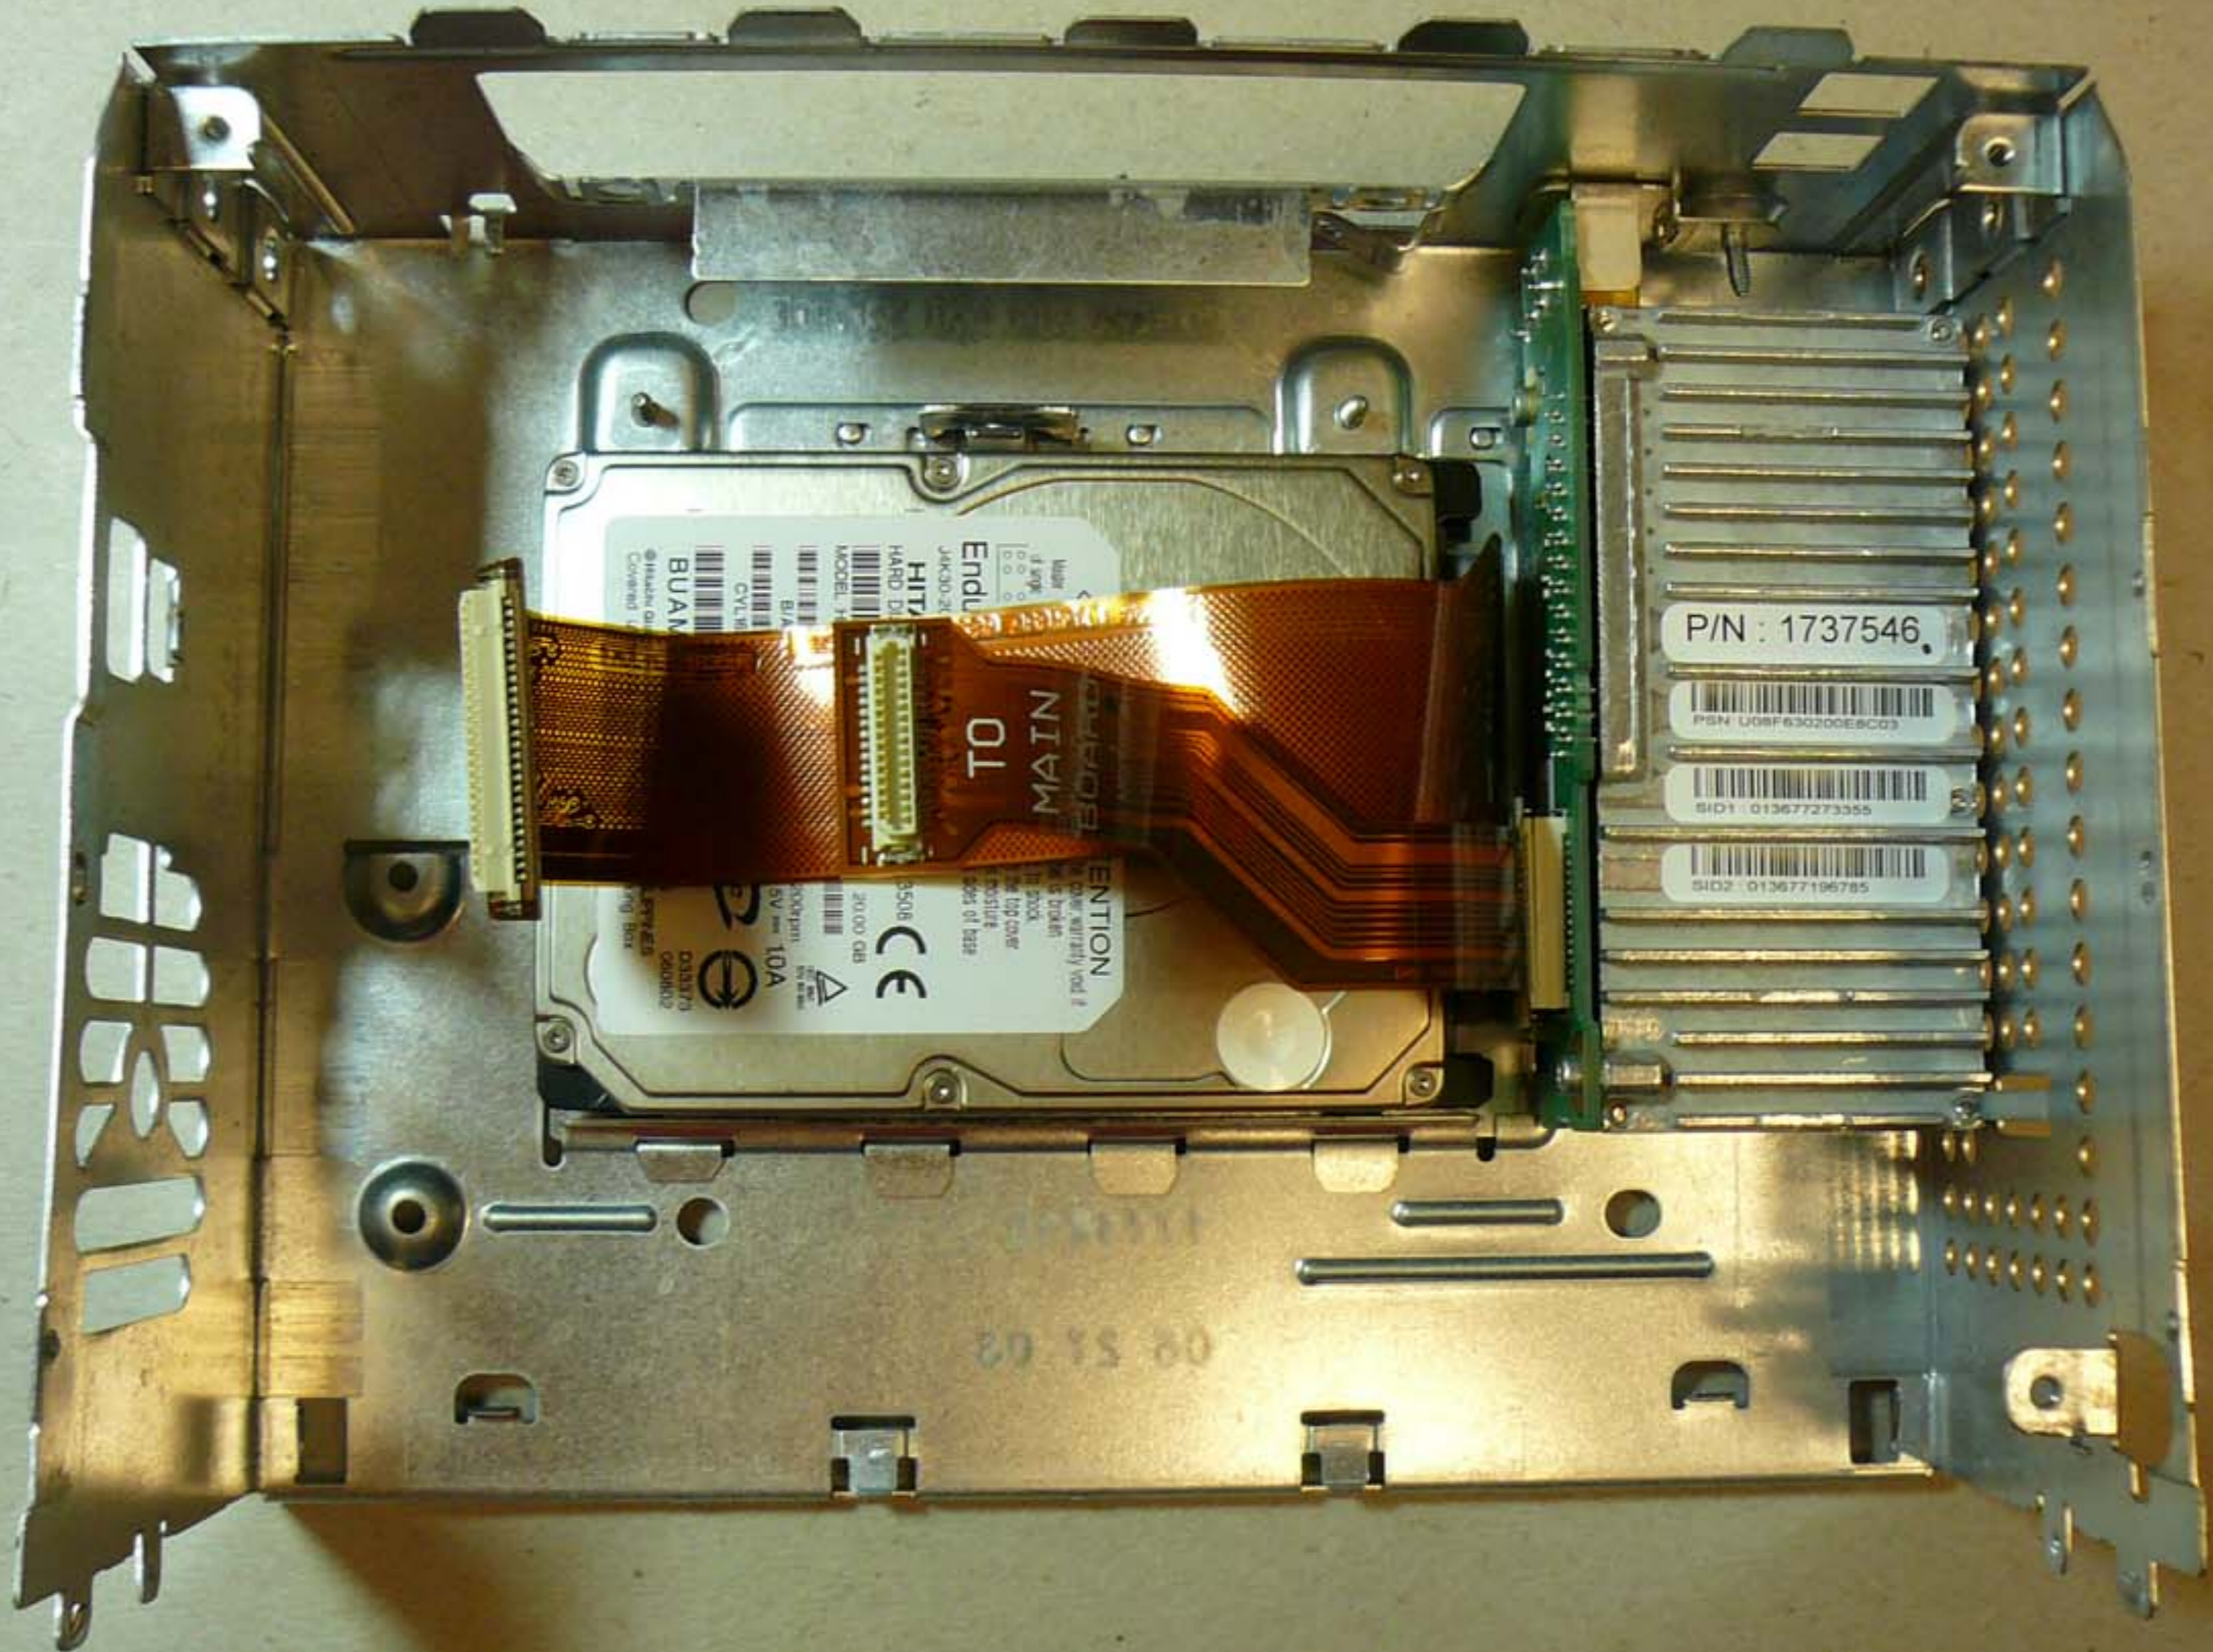

GER 0001 354

051017238

1751913

6816 01732501 43 5.0 F1 02254A
90120 - 575/8001 6 318 0009 III

P/N : 1737546

PSN : U08F630200E8C03

SID1 : 013677273355

SID2 : 013677196785

1754108
10CU

BC41B14
3A05AU
616AA

226
AV
922

MM1055000
ACPC, M4
94V-0

1754106
10CU

1824B-002
0200 N8E6

Endl
HITACHI
HARD DRIVE
MODEL: HJ
BUAN
CYLINDRICAL
3506
20,00 GB
CAUTION
Do not touch the top cover
or the bottom cover
of the drive.
CAUTION
Do not touch the top cover
or the bottom cover
of the drive.