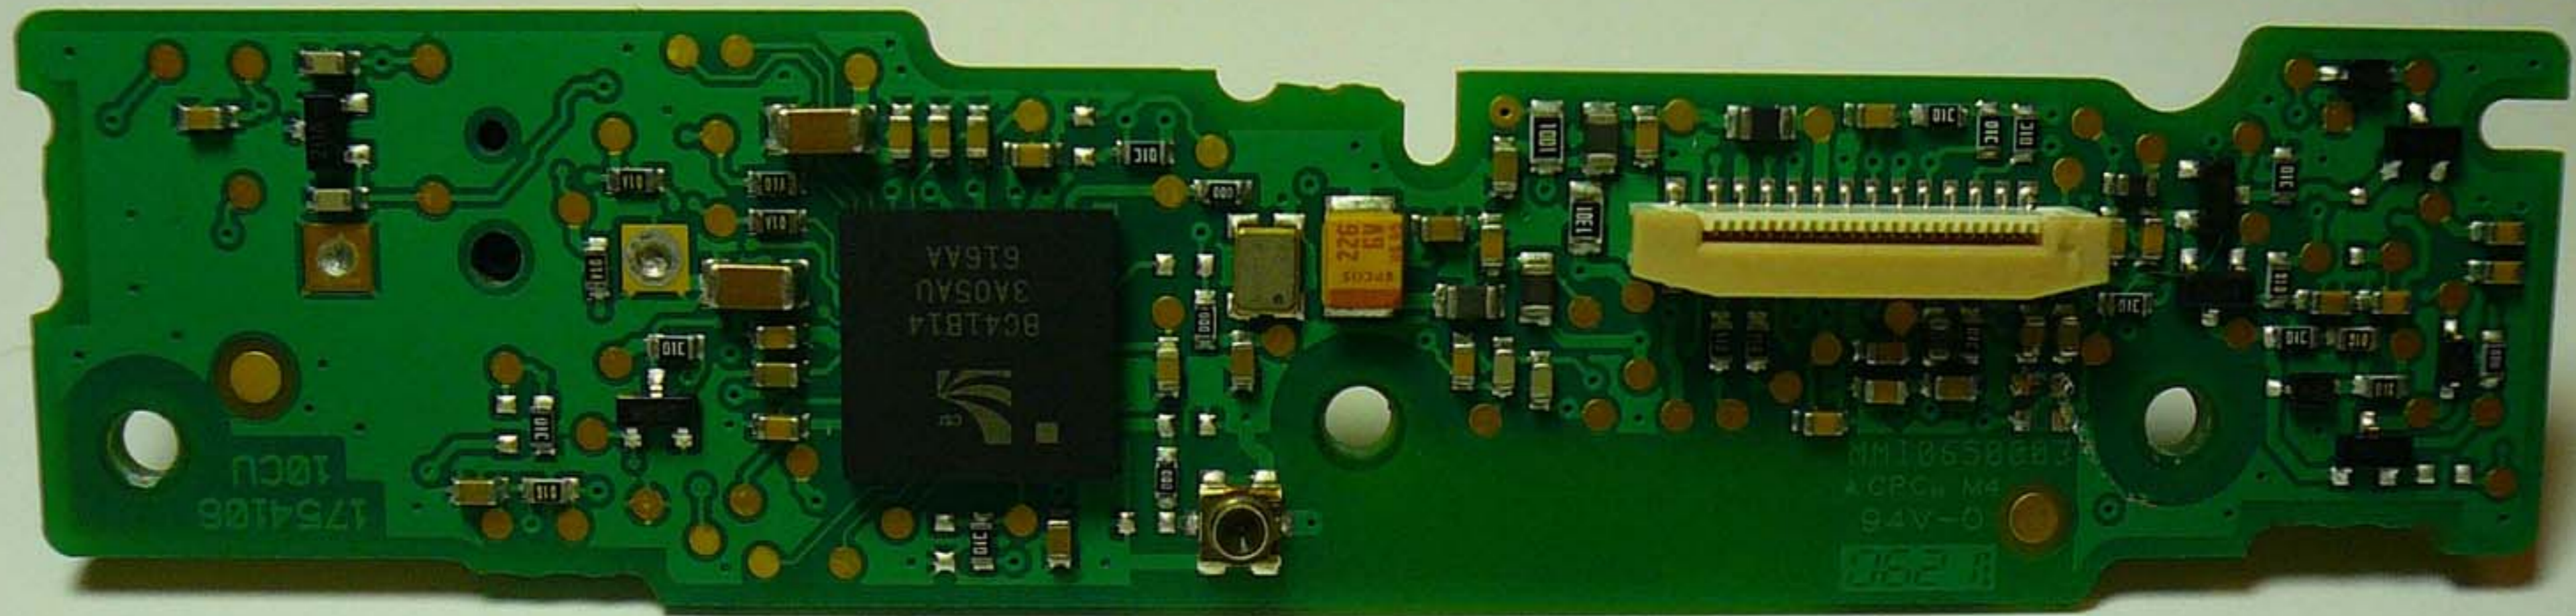

GER 0001 354

051017238

1751913

6816 01732501 43 5.0 F1 02254A
90120 - 575/8001 6 318 0009 III

P/N : 1737546

PSN : U08F630200E8C03

SID1 : 013677273355

SID2 : 013677196785

1754108
10CU

BC41B14
3A05AU
616AA

226
AV
922

MM1055000
ACPC, M4
94V-0

1754106
10CU

1824B-002
0200 N8E6

Endl
HITACHI
HARD DRIVE
MODEL: HJ
BUAN
CYLINDRICAL
3506
20,00 GB
CAUTION
Do not touch the top cover
or the bottom cover
of the drive.
CAUTION
Do not touch the top cover
or the bottom cover
of the drive.