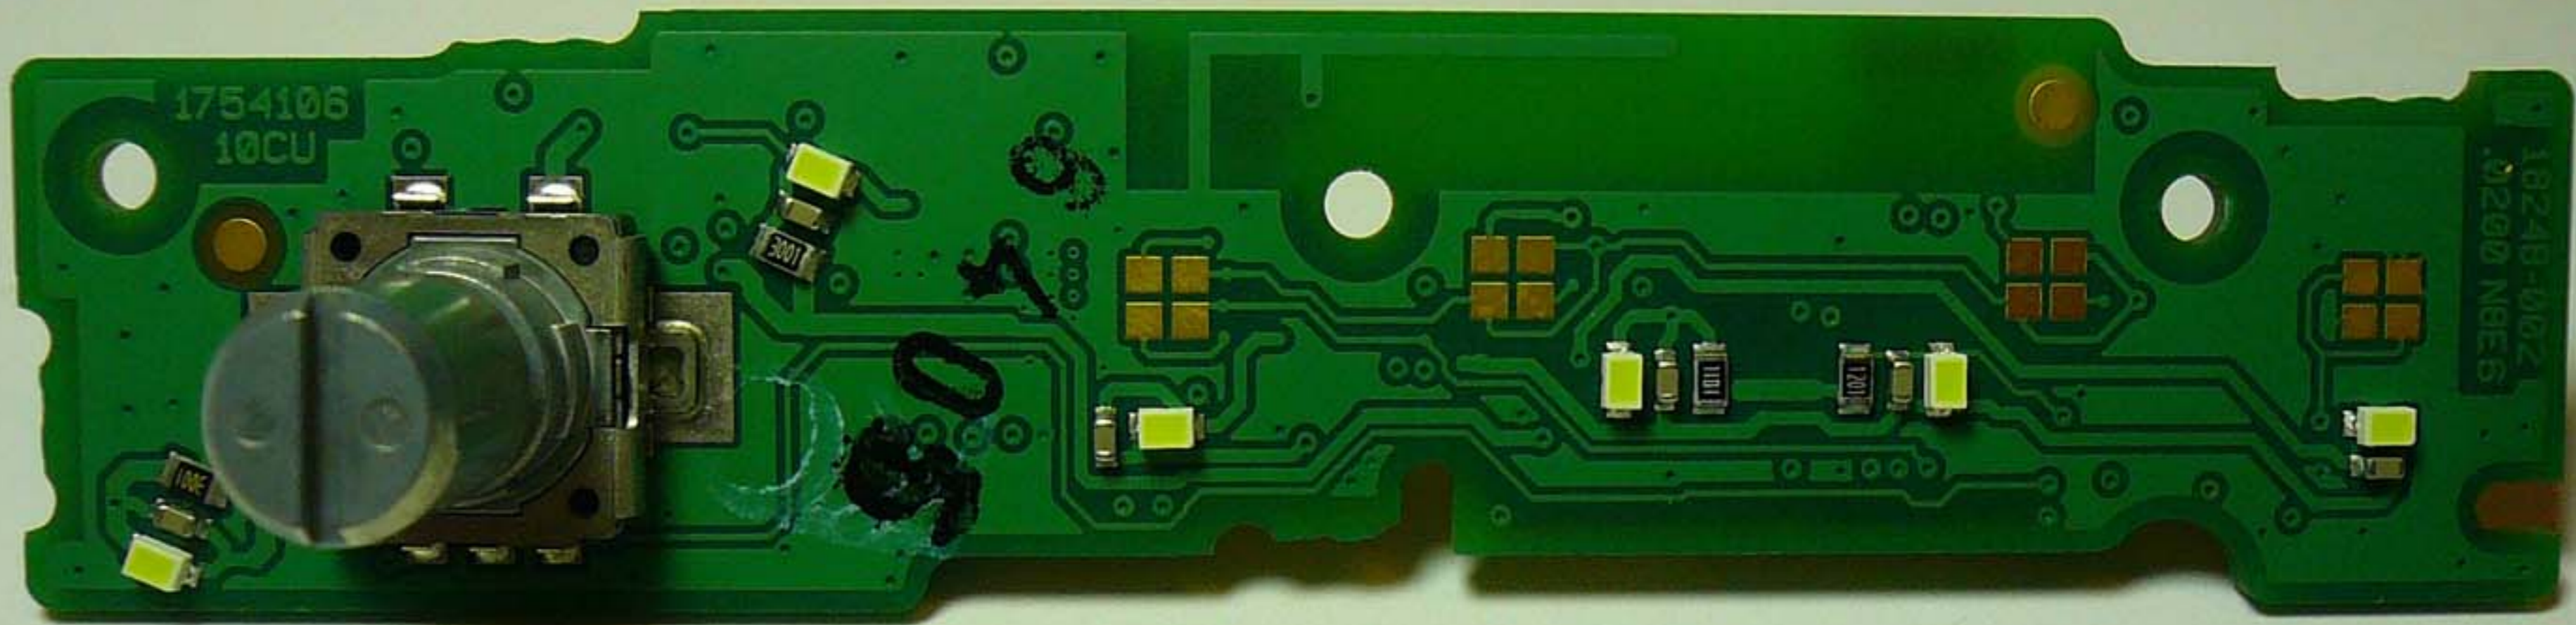

GER 0001 354

051017238

1751913

6816 01732501 43 5.0 F1 02254A
90120 - 575/8001 6 318 0009 III

P/N : 1737546

PSN : U08F630200E8C03

SID1 : 013677273355

SID2 : 013677196785

1754108
10CU

BC41B14
3A05AU
616AA

226
AV
922

MM1055000
ACPC, M4
94V-0

1754106
10CU

1824B-002
0200 N8E6

Endl
HITACHI
HARD DRIVE
MODEL: HJ
BUAN
CYLINDRICAL
3506
20,00 GB
CAUTION
Do not touch the top cover
or the bottom cover
of the drive.
CAUTION
Do not touch the top cover
or the bottom cover
of the drive.