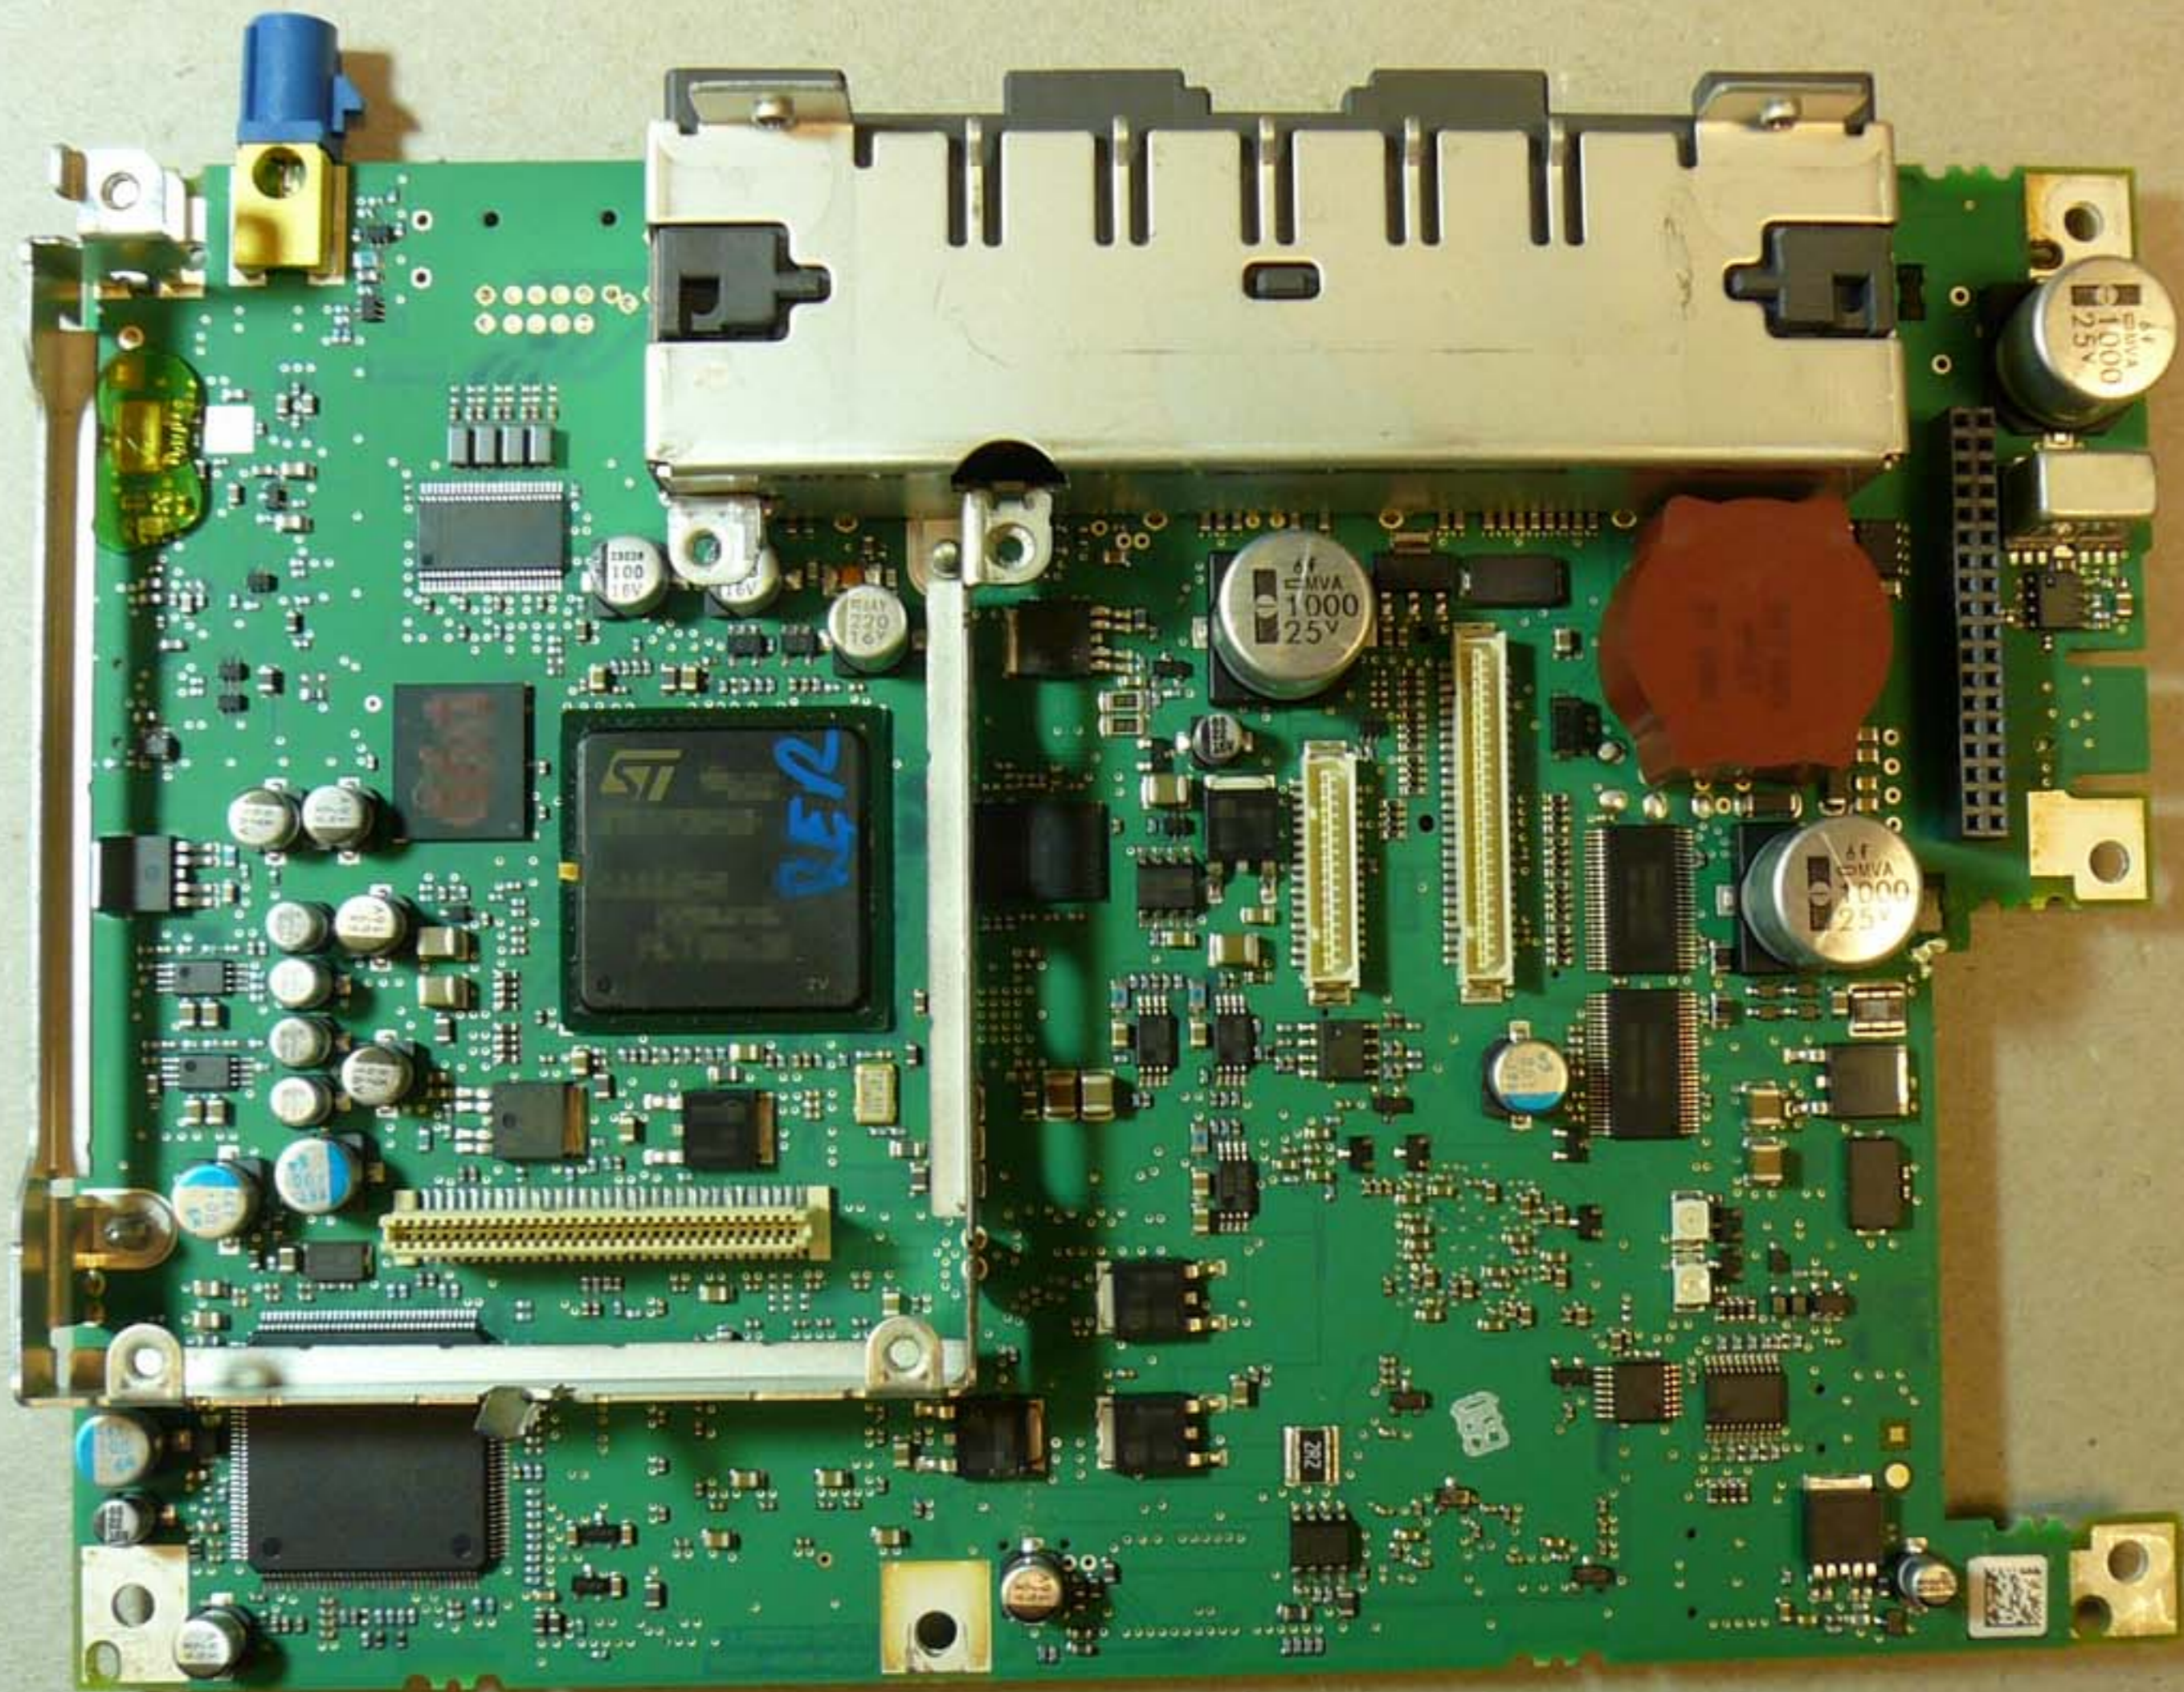

GER 0001 354

051017238

1751913

6816 01732501 43 5.0 F1 02254A
90120 - 575/8001 6 318 0009 III

P/N : 1737546

PSN : U08F630200E8C03

SID1 : 013677273355

SID2 : 013677196785

1754108
10CU

BC41B14
3A05AU
616AA

226
AV
922

MM1055000
ACPC, M4
94V-0

1754106
10CU

1824B-002
0200 N8E6

Endl
HITACHI
HARD DRIVE
MODEL: HJ
BUAN
CYLINDRICAL
3506
20,00 GB
CAUTION
Do not touch the top cover
or the bottom cover
of the drive.
CAUTION
Do not touch the top cover
or the bottom cover
of the drive.