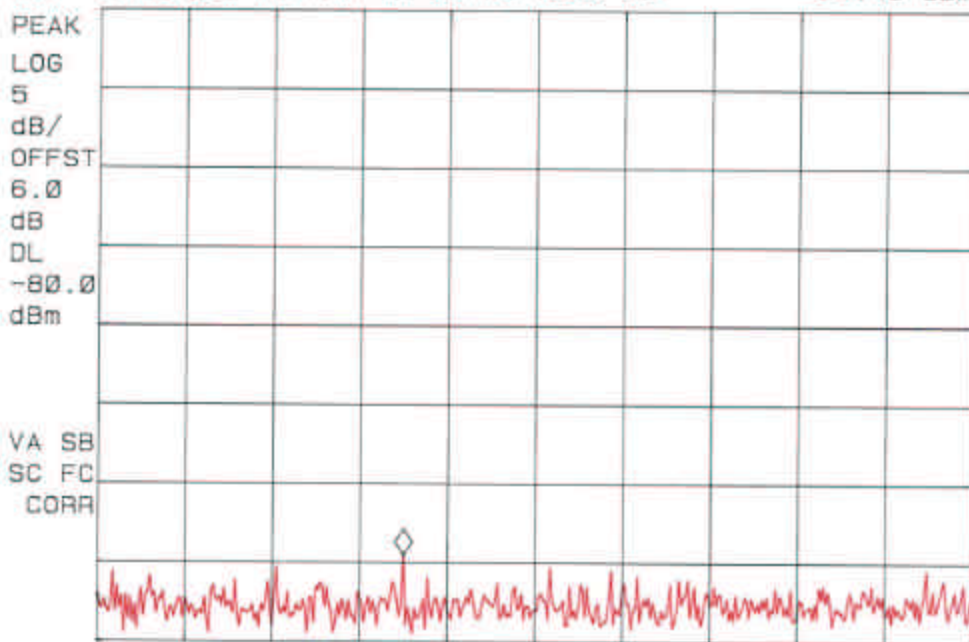

FCC ID: QMNRH-57

MKR 877.75 MHz

REF -60.0 dBm #ATTEN 10 dB PG 25.0 dB

-94.49 dBm

START 869.00 MHz

STOP 894.00 MHz

#RES BW 100 KHZ

#VBW 300 KHZ

SWP 20 msec