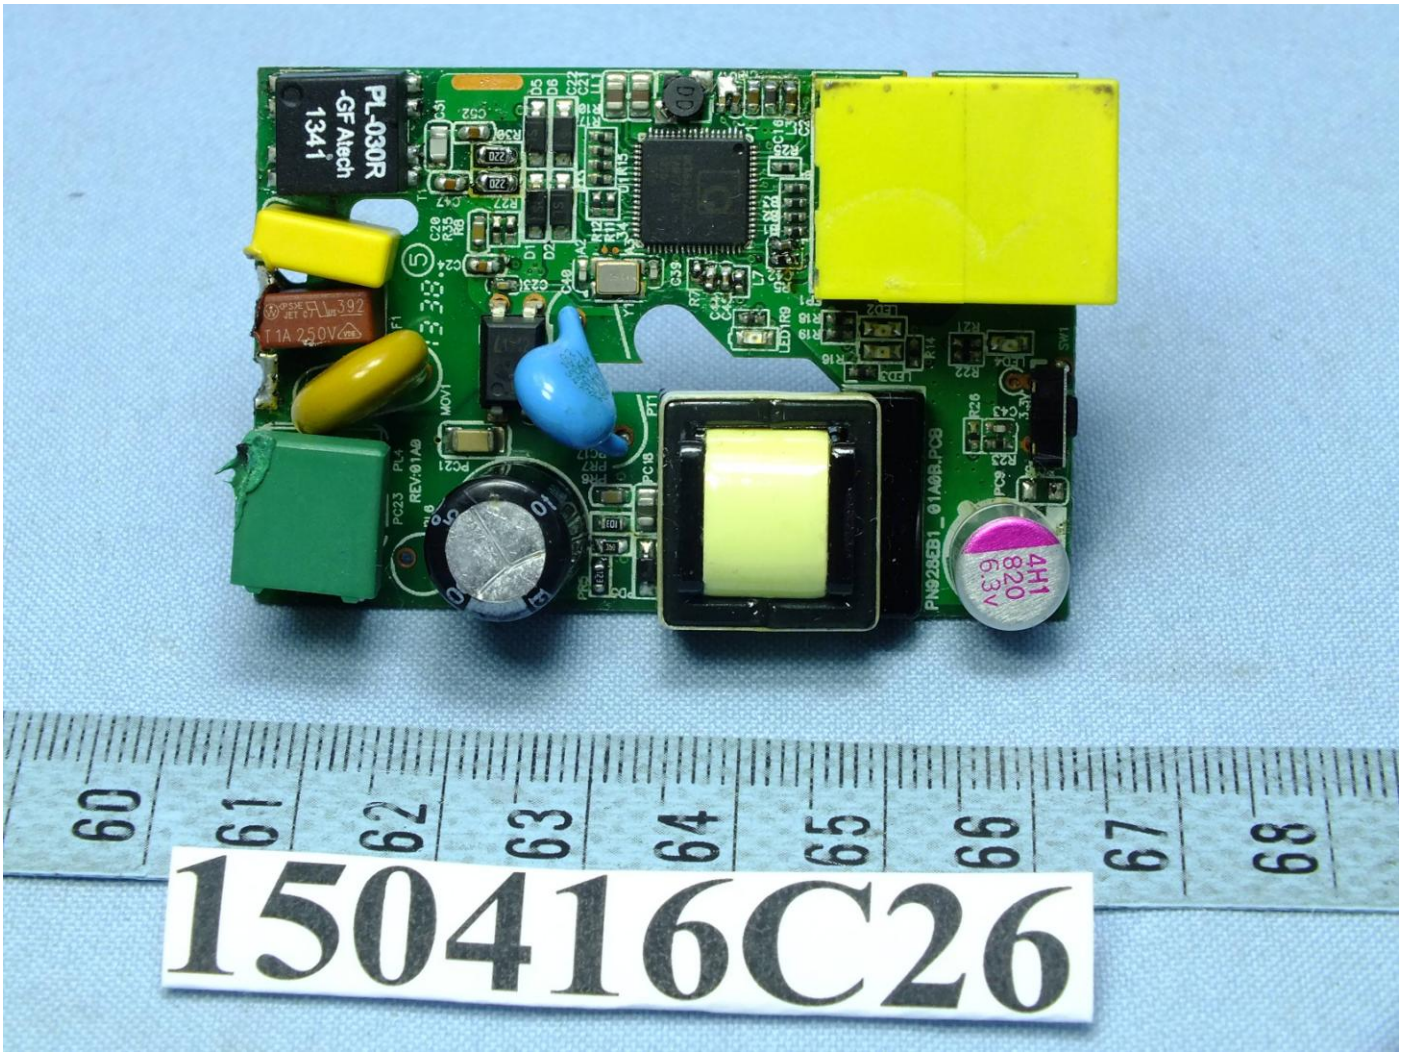

150416C26

150416C26

150416C26

150416C26

SAZ-D208AV01A0B
PFB30901(V1.1)

HEE
101

624