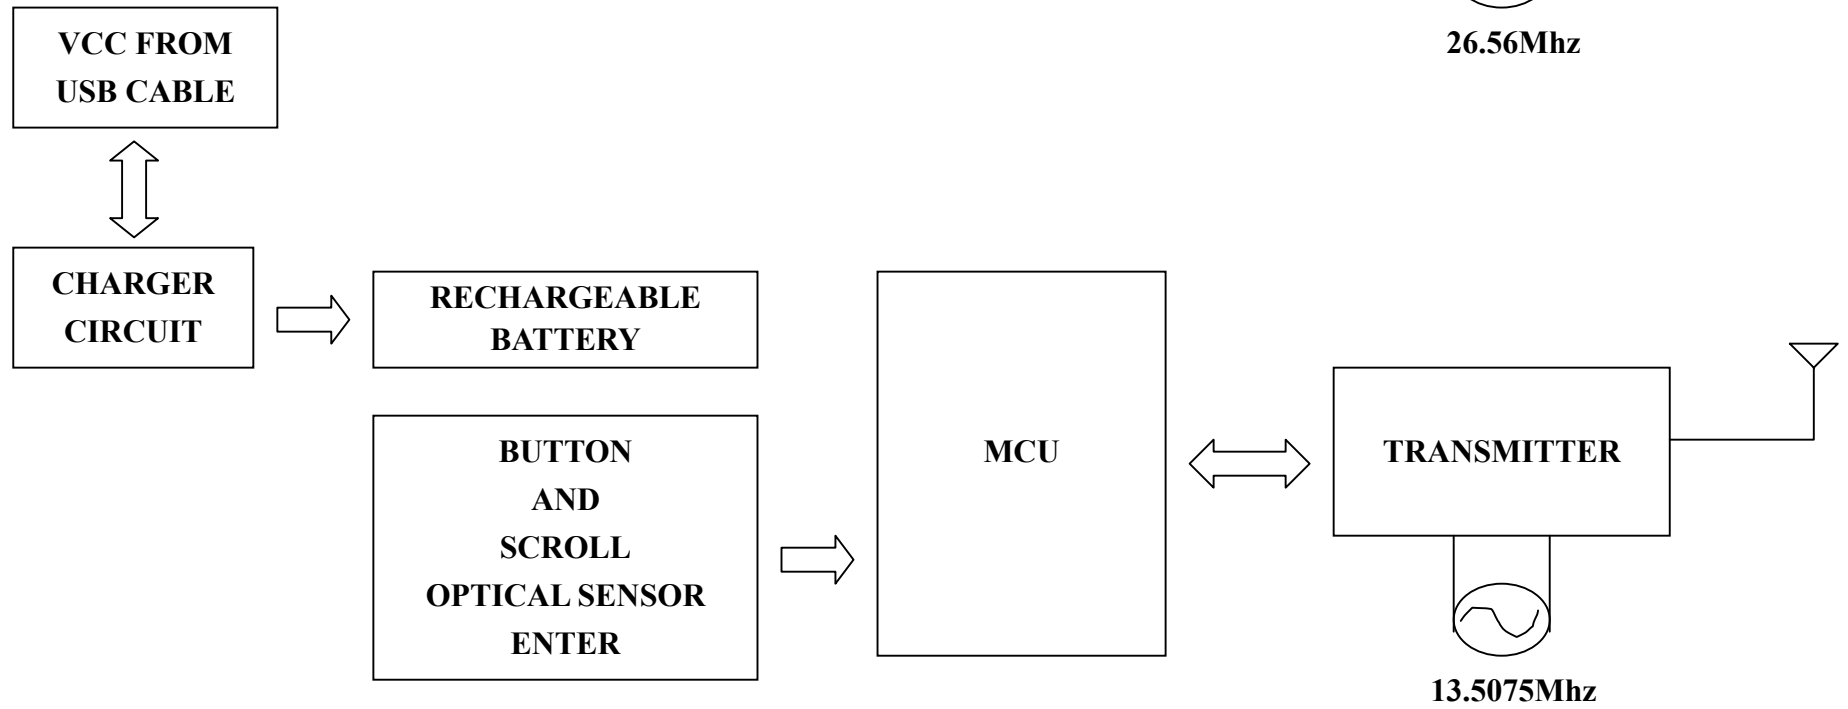

IOGEAR // Model Name:GME223R 方塊圖

(MOUSE) TRANSMITTER BLOCK DIAGRAM (二)