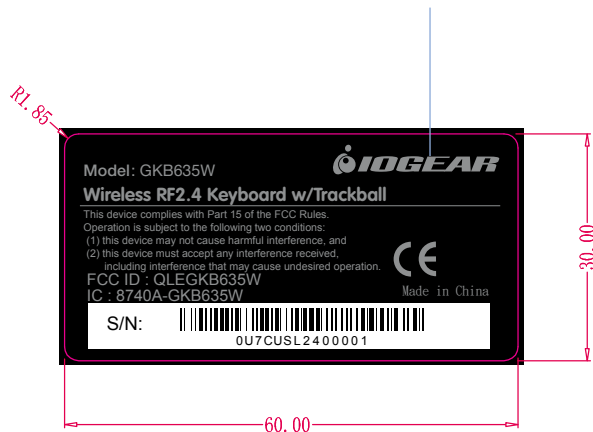

FCC Labels

Product Name: Wireless RF2.4 Keyboard w/Trackball

Model ID: GKB635W

Keyboard Product FCC Label

2017.11.28, V1.1/@LEXKING

Pantone metallic 877C
(黑底與877C/銀色字體印刷)

Note:

Serial Number Rule(序號編碼原則, 參照外箱貼紙內的序號說明)

Code-128 碼

序號條碼, 需搭配生產年/月份做變動碼印刷

第1,2碼 : **OU**. 為固定碼印刷(**fixed number printing**)

第3碼 : **7**. 代表2017年生產年(**Production Year number**)

第4碼 : **C**. 代表生產月份碼, 1-9代表1-9 生產月份,

ABC 代表10/11/12月分生產月份

(**Production Month number**)

第5-9碼 : **USL24**. 為固定碼印刷(**Fixed number**)

第10-14 碼: 尾數序號(00001-02000)為變動序號印刷

(**Changeable SN number**)