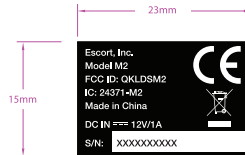

M2 Serial Number Label 1:1
Black Mylar Label, Silver Type
23mm W x 15mm H

02/19/2021