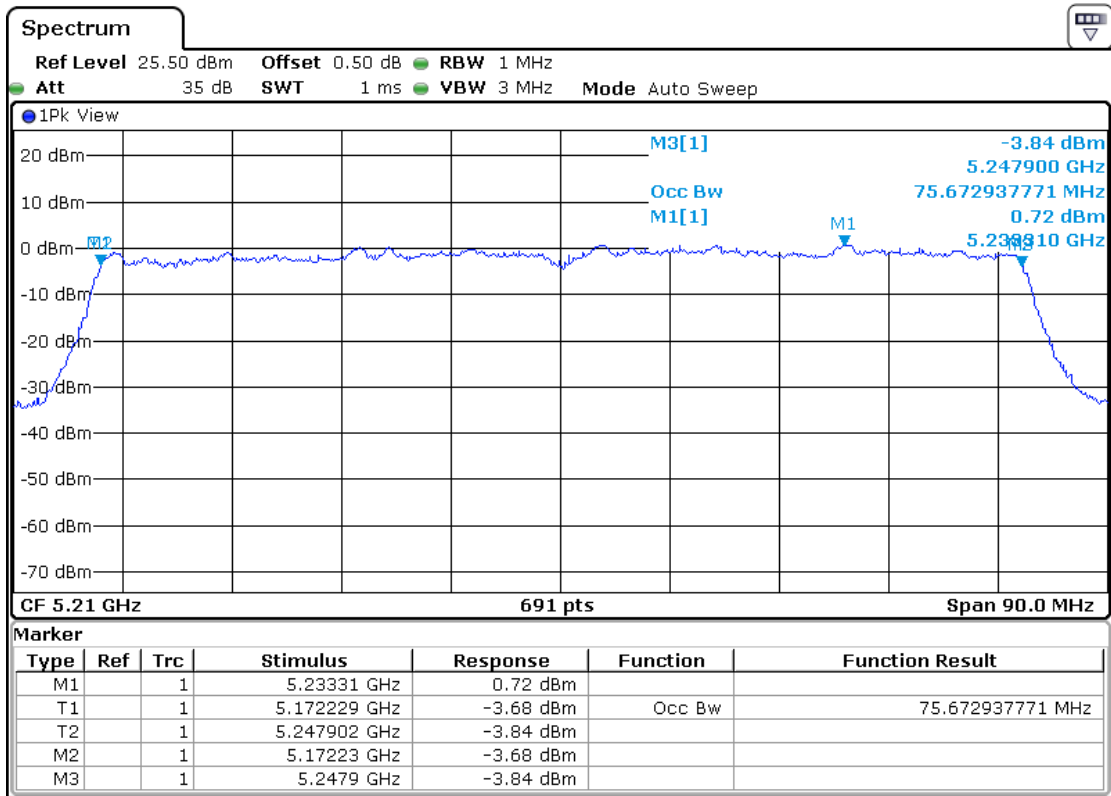

SISO MODE
802.11a
5180MHz Ant0

5240MHz Ant0

802.11ac
5210MHz Ant0

802.11n-HT20
5180MHz Ant0

5240MHz Ant0

802.11n-HT40 5190MHz Ant0

5230MHz Ant0

MIMO MODE (2TX, Ant0+Ant1 or Ant1+Ant2 or Ant0+Ant2)

802.11ac

5210MHz Ant0

5210MHz Ant1

5210MHz Ant2

802.11n-HT20
5180MHz Ant0

5180MHz Ant1

5180MHz Ant2

5240MHz Ant0

5230MHz Ant2