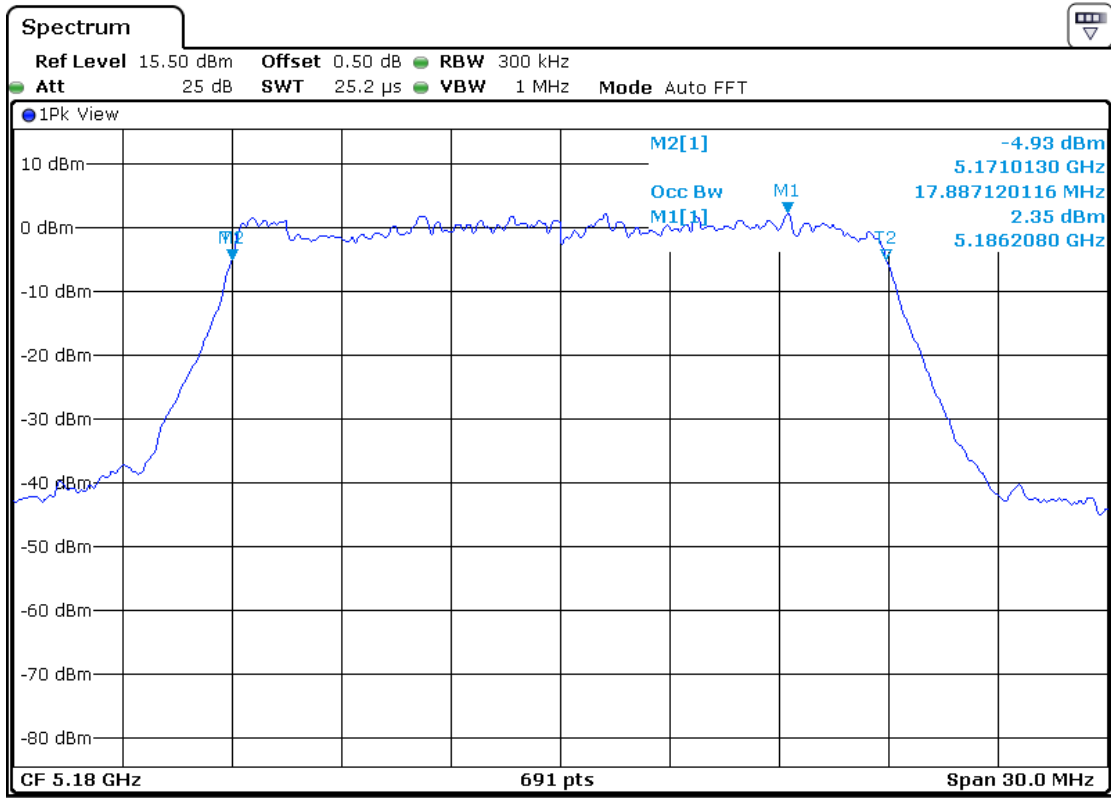

802.11ac

5210MHz Ant0

5210MHz Ant1

5210MHz Ant2

802.11n-HT20
5180MHz Ant0

5180MHz Ant1

5180MHz Ant2

5240MHz Ant0