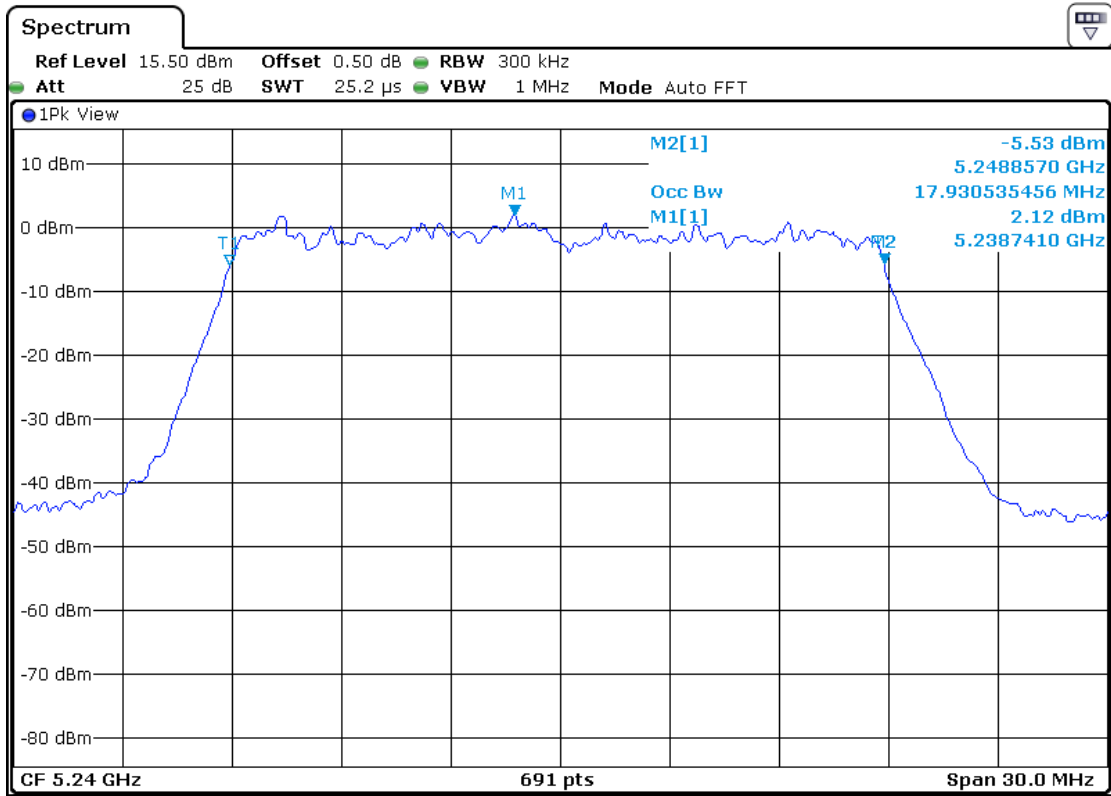

5240MHz Ant2