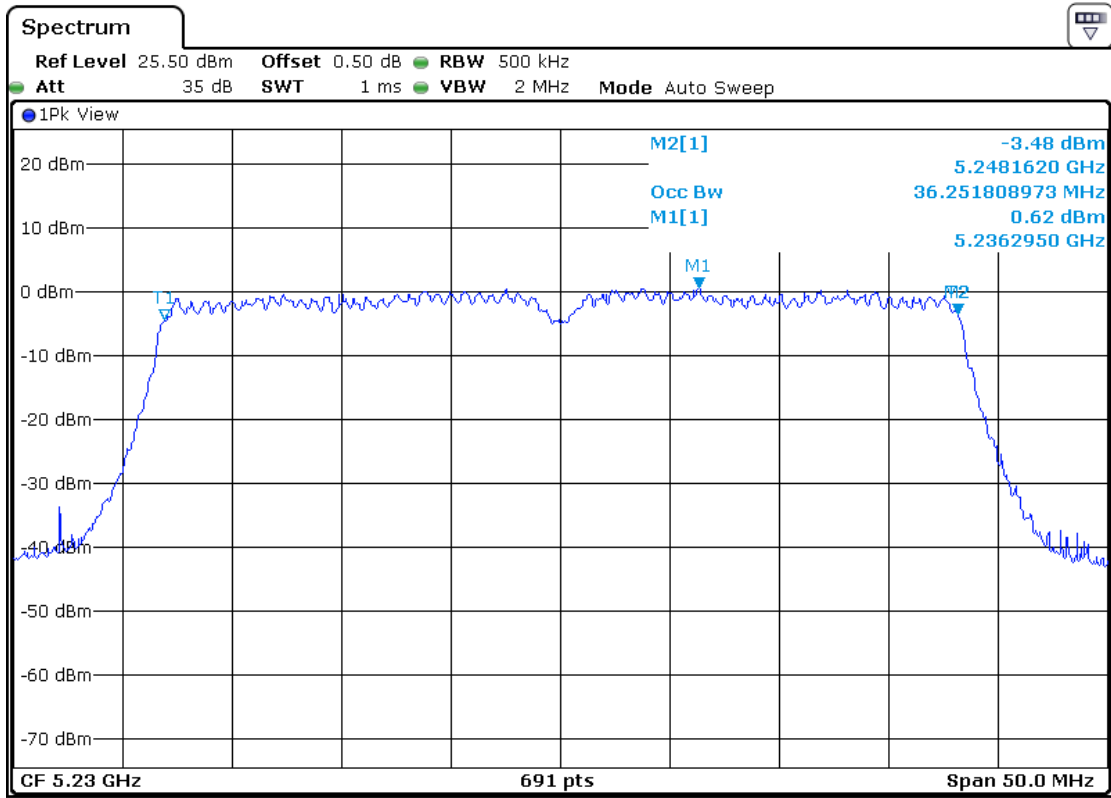

5240MHz Ant1

5240MHz Ant2

802.11n-HT40
5190MHz Ant0

5190MHz Ant1

5190MHz Ant2

5230MHz Ant0

5230MHz Ant1

5230MHz Ant2