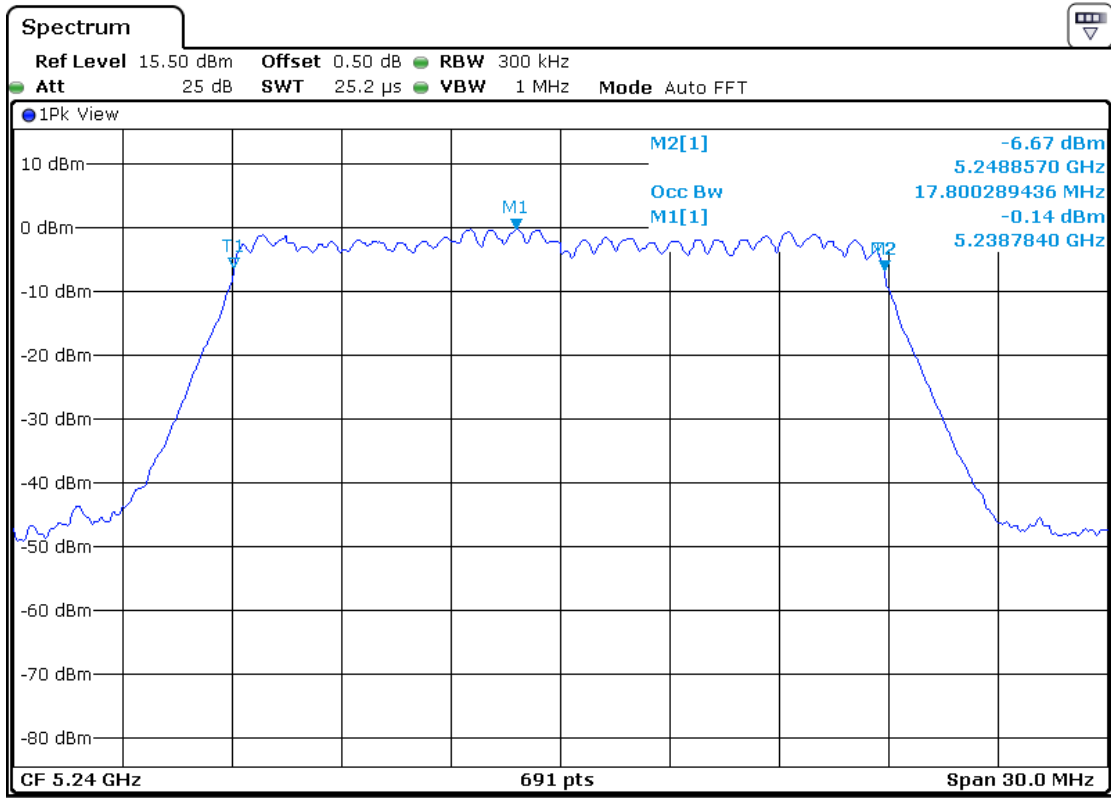

5240MHz Ant1