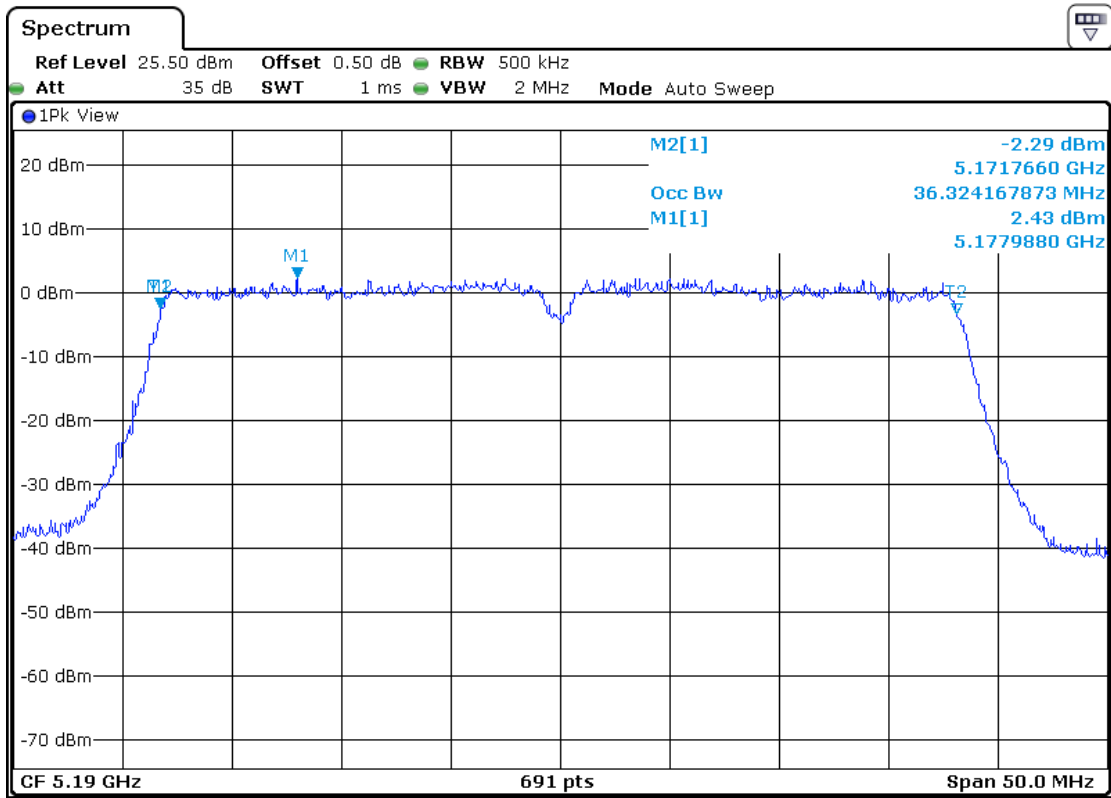

5240MHz Ant1

5240MHz Ant2

802.11n-HT40
5190MHz Ant0

5190MHz Ant1

5190MHz Ant2

5230MHz Ant0

5230MHz Ant1

5230MHz Ant2

MIMO MODE (3TX, Ant0+Ant1+Ant2)

802.11ac

5210MHz Ant0

5210MHz Ant1

5210MHz Ant2

802.11n-HT20 5180MHz Ant0

5180MHz Ant1

5180MHz Ant2