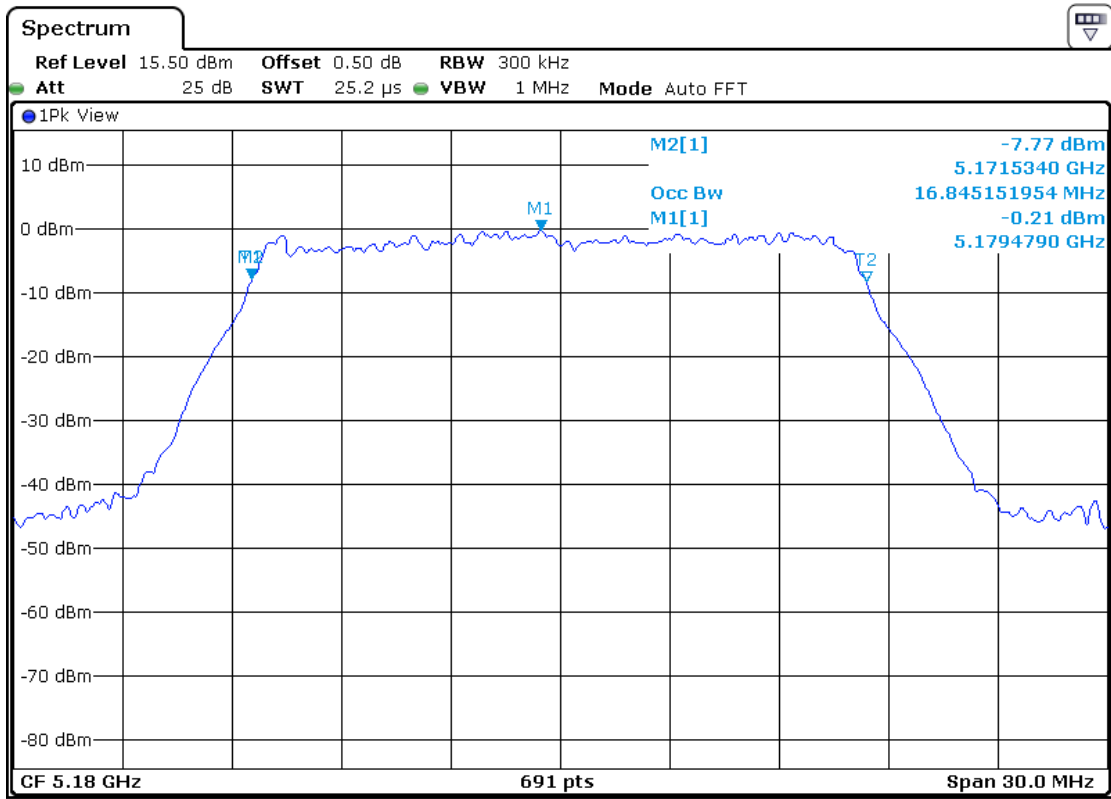

SISO MODE
802.11a
5180MHz Ant0

5240MHz Ant0

802.11ac
5210MHz Ant0

802.11n-HT20
5180MHz Ant0

5240MHz Ant0

802.11n-HT40 5190MHz Ant0

5230MHz Ant0

MIMO MODE (2TX, Ant0+Ant1 or Ant1+Ant2 or Ant0+Ant2)

802.11ac

5210MHz Ant0

5210MHz Ant1

5210MHz Ant2

802.11n-HT20
5180MHz Ant0

5180MHz Ant1

5180MHz Ant2

5240MHz Ant0

5230MHz Ant2