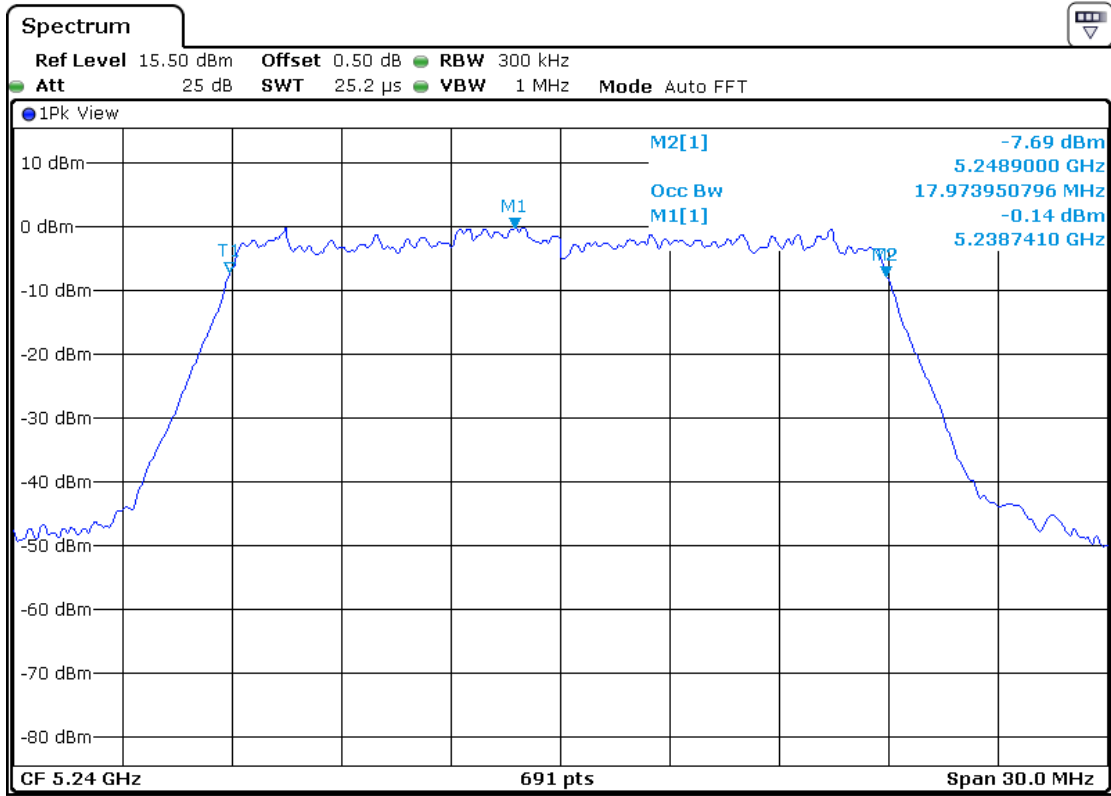

802.11ac

5210MHz Ant0

5210MHz Ant1

5210MHz Ant2

802.11n-HT20
5180MHz Ant0

5180MHz Ant1

5180MHz Ant2

5240MHz Ant0