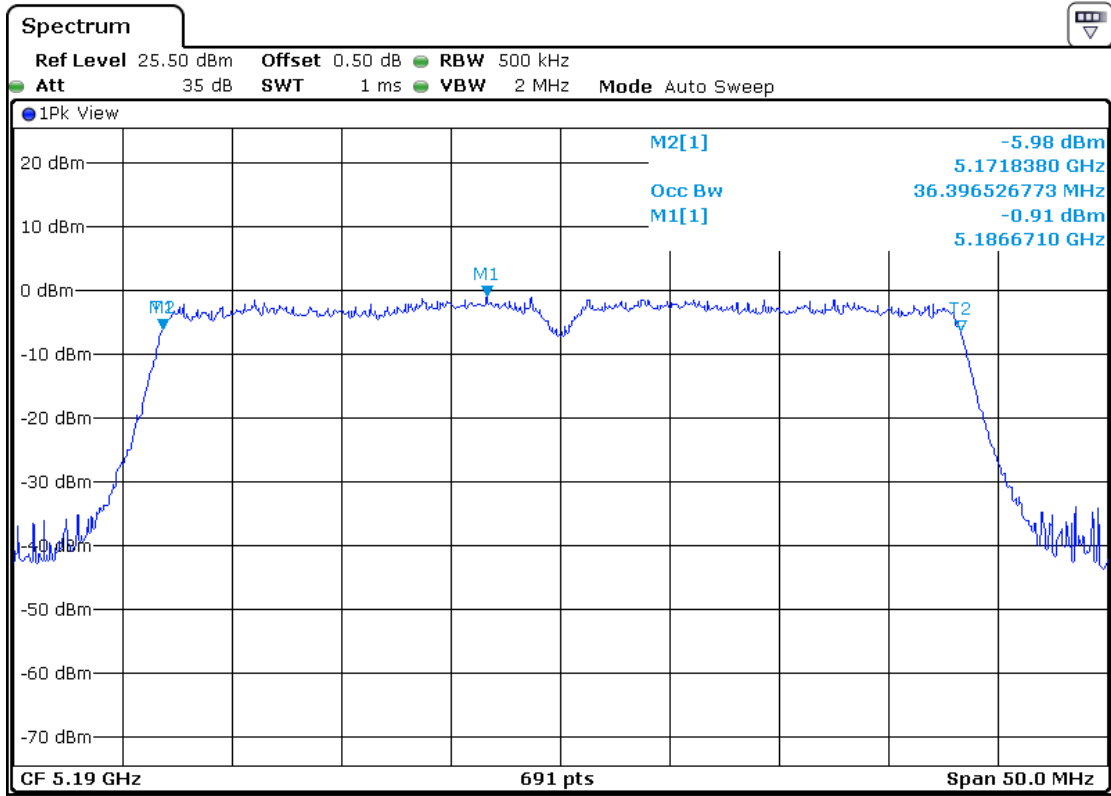

802.11n-HT40
5190MHz Ant0