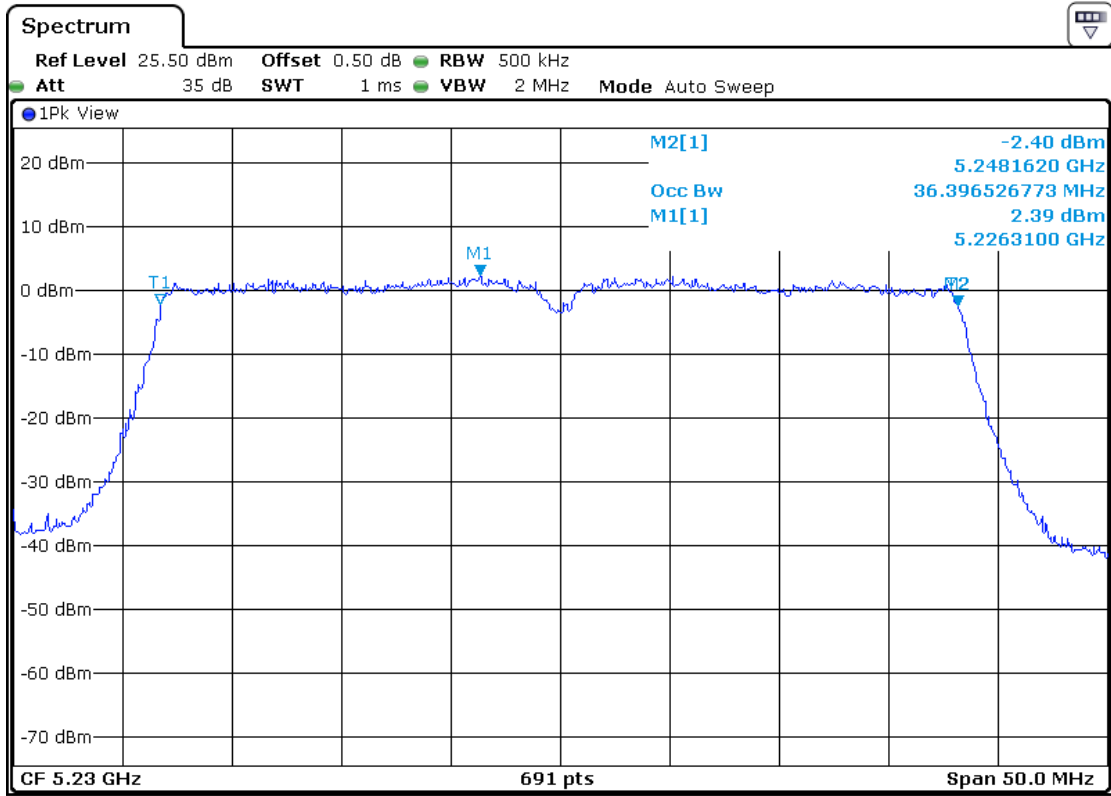

5240MHz Ant1

5240MHz Ant2

802.11n-HT40
5190MHz Ant0

5190MHz Ant1

5190MHz Ant2

5230MHz Ant0

5230MHz Ant1

5230MHz Ant2

MIMO MODE (3TX, Ant0+Ant1+Ant2)

802.11ac

5210MHz Ant0

5210MHz Ant1

5210MHz Ant2

802.11n-HT20 5180MHz Ant0

5180MHz Ant1

5180MHz Ant2