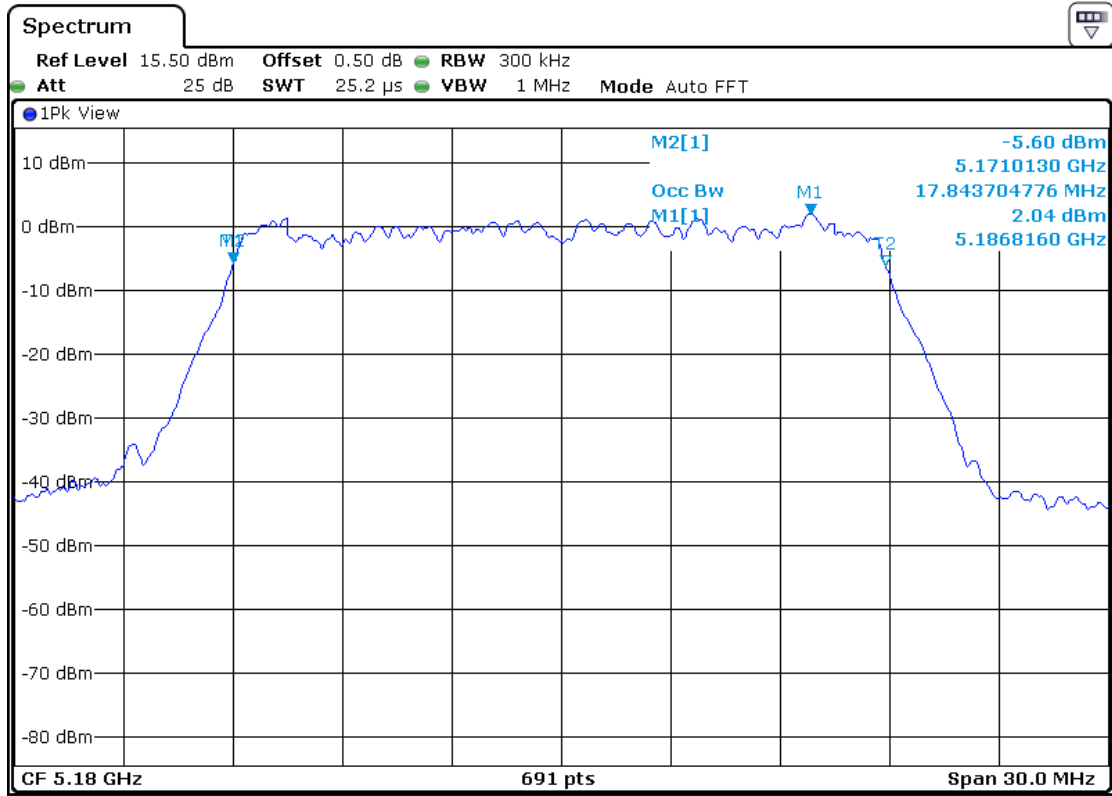

MIMO MODE (3TX, Ant0+Ant1+Ant2)

802.11ac

5210MHz Ant0

5210MHz Ant1

5210MHz Ant2

802.11n-HT20 5180MHz Ant0

5180MHz Ant1

5180MHz Ant2

5240MHz Ant0

5240MHz Ant1

5240MHz Ant2

802.11n-HT40 5190MHz Ant0

5190MHz Ant1

5190MHz Ant2

5230MHz Ant0

5230MHz Ant1

5230MHz Ant2