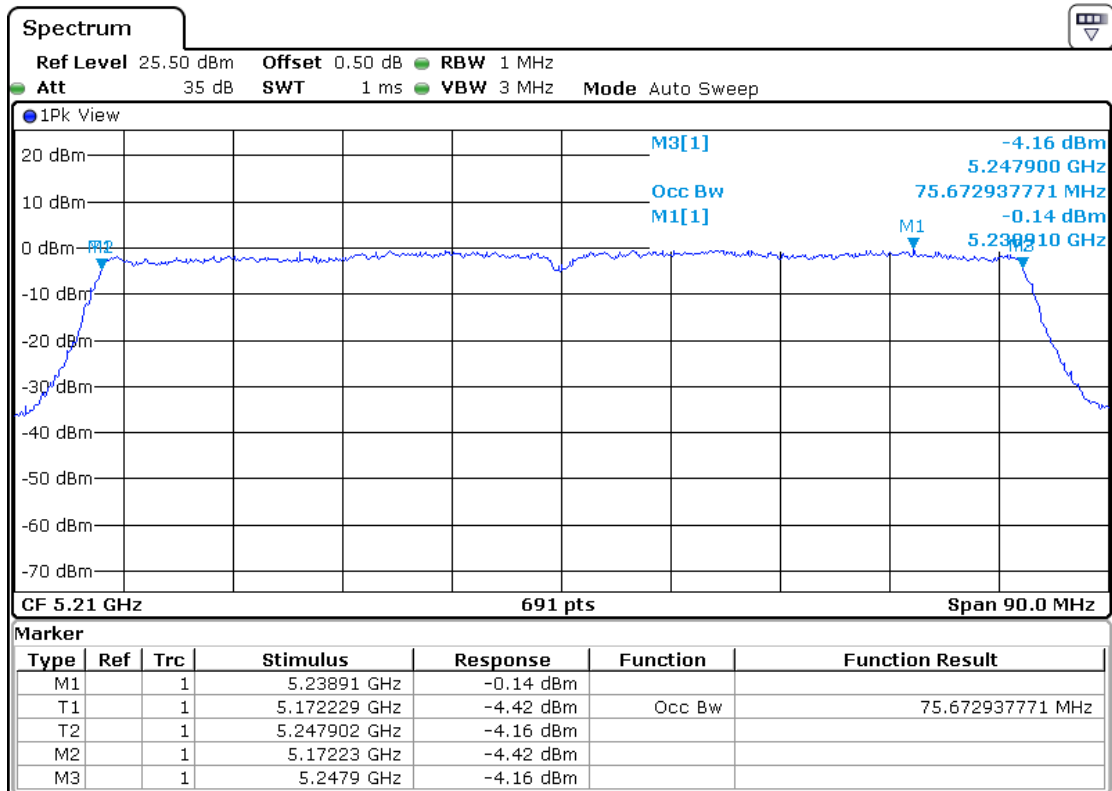

SISO MODE
802.11a
5180MHz Ant0

5240MHz Ant0

802.11ac
5210MHz Ant0

802.11n-HT20
5180MHz Ant0

5240MHz Ant0

802.11n-HT40 5190MHz Ant0

5230MHz Ant0

MIMO MODE (2TX, Ant0+Ant1 or Ant1+Ant2 or Ant0+Ant2)

802.11ac

5210MHz Ant0

5210MHz Ant1

5210MHz Ant2

802.11n-HT20
5180MHz Ant0

5180MHz Ant1

5180MHz Ant2

5240MHz Ant0