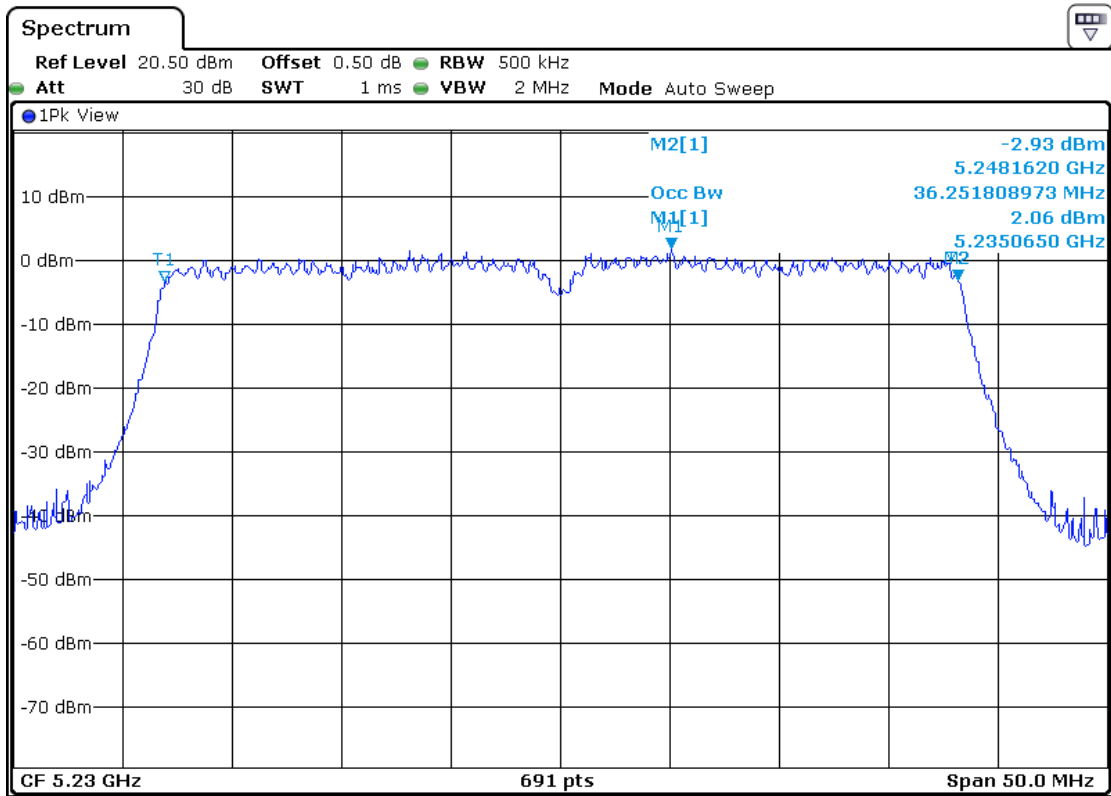

5240MHz Ant0

5240MHz Ant1

5240MHz Ant2

802.11n-HT40 5190MHz Ant0

5190MHz Ant1

5190MHz Ant2

5230MHz Ant0

5230MHz Ant1

5230MHz Ant2