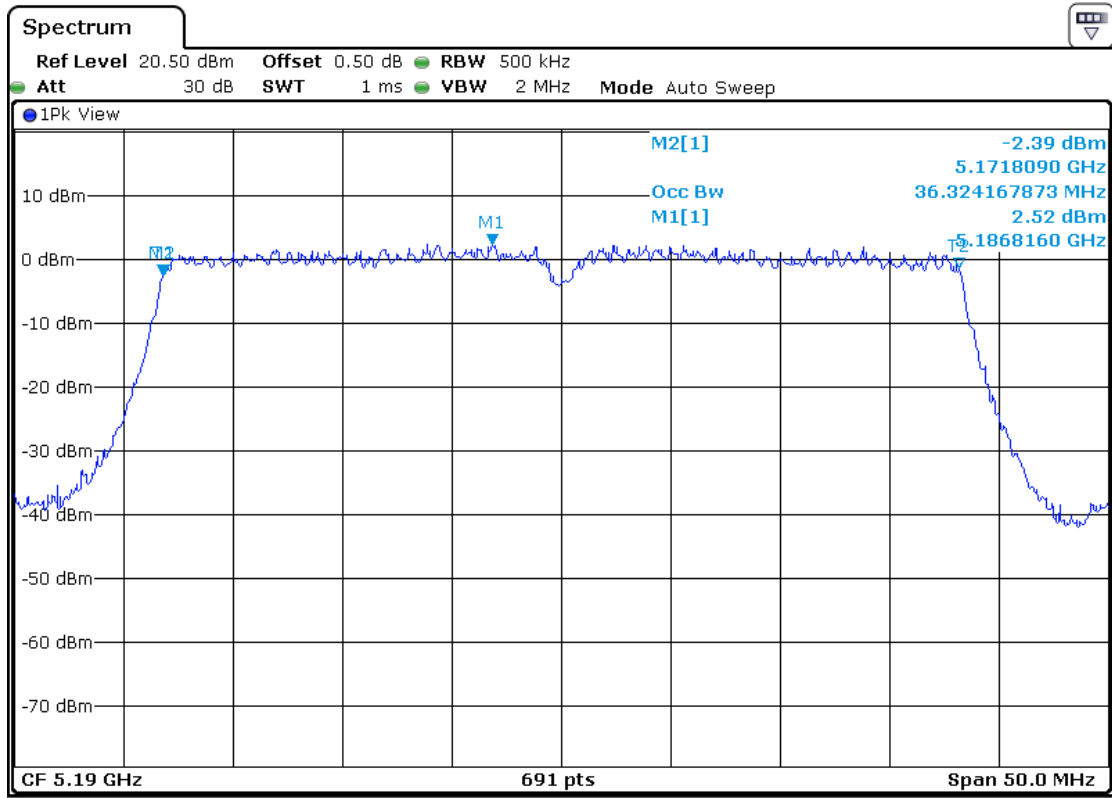

5240MHz Ant0

5240MHz Ant1

5240MHz Ant2

802.11n-HT40 5190MHz Ant0

5190MHz Ant1

5190MHz Ant2

5230MHz Ant0

5230MHz Ant1

5230MHz Ant2