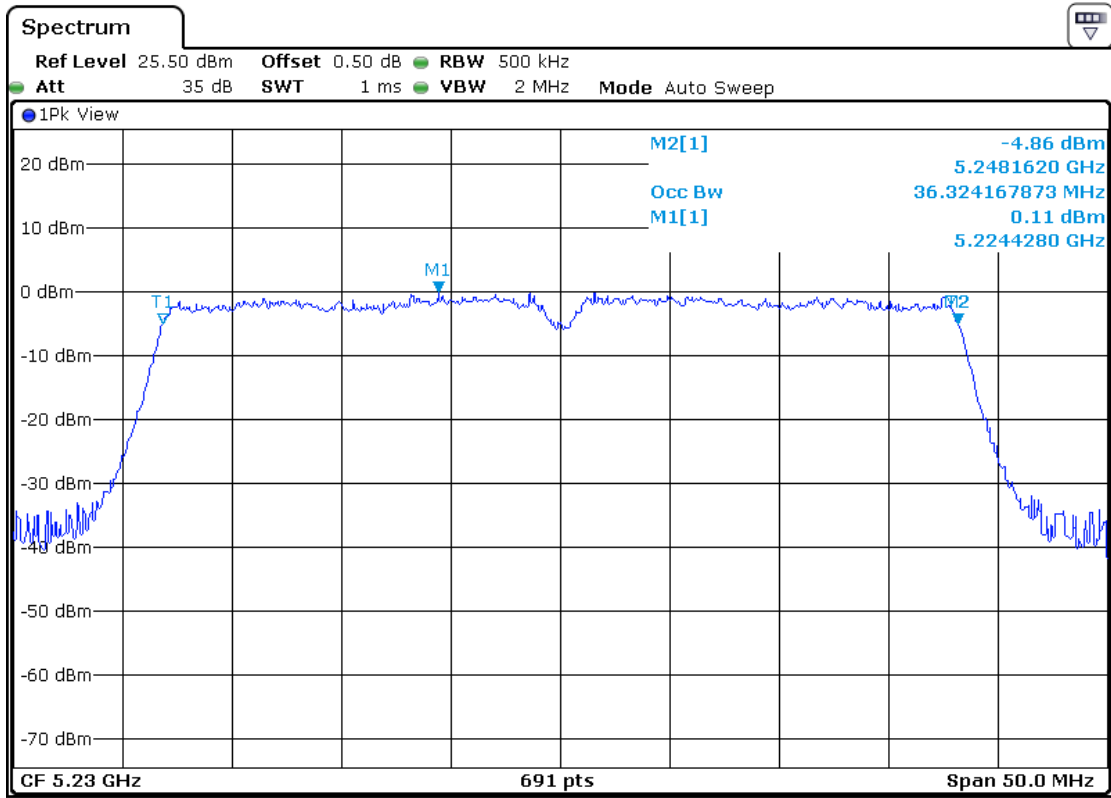

5240MHz Ant1

5240MHz Ant2

802.11n-HT40
5190MHz Ant0

5190MHz Ant1

5190MHz Ant2

5230MHz Ant0

5230MHz Ant1

5230MHz Ant2

MIMO MODE (3TX, Ant0+Ant1+Ant2)

802.11ac

5210MHz Ant0

5210MHz Ant1

5210MHz Ant2

802.11n-HT20 5180MHz Ant0

5180MHz Ant1

5180MHz Ant2