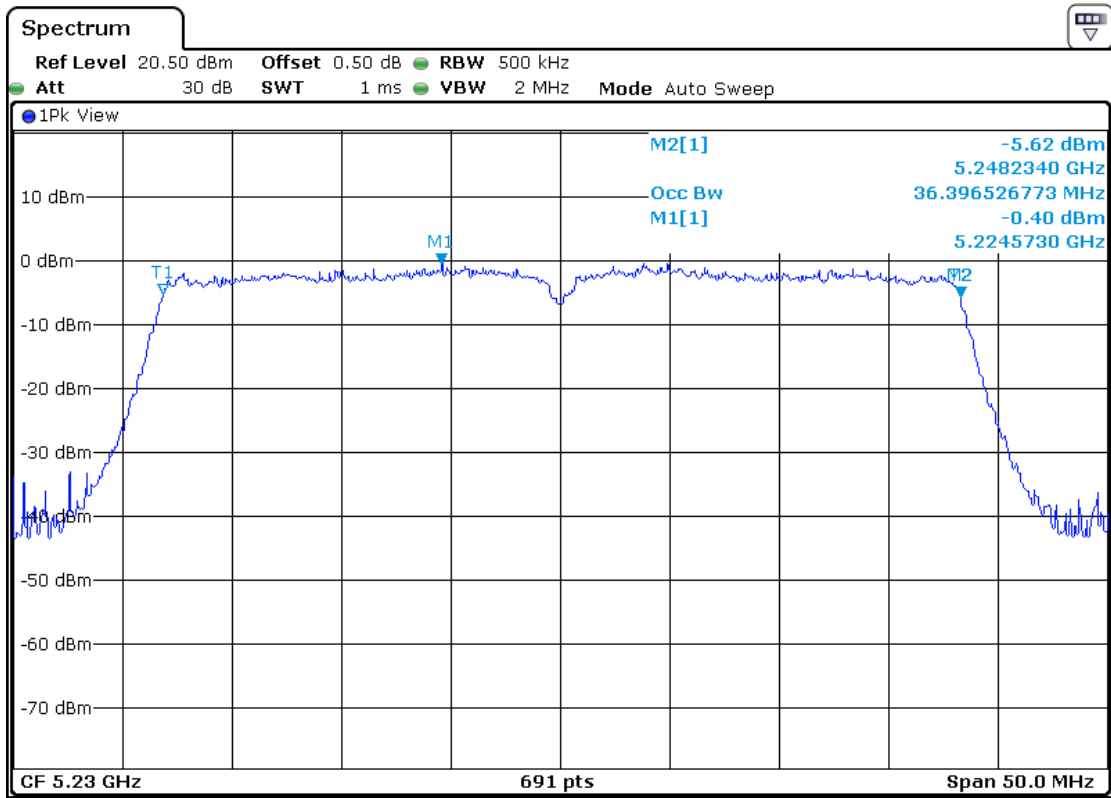

5240MHz Ant0

5240MHz Ant1

5240MHz Ant2

802.11n-HT40 5190MHz Ant0

5190MHz Ant1

5190MHz Ant2

5230MHz Ant0

5230MHz Ant1

5230MHz Ant2