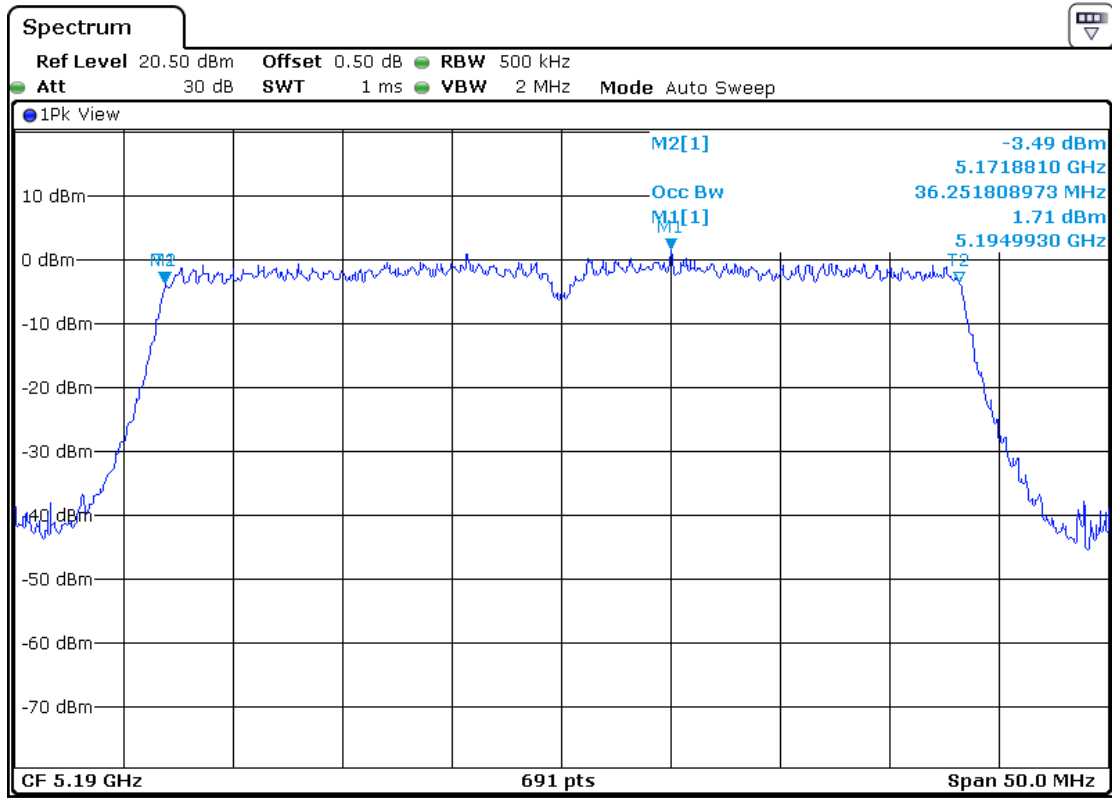

5240MHz Ant0

5240MHz Ant1

5240MHz Ant2

802.11n-HT40 5190MHz Ant0

5190MHz Ant1

5190MHz Ant2

5230MHz Ant0

5230MHz Ant1

5230MHz Ant2