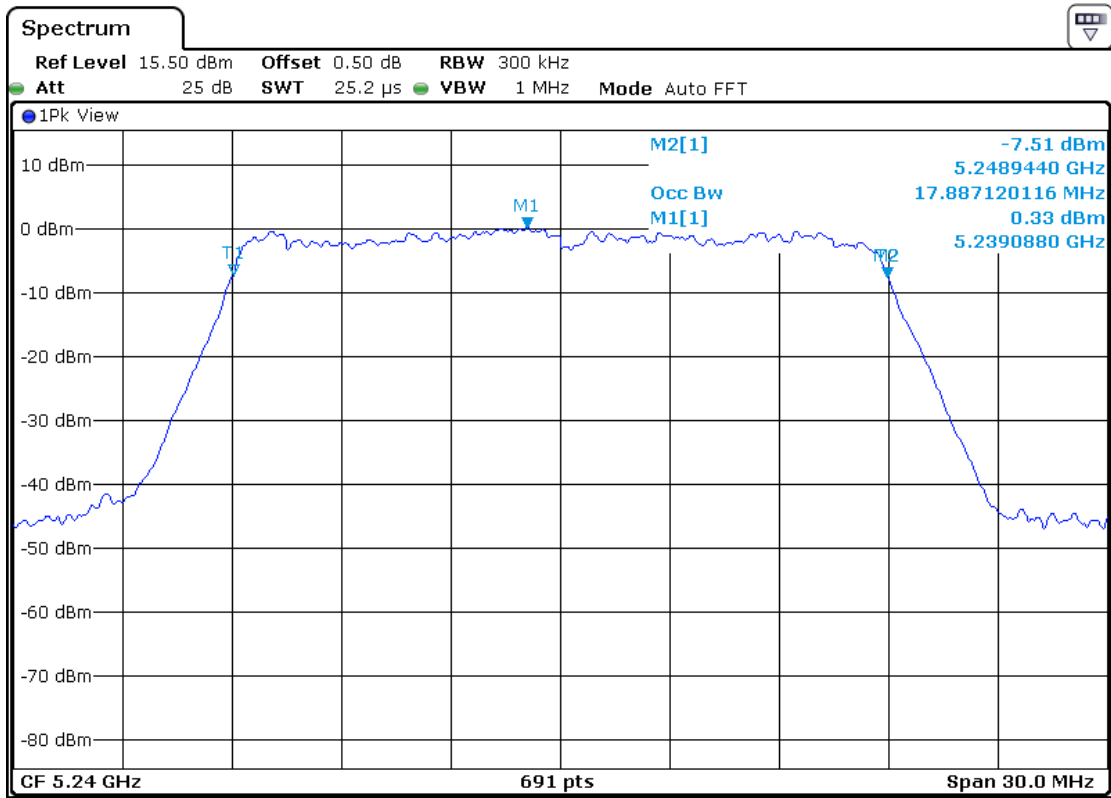

SISO MODE
802.11a
5180MHz Ant0

5240MHz Ant0

802.11ac
5210MHz Ant0

802.11n-HT20
5180MHz Ant0

5240MHz Ant0

802.11n-HT40 5190MHz Ant0

5230MHz Ant0

MIMO MODE (2TX, Ant0+Ant1 or Ant1+Ant2 or Ant0+Ant2)

802.11ac

5210MHz Ant0

5210MHz Ant1

5210MHz Ant2

802.11n-HT20
5180MHz Ant0

5180MHz Ant1

5180MHz Ant2

5240MHz Ant0