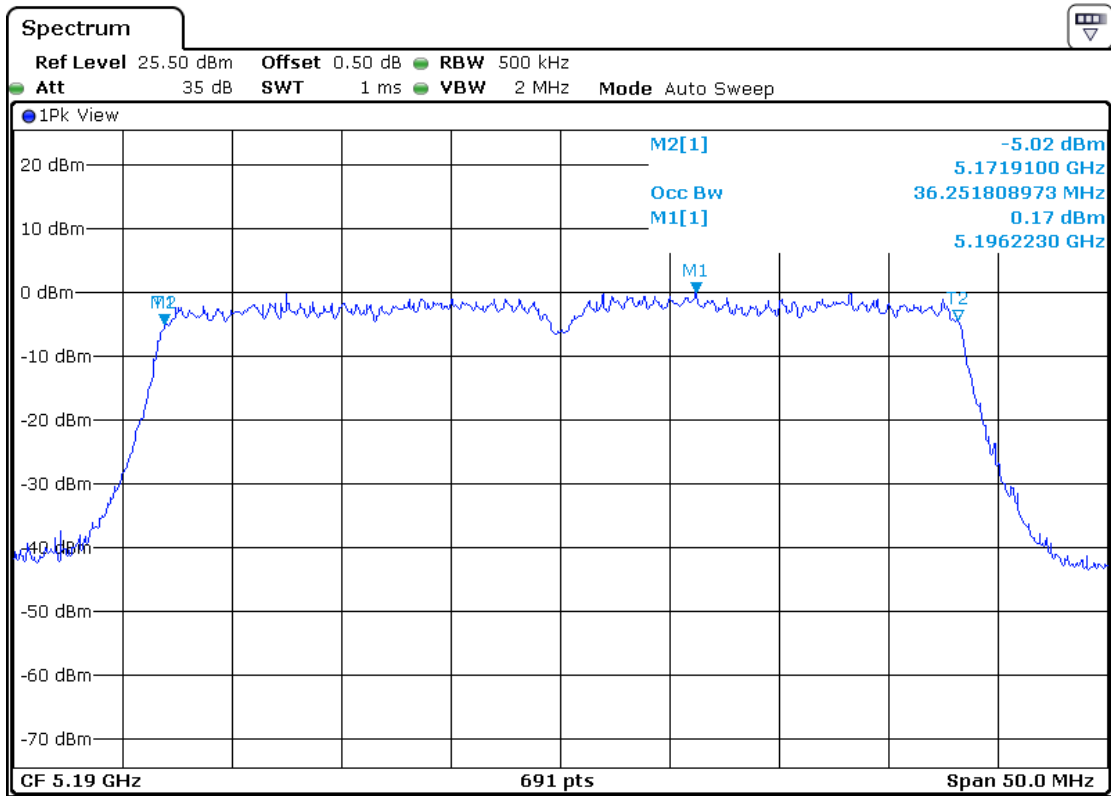

5240MHz Ant1

5240MHz Ant2

802.11n-HT40
5190MHz Ant0

5190MHz Ant1

5190MHz Ant2

5230MHz Ant0

5230MHz Ant1

5230MHz Ant2

MIMO MODE (3TX, Ant0+Ant1+Ant2)

802.11ac

5210MHz Ant0

5210MHz Ant1

5210MHz Ant2

802.11n-HT20 5180MHz Ant0

5180MHz Ant1

5180MHz Ant2