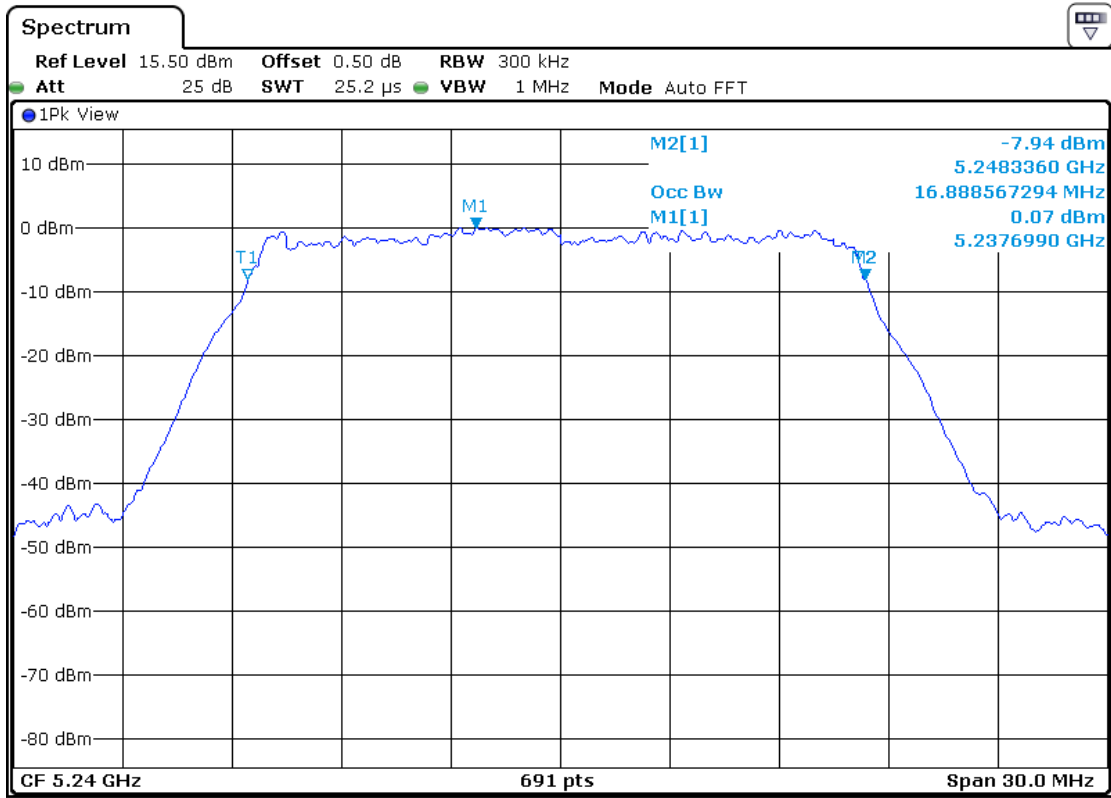

SISO MODE
802.11a
5180MHz Ant0

5240MHz Ant0

802.11ac
5210MHz Ant0

802.11n-HT20
5180MHz Ant0

5240MHz Ant0

802.11n-HT40 5190MHz Ant0

5230MHz Ant0

MIMO MODE (2TX, Ant0+Ant1 or Ant1+Ant2 or Ant0+Ant2)

802.11ac

5210MHz Ant0

5210MHz Ant1

5210MHz Ant2

802.11n-HT20
5180MHz Ant0

5180MHz Ant1

5180MHz Ant2

5240MHz Ant0

5230MHz Ant2