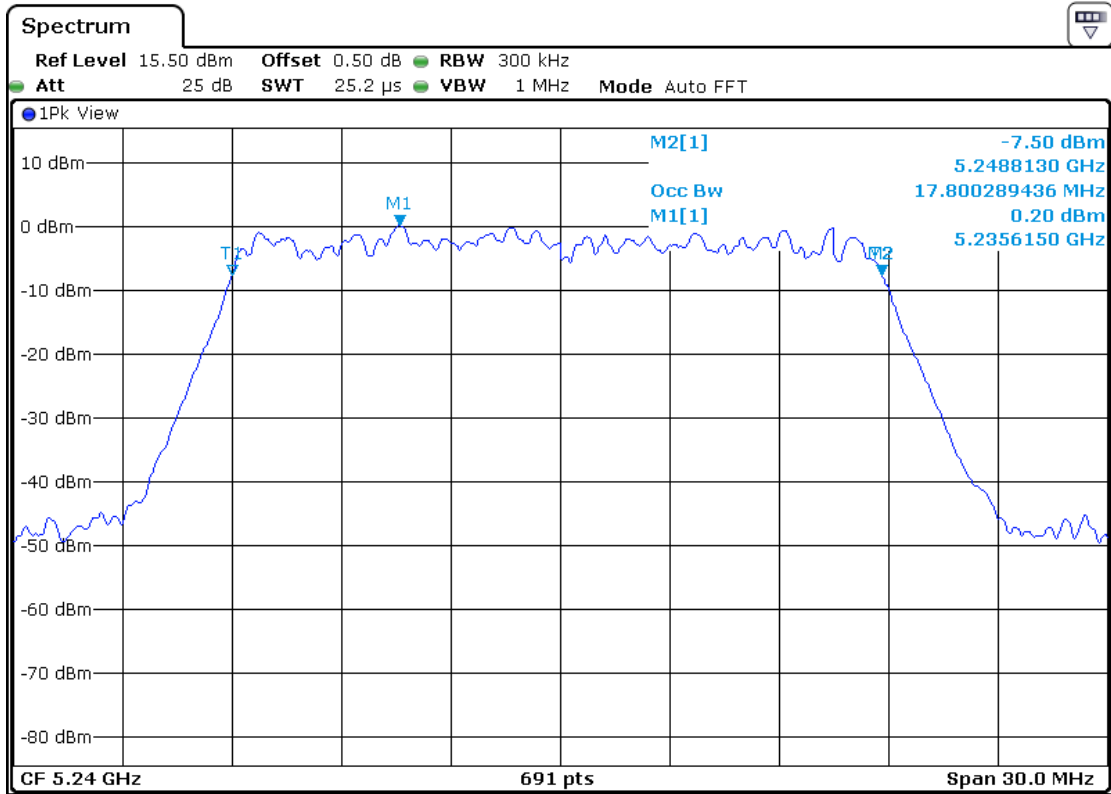

MIMO MODE (3TX, Ant0+Ant1+Ant2)

802.11ac

5210MHz Ant0

5210MHz Ant1

5210MHz Ant2

802.11n-HT20 5180MHz Ant0

5180MHz Ant1

5180MHz Ant2

5240MHz Ant0

5240MHz Ant1

5240MHz Ant2

802.11n-HT40 5190MHz Ant0

5190MHz Ant1

5190MHz Ant2

5230MHz Ant0

5230MHz Ant1

5230MHz Ant2