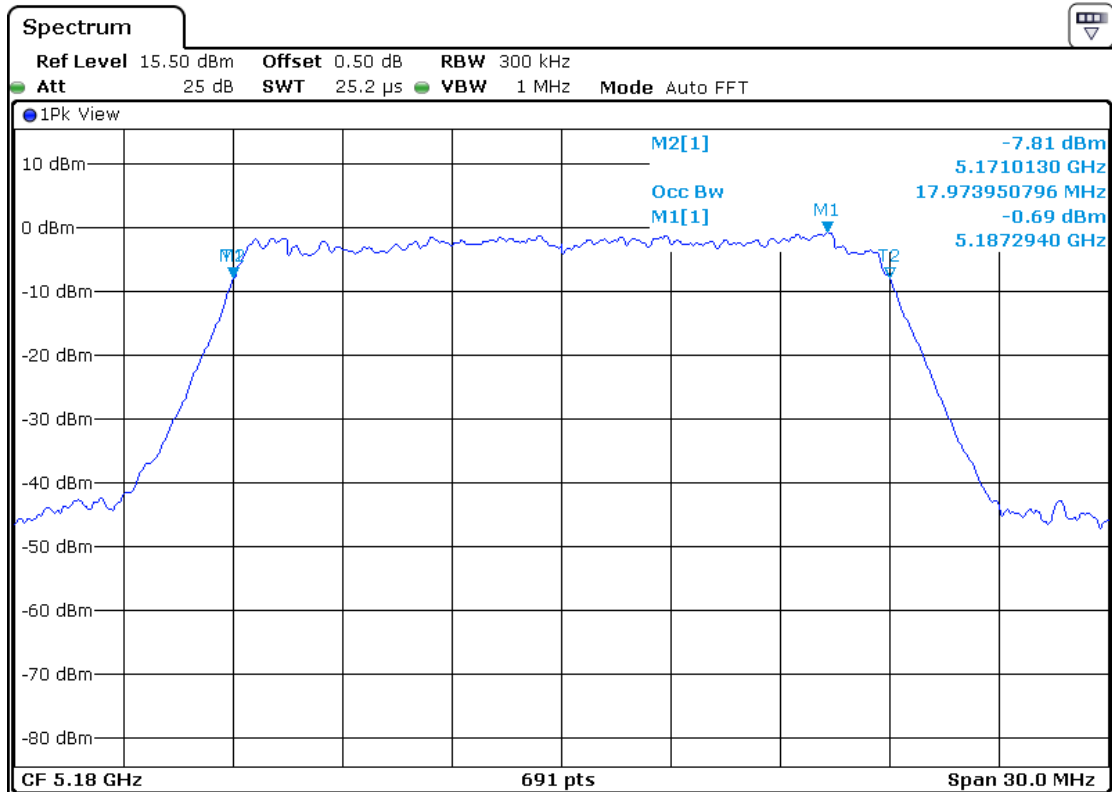

SISO MODE
802.11a
5180MHz Ant0

5240MHz Ant0

802.11ac
5210MHz Ant0

802.11n-HT20
5180MHz Ant0

5240MHz Ant0

802.11n-HT40 5190MHz Ant0

5230MHz Ant0

MIMO MODE (2TX, Ant0+Ant1 or Ant1+Ant2 or Ant0+Ant2)

802.11ac

5210MHz Ant0

5210MHz Ant1

5210MHz Ant2

802.11n-HT20
5180MHz Ant0

5180MHz Ant1

5180MHz Ant2

5240MHz Ant0