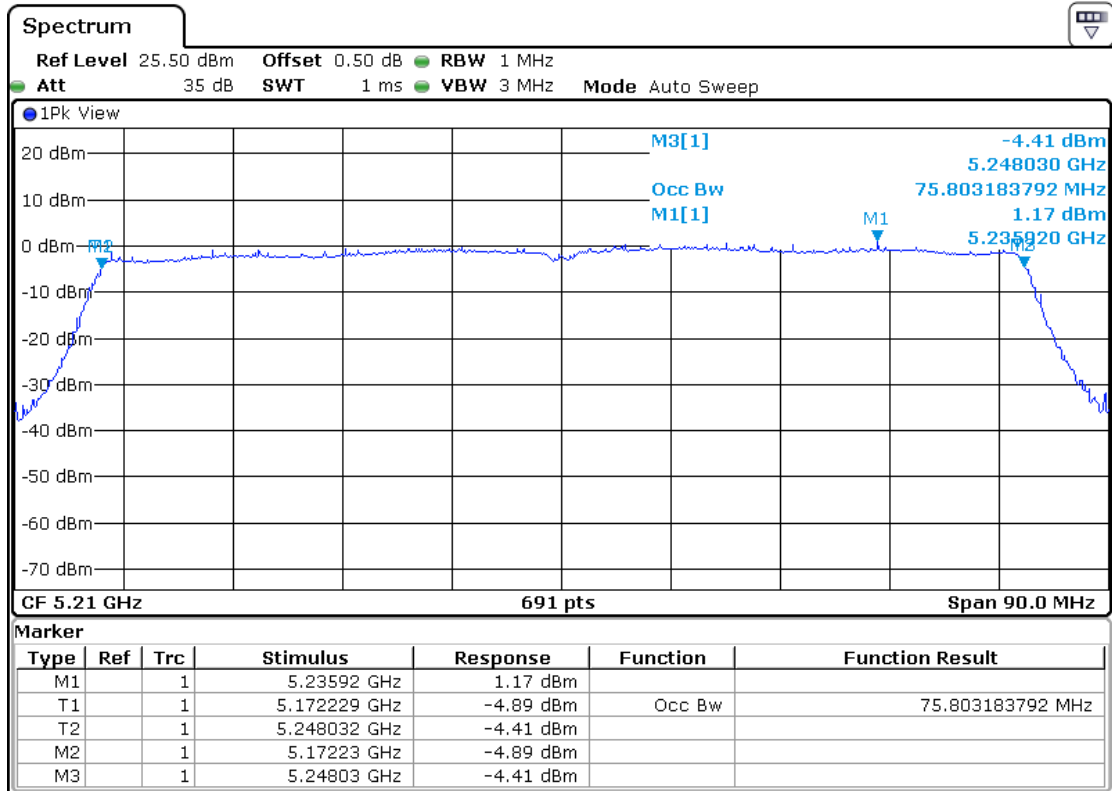

SISO MODE
802.11a
5180MHz Ant0

5240MHz Ant0

802.11ac
5210MHz Ant0

802.11n-HT20
5180MHz Ant0

5240MHz Ant0

802.11n-HT40 5190MHz Ant0

5230MHz Ant0

MIMO MODE (2TX, Ant0+Ant1 or Ant1+Ant2 or Ant0+Ant2)

802.11ac

5210MHz Ant0

5210MHz Ant1

5210MHz Ant2

802.11n-HT20
5180MHz Ant0

5180MHz Ant1

5180MHz Ant2

5240MHz Ant0