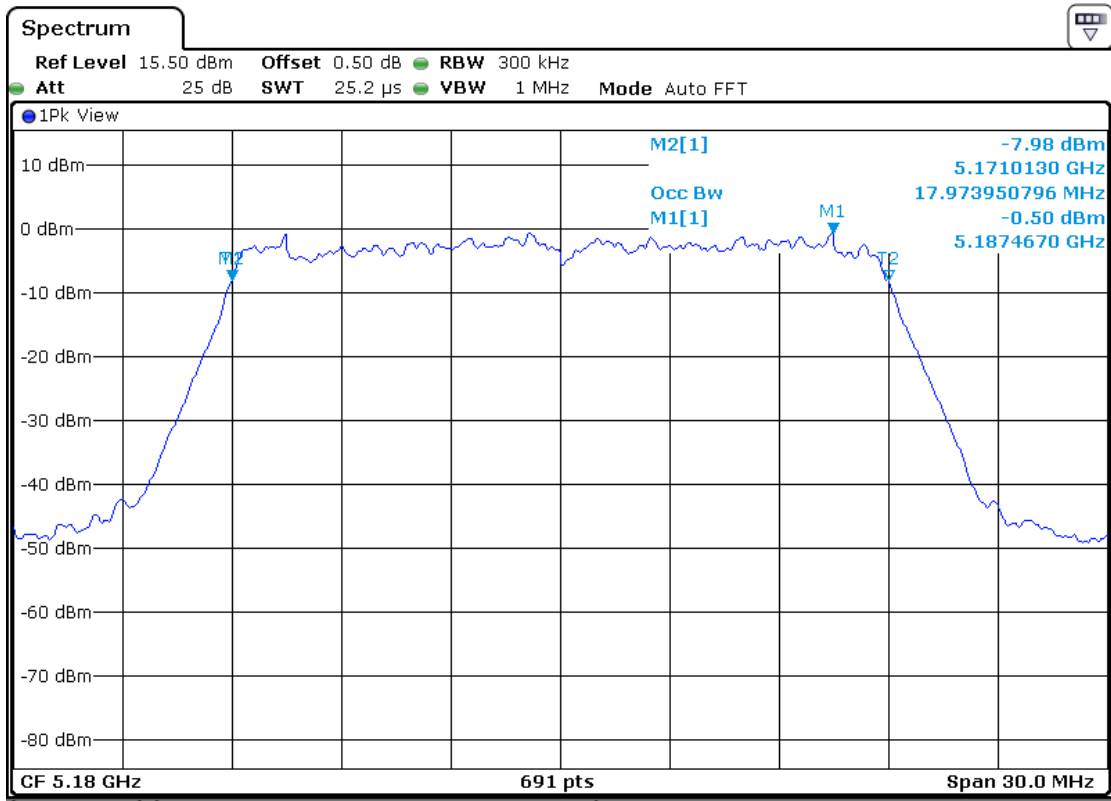

802.11ac

5210MHz Ant0

5210MHz Ant1

5210MHz Ant2

802.11n-HT20
5180MHz Ant0

5180MHz Ant1

5180MHz Ant2

5240MHz Ant0

5240MHz Ant1

5240MHz Ant2

802.11n-HT40
5190MHz Ant0

5190MHz Ant1

5190MHz Ant2

5230MHz Ant0

5230MHz Ant1

5230MHz Ant2