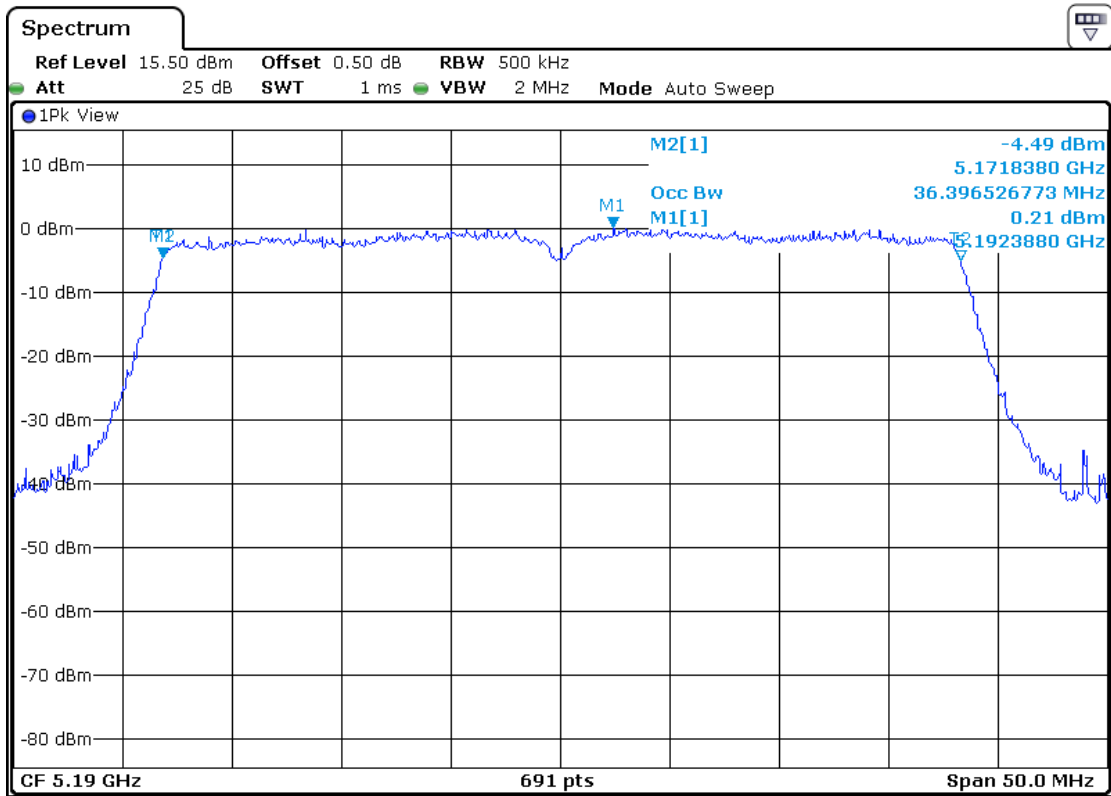

SISO MODE
802.11a
5180MHz Ant0

5240MHz Ant0

802.11ac
5210MHz Ant0

802.11n-HT20
5180MHz Ant0

5240MHz Ant0

802.11n-HT40 5190MHz Ant0

5230MHz Ant0

MIMO MODE (2TX, Ant0+Ant1 or Ant1+Ant2 or Ant0+Ant2)

802.11ac

5210MHz Ant0

5210MHz Ant1

5210MHz Ant2

802.11n-HT20
5180MHz Ant0

5180MHz Ant1

5180MHz Ant2

5240MHz Ant0