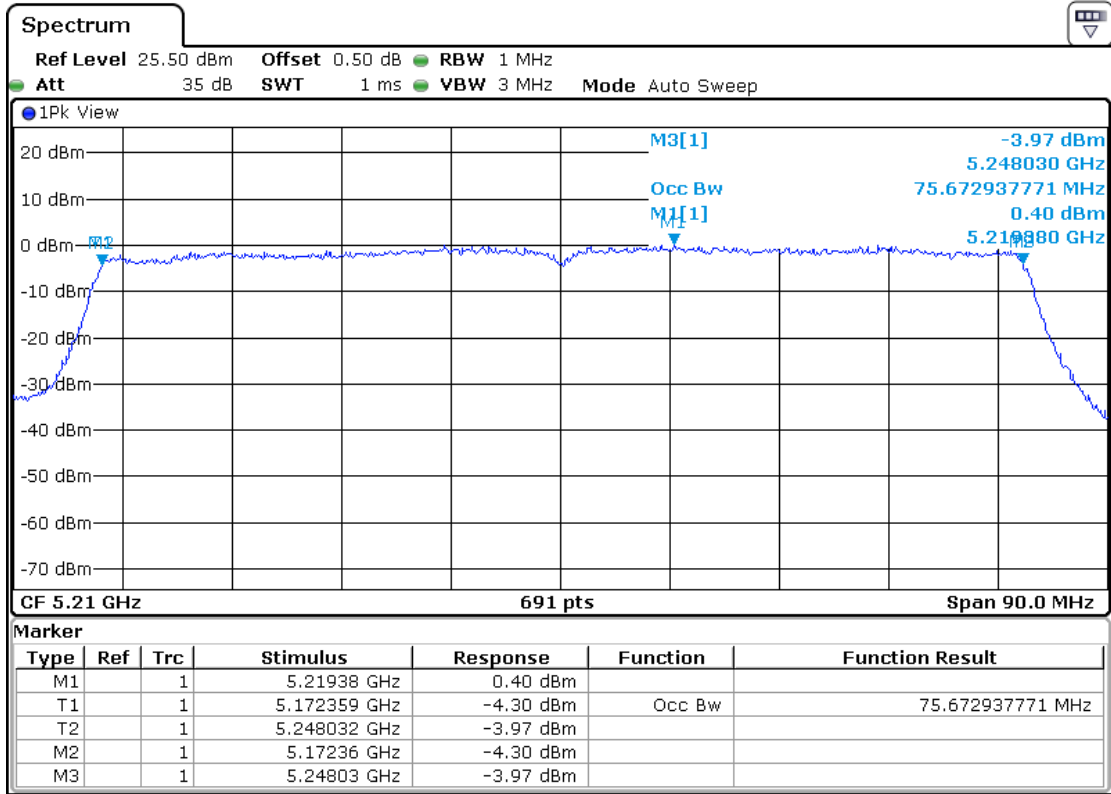

5240MHz Ant1

5240MHz Ant2

802.11n-HT40
5190MHz Ant0

5190MHz Ant1

5190MHz Ant2

5230MHz Ant0

5230MHz Ant1

5230MHz Ant2

MIMO MODE (3TX, Ant0+Ant1+Ant2)

802.11ac

5210MHz Ant0

5210MHz Ant1

5210MHz Ant2

802.11n-HT20 5180MHz Ant0

5180MHz Ant1

5180MHz Ant2

5230MHz Ant2