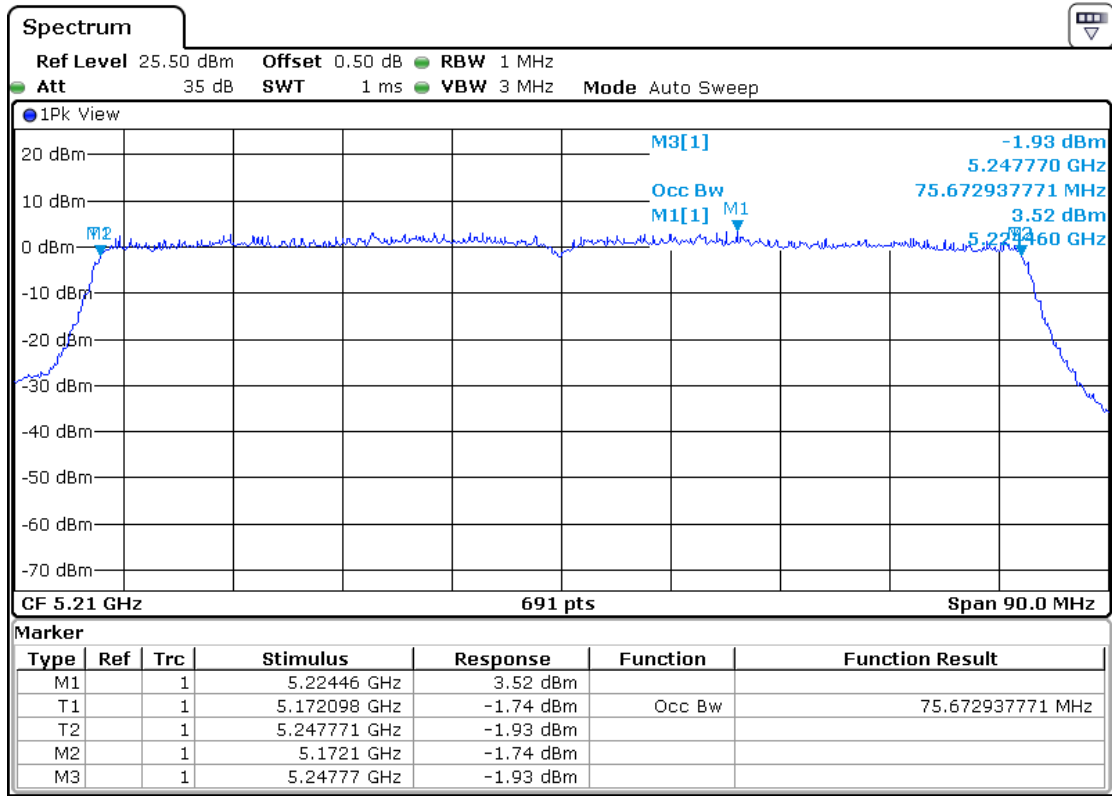

MIMO MODE (3TX, Ant0+Ant1+Ant2)

802.11ac

5210MHz Ant0

5210MHz Ant1

5210MHz Ant2

802.11n-HT20 5180MHz Ant0

5180MHz Ant1

5180MHz Ant2

5240MHz Ant0

5240MHz Ant1

5240MHz Ant2

802.11n-HT40 5190MHz Ant0

5190MHz Ant1

5190MHz Ant2

5230MHz Ant0

5230MHz Ant1

5230MHz Ant2