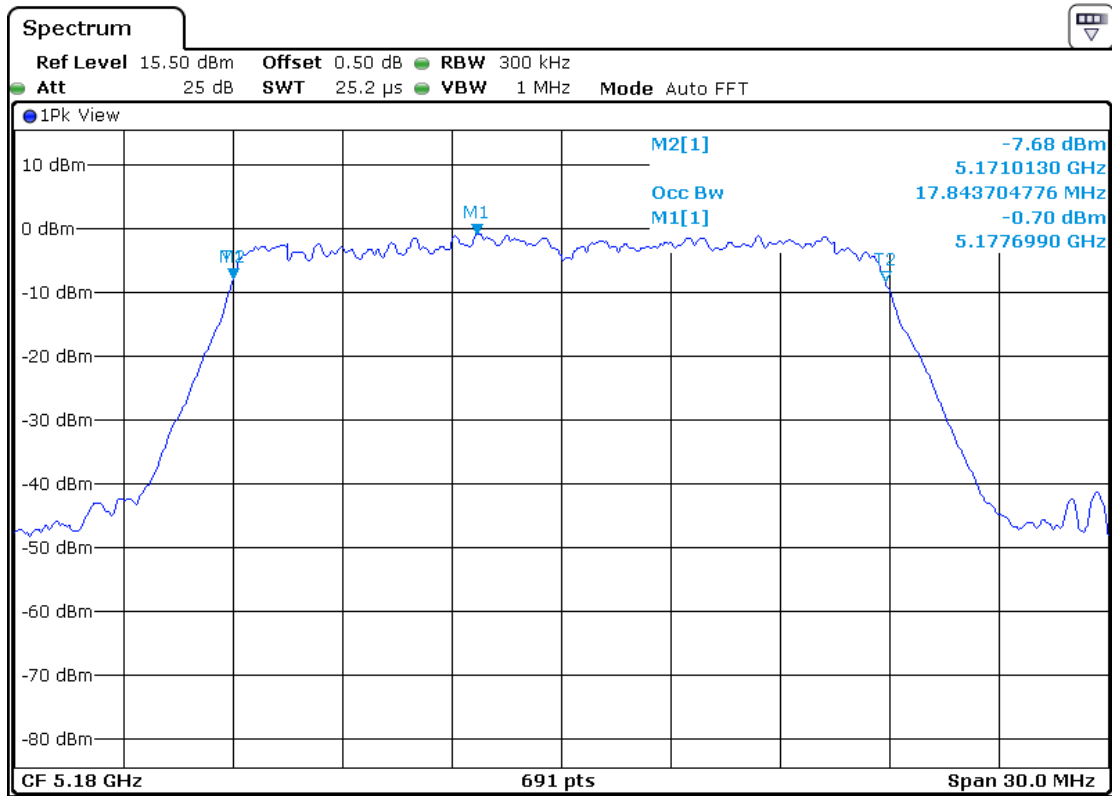

MIMO MODE (3TX, Ant0+Ant1+Ant2)

802.11ac

5210MHz Ant0

5210MHz Ant1

5210MHz Ant2

802.11n-HT20 5180MHz Ant0

5180MHz Ant1

5180MHz Ant2

5240MHz Ant0

5240MHz Ant1

5240MHz Ant2

802.11n-HT40 5190MHz Ant0

5190MHz Ant1

5190MHz Ant2

5230MHz Ant0

5230MHz Ant1

5230MHz Ant2