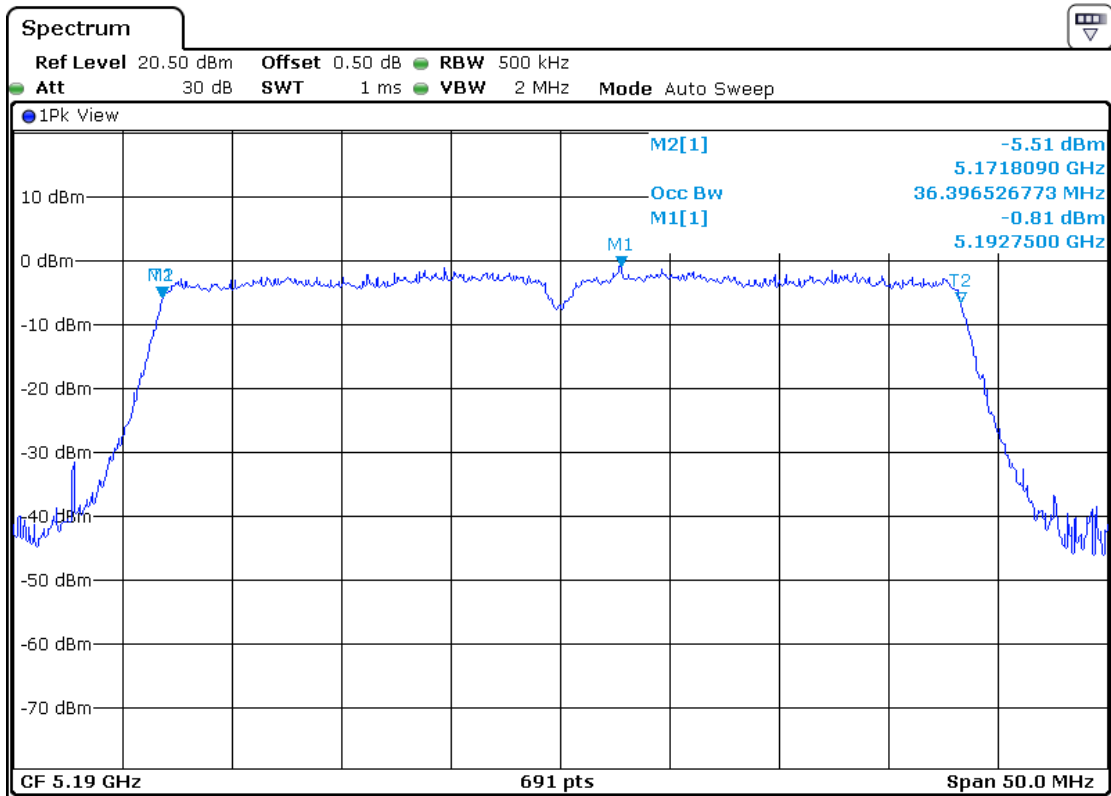

5240MHz Ant0

5240MHz Ant1

5240MHz Ant2

802.11n-HT40 5190MHz Ant0

5190MHz Ant1

5190MHz Ant2

5230MHz Ant0

5230MHz Ant1

5230MHz Ant2