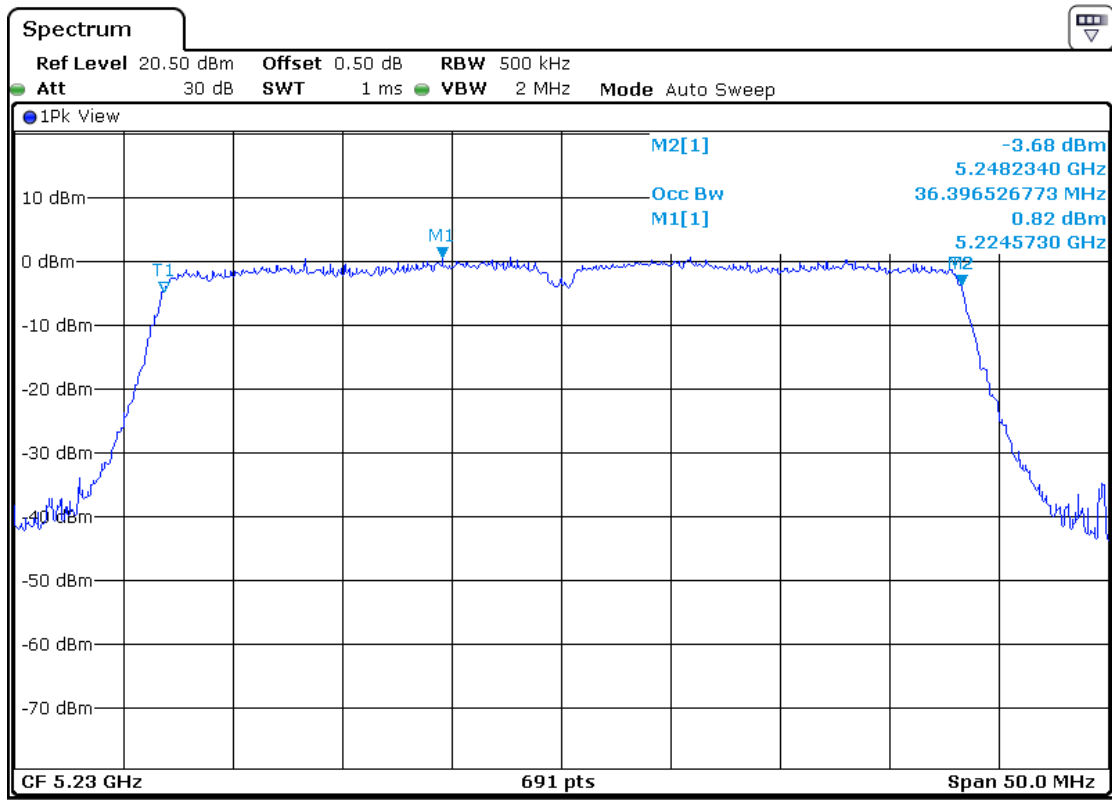

SISO MODE
802.11a
5180MHz Ant0

5240MHz Ant0

802.11ac
5210MHz Ant0

802.11n-HT20
5180MHz Ant0

5240MHz Ant0

802.11n-HT40 5190MHz Ant0

5230MHz Ant0

MIMO MODE (2TX, Ant0+Ant1 or Ant1+Ant2 or Ant0+Ant2)

802.11ac

5210MHz Ant0

5210MHz Ant1

5210MHz Ant2

802.11n-HT20
5180MHz Ant0

5180MHz Ant1

5180MHz Ant2

5240MHz Ant0