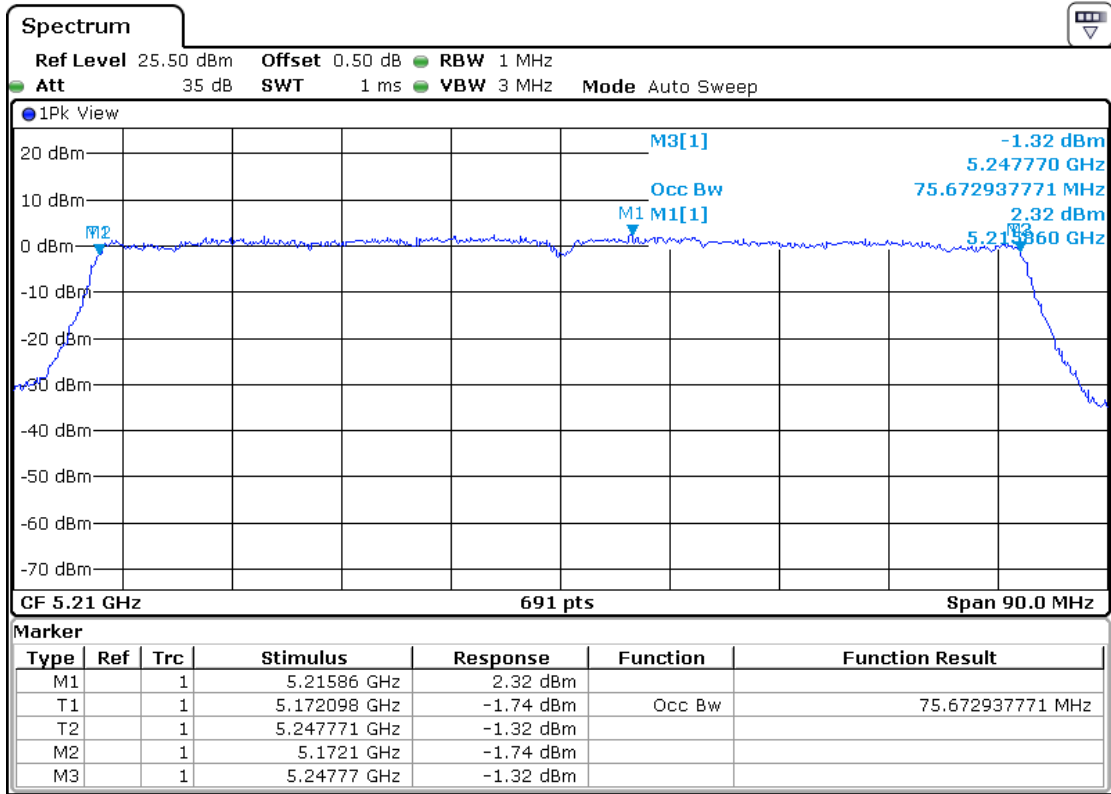

802.11ac

5210MHz Ant0

5210MHz Ant1

5210MHz Ant2

802.11n-HT20
5180MHz Ant0

5180MHz Ant1

5180MHz Ant2

5240MHz Ant0

5240MHz Ant1

5240MHz Ant2

802.11n-HT40
5190MHz Ant0

5190MHz Ant1

5190MHz Ant2

5230MHz Ant0

5230MHz Ant1

5230MHz Ant2

5230MHz Ant2