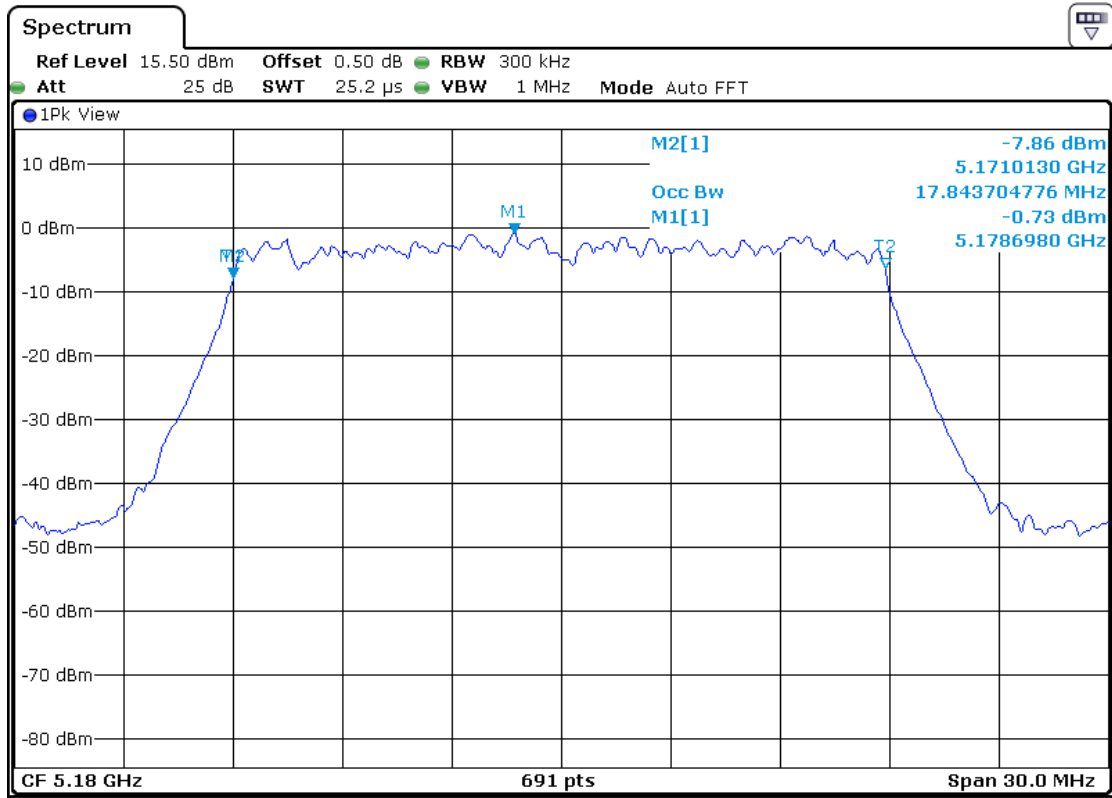

MIMO MODE (3TX, Ant0+Ant1+Ant2)

802.11ac

5210MHz Ant0

5210MHz Ant1

5210MHz Ant2

802.11n-HT20 5180MHz Ant0

5180MHz Ant1

5180MHz Ant2

5240MHz Ant0

5240MHz Ant1

5240MHz Ant2

802.11n-HT40 5190MHz Ant0

5190MHz Ant1

5190MHz Ant2

5230MHz Ant0

5230MHz Ant1

5230MHz Ant2