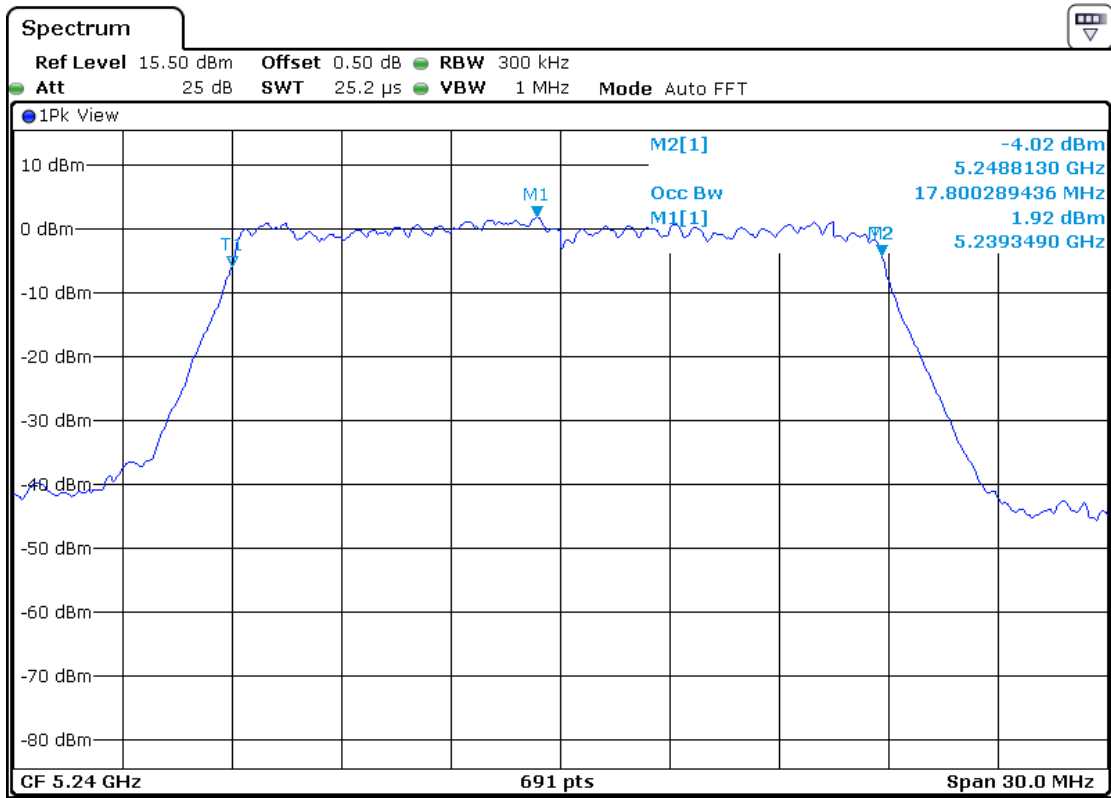

MIMO MODE (3TX, Ant0+Ant1+Ant2)

802.11ac

5210MHz Ant0

5210MHz Ant1

5210MHz Ant2

802.11n-HT20 5180MHz Ant0

5180MHz Ant1

5180MHz Ant2

5240MHz Ant0

5240MHz Ant1

5240MHz Ant2

802.11n-HT40 5190MHz Ant0

5190MHz Ant1

5190MHz Ant2

5230MHz Ant0

5230MHz Ant1

5230MHz Ant2