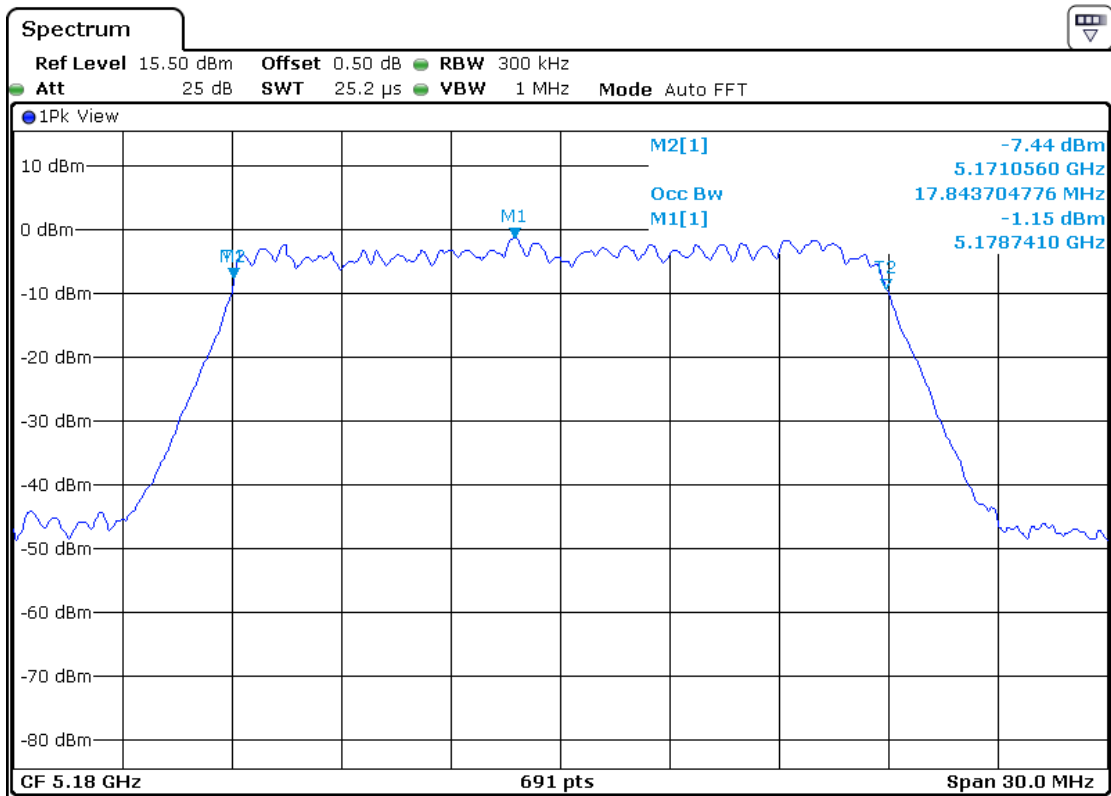

802.11ac

5210MHz Ant0

5210MHz Ant1

5210MHz Ant2

802.11n-HT20
5180MHz Ant0

5180MHz Ant1

5180MHz Ant2

5240MHz Ant0