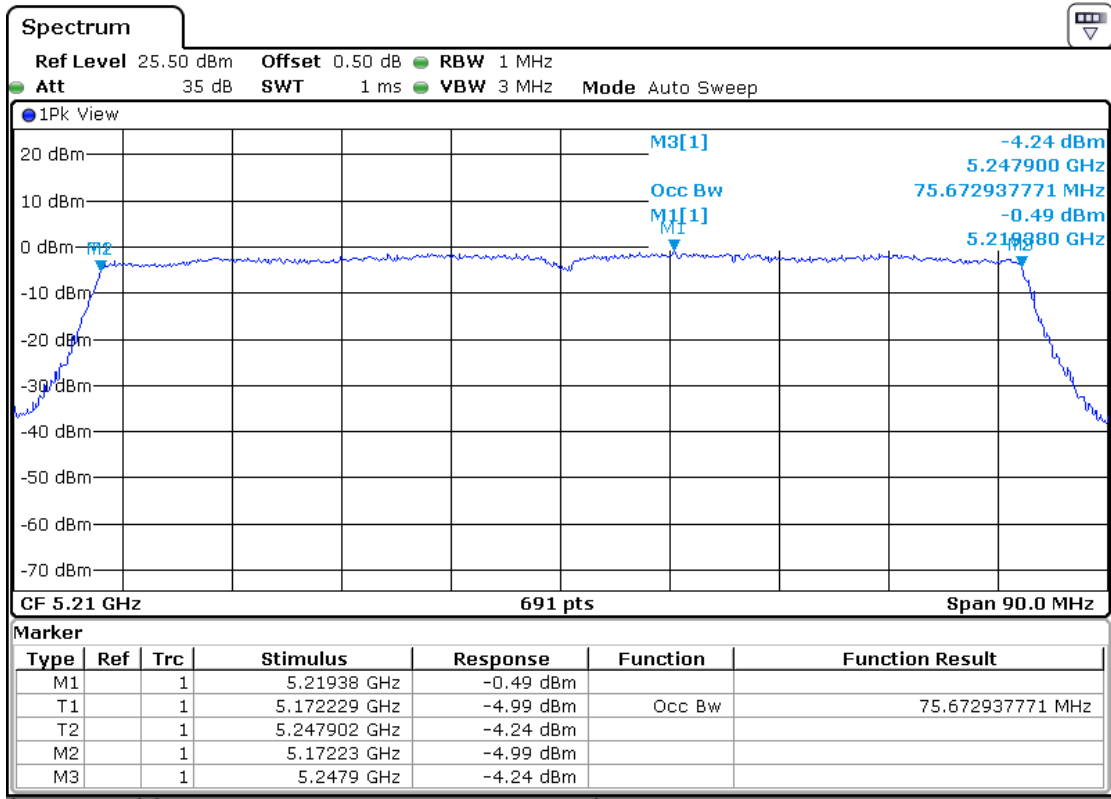

5240MHz Ant1

5240MHz Ant2

802.11n-HT40
5190MHz Ant0

5190MHz Ant1

5190MHz Ant2

5230MHz Ant0

5230MHz Ant1

5230MHz Ant2

MIMO MODE (3TX, Ant0+Ant1+Ant2)

802.11ac

5210MHz Ant0

5210MHz Ant1

5210MHz Ant2

802.11n-HT20 5180MHz Ant0

5180MHz Ant1

5180MHz Ant2

5230MHz Ant2