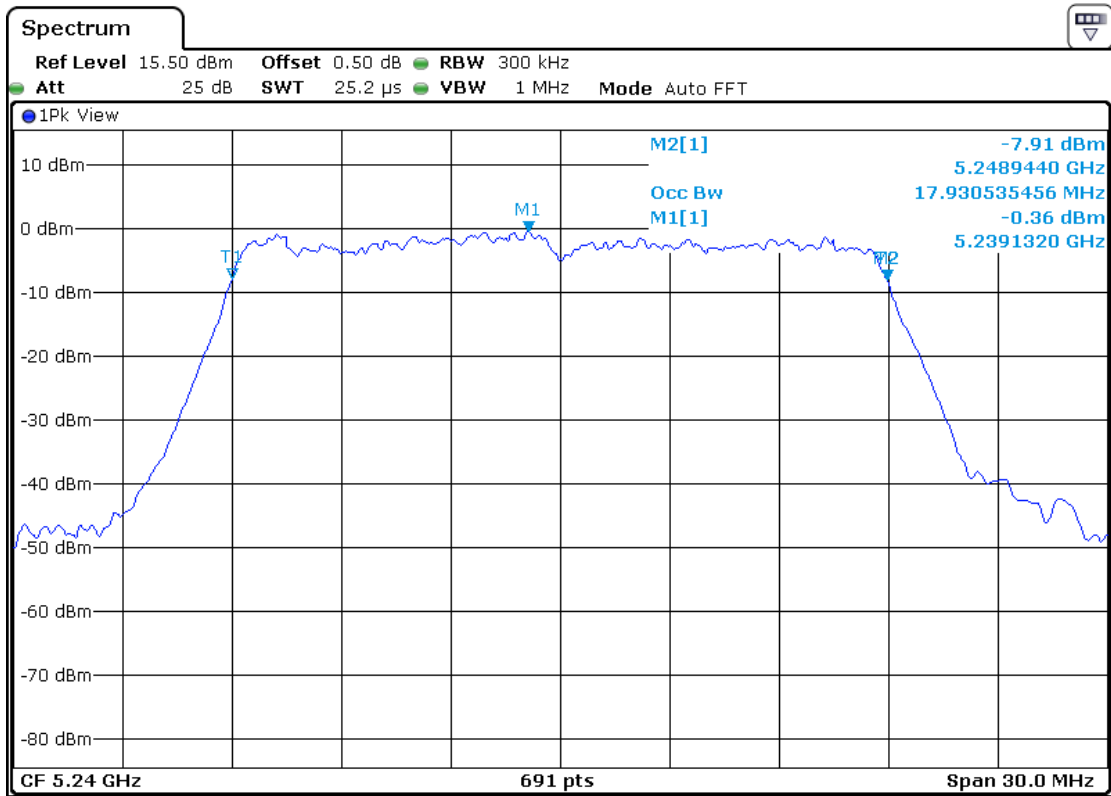

MIMO MODE (3TX, Ant0+Ant1+Ant2)

802.11ac

5210MHz Ant0

5210MHz Ant1

5210MHz Ant2

802.11n-HT20 5180MHz Ant0

5180MHz Ant1

5180MHz Ant2

5240MHz Ant0

5240MHz Ant1

5240MHz Ant2

802.11n-HT40 5190MHz Ant0

5190MHz Ant1

5190MHz Ant2

5230MHz Ant0

5230MHz Ant1

5230MHz Ant2