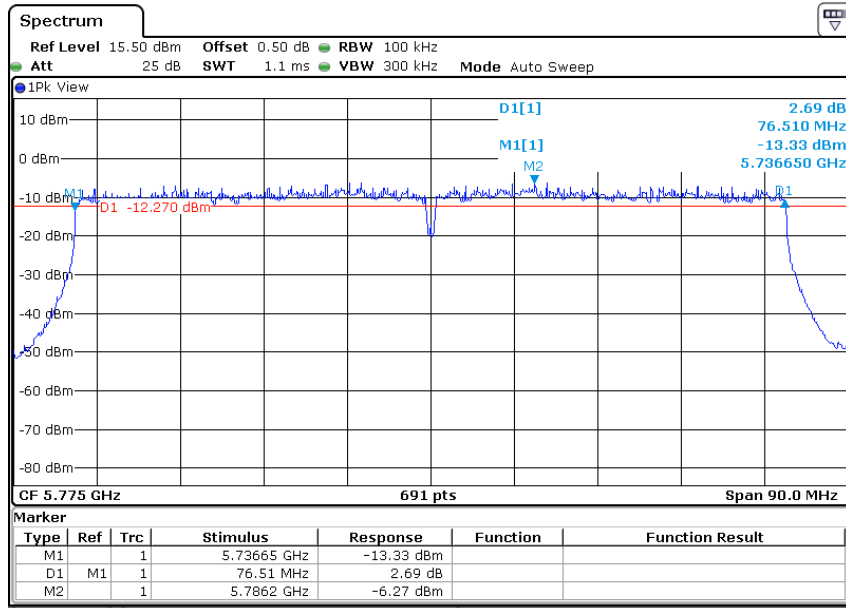

802.11ac 5775MHz Ant0