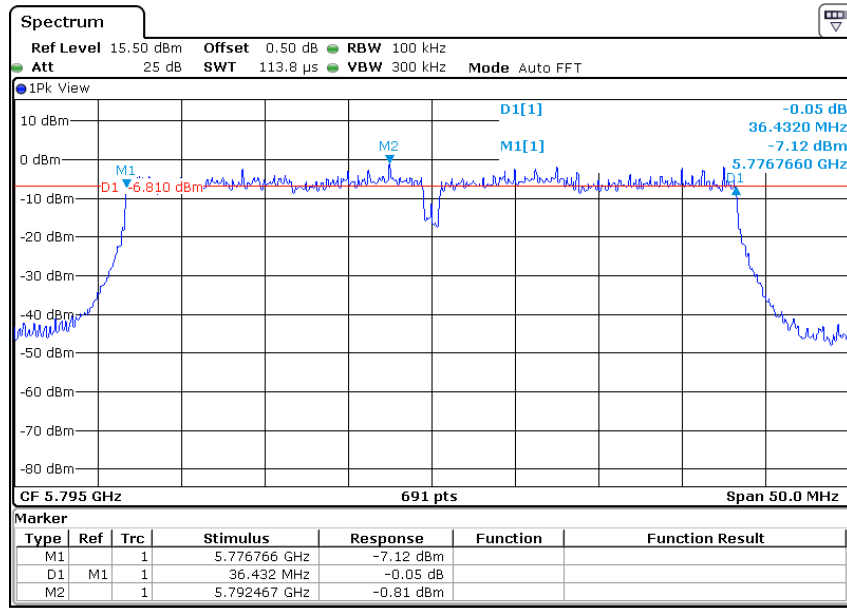

5795MHz Ant1