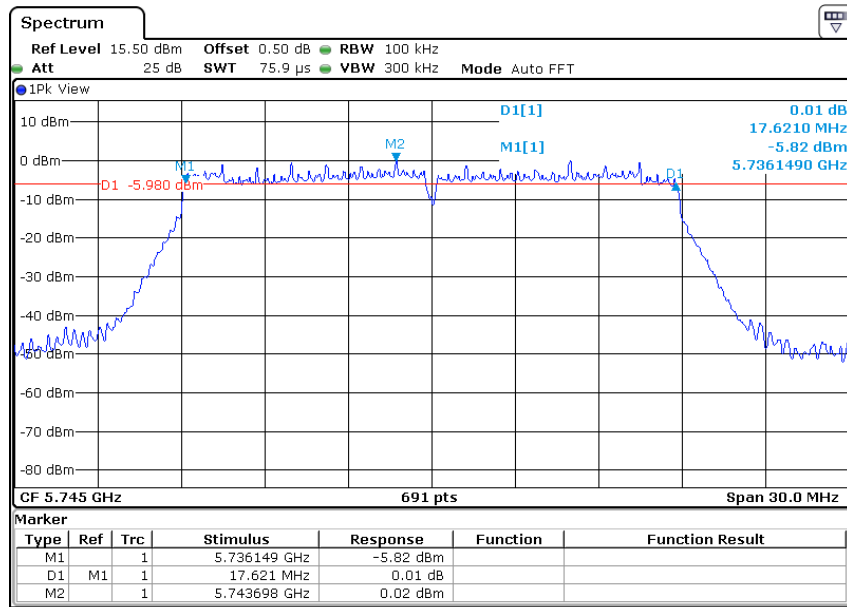

5745MHz Ant2