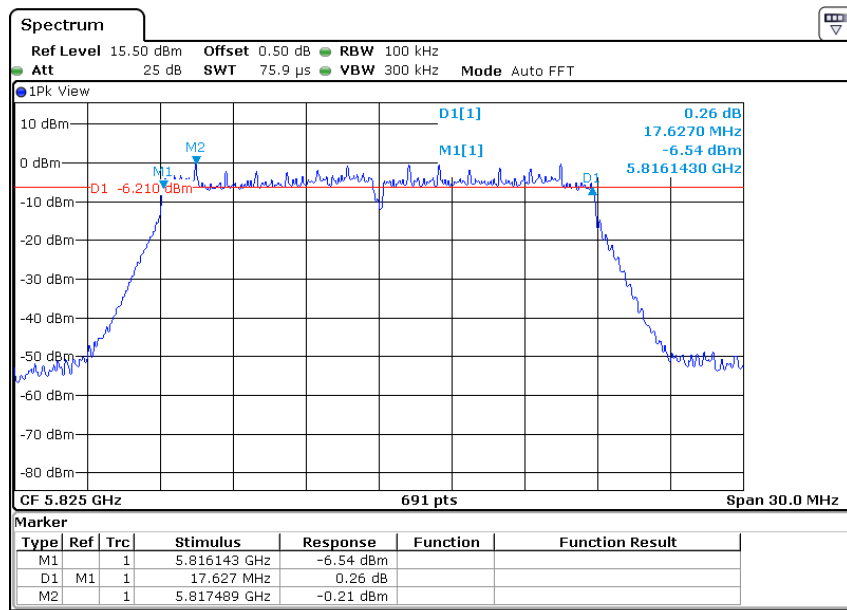

5825MHz Ant0