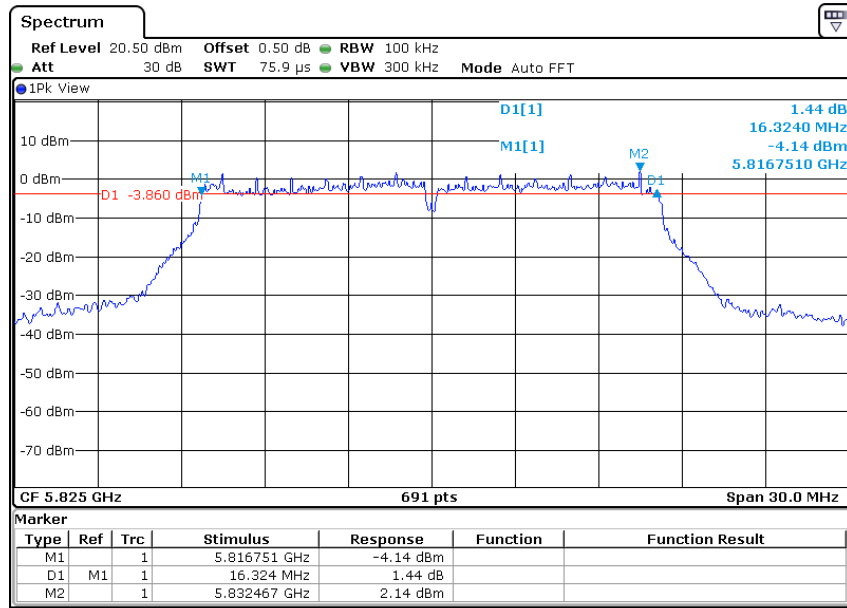

5825MHz Ant0