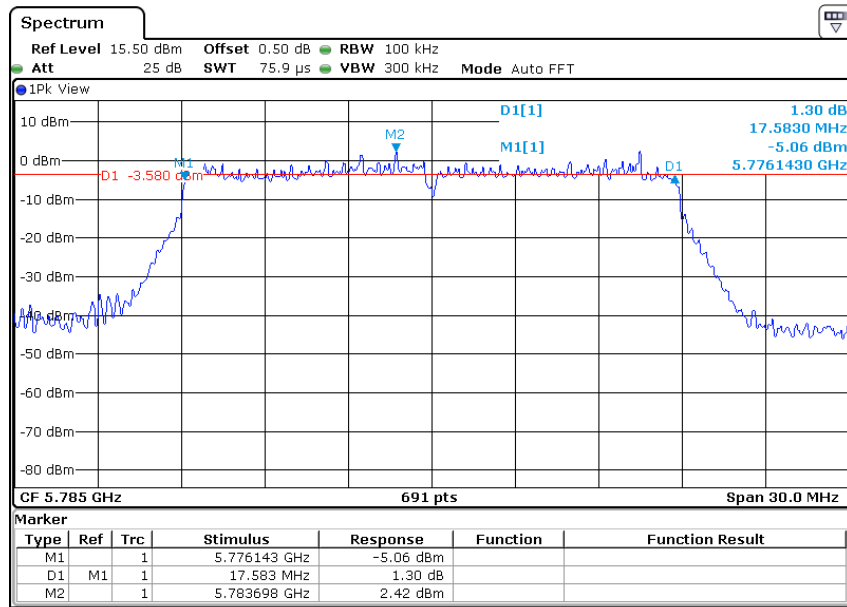

5785MHz Ant1