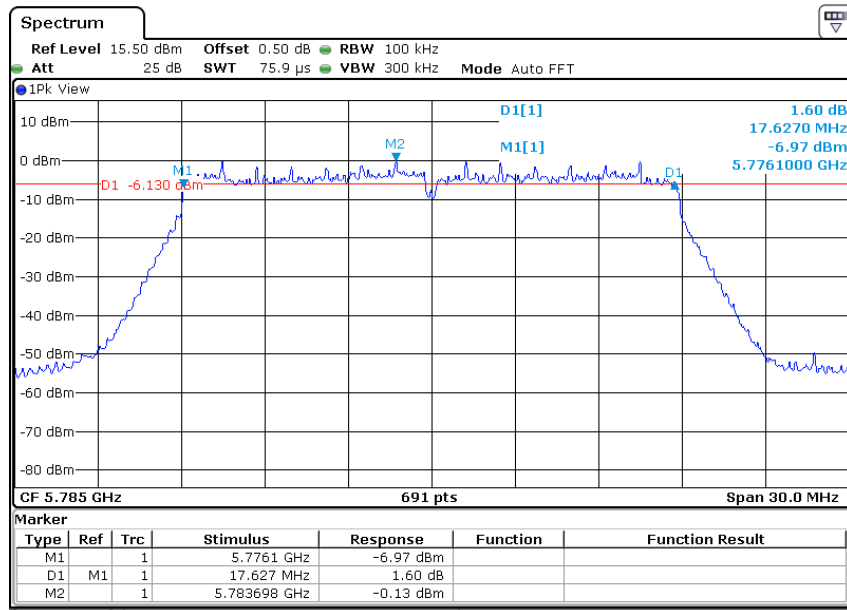

5785MHz Ant0