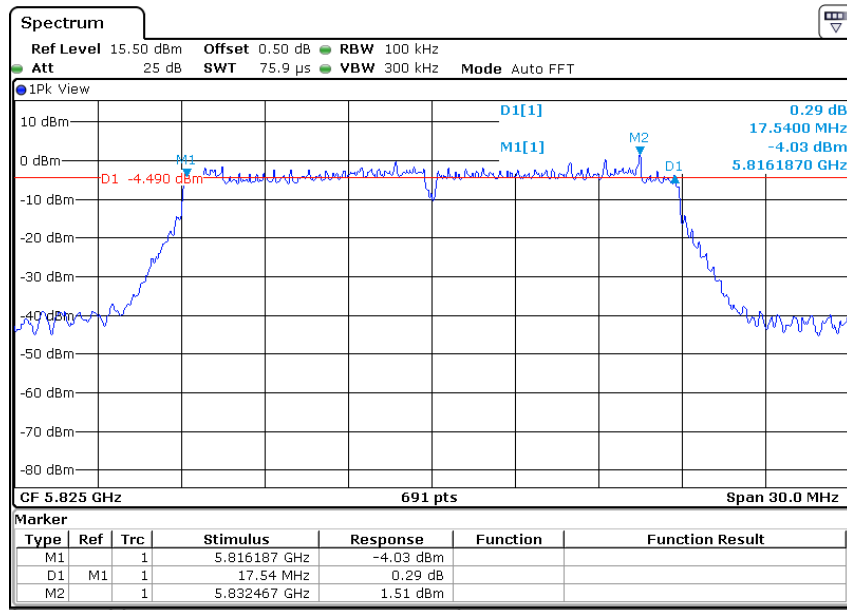

5825MHz Ant1