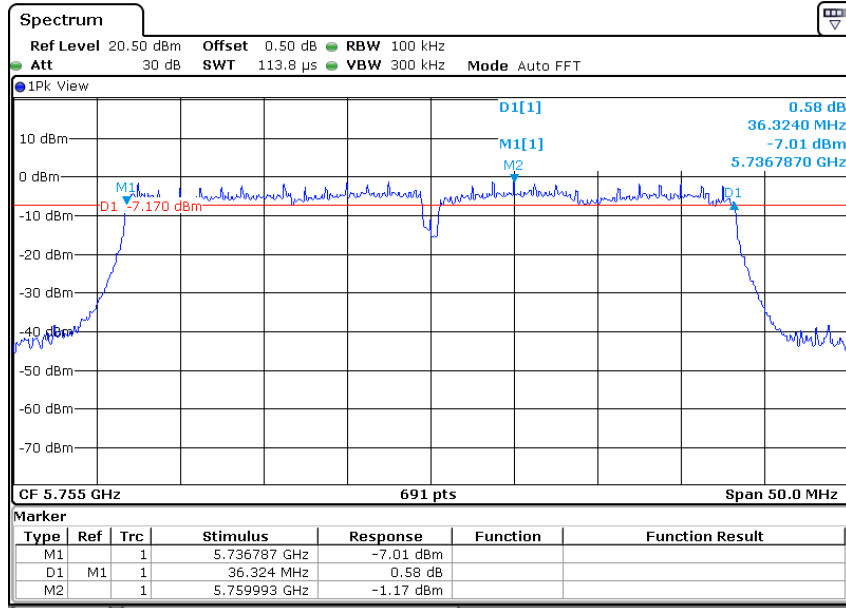

802.11n-HT40
5755MHz Ant0