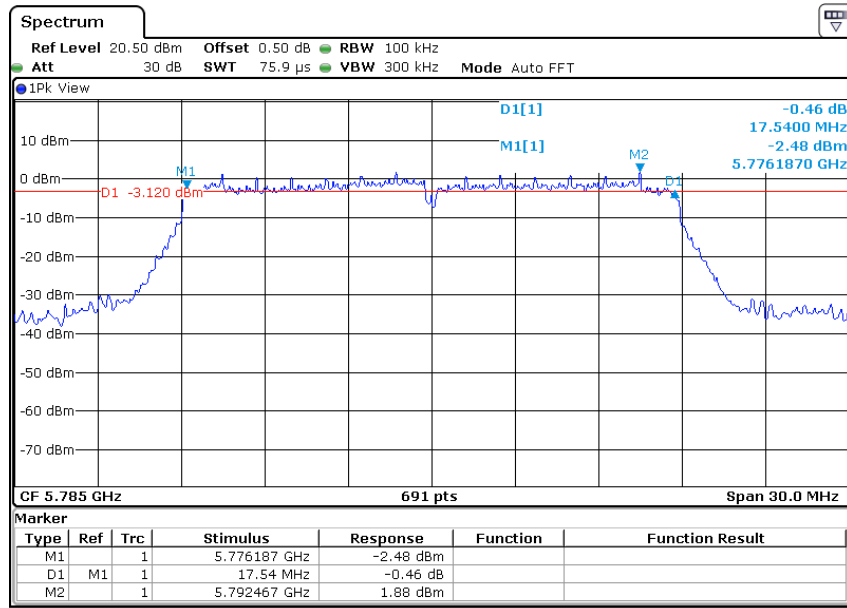

5785MHz Ant0