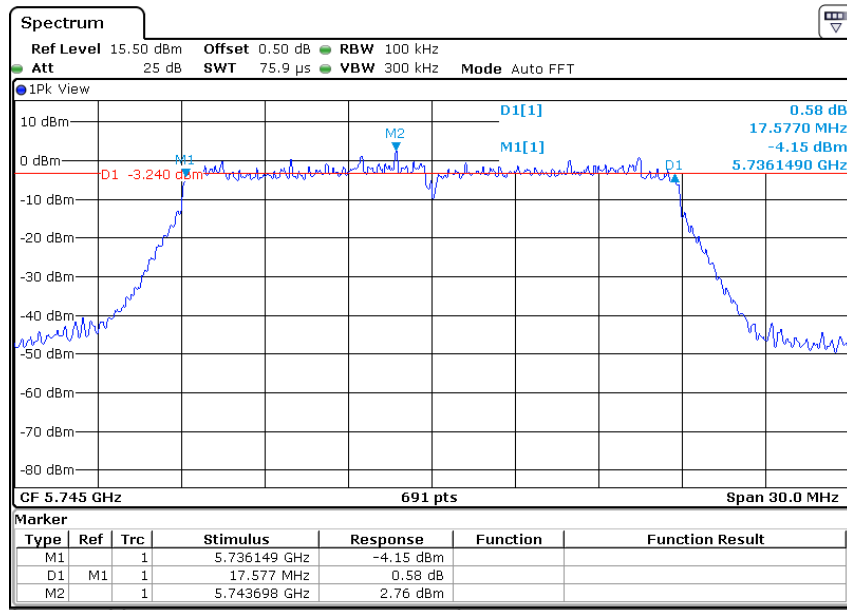

5745MHz Ant1