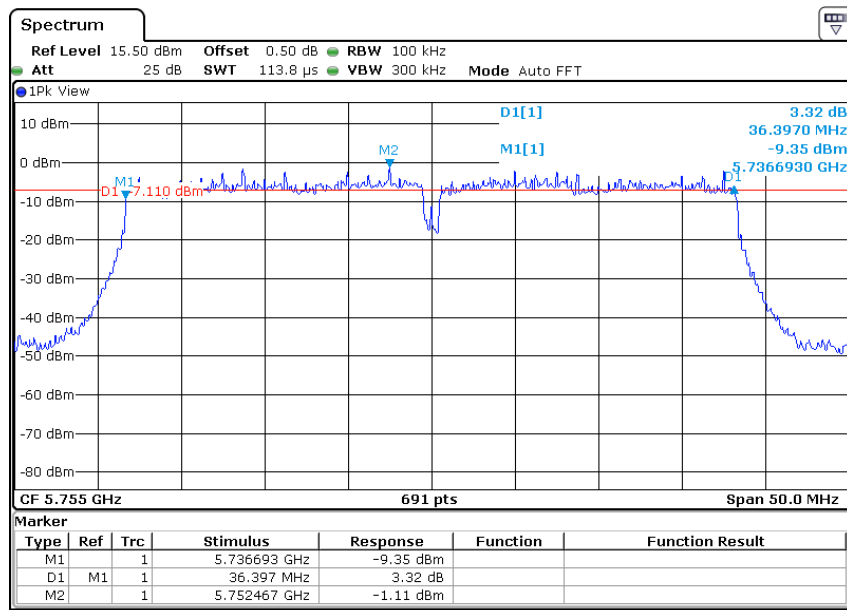

### 5825MHz Ant0

### 5825MHz Ant1

### 5825MHz Ant2

802.11n-HT40  
5755MHz Ant0

5755MHz Ant1