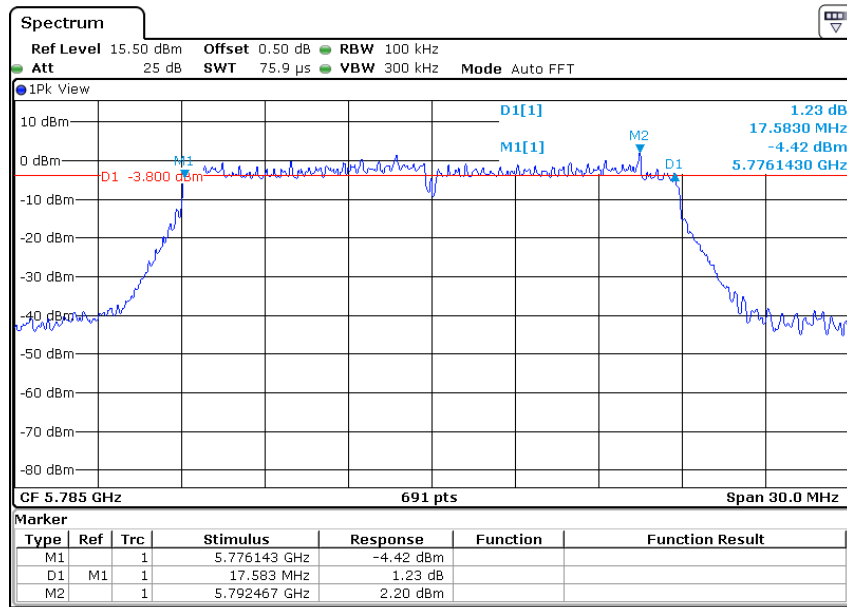

5785MHz Ant1