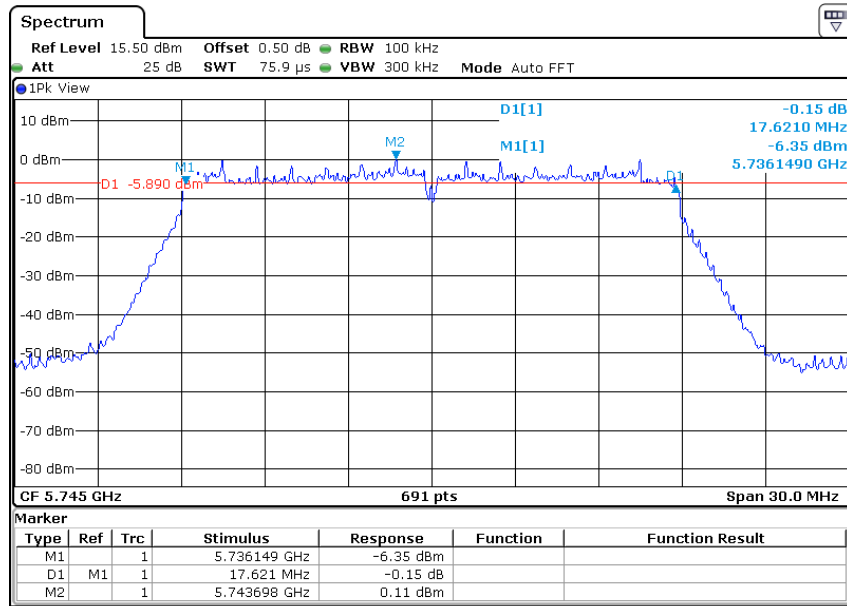

MIMO MODE (3 TX, Ant0+Ant1+Ant2)

802.11n-HT20 5745MHz Ant0