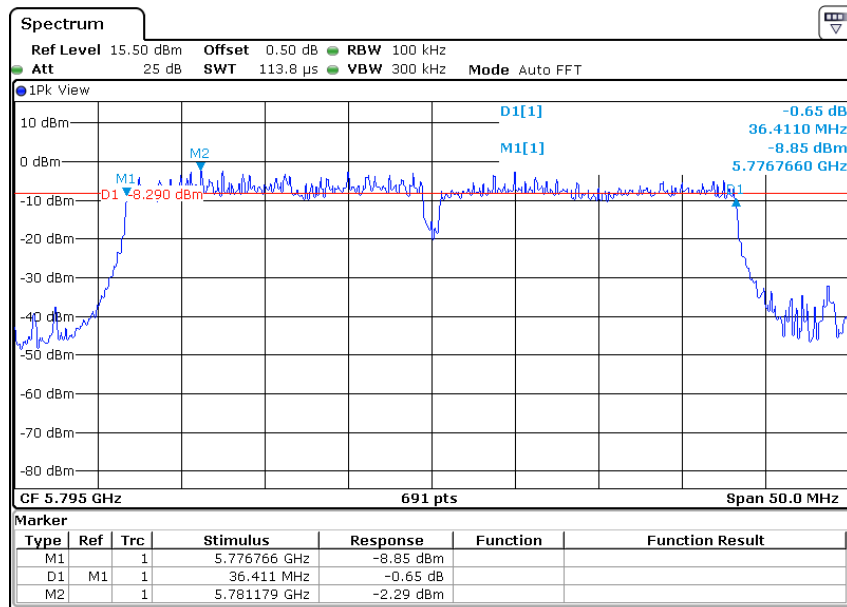

5795MHz Ant2