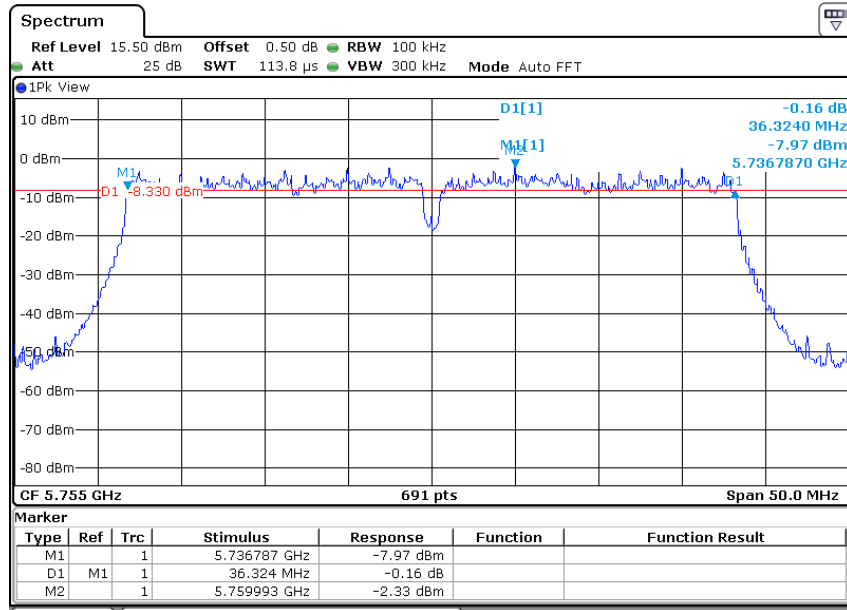

802.11n-HT40
5755MHz Ant0