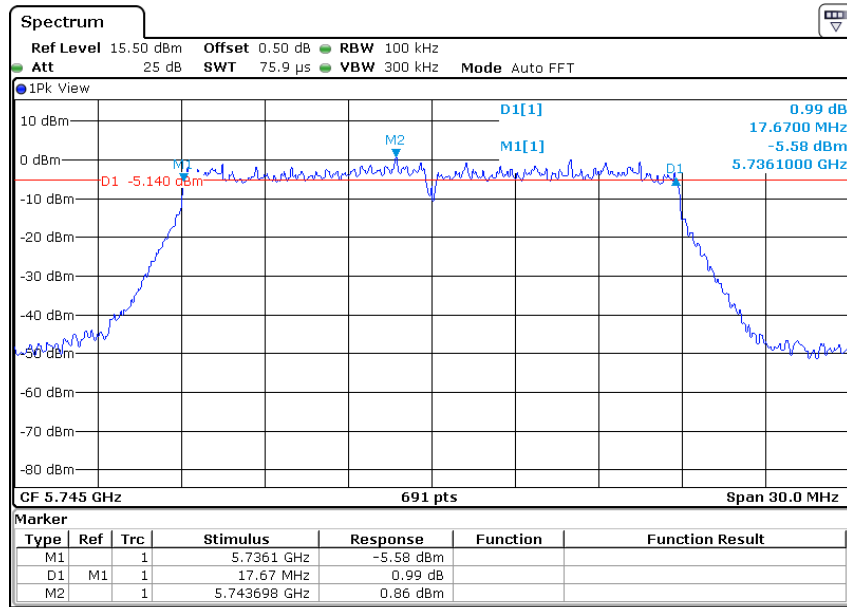

5745MHz Ant2