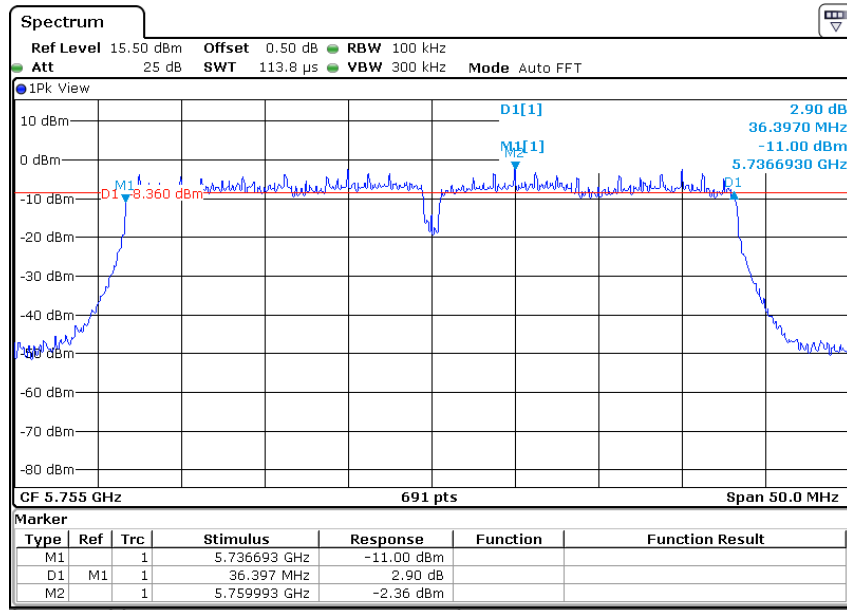

### 5825MHz Ant1

### 5825MHz Ant2

802.11n-HT40  
5755MHz Ant0

5755MHz Ant1

### 5755MHz Ant2