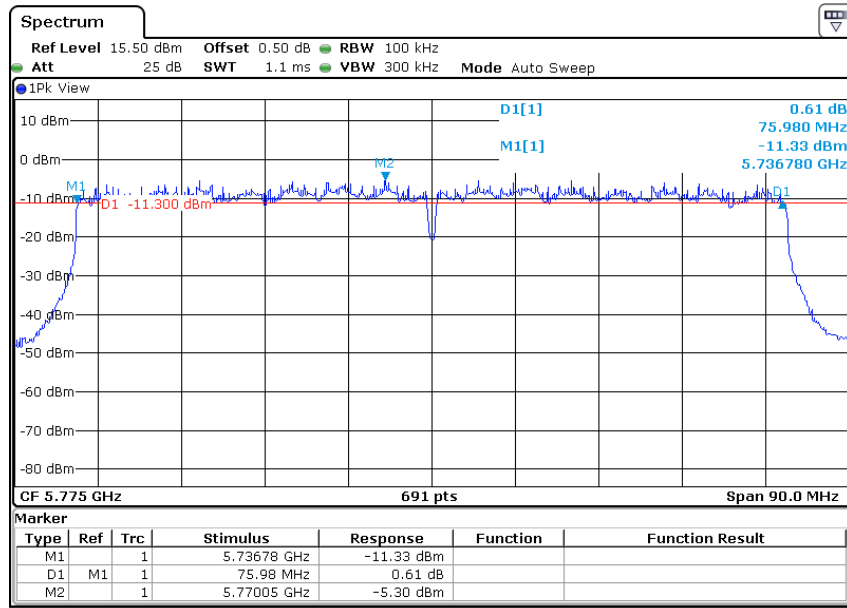

5775MHz Ant2