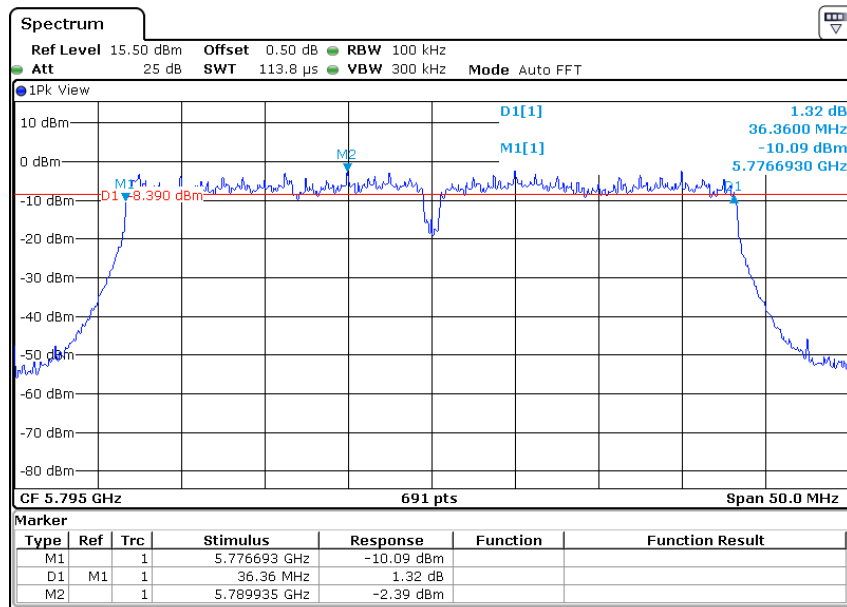

5795MHz Ant0