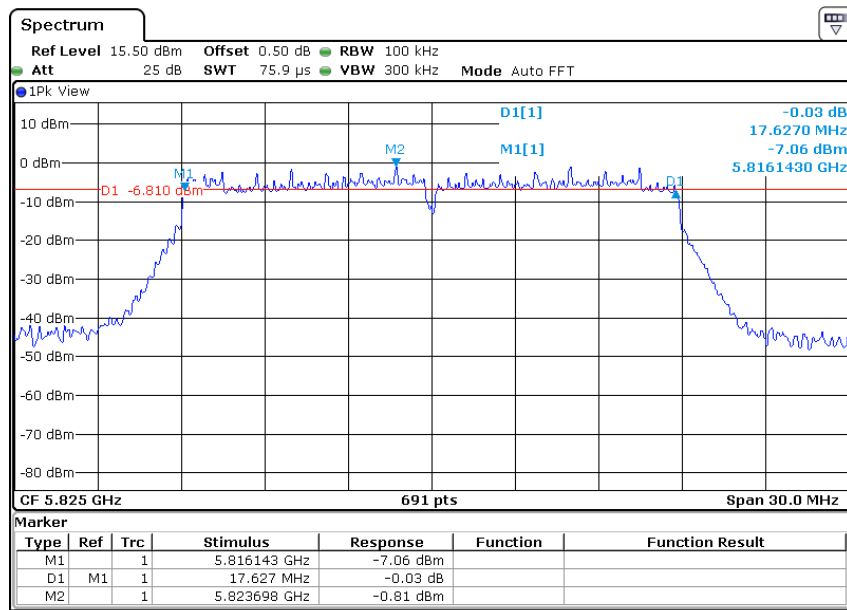

5825MHz Ant2