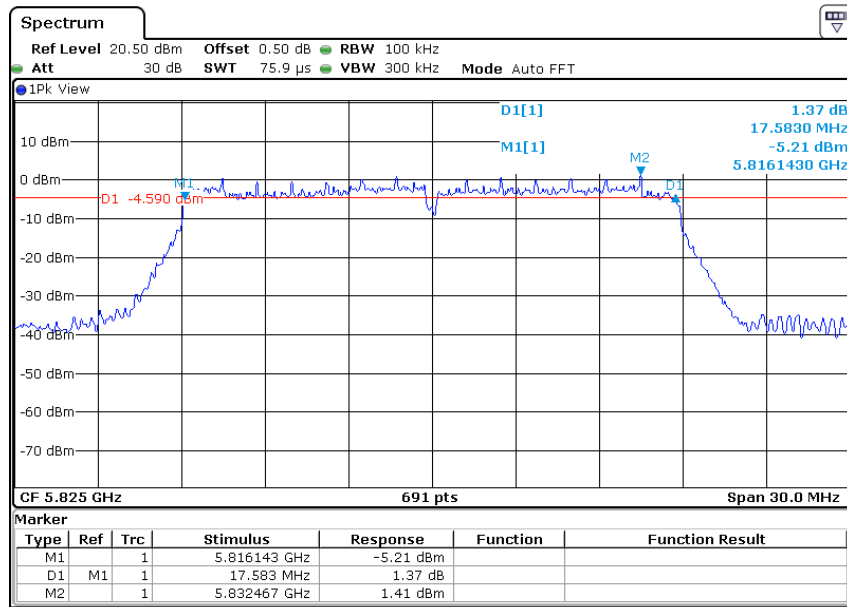

5825MHz Ant0