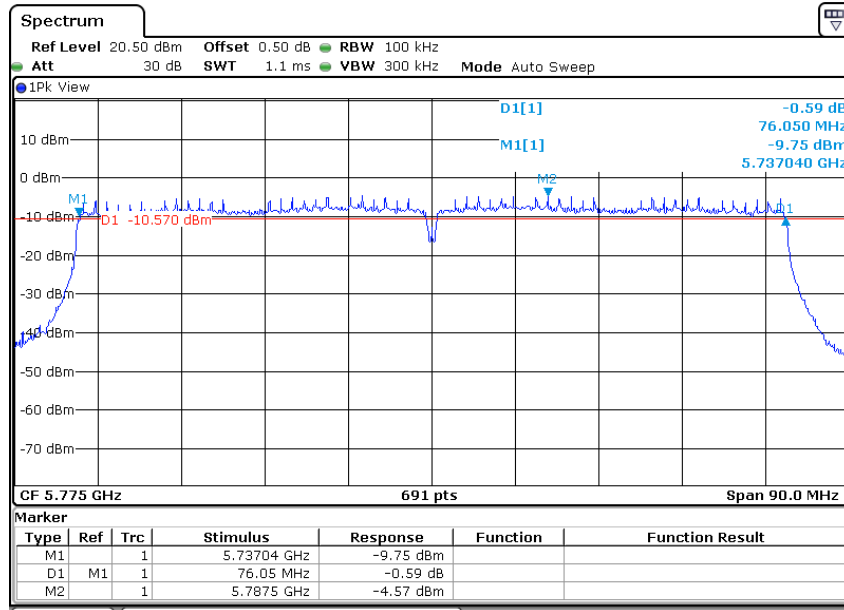

### 5825MHz Ant0

802.11n-HT40  
5755MHz Ant0

5795MHz Ant0

802.11ac  
5775MHz Ant0

MIMO MODE (2 TX, Ant0+Ant1 or Ant1+Ant2 or Ant0+Ant2)

802.11n-HT20  
5745MHz Ant0