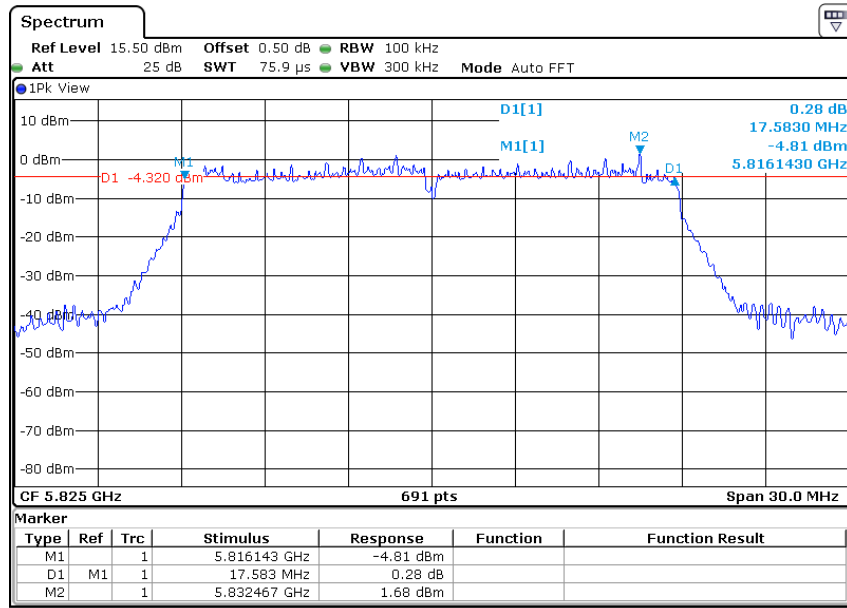

5825MHz Ant1