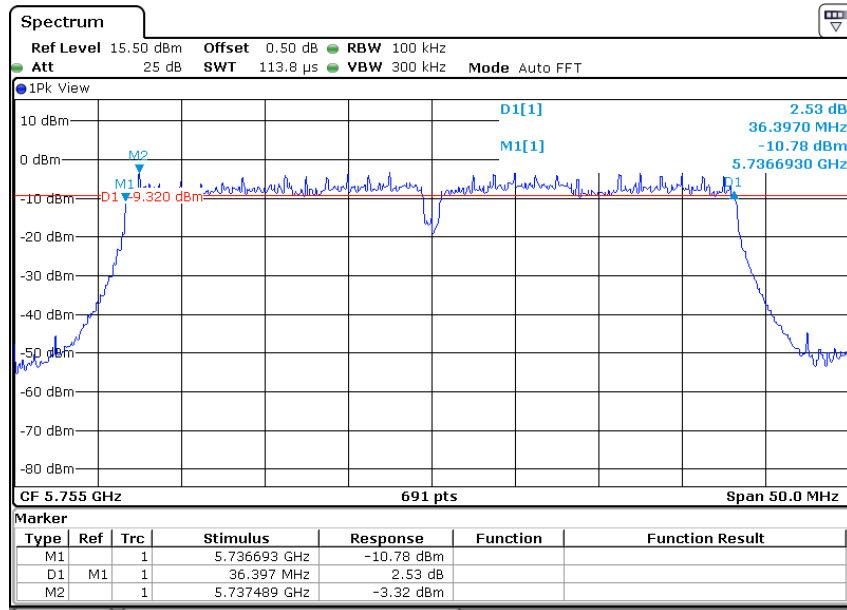

802.11n-HT40
5755MHz Ant0