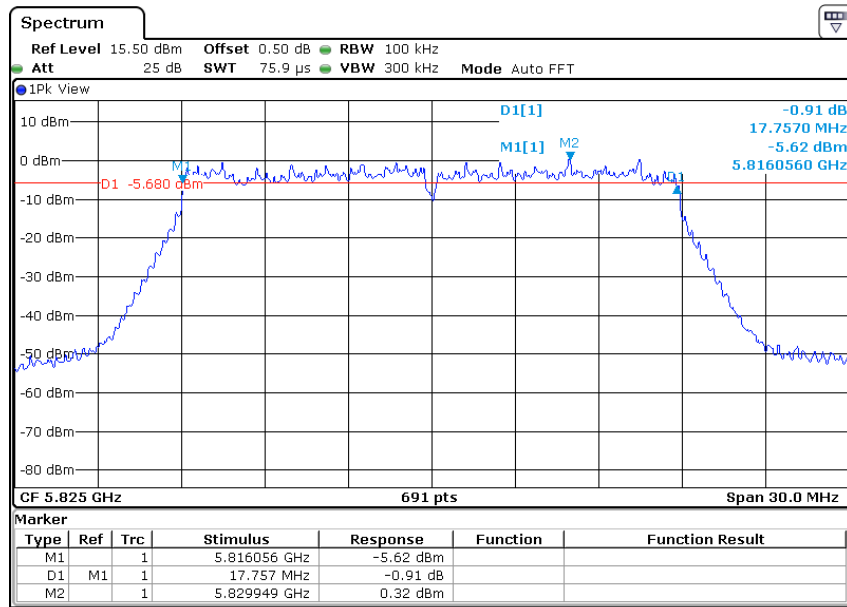

5825MHz Ant0