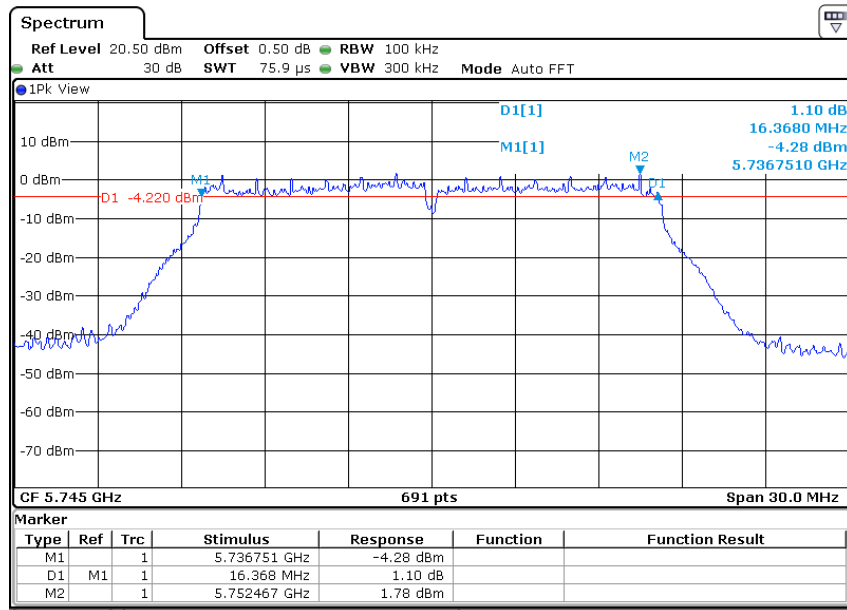

## 802.11a 5745MHz Ant0