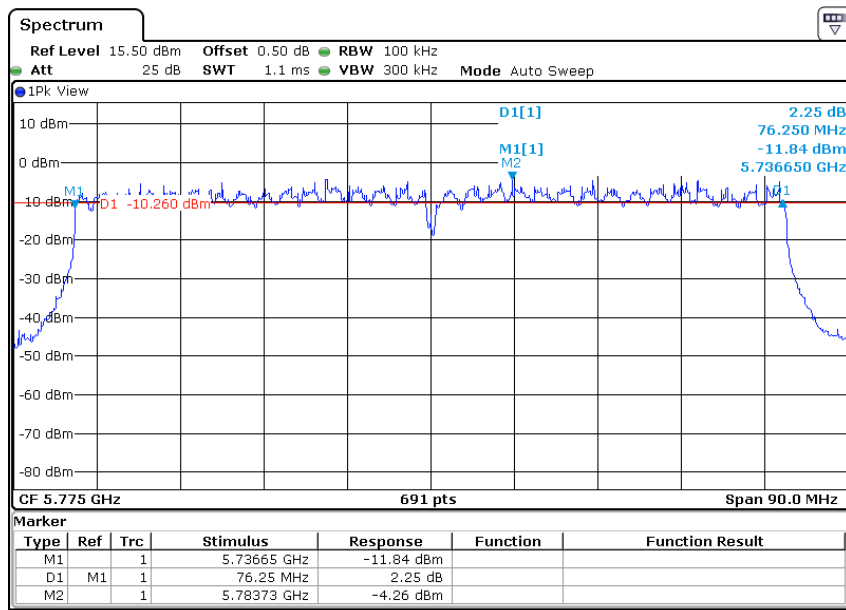

5775MHz Ant1