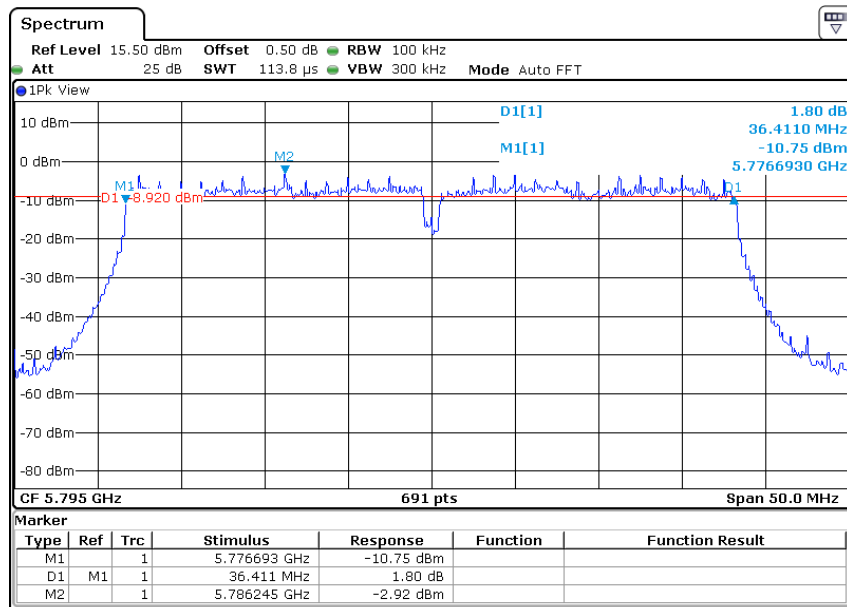

### 5825MHz Ant1

### 5825MHz Ant2

802.11n-HT40  
5755MHz Ant0

5755MHz Ant1

### 5755MHz Ant2

### 5795MHz Ant0