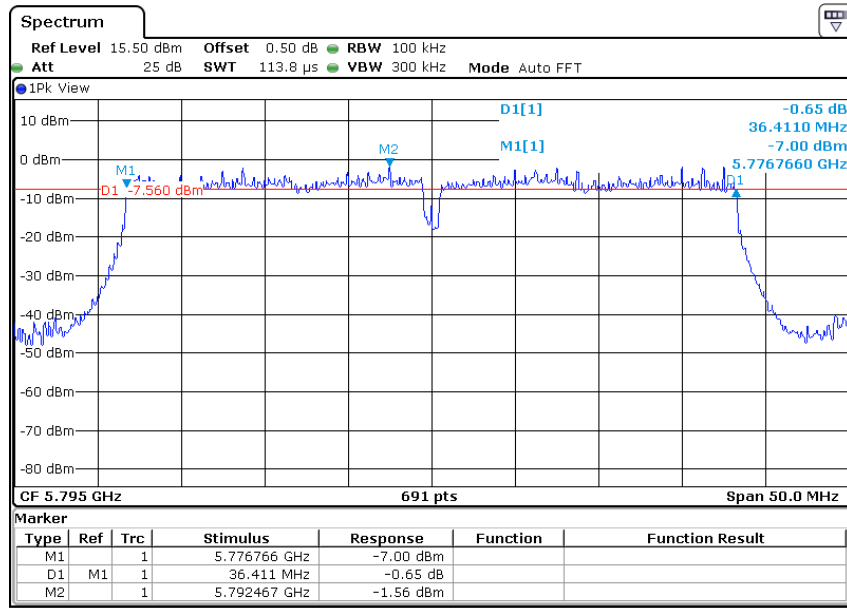

5795MHz Ant1