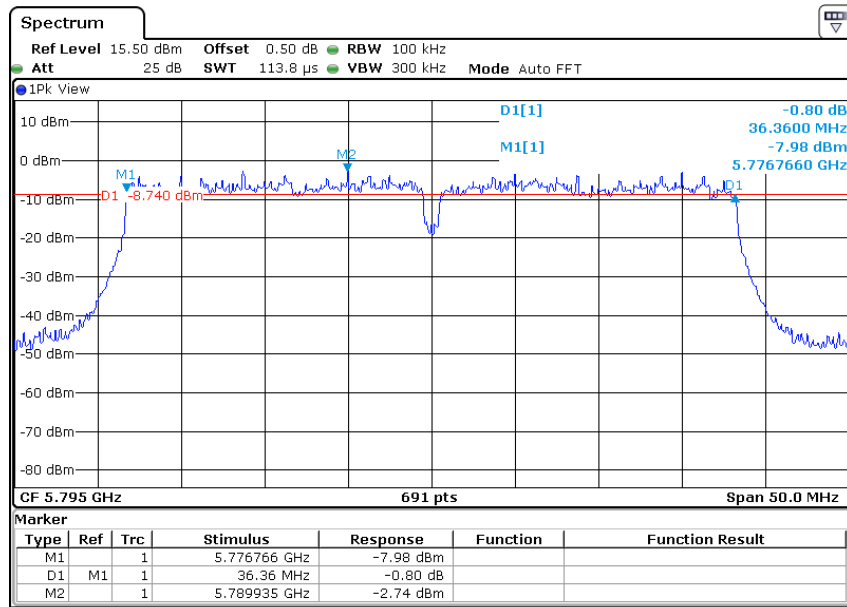

5795MHz Ant2