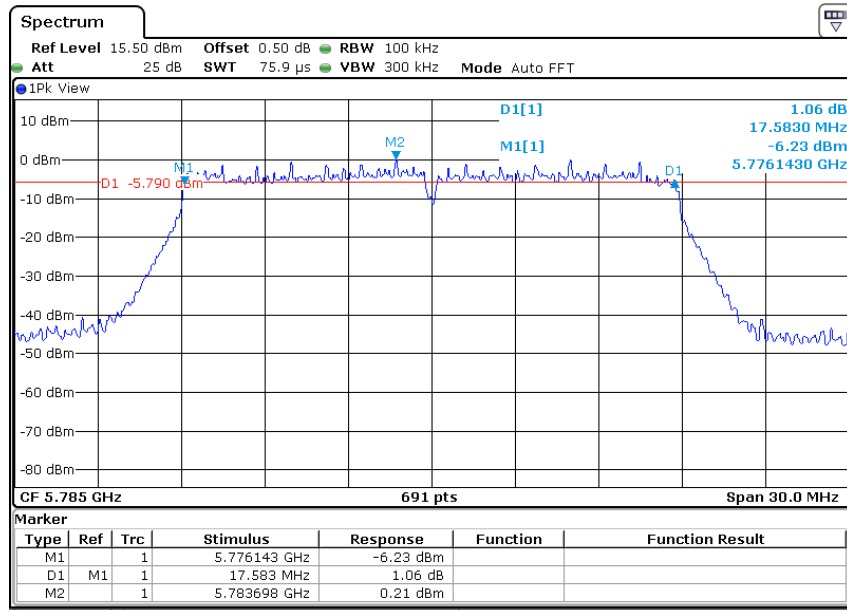

5785MHz Ant2