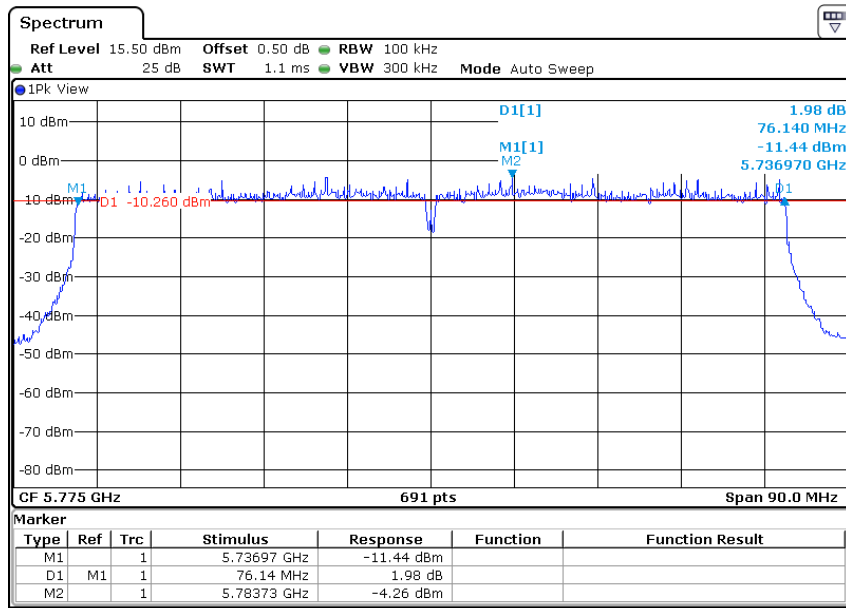

### 5795MHz Ant0

### 5795MHz Ant1

### 5795MHz Ant2

802.11ac  
5775MHz Ant0

5775MHz Ant1