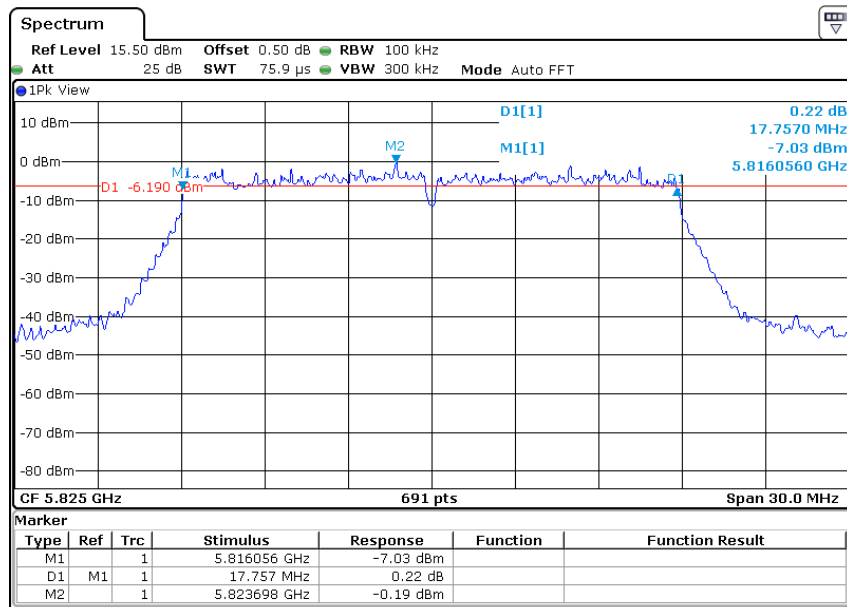

5825MHz Ant2