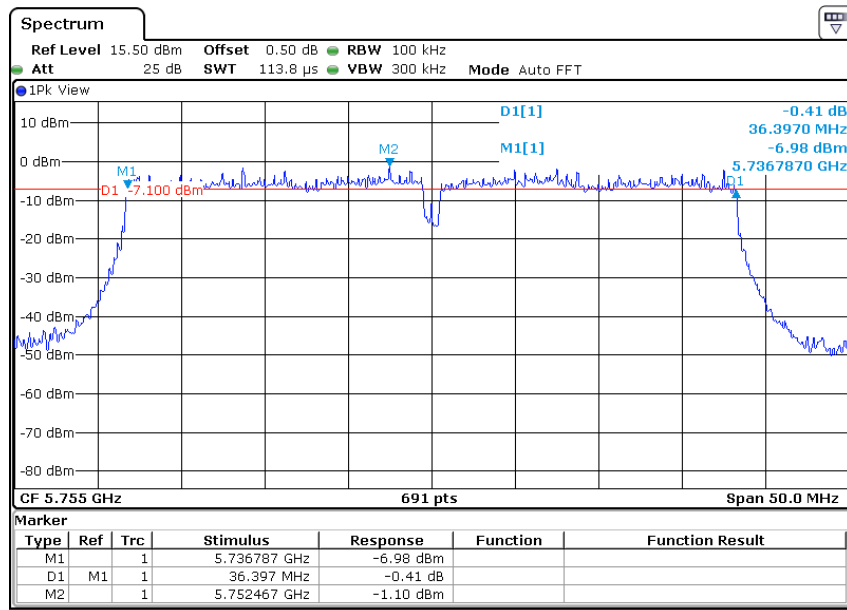

5755MHz Ant1