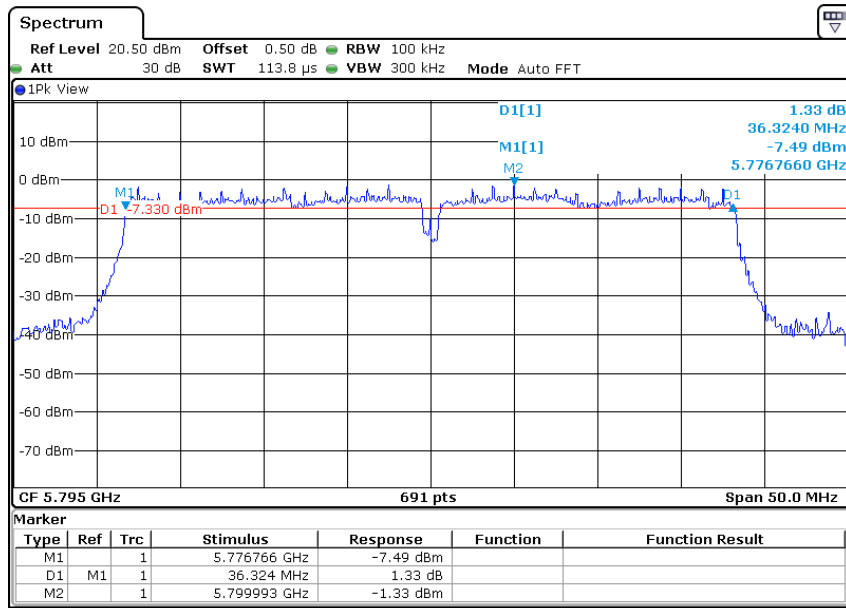

### 5785MHz Ant0

### 5825MHz Ant0

802.11n-HT40  
5755MHz Ant0

5795MHz Ant0

802.11ac  
5775MHz Ant0

MIMO MODE (2 TX, Ant0+Ant1 or Ant1+Ant2 or Ant0+Ant2)

802.11n-HT20  
5745MHz Ant0