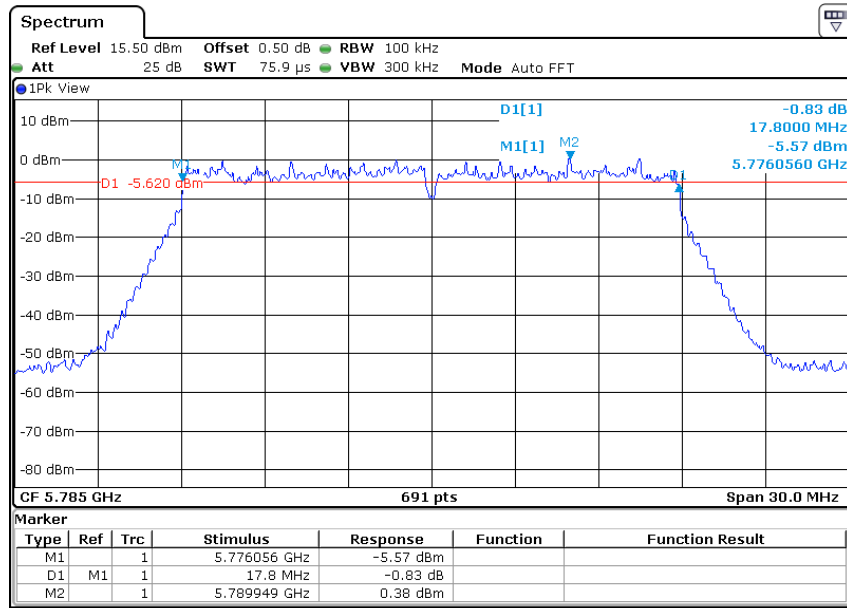

5785MHz Ant0