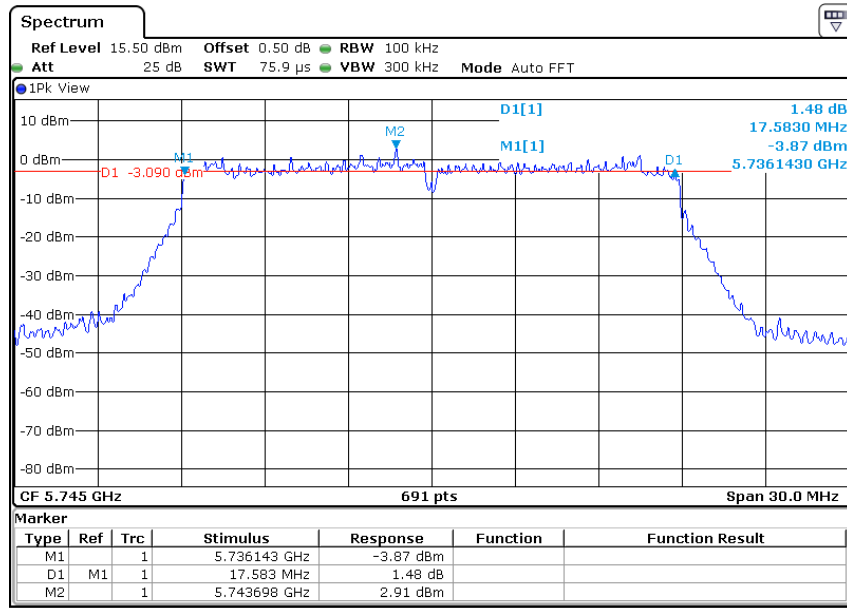

5745MHz Ant1