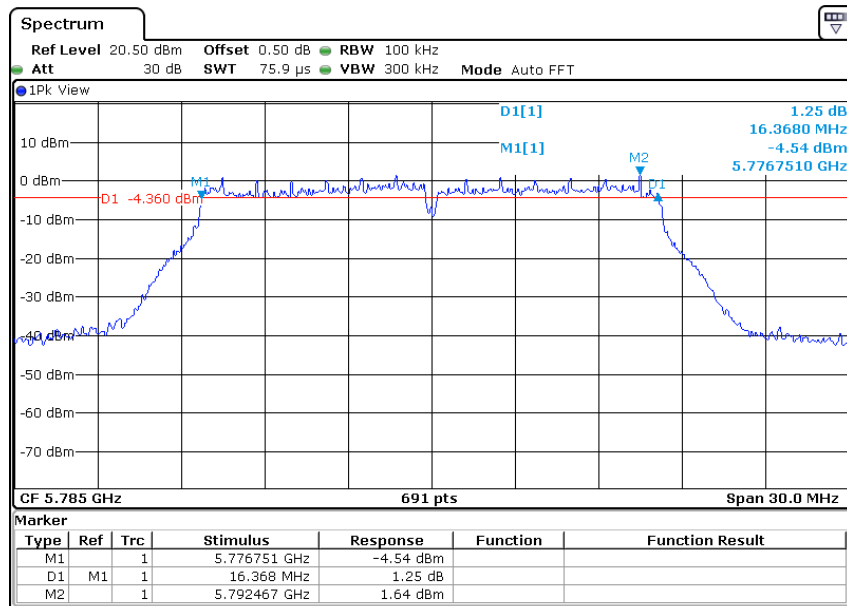

5785MHz Ant0