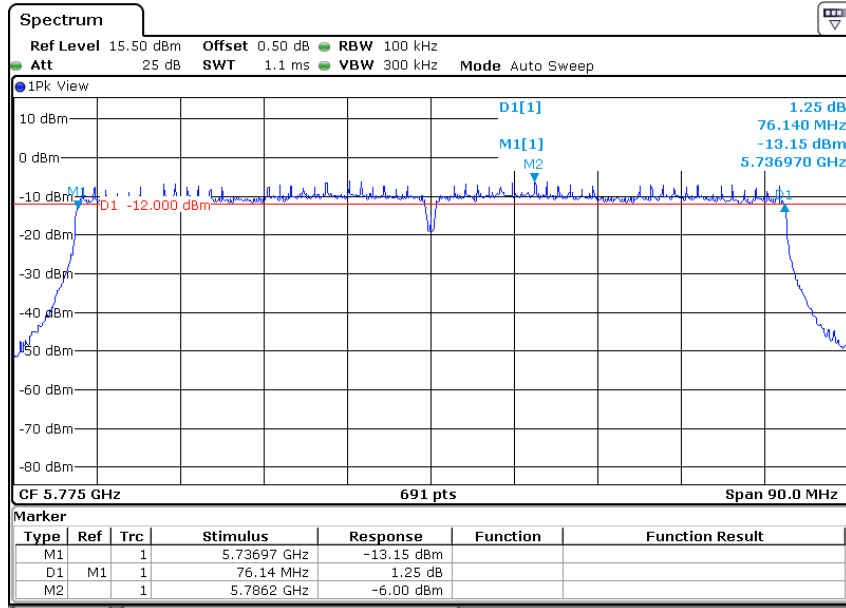

802.11ac
5775MHz Ant0