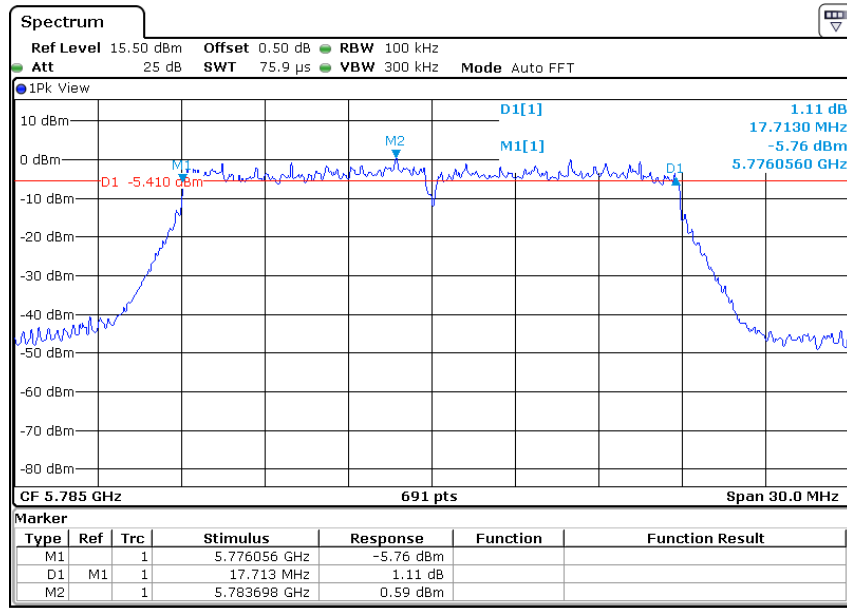

5785MHz Ant2