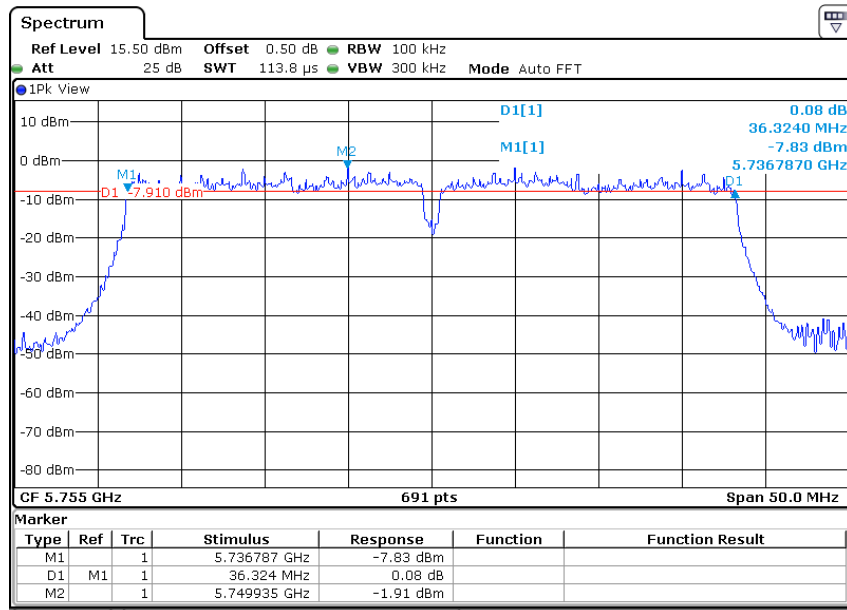

### 5825MHz Ant2

802.11n-HT40  
5755MHz Ant0

5755MHz Ant1

### 5755MHz Ant2