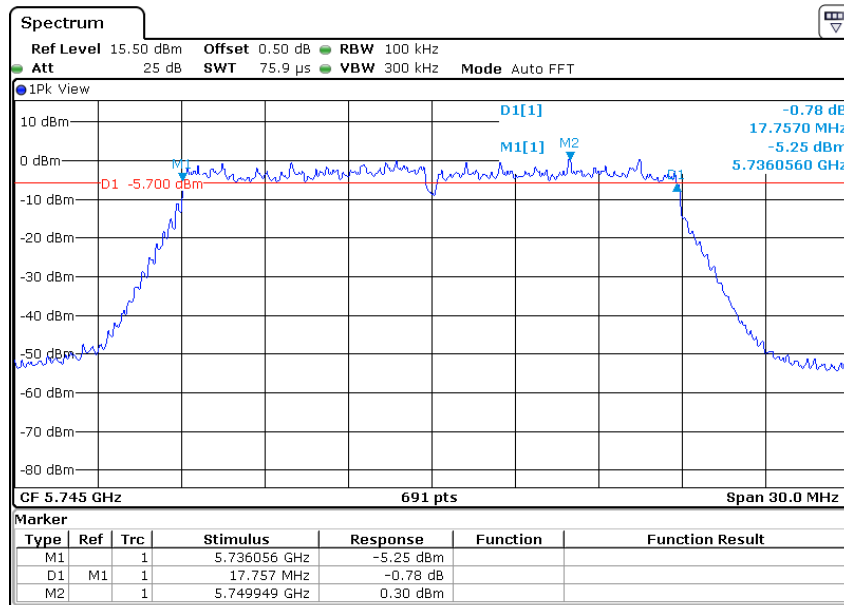

### 5825MHz Ant0

802.11n-HT40  
5755MHz Ant0

5795MHz Ant0

802.11ac  
5775MHz Ant0

MIMO MODE (2 TX, Ant0+Ant1 or Ant1+Ant2 or Ant0+Ant2)

802.11n-HT20  
5745MHz Ant0