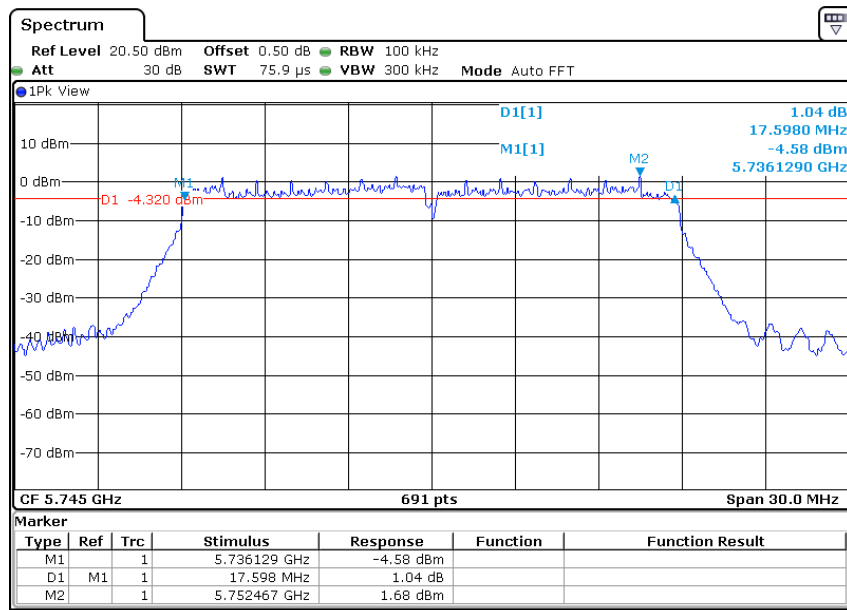

802.11n-HT20 5745MHz Ant0