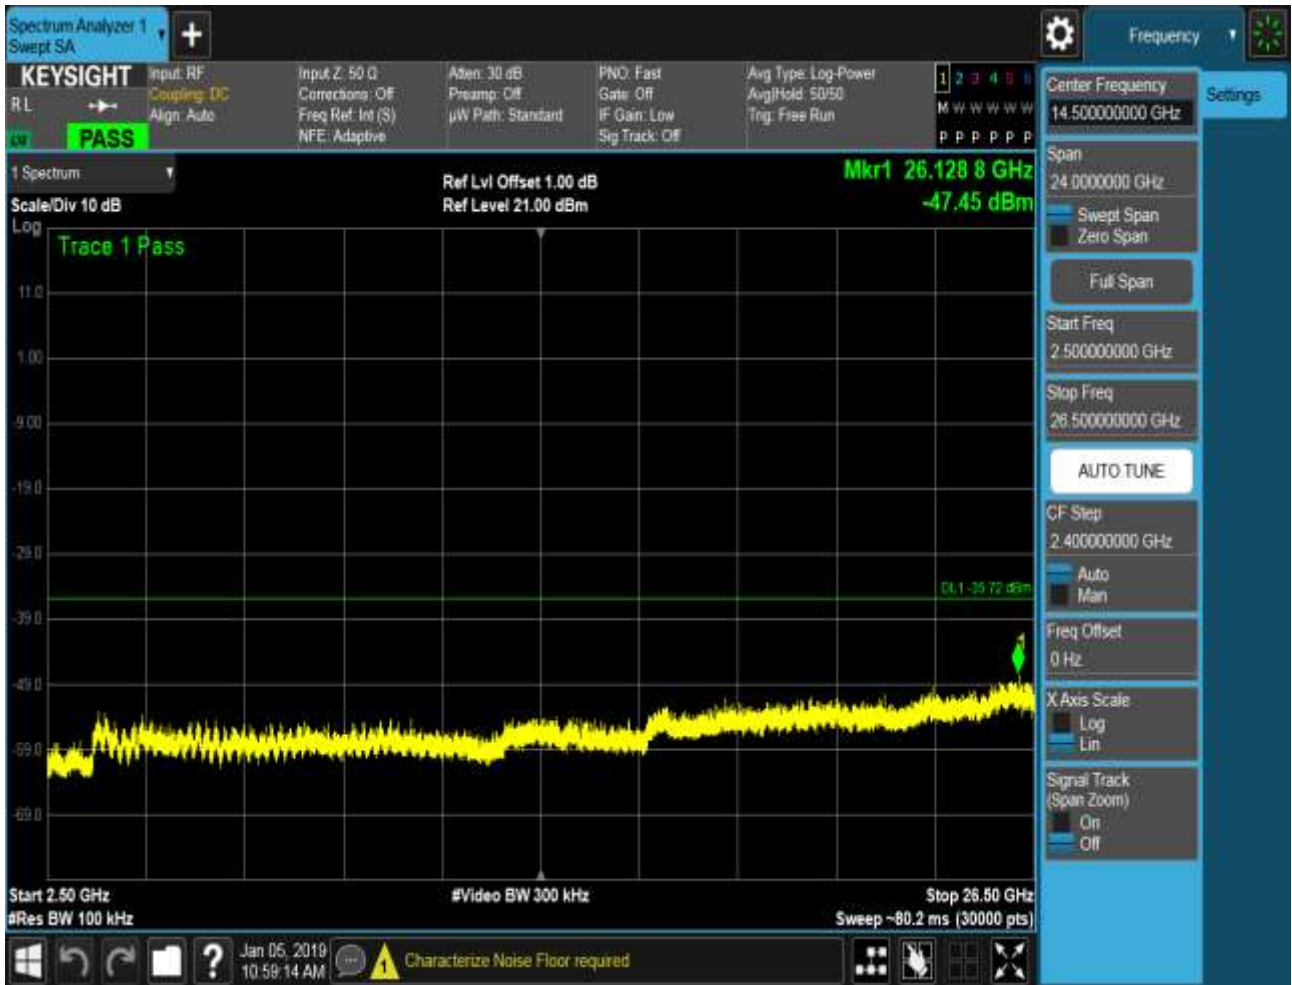

## 1.28 11G20CDD\_Ant2\_2457

Pref:

Puw: