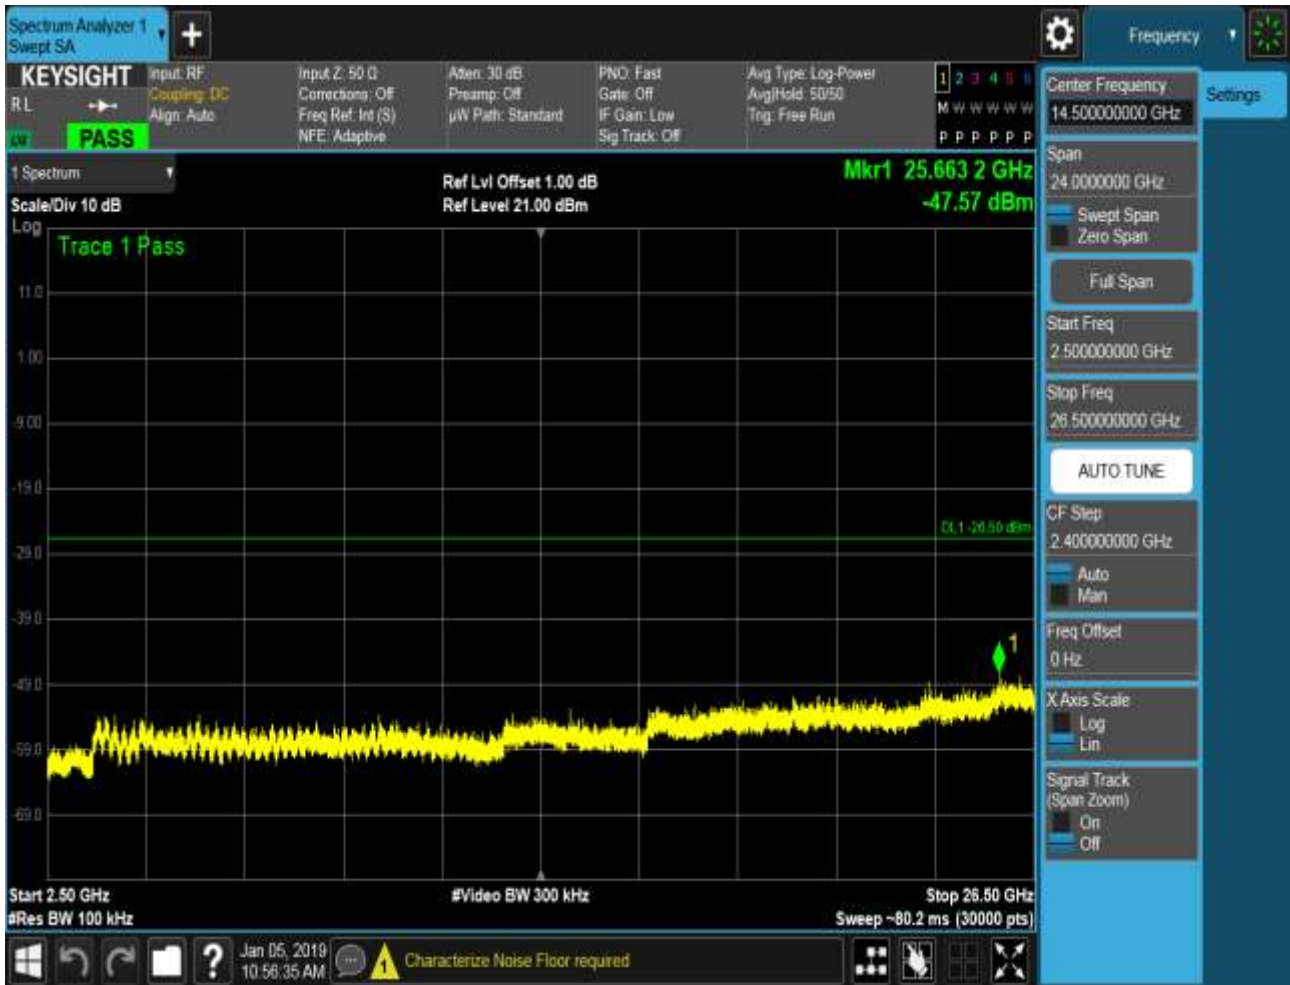

## 1.26 11G20CDD\_Ant2\_2452

Pref:

Puw: