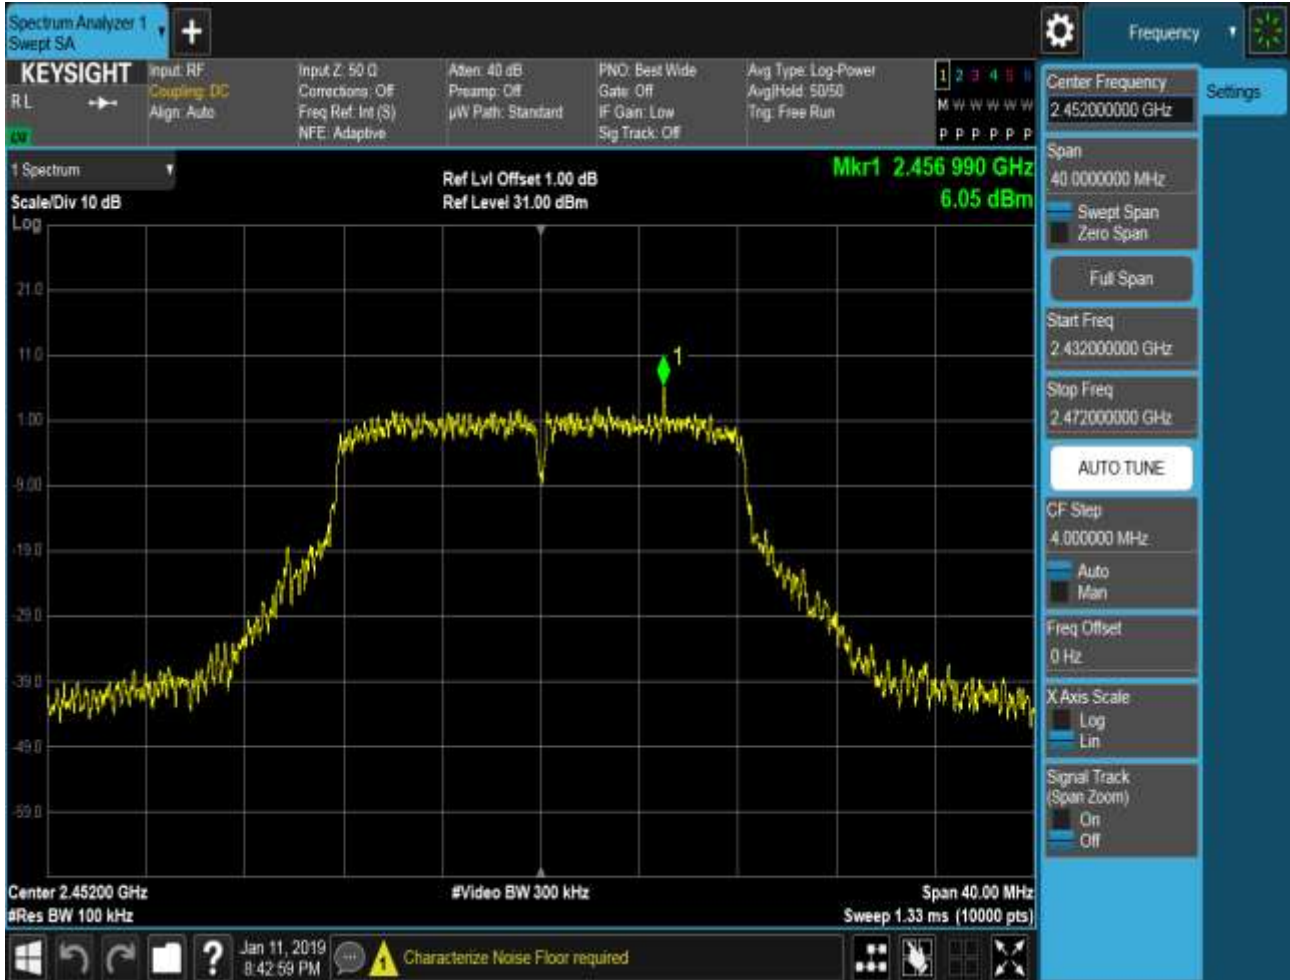

1.25 11G20CDD_Ant1_2452

Pref: