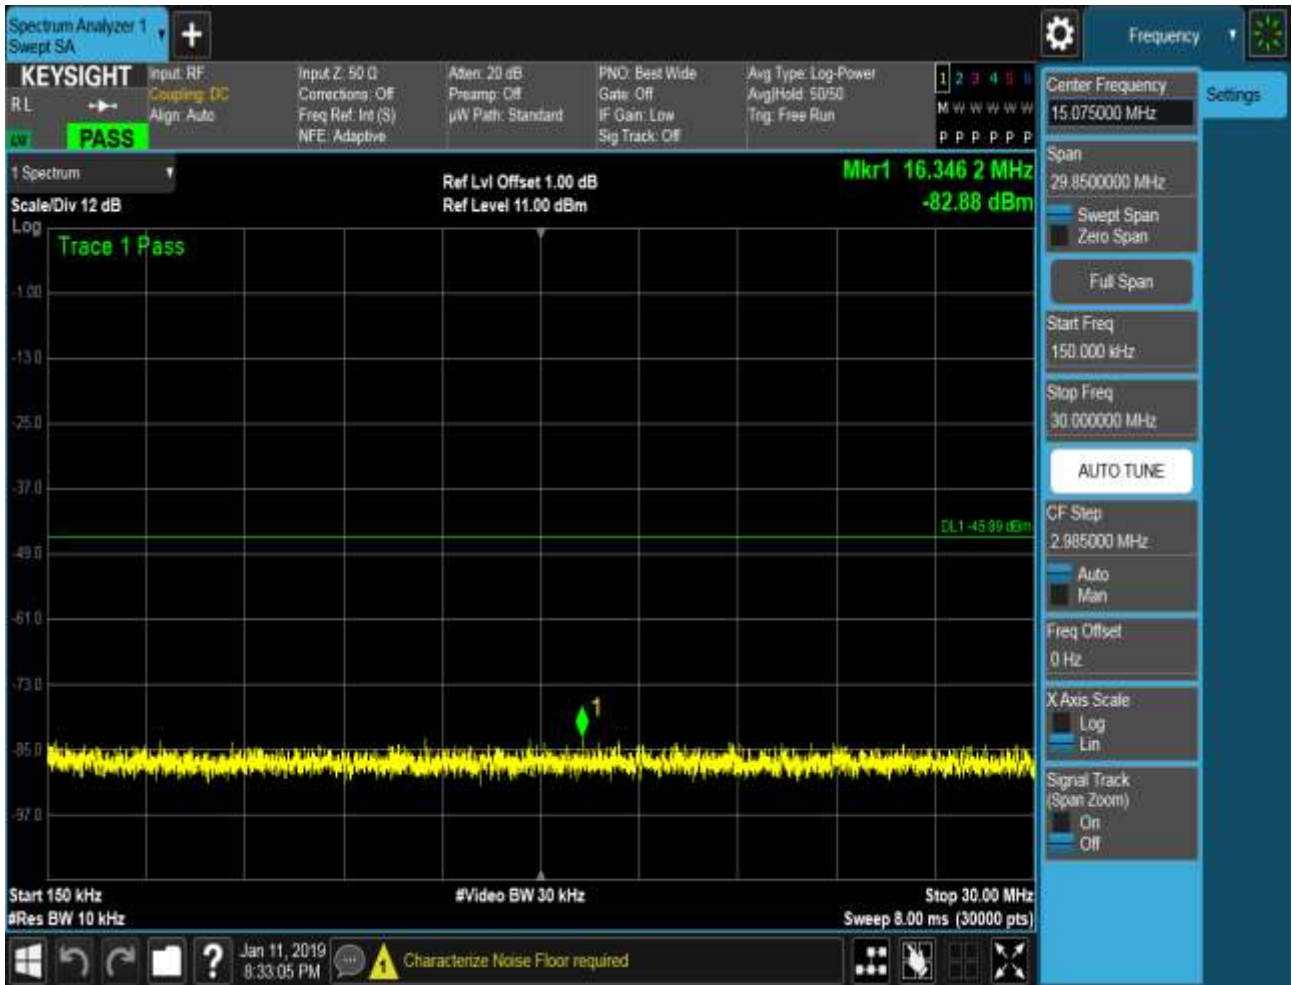

## 1.17 11G\_Ant1\_2462

Pref:

Puw: