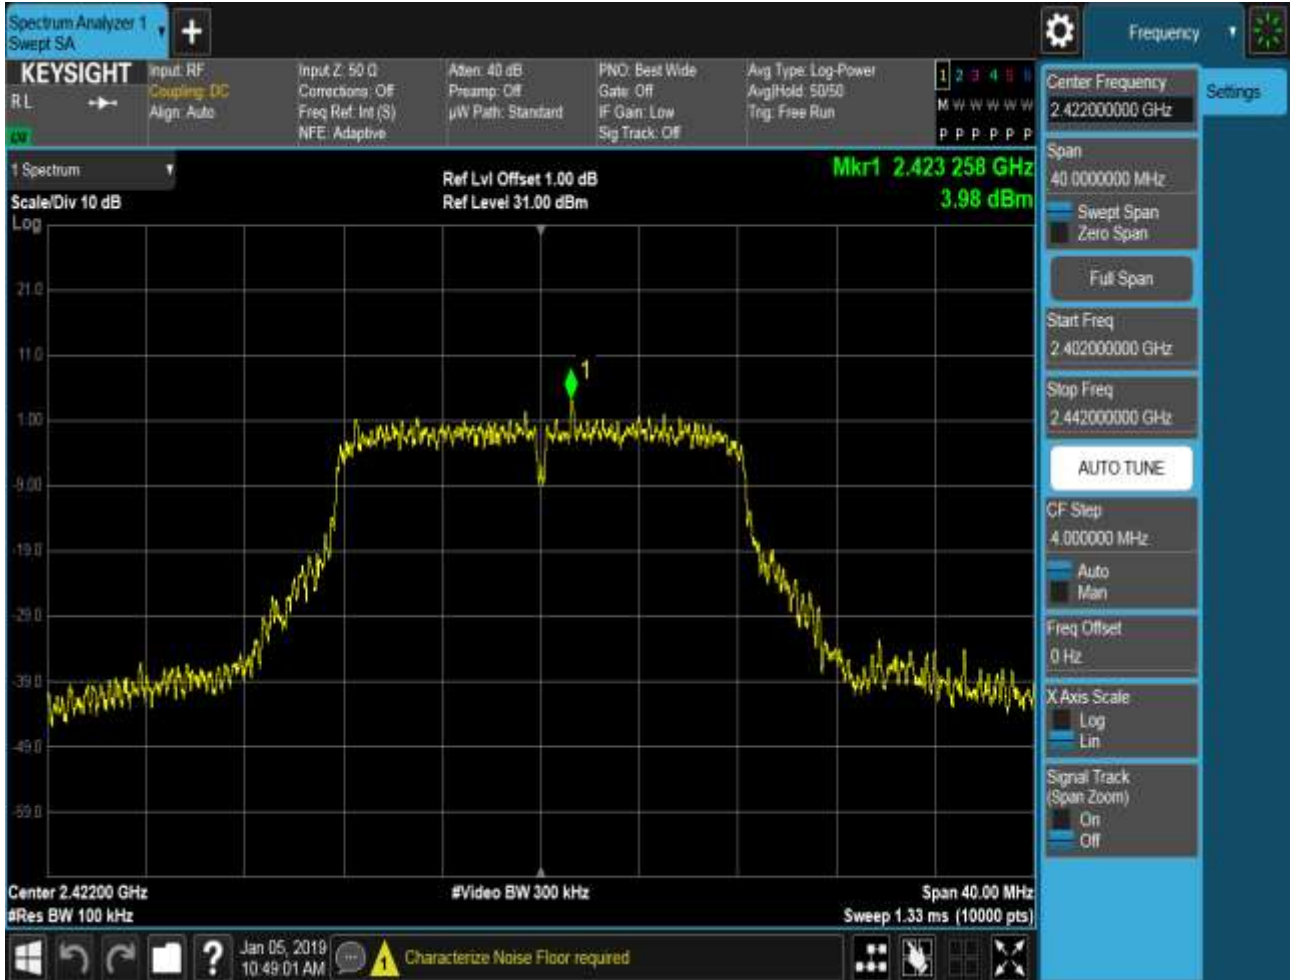

1.22 11G20CDD_Ant2_2422

Pref: