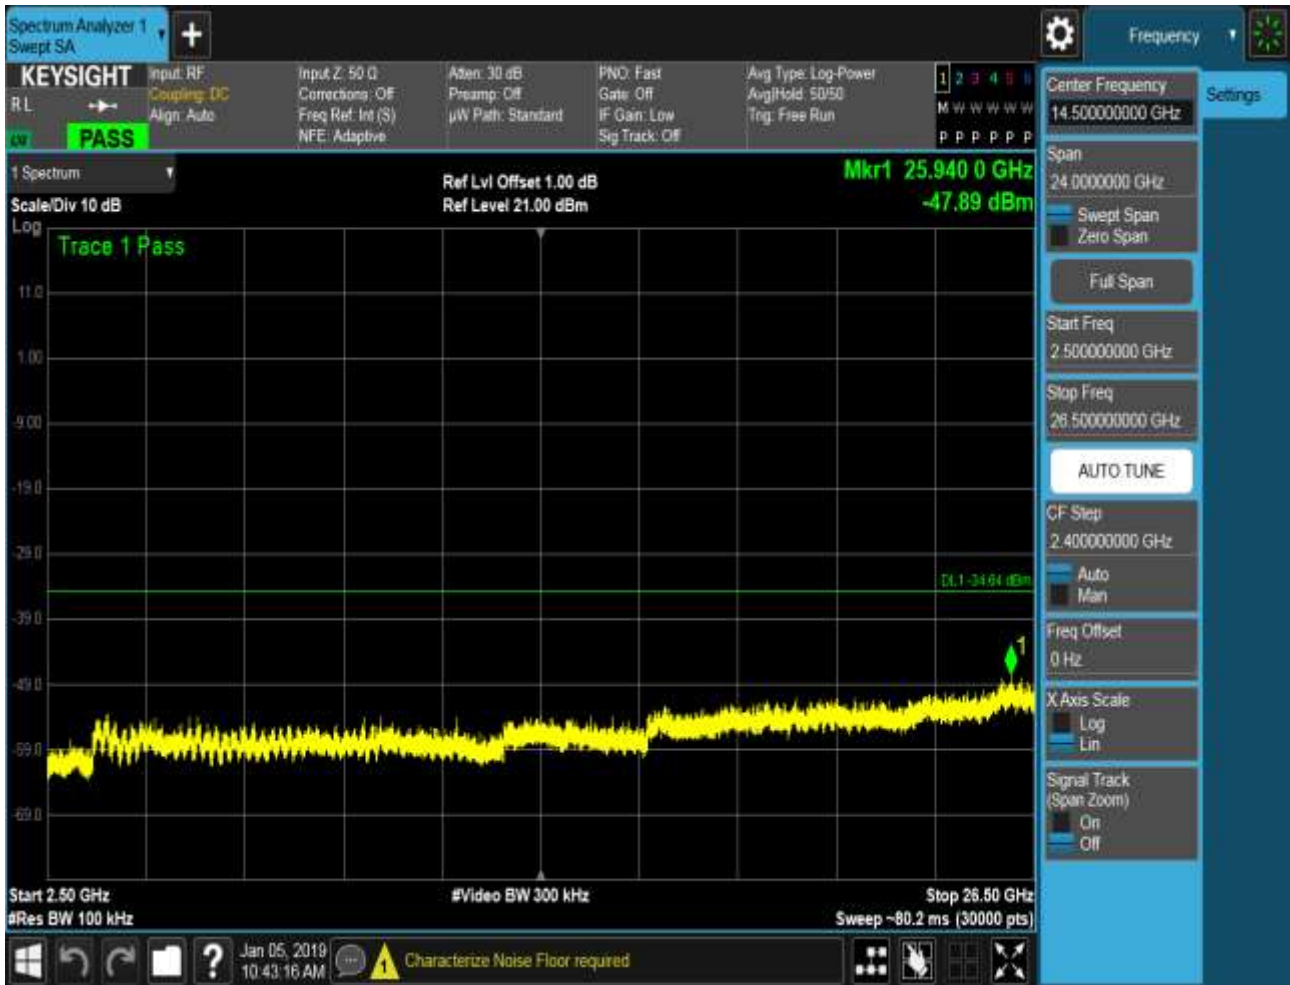

## 1.16 11G\_Ant2\_2457

Pref:

Puw: