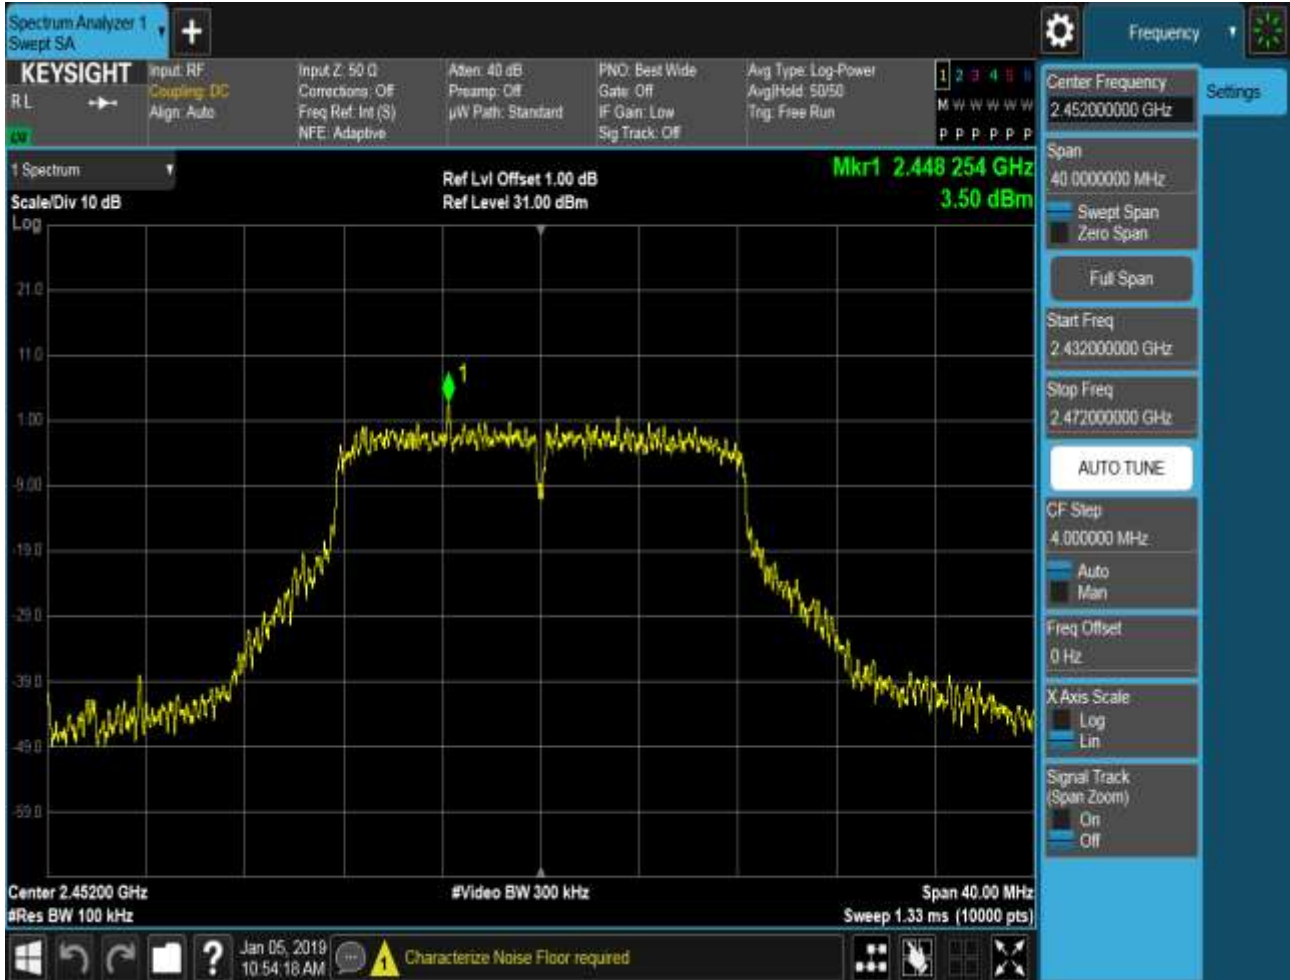

1.26 11G20CDD_Ant2_2452

Pref: