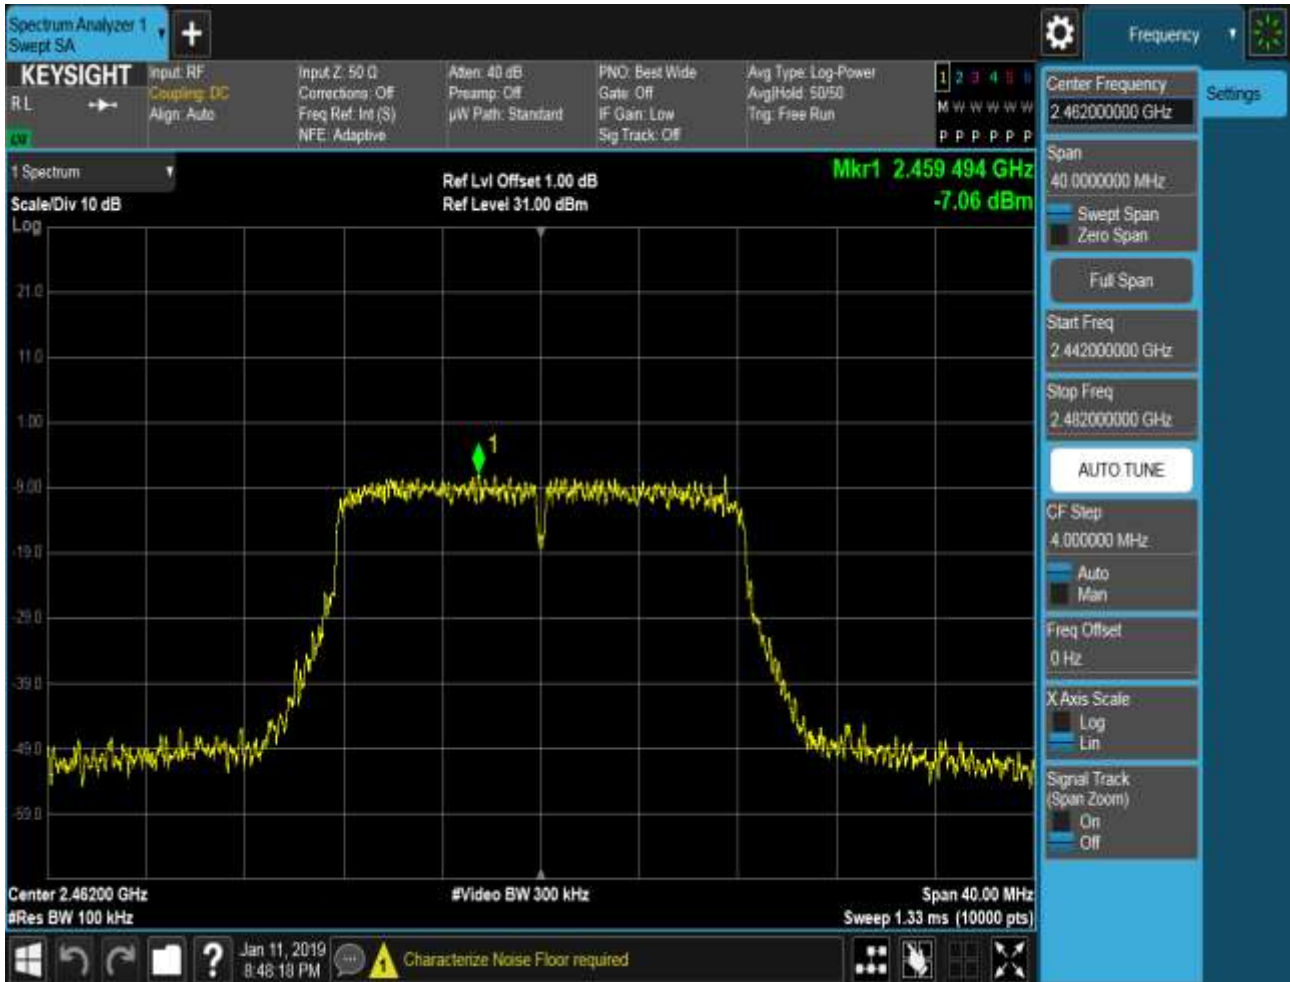

1.29 11G20CDD_Ant1_2462

Pref: