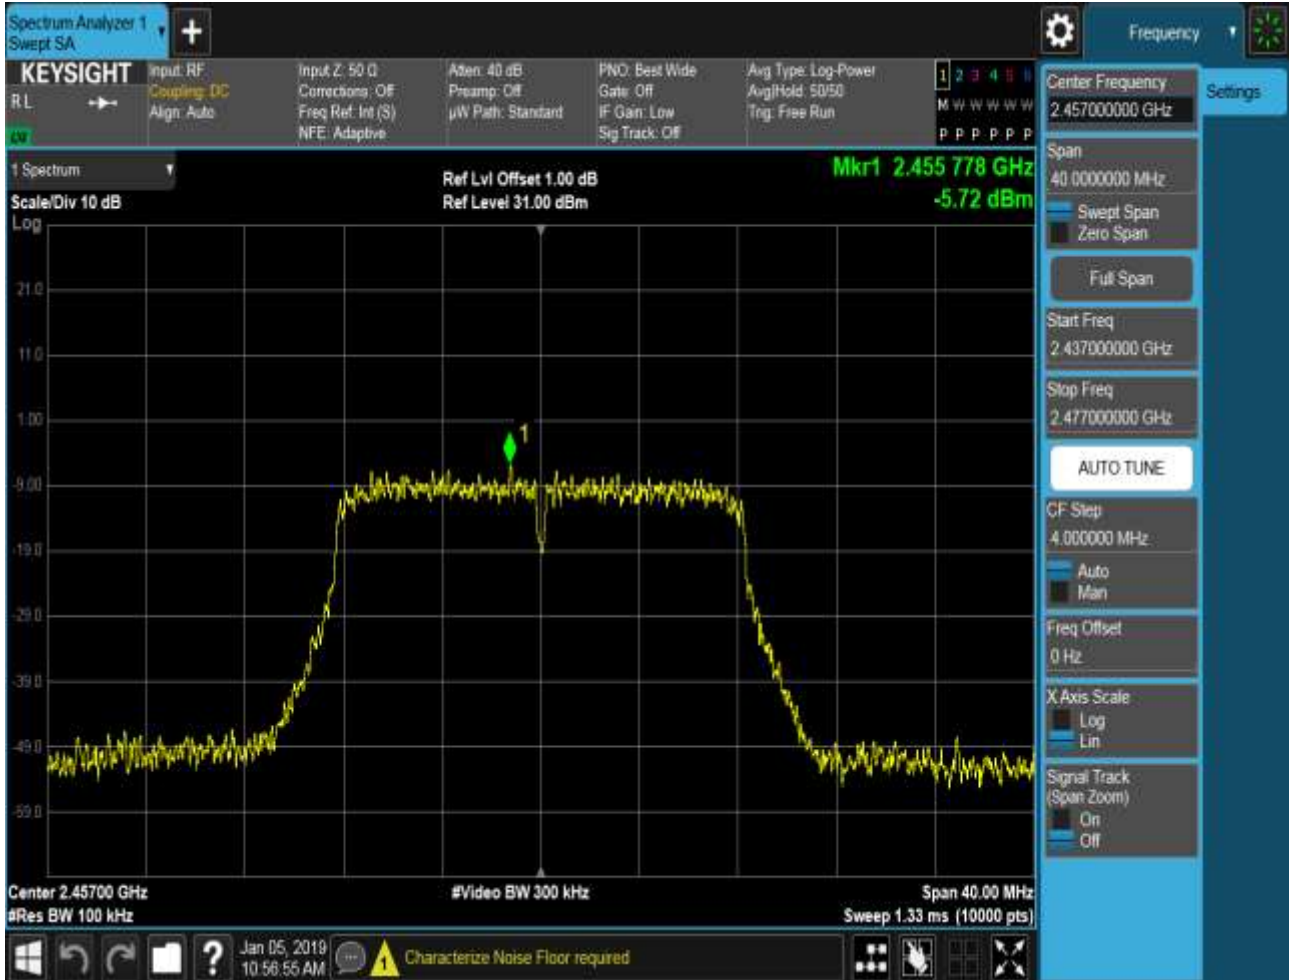

1.28 11G20CDD_Ant2_2457

Pref: