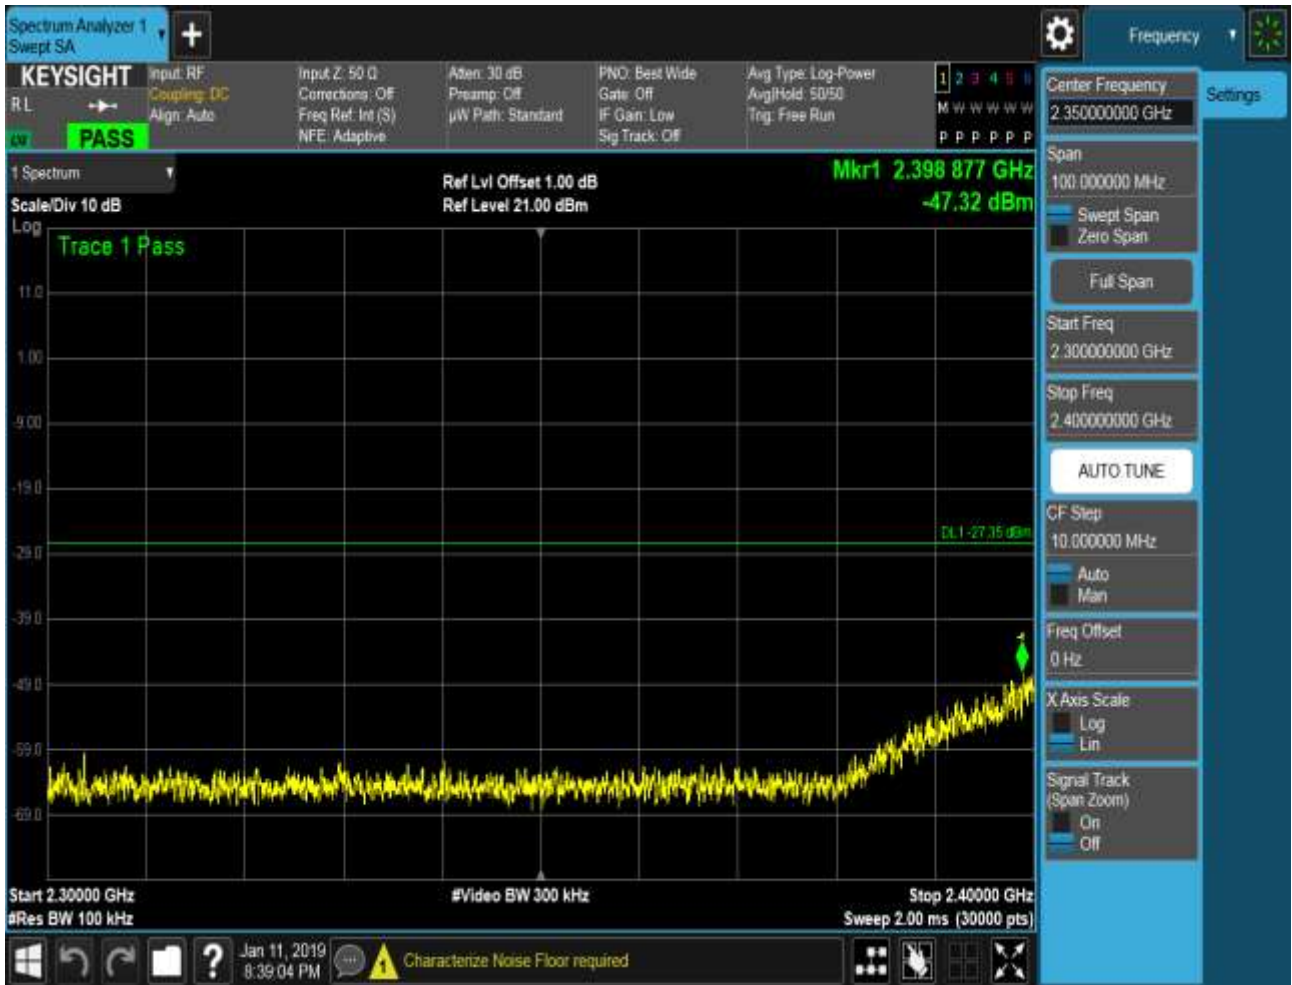

## 1.21 11G20CDD\_Ant1\_2422

Pref:

Puw: