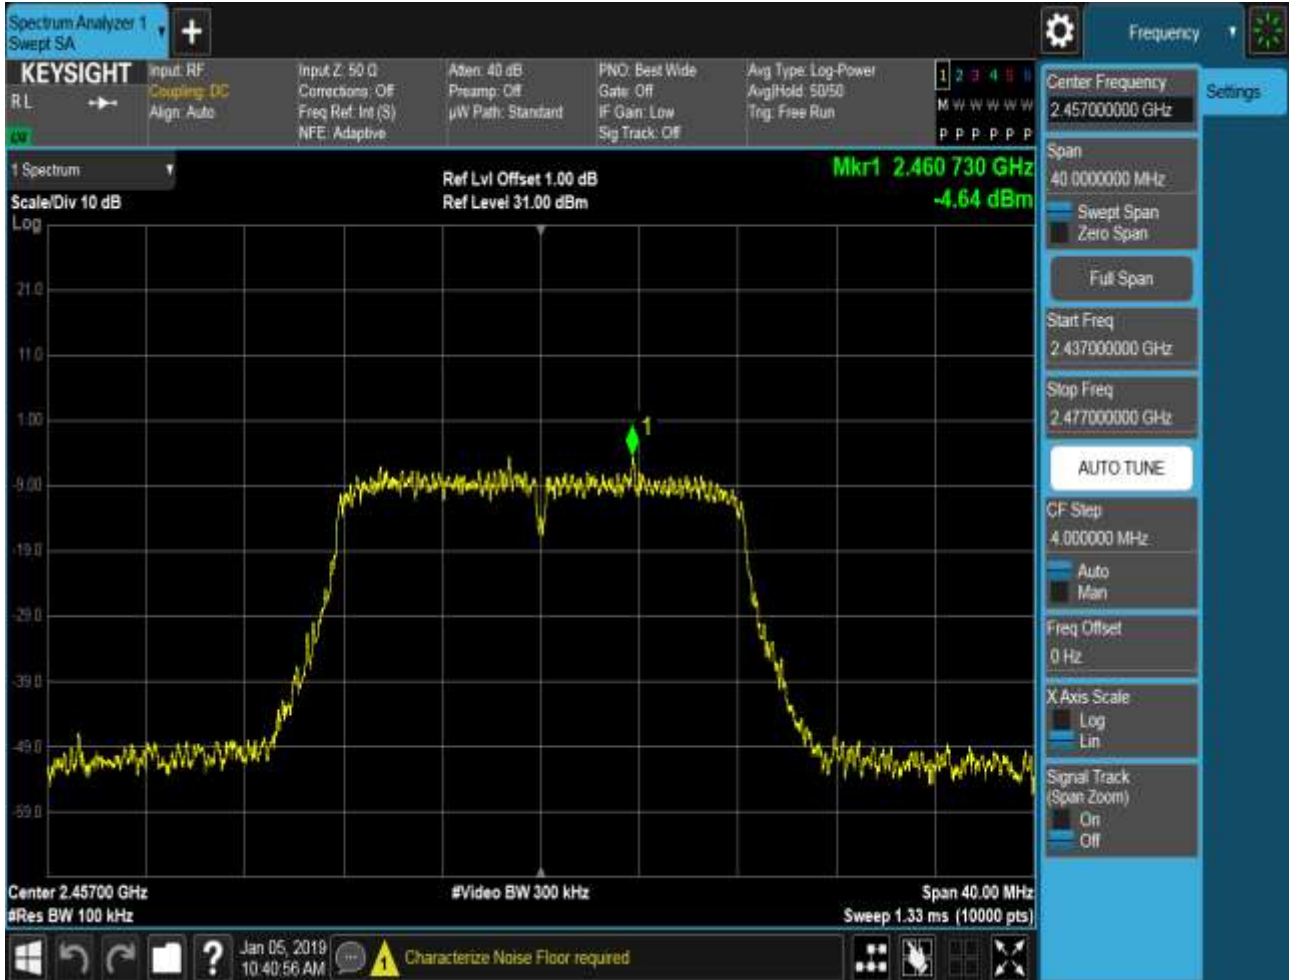

## 1.16 11G\_Ant2\_2457

Pref:

Puw: