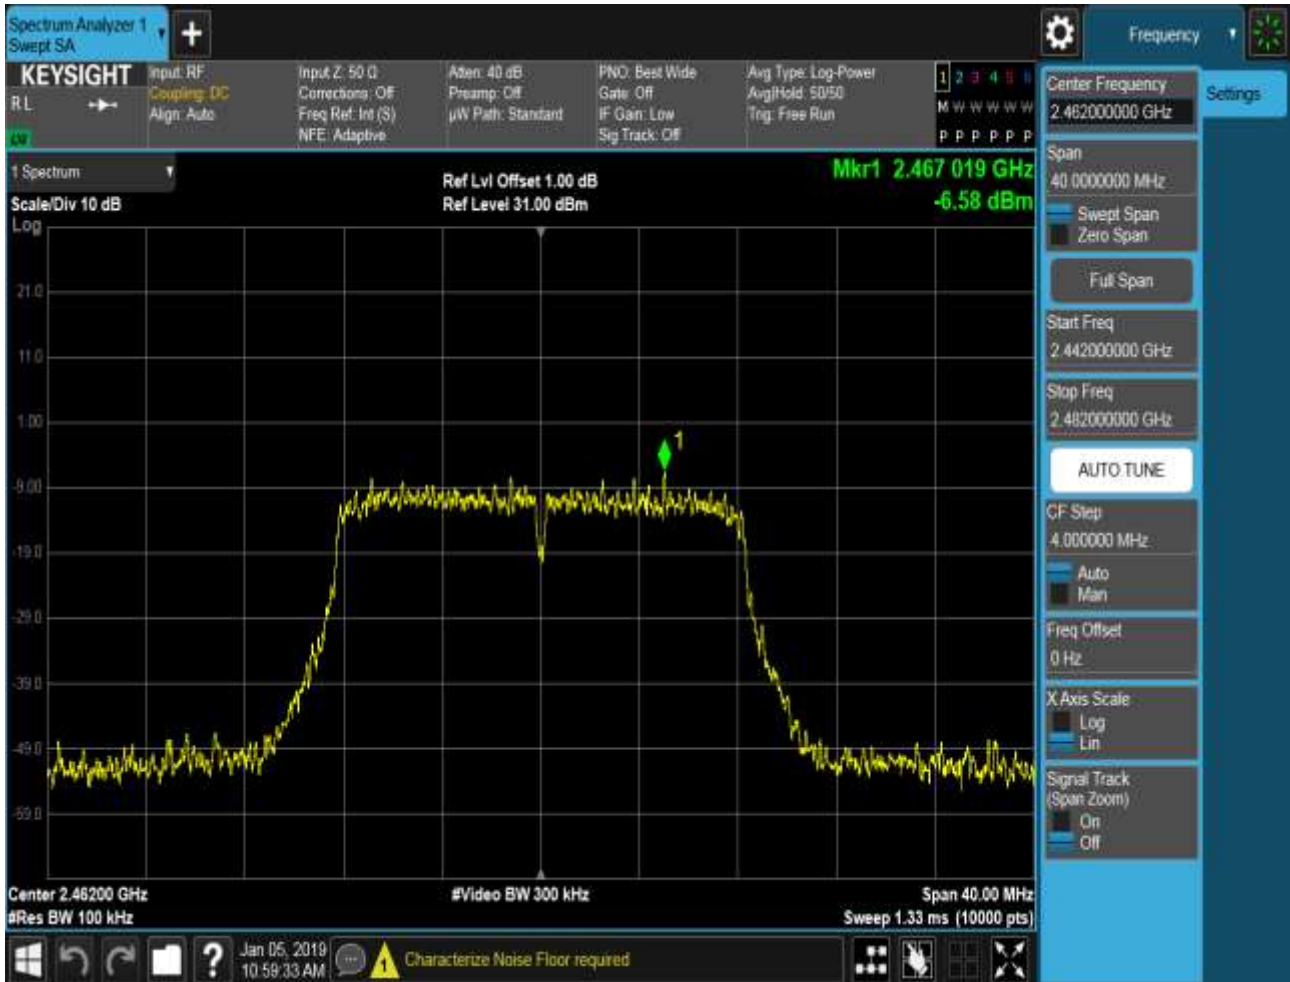

1.30 11G20CDD_Ant2_2462

Pref: