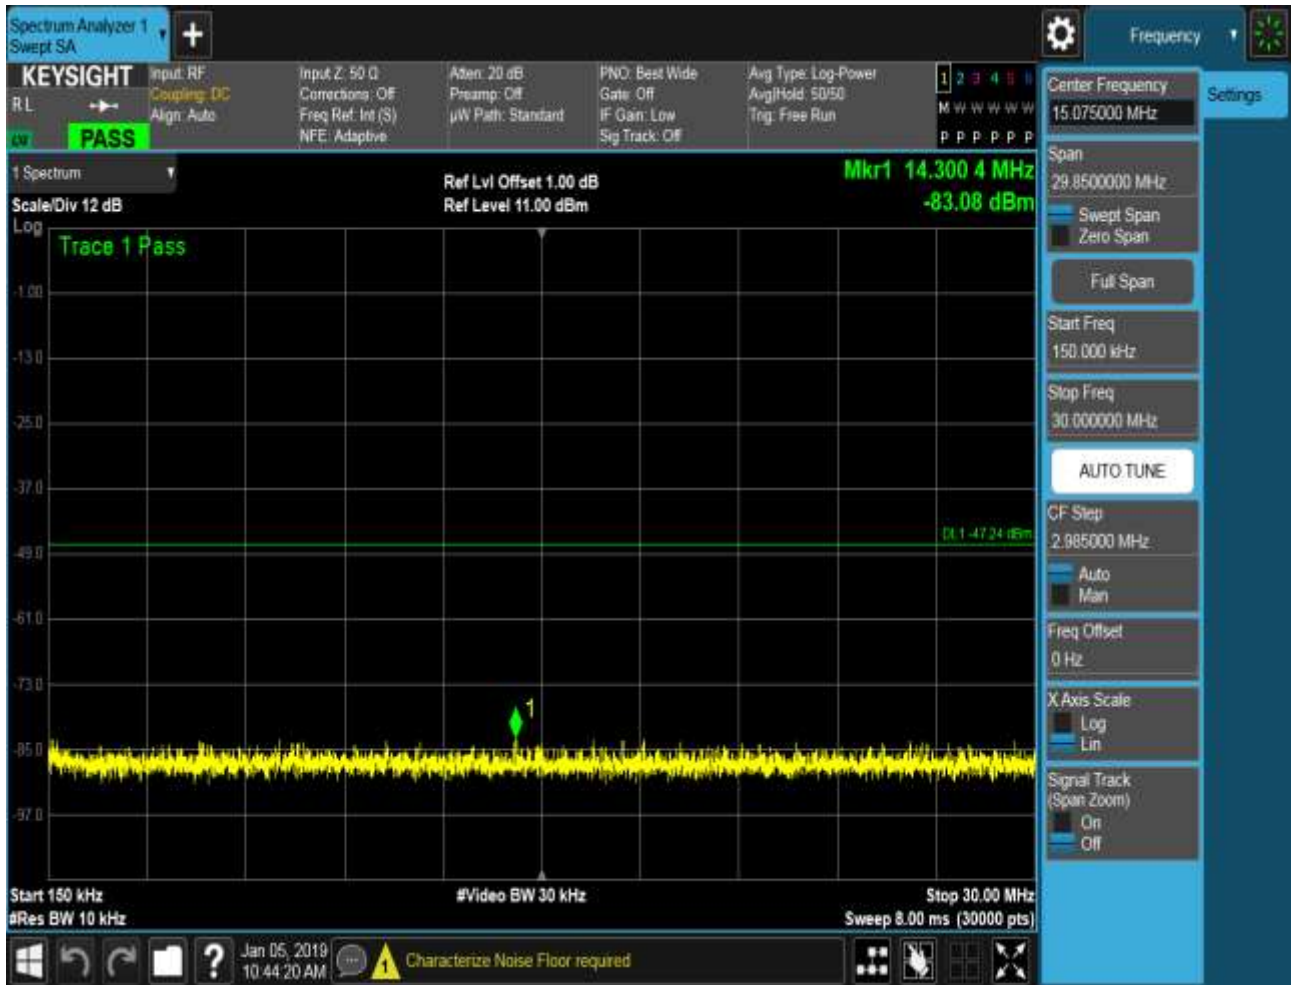

## 1.18 11G\_Ant2\_2462

Pref:

Puw: