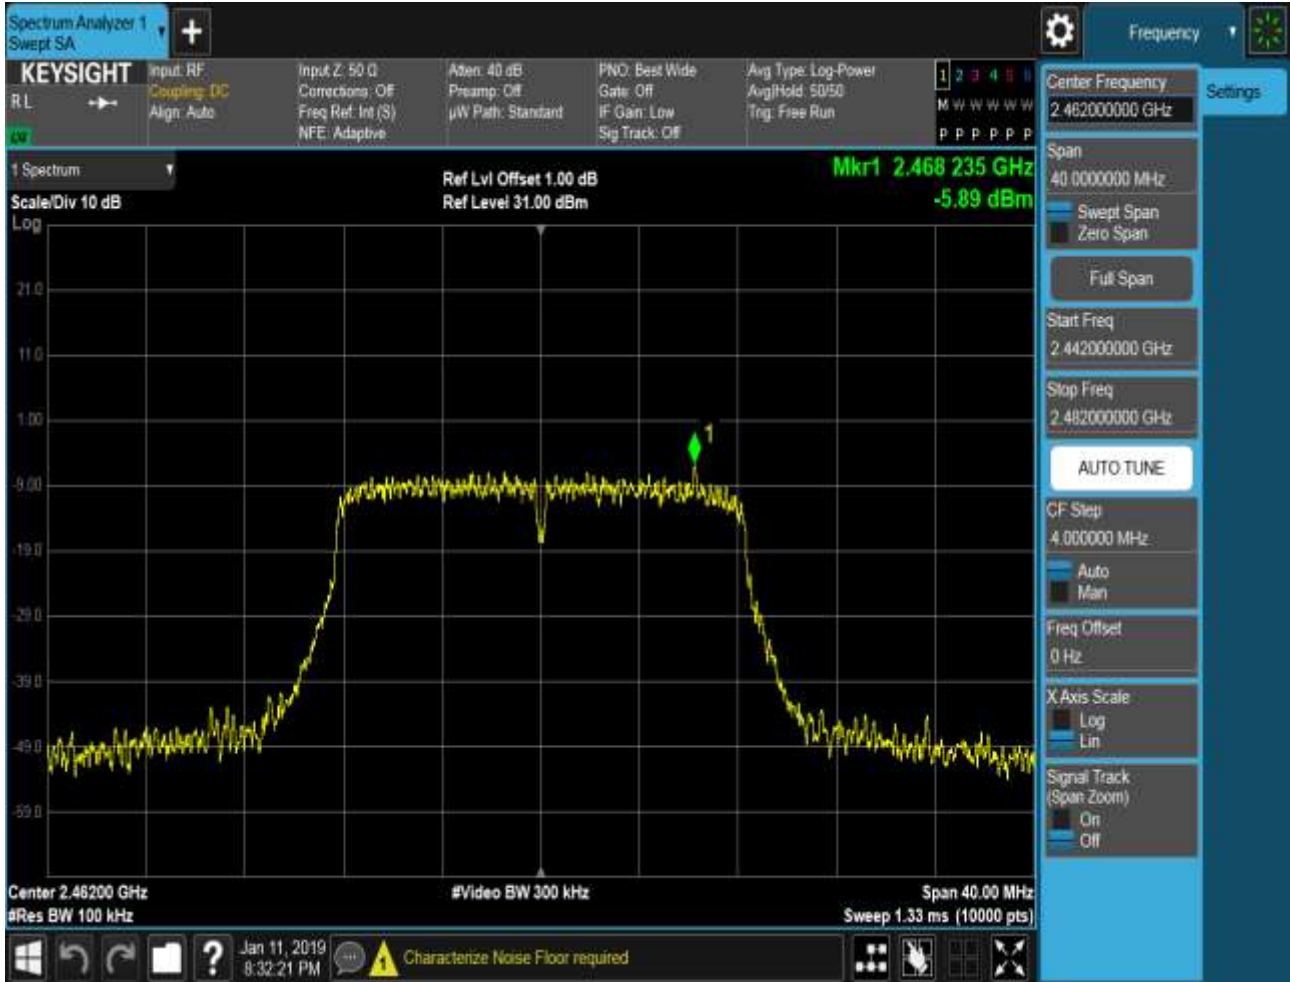

1.17 11G_Ant1_2462

Pref: