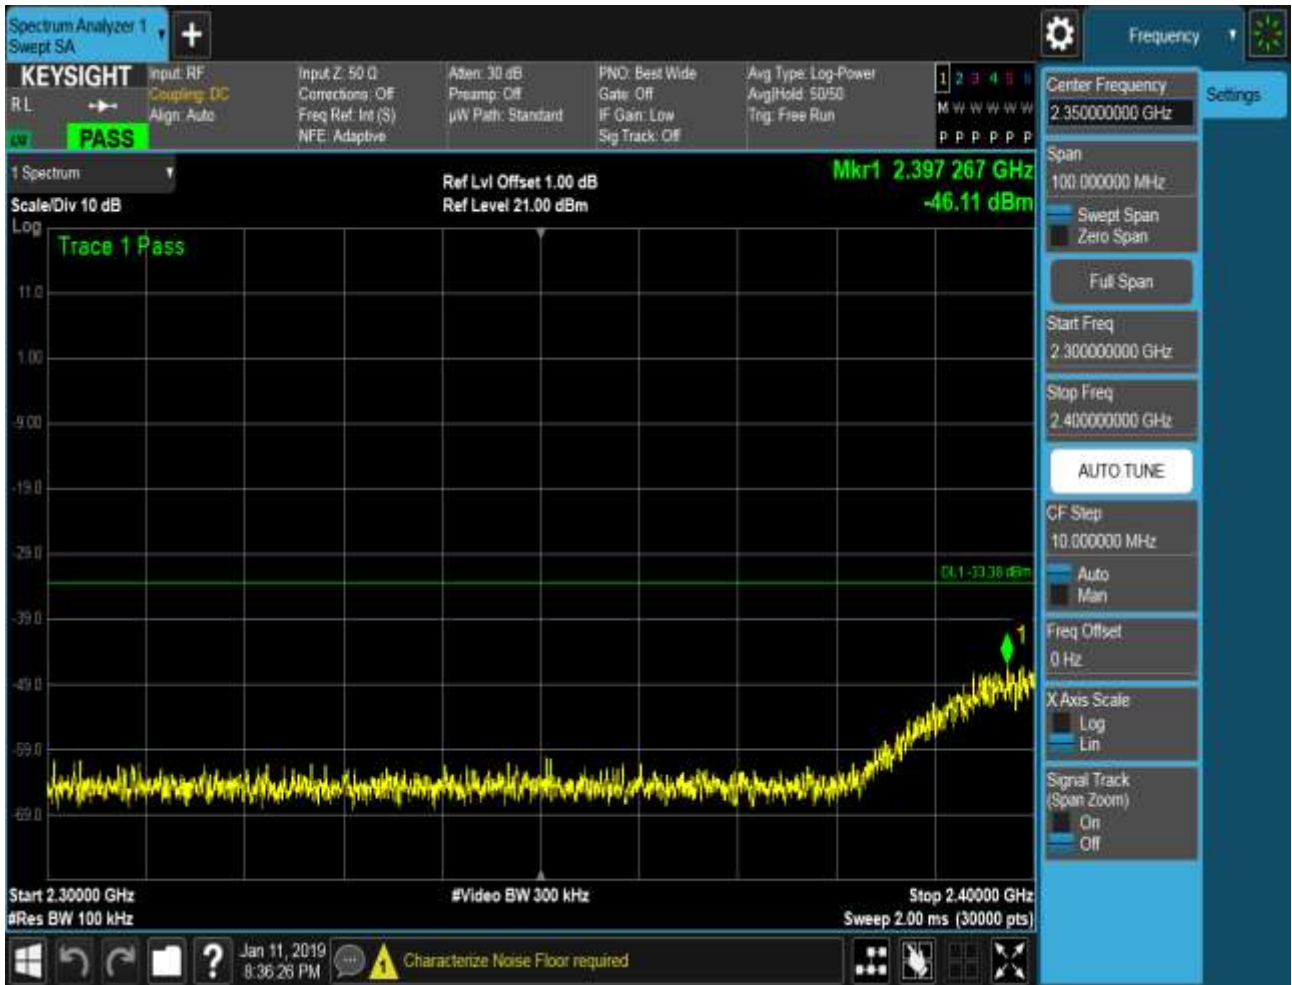

## 1.19 11G20CDD\_Ant1\_2412

Pref:

Puw: