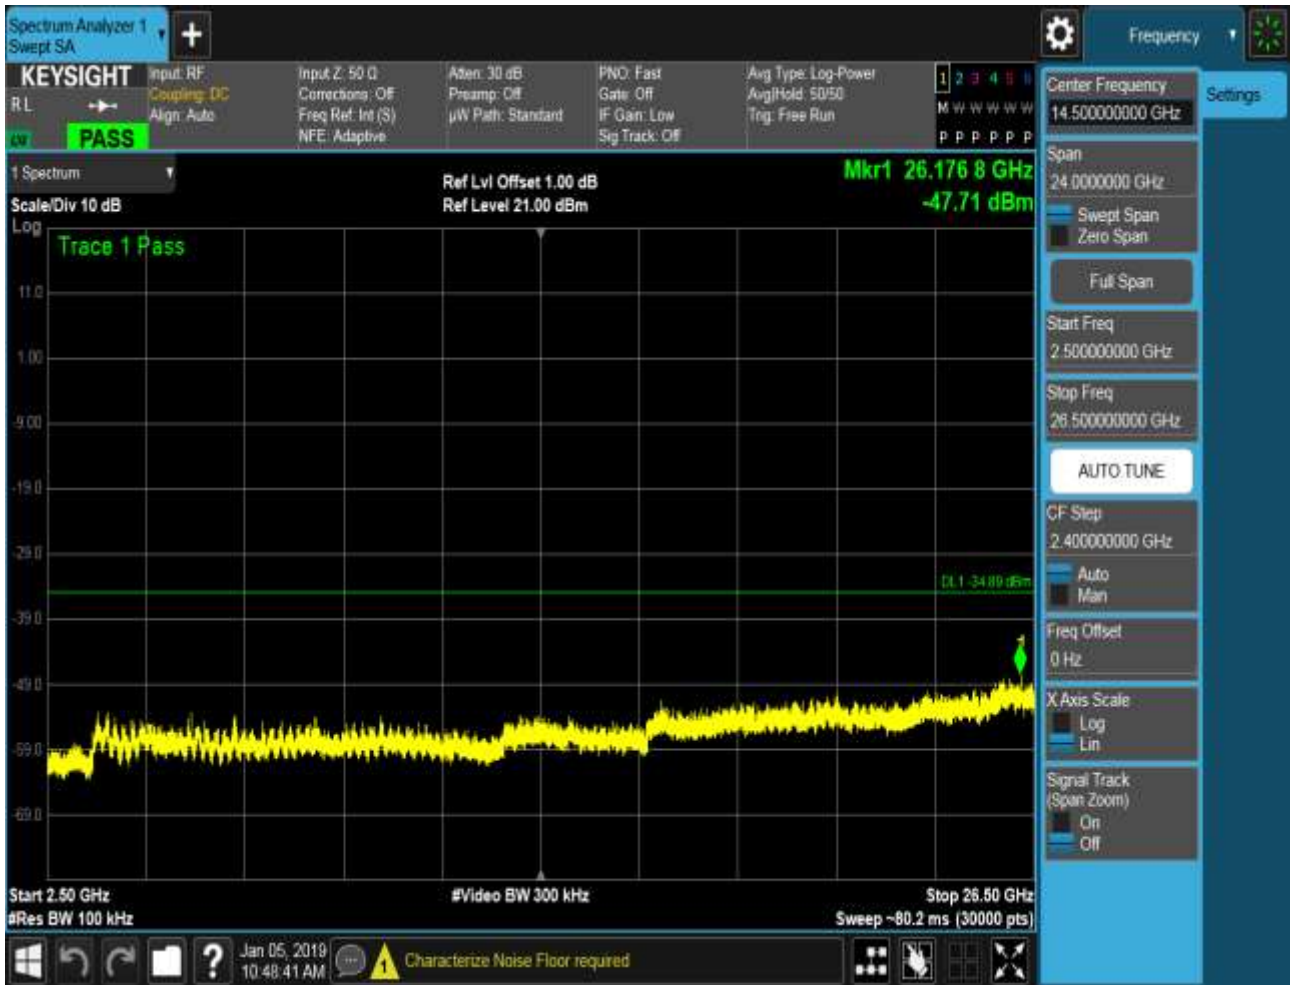

## 1.20 11G20CDD\_Ant2\_2412

Pref:

Puw: