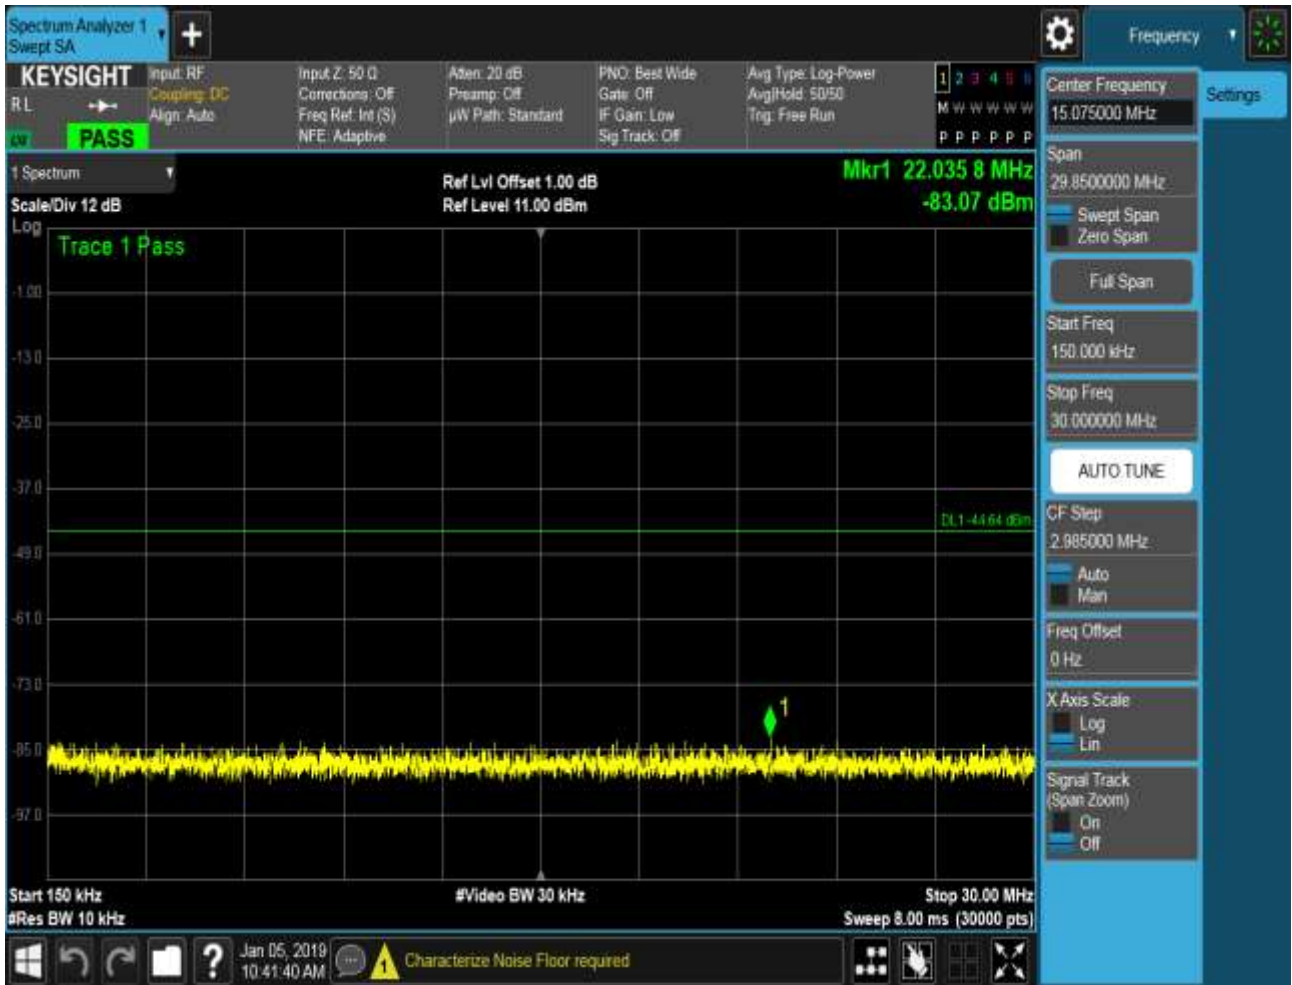

## 1.16 11G\_Ant2\_2457

Pref:

Puw: