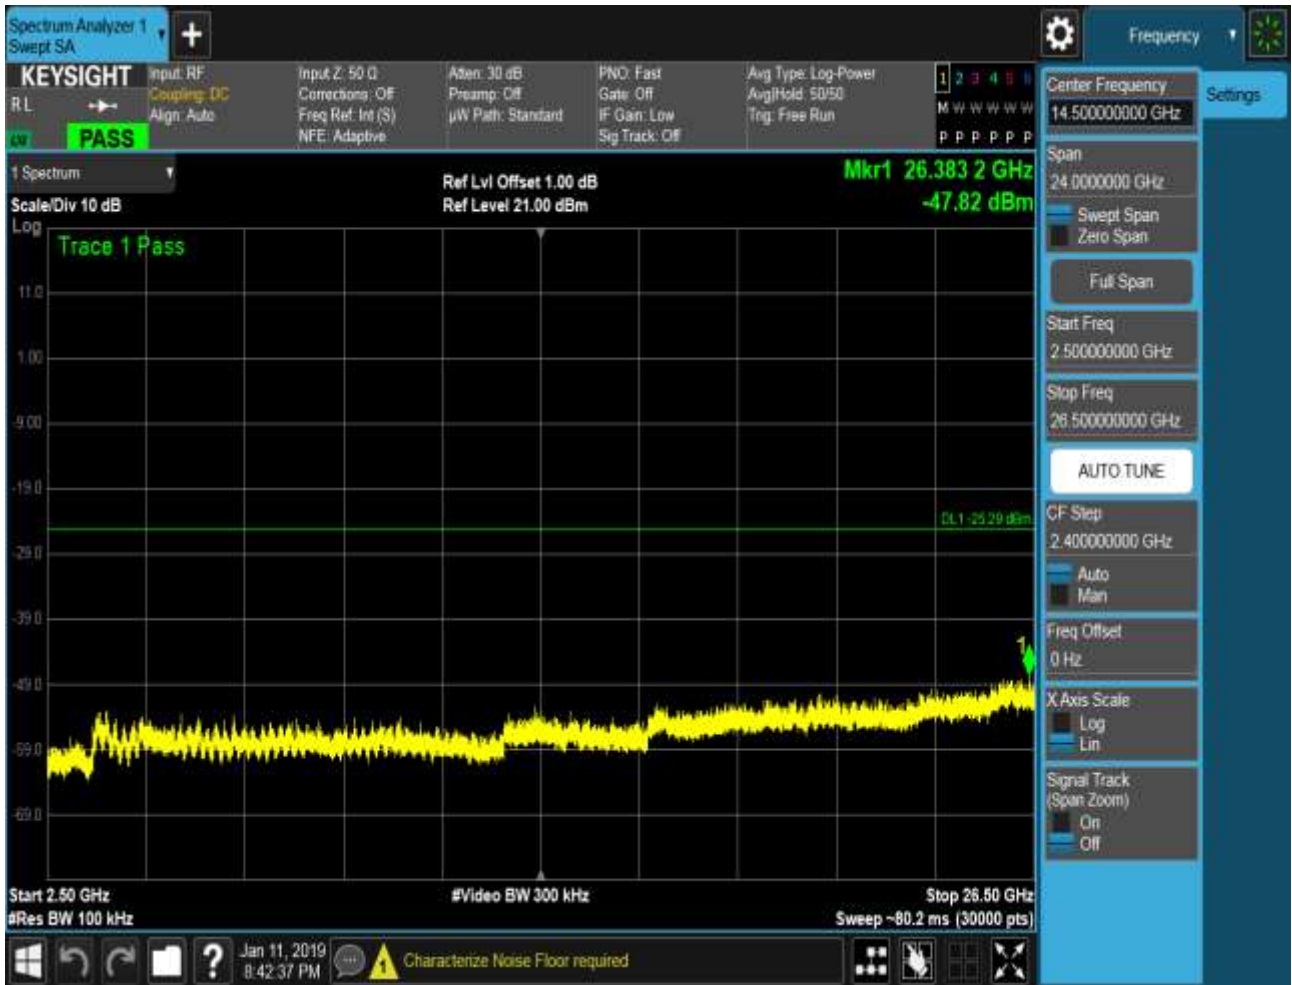

## 1.23 11G20CDD\_Ant1\_2437

Pref:

Puw: