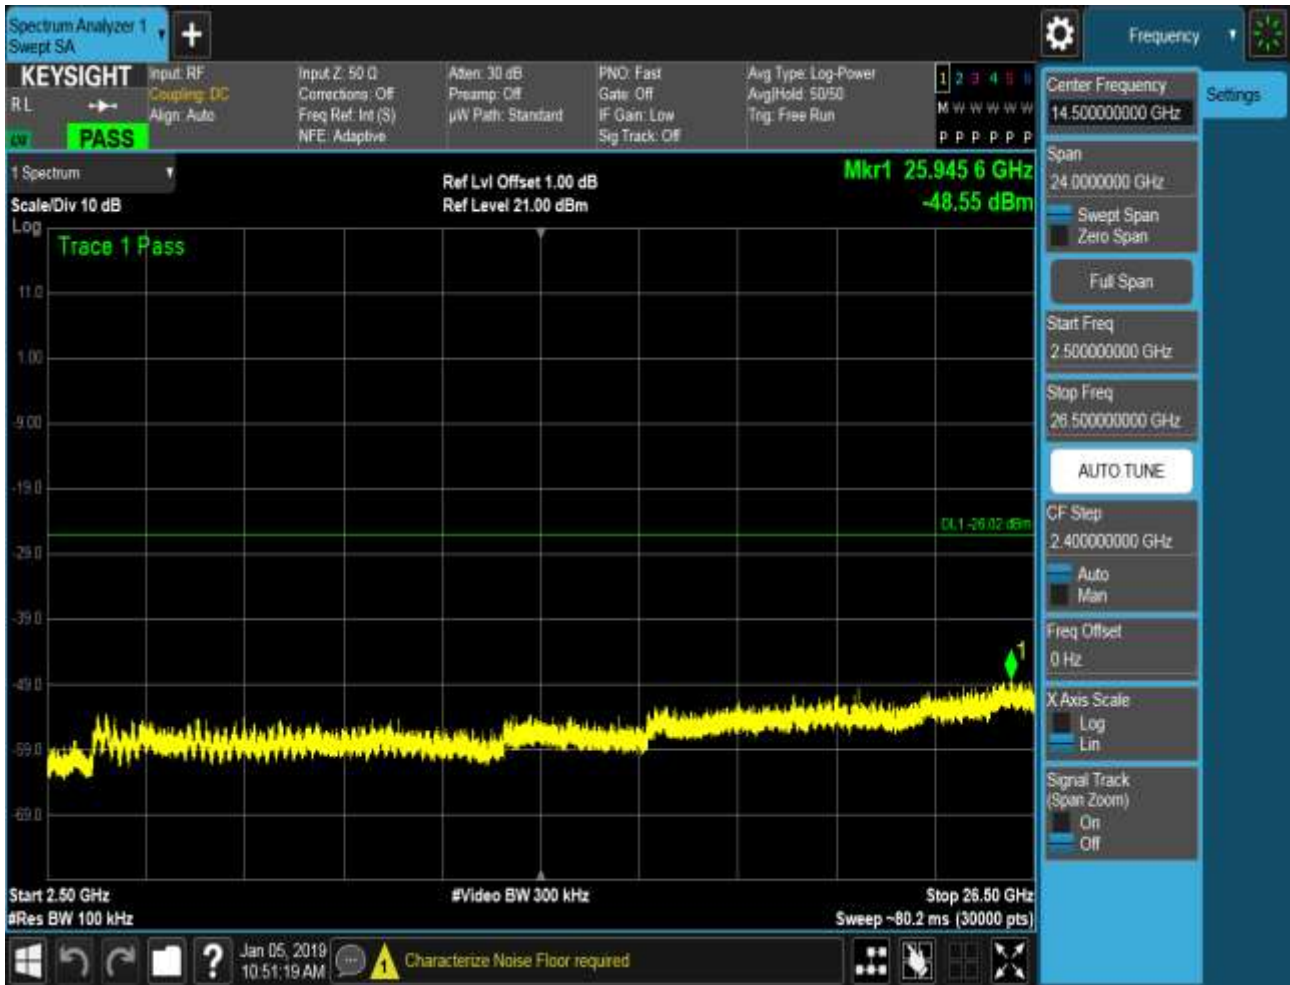

## 1.22 11G20CDD\_Ant2\_2422

Pref:

Puw: