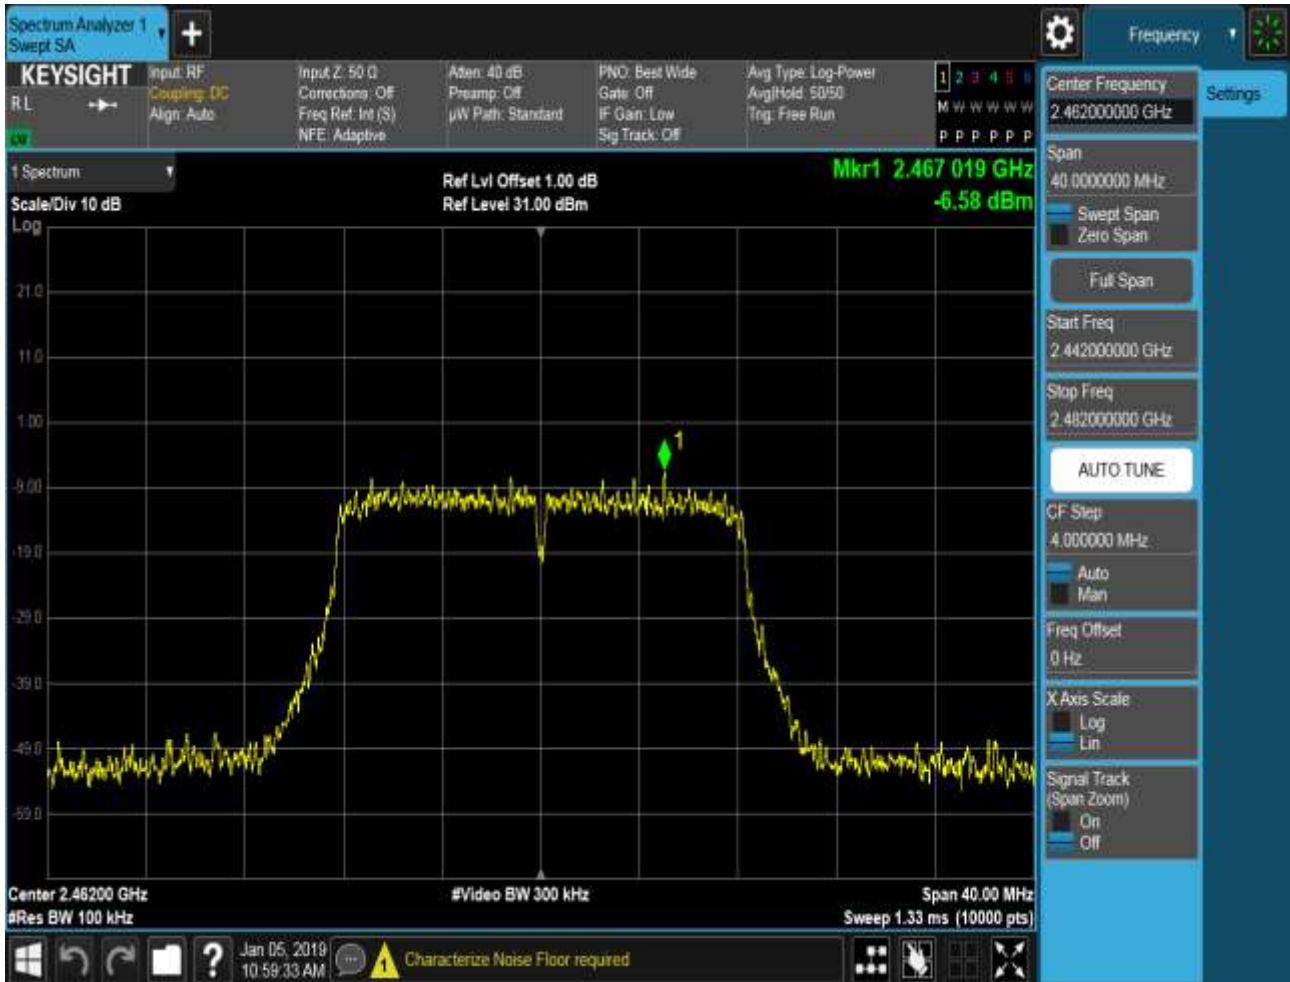

Puw:

1.30 11G20CDD_Ant2_2462

Pref:

Puw:

Puw:

1.32 11N20SISO_Ant2_2412

Pref:

Puw: