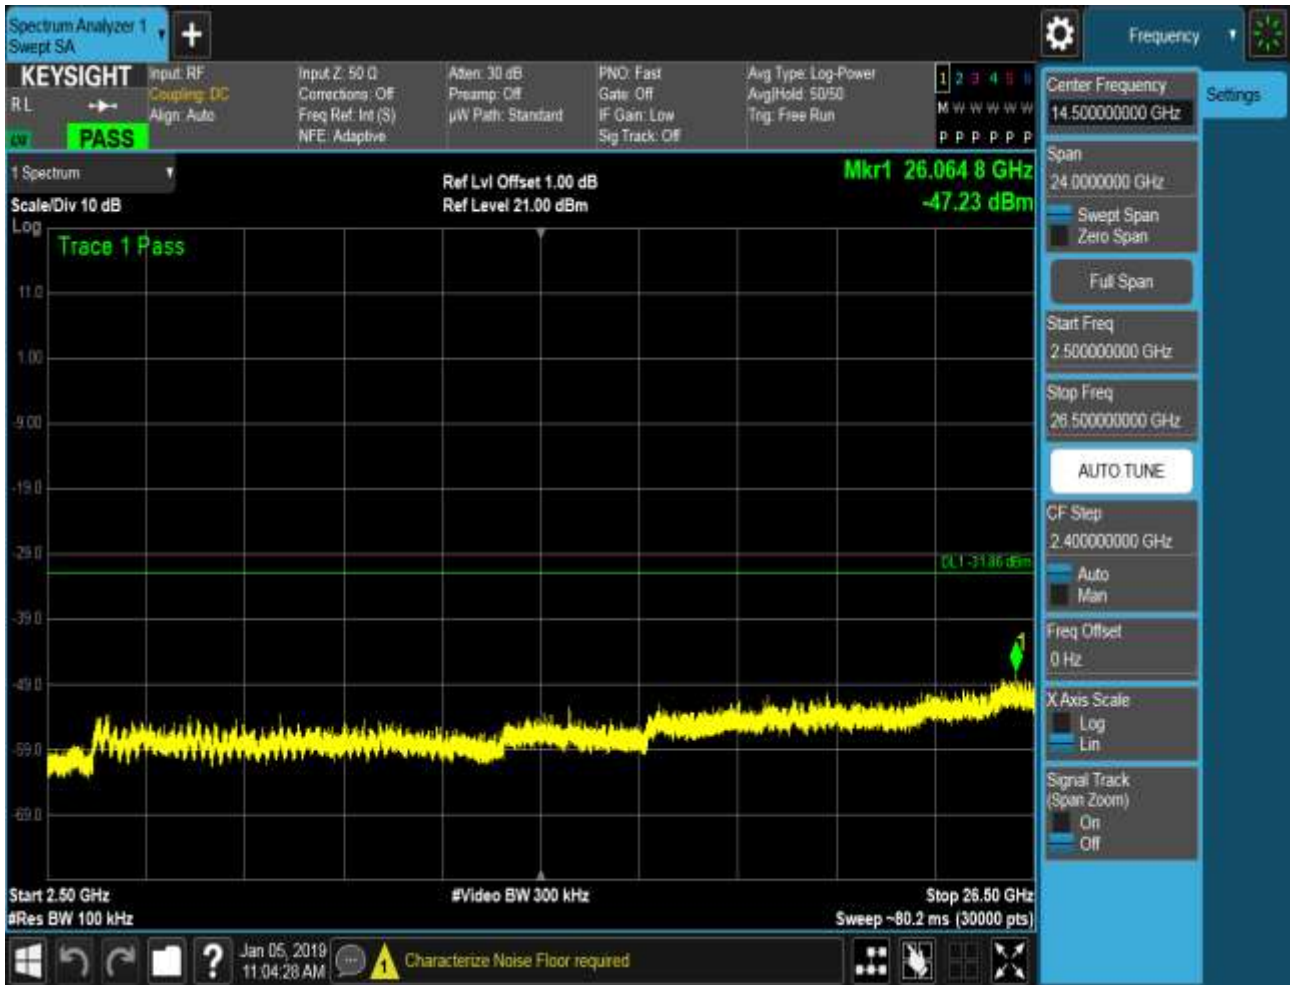

Puw:

1.30 11G20CDD_Ant2_2462

Pref:

Puw:

Puw:

1.32 11N20SISO_Ant2_2412

Pref:

Puw: