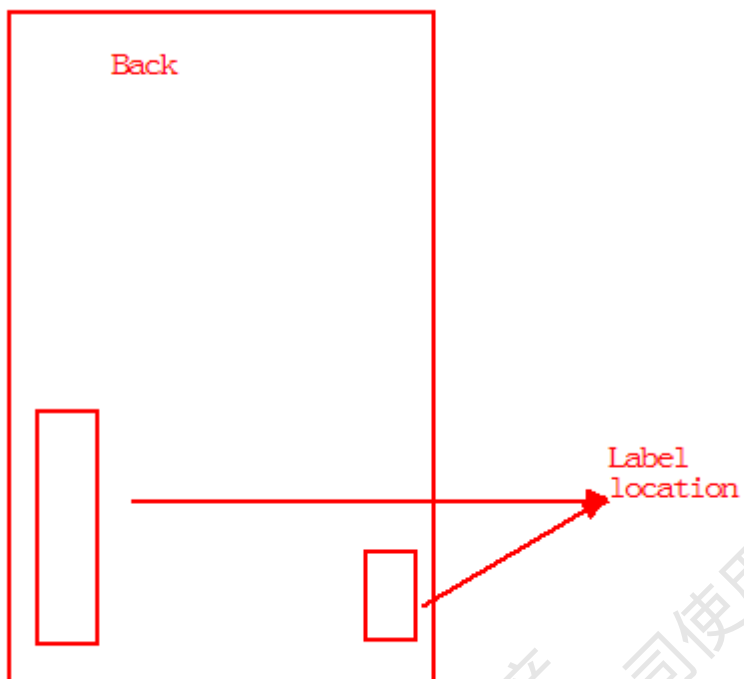

Label and Label Location:

FCC ID electronic label:

Settings-->system--> certification logos

华为信息资产
仅供TÜV Rheinland 公司使用
严禁扩散

← Certification logos

United States of America
FCC ID:QISPOT-LX1

Huawei Technologies Co., Ltd.
Model:POT-LX1