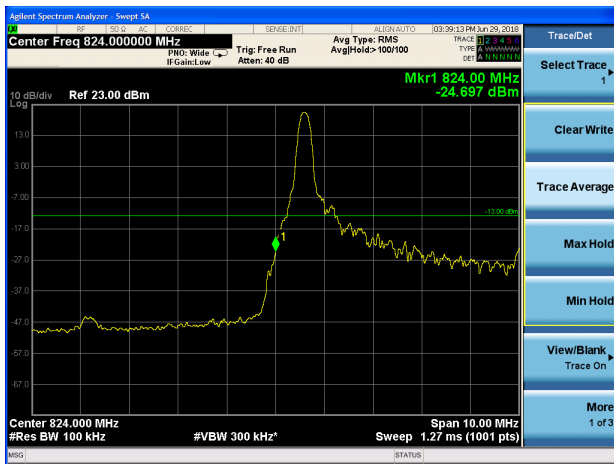

LTE Band 26 16QAM 10MHz CH-Low 1RB