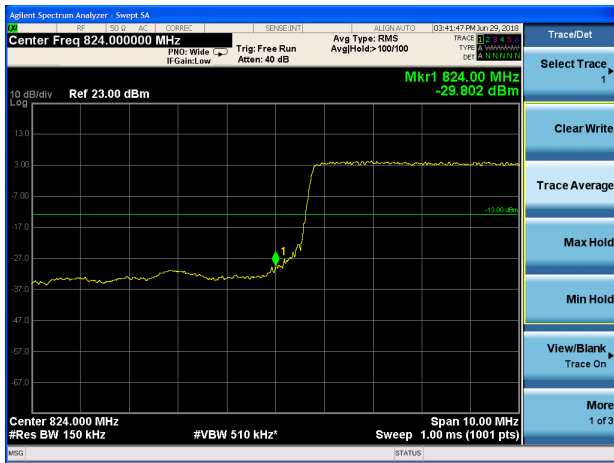

### LTE Band 26 QPSK 10MHz CH-High 100%RB

### LTE Band 26 QPSK 15MHz CH-Low 1RB

### LTE Band 26 QPSK 15MHz CH-High 1RB

### LTE Band 26 QPSK 15MHz CH-Low 100%RB