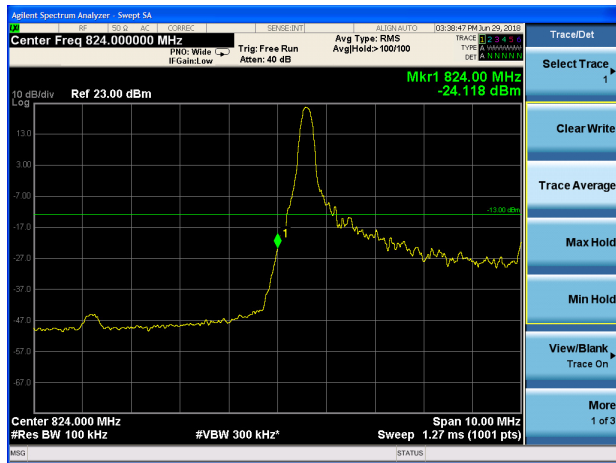

### LTE Band 26 QPSK 10MHz CH-Low 1RB

### LTE Band 26 QPSK 10MHz CH-High 1RB

### LTE Band 26 QPSK 10MHz CH-Low 100%RB