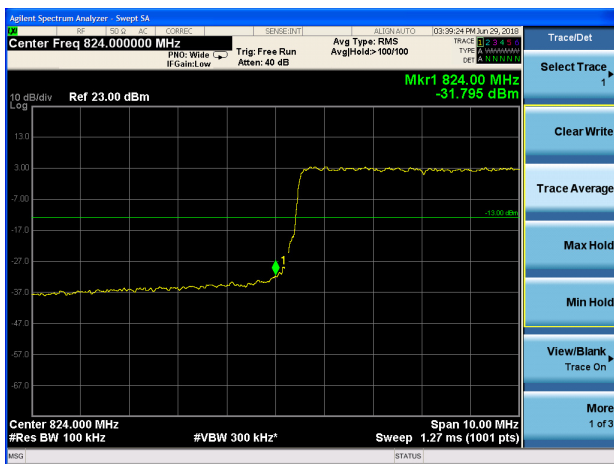

LTE Band 26 16QAM 10MHz CH-Low 100%RB