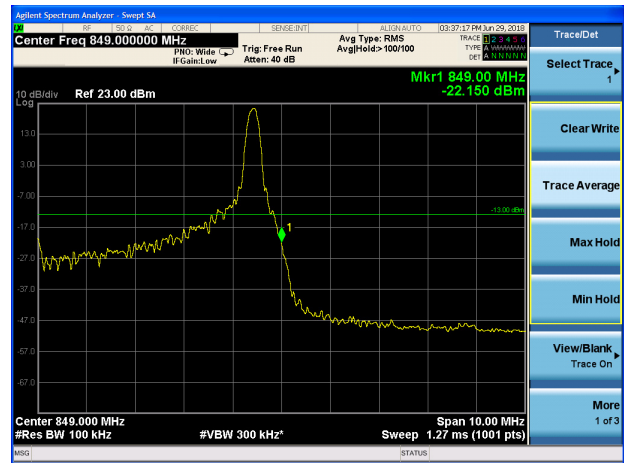

### LTE Band 26 QPSK 10MHz CH-Low 1RB

### LTE Band 26 QPSK 10MHz CH-High 1RB

### LTE Band 26 QPSK 10MHz CH-Low 100%RB