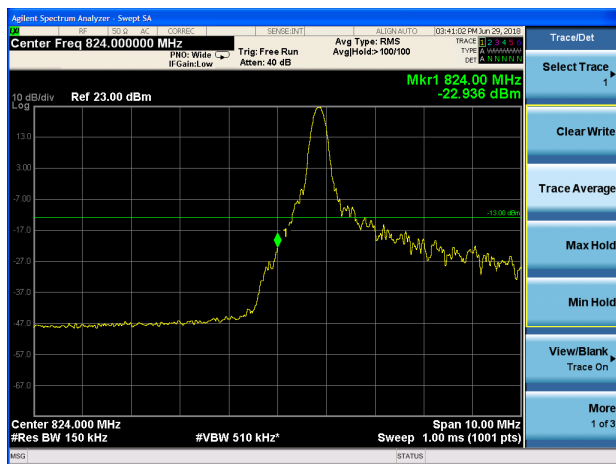

LTE Band 26 QPSK 15MHz CH-Low 1RB