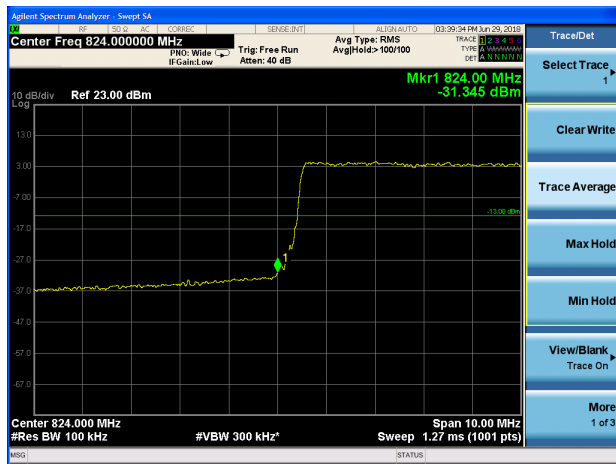

### LTE Band 26 QPSK 10MHz CH-Low 1RB

### LTE Band 26 QPSK 10MHz CH-High 1RB

### LTE Band 26 QPSK 10MHz CH-Low 100%RB