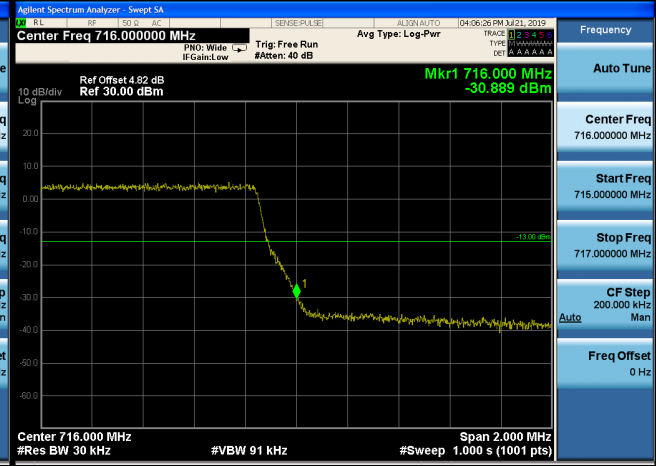

15RB#0

Channel	23025	Channel	23165