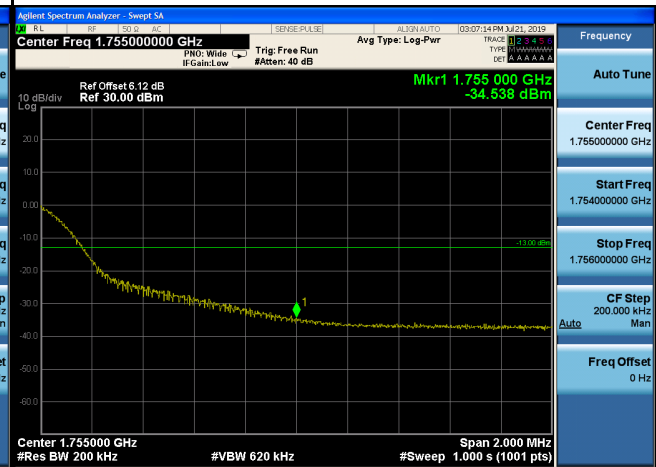

## 50RB#0

Channel		20000	Channel		20350
---------	--	-------	---------	--	-------

**LTE Band 4\_15M**

<b>1RB#0</b>		<b>1RB#74</b>	
Channel	20025	Channel	20325

**75RB#0**

<b>20025</b>		<b>20325</b>	
Channel	20025	Channel	20325

**LTE Band 4\_20M**

1RB#0		1RB#99	
Channel	20050	Channel	20300

**100RB#0**

Channel	20050	Channel	20300
---------	-------	---------	-------