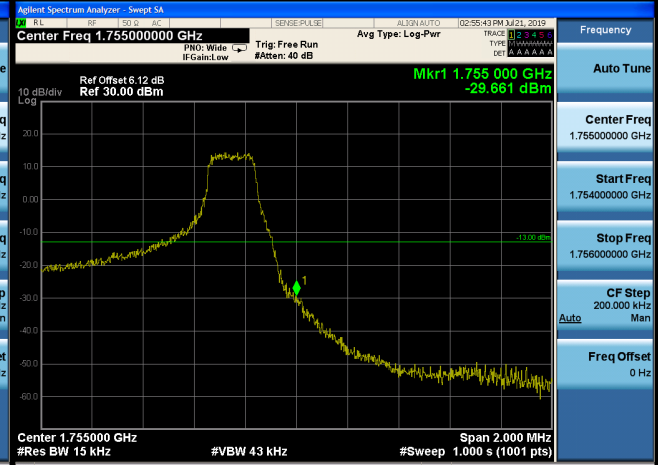

### WCDMA Band IV\_HSDPA

### WCDMA Band IV\_HSUPA

**LTE Band 4\_1.4M**

1RB#0		1RB#5	
Channel	19957	Channel	20393

**6RB#0**

Channel		19957	Channel		20393
---------	--	-------	---------	--	-------

LTE Band 4\_3M

1RB#0		1RB#14	
Channel	19965	Channel	20385

15RB#0

Channel	19965	Channel	20385
---------	-------	---------	-------

LTE Band 4\_5M

1RB#0		1RB#24	
Channel	19975	Channel	20375

25RB#0

19975		20375	
Channel	19975	Channel	20375