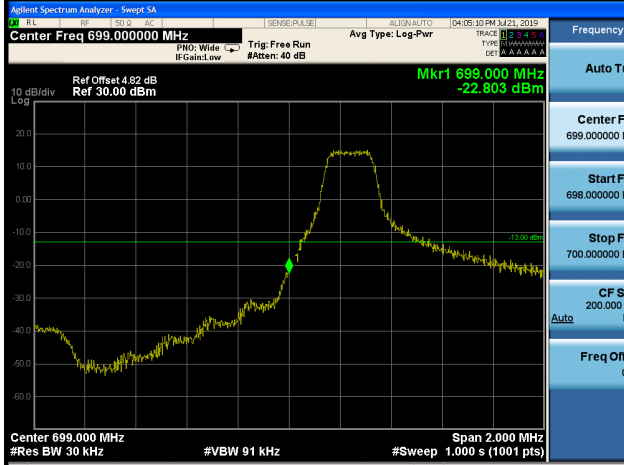

## 100RB#0

Channel	20850	Channel	21350
---------	-------	---------	-------

**LTE Band 12\_1.4M**

<b>1RB#0</b>		<b>1RB#5</b>	
Channel	23017	Channel	23173

**6RB#0**

Channel	23017	Channel	13173
---------	-------	---------	-------

**LTE Band 12\_3M**

1RB#0		1RB#14	
Channel	23025	Channel	23165

**15RB#0**

Channel	23025	Channel	23165
---------	-------	---------	-------

**LTE Band 12\_5M**

1RB#0		1RB#24	
Channel	23035	Channel	23155

**25RB#0**