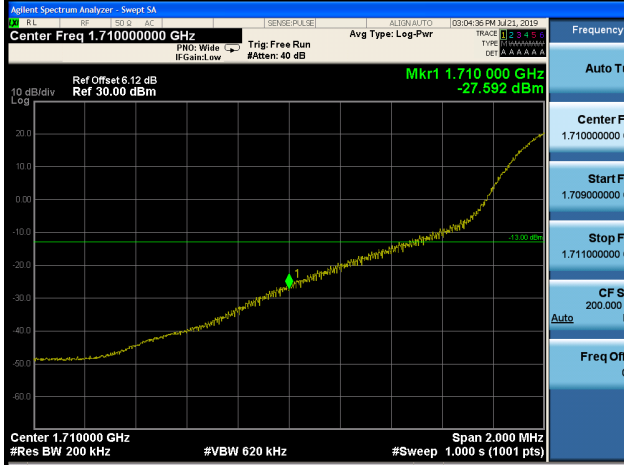

## 50RB#0

Channel		20000	Channel		20350
---------	--	-------	---------	--	-------

**LTE Band 4\_15M**

<b>1RB#0</b>		<b>1RB#74</b>	
Channel	20025	Channel	20325

**75RB#0**

<b>20025</b>		<b>20325</b>	
Channel	20025	Channel	20325

**LTE Band 4\_20M**

1RB#0		1RB#99	
Channel	20050	Channel	20300

**100RB#0**

Channel	20050	Channel	20300
---------	-------	---------	-------