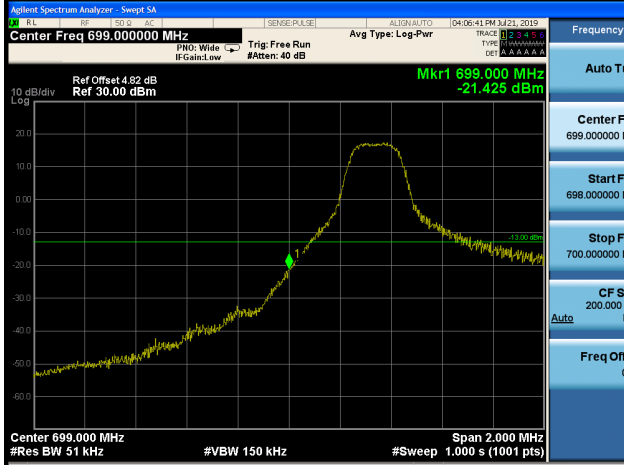

**LTE Band 12\_3M**

1RB#0		1RB#14	
Channel	23025	Channel	23165

**15RB#0**

Channel	23025	Channel	23165
---------	-------	---------	-------

**LTE Band 12\_5M**

1RB#0		1RB#24	
Channel	23035	Channel	23155

**25RB#0**