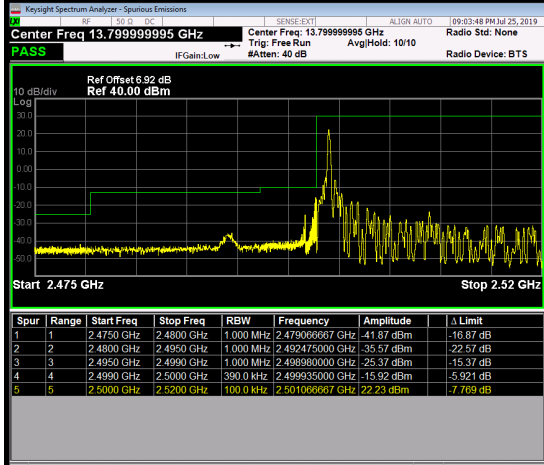

## LTE Band 7\_10M

1RB#0		1RB#49	
Channel	20800	Channel	21400

## 50RB#0

Channel		20800	Channel		21400
---------	--	-------	---------	--	-------

**LTE Band 7\_15M**

<b>1RB#0</b>		<b>1RB#74</b>	
<b>Channel</b>	<b>20825</b>	<b>Channel</b>	<b>21375</b>

**75RB#0**

<b>Channel</b>		<b>20825</b>	<b>Channel</b>		<b>21375</b>
----------------	--	--------------	----------------	--	--------------

## LTE Band 7\_20M

1RB#0		1RB#99	
Channel	20850	Channel	21350