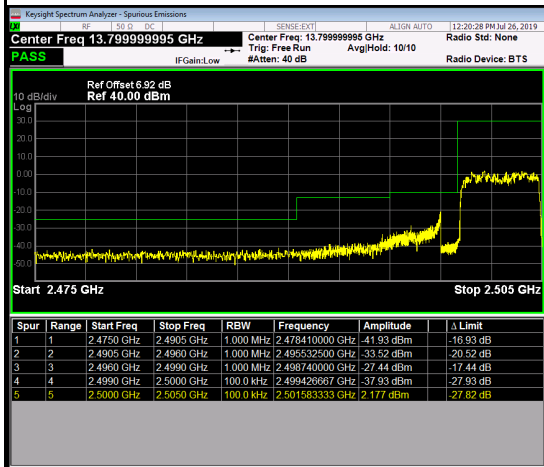

## 50RB#0

Channel		20000	Channel		20350
---------	--	-------	---------	--	-------

**LTE Band 4\_15M**

<b>1RB#0</b>		<b>1RB#74</b>	
Channel	20025	Channel	20325

**75RB#0**

<b>20025</b>		<b>20325</b>	
Channel	20025	Channel	20325

**LTE Band 4\_20M**

1RB#0		1RB#99	
Channel	20050	Channel	20300

**100RB#0**

Channel	20050	Channel	20300
---------	-------	---------	-------

### LTE Band 7\_5M

1RB#0		1RB#24	
Channel	20775	Channel	21425

25RB#0		21425	
Channel	20775	Channel	21425