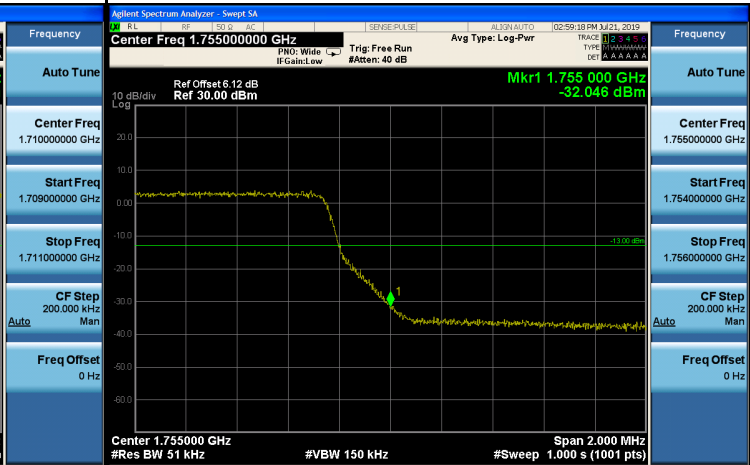

### WCDMA Band IV\_HSUPA

**LTE Band 4\_1.4M**

1RB#0		1RB#5	
Channel	19957	Channel	20393

**6RB#0**

Channel		19957	Channel		20393
---------	--	-------	---------	--	-------

LTE Band 4\_3M

1RB#0		1RB#14	
Channel	19965	Channel	20385

15RB#0

Channel	19965	Channel	20385
---------	-------	---------	-------

LTE Band 4\_5M

1RB#0		1RB#24	
Channel	19975	Channel	20375

25RB#0

19975		20375	
Channel	19975	Channel	20375

## LTE Band 4\_10M

1RB#0		1RB#49	
Channel	20000	Channel	20350

## 50RB#0

Channel		20000	Channel		20350
---------	--	-------	---------	--	-------

**LTE Band 4\_15M**

<b>1RB#0</b>		<b>1RB#74</b>	
Channel	20025	Channel	20325

**75RB#0**

<b>20025</b>		<b>20325</b>	
Channel	20025	Channel	20325