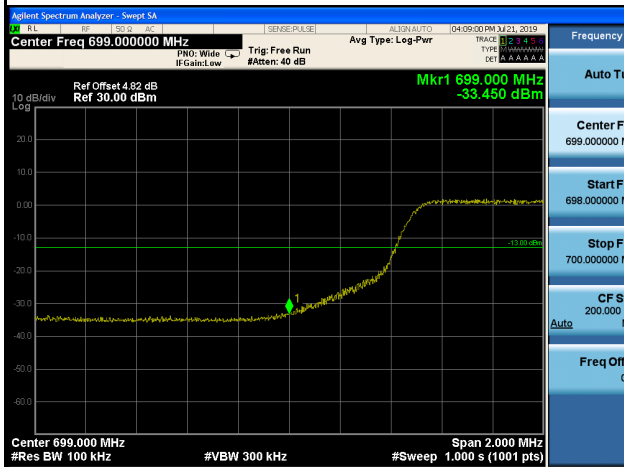

Channel	23035	Channel	23155
---------	-------	---------	-------

**LTE Band 12\_10M**

1RB#0		1RB#49	
Channel	23060	Channel	20350

**50RB#0**

Channel		23060	Channel		20350
---------	--	-------	---------	--	-------