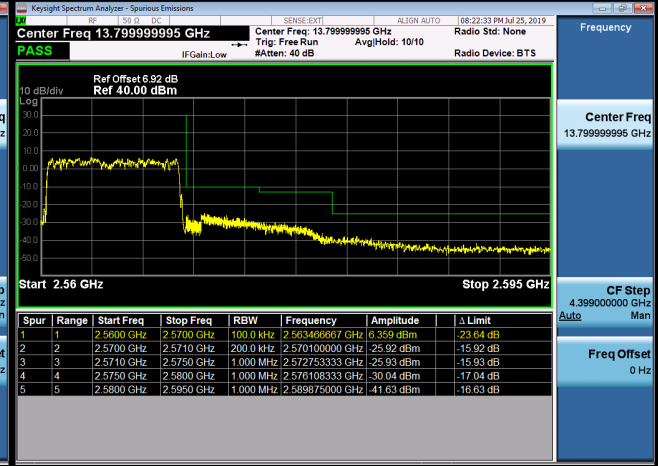

**LTE Band 4\_20M**

1RB#0		1RB#99	
Channel	20050	Channel	20300

**100RB#0**

Channel	20050	Channel	20300
---------	-------	---------	-------

### LTE Band 7\_5M

1RB#0		1RB#24	
Channel	20775	Channel	21425

25RB#0		21425	
Channel	20775	Channel	21425

## LTE Band 7\_10M

1RB#0		1RB#49	
Channel	20800	Channel	21400

## 50RB#0

Channel		20800	Channel		21400
---------	--	-------	---------	--	-------

**LTE Band 7\_15M**

<b>1RB#0</b>		<b>1RB#74</b>	
<b>Channel</b>	<b>20825</b>	<b>Channel</b>	<b>21375</b>

**75RB#0**

<b>Channel</b>		<b>20825</b>	<b>Channel</b>		<b>21375</b>
----------------	--	--------------	----------------	--	--------------