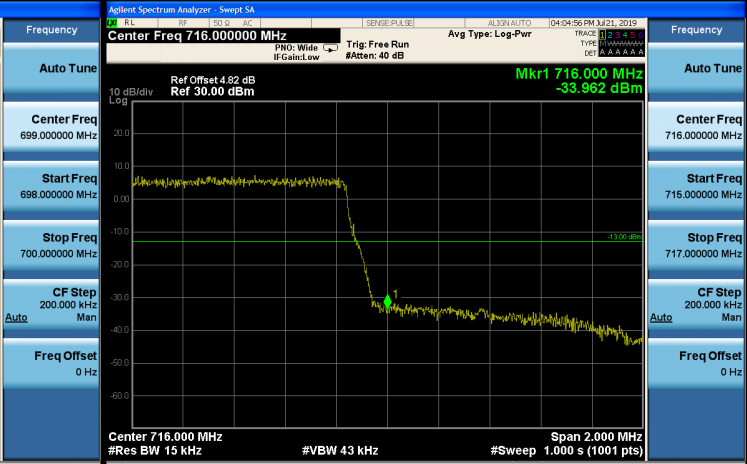

## 100RB#0

Channel	20850	Channel	21350
---------	-------	---------	-------

**LTE Band 12\_1.4M**

<b>1RB#0</b>		<b>1RB#5</b>	
Channel	23017	Channel	23173

**6RB#0**

Channel	23017	Channel	13173
---------	-------	---------	-------

**LTE Band 12\_3M**

1RB#0		1RB#14	
Channel	23025	Channel	23165

**15RB#0**

Channel	23025	Channel	23165
---------	-------	---------	-------

**LTE Band 12\_5M**

1RB#0		1RB#24	
Channel	23035	Channel	23155

**25RB#0**