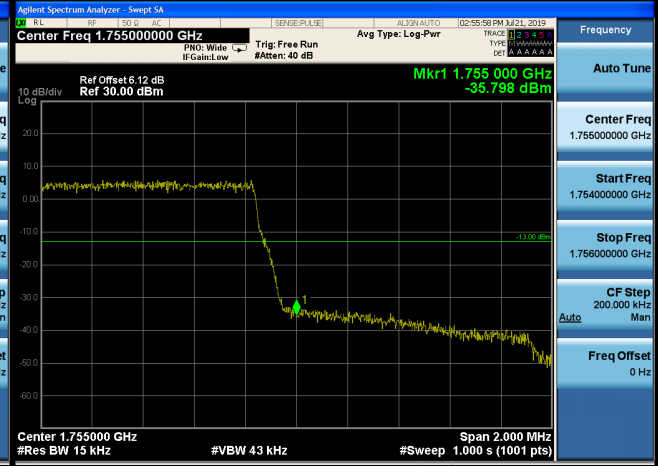

### WCDMA Band IV\_HSUPA

**LTE Band 4\_1.4M**

1RB#0		1RB#5	
Channel	19957	Channel	20393

**6RB#0**

Channel		19957	Channel		20393
---------	--	-------	---------	--	-------

LTE Band 4\_3M

1RB#0		1RB#14	
Channel	19965	Channel	20385

15RB#0

Channel	19965	Channel	20385
---------	-------	---------	-------

LTE Band 4\_5M

1RB#0		1RB#24	
Channel	19975	Channel	20375

25RB#0

19975		20375	
Channel	19975	Channel	20375