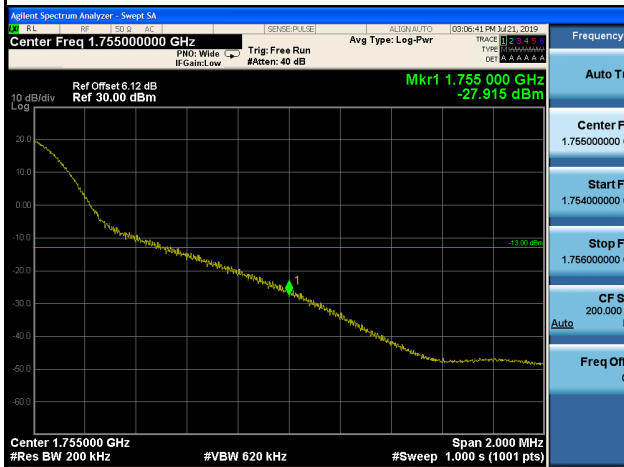

## 50RB#0

Channel		20000	Channel		20350
---------	--	-------	---------	--	-------

**LTE Band 4\_15M**

<b>1RB#0</b>		<b>1RB#74</b>	
Channel	20025	Channel	20325

**75RB#0**

<b>20025</b>		<b>20325</b>	
Channel	20025	Channel	20325

**LTE Band 4\_20M**

1RB#0		1RB#99	
Channel	20050	Channel	20300

**100RB#0**

Channel	20050	Channel	20300
---------	-------	---------	-------