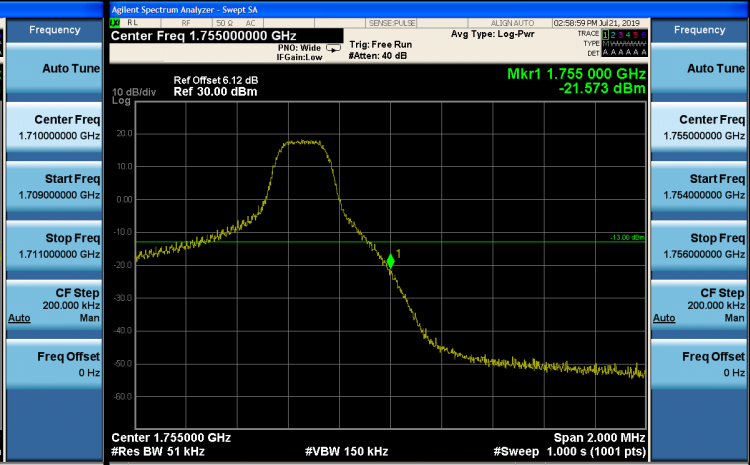

### WCDMA Band IV\_HSUPA

**LTE Band 4\_1.4M**

1RB#0		1RB#5	
Channel	19957	Channel	20393

**6RB#0**

Channel		19957	Channel		20393
---------	--	-------	---------	--	-------

LTE Band 4\_3M

1RB#0		1RB#14	
Channel	19965	Channel	20385

15RB#0

Channel	19965	Channel	20385
---------	-------	---------	-------

LTE Band 4\_5M

1RB#0		1RB#24	
Channel	19975	Channel	20375

25RB#0

19975		20375	
Channel	19975	Channel	20375