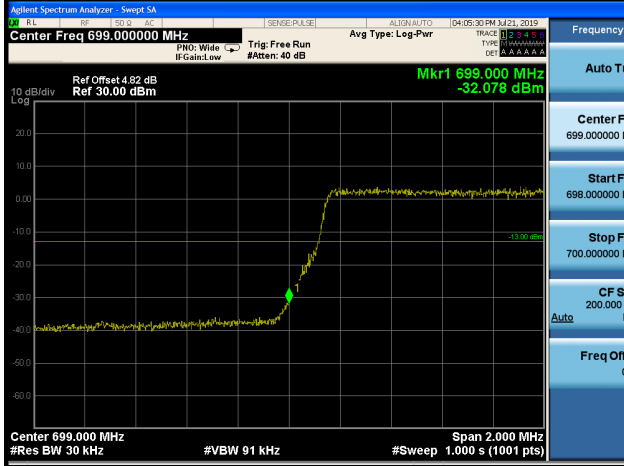

## 100RB#0

Channel	20850	Channel	21350
---------	-------	---------	-------

**LTE Band 12\_1.4M**

<b>1RB#0</b>		<b>1RB#5</b>	
Channel	23017	Channel	23173

**6RB#0**

Channel	23017	Channel	13173
---------	-------	---------	-------

**LTE Band 12\_3M**

1RB#0		1RB#14	
Channel	23025	Channel	23165

**15RB#0**

Channel	23025	Channel	23165
---------	-------	---------	-------

**LTE Band 12\_5M**

1RB#0		1RB#24	
Channel	23035	Channel	23155

**25RB#0**