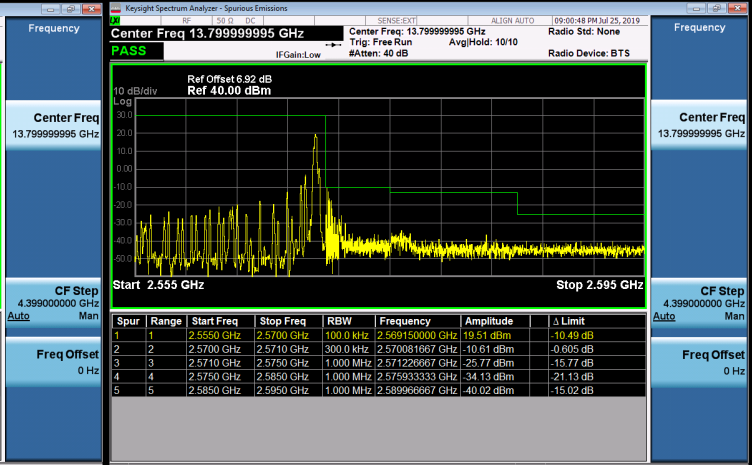

## LTE Band 7\_10M

1RB#0		1RB#49	
Channel	20800	Channel	21400

## 50RB#0

Channel		20800	Channel		21400
---------	--	-------	---------	--	-------

**LTE Band 7\_15M**

<b>1RB#0</b>		<b>1RB#74</b>	
<b>Channel</b>	<b>20825</b>	<b>Channel</b>	<b>21375</b>

**75RB#0**

<b>Channel</b>		<b>20825</b>	<b>Channel</b>		<b>21375</b>
----------------	--	--------------	----------------	--	--------------