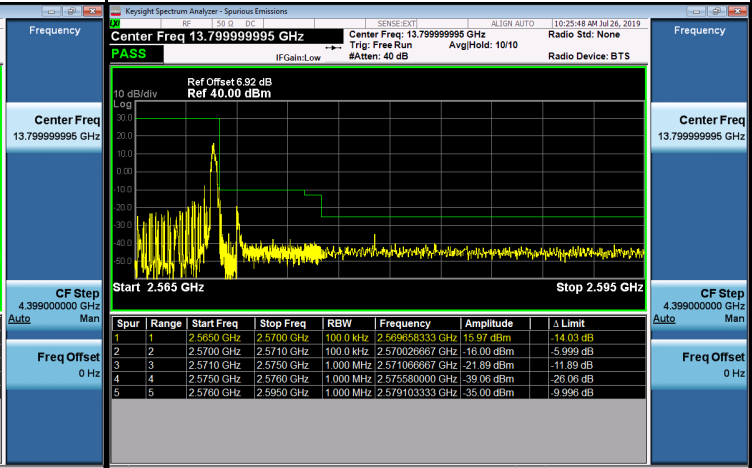

## 50RB#0

Channel		20000	Channel		20350
---------	--	-------	---------	--	-------

**LTE Band 4\_15M**

<b>1RB#0</b>		<b>1RB#74</b>	
Channel	20025	Channel	20325

**75RB#0**

<b>20025</b>		<b>20325</b>	
Channel	20025	Channel	20325

**LTE Band 4\_20M**

1RB#0		1RB#99	
Channel	20050	Channel	20300

**100RB#0**

Channel	20050	Channel	20300
---------	-------	---------	-------

### LTE Band 7\_5M

1RB#0		1RB#24	
Channel	20775	Channel	21425

25RB#0		21425	
Channel	20775	Channel	21425