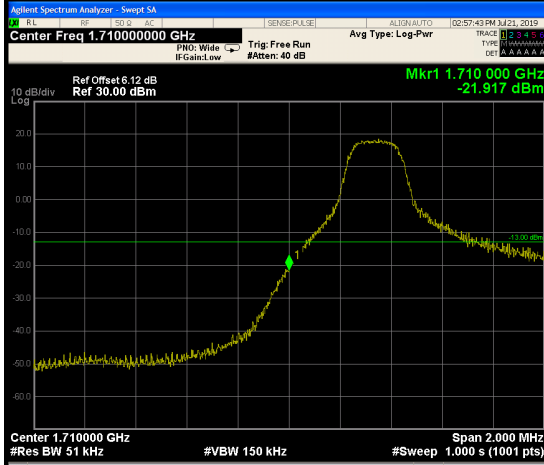

### WCDMA Band IV\_HSUPA

**LTE Band 4\_1.4M**

1RB#0		1RB#5	
Channel	19957	Channel	20393

**6RB#0**

Channel		19957	Channel		20393
---------	--	-------	---------	--	-------

LTE Band 4\_3M

1RB#0		1RB#14	
Channel	19965	Channel	20385

15RB#0

Channel	19965	Channel	20385
---------	-------	---------	-------

LTE Band 4\_5M

1RB#0		1RB#24	
Channel	19975	Channel	20375

25RB#0

19975		20375	
Channel	19975	Channel	20375