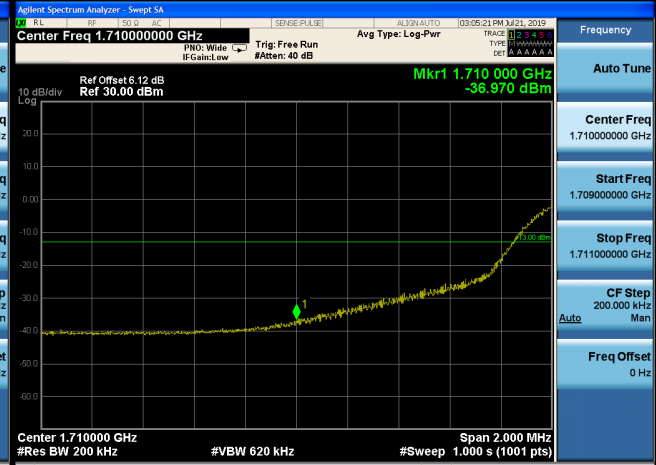

## 50RB#0

Channel		20000	Channel		20350
---------	--	-------	---------	--	-------

**LTE Band 4\_15M**

<b>1RB#0</b>		<b>1RB#74</b>	
Channel	20025	Channel	20325

**75RB#0**

<b>20025</b>		<b>20325</b>	
Channel	20025	Channel	20325

**LTE Band 4\_20M**

1RB#0		1RB#99	
Channel	20050	Channel	20300

**100RB#0**

Channel	20050	Channel	20300
---------	-------	---------	-------