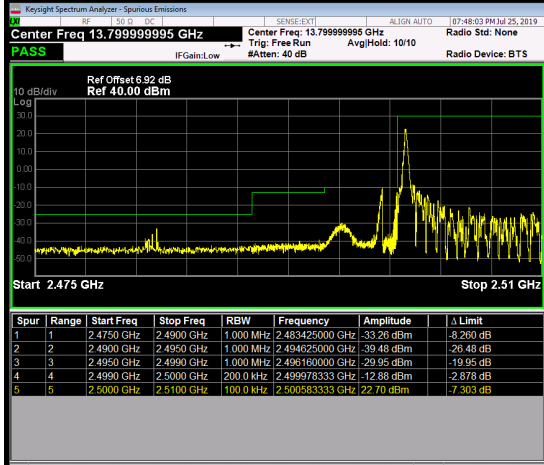

**LTE Band 4\_20M**

1RB#0		1RB#99	
Channel	20050	Channel	20300

**100RB#0**

Channel	20050	Channel	20300
---------	-------	---------	-------

### LTE Band 7\_5M

1RB#0		1RB#24	
Channel	20775	Channel	21425

25RB#0		21425	
Channel	20775	Channel	21425

## LTE Band 7\_10M

1RB#0		1RB#49	
Channel	20800	Channel	21400