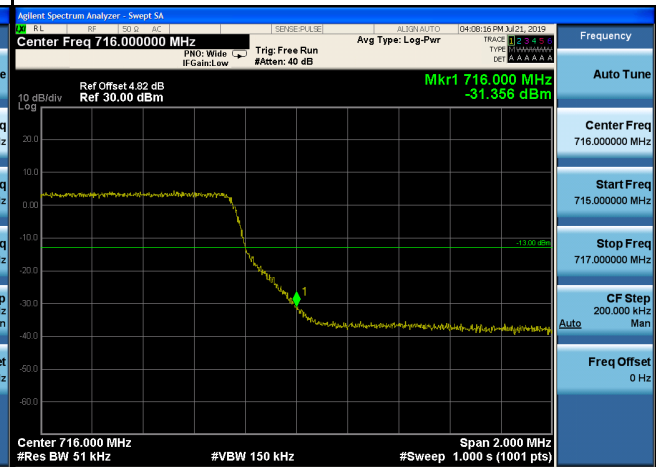

25RB#0

Channel	23035	Channel	23155