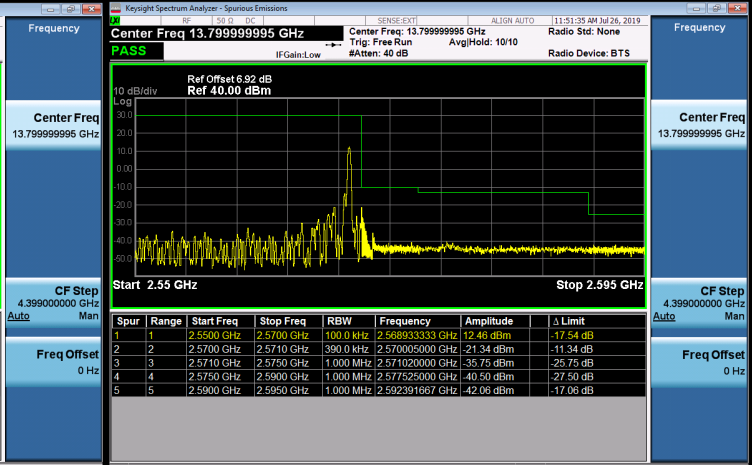

## LTE Band 7\_10M

1RB#0		1RB#49	
Channel	20800	Channel	21400

## 50RB#0

Channel		20800	Channel		21400
---------	--	-------	---------	--	-------

**LTE Band 7\_15M**

<b>1RB#0</b>		<b>1RB#74</b>	
<b>Channel</b>	<b>20825</b>	<b>Channel</b>	<b>21375</b>

**75RB#0**

<b>Channel</b>		<b>20825</b>	<b>Channel</b>		<b>21375</b>
----------------	--	--------------	----------------	--	--------------

## LTE Band 7\_20M

1RB#0		1RB#99	
Channel	20850	Channel	21350