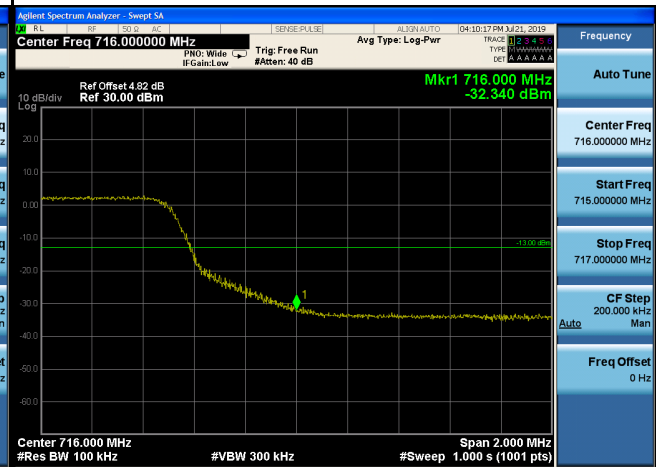

Channel	23035	Channel	23155
---------	-------	---------	-------

**LTE Band 12\_10M**

1RB#0		1RB#49	
Channel	23060	Channel	20350

**50RB#0**

Channel		23060	Channel		20350
---------	--	-------	---------	--	-------