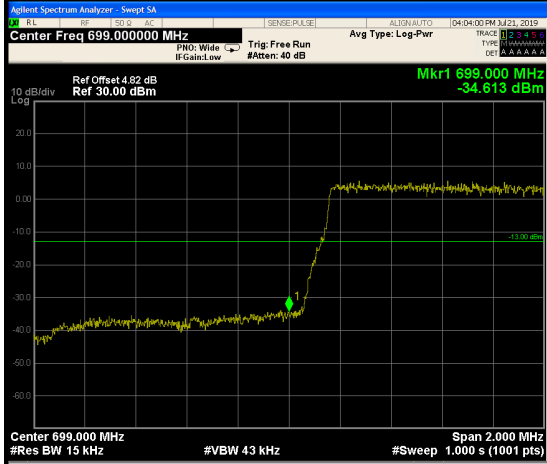

## 100RB#0

Channel	20850	Channel	21350
---------	-------	---------	-------

**LTE Band 12\_1.4M**

<b>1RB#0</b>		<b>1RB#5</b>	
Channel	23017	Channel	23173

**6RB#0**

Channel	23017	Channel	13173
---------	-------	---------	-------

**LTE Band 12\_3M**

1RB#0		1RB#14	
Channel	23025	Channel	23165

**15RB#0**

Channel	23025	Channel	23165
---------	-------	---------	-------

**LTE Band 12\_5M**

1RB#0		1RB#24	
Channel	23035	Channel	23155

**25RB#0**