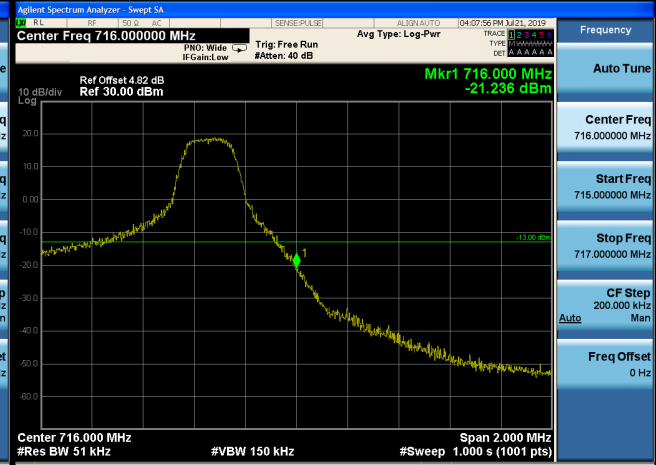

**LTE Band 12\_3M**

1RB#0		1RB#14	
Channel	23025	Channel	23165

**15RB#0**

Channel	23025	Channel	23165
---------	-------	---------	-------

**LTE Band 12\_5M**

1RB#0		1RB#24	
Channel	23035	Channel	23155

**25RB#0**