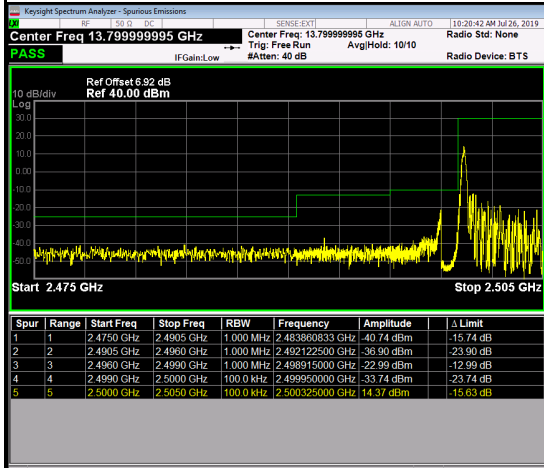

## 50RB#0

Channel		20000	Channel		20350
---------	--	-------	---------	--	-------

**LTE Band 4\_15M**

<b>1RB#0</b>		<b>1RB#74</b>	
Channel	20025	Channel	20325

**75RB#0**

<b>20025</b>		<b>20325</b>	
Channel	20025	Channel	20325

**LTE Band 4\_20M**

1RB#0		1RB#99	
Channel	20050	Channel	20300

**100RB#0**

Channel	20050	Channel	20300
---------	-------	---------	-------

### LTE Band 7\_5M

1RB#0		1RB#24	
Channel	20775	Channel	21425

25RB#0		21425	
Channel	20775	Channel	21425