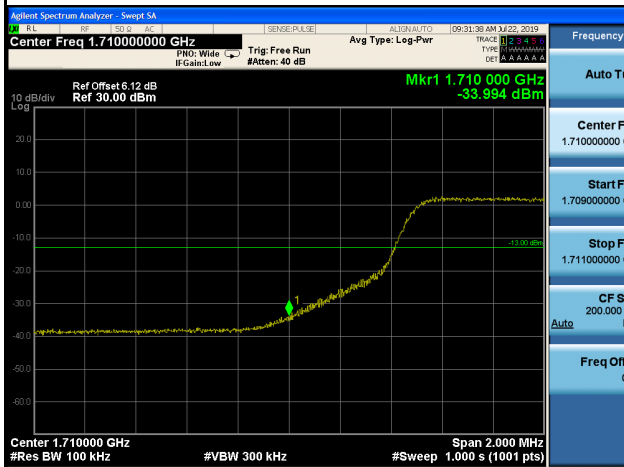

### WCDMA Band IV\_HSUPA

**LTE Band 4\_1.4M**

1RB#0		1RB#5	
Channel	19957	Channel	20393

**6RB#0**

Channel		19957	Channel		20393
---------	--	-------	---------	--	-------

LTE Band 4\_3M

1RB#0		1RB#14	
Channel	19965	Channel	20385

15RB#0

Channel	19965	Channel	20385
---------	-------	---------	-------

LTE Band 4\_5M

1RB#0		1RB#24	
Channel	19975	Channel	20375

25RB#0

19975		20375	
Channel	19975	Channel	20375

## LTE Band 4\_10M

1RB#0		1RB#49	
Channel	20000	Channel	20350

## 50RB#0

Channel		20000	Channel		20350
---------	--	-------	---------	--	-------

**LTE Band 4\_15M**

<b>1RB#0</b>		<b>1RB#74</b>	
Channel	20025	Channel	20325

**75RB#0**

<b>20025</b>		<b>20325</b>	
Channel	20025	Channel	20325