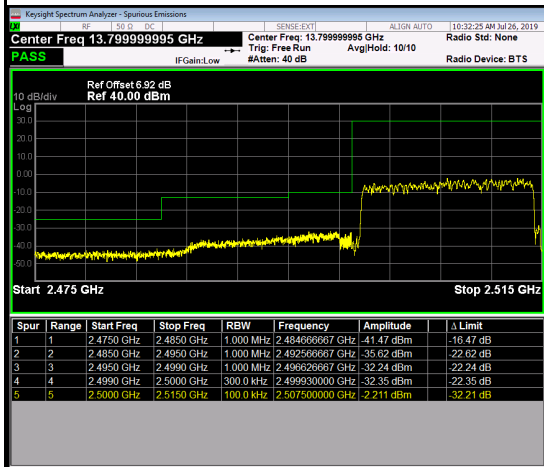

## 50RB#0

Channel		20800	Channel		21400
---------	--	-------	---------	--	-------

**LTE Band 7\_15M**

<b>1RB#0</b>		<b>1RB#74</b>	
<b>Channel</b>	<b>20825</b>	<b>Channel</b>	<b>21375</b>

**75RB#0**

<b>Channel</b>		<b>20825</b>	<b>Channel</b>		<b>21375</b>
----------------	--	--------------	----------------	--	--------------

## LTE Band 7\_20M

1RB#0		1RB#99	
Channel	20850	Channel	21350