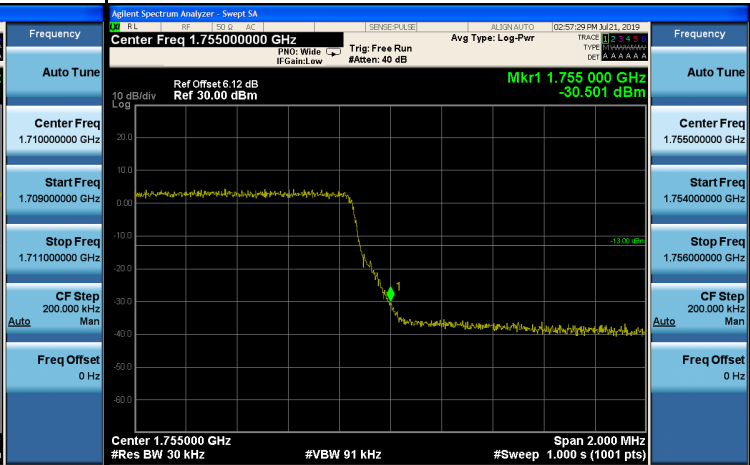

### WCDMA Band IV\_HSUPA

**LTE Band 4\_1.4M**

1RB#0		1RB#5	
Channel	19957	Channel	20393

**6RB#0**

Channel		19957	Channel		20393
---------	--	-------	---------	--	-------

LTE Band 4\_3M

1RB#0		1RB#14	
Channel	19965	Channel	20385

15RB#0

Channel	19965	Channel	20385
---------	-------	---------	-------

LTE Band 4\_5M

1RB#0		1RB#24	
Channel	19975	Channel	20375

25RB#0

19975		20375	
Channel	19975	Channel	20375