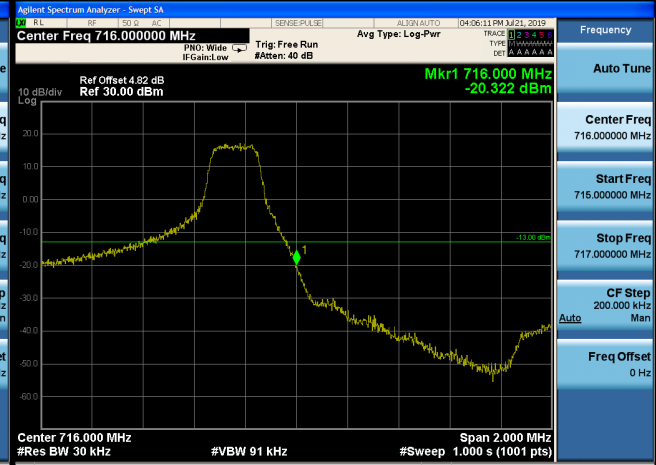

LTE Band 12_3M

1RB#0		1RB#14	
Channel	23025	Channel	23165