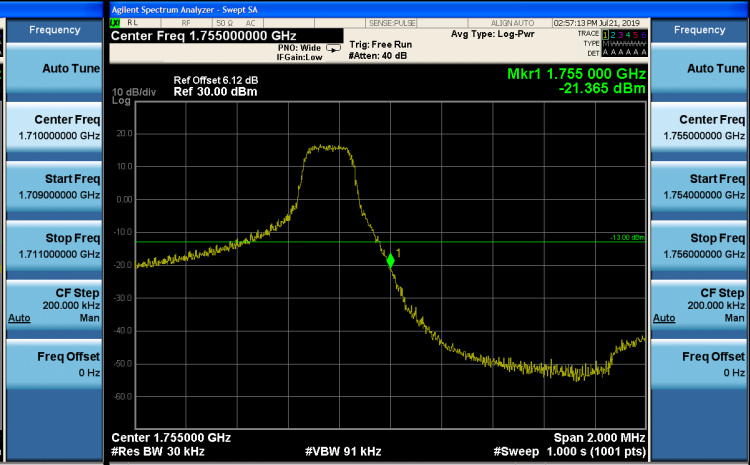

### WCDMA Band IV\_HSUPA

**LTE Band 4\_1.4M**

1RB#0		1RB#5	
Channel	19957	Channel	20393

**6RB#0**

Channel		19957	Channel		20393
---------	--	-------	---------	--	-------

LTE Band 4\_3M

1RB#0		1RB#14	
Channel	19965	Channel	20385

15RB#0

Channel	19965	Channel	20385
---------	-------	---------	-------

LTE Band 4\_5M

1RB#0		1RB#24	
Channel	19975	Channel	20375

25RB#0

19975		20375	
Channel	19975	Channel	20375