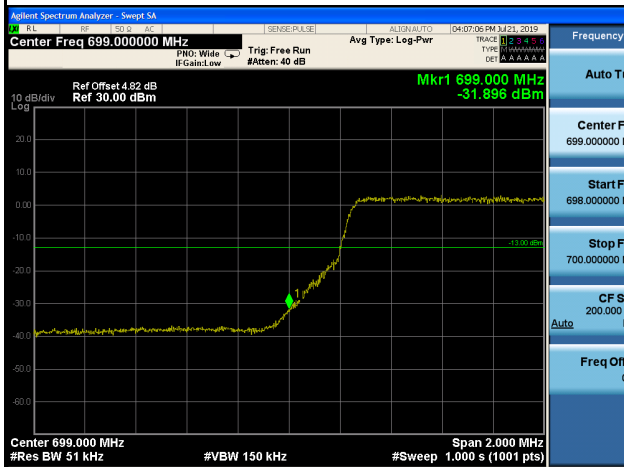

25RB#0

Channel	23035	Channel	23155