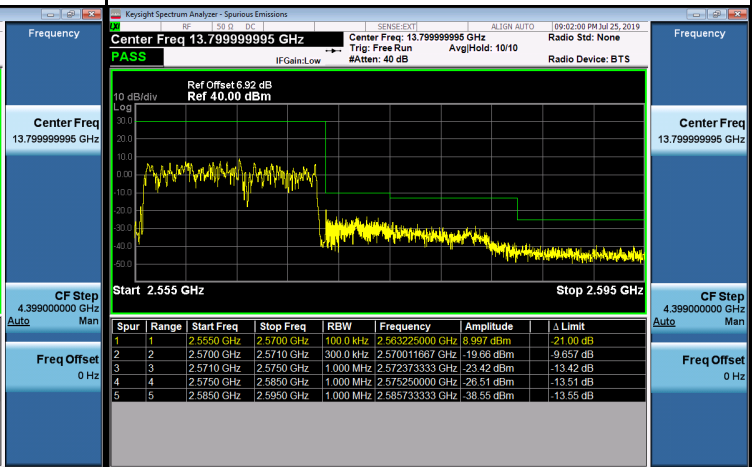

## 50RB#0

Channel		20800	Channel		21400
---------	--	-------	---------	--	-------

**LTE Band 7\_15M**

<b>1RB#0</b>		<b>1RB#74</b>	
<b>Channel</b>	<b>20825</b>	<b>Channel</b>	<b>21375</b>

**75RB#0**

<b>Channel</b>		<b>20825</b>	<b>Channel</b>		<b>21375</b>
----------------	--	--------------	----------------	--	--------------

## LTE Band 7\_20M

1RB#0		1RB#99	
Channel	20850	Channel	21350