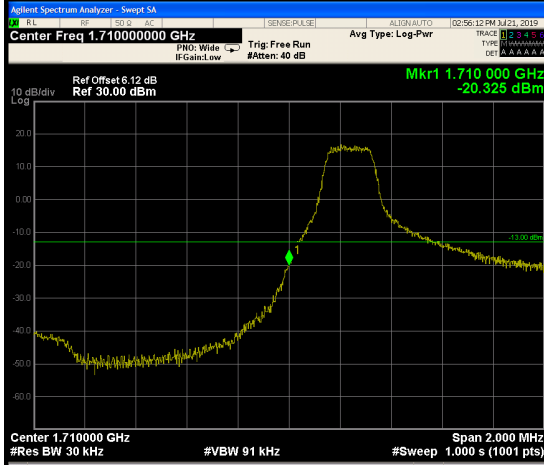

### WCDMA Band IV\_HSUPA

**LTE Band 4\_1.4M**

1RB#0		1RB#5	
Channel	19957	Channel	20393

**6RB#0**

Channel		19957	Channel		20393
---------	--	-------	---------	--	-------

LTE Band 4\_3M

1RB#0		1RB#14	
Channel	19965	Channel	20385

15RB#0

Channel	19965	Channel	20385
---------	-------	---------	-------

LTE Band 4\_5M

1RB#0		1RB#24	
Channel	19975	Channel	20375

25RB#0

19975		20375	
Channel	19975	Channel	20375