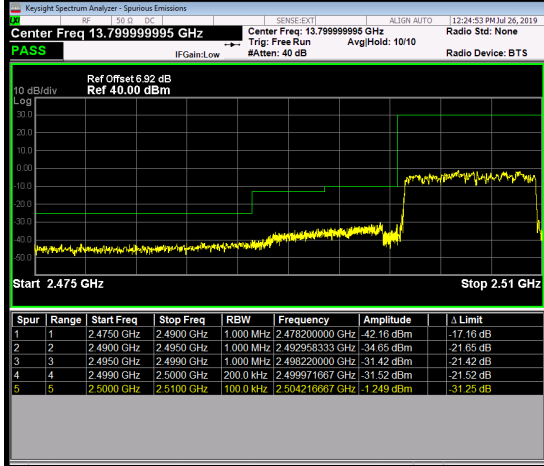

50RB#0

Channel		20800	Channel		21400