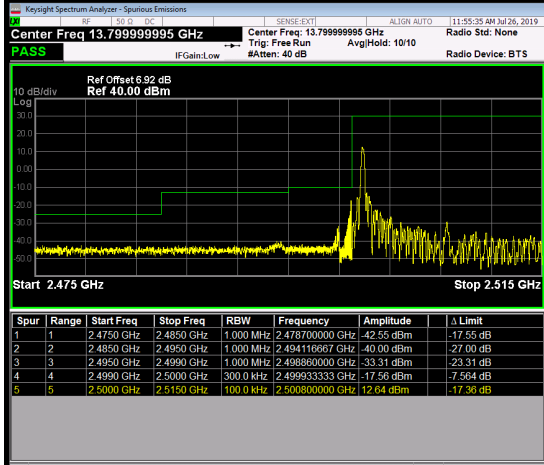

## LTE Band 7\_10M

1RB#0		1RB#49	
Channel	20800	Channel	21400

## 50RB#0

Channel		20800	Channel		21400
---------	--	-------	---------	--	-------

**LTE Band 7\_15M**

<b>1RB#0</b>		<b>1RB#74</b>	
<b>Channel</b>	<b>20825</b>	<b>Channel</b>	<b>21375</b>

**75RB#0**

<b>Channel</b>		<b>20825</b>	<b>Channel</b>		<b>21375</b>
----------------	--	--------------	----------------	--	--------------