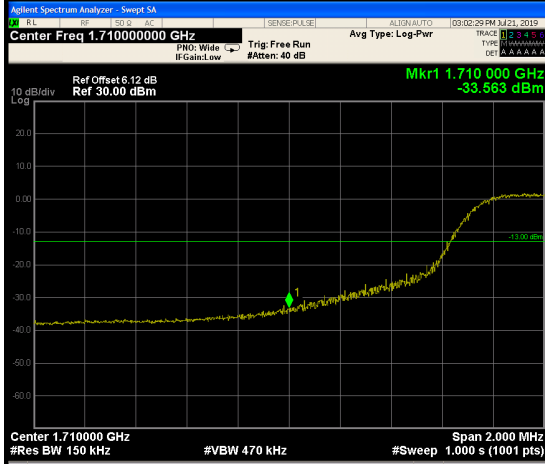

## 50RB#0

Channel		20000	Channel		20350
---------	--	-------	---------	--	-------

**LTE Band 4\_15M**

<b>1RB#0</b>		<b>1RB#74</b>	
Channel	20025	Channel	20325

**75RB#0**

<b>20025</b>		<b>20325</b>	
Channel	20025	Channel	20325

**LTE Band 4\_20M**

1RB#0		1RB#99	
Channel	20050	Channel	20300

**100RB#0**

Channel	20050	Channel	20300
---------	-------	---------	-------