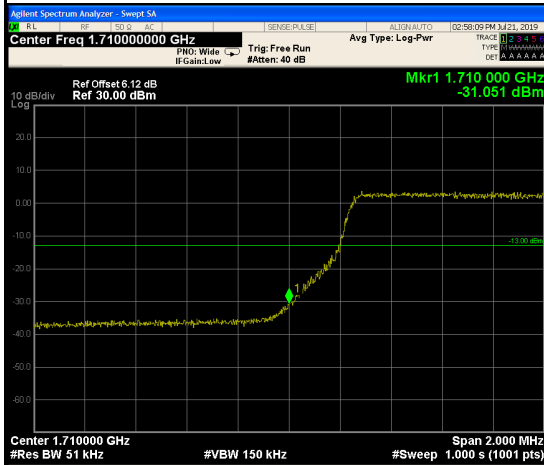

### WCDMA Band IV\_HSUPA

**LTE Band 4\_1.4M**

1RB#0		1RB#5	
Channel	19957	Channel	20393

**6RB#0**

Channel		19957	Channel		20393
---------	--	-------	---------	--	-------

LTE Band 4\_3M

1RB#0		1RB#14	
Channel	19965	Channel	20385

15RB#0

Channel	19965	Channel	20385
---------	-------	---------	-------

LTE Band 4\_5M

1RB#0		1RB#24	
Channel	19975	Channel	20375

25RB#0

19975		20375	
Channel	19975	Channel	20375

## LTE Band 4\_10M

1RB#0		1RB#49	
Channel	20000	Channel	20350

## 50RB#0

Channel		20000	Channel		20350
---------	--	-------	---------	--	-------

**LTE Band 4\_15M**

<b>1RB#0</b>		<b>1RB#74</b>	
Channel	20025	Channel	20325

**75RB#0**

<b>20025</b>		<b>20325</b>	
Channel	20025	Channel	20325