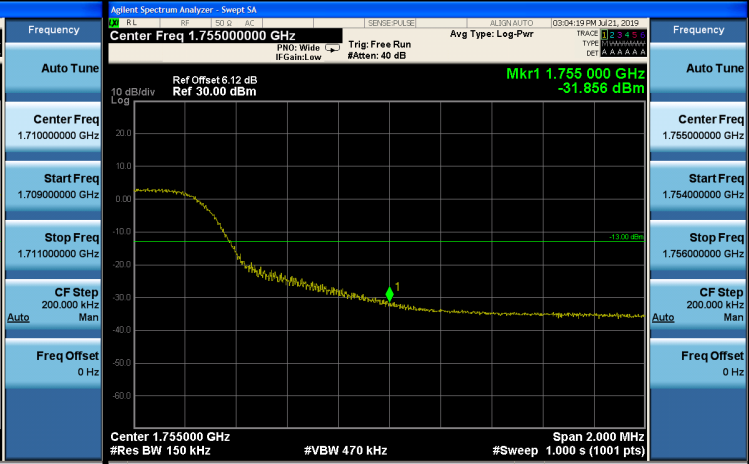

## 50RB#0

Channel		20000	Channel		20350
---------	--	-------	---------	--	-------

**LTE Band 4\_15M**

<b>1RB#0</b>		<b>1RB#74</b>	
Channel	20025	Channel	20325

**75RB#0**

<b>20025</b>		<b>20325</b>	
Channel	20025	Channel	20325

**LTE Band 4\_20M**

1RB#0		1RB#99	
Channel	20050	Channel	20300

**100RB#0**

Channel	20050	Channel	20300
---------	-------	---------	-------