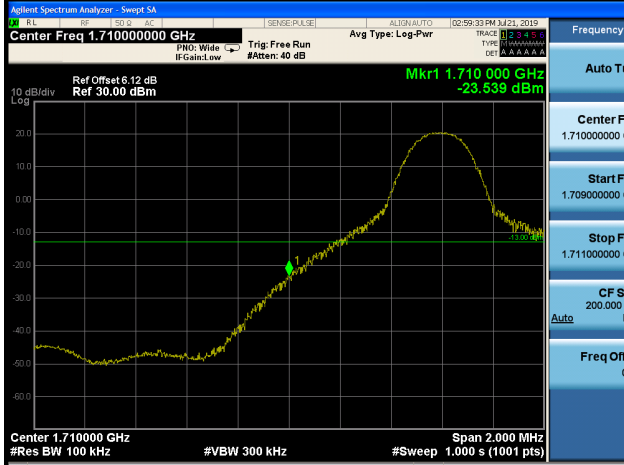

### WCDMA Band IV\_HSUPA

**LTE Band 4\_1.4M**

1RB#0		1RB#5	
Channel	19957	Channel	20393

**6RB#0**

Channel		19957	Channel		20393
---------	--	-------	---------	--	-------

LTE Band 4\_3M

1RB#0		1RB#14	
Channel	19965	Channel	20385

15RB#0

Channel	19965	Channel	20385
---------	-------	---------	-------

LTE Band 4\_5M

1RB#0		1RB#24	
Channel	19975	Channel	20375

25RB#0

19975		20375	
Channel	19975	Channel	20375

## LTE Band 4\_10M

1RB#0		1RB#49	
Channel	20000	Channel	20350