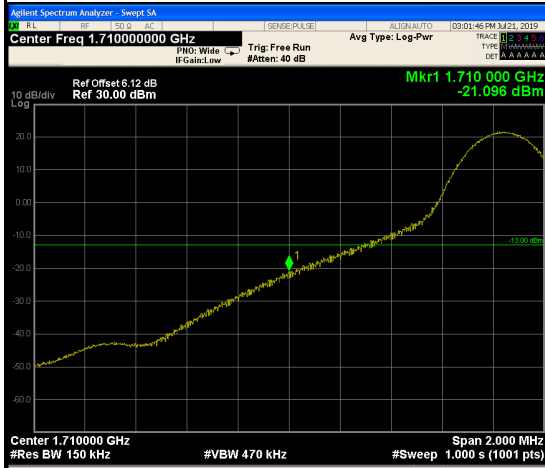

## LTE Band 4\_10M

1RB#0		1RB#49	
Channel	20000	Channel	20350

## 50RB#0

Channel		20000	Channel		20350
---------	--	-------	---------	--	-------

**LTE Band 4\_15M**

<b>1RB#0</b>		<b>1RB#74</b>	
Channel	20025	Channel	20325

**75RB#0**

<b>20025</b>		<b>20325</b>	
Channel	20025	Channel	20325