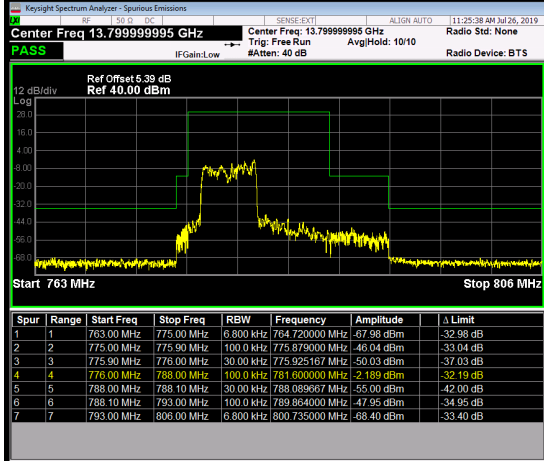

Channel	23035	Channel	23155
---------	-------	---------	-------

**LTE Band 12\_10M**

1RB#0		1RB#49	
Channel	23060	Channel	20350

**50RB#0**

Channel		23060	Channel		20350
---------	--	-------	---------	--	-------

## LTE Band 13\_5M

1RB#0 1RB#24

Channel 23205 Channel 23255

## 25RB#0

Channel 23205 Channel 23255

**LTE Band 13\_10M**

1RB#0 1RB#49

Channel 23230 Channel 23230

**50RB#0**

Channel 23230 -