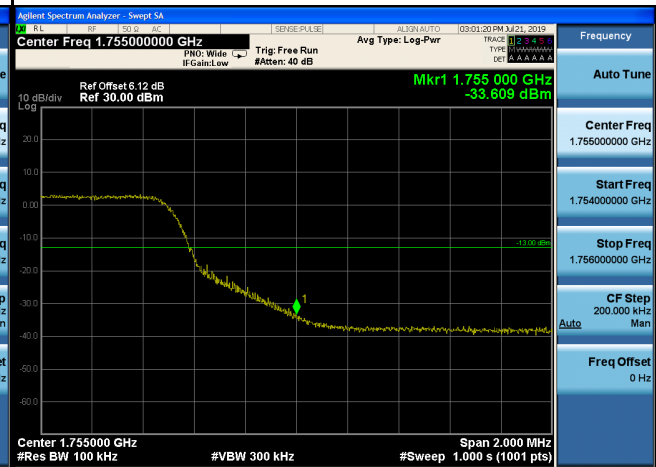

50RB#0

Channel		20000	Channel		20350