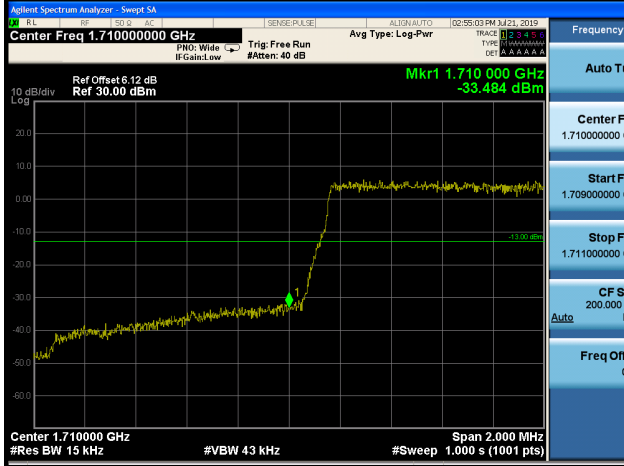

### WCDMA Band IV\_HSUPA

**LTE Band 4\_1.4M**

1RB#0		1RB#5	
Channel	19957	Channel	20393

**6RB#0**

Channel		19957	Channel		20393
---------	--	-------	---------	--	-------

LTE Band 4\_3M

1RB#0		1RB#14	
Channel	19965	Channel	20385

15RB#0

Channel	19965	Channel	20385
---------	-------	---------	-------

LTE Band 4\_5M

1RB#0		1RB#24	
Channel	19975	Channel	20375

25RB#0

19975		20375	
Channel	19975	Channel	20375

## LTE Band 4\_10M

1RB#0		1RB#49	
Channel	20000	Channel	20350