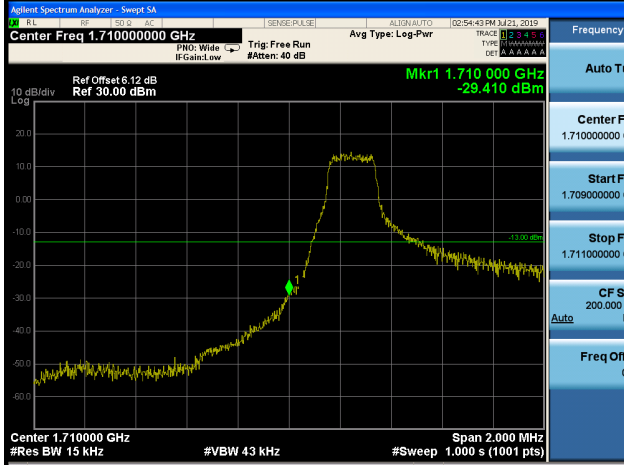

### WCDMA Band IV\_HSDPA

### WCDMA Band IV\_HSUPA

**LTE Band 4\_1.4M**

1RB#0		1RB#5	
Channel	19957	Channel	20393

**6RB#0**

Channel		19957	Channel		20393
---------	--	-------	---------	--	-------

LTE Band 4\_3M

1RB#0		1RB#14	
Channel	19965	Channel	20385

15RB#0

Channel	19965	Channel	20385
---------	-------	---------	-------

LTE Band 4\_5M

1RB#0		1RB#24	
Channel	19975	Channel	20375

25RB#0

19975		20375	
Channel	19975	Channel	20375