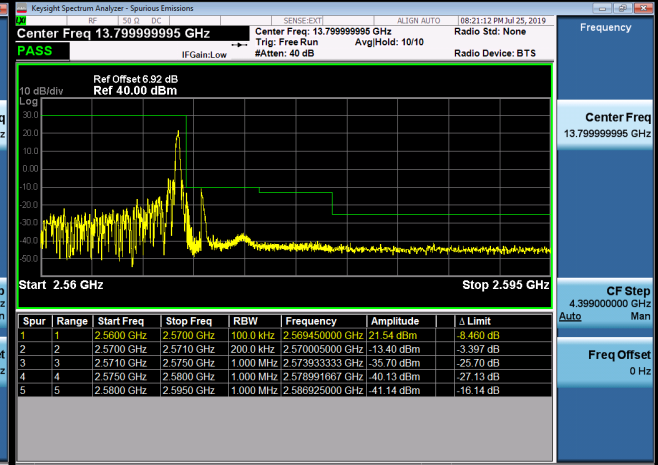

**LTE Band 4\_20M**

1RB#0		1RB#99	
Channel	20050	Channel	20300

**100RB#0**

Channel	20050	Channel	20300
---------	-------	---------	-------

### LTE Band 7\_5M

1RB#0		1RB#24	
Channel	20775	Channel	21425

25RB#0		21425	
Channel	20775	Channel	21425

## LTE Band 7\_10M

1RB#0		1RB#49	
Channel	20800	Channel	21400