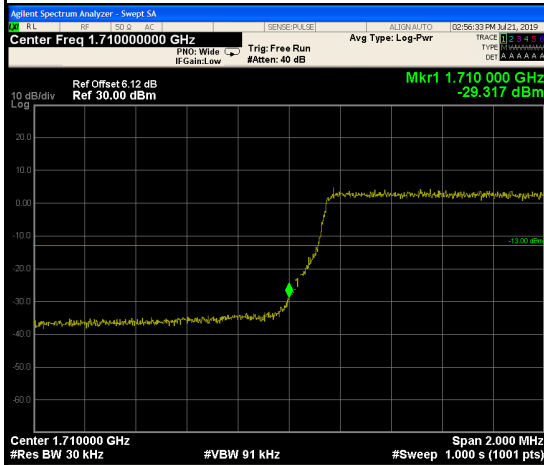

### WCDMA Band IV\_HSUPA

**LTE Band 4\_1.4M**

1RB#0		1RB#5	
Channel	19957	Channel	20393

**6RB#0**

Channel		19957	Channel		20393
---------	--	-------	---------	--	-------

LTE Band 4\_3M

1RB#0		1RB#14	
Channel	19965	Channel	20385

15RB#0

Channel	19965	Channel	20385
---------	-------	---------	-------

LTE Band 4\_5M

1RB#0		1RB#24	
Channel	19975	Channel	20375

25RB#0

19975		20375	
Channel	19975	Channel	20375