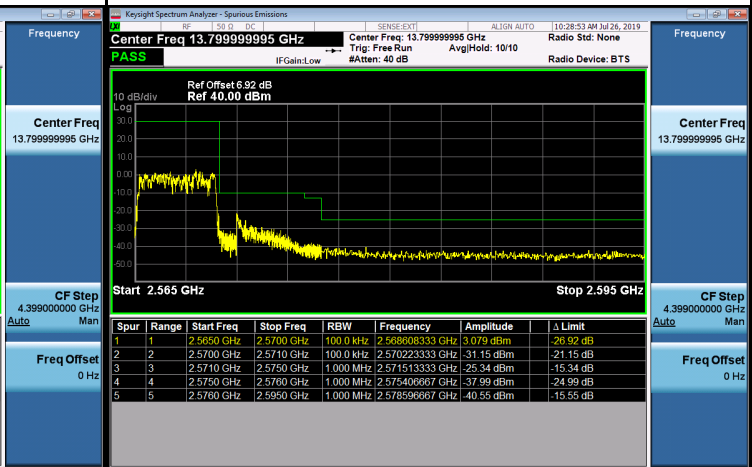

## 50RB#0

Channel		20000	Channel		20350
---------	--	-------	---------	--	-------

**LTE Band 4\_15M**

<b>1RB#0</b>		<b>1RB#74</b>	
Channel	20025	Channel	20325

**75RB#0**

<b>20025</b>		<b>20325</b>	
Channel	20025	Channel	20325

**LTE Band 4\_20M**

1RB#0		1RB#99	
Channel	20050	Channel	20300

**100RB#0**

Channel	20050	Channel	20300
---------	-------	---------	-------

### LTE Band 7\_5M

1RB#0		1RB#24	
Channel	20775	Channel	21425

25RB#0		21425	
Channel	20775	Channel	21425