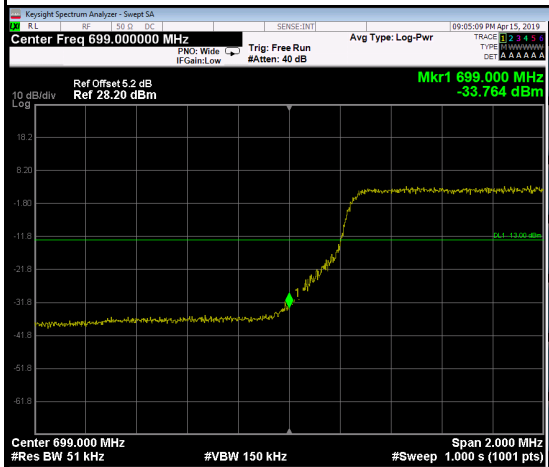

25RB0

Channel	23035	Channel	23155