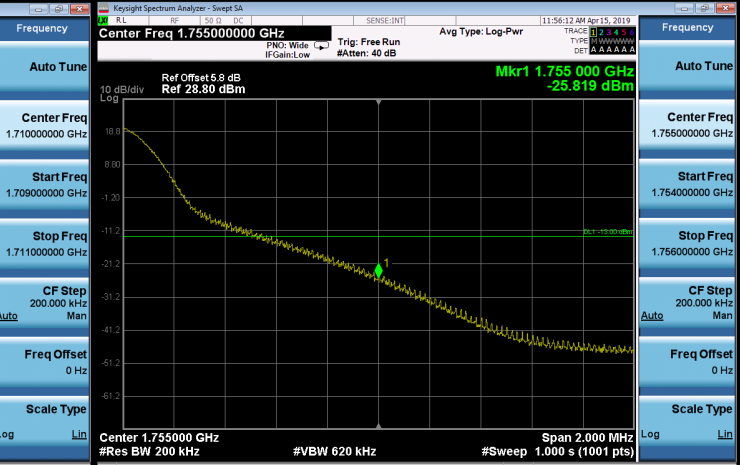

75RB0

Channel		20025		Channel		20325	
---------	--	-------	--	---------	--	-------	--

LTE Band 4_20M

1RB0		1RB99	
------	--	-------	--

Channel	20050	Channel	20300
---------	-------	---------	-------

100RB0