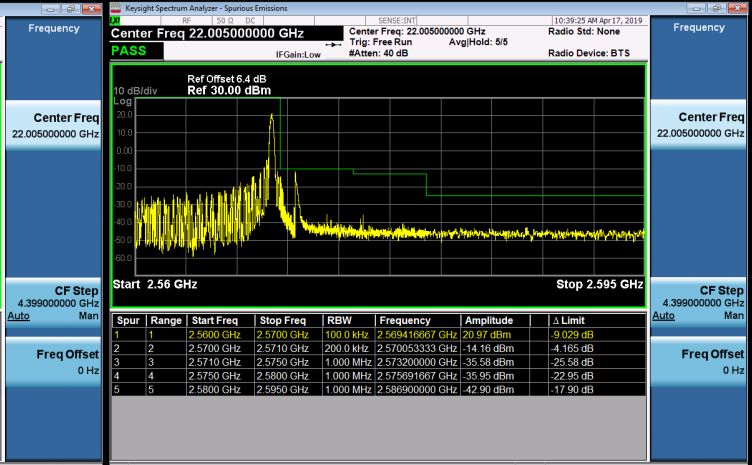

Channel		20050		Channel		20300	
---------	--	-------	--	---------	--	-------	--

LTE Band 7_5M

1RB0

1RB24

Channel

20775

Channel

21425

25RB0

Channel

20775

Channel

21425

LTE Band 7_10M

1RB0	1RB49
------	-------

Channel	20800	Channel	21400
---------	-------	---------	-------

50RB0

Channel	20800	Channel	21400
---------	-------	---------	-------

LTE Band 7_15M

1RB0 1RB74

Channel 20825 Channel 21375

75RB0

Channel 20825 Channel 21375

LTE Band 7_20M