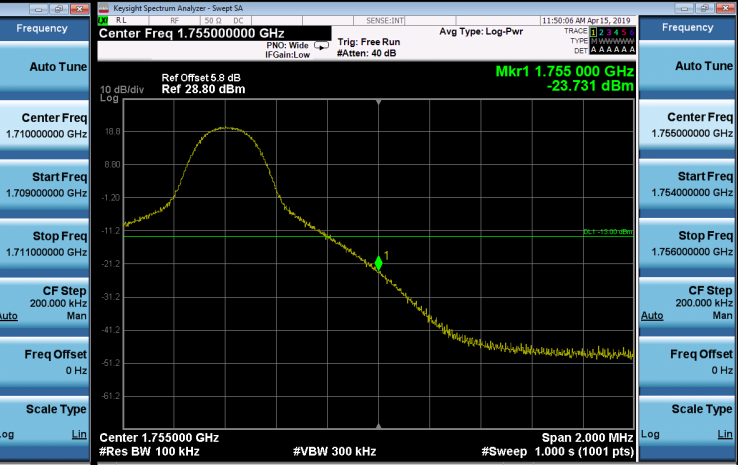

LTE Band 4_3M

1RB0		1RB14	
Channel	19965	Channel	20385

15RB0

Channel	19965	Channel	20385
---------	-------	---------	-------

LTE Band 4_5M

1RB0		1RB24	
Channel	19975	Channel	20375

25RB0

Channel	19975	Channel	20375
---------	-------	---------	-------

LTE Band 4_10M

1RB0		1RB49	
Channel	20000	Channel	20350

50RB0

Channel		20000		Channel		20350	
---------	--	-------	--	---------	--	-------	--

LTE Band 4_15M

1RB0		1RB74	
------	--	-------	--

Channel	20025	Channel	20325
---------	-------	---------	-------