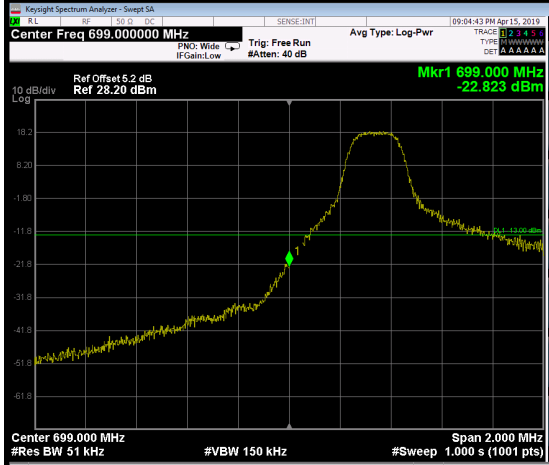

LTE Band 12_3M

1RB0		1RB14	
Channel	23025	Channel	23165

15RB0

Channel		23025		Channel		23165	
---------	--	-------	--	---------	--	-------	--

LTE Band 12_5M

1RB0	1RB24
-------------	--------------

Channel	23035	Channel	23155
---------	-------	---------	-------