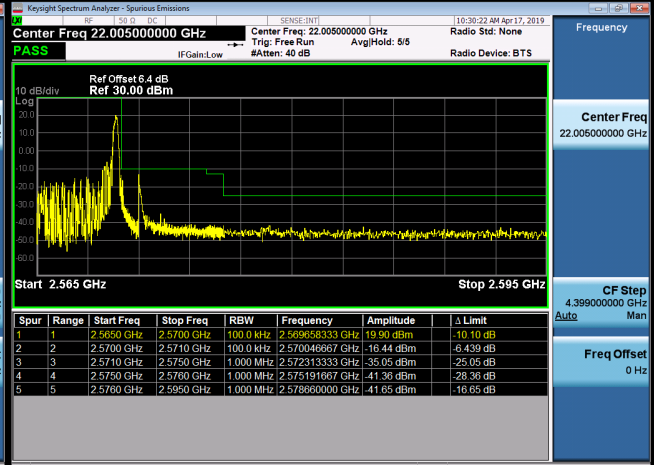

75RB0

Channel		20025		Channel		20325	
---------	--	-------	--	---------	--	-------	--

LTE Band 4_20M

1RB0		1RB99	
------	--	-------	--

Channel	20050	Channel	20300
---------	-------	---------	-------

100RB0

Channel		20050		Channel		20300	
---------	--	-------	--	---------	--	-------	--

LTE Band 7_5M

1RB0

1RB24

Channel

20775

Channel

21425

25RB0

Channel

20775

Channel

21425

LTE Band 7_10M

1RB0	1RB49
------	-------

Channel	20800	Channel	21400
---------	-------	---------	-------

50RB0

Channel	20800	Channel	21400
---------	-------	---------	-------

LTE Band 7_15M

1RB0 1RB74

Channel 20825 Channel 21375

75RB0

Channel 20825 Channel 21375

LTE Band 7_20M