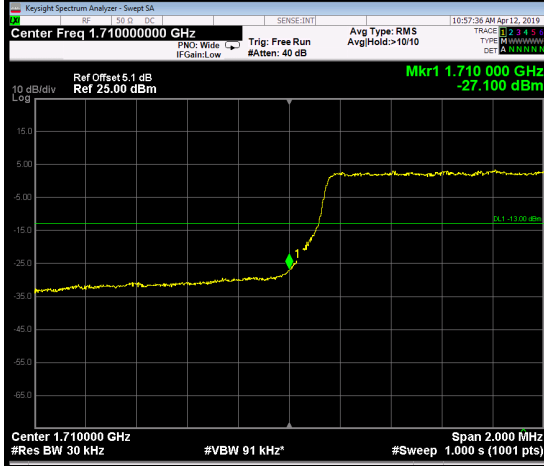

LTE Band 66_3M

1RB0		1RB14	
------	--	-------	--

Channel	131987	Channel	132657
---------	--------	---------	--------

15RB0

Channel		Channel	
131987	132657	131987	132657

LTE Band 66_5M

1RB0	1RB24
------	-------