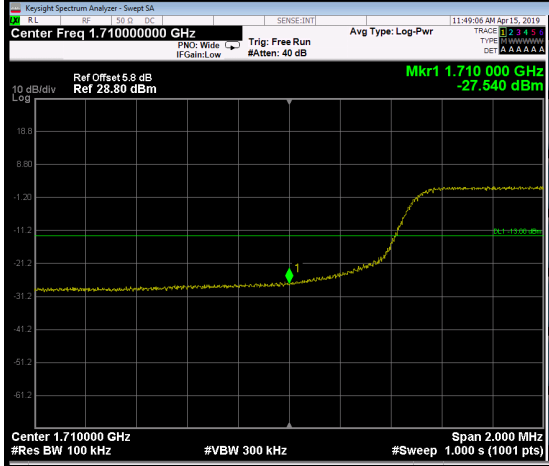

LTE Band 4_3M

1RB0		1RB14	
Channel	19965	Channel	20385

15RB0

Channel	19965	Channel	20385
---------	-------	---------	-------

LTE Band 4_5M

1RB0		1RB24	
Channel	19975	Channel	20375

25RB0

Channel	19975	Channel	20375
---------	-------	---------	-------

LTE Band 4_10M

1RB0		1RB49	
Channel	20000	Channel	20350

50RB0

Channel		20000		Channel		20350	
---------	--	-------	--	---------	--	-------	--

LTE Band 4_15M

1RB0		1RB74	
------	--	-------	--

Channel	20025	Channel	20325
---------	-------	---------	-------