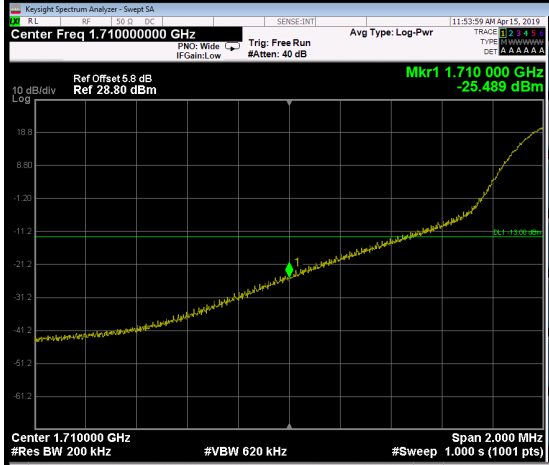

75RB0

Channel		20025		Channel		20325	
---------	--	-------	--	---------	--	-------	--

LTE Band 4_20M

1RB0		1RB99	
------	--	-------	--

Channel	20050	Channel	20300
---------	-------	---------	-------

100RB0