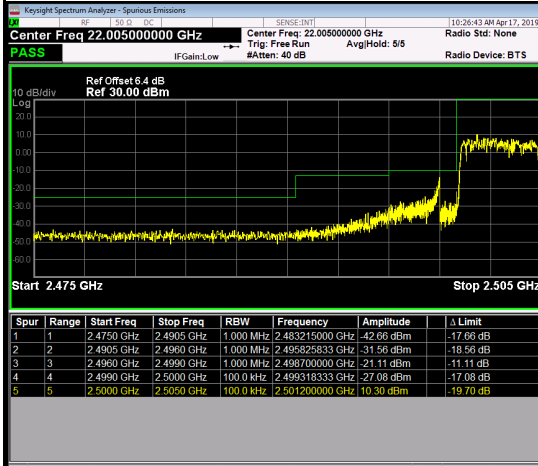

75RB0

Channel		20025		Channel		20325	
---------	--	-------	--	---------	--	-------	--

LTE Band 4_20M

1RB0		1RB99	
------	--	-------	--

Channel	20050	Channel	20300
---------	-------	---------	-------

100RB0

Channel		20050		Channel		20300	
---------	--	-------	--	---------	--	-------	--

LTE Band 7_5M

1RB0

1RB24

Channel

20775

Channel

21425

25RB0

Channel

20775

Channel

21425

LTE Band 7_10M

1RB0	1RB49
------	-------

Channel	20800	Channel	21400
---------	-------	---------	-------