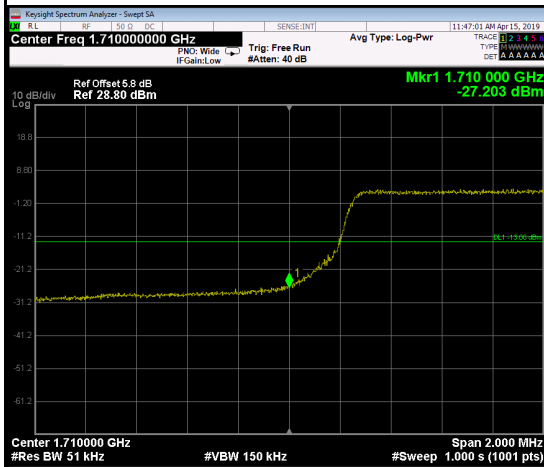

LTE Band 4_3M

1RB0		1RB14	
Channel	19965	Channel	20385

15RB0

Channel	19965	Channel	20385
---------	-------	---------	-------

LTE Band 4_5M

1RB0		1RB24	
Channel	19975	Channel	20375

25RB0

Channel	19975	Channel	20375
---------	-------	---------	-------

LTE Band 4_10M

1RB0		1RB49	
Channel	20000	Channel	20350

50RB0

Channel		20000		Channel		20350	
---------	--	-------	--	---------	--	-------	--

LTE Band 4_15M

1RB0		1RB74	
------	--	-------	--

Channel	20025	Channel	20325
---------	-------	---------	-------