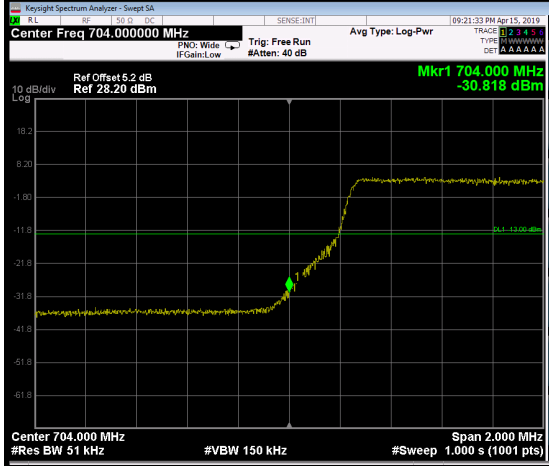

25RB0

Channel	23755	Channel	23825