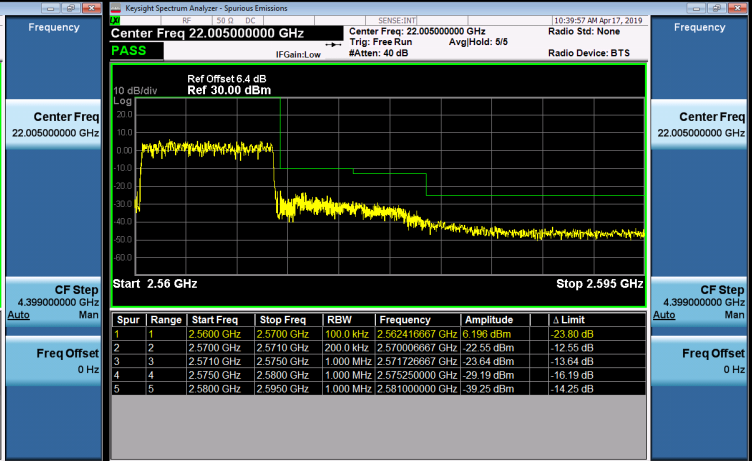

Channel		20050		Channel		20300	
---------	--	-------	--	---------	--	-------	--

LTE Band 7_5M

1RB0

1RB24

Channel

20775

Channel

21425

25RB0

Channel

20775

Channel

21425

LTE Band 7_10M

1RB0	1RB49
------	-------

Channel	20800	Channel	21400
---------	-------	---------	-------

50RB0

Channel	20800	Channel	21400
---------	-------	---------	-------

LTE Band 7_15M

1RB0 1RB74

Channel 20825 Channel 21375

75RB0

Channel 20825 Channel 21375

LTE Band 7_20M