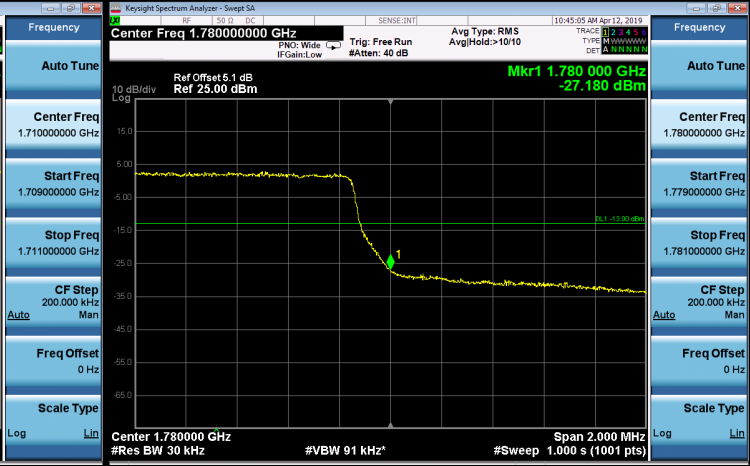

LTE Band 66_3M

1RB0		1RB14	
------	--	-------	--

Channel	131987	Channel	132657
---------	--------	---------	--------

15RB0

Channel		Channel	
131987	132657	131987	132657

LTE Band 66_5M

1RB0	1RB24
------	-------