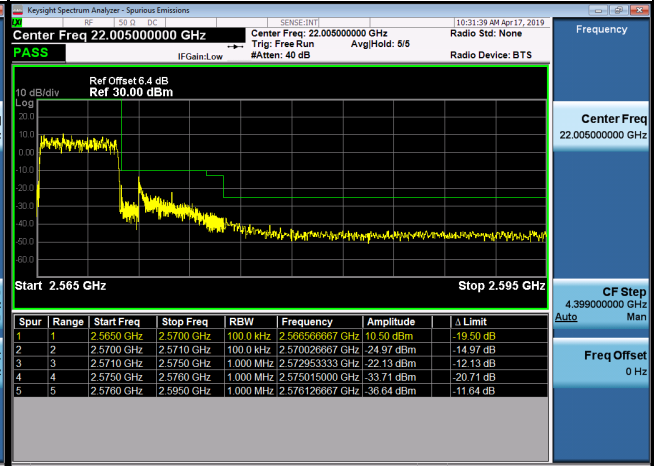

75RB0

Channel		20025		Channel		20325	
---------	--	-------	--	---------	--	-------	--

LTE Band 4_20M

1RB0		1RB99	
------	--	-------	--

Channel	20050	Channel	20300
---------	-------	---------	-------

100RB0

Channel		20050		Channel		20300	
---------	--	-------	--	---------	--	-------	--

LTE Band 7_5M

1RB0

1RB24

Channel

20775

Channel

21425

25RB0

Channel

20775

Channel

21425

LTE Band 7_10M

1RB0	1RB49
------	-------

Channel	20800	Channel	21400
---------	-------	---------	-------

50RB0

Channel	20800	Channel	21400
---------	-------	---------	-------

LTE Band 7_15M

1RB0 1RB74

Channel 20825 Channel 21375

75RB0

Channel 20825 Channel 21375

LTE Band 7_20M