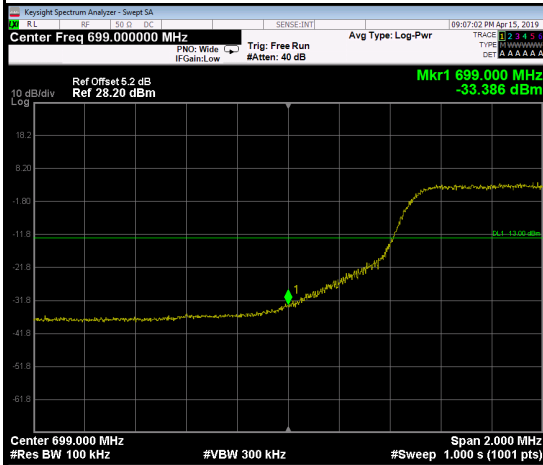

25RB0

Channel	23035	Channel	23155
---------	-------	---------	-------

LTE Band 12_10M

1RB0		1RB49	
Channel	23060	Channel	20350

50RB0

Channel	23060	Channel	20350
---------	-------	---------	-------

LTE Band 17_5M