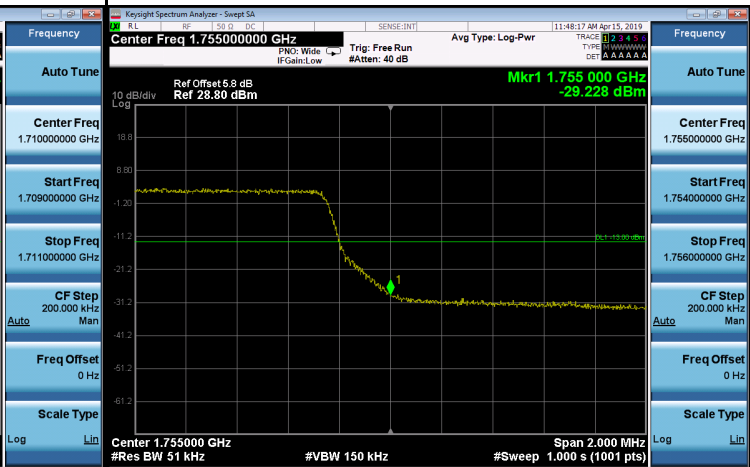

LTE Band 4_3M

1RB0		1RB14	
Channel	19965	Channel	20385

15RB0

Channel	19965	Channel	20385
---------	-------	---------	-------

LTE Band 4_5M

1RB0		1RB24	
Channel	19975	Channel	20375

25RB0

Channel	19975	Channel	20375
---------	-------	---------	-------

LTE Band 4_10M

1RB0		1RB49	
Channel	20000	Channel	20350

50RB0

Channel		20000		Channel		20350	
---------	--	-------	--	---------	--	-------	--

LTE Band 4_15M

1RB0		1RB74	
------	--	-------	--

Channel	20025	Channel	20325
---------	-------	---------	-------