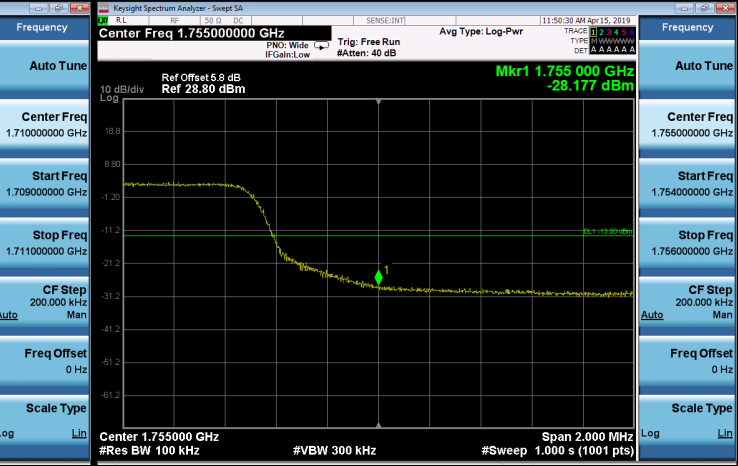

LTE Band 4_3M

1RB0		1RB14	
Channel	19965	Channel	20385

15RB0

Channel	19965	Channel	20385
---------	-------	---------	-------

LTE Band 4_5M

1RB0		1RB24	
Channel	19975	Channel	20375

25RB0

Channel	19975	Channel	20375
---------	-------	---------	-------

LTE Band 4_10M

1RB0		1RB49	
Channel	20000	Channel	20350

50RB0

Channel		20000		Channel		20350	
---------	--	-------	--	---------	--	-------	--

LTE Band 4_15M

1RB0		1RB74	
------	--	-------	--

Channel	20025	Channel	20325
---------	-------	---------	-------