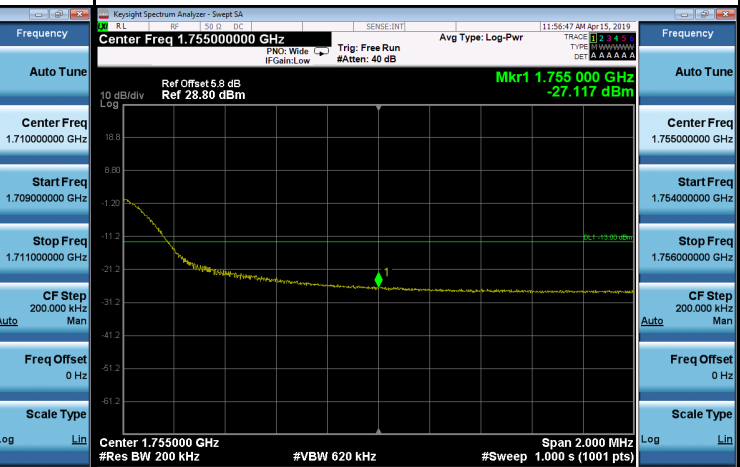

100RB0

Channel		20050		Channel		20300