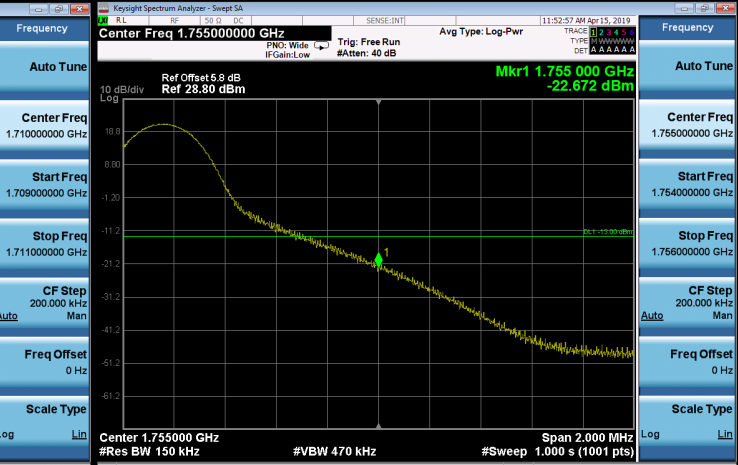

LTE Band 4_3M

1RB0		1RB14	
Channel	19965	Channel	20385

15RB0

Channel	19965	Channel	20385
---------	-------	---------	-------

LTE Band 4_5M

1RB0		1RB24	
Channel	19975	Channel	20375

25RB0

Channel	19975	Channel	20375
---------	-------	---------	-------

LTE Band 4_10M

1RB0		1RB49	
Channel	20000	Channel	20350

50RB0

Channel		20000		Channel		20350	
---------	--	-------	--	---------	--	-------	--

LTE Band 4_15M

1RB0		1RB74	
------	--	-------	--

Channel	20025	Channel	20325
---------	-------	---------	-------

75RB0

Channel		20025		Channel		20325	
---------	--	-------	--	---------	--	-------	--

LTE Band 4_20M

1RB0		1RB99	
------	--	-------	--

Channel	20050	Channel	20300
---------	-------	---------	-------

100RB0