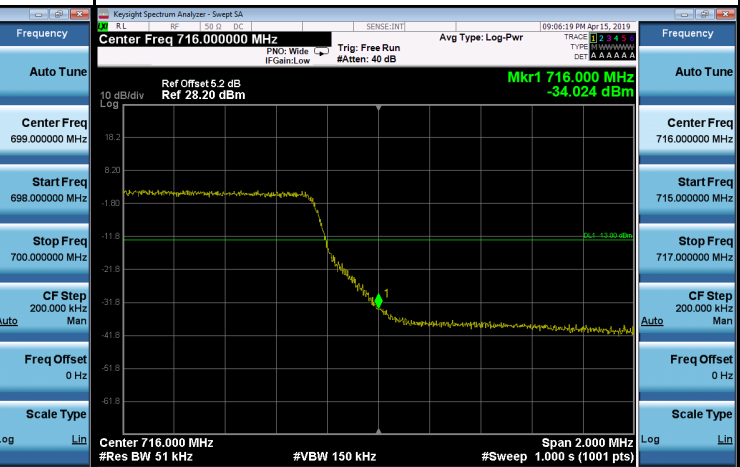

25RB0

Channel	23035	Channel	23155