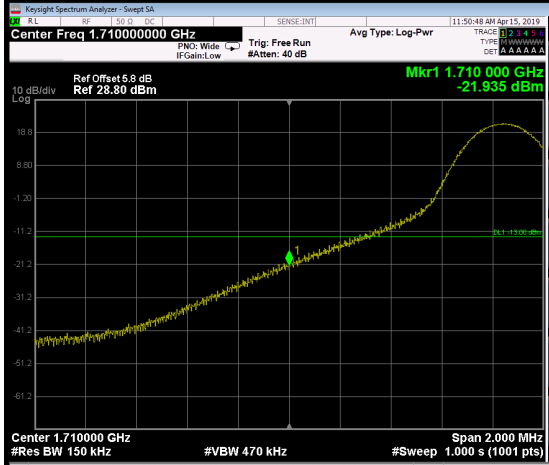

LTE Band 4_10M

1RB0		1RB49	
Channel	20000	Channel	20350

50RB0

Channel		20000		Channel		20350	
---------	--	-------	--	---------	--	-------	--

LTE Band 4_15M

1RB0		1RB74	
------	--	-------	--

Channel	20025	Channel	20325
---------	-------	---------	-------

75RB0

Channel		20025		Channel		20325	
---------	--	-------	--	---------	--	-------	--

LTE Band 4_20M

1RB0		1RB99	
------	--	-------	--

Channel	20050	Channel	20300
---------	-------	---------	-------

100RB0