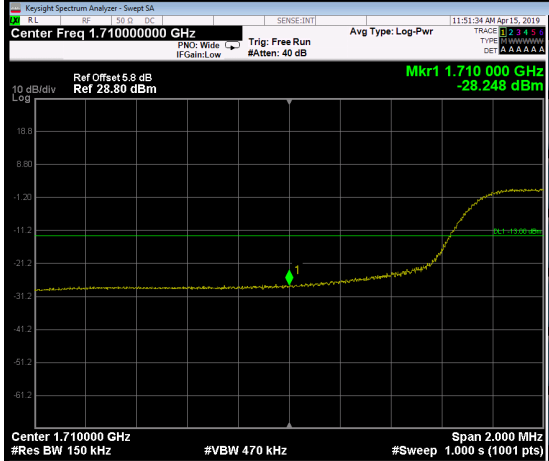

LTE Band 4_3M

1RB0		1RB14	
Channel	19965	Channel	20385

15RB0

Channel	19965	Channel	20385
---------	-------	---------	-------

LTE Band 4_5M

1RB0		1RB24	
Channel	19975	Channel	20375

25RB0

Channel	19975	Channel	20375
---------	-------	---------	-------

LTE Band 4_10M

1RB0		1RB49	
Channel	20000	Channel	20350

50RB0

Channel		20000		Channel		20350	
---------	--	-------	--	---------	--	-------	--

LTE Band 4_15M

1RB0		1RB74	
------	--	-------	--

Channel	20025	Channel	20325
---------	-------	---------	-------

75RB0

Channel		20025		Channel		20325	
---------	--	-------	--	---------	--	-------	--

LTE Band 4_20M

1RB0		1RB99	
------	--	-------	--

Channel	20050	Channel	20300
---------	-------	---------	-------

100RB0