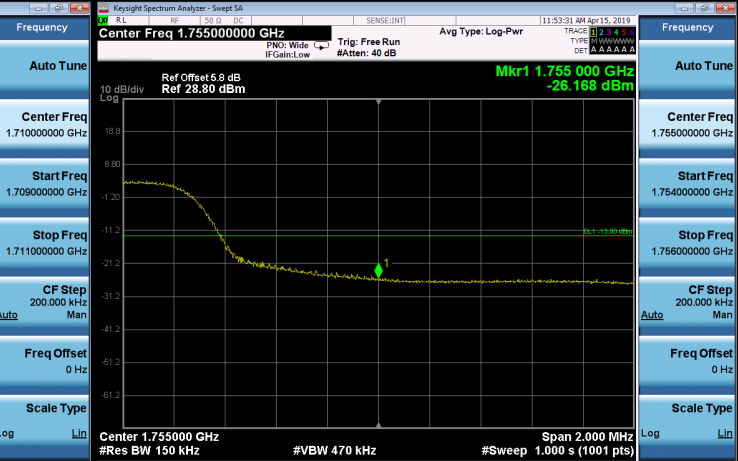

LTE Band 4_3M

1RB0		1RB14	
Channel	19965	Channel	20385

15RB0

Channel	19965	Channel	20385
---------	-------	---------	-------

LTE Band 4_5M

1RB0		1RB24	
Channel	19975	Channel	20375

25RB0

Channel	19975	Channel	20375
---------	-------	---------	-------

LTE Band 4_10M

1RB0		1RB49	
Channel	20000	Channel	20350

50RB0

Channel		20000		Channel		20350	
---------	--	-------	--	---------	--	-------	--

LTE Band 4_15M

1RB0		1RB74	
------	--	-------	--

Channel	20025	Channel	20325
---------	-------	---------	-------

75RB0

Channel		20025		Channel		20325	
---------	--	-------	--	---------	--	-------	--

LTE Band 4_20M

1RB0		1RB99	
------	--	-------	--

Channel	20050	Channel	20300
---------	-------	---------	-------

100RB0