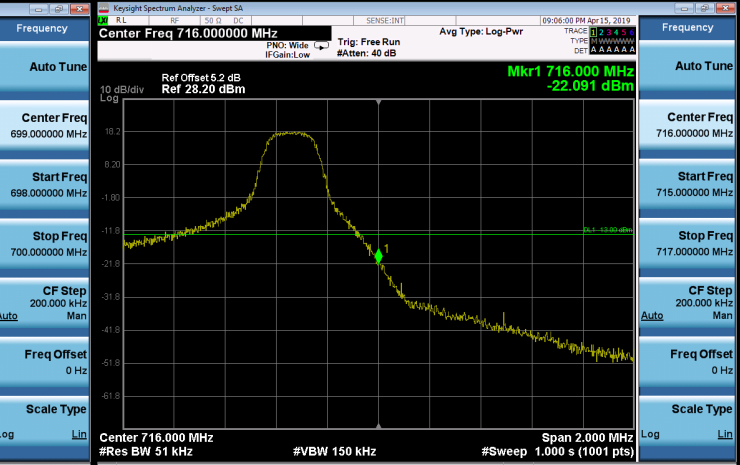

LTE Band 12_3M

1RB0		1RB14	
Channel	23025	Channel	23165

15RB0

Channel		23025		Channel		23165	
---------	--	-------	--	---------	--	-------	--

LTE Band 12_5M

1RB0	1RB24
-------------	--------------

Channel	23035	Channel	23155
---------	-------	---------	-------