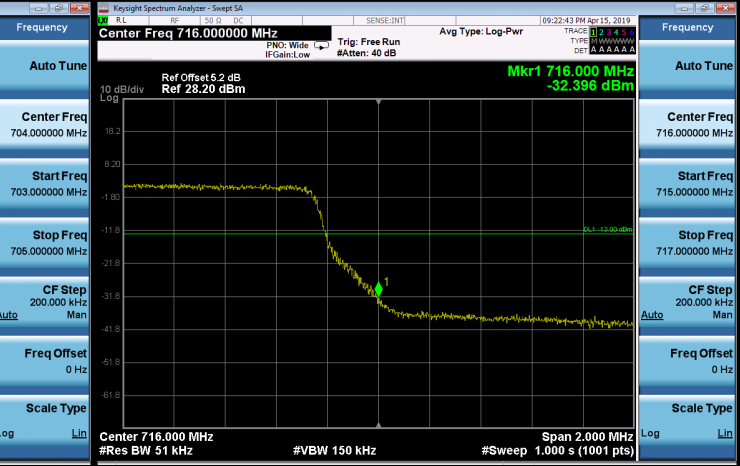

25RB0

Channel	23755	Channel	23825