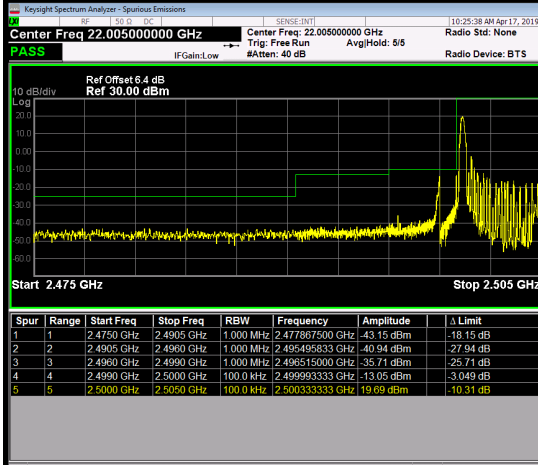

75RB0

Channel		20025		Channel		20325	
---------	--	-------	--	---------	--	-------	--

LTE Band 4_20M

1RB0		1RB99	
------	--	-------	--

Channel	20050	Channel	20300
---------	-------	---------	-------

100RB0

Channel		20050		Channel		20300	
---------	--	-------	--	---------	--	-------	--

LTE Band 7_5M

1RB0

1RB24

Channel

20775

Channel

21425

25RB0

Channel

20775

Channel

21425

LTE Band 7_10M

1RB0	1RB49
------	-------

Channel	20800	Channel	21400
---------	-------	---------	-------