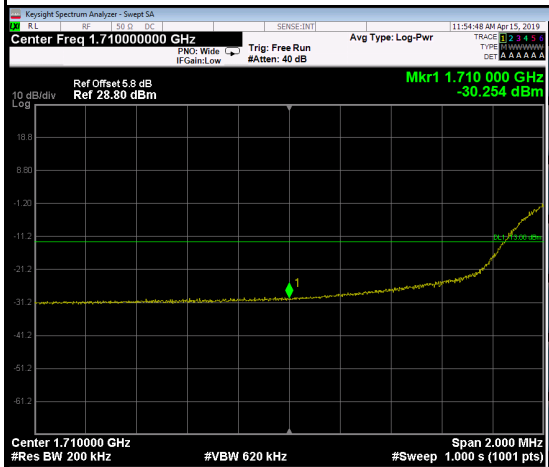

100RB0

Channel		20050		Channel		20300