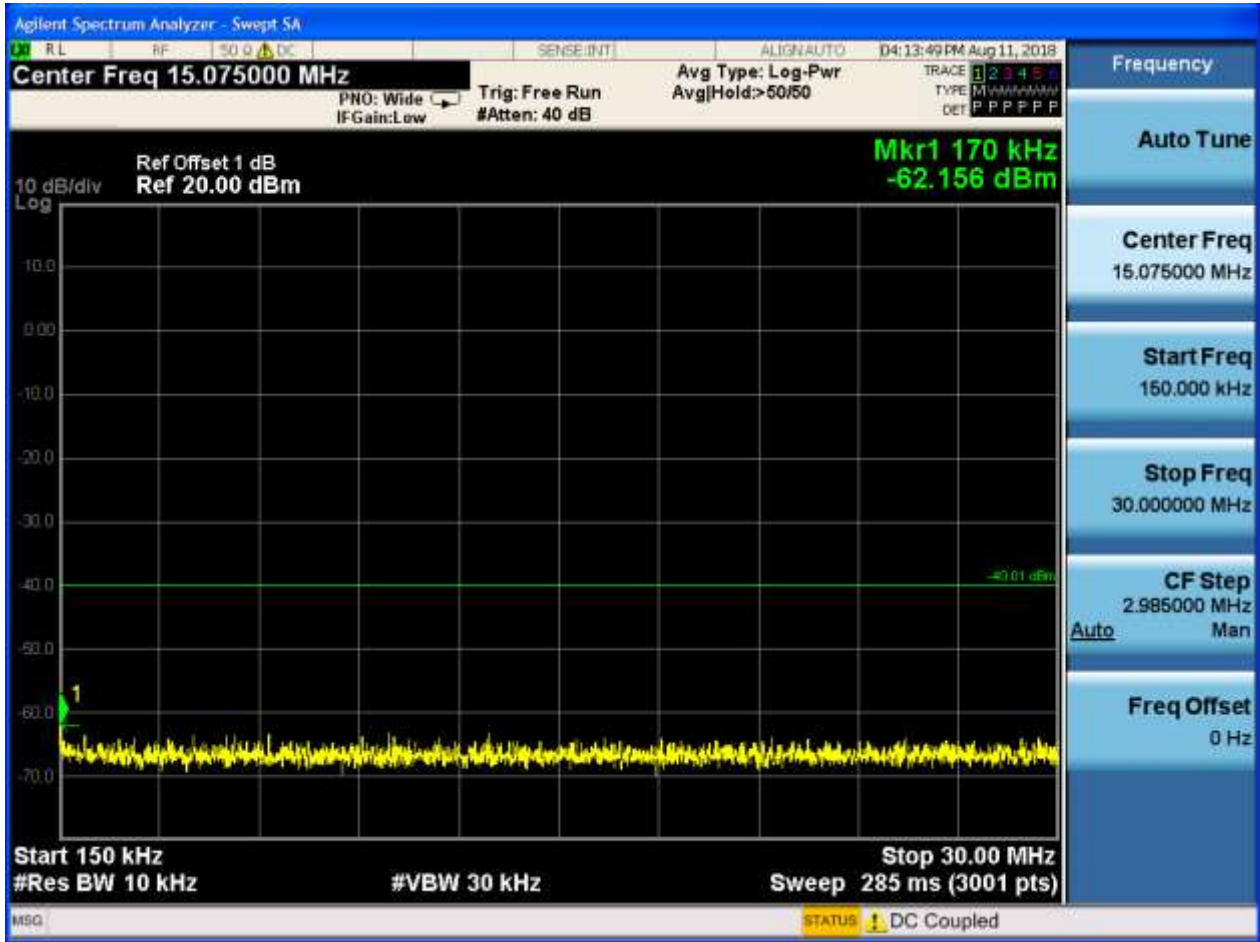

Puw:

2.51 11N40m_M_2437@Ant 1

Pref:

P_{uw}:

2.52 11N40m_M_2437@Ant 2

Pref:

P_{uw}:

2.53 11N40m_H_2447@Ant 1