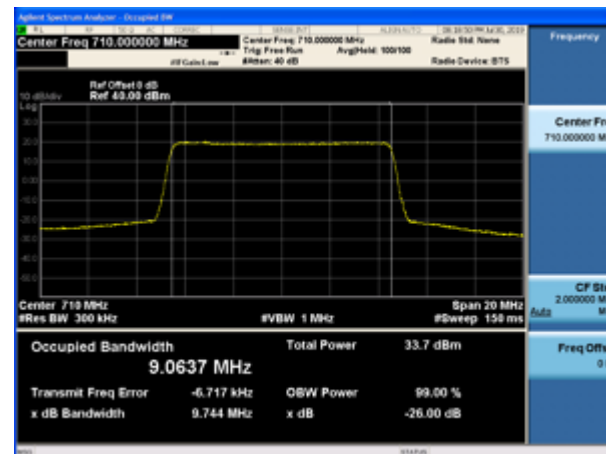

LTE Band 12 64QAM 10MHz CH-Middle

LTE Band 12 64QAM 5MHz CH-High

LTE Band 12 64QAM 10MHz CH-High

LTE Band 17 QPSK 5MHz CH-Low

LTE Band 17 QPSK 10MHz CH-Low

LTE Band 17 QPSK 5MHz CH-Middle

LTE Band 17 QPSK 10MHz CH-Middle