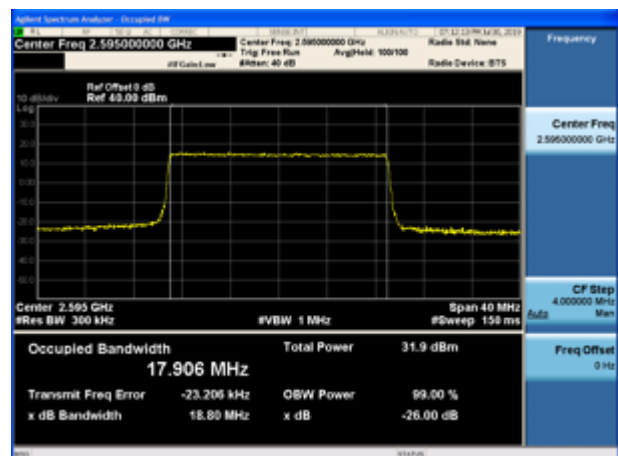

LTE Band 38 QPSK 5MHz CH-Low

LTE Band 38 QPSK 10MHz CH-Low

LTE Band 38 QPSK 5MHz CH-Middle

LTE Band 38 QPSK 10MHz CH-Middle

LTE Band 38 QPSK 5MHz CH-High

LTE Band 38 QPSK 10MHz CH-High

LTE Band 38 QPSK 15MHz CH-Low

LTE Band 38 QPSK 20MHz CH-Low

LTE Band 38 QPSK 15MHz CH-Middle

LTE Band 38 QPSK 20MHz CH-Middle

LTE Band 38 QPSK 15MHz CH-High

LTE Band 38 QPSK 20MHz CH-High

LTE Band 38 16QAM 5MHz CH-Low

LTE Band 38 16QAM 10MHz CH-Low