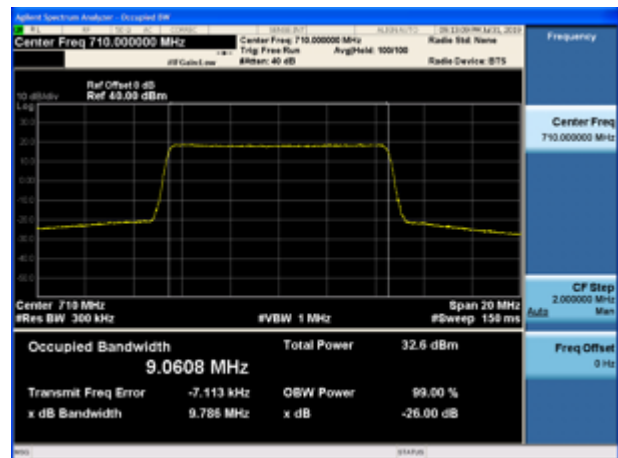

LTE Band 17 16QAM 10MHz CH-High

LTE Band 17 64QAM 5MHz CH-Low

LTE Band 17 64QAM 10MHz CH-Low

LTE Band 17 64QAM 5MHz CH-Middle

LTE Band 17 64QAM 10MHz CH-Middle

LTE Band 17 64QAM 5MHz CH-High

LTE Band 17 64QAM 10MHz CH-High

LTE Band 38 QPSK 5MHz CH-Low

LTE Band 38 QPSK 10MHz CH-Low

LTE Band 38 QPSK 5MHz CH-Middle

LTE Band 38 QPSK 10MHz CH-Middle

LTE Band 38 QPSK 5MHz CH-High

LTE Band 38 QPSK 10MHz CH-High

LTE Band 38 QPSK 15MHz CH-Low