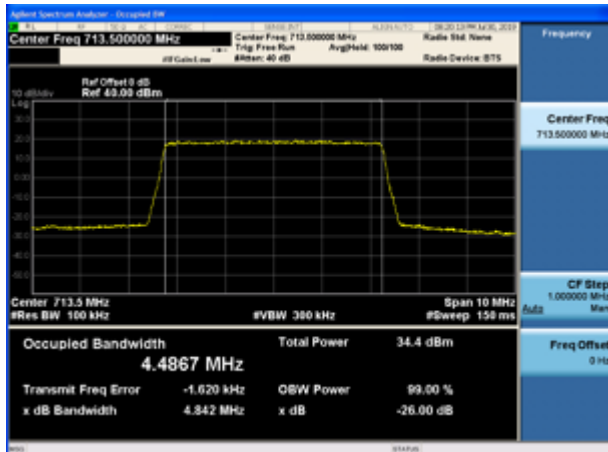

LTE Band 12 64QAM 10MHz CH-Middle

LTE Band 12 64QAM 5MHz CH-High

LTE Band 12 64QAM 10MHz CH-High

LTE Band 17 QPSK 5MHz CH-Low

LTE Band 17 QPSK 10MHz CH-Low

LTE Band 17 QPSK 5MHz CH-Middle

LTE Band 17 QPSK 10MHz CH-Middle

LTE Band 17 QPSK 5MHz CH-High

LTE Band 17 QPSK 10MHz CH-High

LTE Band 17 16QAM 5MHz CH-Low

LTE Band 17 16QAM 10MHz CH-Low

LTE Band 17 16QAM 5MHz CH-Middle

LTE Band 17 16QAM 10MHz CH-Middle

LTE Band 17 16QAM 5MHz CH-High