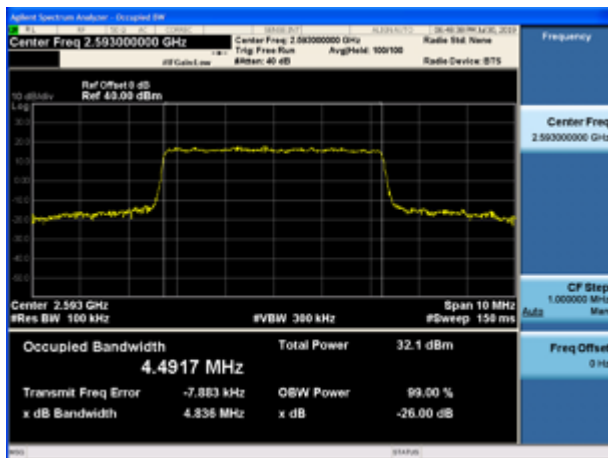

LTE Band 41 16QAM 5MHz CH-High