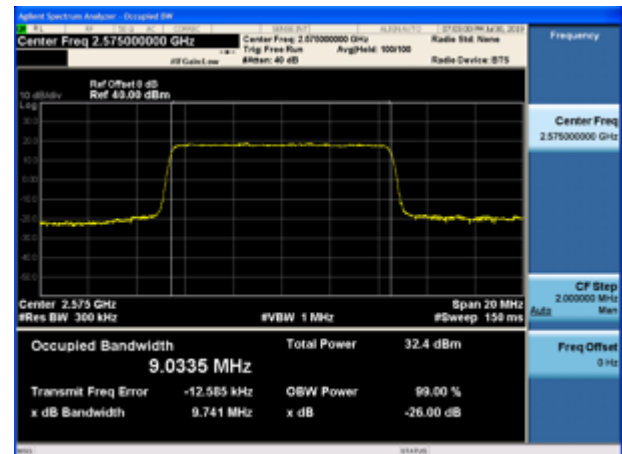

LTE Band 17 16QAM 10MHz CH-High

LTE Band 17 64QAM 5MHz CH-Low

LTE Band 17 64QAM 10MHz CH-Low

LTE Band 17 64QAM 5MHz CH-Middle

LTE Band 17 64QAM 10MHz CH-Middle

LTE Band 17 64QAM 5MHz CH-High

LTE Band 17 64QAM 10MHz CH-High

LTE Band 38 QPSK 5MHz CH-Low

LTE Band 38 QPSK 10MHz CH-Low

LTE Band 38 QPSK 5MHz CH-Middle

LTE Band 38 QPSK 10MHz CH-Middle

LTE Band 38 QPSK 5MHz CH-High

LTE Band 38 QPSK 10MHz CH-High

LTE Band 38 QPSK 15MHz CH-Low