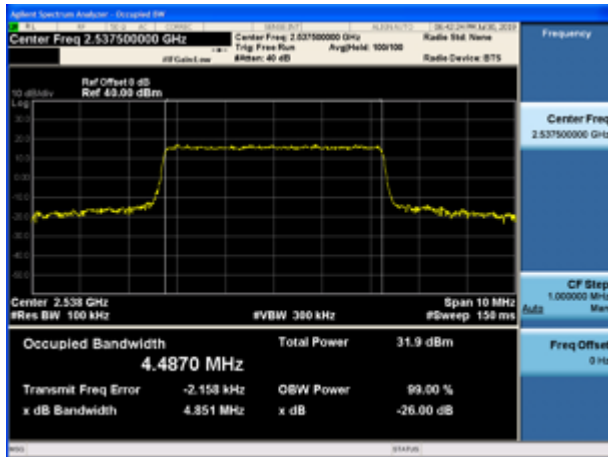

LTE Band 41 QPSK 15MHz CH-Low

LTE Band 41 QPSK 20MHz CH-Low

LTE Band 41 QPSK 15MHz CH-Middle

LTE Band 41 QPSK 20MHz CH-Middle

LTE Band 41 QPSK 15MHz CH-High

LTE Band 41 QPSK 20MHz CH-High

LTE Band 41 16QAM 5MHz CH-Low