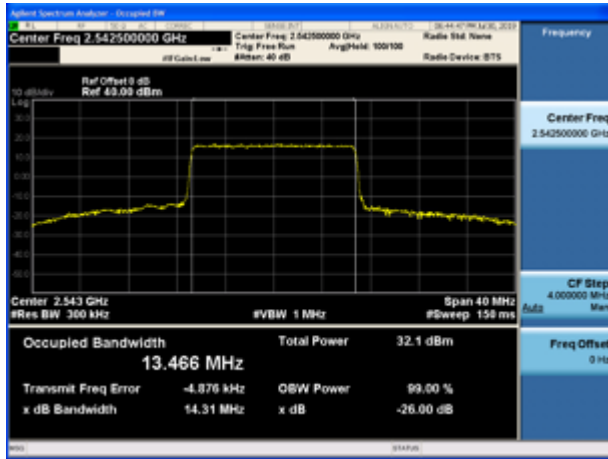

LTE Band 41 QPSK 15MHz CH-Low