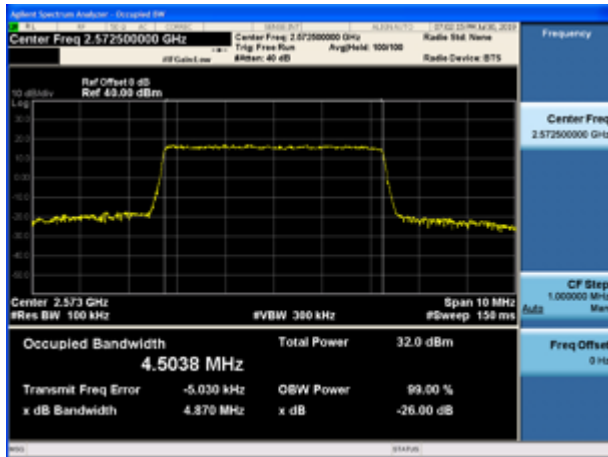

LTE Band 38 QPSK 20MHz CH-Low

LTE Band 38 QPSK 15MHz CH-Middle

LTE Band 38 QPSK 20MHz CH-Middle

LTE Band 38 QPSK 15MHz CH-High

LTE Band 38 QPSK 20MHz CH-High

LTE Band 38 16QAM 5MHz CH-Low

LTE Band 38 16QAM 10MHz CH-Low