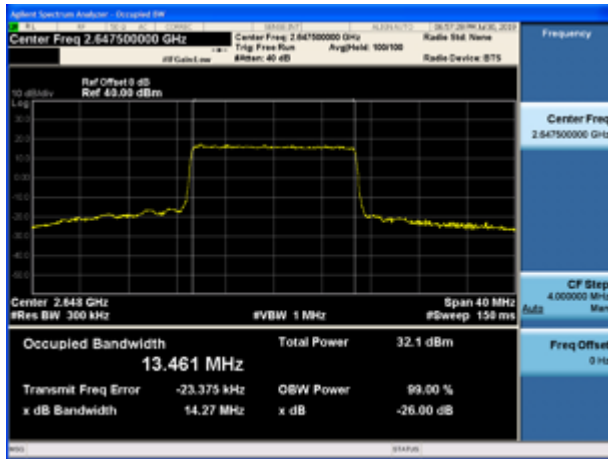

LTE Band 41 QPSK 15MHz CH-Low

LTE Band 41 QPSK 20MHz CH-Low

LTE Band 41 QPSK 15MHz CH-Middle

LTE Band 41 QPSK 20MHz CH-Middle

LTE Band 41 QPSK 15MHz CH-High

LTE Band 41 QPSK 20MHz CH-High

LTE Band 41 16QAM 5MHz CH-Low