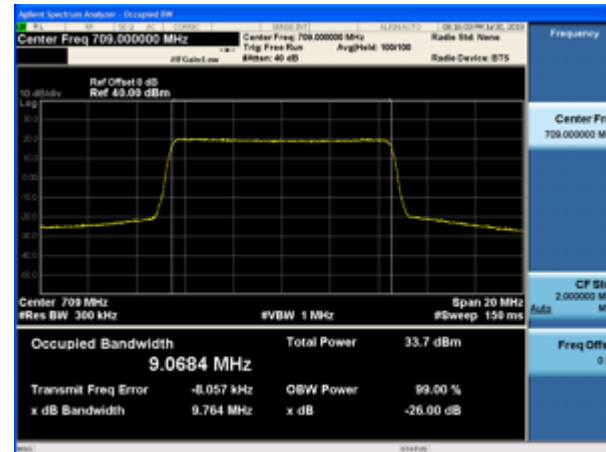

LTE Band 12 64QAM 10MHz CH-Middle

LTE Band 12 64QAM 5MHz CH-High

LTE Band 12 64QAM 10MHz CH-High

LTE Band 17 QPSK 5MHz CH-Low

LTE Band 17 QPSK 10MHz CH-Low

LTE Band 17 QPSK 5MHz CH-Middle

LTE Band 17 QPSK 10MHz CH-Middle