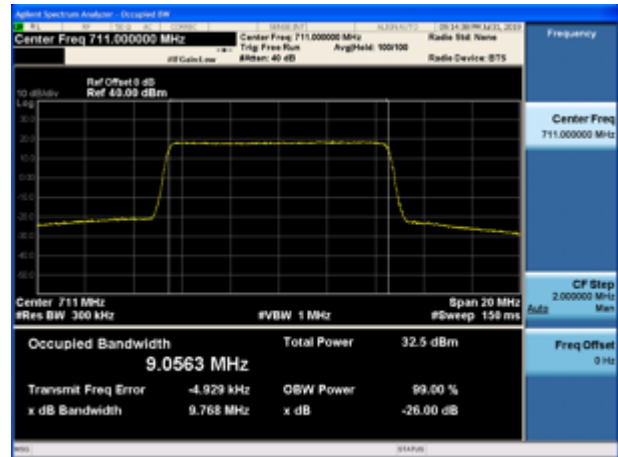

LTE Band 17 16QAM 10MHz CH-High

LTE Band 17 64QAM 5MHz CH-Low

LTE Band 17 64QAM 10MHz CH-Low

LTE Band 17 64QAM 5MHz CH-Middle

LTE Band 17 64QAM 10MHz CH-Middle

LTE Band 17 64QAM 5MHz CH-High

LTE Band 17 64QAM 10MHz CH-High

LTE Band 38 QPSK 5MHz CH-Low

LTE Band 38 QPSK 10MHz CH-Low

LTE Band 38 QPSK 5MHz CH-Middle

LTE Band 38 QPSK 10MHz CH-Middle

LTE Band 38 QPSK 5MHz CH-High

LTE Band 38 QPSK 10MHz CH-High

LTE Band 38 QPSK 15MHz CH-Low