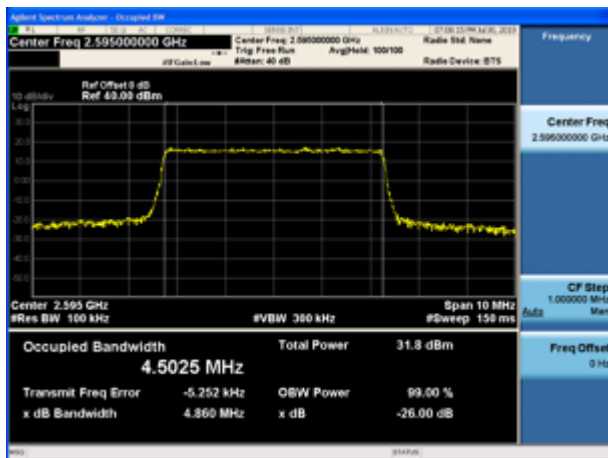

LTE Band 38 16QAM 5MHz CH-High