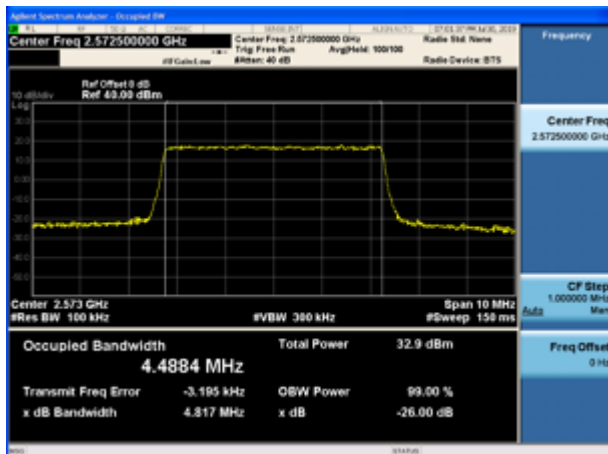

LTE Band 17 16QAM 10MHz CH-High

LTE Band 17 64QAM 5MHz CH-Low

LTE Band 17 64QAM 10MHz CH-Low

LTE Band 17 64QAM 5MHz CH-Middle

LTE Band 17 64QAM 10MHz CH-Middle

LTE Band 17 64QAM 5MHz CH-High

LTE Band 17 64QAM 10MHz CH-High

LTE Band 38 QPSK 5MHz CH-Low

LTE Band 38 QPSK 10MHz CH-Low

LTE Band 38 QPSK 5MHz CH-Middle

LTE Band 38 QPSK 10MHz CH-Middle

LTE Band 38 QPSK 5MHz CH-High

LTE Band 38 QPSK 10MHz CH-High

LTE Band 38 QPSK 15MHz CH-Low