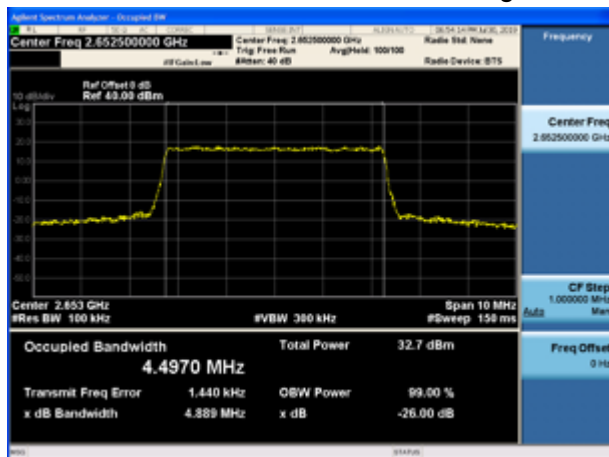

LTE Band 38 64QAM 20MHz CH-High

LTE Band 41 QPSK 5MHz CH-Low

LTE Band 41 QPSK 10MHz CH-Low

LTE Band 41 QPSK 5MHz CH-Middle

LTE Band 41 QPSK 10MHz CH-Middle

LTE Band 41 QPSK 5MHz CH-High

LTE Band 41 QPSK 10MHz CH-High