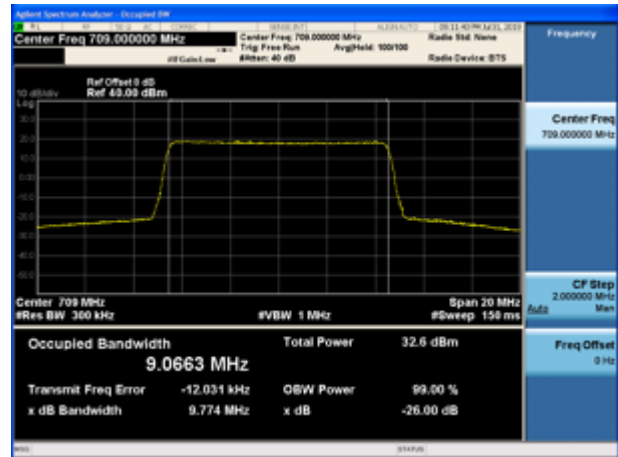

LTE Band 17 16QAM 10MHz CH-High

LTE Band 17 64QAM 5MHz CH-Low

LTE Band 17 64QAM 10MHz CH-Low

LTE Band 17 64QAM 5MHz CH-Middle

LTE Band 17 64QAM 10MHz CH-Middle

LTE Band 17 64QAM 5MHz CH-High

LTE Band 17 64QAM 10MHz CH-High

LTE Band 38 QPSK 5MHz CH-Low

LTE Band 38 QPSK 10MHz CH-Low

LTE Band 38 QPSK 5MHz CH-Middle

LTE Band 38 QPSK 10MHz CH-Middle

LTE Band 38 QPSK 5MHz CH-High

LTE Band 38 QPSK 10MHz CH-High

LTE Band 38 QPSK 15MHz CH-Low