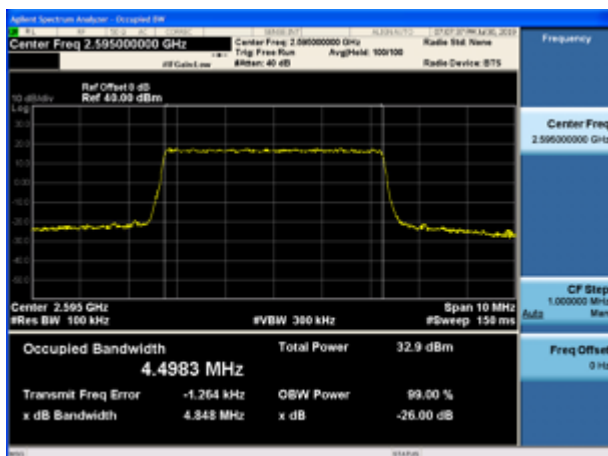

LTE Band 17 16QAM 10MHz CH-High

LTE Band 17 64QAM 5MHz CH-Low

LTE Band 17 64QAM 10MHz CH-Low

LTE Band 17 64QAM 5MHz CH-Middle

LTE Band 17 64QAM 10MHz CH-Middle

LTE Band 17 64QAM 5MHz CH-High

LTE Band 17 64QAM 10MHz CH-High

LTE Band 38 QPSK 5MHz CH-Low

LTE Band 38 QPSK 10MHz CH-Low

LTE Band 38 QPSK 5MHz CH-Middle

LTE Band 38 QPSK 10MHz CH-Middle

LTE Band 38 QPSK 5MHz CH-High

LTE Band 38 QPSK 10MHz CH-High

LTE Band 38 QPSK 15MHz CH-Low