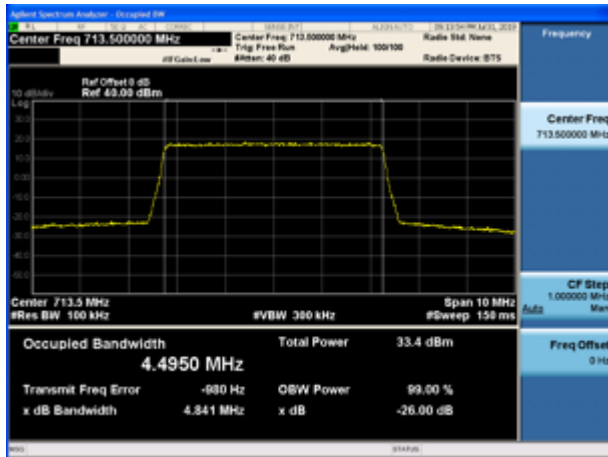

LTE Band 17 16QAM 10MHz CH-High

LTE Band 17 64QAM 5MHz CH-Low

LTE Band 17 64QAM 10MHz CH-Low

LTE Band 17 64QAM 5MHz CH-Middle

LTE Band 17 64QAM 10MHz CH-Middle

LTE Band 17 64QAM 5MHz CH-High

LTE Band 17 64QAM 10MHz CH-High

LTE Band 38 QPSK 5MHz CH-Low

LTE Band 38 QPSK 10MHz CH-Low

LTE Band 38 QPSK 5MHz CH-Middle

LTE Band 38 QPSK 10MHz CH-Middle

LTE Band 38 QPSK 5MHz CH-High

LTE Band 38 QPSK 10MHz CH-High

LTE Band 38 QPSK 15MHz CH-Low