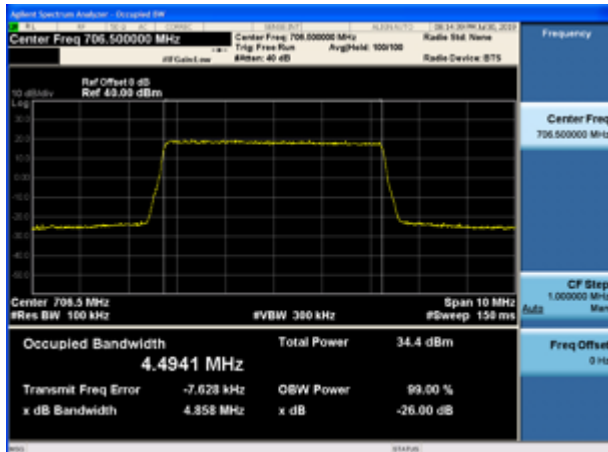

LTE Band 12 64QAM 10MHz CH-Middle

LTE Band 12 64QAM 5MHz CH-High

LTE Band 12 64QAM 10MHz CH-High

LTE Band 17 QPSK 5MHz CH-Low

LTE Band 17 QPSK 10MHz CH-Low

LTE Band 17 QPSK 5MHz CH-Middle

LTE Band 17 QPSK 10MHz CH-Middle

LTE Band 17 QPSK 5MHz CH-High

LTE Band 17 QPSK 10MHz CH-High

LTE Band 17 16QAM 5MHz CH-Low

LTE Band 17 16QAM 10MHz CH-Low

LTE Band 17 16QAM 5MHz CH-Middle

LTE Band 17 16QAM 10MHz CH-Middle

LTE Band 17 16QAM 5MHz CH-High