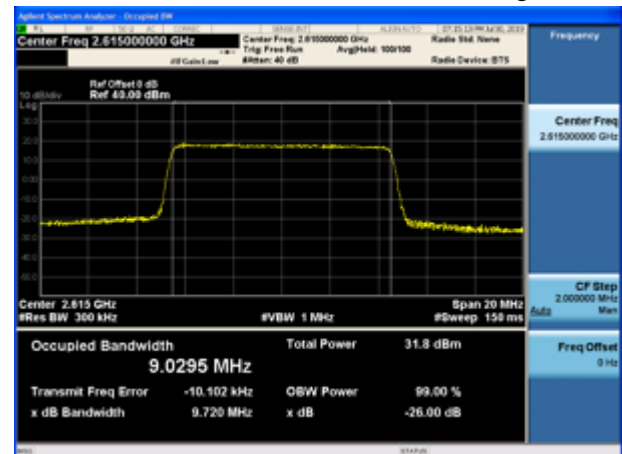

LTE Band 38 QPSK 5MHz CH-Low

LTE Band 38 QPSK 10MHz CH-Low

LTE Band 38 QPSK 5MHz CH-Middle

LTE Band 38 QPSK 10MHz CH-Middle

LTE Band 38 QPSK 5MHz CH-High

LTE Band 38 QPSK 10MHz CH-High

LTE Band 38 QPSK 15MHz CH-Low