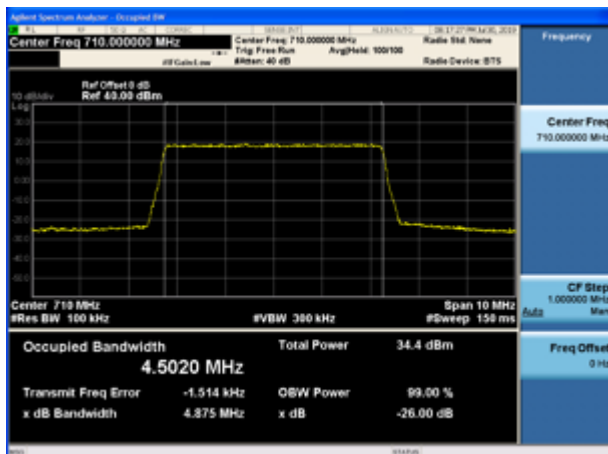

LTE Band 12 64QAM 10MHz CH-Middle

LTE Band 12 64QAM 5MHz CH-High

LTE Band 12 64QAM 10MHz CH-High

LTE Band 17 QPSK 5MHz CH-Low

LTE Band 17 QPSK 10MHz CH-Low

LTE Band 17 QPSK 5MHz CH-Middle

LTE Band 17 QPSK 10MHz CH-Middle