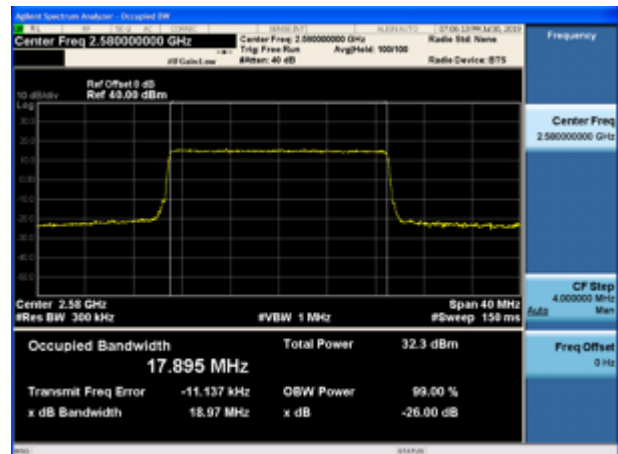

LTE Band 38 QPSK 20MHz CH-Low