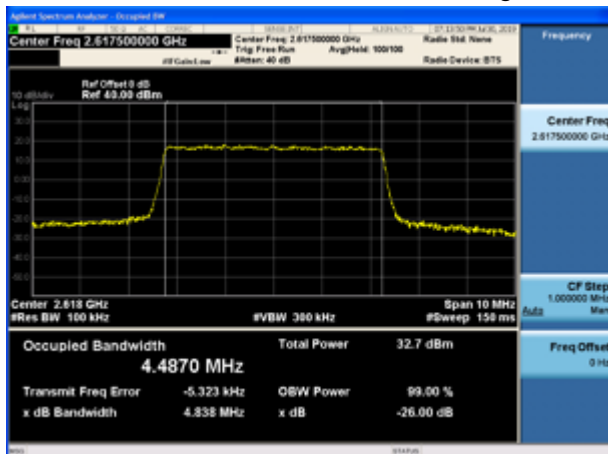

LTE Band 38 QPSK 5MHz CH-Low

LTE Band 38 QPSK 10MHz CH-Low

LTE Band 38 QPSK 5MHz CH-Middle

LTE Band 38 QPSK 10MHz CH-Middle

LTE Band 38 QPSK 5MHz CH-High

LTE Band 38 QPSK 10MHz CH-High

LTE Band 38 QPSK 15MHz CH-Low

LTE Band 38 QPSK 20MHz CH-Low

LTE Band 38 QPSK 15MHz CH-Middle

LTE Band 38 QPSK 20MHz CH-Middle

LTE Band 38 QPSK 15MHz CH-High

LTE Band 38 QPSK 20MHz CH-High

LTE Band 38 16QAM 5MHz CH-Low

LTE Band 38 16QAM 10MHz CH-Low