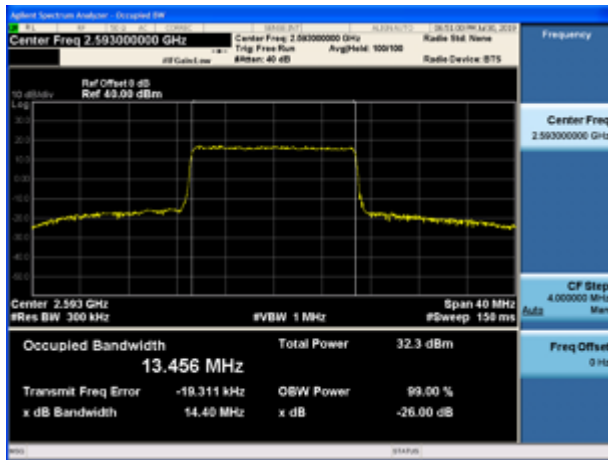

LTE Band 41 QPSK 15MHz CH-Middle