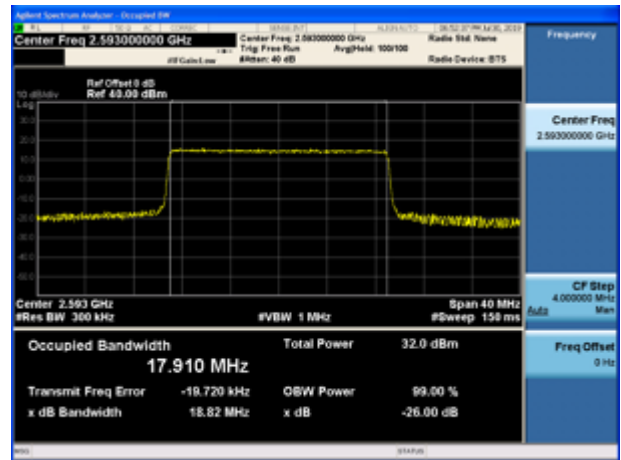

LTE Band 41 QPSK 15MHz CH-Low

LTE Band 41 QPSK 20MHz CH-Low

LTE Band 41 QPSK 15MHz CH-Middle

LTE Band 41 QPSK 20MHz CH-Middle

LTE Band 41 QPSK 15MHz CH-High

LTE Band 41 QPSK 20MHz CH-High

LTE Band 41 16QAM 5MHz CH-Low