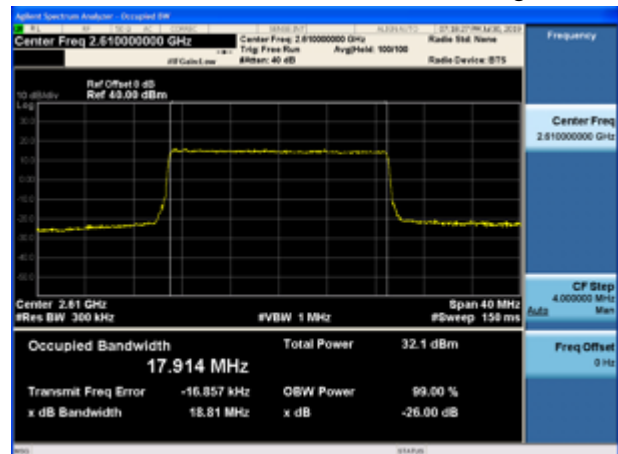

LTE Band 38 QPSK 20MHz CH-Low

LTE Band 38 QPSK 15MHz CH-Middle

LTE Band 38 QPSK 20MHz CH-Middle

LTE Band 38 QPSK 15MHz CH-High

LTE Band 38 QPSK 20MHz CH-High

LTE Band 38 16QAM 5MHz CH-Low

LTE Band 38 16QAM 10MHz CH-Low