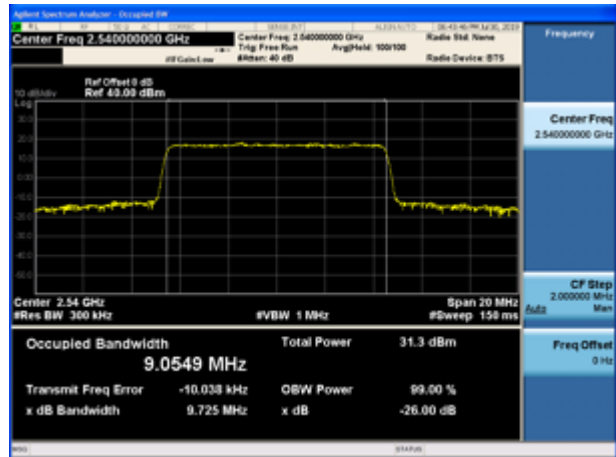

LTE Band 41 16QAM 10MHz CH-Middle