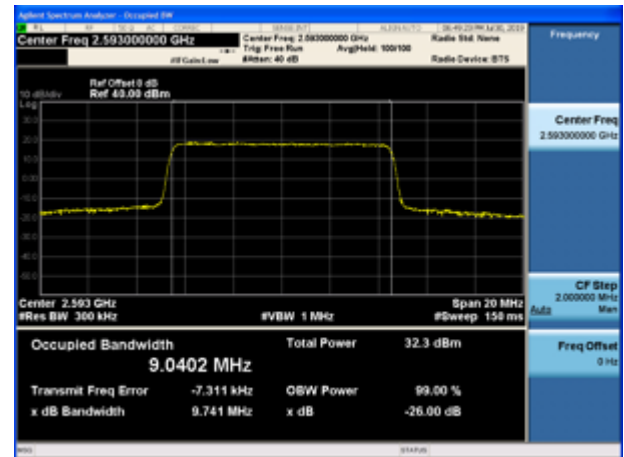

LTE Band 38 64QAM 20MHz CH-High

LTE Band 41 QPSK 5MHz CH-Low

LTE Band 41 QPSK 10MHz CH-Low

LTE Band 41 QPSK 5MHz CH-Middle

LTE Band 41 QPSK 10MHz CH-Middle

LTE Band 41 QPSK 5MHz CH-High

LTE Band 41 QPSK 10MHz CH-High