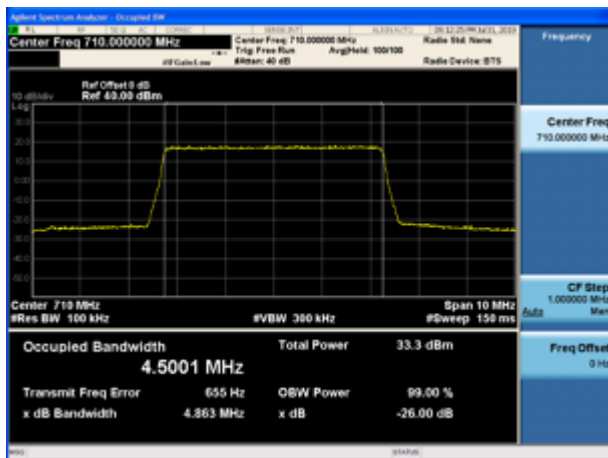

LTE Band 17 16QAM 10MHz CH-High

LTE Band 17 64QAM 5MHz CH-Low

LTE Band 17 64QAM 10MHz CH-Low

LTE Band 17 64QAM 5MHz CH-Middle

LTE Band 17 64QAM 10MHz CH-Middle

LTE Band 17 64QAM 5MHz CH-High

LTE Band 17 64QAM 10MHz CH-High

LTE Band 38 QPSK 5MHz CH-Low

LTE Band 38 QPSK 10MHz CH-Low

LTE Band 38 QPSK 5MHz CH-Middle

LTE Band 38 QPSK 10MHz CH-Middle

LTE Band 38 QPSK 5MHz CH-High

LTE Band 38 QPSK 10MHz CH-High

LTE Band 38 QPSK 15MHz CH-Low