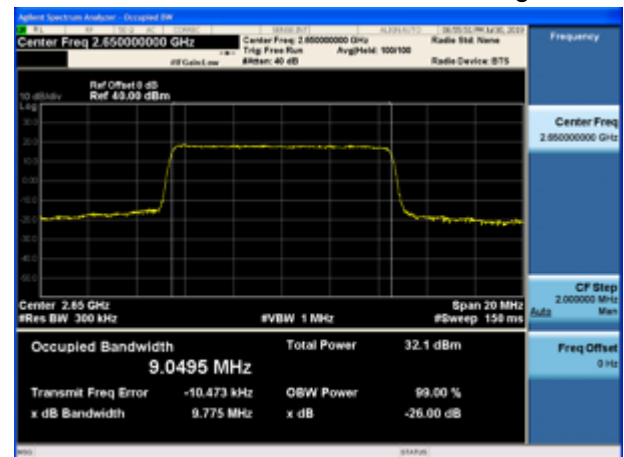

LTE Band 38 64QAM 20MHz CH-High

LTE Band 41 QPSK 5MHz CH-Low

LTE Band 41 QPSK 10MHz CH-Low

LTE Band 41 QPSK 5MHz CH-Middle

LTE Band 41 QPSK 10MHz CH-Middle

LTE Band 41 QPSK 5MHz CH-High

LTE Band 41 QPSK 10MHz CH-High