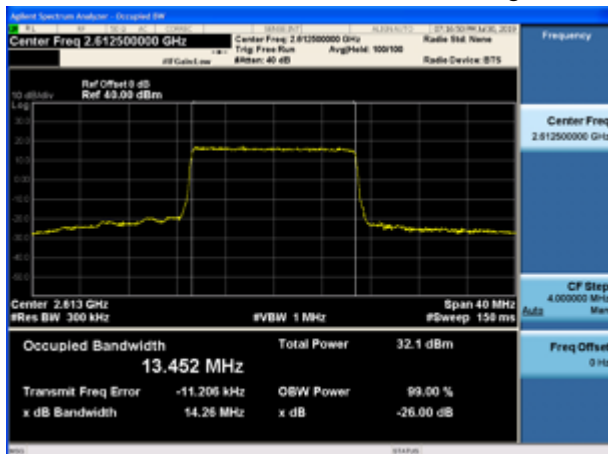

LTE Band 38 QPSK 5MHz CH-Low

LTE Band 38 QPSK 10MHz CH-Low

LTE Band 38 QPSK 5MHz CH-Middle

LTE Band 38 QPSK 10MHz CH-Middle

LTE Band 38 QPSK 5MHz CH-High

LTE Band 38 QPSK 10MHz CH-High

LTE Band 38 QPSK 15MHz CH-Low

LTE Band 38 QPSK 20MHz CH-Low

LTE Band 38 QPSK 15MHz CH-Middle

LTE Band 38 QPSK 20MHz CH-Middle

LTE Band 38 QPSK 15MHz CH-High

LTE Band 38 QPSK 20MHz CH-High

LTE Band 38 16QAM 5MHz CH-Low

LTE Band 38 16QAM 10MHz CH-Low