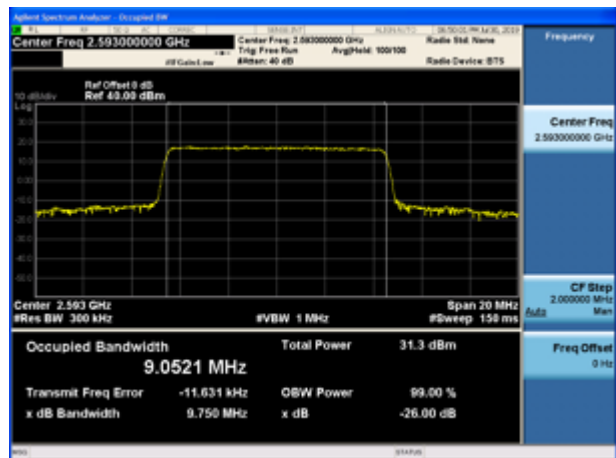

LTE Band 41 16QAM 10MHz CH-High