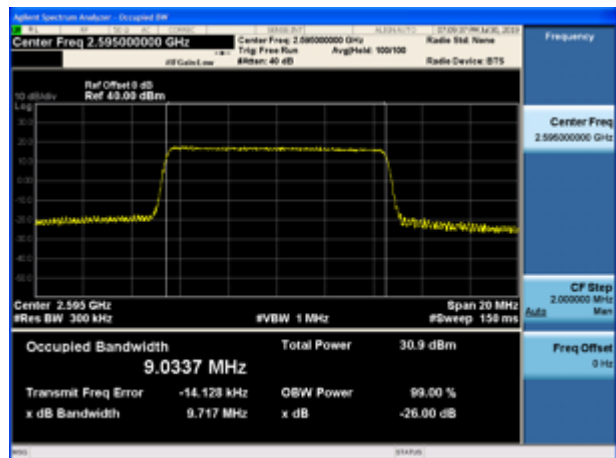

LTE Band 38 16QAM 10MHz CH-High