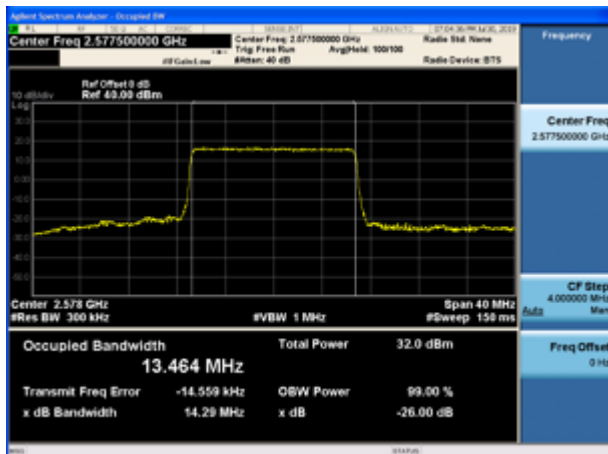

LTE Band 38 QPSK 5MHz CH-Low

LTE Band 38 QPSK 10MHz CH-Low

LTE Band 38 QPSK 5MHz CH-Middle

LTE Band 38 QPSK 10MHz CH-Middle

LTE Band 38 QPSK 5MHz CH-High

LTE Band 38 QPSK 10MHz CH-High

LTE Band 38 QPSK 15MHz CH-Low

LTE Band 38 QPSK 20MHz CH-Low

LTE Band 38 QPSK 15MHz CH-Middle

LTE Band 38 QPSK 20MHz CH-Middle

LTE Band 38 QPSK 15MHz CH-High

LTE Band 38 QPSK 20MHz CH-High

LTE Band 38 16QAM 5MHz CH-Low

LTE Band 38 16QAM 10MHz CH-Low