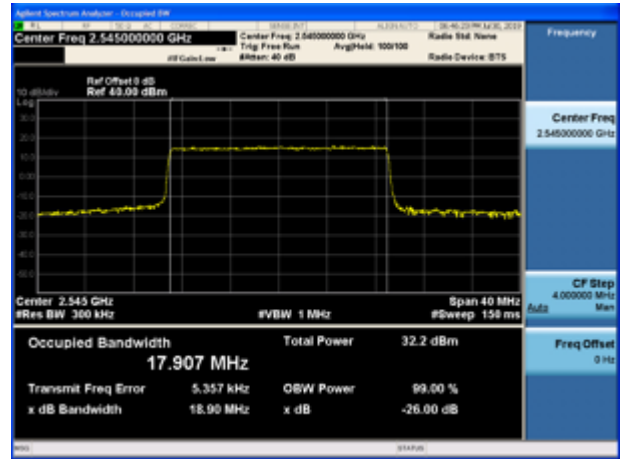

LTE Band 41 QPSK 20MHz CH-Low