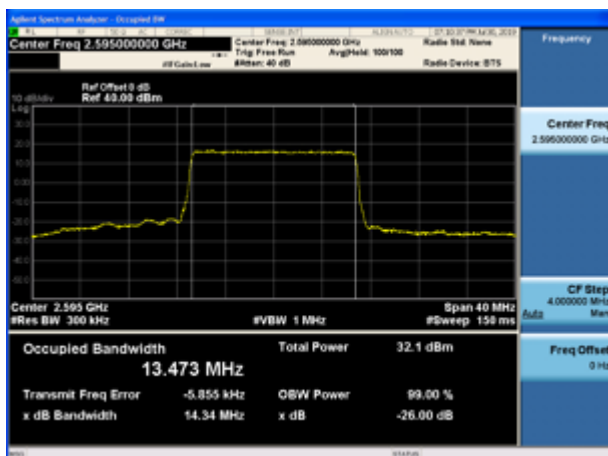

LTE Band 38 QPSK 15MHz CH-Middle