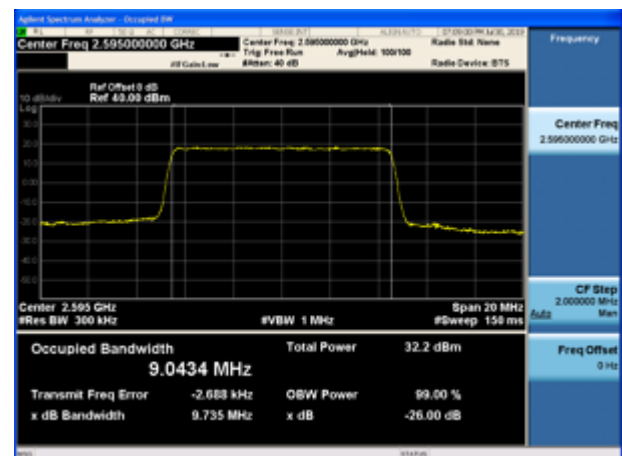

LTE Band 38 QPSK 5MHz CH-Low

LTE Band 38 QPSK 10MHz CH-Low

LTE Band 38 QPSK 5MHz CH-Middle

LTE Band 38 QPSK 10MHz CH-Middle

LTE Band 38 QPSK 5MHz CH-High

LTE Band 38 QPSK 10MHz CH-High

LTE Band 38 QPSK 15MHz CH-Low