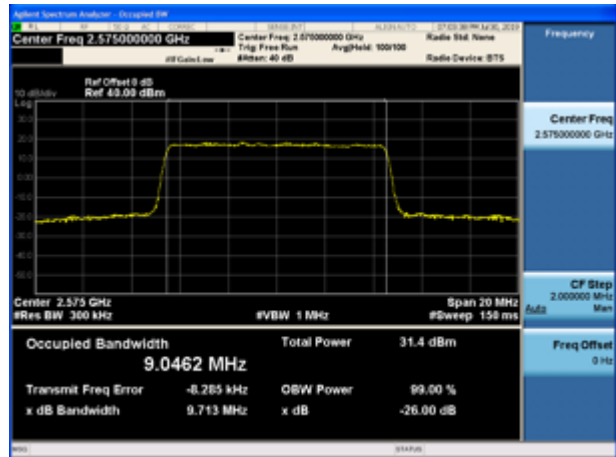

LTE Band 38 QPSK 20MHz CH-Low

LTE Band 38 QPSK 15MHz CH-Middle

LTE Band 38 QPSK 20MHz CH-Middle

LTE Band 38 QPSK 15MHz CH-High

LTE Band 38 QPSK 20MHz CH-High

LTE Band 38 16QAM 5MHz CH-Low

LTE Band 38 16QAM 10MHz CH-Low