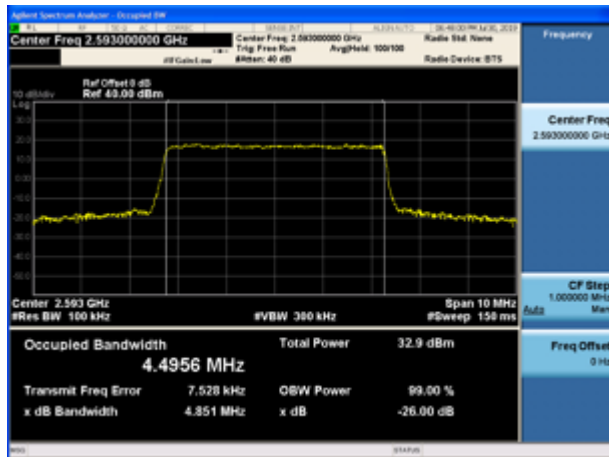

LTE Band 38 64QAM 20MHz CH-High

LTE Band 41 QPSK 5MHz CH-Low

LTE Band 41 QPSK 10MHz CH-Low

LTE Band 41 QPSK 5MHz CH-Middle

LTE Band 41 QPSK 10MHz CH-Middle

LTE Band 41 QPSK 5MHz CH-High

LTE Band 41 QPSK 10MHz CH-High