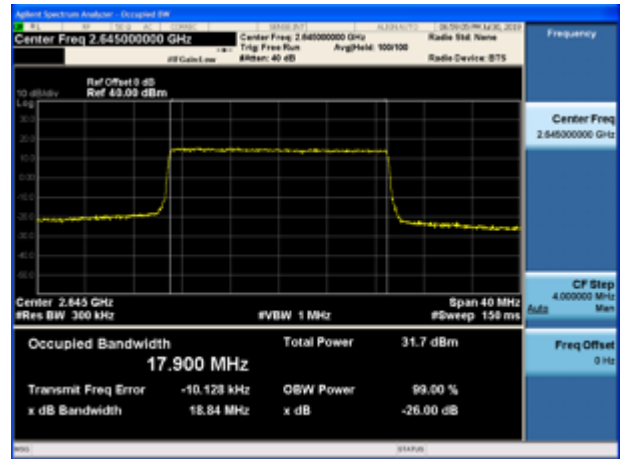

LTE Band 41 QPSK 15MHz CH-Low

LTE Band 41 QPSK 20MHz CH-Low

LTE Band 41 QPSK 15MHz CH-Middle

LTE Band 41 QPSK 20MHz CH-Middle

LTE Band 41 QPSK 15MHz CH-High

LTE Band 41 QPSK 20MHz CH-High

LTE Band 41 16QAM 5MHz CH-Low