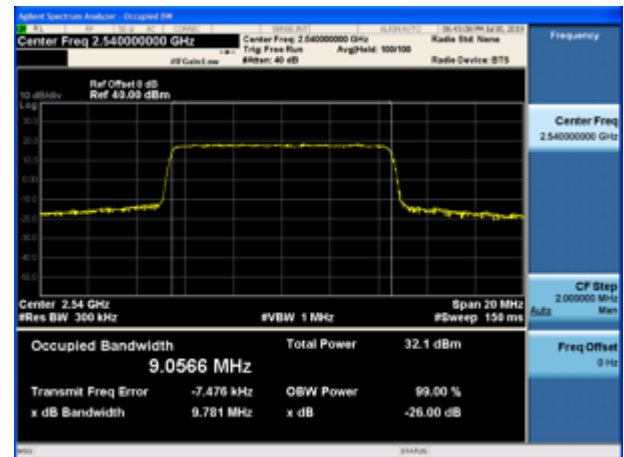

LTE Band 38 64QAM 20MHz CH-High

LTE Band 41 QPSK 5MHz CH-Low

LTE Band 41 QPSK 10MHz CH-Low

LTE Band 41 QPSK 5MHz CH-Middle

LTE Band 41 QPSK 10MHz CH-Middle

LTE Band 41 QPSK 5MHz CH-High

LTE Band 41 QPSK 10MHz CH-High