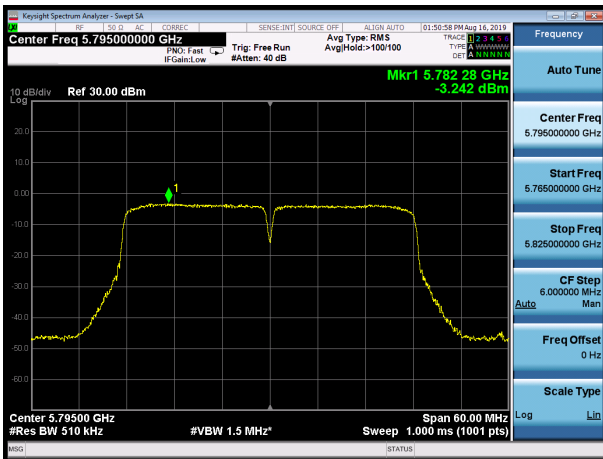

U-NII-3, 802.11ac VHT40, Channel No.: 151