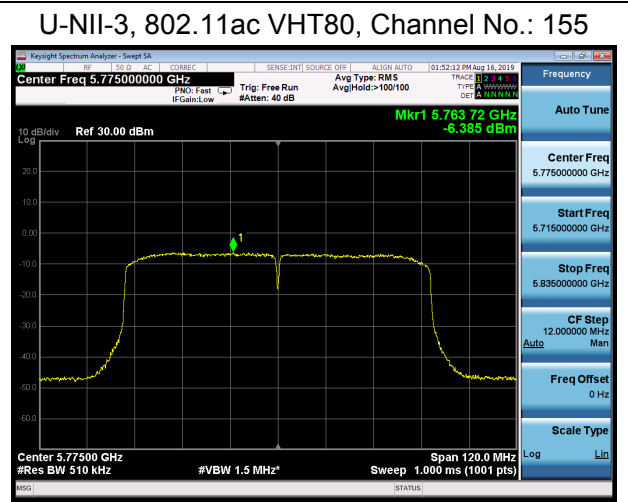

U-NII-3, 802.11n HT40, Channel No.: 159

U-NII-3, 802.11ac VHT20, Channel No.: 157

U-NII-3, 802.11ac VHT40, Channel No.: 151

U-NII-3, 802.11ac VHT20, Channel No.: 165

MIMO Antenna 1

U-NII-1, 802.11a, Channel No.: 36