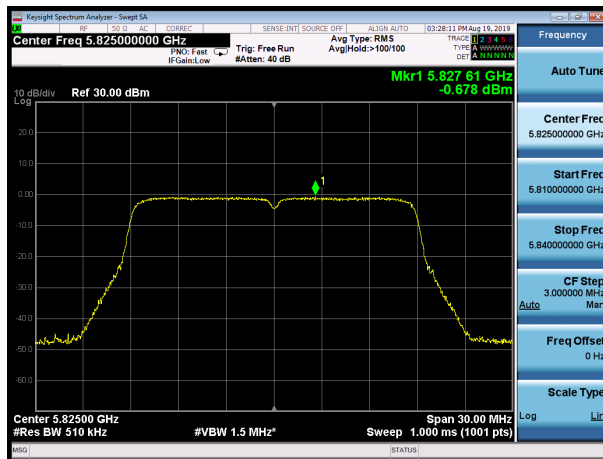

U-NII-3, 802.11a, Channel No.: 157

U-NII-3, 802.11n HT20, Channel No.: 157

U-NII-3, 802.11a, Channel No.: 165

U-NII-3, 802.11n HT20, Channel No.: 165

U-NII-3, 802.11n HT40, Channel No.: 151

U-NII-3, 802.11ac VHT20, Channel No.: 149