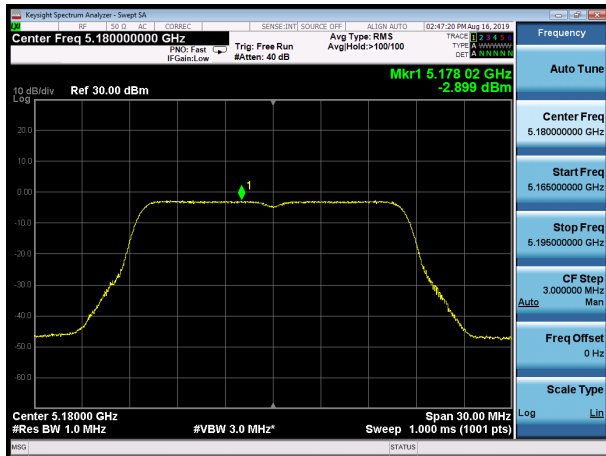

U-NII-3, 802.11n HT40, Channel No.: 159

U-NII-3, 802.11ac VHT20, Channel No.: 157

U-NII-3, 802.11ac VHT40, Channel No.: 151

U-NII-3, 802.11ac VHT20, Channel No.: 165

MIMO Antenna 1

U-NII-1, 802.11a, Channel No.: 36