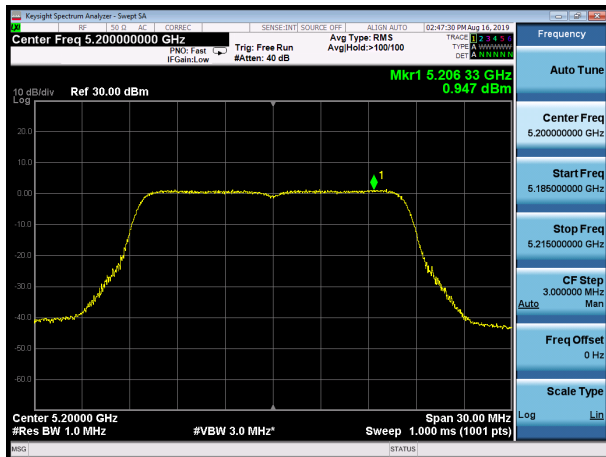

U-NII-1, 802.11a, Channel No.: 40