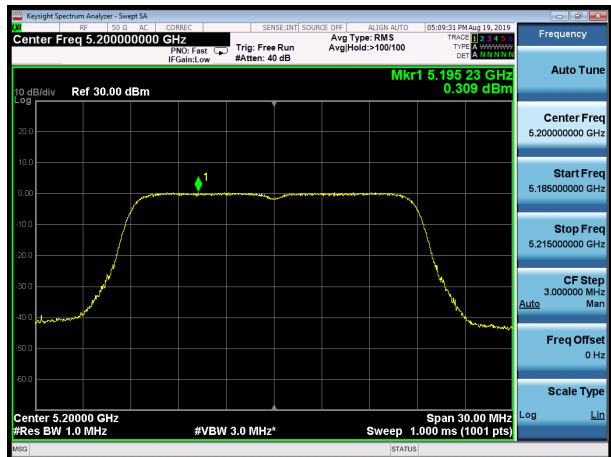

U-NII-1, 802.11n HT20, Channel No.: 40