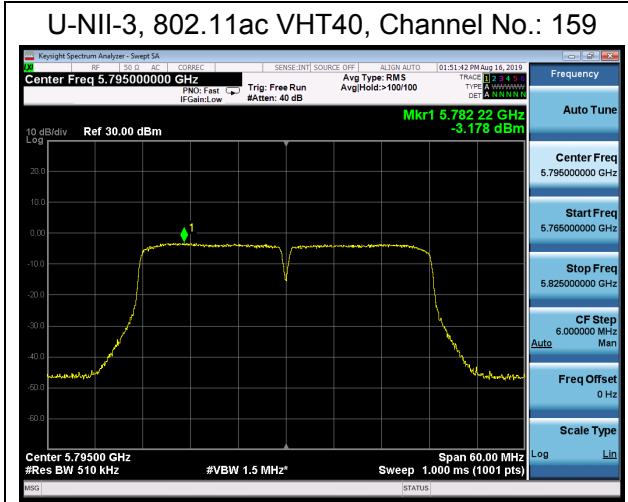

U-NII-3, 802.11n HT40, Channel No.: 159

U-NII-3, 802.11ac VHT20, Channel No.: 157

U-NII-3, 802.11ac VHT40, Channel No.: 151

U-NII-3, 802.11ac VHT20, Channel No.: 165

MIMO Antenna 1

U-NII-1, 802.11a, Channel No.: 36