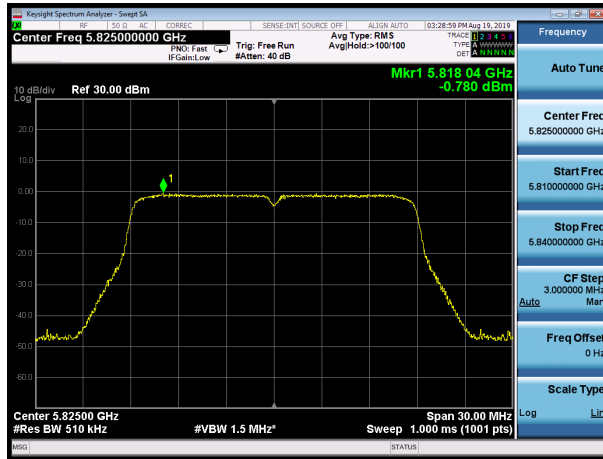

U-NII-3, 802.11n HT40, Channel No.: 159

U-NII-3, 802.11ac VHT20, Channel No.: 157

U-NII-3, 802.11ac VHT40, Channel No.: 151

U-NII-3, 802.11ac VHT20, Channel No.: 165

MIMO Antenna 1

U-NII-1, 802.11a, Channel No.: 36