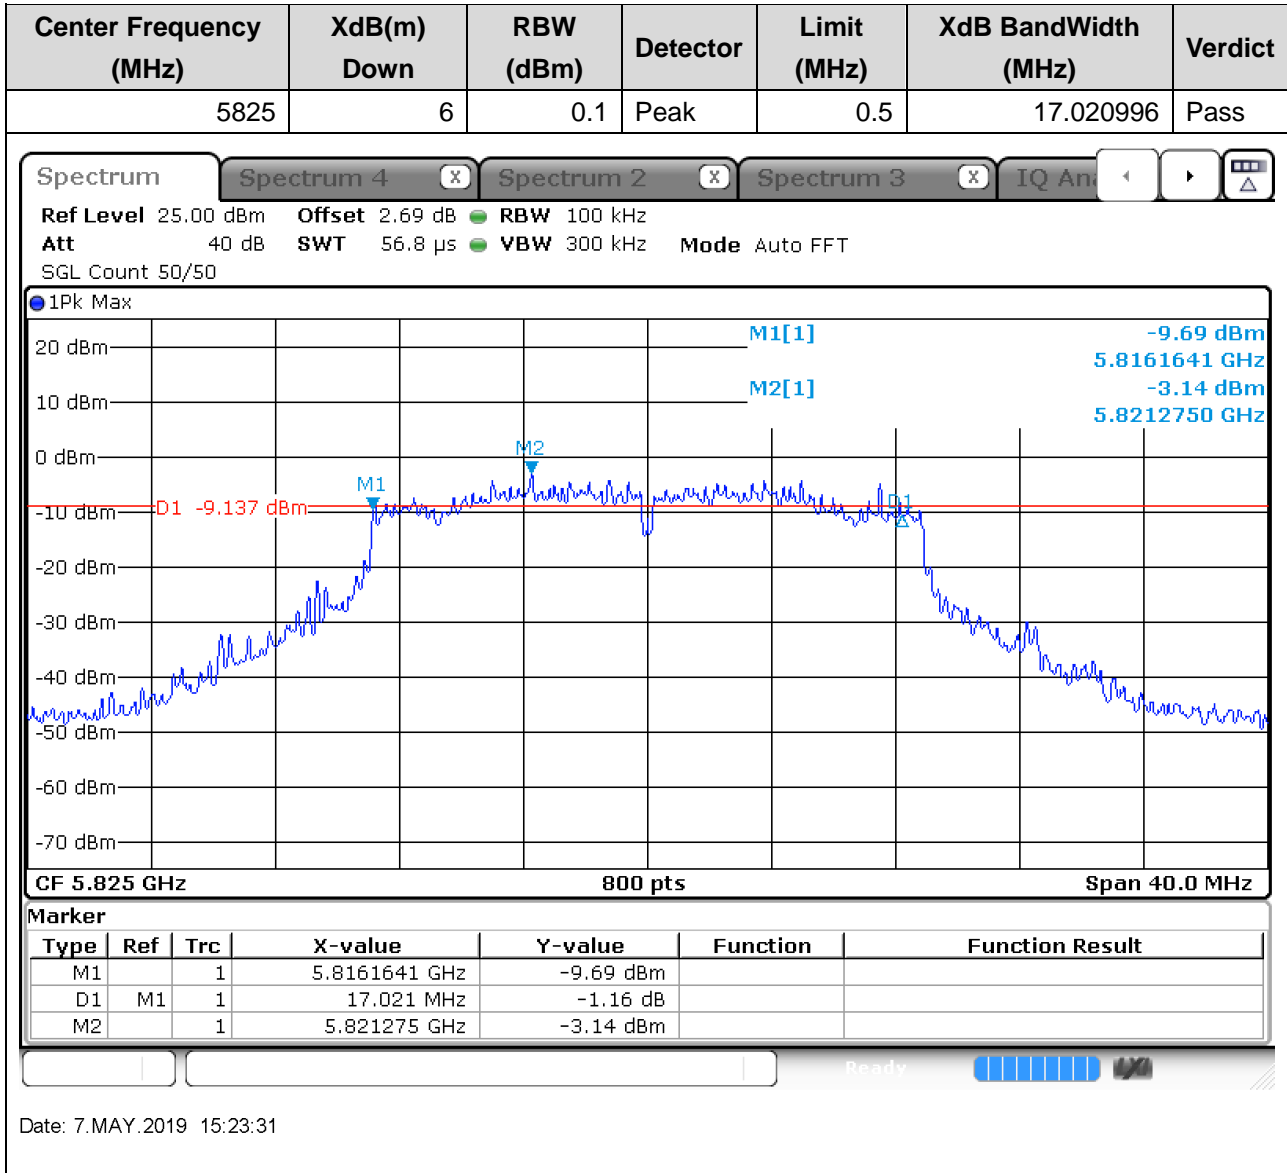

12.1. A.2.1-6dB BandWidth(NTNV)

13. 802.11n_20M_Band4_H

13.1. A.2.1-6dB BandWidth(NTNV)

22. 802.11n_40M_Band4_L

22.1. A.2.1-6dB BandWidth(NTNV)

23. 802.11n_40M_Band4_H

23.1. A.2.1-6dB BandWidth(NTNV)

11. 802.11ac_20M_Band4_L

11.1. A.2.1-6dB BandWidth(NTNV)

13. 802.11ac_20M_Band4_H

13.1. A.2.1-6dB BandWidth(NTNV)

22. 802.11ac_40M_Band4_L

22.1. A.2.1-6dB BandWidth(NTNV)

23. 802.11ac_40M_Band4_H

23.1. A.2.1-6dB BandWidth(NTNV)

29. 802.11ac_80M_Band4_M

29.1. A.2.1-6dB BandWidth(NTNV)

12. 802.11n_20M_Band4_M

12.1. A.2.1-6dB BandWidth(NTNV)

13. 802.11n_20M_Band4_H

13.1. A.2.1-6dB BandWidth(NTNV)

22. 802.11n_40M_Band4_L

22.1. A.2.1-6dB BandWidth(NTNV)

35. 802.11ac_20M_Band4_M

35.1. A.2.1-6dB BandWidth(NTNV)

Center Frequency (MHz)	XdB(m) Down	RBW (dBm)	Detector	Limit (MHz)	XdB BandWidth (MHz)	Verdict
5785	6	0.1	Peak	0.5	17.321777	Pass

END