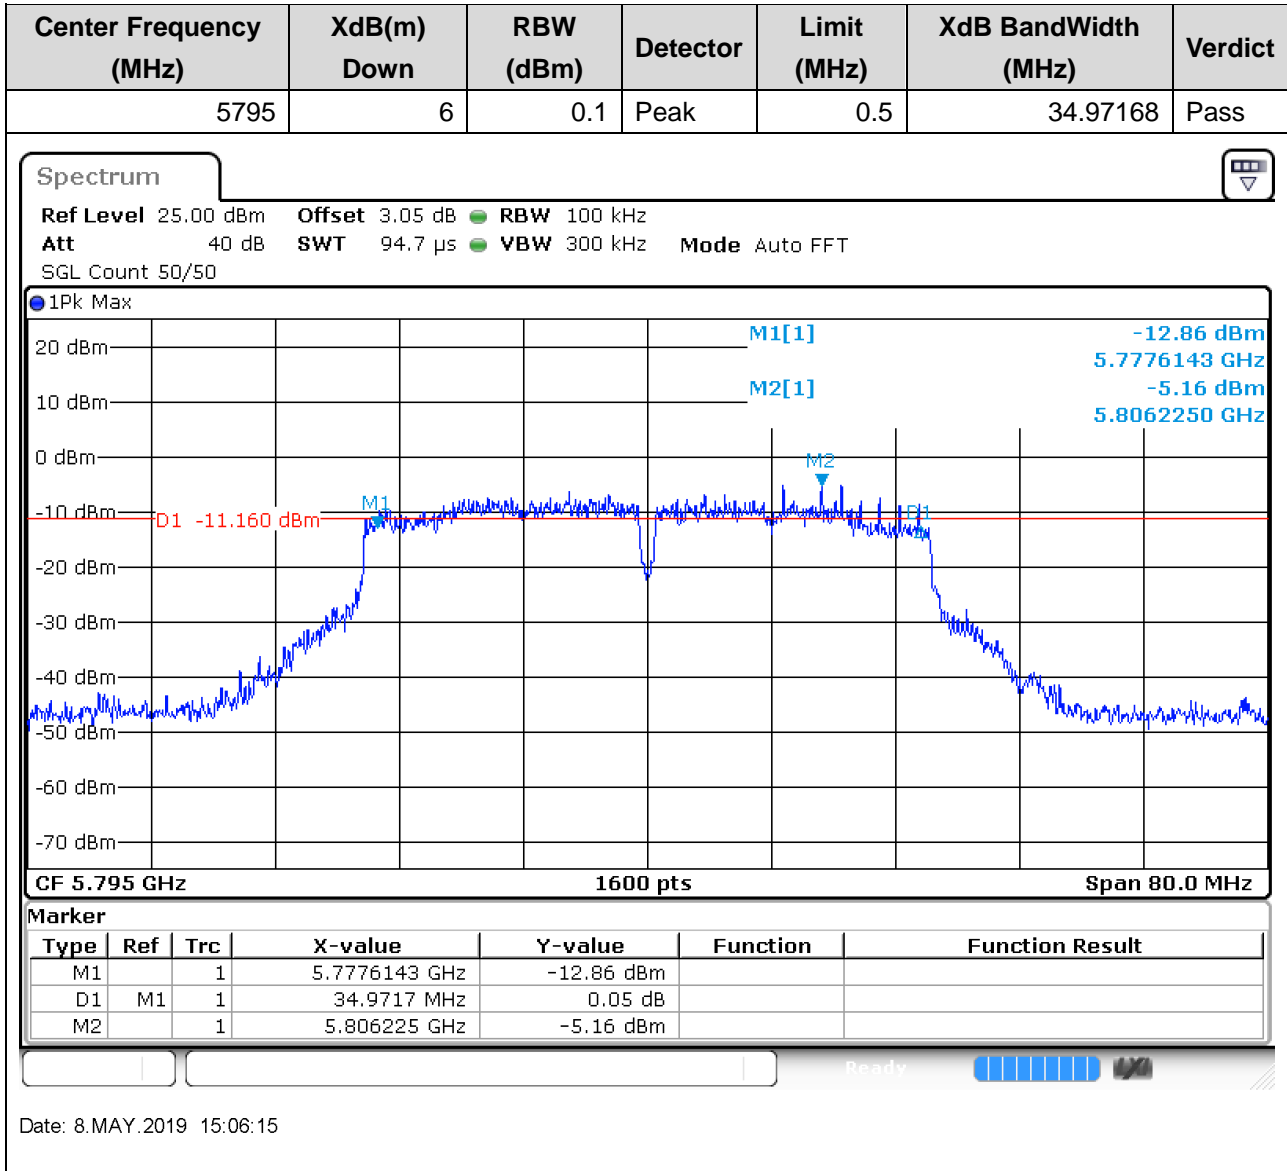

12.1. A.2.1-6dB BandWidth(NTNV)

13. 802.11n_20M_Band4_H

13.1. A.2.1-6dB BandWidth(NTNV)

22. 802.11n_40M_Band4_L

22.1. A.2.1-6dB BandWidth(NTNV)

23. 802.11n_40M_Band4_H

23.1. A.2.1-6dB BandWidth(NTNV)

11. 802.11ac_20M_Band4_L

11.1. A.2.1-6dB BandWidth(NTNV)

13. 802.11ac_20M_Band4_H

13.1. A.2.1-6dB BandWidth(NTNV)

22. 802.11ac_40M_Band4_L

22.1. A.2.1-6dB BandWidth(NTNV)

23. 802.11ac_40M_Band4_H

23.1. A.2.1-6dB BandWidth(NTNV)

29. 802.11ac_80M_Band4_M

29.1. A.2.1-6dB BandWidth(NTNV)

12. 802.11n_20M_Band4_M

12.1. A.2.1-6dB BandWidth(NTNV)

13. 802.11n_20M_Band4_H

13.1. A.2.1-6dB BandWidth(NTNV)

22. 802.11n_40M_Band4_L

22.1. A.2.1-6dB BandWidth(NTNV)

35. 802.11ac_20M_Band4_M