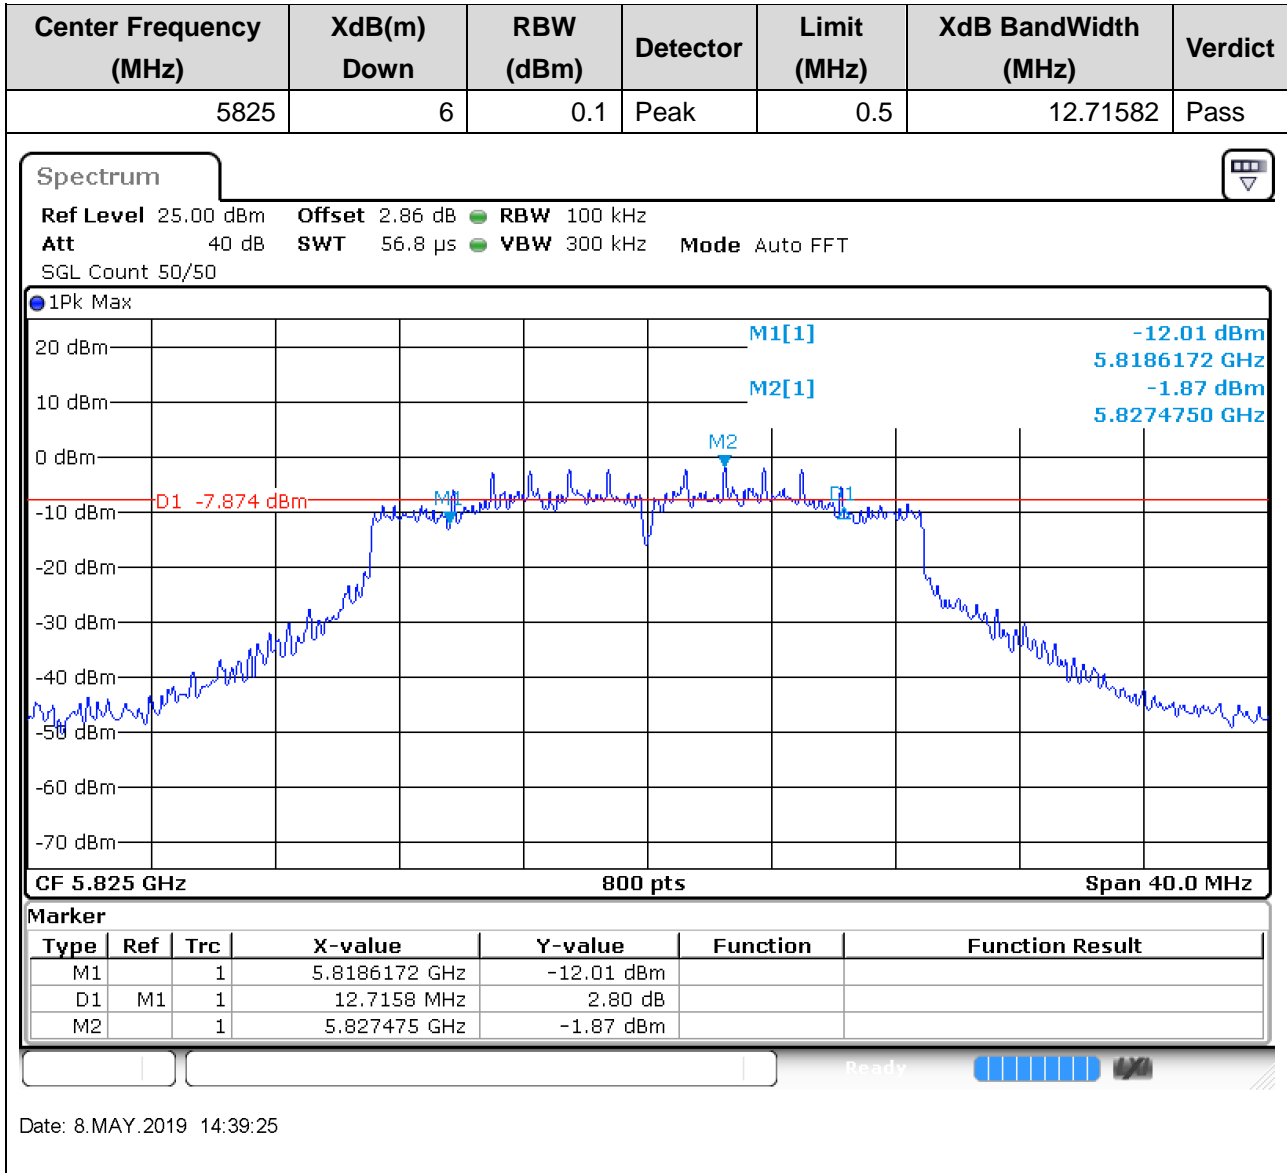

48.1. A.2.1-6dB BandWidth(NTNV)

49. 802.11ac_20M_Band4_H

49.1. A.2.1-6dB BandWidth(NTNV)

58. 802.11ac_40M_Band4_L

58.1. A.2.1-6dB BandWidth(NTNV)

59. 802.11ac_40M_Band4_H

59.1. A.2.1-6dB BandWidth(NTNV)

12. 802.11n_20M_Band4_M

12.1. A.2.1-6dB BandWidth(NTNV)

13. 802.11n_20M_Band4_H

13.1. A.2.1-6dB BandWidth(NTNV)

22. 802.11n_40M_Band4_L

22.1. A.2.1-6dB BandWidth(NTNV)

23. 802.11n_40M_Band4_H

23.1. A.2.1-6dB BandWidth(NTNV)

11. 802.11ac_20M_Band4_L

11.1. A.2.1-6dB BandWidth(NTNV)

13. 802.11ac_20M_Band4_H

13.1. A.2.1-6dB BandWidth(NTNV)

22. 802.11ac_40M_Band4_L

22.1. A.2.1-6dB BandWidth(NTNV)

23. 802.11ac_40M_Band4_H

23.1. A.2.1-6dB BandWidth(NTNV)

29. 802.11ac_80M_Band4_M