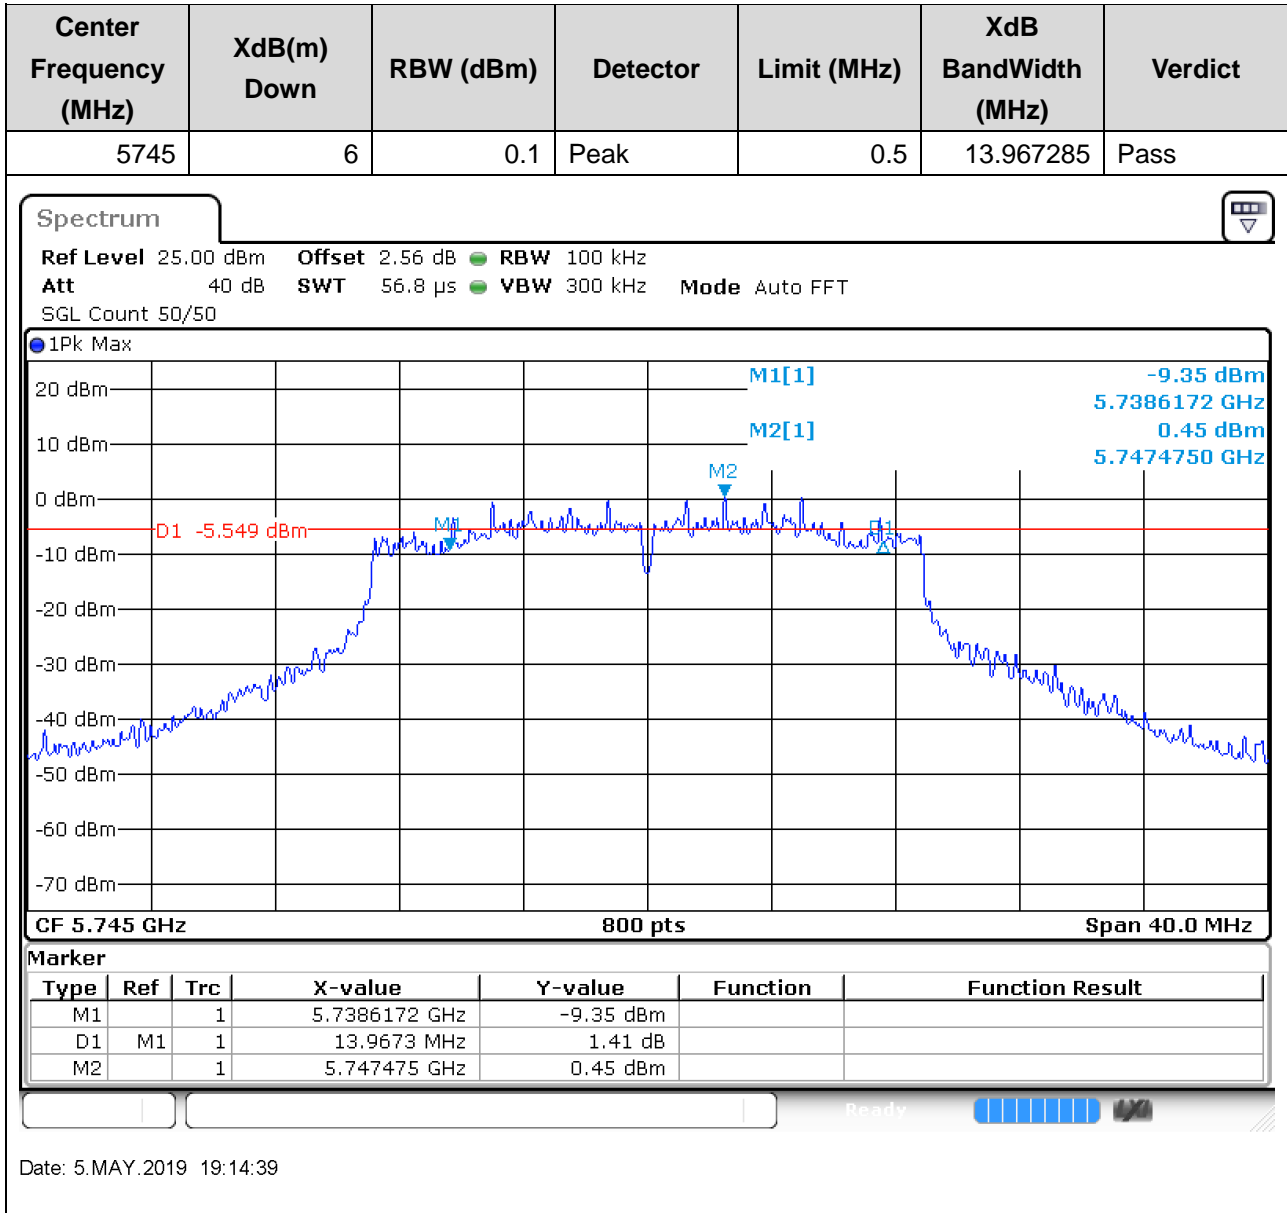

Date: 5.MAY.2019 17:12:37

34. 802.11n_40M_Band4_L

34.1. A.2.1-6dB BandWidth(NTNV)

35. 802.11n_40M_Band4_H

35.1. A.2.1-6dB BandWidth(NTNV)

Center Frequency (MHz)	XdB(m) Down	RBW (dBm)	Detector	Limit (MHz)	XdB BandWidth (MHz)	Verdict
5795	6	0.1	Peak	0.5	31.619629	Pass

46. 802.11ac_20M_Band4_L

46.1. A.2.1-6dB BandWidth(NTNV)

47. 802.11ac_20M_Band4_M

47.1. A.2.1-6dB BandWidth(NTNV)

48. 802.11ac_20M_Band4_H

48.1. A.2.1-6dB BandWidth(NTNV)

57. 802.11ac_40M_Band4_L

57.1. A.2.1-6dB BandWidth(NTNV)