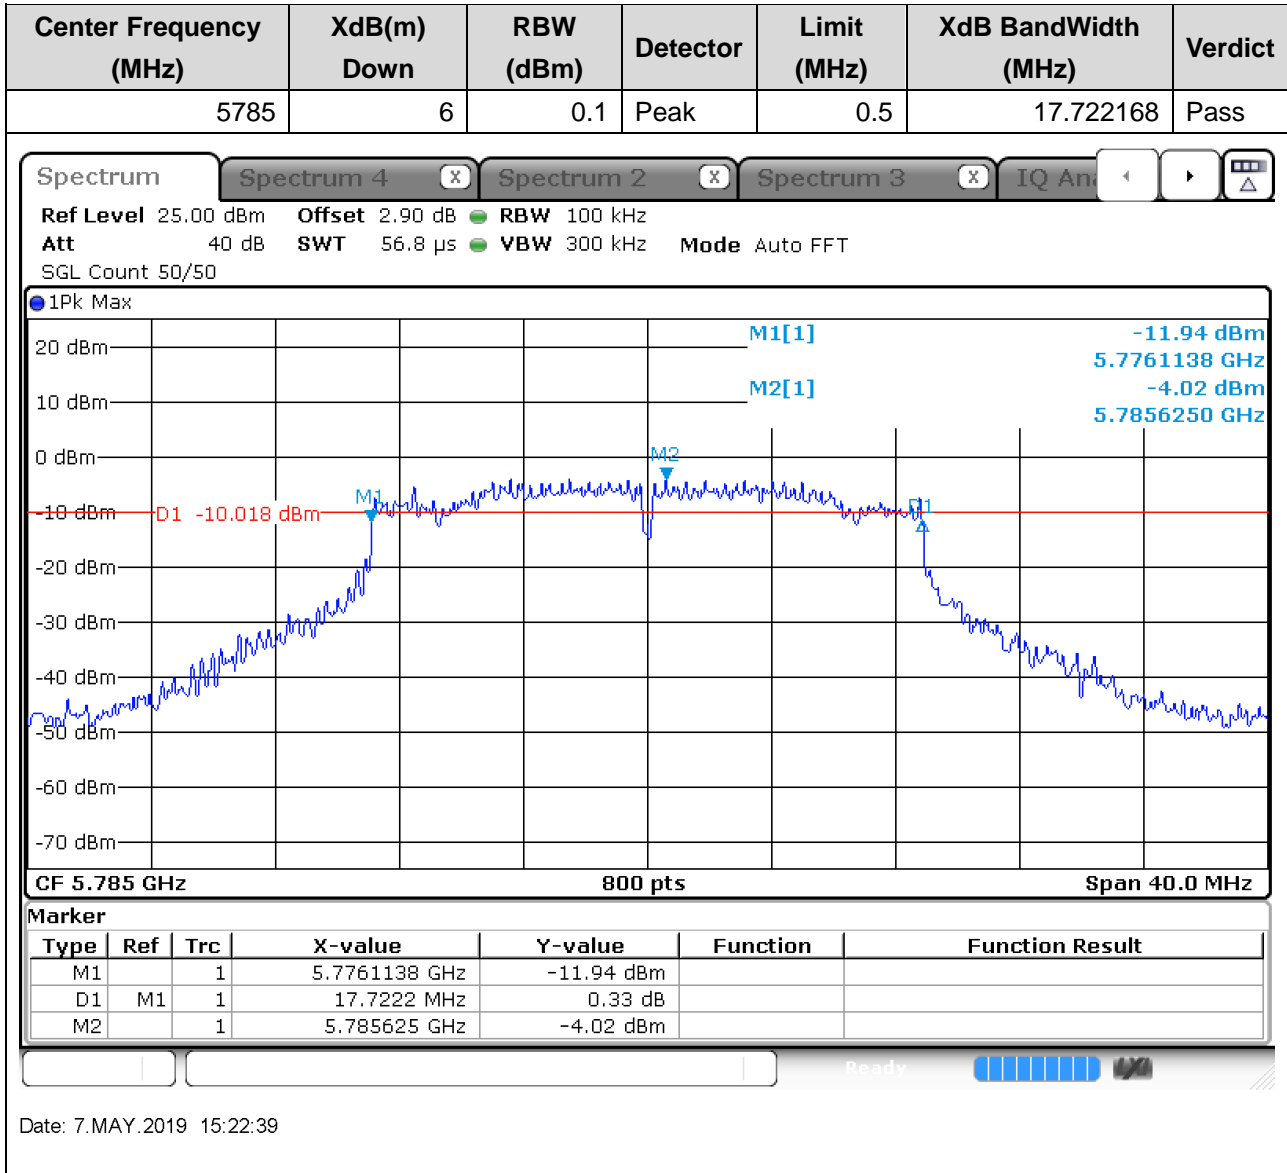

12.1. A.2.1-6dB BandWidth(NTNV)

13. 802.11n_20M_Band4_H

13.1. A.2.1-6dB BandWidth(NTNV)

22. 802.11n_40M_Band4_L

22.1. A.2.1-6dB BandWidth(NTNV)

23. 802.11n_40M_Band4_H

23.1. A.2.1-6dB BandWidth(NTNV)

11. 802.11ac_20M_Band4_L

11.1. A.2.1-6dB BandWidth(NTNV)

13. 802.11ac_20M_Band4_H

13.1. A.2.1-6dB BandWidth(NTNV)

22. 802.11ac_40M_Band4_L

22.1. A.2.1-6dB BandWidth(NTNV)

23. 802.11ac_40M_Band4_H

23.1. A.2.1-6dB BandWidth(NTNV)

29. 802.11ac_80M_Band4_M

29.1. A.2.1-6dB BandWidth(NTNV)

12. 802.11n_20M_Band4_M

12.1. A.2.1-6dB BandWidth(NTNV)

13. 802.11n_20M_Band4_H

13.1. A.2.1-6dB BandWidth(NTNV)

22. 802.11n_40M_Band4_L

22.1. A.2.1-6dB BandWidth(NTNV)

35. 802.11ac_20M_Band4_M

35.1. A.2.1-6dB BandWidth(NTNV)

Center Frequency (MHz)	XdB(m) Down	RBW (dBm)	Detector	Limit (MHz)	XdB BandWidth (MHz)	Verdict
5785	6	0.1	Peak	0.5	17.321777	Pass

END