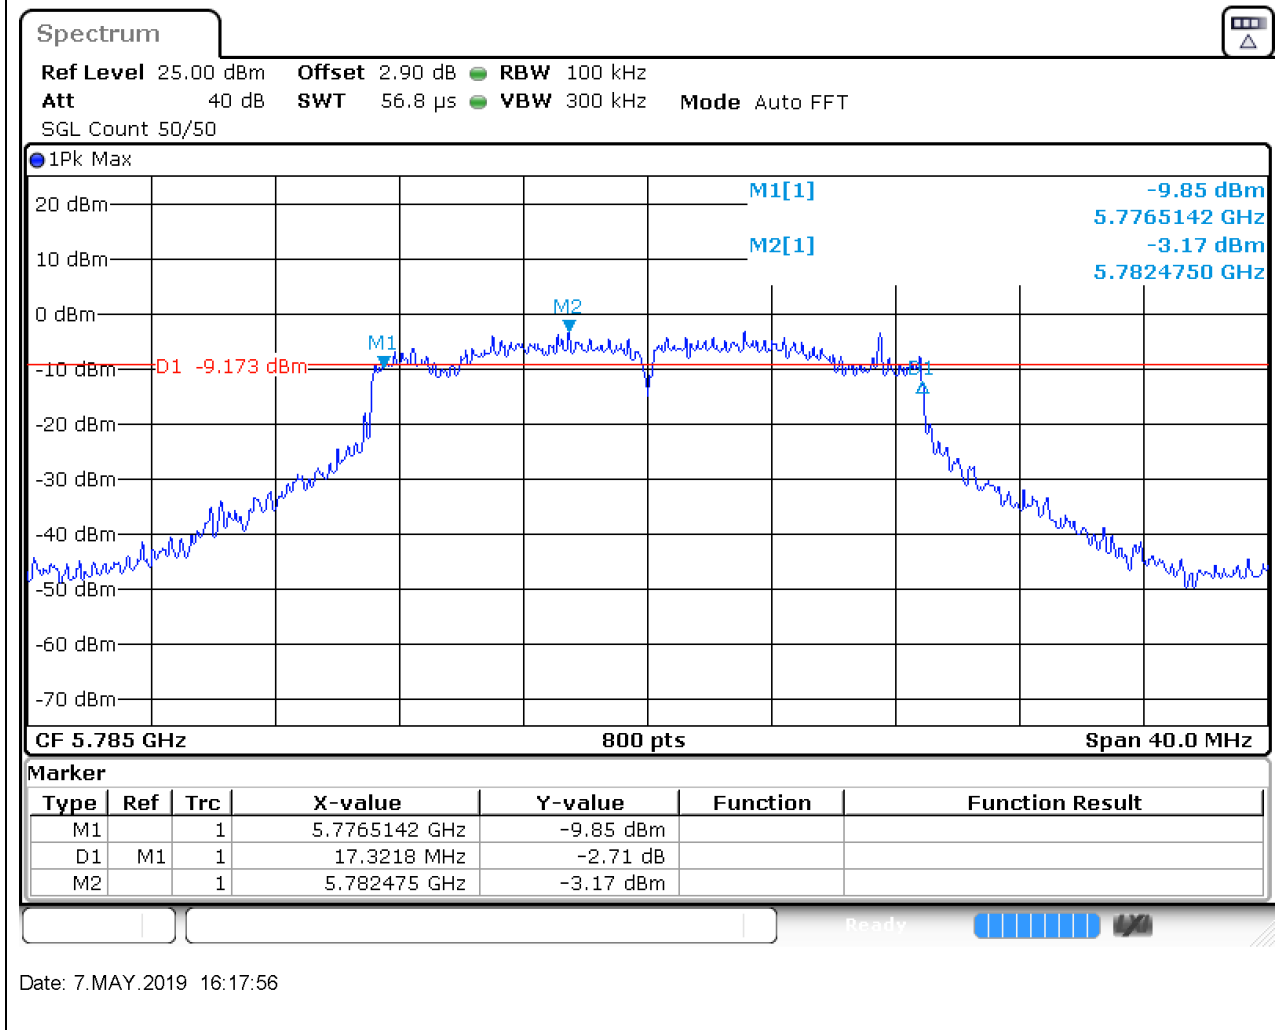

11.1. A.2.1-6dB BandWidth(NTNV)

13. 802.11ac_20M_Band4_H

13.1. A.2.1-6dB BandWidth(NTNV)

22. 802.11ac_40M_Band4_L

22.1. A.2.1-6dB BandWidth(NTNV)

23. 802.11ac_40M_Band4_H

23.1. A.2.1-6dB BandWidth(NTNV)

29. 802.11ac_80M_Band4_M

29.1. A.2.1-6dB BandWidth(NTNV)

12. 802.11n_20M_Band4_M

12.1. A.2.1-6dB BandWidth(NTNV)

13. 802.11n_20M_Band4_H

13.1. A.2.1-6dB BandWidth(NTNV)

22. 802.11n_40M_Band4_L

22.1. A.2.1-6dB BandWidth(NTNV)

35. 802.11ac_20M_Band4_M

35.1. A.2.1-6dB BandWidth(NTNV)

Center Frequency (MHz)	XdB(m) Down	RBW (dBm)	Detector	Limit (MHz)	XdB BandWidth (MHz)	Verdict
5785	6	0.1	Peak	0.5	17.321777	Pass

END