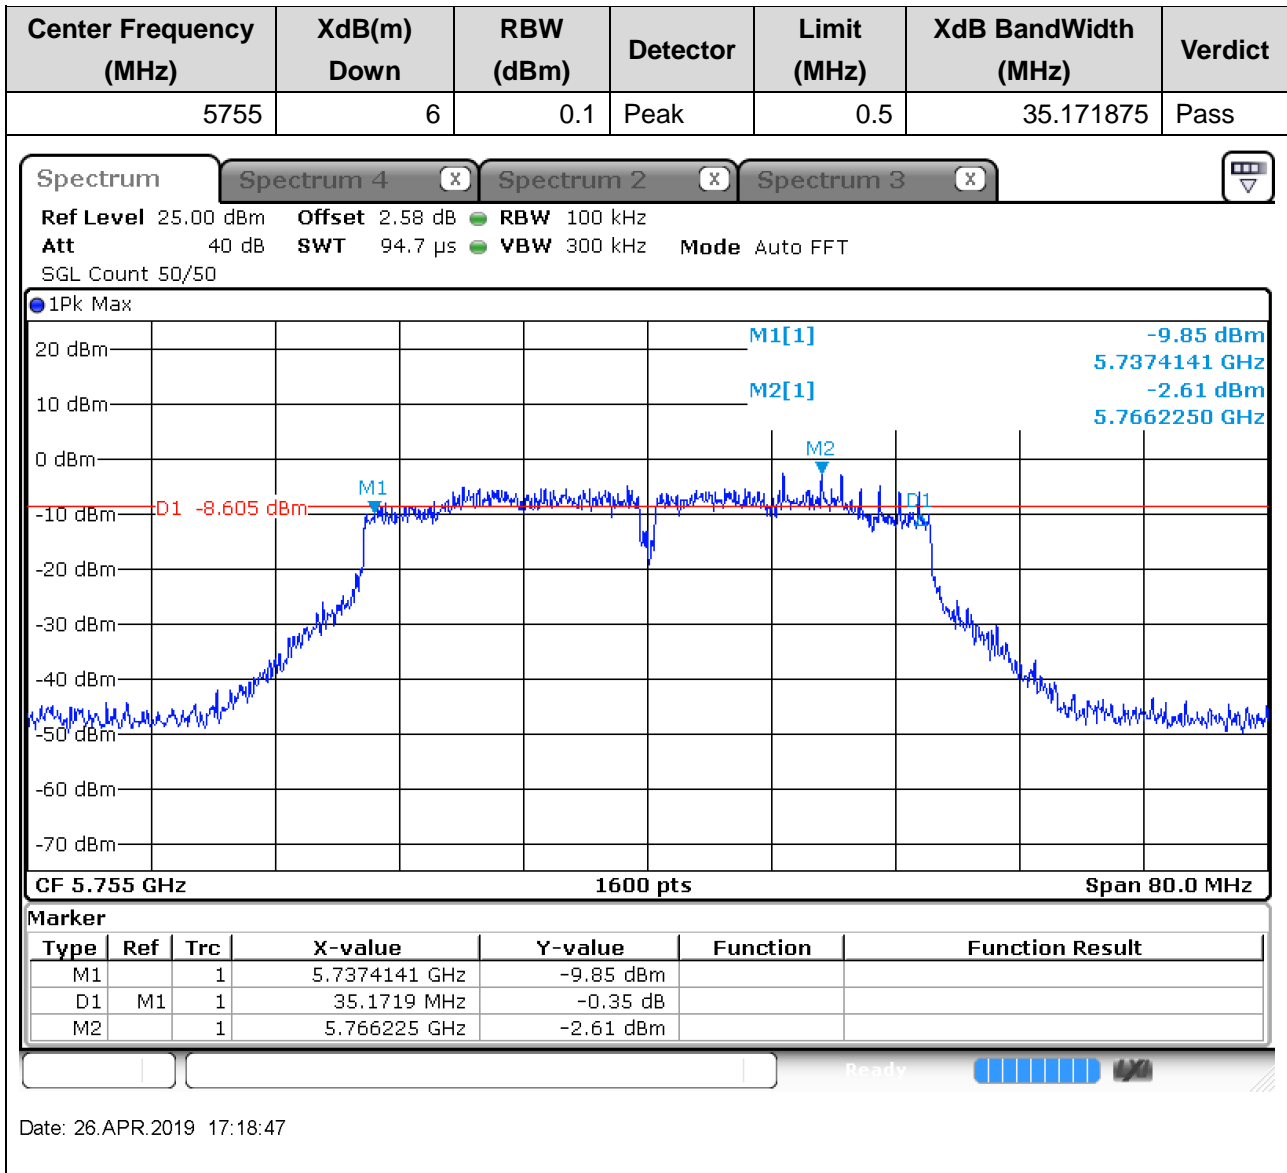

58. 802.11ac_40M_Band4_H

58.1. A.2.1-6dB BandWidth(NTNV)

64. 802.11ac_80M_Band4_M

64.1. A.2.1-6dB BandWidth(NTNV)

ANT B

11. 802.11a_20M_Band4_L

11.1. A.2.1-6dB BandWidth(NTNV)

12. 802.11a_20M_Band4_M

12.1. A.2.1-6dB BandWidth(NTNV)

13. 802.11a_20M_Band4_H

13.1. A.2.1-6dB BandWidth(NTNV)

24. 802.11n_20M_Band4_L

24.1. A.2.1-6dB BandWidth(NTNV)

25. 802.11n_20M_Band4_M

25.1. A.2.1-6dB BandWidth(NTNV)

26. 802.11n_20M_Band4_H

26.1. A.2.1-6dB BandWidth(NTNV)

35. 802.11n_40M_Band4_L

35.1. A.2.1-6dB BandWidth(NTNV)

36. 802.11n_40M_Band4_H

36.1. A.2.1-6dB BandWidth(NTNV)

47. 802.11ac_20M_Band4_L

47.1. A.2.1-6dB BandWidth(NTNV)

48. 802.11ac_20M_Band4_M