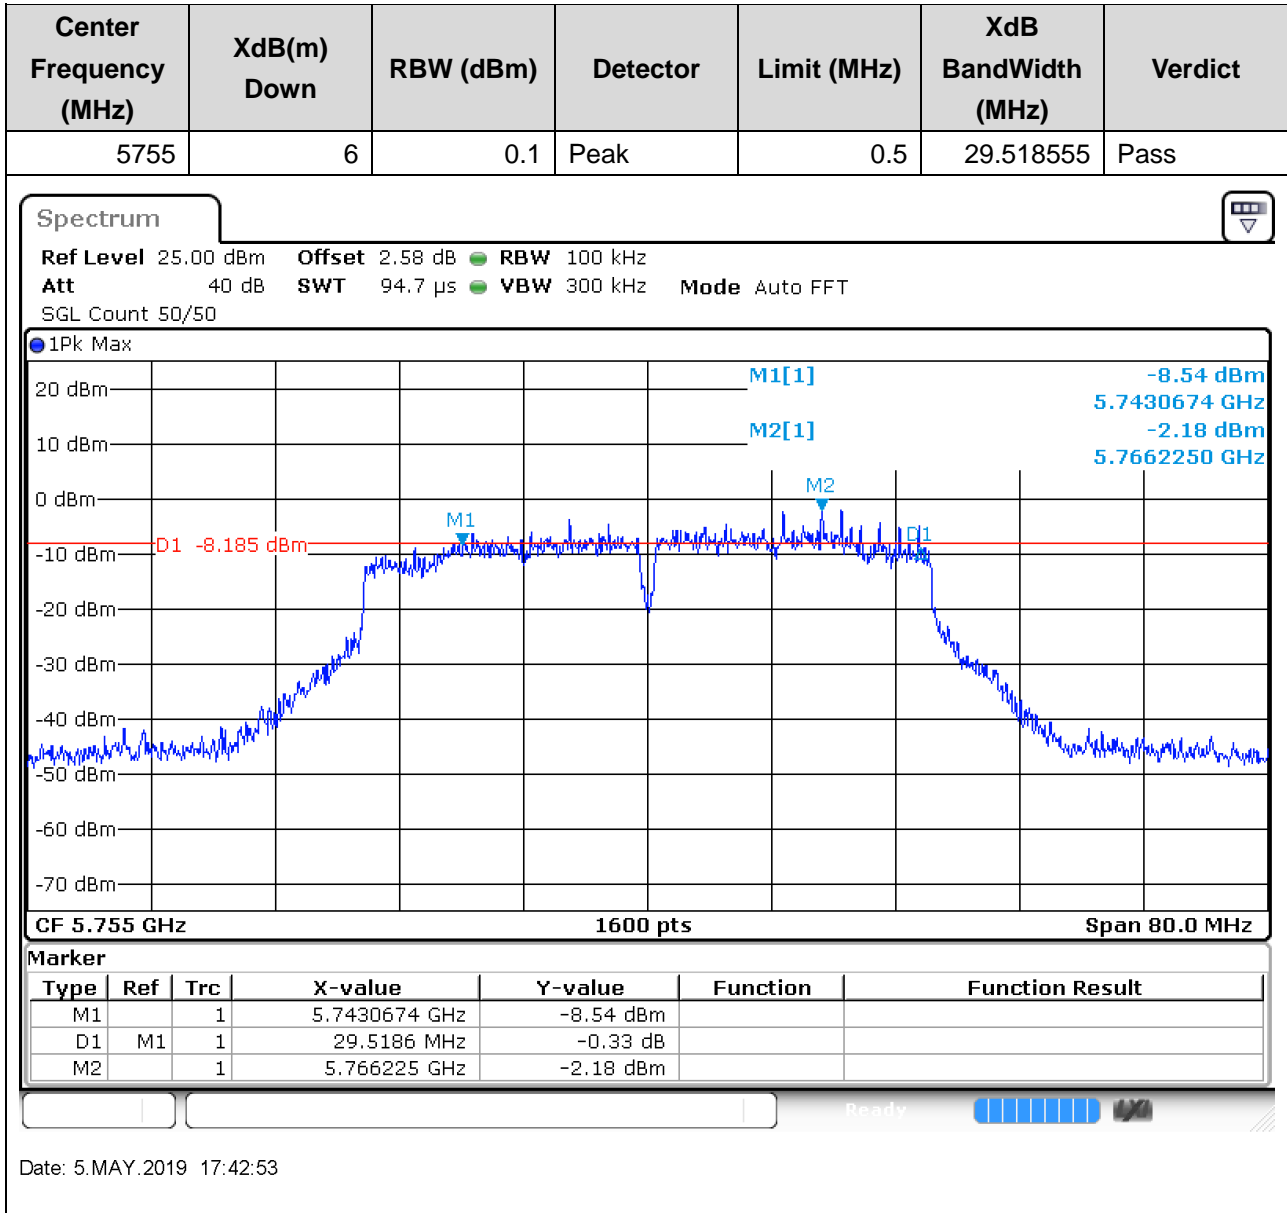

34. 802.11n_40M_Band4_L

34.1. A.2.1-6dB BandWidth(NTNV)