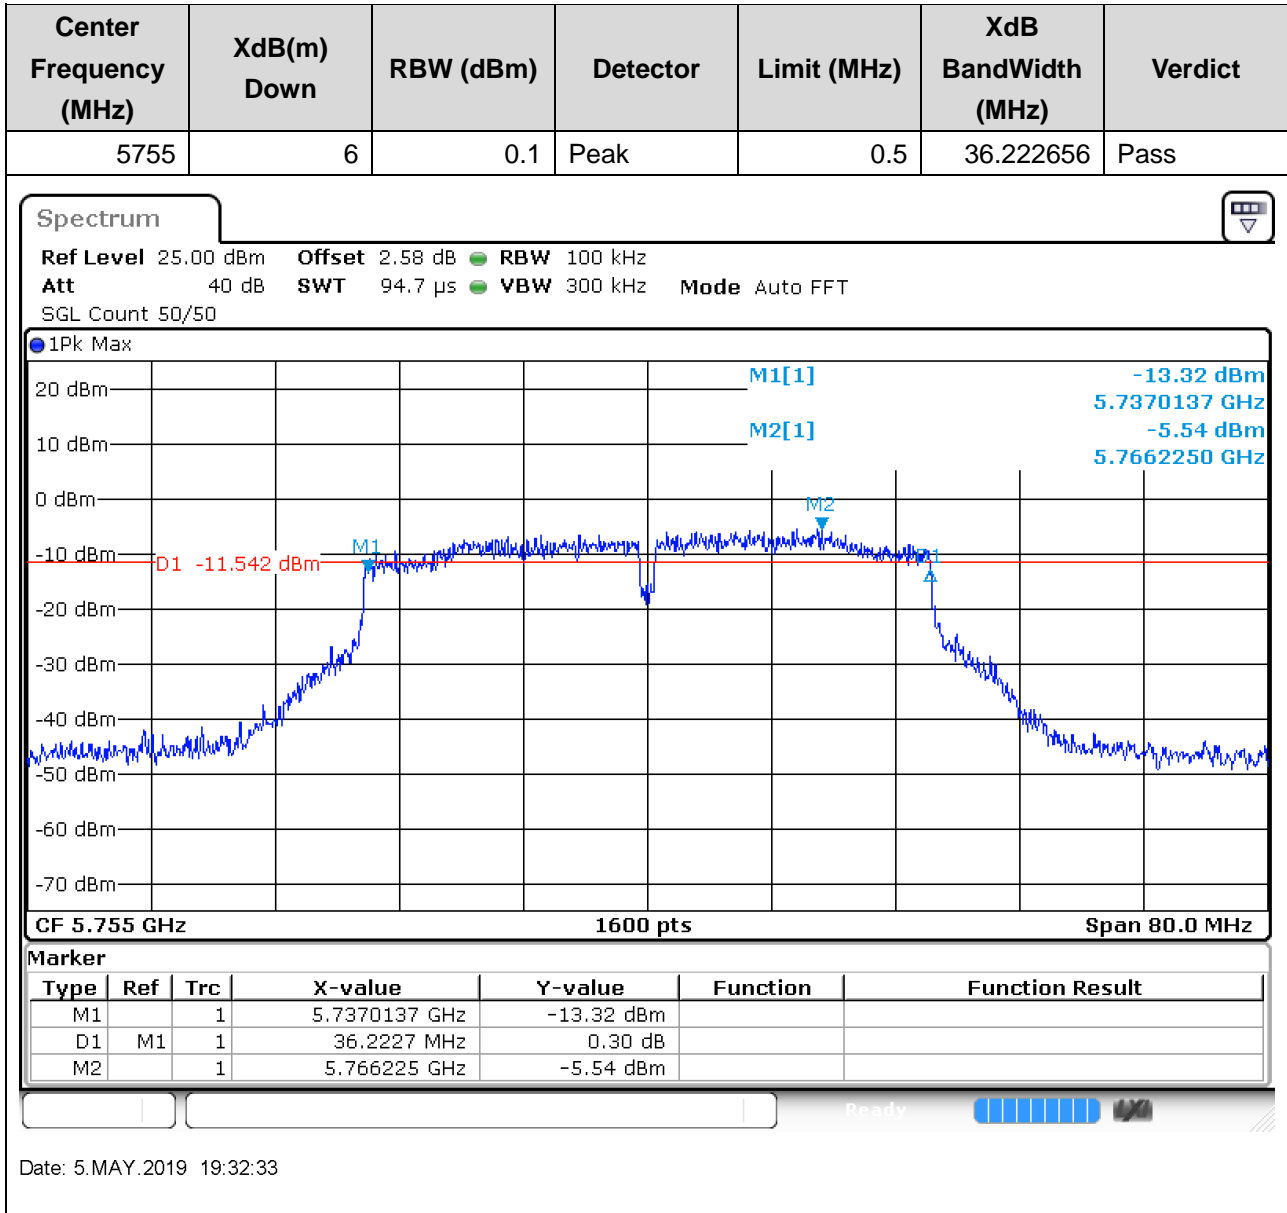

46. 802.11ac_20M_Band4_L

46.1. A.2.1-6dB BandWidth(NTNV)

47. 802.11ac_20M_Band4_M

47.1. A.2.1-6dB BandWidth(NTNV)

48. 802.11ac_20M_Band4_H

48.1. A.2.1-6dB BandWidth(NTNV)

57. 802.11ac_40M_Band4_L

57.1. A.2.1-6dB BandWidth(NTNV)

58. 802.11ac_40M_Band4_H

58.1. A.2.1-6dB BandWidth(NTNV)

64. 802.11ac_80M_Band4_M

64.1. A.2.1-6dB BandWidth(NTNV)

ANT B

11. 802.11a_20M_Band4_L

11.1. A.2.1-6dB BandWidth(NTNV)

12. 802.11a_20M_Band4_M