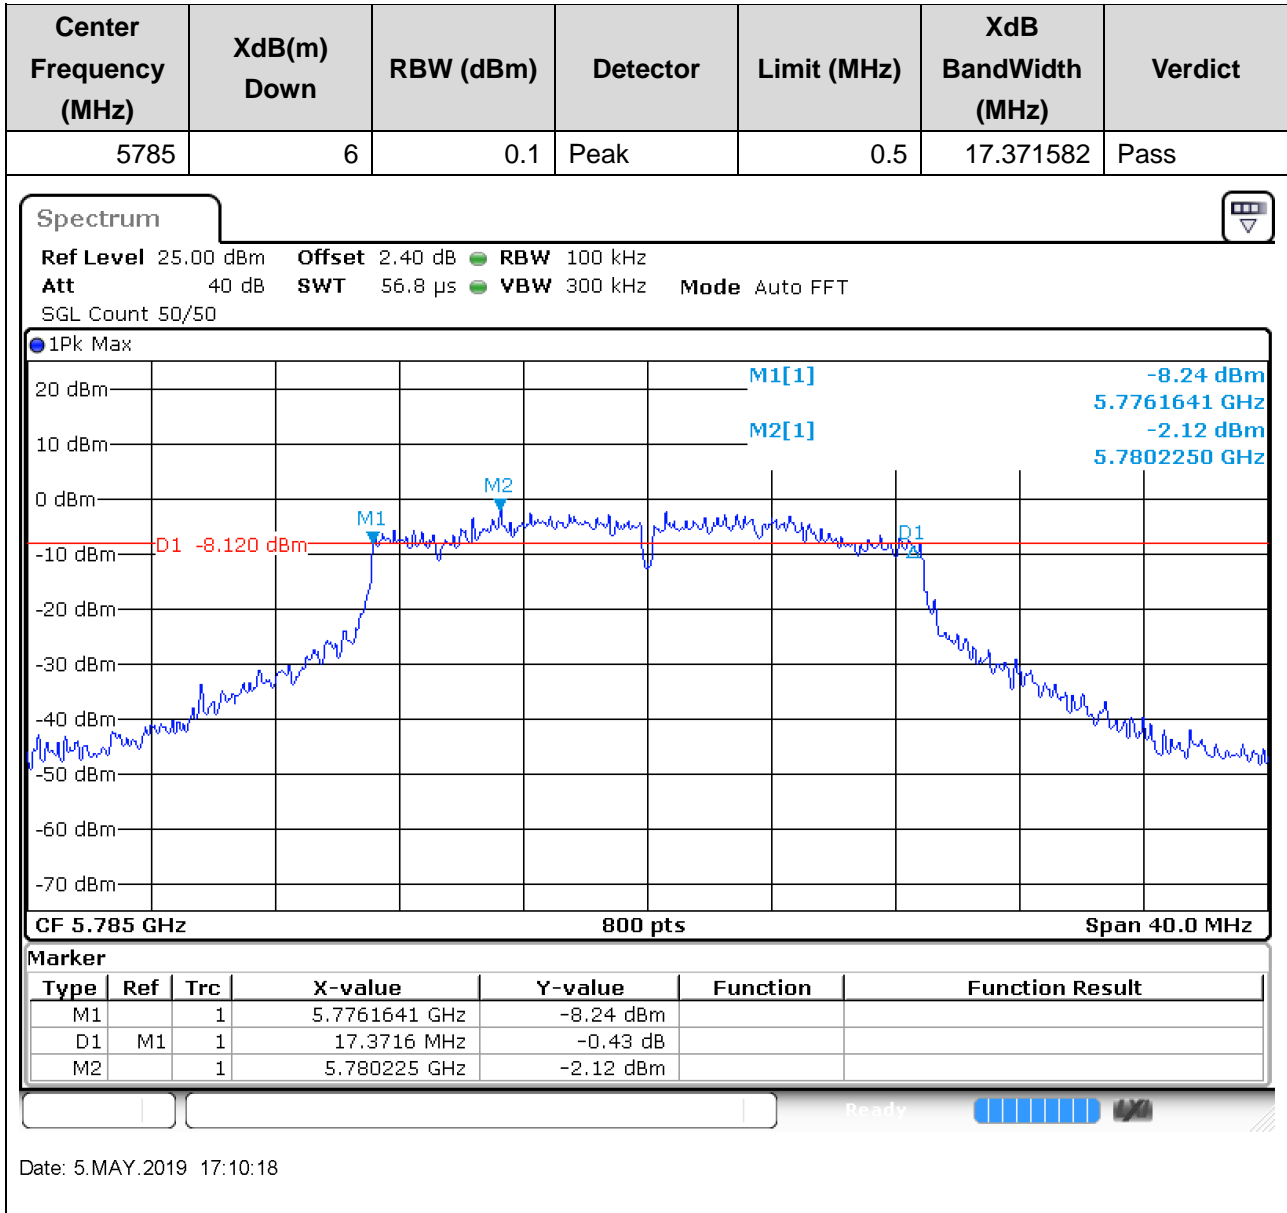

12. 802.11a_20M_Band4_M

12.1. A.2.1-6dB BandWidth(NTNV)

13. 802.11a_20M_Band4_H

13.1. A.2.1-6dB BandWidth(NTNV)

Center Frequency (MHz)	XdB(m) Down	RBW (dBm)	Detector	Limit (MHz)	XdB Bandwidth (MHz)	Verdict
5825	6	0.1	Peak	0.5	16.42041	Pass

24. 802.11n_20M_Band4_L

24.1. A.2.1-6dB BandWidth(NTNV)

25. 802.11n_20M_Band4_M

25.1. A.2.1-6dB BandWidth(NTNV)

26. 802.11n_20M_Band4_H

26.1. A.2.1-6dB BandWidth(NTNV)

Center Frequency (MHz)	XdB(m) Down	RBW (dBm)	Detector	Limit (MHz)	XdB Bandwidth (MHz)	Verdict
5825	6	0.1	Peak	0.5	17.671875	Pass