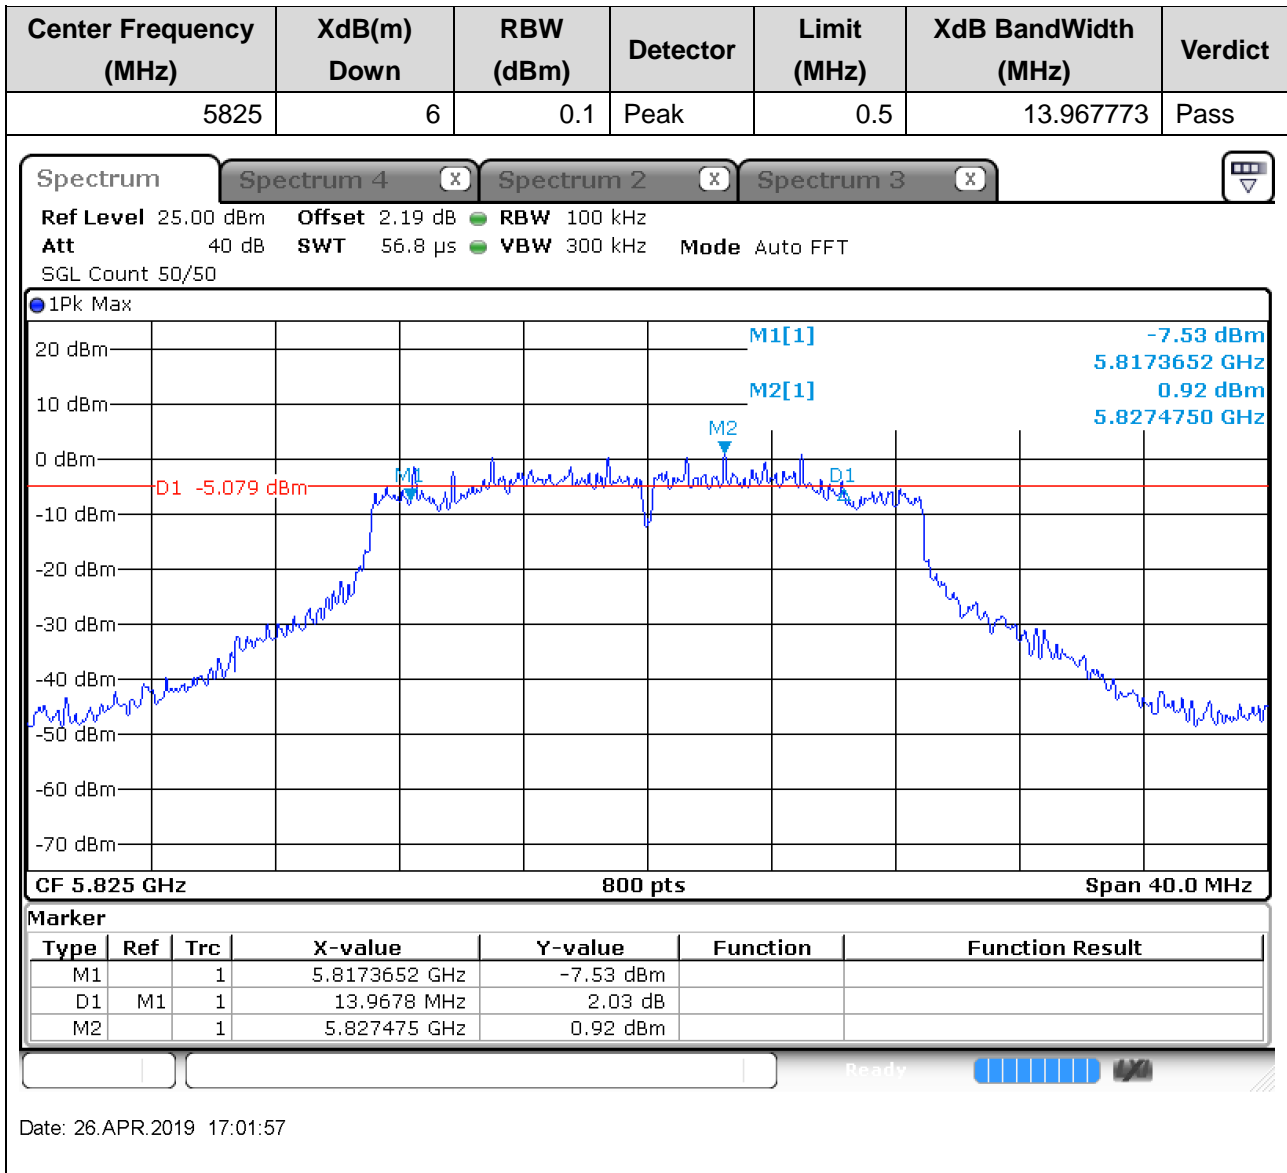

12.1. A.2.1-6dB BandWidth(NTNV)

13. 802.11a_20M_Band4_H

13.1. A.2.1-6dB BandWidth(NTNV)

24. 802.11n_20M_Band4_L

24.1. A.2.1-6dB BandWidth(NTNV)

25. 802.11n_20M_Band4_M

25.1. A.2.1-6dB BandWidth(NTNV)

26. 802.11n_20M_Band4_H

26.1. A.2.1-6dB BandWidth(NTNV)

35. 802.11n_40M_Band4_L

35.1. A.2.1-6dB BandWidth(NTNV)

36. 802.11n_40M_Band4_H

36.1. A.2.1-6dB BandWidth(NTNV)

47. 802.11ac_20M_Band4_L

47.1. A.2.1-6dB BandWidth(NTNV)

48. 802.11ac_20M_Band4_M