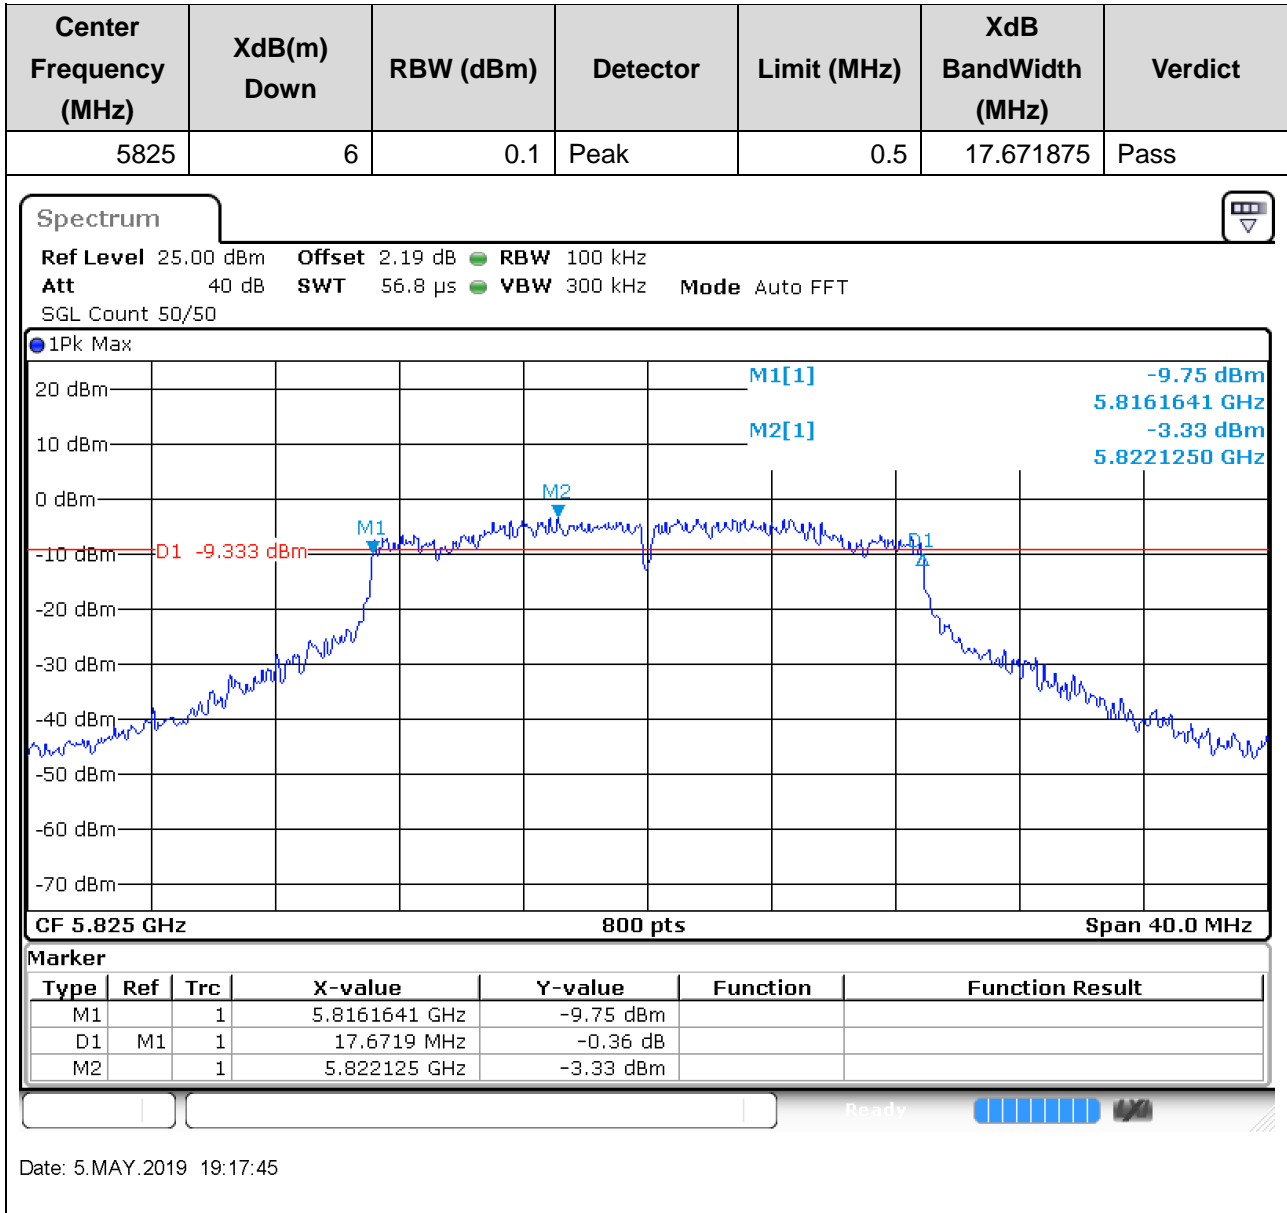

46. 802.11ac_20M_Band4_L

46.1. A.2.1-6dB BandWidth(NTNV)

47. 802.11ac_20M_Band4_M

47.1. A.2.1-6dB BandWidth(NTNV)

48. 802.11ac_20M_Band4_H

48.1. A.2.1-6dB BandWidth(NTNV)

57. 802.11ac_40M_Band4_L

57.1. A.2.1-6dB BandWidth(NTNV)