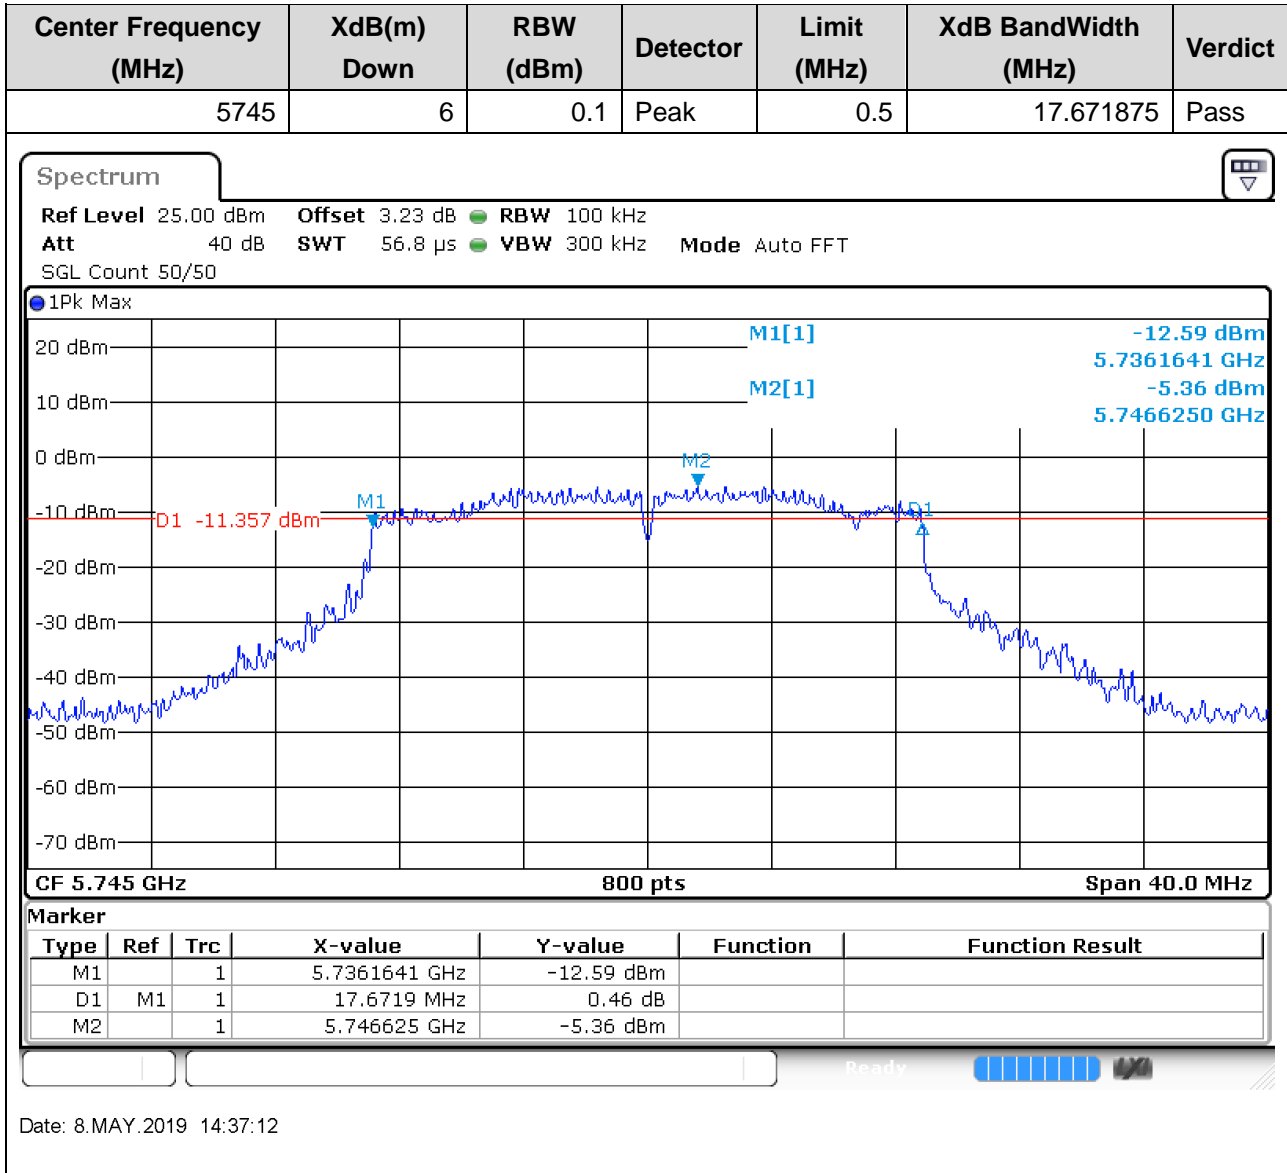

48.1. A.2.1-6dB BandWidth(NTNV)

49. 802.11ac_20M_Band4_H

49.1. A.2.1-6dB BandWidth(NTNV)

58. 802.11ac_40M_Band4_L

58.1. A.2.1-6dB BandWidth(NTNV)

59. 802.11ac_40M_Band4_H

59.1. A.2.1-6dB BandWidth(NTNV)

12. 802.11n_20M_Band4_M

12.1. A.2.1-6dB BandWidth(NTNV)

13. 802.11n_20M_Band4_H

13.1. A.2.1-6dB BandWidth(NTNV)

22. 802.11n_40M_Band4_L

22.1. A.2.1-6dB BandWidth(NTNV)

23. 802.11n_40M_Band4_H

23.1. A.2.1-6dB BandWidth(NTNV)

11. 802.11ac_20M_Band4_L

11.1. A.2.1-6dB BandWidth(NTNV)

13. 802.11ac_20M_Band4_H

13.1. A.2.1-6dB BandWidth(NTNV)

22. 802.11ac_40M_Band4_L

22.1. A.2.1-6dB BandWidth(NTNV)

23. 802.11ac_40M_Band4_H

23.1. A.2.1-6dB BandWidth(NTNV)

29. 802.11ac_80M_Band4_M