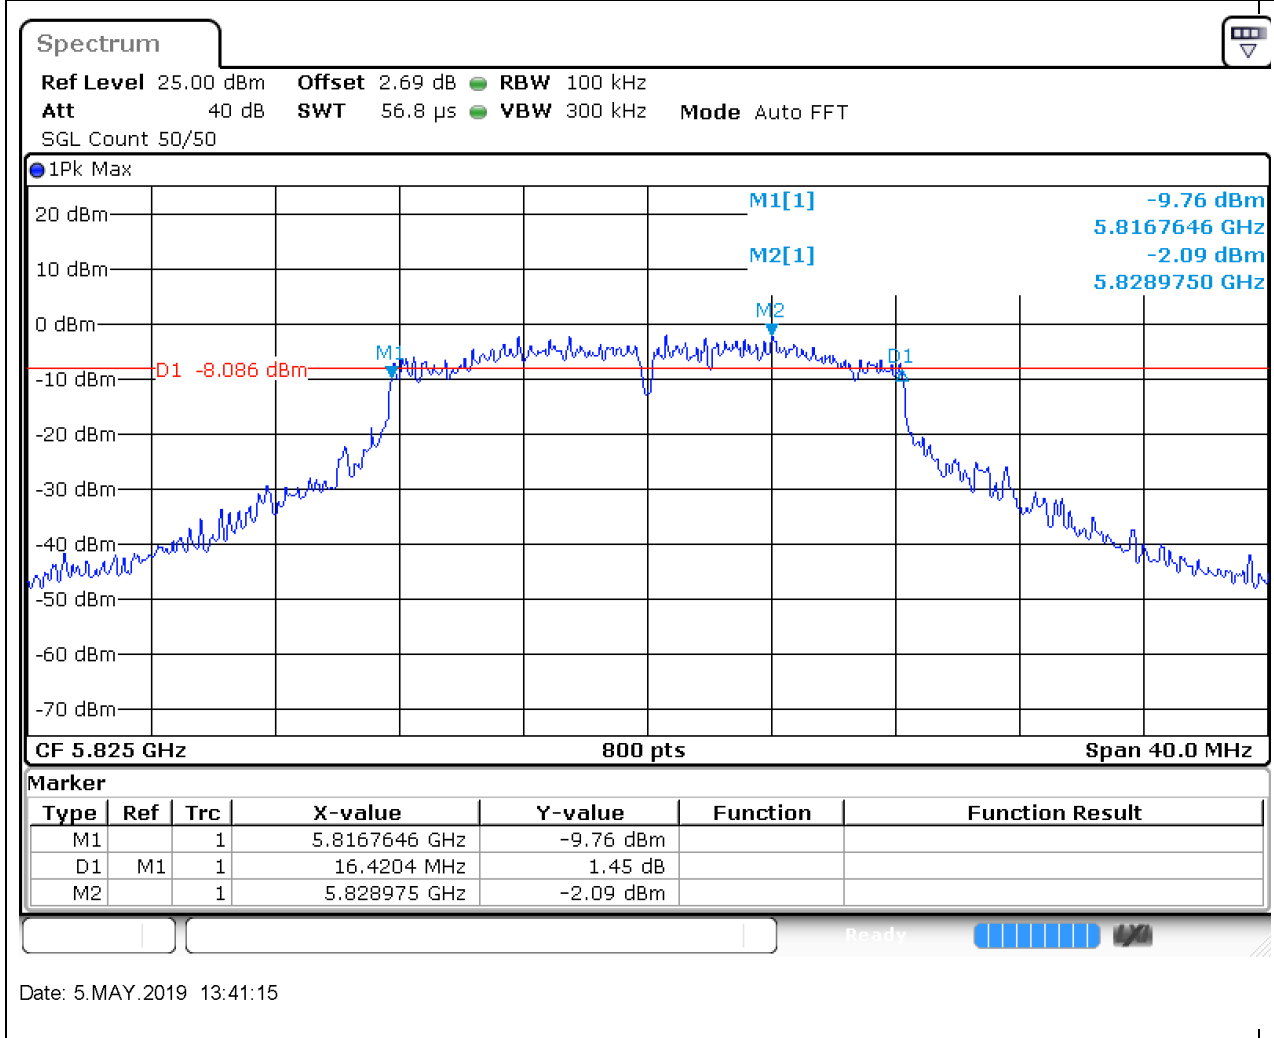

12. 802.11a_20M_Band4_M

12.1. A.2.1-6dB BandWidth(NTNV)

13. 802.11a_20M_Band4_H

13.1. A.2.1-6dB BandWidth(NTNV)

Center Frequency (MHz)	XdB(m) Down	RBW (dBm)	Detector	Limit (MHz)	XdB Bandwidth (MHz)	Verdict
5825	6	0.1	Peak	0.5	16.42041	Pass

24. 802.11n_20M_Band4_L

24.1. A.2.1-6dB BandWidth(NTNV)

25. 802.11n_20M_Band4_M

25.1. A.2.1-6dB BandWidth(NTNV)

26. 802.11n_20M_Band4_H

26.1. A.2.1-6dB BandWidth(NTNV)

Center Frequency (MHz)	XdB(m) Down	RBW (dBm)	Detector	Limit (MHz)	XdB Bandwidth (MHz)	Verdict
5825	6	0.1	Peak	0.5	17.671875	Pass