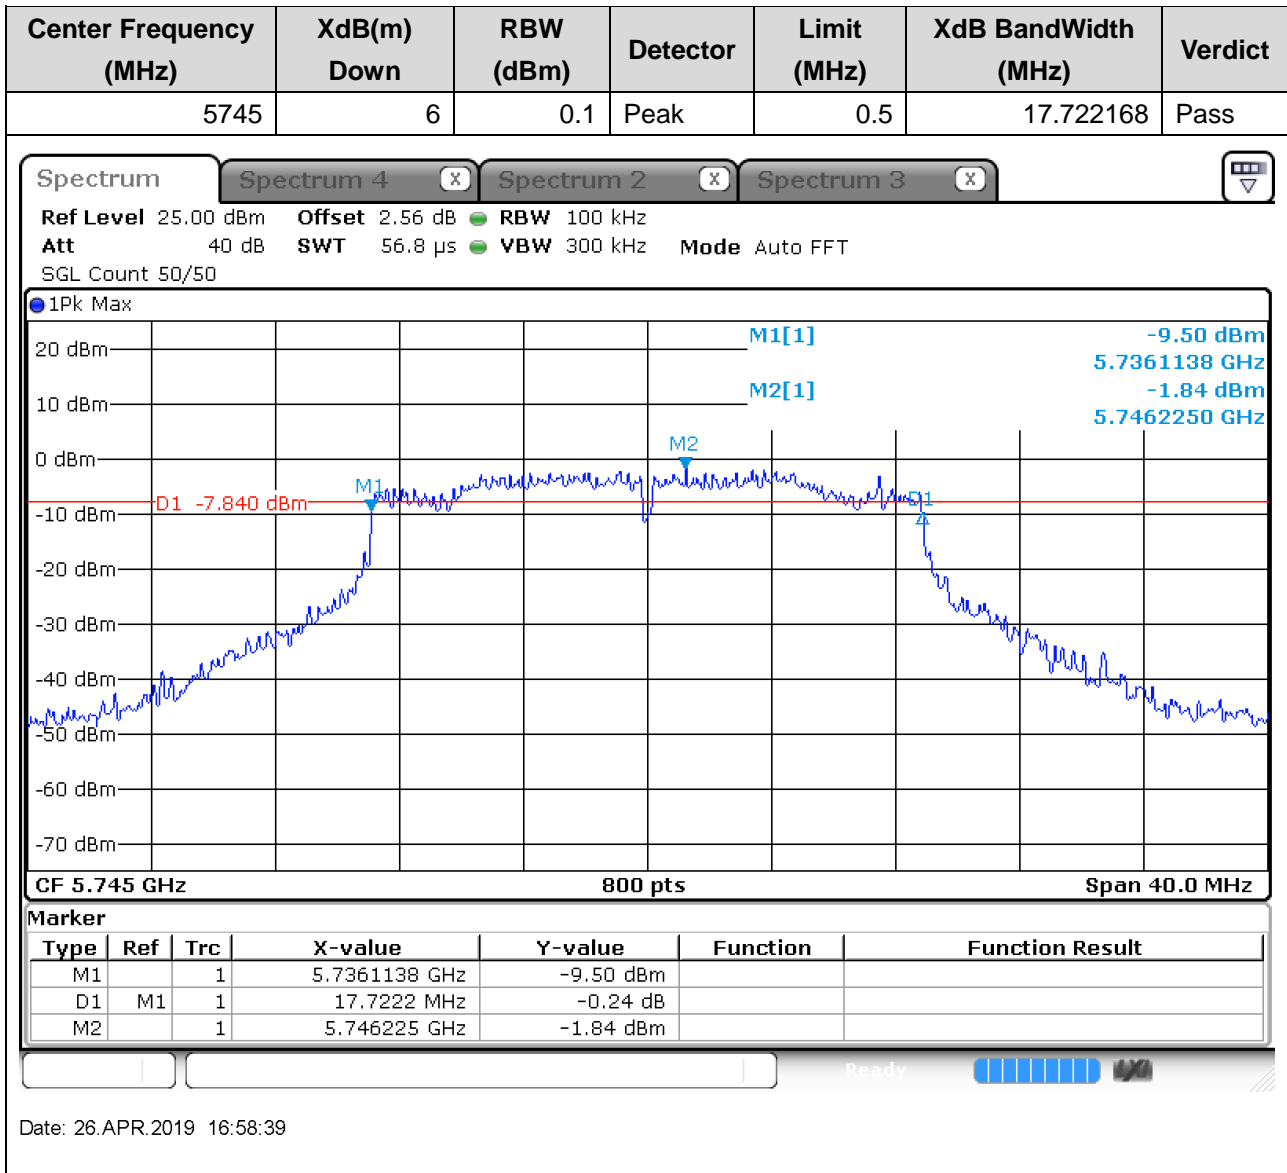

12.1. A.2.1-6dB BandWidth(NTNV)

13. 802.11a_20M_Band4_H

13.1. A.2.1-6dB BandWidth(NTNV)

24. 802.11n_20M_Band4_L

24.1. A.2.1-6dB BandWidth(NTNV)

25. 802.11n_20M_Band4_M

25.1. A.2.1-6dB BandWidth(NTNV)

26. 802.11n_20M_Band4_H

26.1. A.2.1-6dB BandWidth(NTNV)

35. 802.11n_40M_Band4_L

35.1. A.2.1-6dB BandWidth(NTNV)

36. 802.11n_40M_Band4_H

36.1. A.2.1-6dB BandWidth(NTNV)

47. 802.11ac_20M_Band4_L

47.1. A.2.1-6dB BandWidth(NTNV)

48. 802.11ac_20M_Band4_M