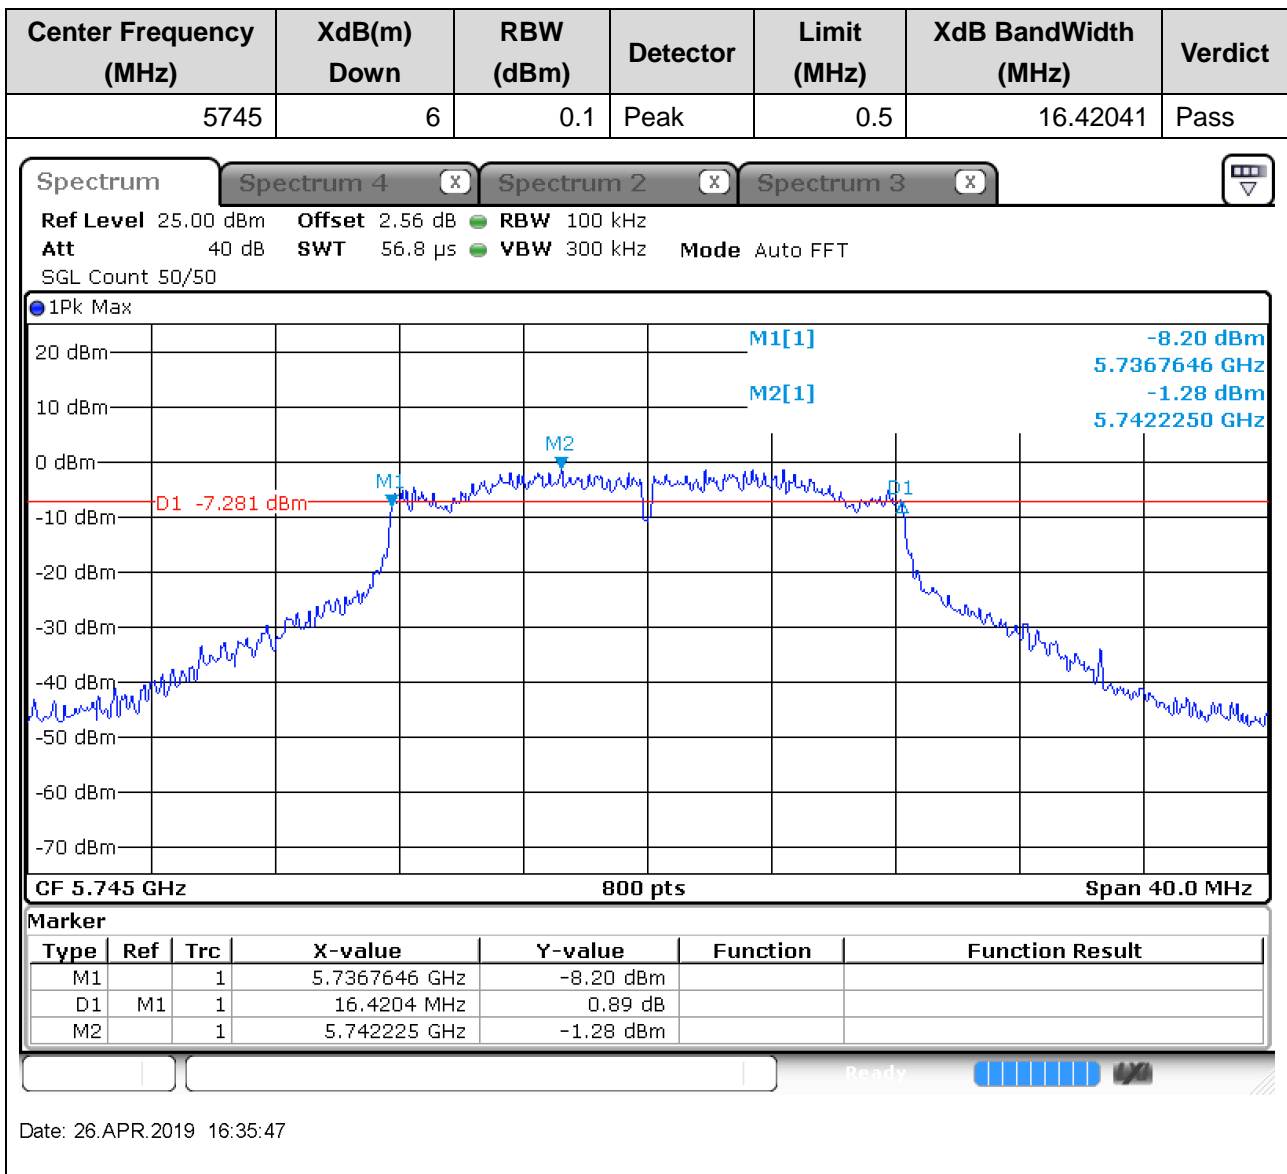

58. 802.11ac_40M_Band4_H

58.1. A.2.1-6dB BandWidth(NTNV)

64. 802.11ac_80M_Band4_M

64.1. A.2.1-6dB BandWidth(NTNV)

ANT B

11. 802.11a_20M_Band4_L

11.1. A.2.1-6dB BandWidth(NTNV)

12. 802.11a_20M_Band4_M

12.1. A.2.1-6dB BandWidth(NTNV)

13. 802.11a_20M_Band4_H

13.1. A.2.1-6dB BandWidth(NTNV)

24. 802.11n_20M_Band4_L

24.1. A.2.1-6dB BandWidth(NTNV)

25. 802.11n_20M_Band4_M

25.1. A.2.1-6dB BandWidth(NTNV)

26. 802.11n_20M_Band4_H