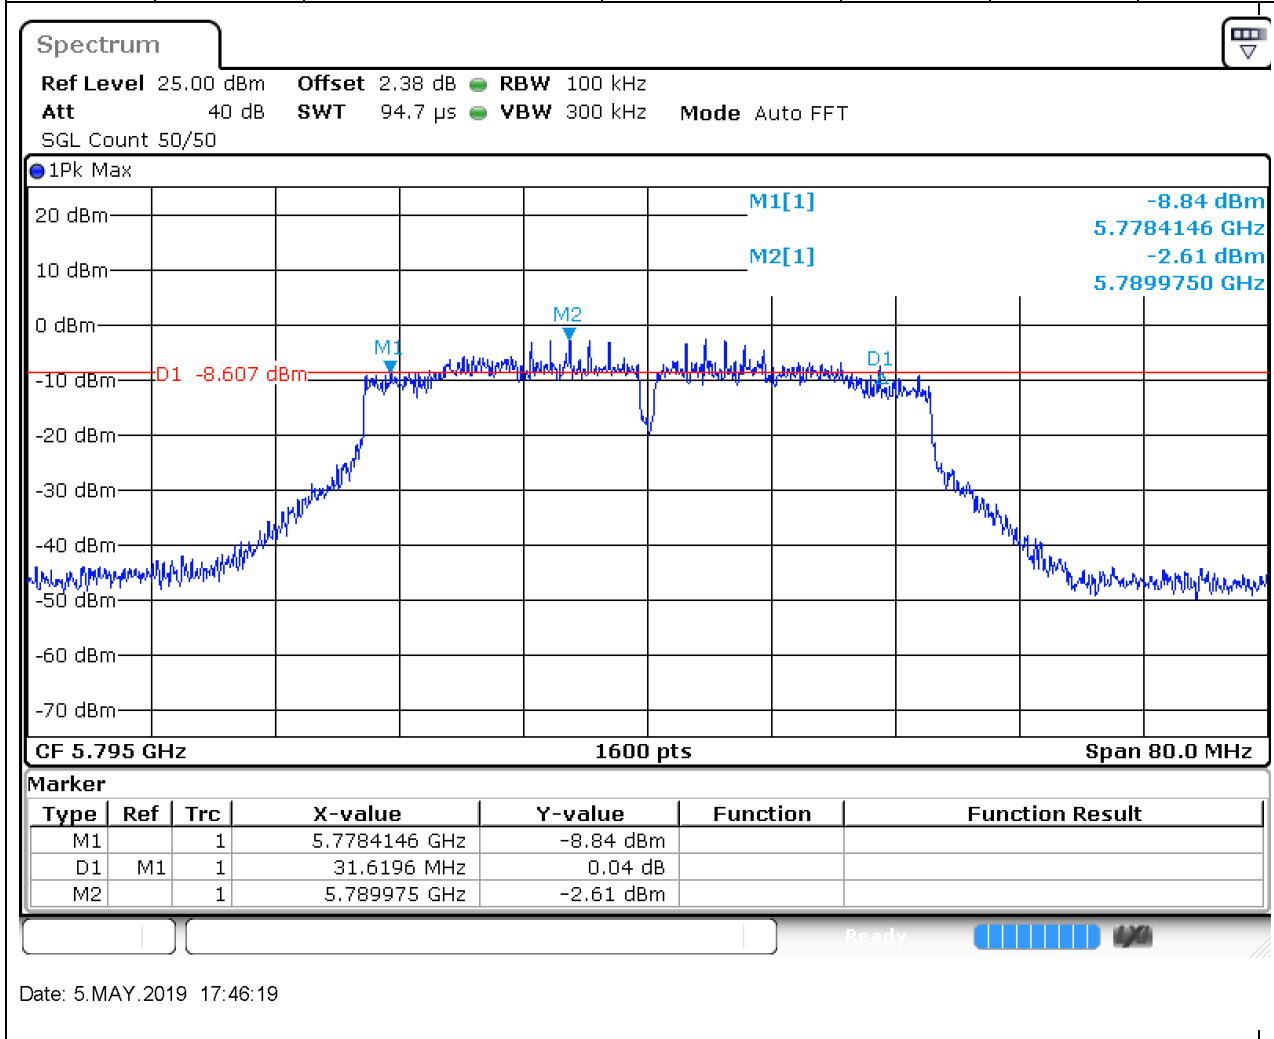

Date: 5.MAY.2019 17:12:37

34. 802.11n_40M_Band4_L

34.1. A.2.1-6dB BandWidth(NTNV)

35. 802.11n_40M_Band4_H

35.1. A.2.1-6dB BandWidth(NTNV)

Center Frequency (MHz)	XdB(m) Down	RBW (dBm)	Detector	Limit (MHz)	XdB BandWidth (MHz)	Verdict
5795	6	0.1	Peak	0.5	31.619629	Pass