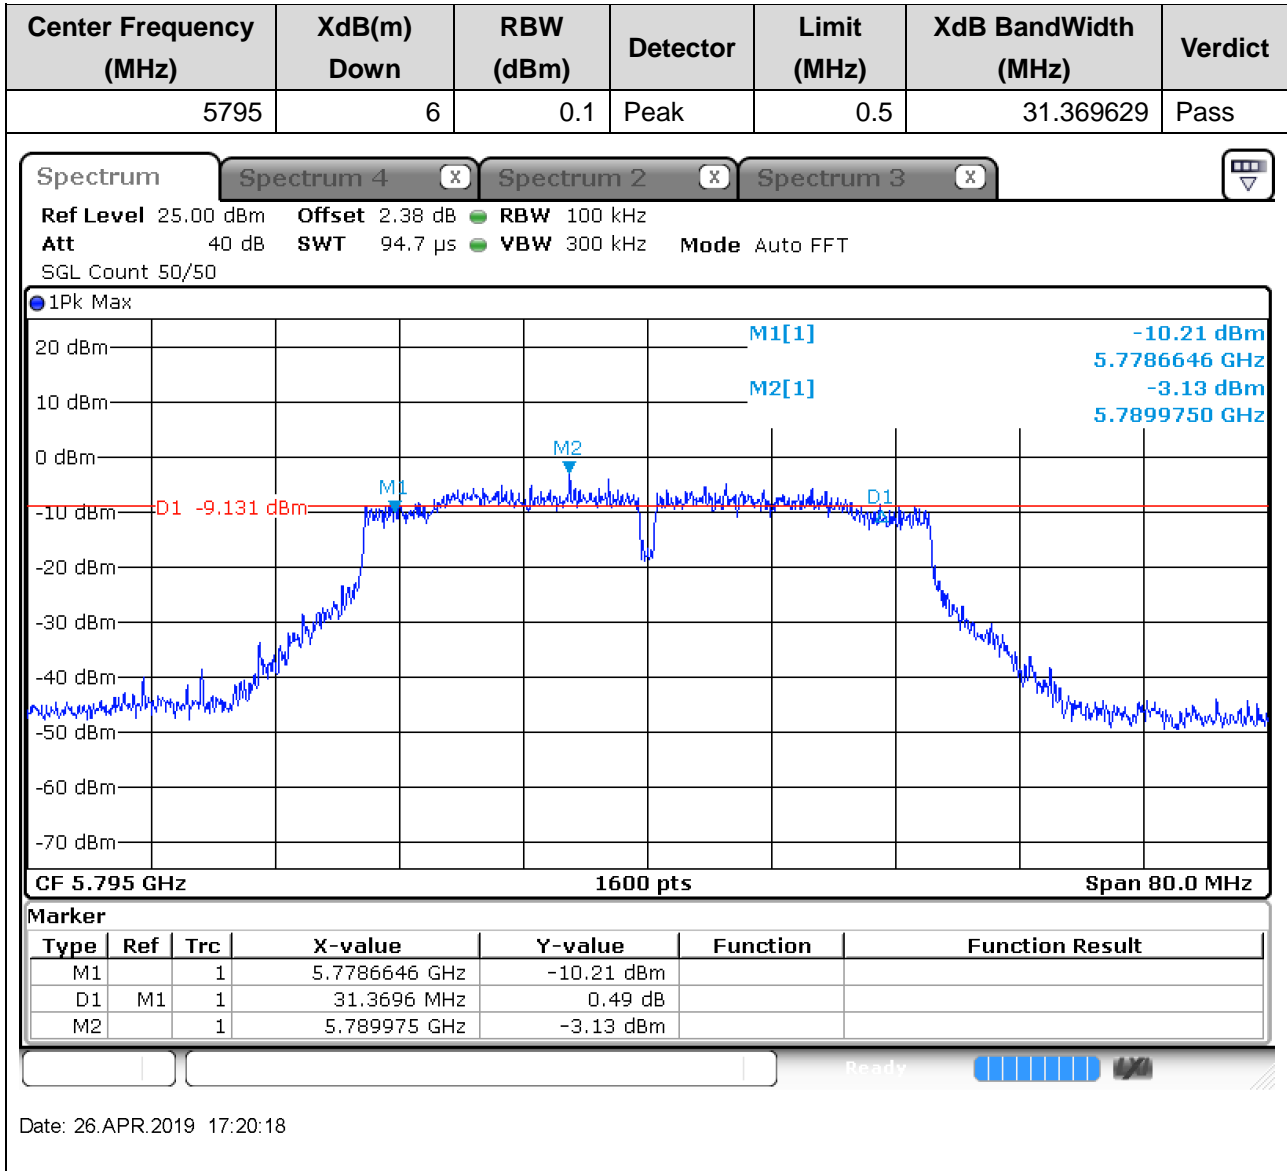

12.1. A.2.1-6dB BandWidth(NTNV)

13. 802.11a_20M_Band4_H

13.1. A.2.1-6dB BandWidth(NTNV)

24. 802.11n_20M_Band4_L

24.1. A.2.1-6dB BandWidth(NTNV)

25. 802.11n_20M_Band4_M

25.1. A.2.1-6dB BandWidth(NTNV)

26. 802.11n_20M_Band4_H

26.1. A.2.1-6dB BandWidth(NTNV)

35. 802.11n_40M_Band4_L

35.1. A.2.1-6dB BandWidth(NTNV)

36. 802.11n_40M_Band4_H

36.1. A.2.1-6dB BandWidth(NTNV)

47. 802.11ac_20M_Band4_L

47.1. A.2.1-6dB BandWidth(NTNV)

48. 802.11ac_20M_Band4_M

48.1. A.2.1-6dB BandWidth(NTNV)

49. 802.11ac_20M_Band4_H

49.1. A.2.1-6dB BandWidth(NTNV)

58. 802.11ac_40M_Band4_L

58.1. A.2.1-6dB BandWidth(NTNV)

59. 802.11ac_40M_Band4_H

59.1. A.2.1-6dB BandWidth(NTNV)

12. 802.11n_20M_Band4_M