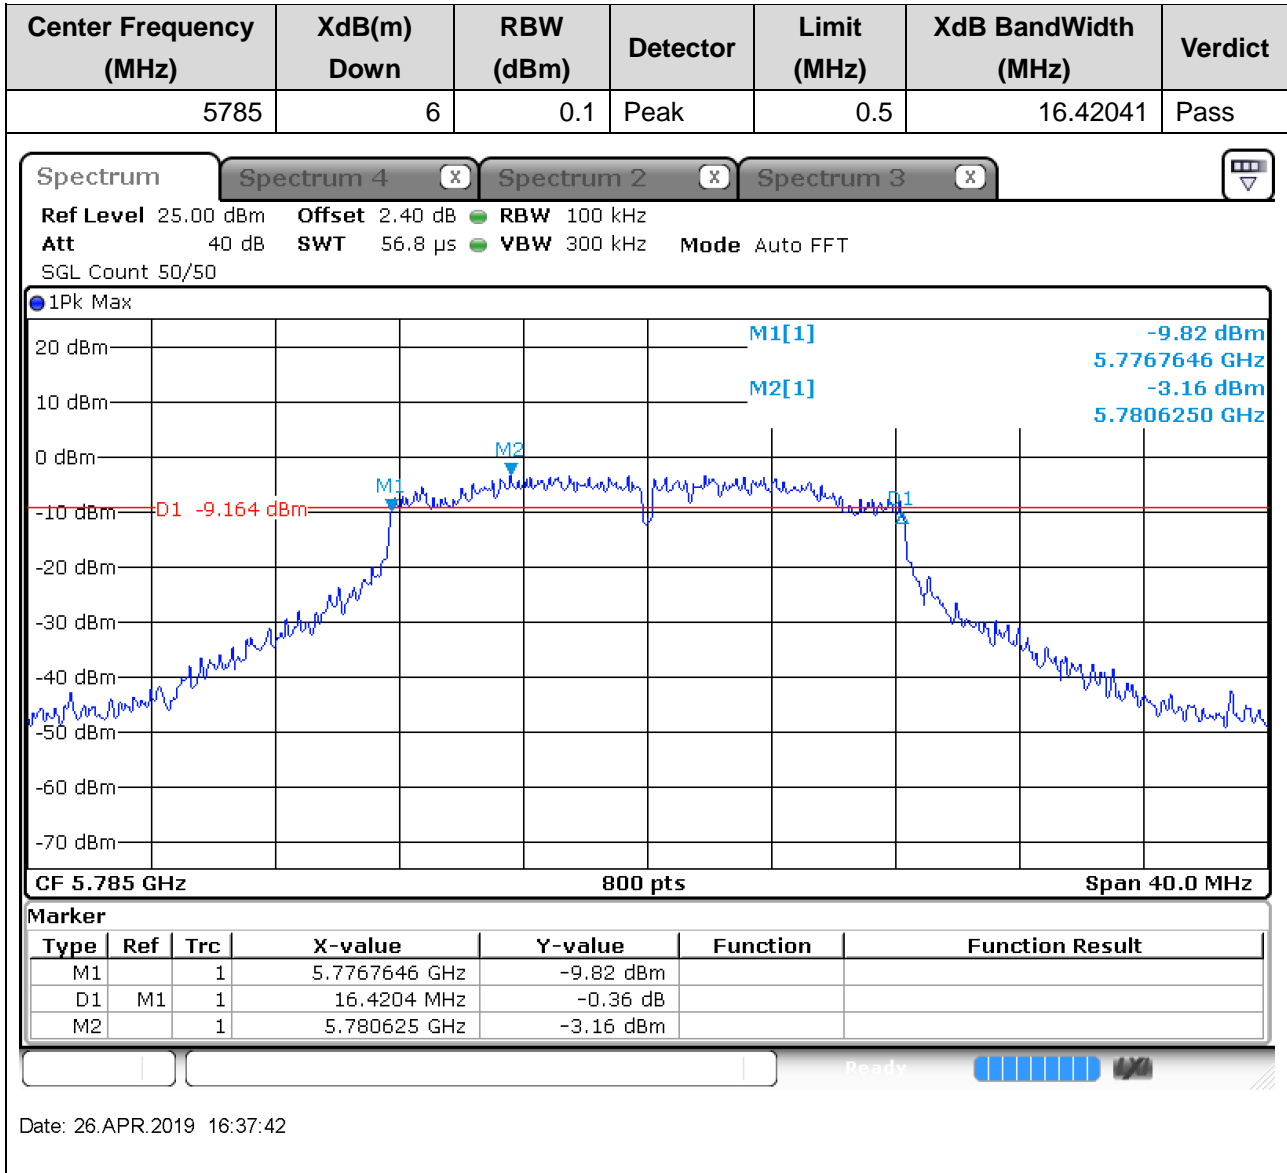

46. 802.11ac_20M_Band4_L

46.1. A.2.1-6dB BandWidth(NTNV)

47. 802.11ac_20M_Band4_M

47.1. A.2.1-6dB BandWidth(NTNV)

48. 802.11ac_20M_Band4_H

48.1. A.2.1-6dB BandWidth(NTNV)

57. 802.11ac_40M_Band4_L

57.1. A.2.1-6dB BandWidth(NTNV)

58. 802.11ac_40M_Band4_H

58.1. A.2.1-6dB BandWidth(NTNV)

64. 802.11ac_80M_Band4_M

64.1. A.2.1-6dB BandWidth(NTNV)

ANT B

11. 802.11a_20M_Band4_L

11.1. A.2.1-6dB BandWidth(NTNV)

12. 802.11a_20M_Band4_M

12.1. A.2.1-6dB BandWidth(NTNV)

13. 802.11a_20M_Band4_H

13.1. A.2.1-6dB BandWidth(NTNV)

24. 802.11n_20M_Band4_L

24.1. A.2.1-6dB BandWidth(NTNV)

25. 802.11n_20M_Band4_M

25.1. A.2.1-6dB BandWidth(NTNV)

26. 802.11n_20M_Band4_H