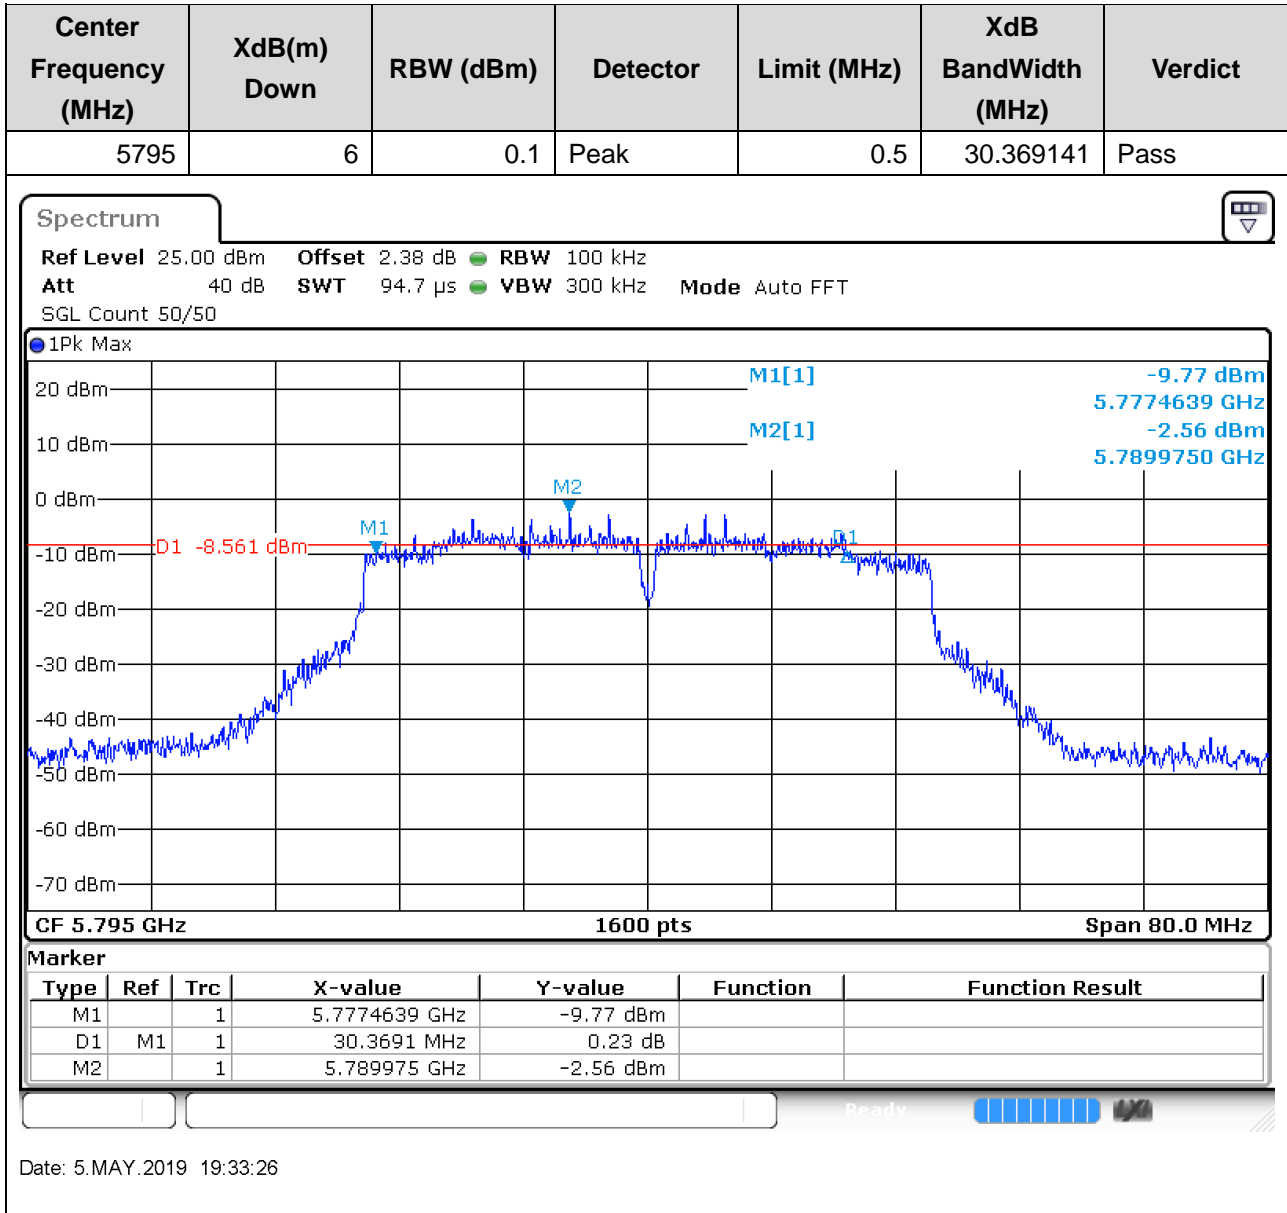

58. 802.11ac_40M_Band4_H

58.1. A.2.1-6dB BandWidth(NTNV)