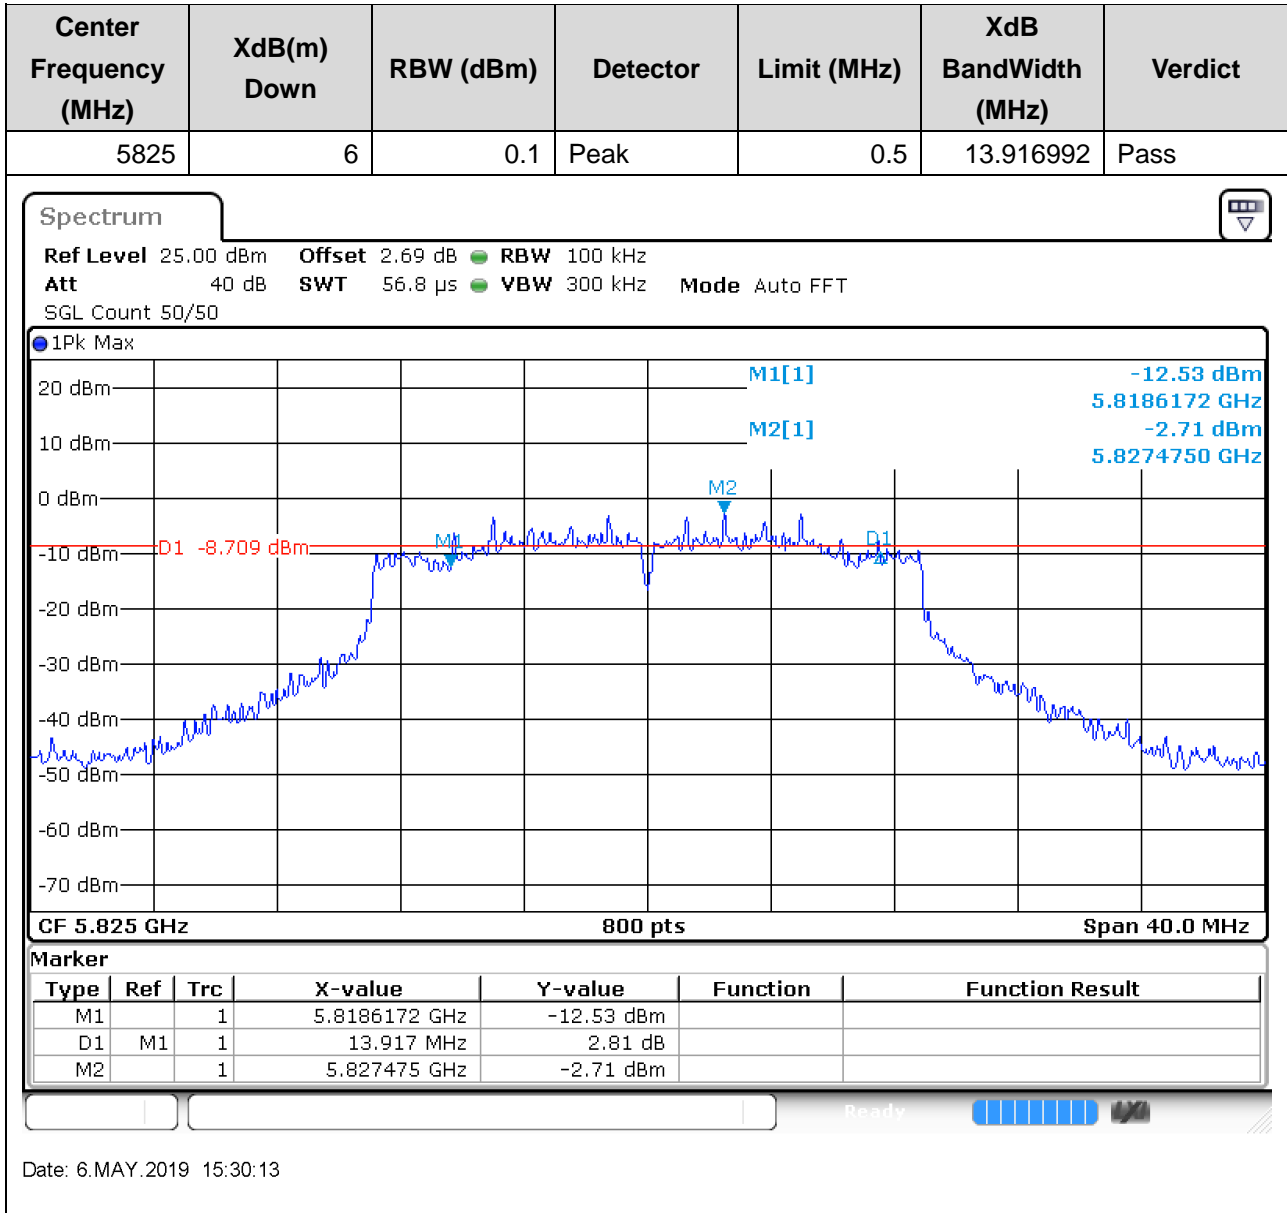

48.1. A.2.1-6dB BandWidth(NTNV)

49. 802.11ac_20M_Band4_H

49.1. A.2.1-6dB BandWidth(NTNV)

58. 802.11ac_40M_Band4_L

58.1. A.2.1-6dB BandWidth(NTNV)

59. 802.11ac_40M_Band4_H

59.1. A.2.1-6dB BandWidth(NTNV)

12. 802.11n_20M_Band4_M

12.1. A.2.1-6dB BandWidth(NTNV)

13. 802.11n_20M_Band4_H

13.1. A.2.1-6dB BandWidth(NTNV)

22. 802.11n_40M_Band4_L

22.1. A.2.1-6dB BandWidth(NTNV)

23. 802.11n_40M_Band4_H

23.1. A.2.1-6dB BandWidth(NTNV)

11. 802.11ac_20M_Band4_L