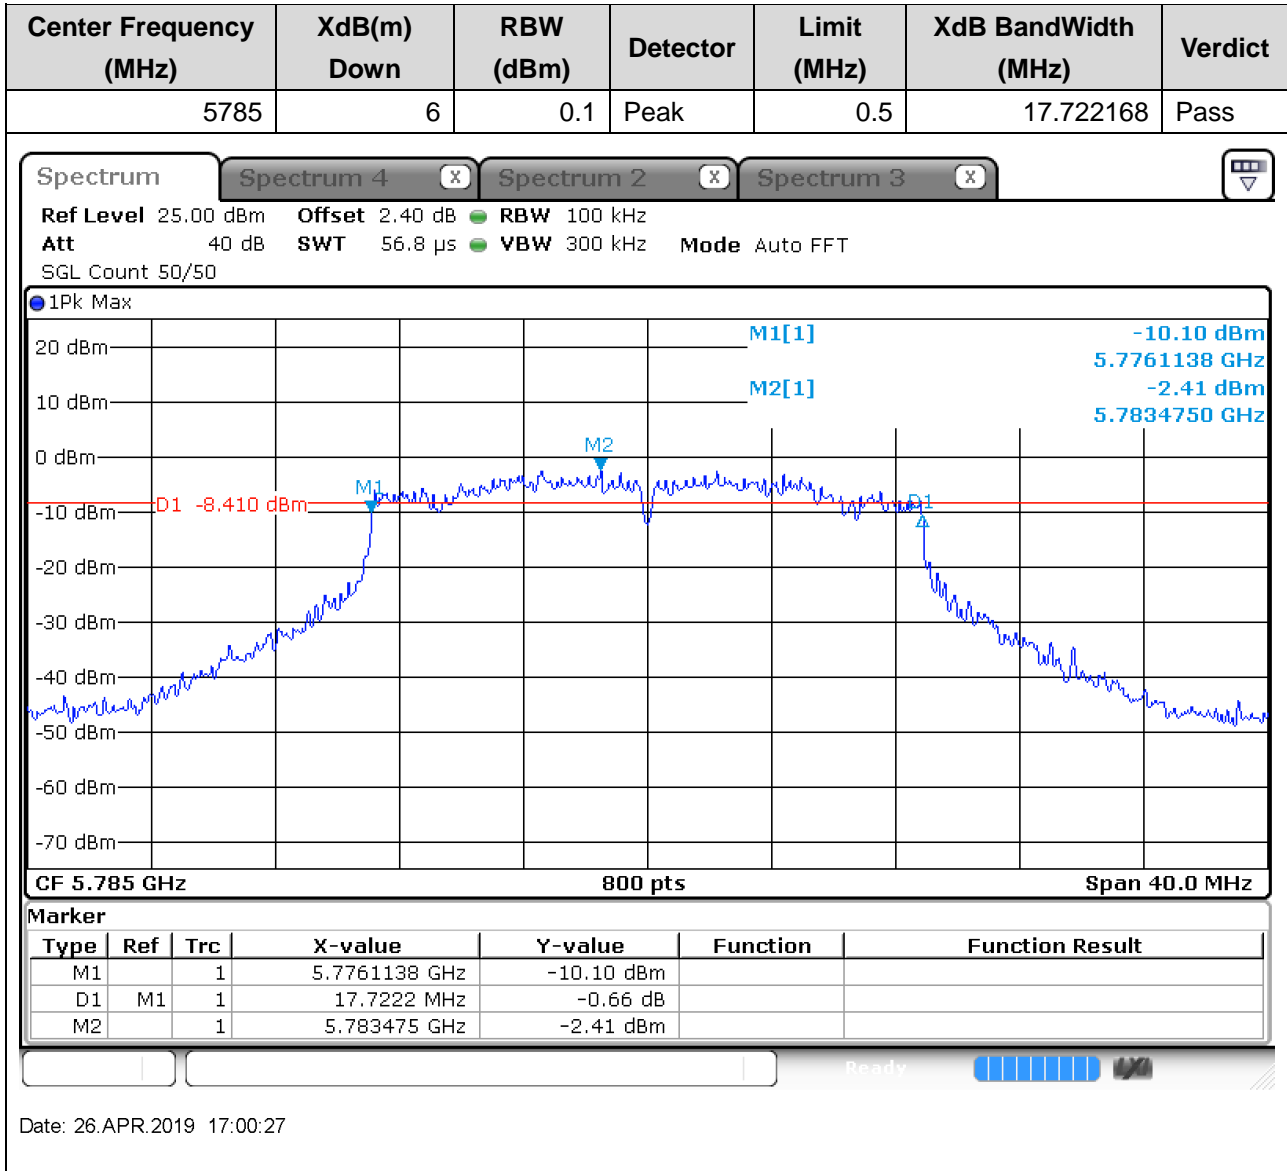

12.1. A.2.1-6dB BandWidth(NTNV)

13. 802.11a_20M_Band4_H

13.1. A.2.1-6dB BandWidth(NTNV)

24. 802.11n_20M_Band4_L

24.1. A.2.1-6dB BandWidth(NTNV)

25. 802.11n_20M_Band4_M

25.1. A.2.1-6dB BandWidth(NTNV)

26. 802.11n_20M_Band4_H

26.1. A.2.1-6dB BandWidth(NTNV)

35. 802.11n_40M_Band4_L

35.1. A.2.1-6dB BandWidth(NTNV)

36. 802.11n_40M_Band4_H

36.1. A.2.1-6dB BandWidth(NTNV)

47. 802.11ac_20M_Band4_L

47.1. A.2.1-6dB BandWidth(NTNV)

48. 802.11ac_20M_Band4_M