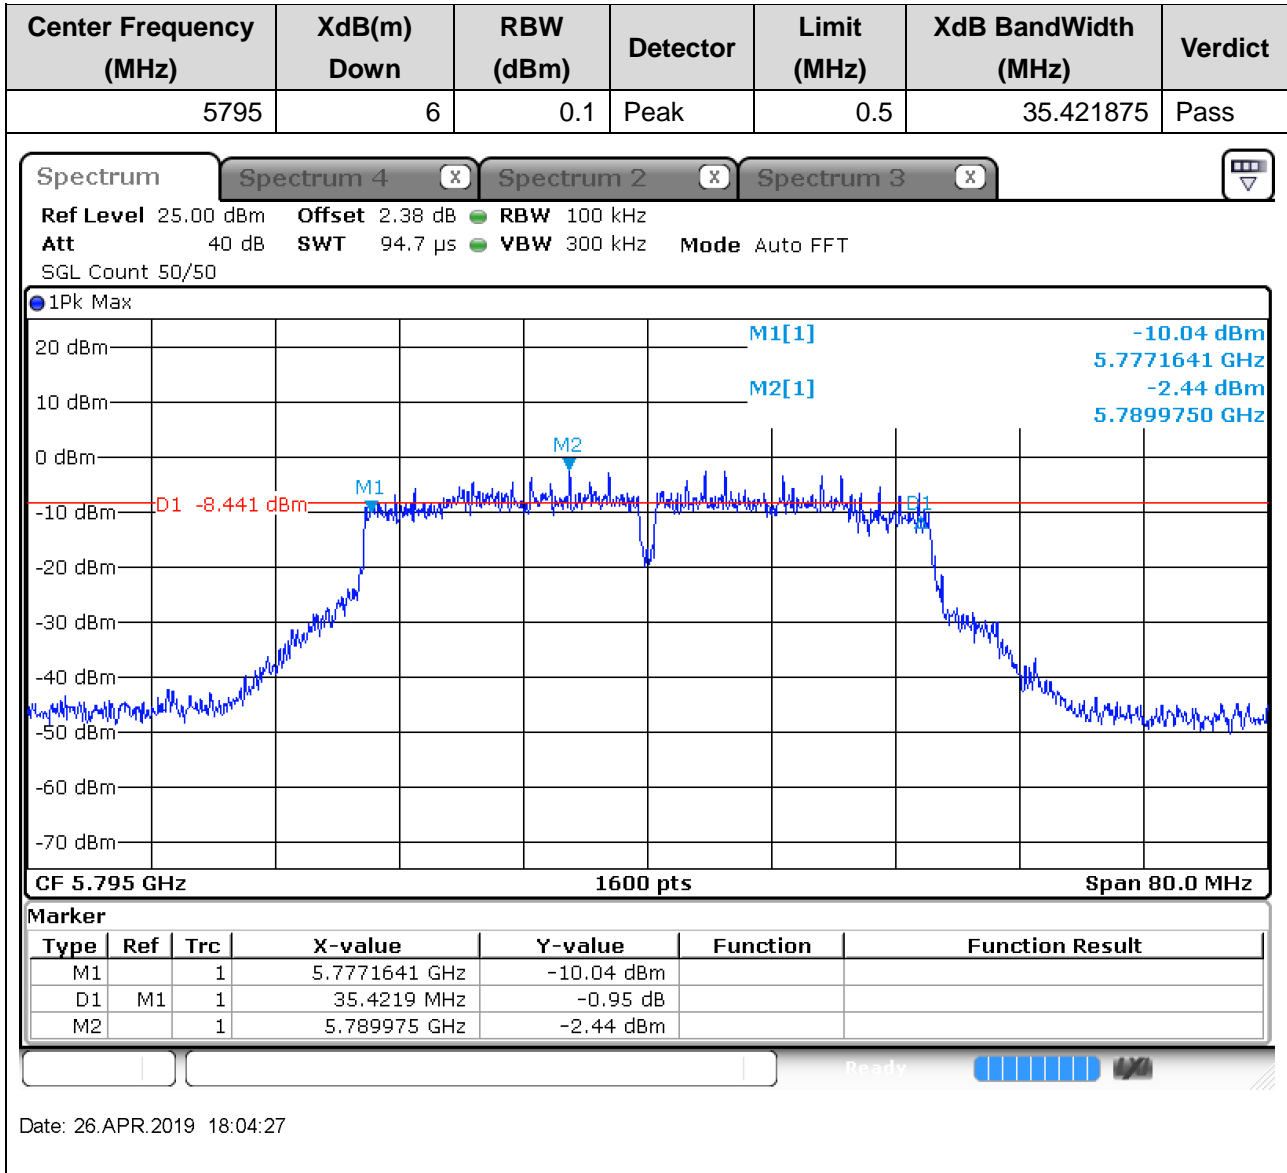

26.1. A.2.1-6dB BandWidth(NTNV)

35. 802.11n_40M_Band4_L

35.1. A.2.1-6dB BandWidth(NTNV)

36. 802.11n_40M_Band4_H

36.1. A.2.1-6dB BandWidth(NTNV)

47. 802.11ac_20M_Band4_L

47.1. A.2.1-6dB BandWidth(NTNV)

48. 802.11ac_20M_Band4_M

48.1. A.2.1-6dB BandWidth(NTNV)

49. 802.11ac_20M_Band4_H

49.1. A.2.1-6dB BandWidth(NTNV)

58. 802.11ac_40M_Band4_L

58.1. A.2.1-6dB BandWidth(NTNV)

59. 802.11ac_40M_Band4_H

59.1. A.2.1-6dB BandWidth(NTNV)

12. 802.11n_20M_Band4_M

12.1. A.2.1-6dB BandWidth(NTNV)

13. 802.11n_20M_Band4_H

13.1. A.2.1-6dB BandWidth(NTNV)

22. 802.11n_40M_Band4_L

22.1. A.2.1-6dB BandWidth(NTNV)

23. 802.11n_40M_Band4_H

23.1. A.2.1-6dB BandWidth(NTNV)

11. 802.11ac_20M_Band4_L