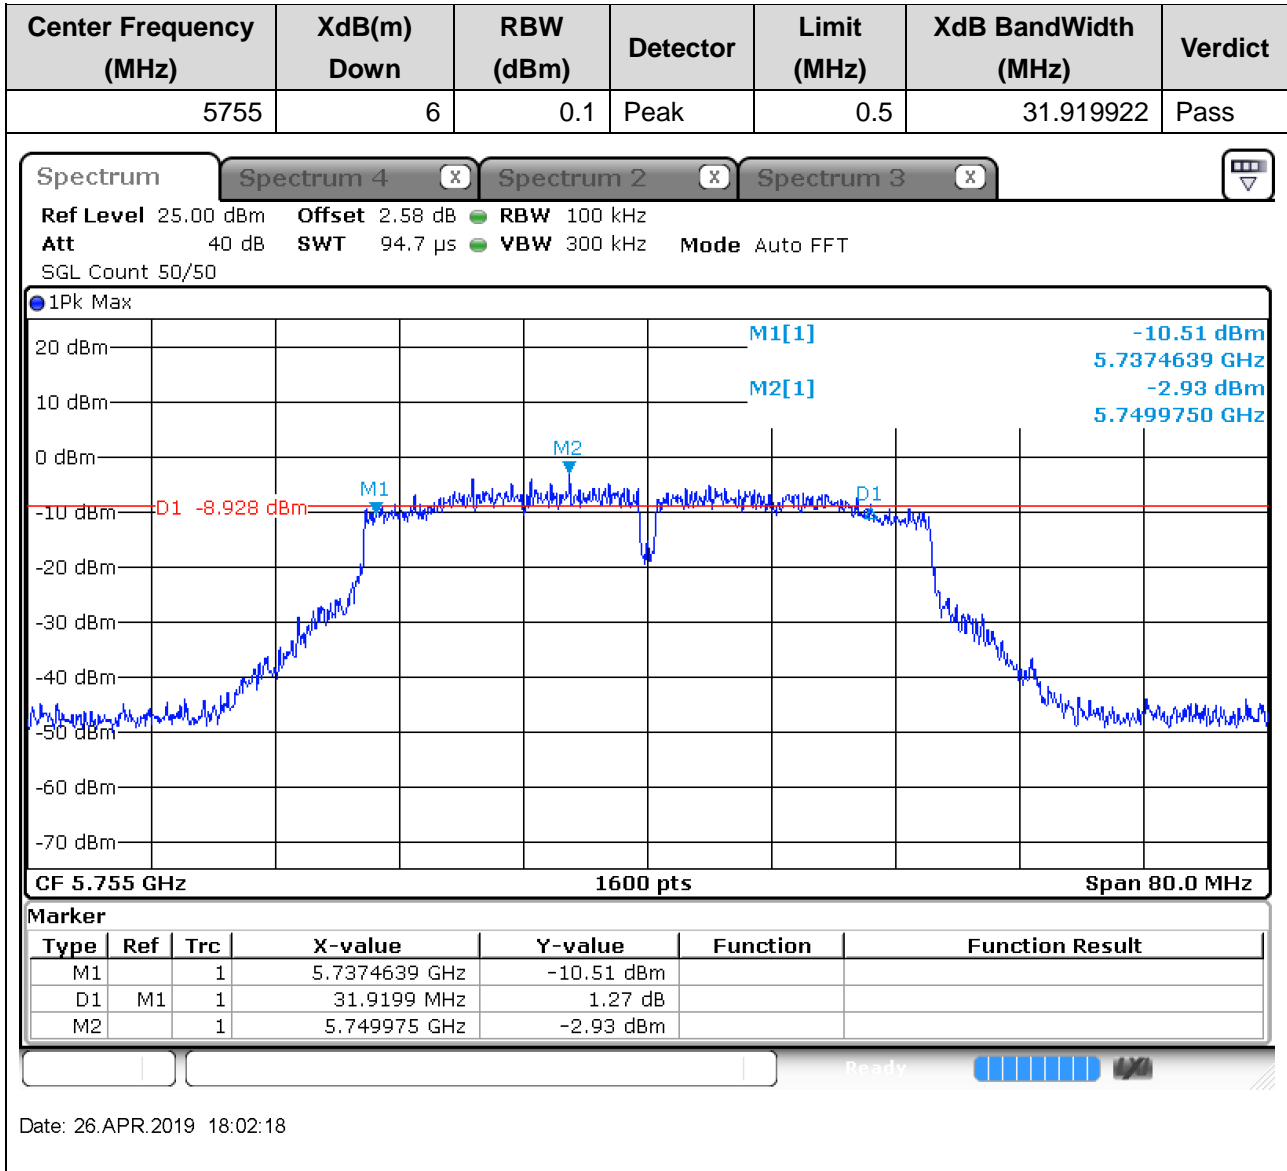

26.1. A.2.1-6dB BandWidth(NTNV)

35. 802.11n_40M_Band4_L

35.1. A.2.1-6dB BandWidth(NTNV)

36. 802.11n_40M_Band4_H

36.1. A.2.1-6dB BandWidth(NTNV)

47. 802.11ac_20M_Band4_L

47.1. A.2.1-6dB BandWidth(NTNV)

48. 802.11ac_20M_Band4_M

48.1. A.2.1-6dB BandWidth(NTNV)

49. 802.11ac_20M_Band4_H

49.1. A.2.1-6dB BandWidth(NTNV)

58. 802.11ac_40M_Band4_L

58.1. A.2.1-6dB BandWidth(NTNV)

59. 802.11ac_40M_Band4_H

59.1. A.2.1-6dB BandWidth(NTNV)

12. 802.11n_20M_Band4_M

12.1. A.2.1-6dB BandWidth(NTNV)

13. 802.11n_20M_Band4_H

13.1. A.2.1-6dB BandWidth(NTNV)

22. 802.11n_40M_Band4_L

22.1. A.2.1-6dB BandWidth(NTNV)

23. 802.11n_40M_Band4_H

23.1. A.2.1-6dB BandWidth(NTNV)

11. 802.11ac_20M_Band4_L