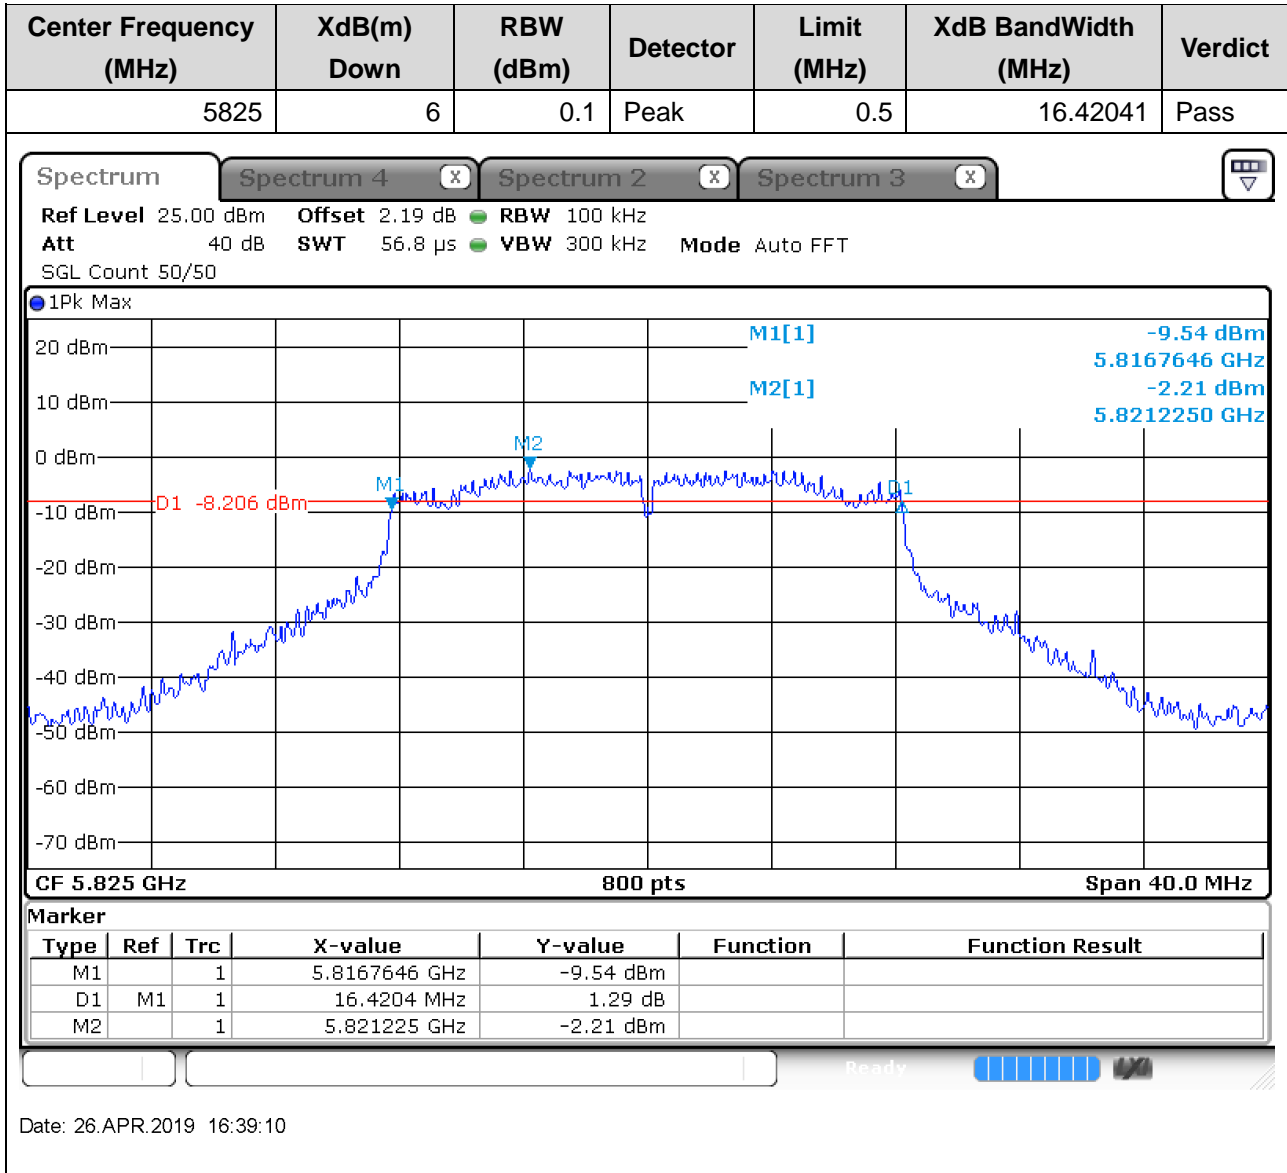

46. 802.11ac_20M_Band4_L

46.1. A.2.1-6dB BandWidth(NTNV)

47. 802.11ac_20M_Band4_M

47.1. A.2.1-6dB BandWidth(NTNV)

48. 802.11ac_20M_Band4_H

48.1. A.2.1-6dB BandWidth(NTNV)

57. 802.11ac_40M_Band4_L

57.1. A.2.1-6dB BandWidth(NTNV)

58. 802.11ac_40M_Band4_H

58.1. A.2.1-6dB BandWidth(NTNV)

64. 802.11ac_80M_Band4_M

64.1. A.2.1-6dB BandWidth(NTNV)

ANT B

11. 802.11a_20M_Band4_L

11.1. A.2.1-6dB BandWidth(NTNV)

12. 802.11a_20M_Band4_M

12.1. A.2.1-6dB BandWidth(NTNV)

13. 802.11a_20M_Band4_H

13.1. A.2.1-6dB BandWidth(NTNV)

24. 802.11n_20M_Band4_L

24.1. A.2.1-6dB BandWidth(NTNV)

25. 802.11n_20M_Band4_M

25.1. A.2.1-6dB BandWidth(NTNV)

26. 802.11n_20M_Band4_H