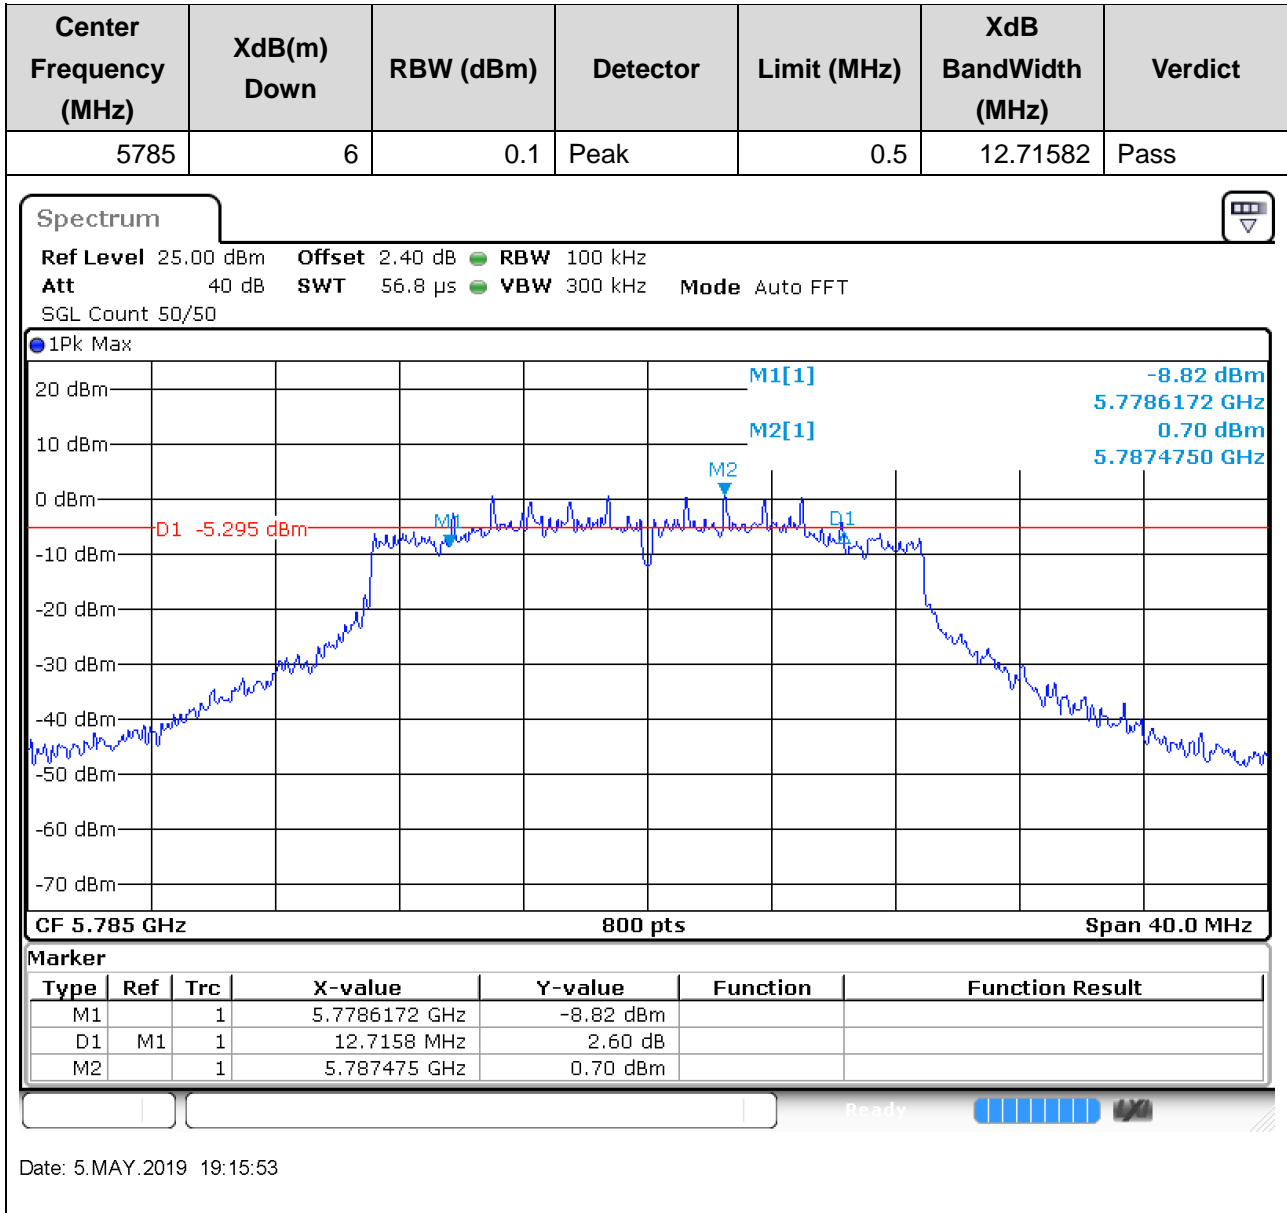

Date: 5.MAY.2019 17:12:37

34. 802.11n_40M_Band4_L

34.1. A.2.1-6dB BandWidth(NTNV)

35. 802.11n_40M_Band4_H

35.1. A.2.1-6dB BandWidth(NTNV)

Center Frequency (MHz)	XdB(m) Down	RBW (dBm)	Detector	Limit (MHz)	XdB BandWidth (MHz)	Verdict
5795	6	0.1	Peak	0.5	31.619629	Pass

46. 802.11ac_20M_Band4_L

46.1. A.2.1-6dB BandWidth(NTNV)

47. 802.11ac_20M_Band4_M

47.1. A.2.1-6dB BandWidth(NTNV)

48. 802.11ac_20M_Band4_H

48.1. A.2.1-6dB BandWidth(NTNV)

57. 802.11ac_40M_Band4_L

57.1. A.2.1-6dB BandWidth(NTNV)