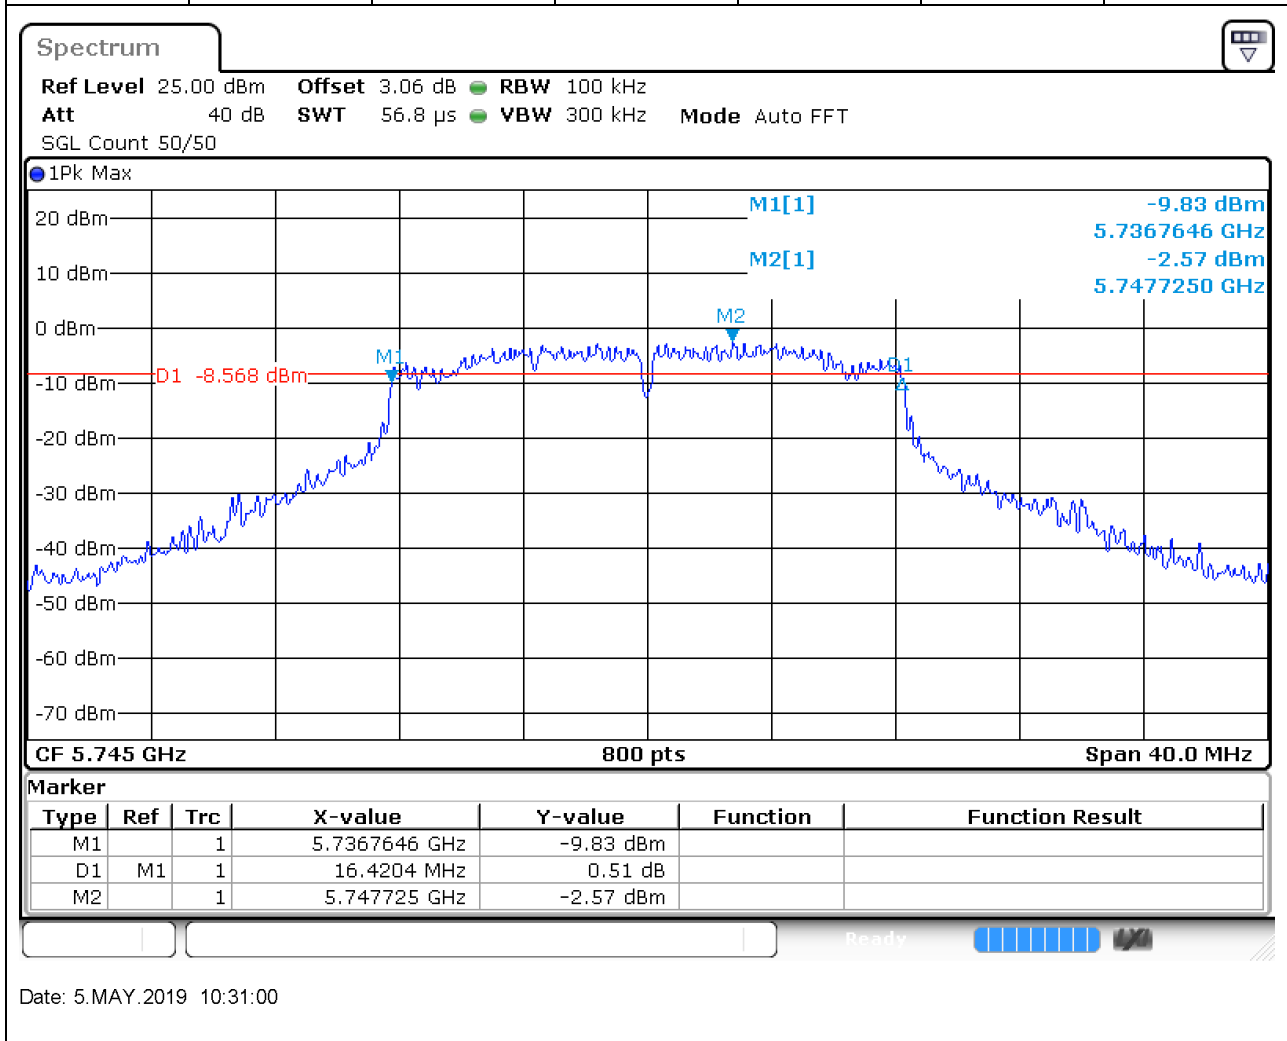

Annex A.3 6dB BandWidth

ANT A

11. 802.11a_20M_Band4_L

11.1. A.2.1-6dB BandWidth(NTNV)

Center Frequency (MHz)	XdB(m) Down	RBW (dBm)	Detector	Limit (MHz)	XdB BandWidth (MHz)	Verdict
5745	6	0.1	Peak	0.5	16.42041	Pass

12. 802.11a_20M_Band4_M

12.1. A.2.1-6dB BandWidth(NTNV)

13. 802.11a_20M_Band4_H

13.1. A.2.1-6dB BandWidth(NTNV)

Center Frequency (MHz)	XdB(m) Down	RBW (dBm)	Detector	Limit (MHz)	XdB Bandwidth (MHz)	Verdict
5825	6	0.1	Peak	0.5	16.42041	Pass