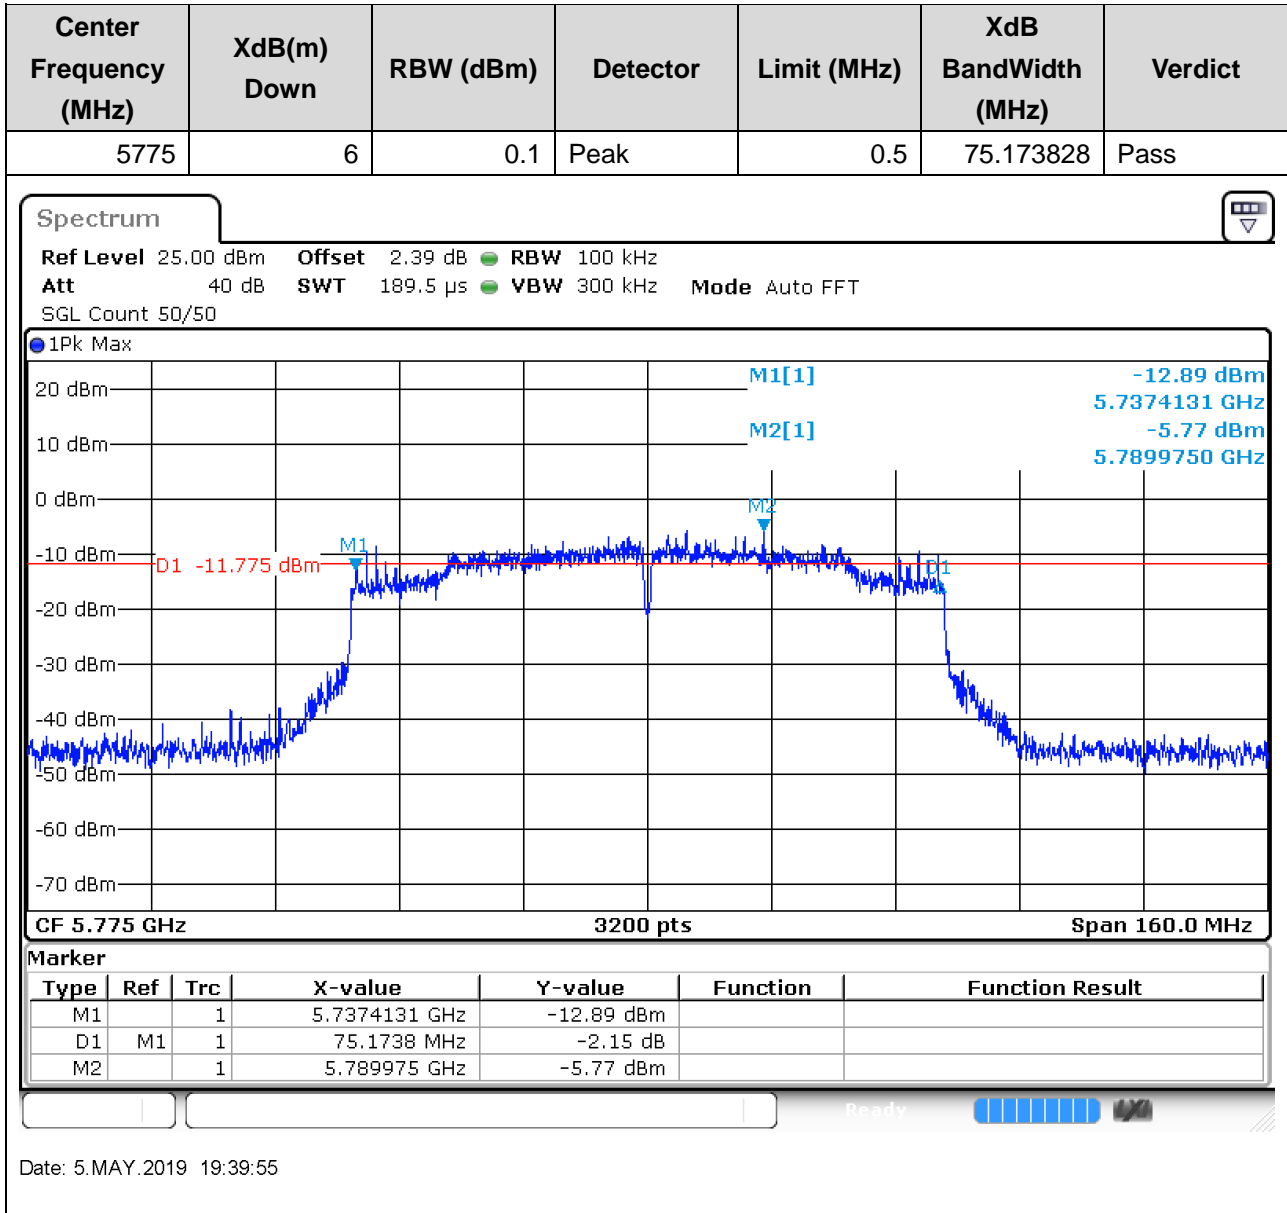

64. 802.11ac_80M_Band4_M

64.1. A.2.1-6dB BandWidth(NTNV)