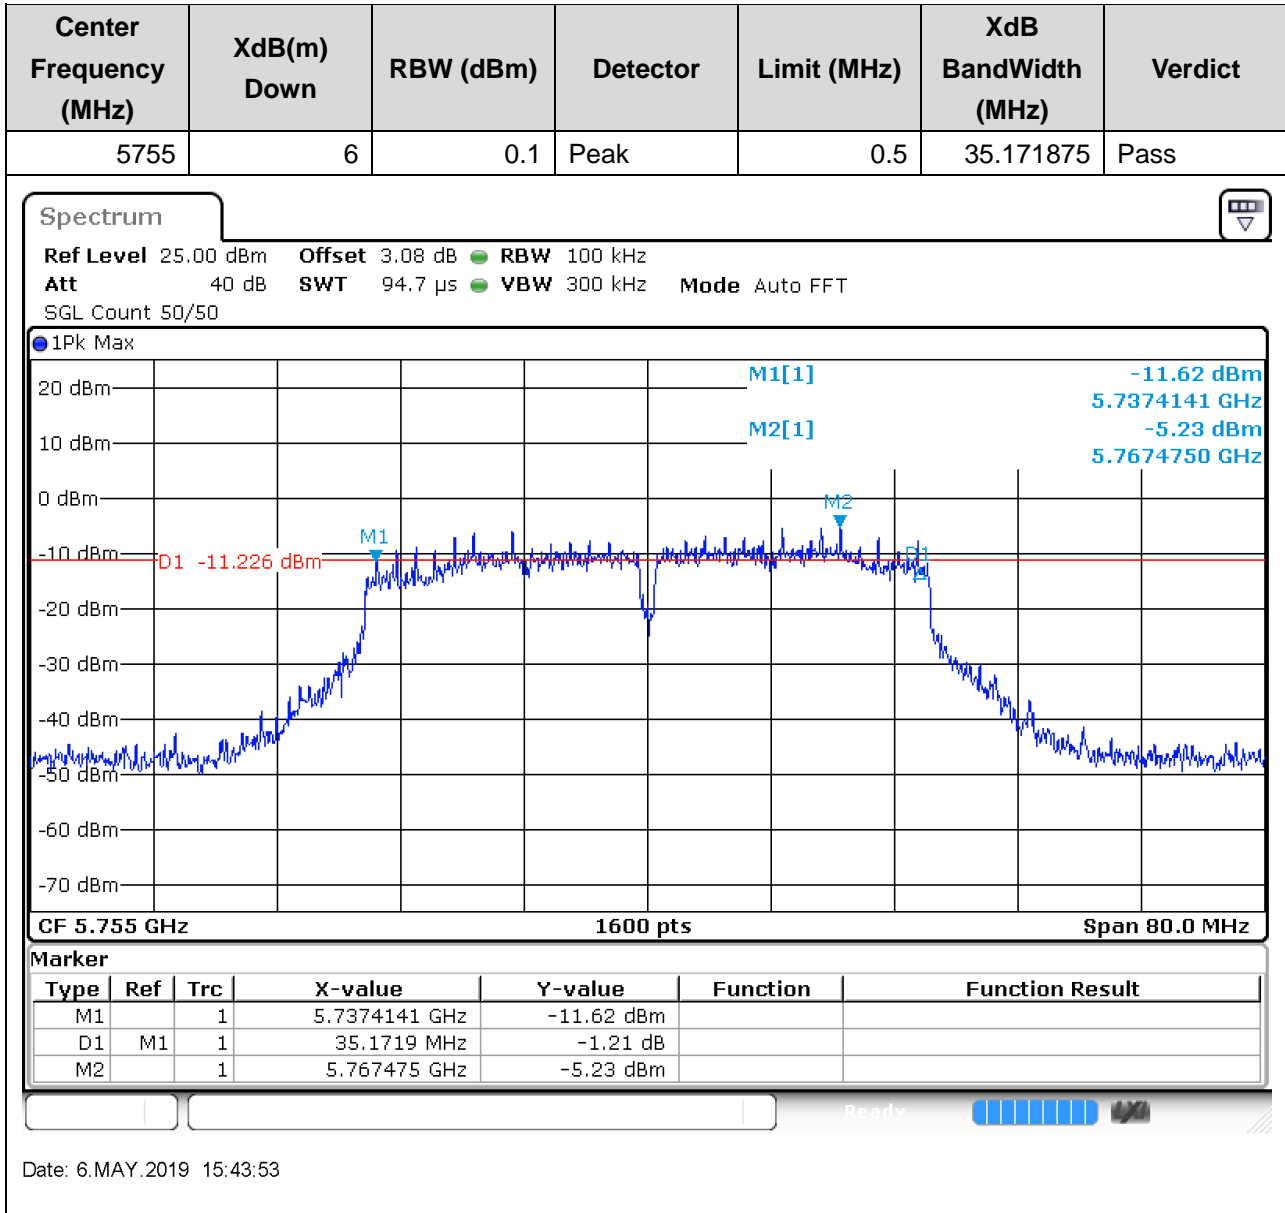

48.1. A.2.1-6dB BandWidth(NTNV)

49. 802.11ac_20M_Band4_H

49.1. A.2.1-6dB BandWidth(NTNV)

58. 802.11ac_40M_Band4_L

58.1. A.2.1-6dB BandWidth(NTNV)

59. 802.11ac_40M_Band4_H

59.1. A.2.1-6dB BandWidth(NTNV)

12. 802.11n_20M_Band4_M

12.1. A.2.1-6dB BandWidth(NTNV)

13. 802.11n_20M_Band4_H

13.1. A.2.1-6dB BandWidth(NTNV)

22. 802.11n_40M_Band4_L

22.1. A.2.1-6dB BandWidth(NTNV)

23. 802.11n_40M_Band4_H

23.1. A.2.1-6dB BandWidth(NTNV)

11. 802.11ac_20M_Band4_L

11.1. A.2.1-6dB BandWidth(NTNV)

13. 802.11ac_20M_Band4_H

13.1. A.2.1-6dB BandWidth(NTNV)

22. 802.11ac_40M_Band4_L

22.1. A.2.1-6dB BandWidth(NTNV)

23. 802.11ac_40M_Band4_H

23.1. A.2.1-6dB BandWidth(NTNV)

29. 802.11ac_80M_Band4_M