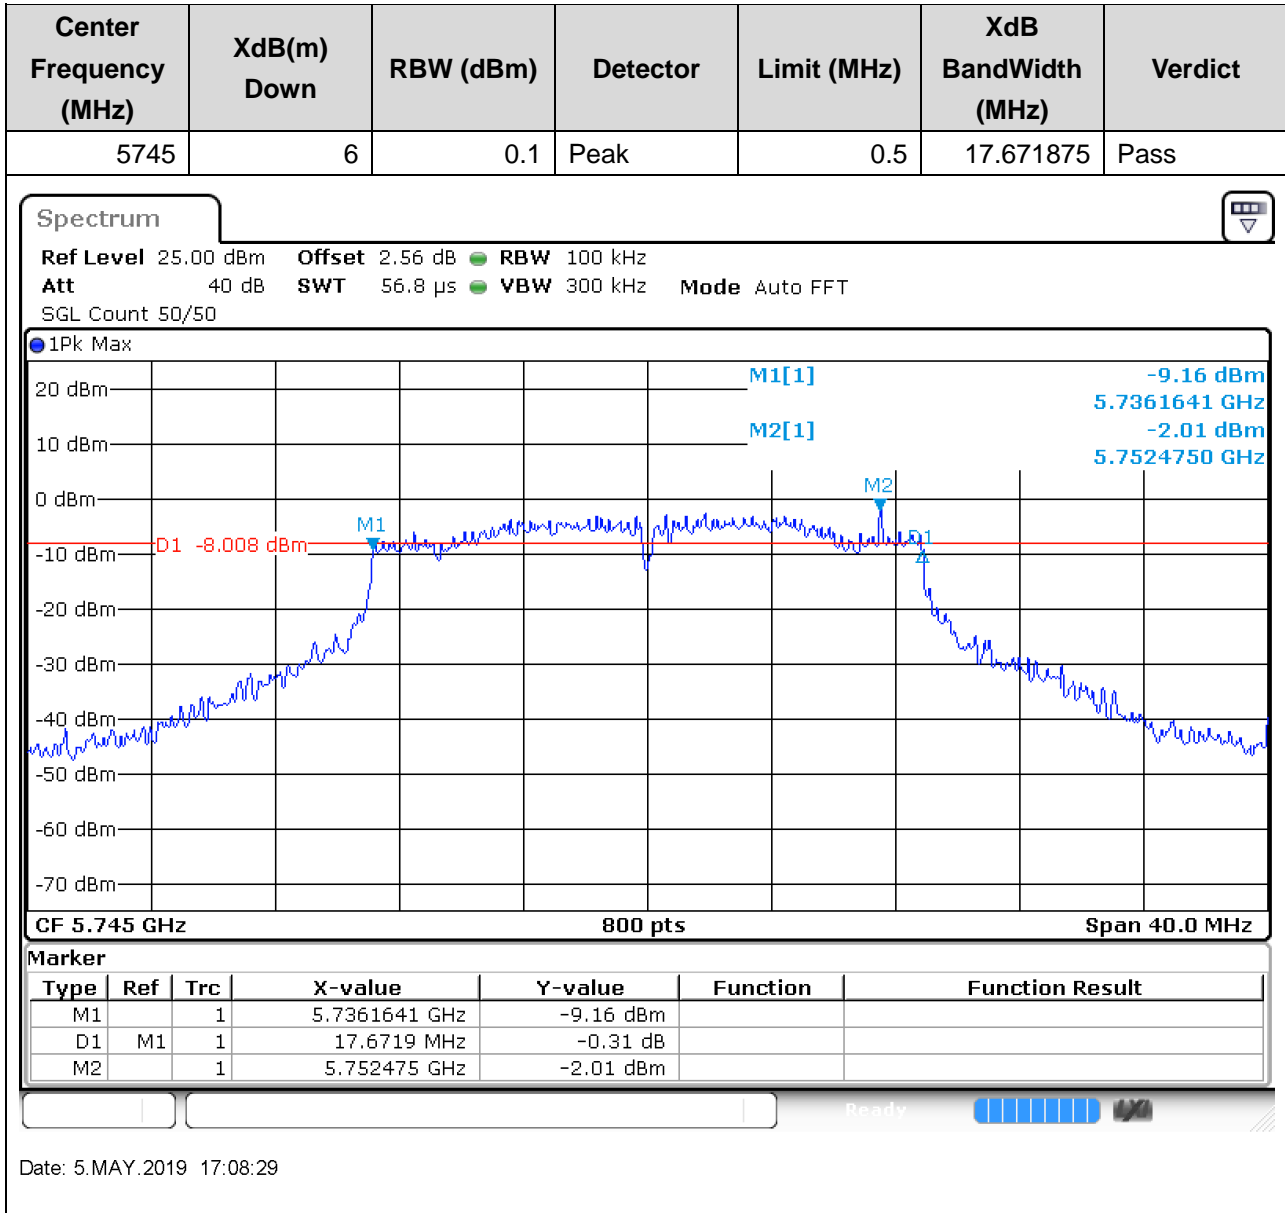

Annex A.3 6dB BandWidth

ANT A

11. 802.11a_20M_Band4_L

11.1. A.2.1-6dB BandWidth(NTNV)

Center Frequency (MHz)	XdB(m) Down	RBW (dBm)	Detector	Limit (MHz)	XdB BandWidth (MHz)	Verdict
5745	6	0.1	Peak	0.5	16.42041	Pass

12. 802.11a_20M_Band4_M

12.1. A.2.1-6dB BandWidth(NTNV)

13. 802.11a_20M_Band4_H

13.1. A.2.1-6dB BandWidth(NTNV)

Center Frequency (MHz)	XdB(m) Down	RBW (dBm)	Detector	Limit (MHz)	XdB Bandwidth (MHz)	Verdict
5825	6	0.1	Peak	0.5	16.42041	Pass

24. 802.11n_20M_Band4_L

24.1. A.2.1-6dB BandWidth(NTNV)

25. 802.11n_20M_Band4_M

25.1. A.2.1-6dB BandWidth(NTNV)

26. 802.11n_20M_Band4_H

26.1. A.2.1-6dB BandWidth(NTNV)

Center Frequency (MHz)	XdB(m) Down	RBW (dBm)	Detector	Limit (MHz)	XdB Bandwidth (MHz)	Verdict
5825	6	0.1	Peak	0.5	17.671875	Pass