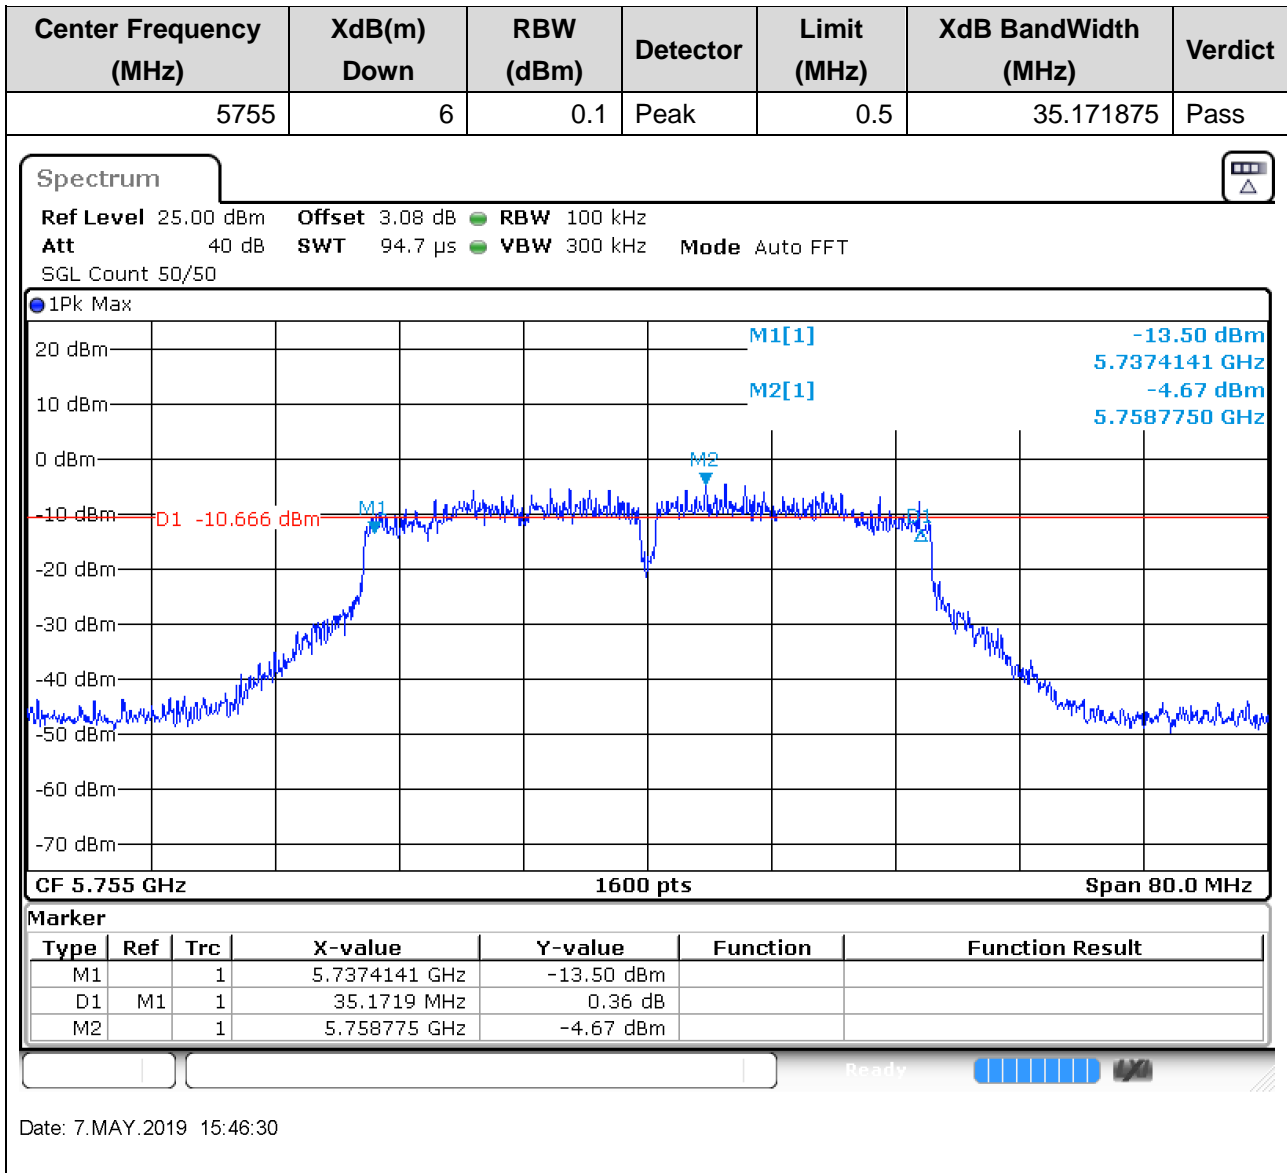

11.1. A.2.1-6dB BandWidth(NTNV)

13. 802.11ac_20M_Band4_H

13.1. A.2.1-6dB BandWidth(NTNV)

22. 802.11ac_40M_Band4_L

22.1. A.2.1-6dB BandWidth(NTNV)

23. 802.11ac_40M_Band4_H

23.1. A.2.1-6dB BandWidth(NTNV)

29. 802.11ac_80M_Band4_M

29.1. A.2.1-6dB BandWidth(NTNV)

12. 802.11n_20M_Band4_M

12.1. A.2.1-6dB BandWidth(NTNV)

13. 802.11n_20M_Band4_H

13.1. A.2.1-6dB BandWidth(NTNV)

22. 802.11n_40M_Band4_L

22.1. A.2.1-6dB BandWidth(NTNV)

35. 802.11ac_20M_Band4_M

35.1. A.2.1-6dB BandWidth(NTNV)

Center Frequency (MHz)	XdB(m) Down	RBW (dBm)	Detector	Limit (MHz)	XdB BandWidth (MHz)	Verdict
5785	6	0.1	Peak	0.5	17.321777	Pass

END