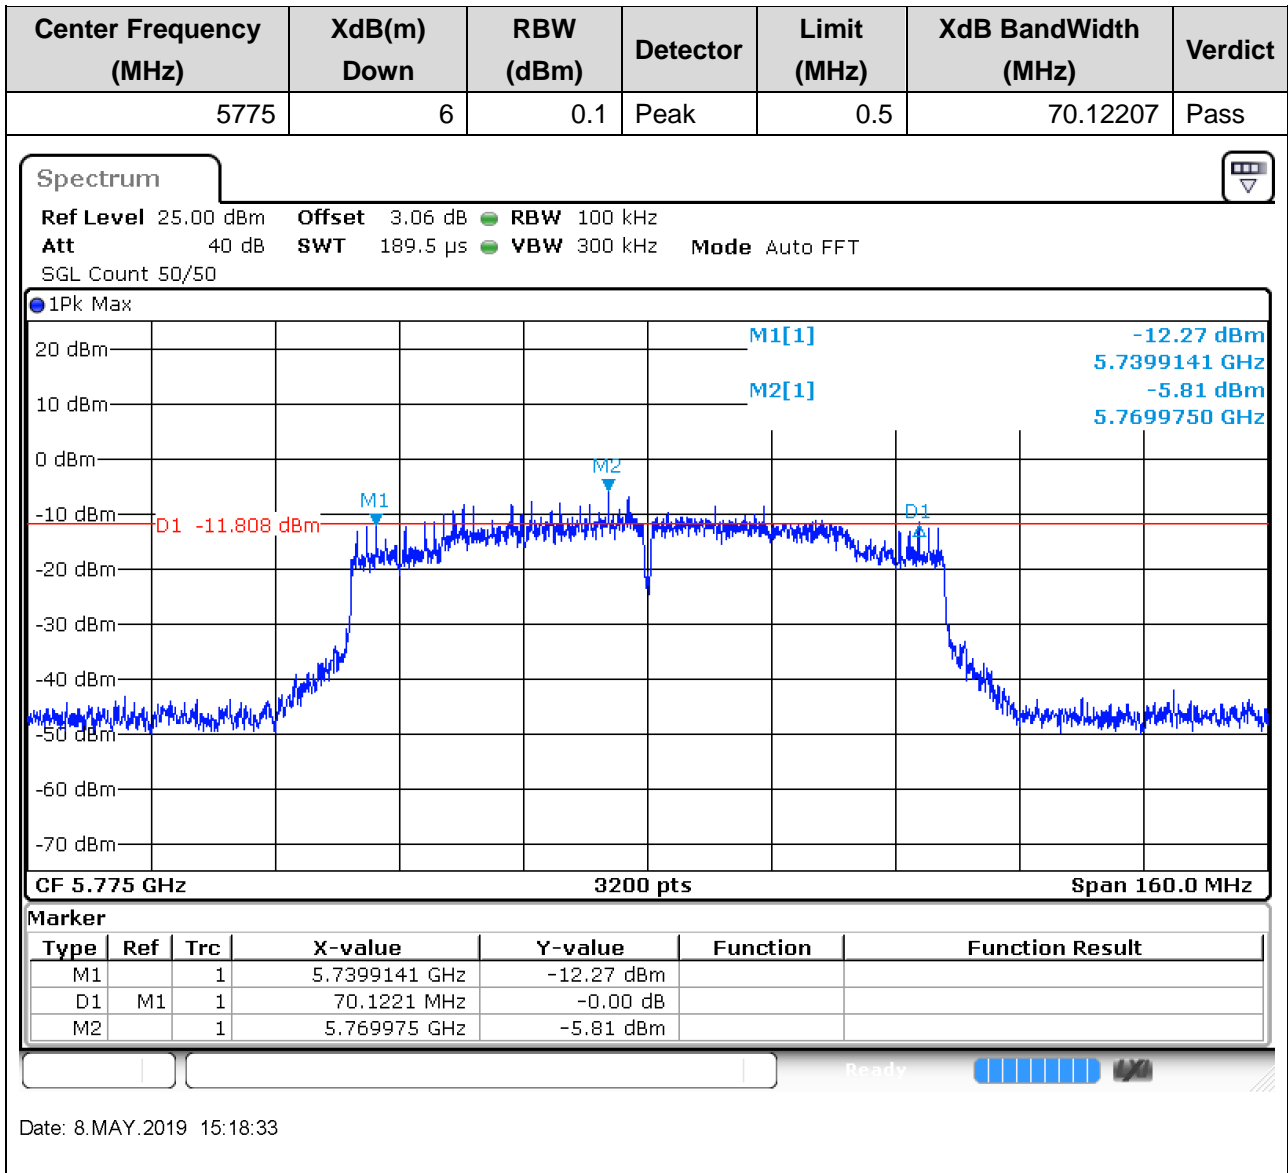

12.1. A.2.1-6dB BandWidth(NTNV)

13. 802.11n_20M_Band4_H

13.1. A.2.1-6dB BandWidth(NTNV)

22. 802.11n_40M_Band4_L

22.1. A.2.1-6dB BandWidth(NTNV)

23. 802.11n_40M_Band4_H

23.1. A.2.1-6dB BandWidth(NTNV)

11. 802.11ac_20M_Band4_L

11.1. A.2.1-6dB BandWidth(NTNV)

13. 802.11ac_20M_Band4_H

13.1. A.2.1-6dB BandWidth(NTNV)

22. 802.11ac_40M_Band4_L

22.1. A.2.1-6dB BandWidth(NTNV)

23. 802.11ac_40M_Band4_H

23.1. A.2.1-6dB BandWidth(NTNV)

29. 802.11ac_80M_Band4_M

29.1. A.2.1-6dB BandWidth(NTNV)

12. 802.11n_20M_Band4_M

12.1. A.2.1-6dB BandWidth(NTNV)

13. 802.11n_20M_Band4_H

13.1. A.2.1-6dB BandWidth(NTNV)

22. 802.11n_40M_Band4_L

22.1. A.2.1-6dB BandWidth(NTNV)

35. 802.11ac_20M_Band4_M