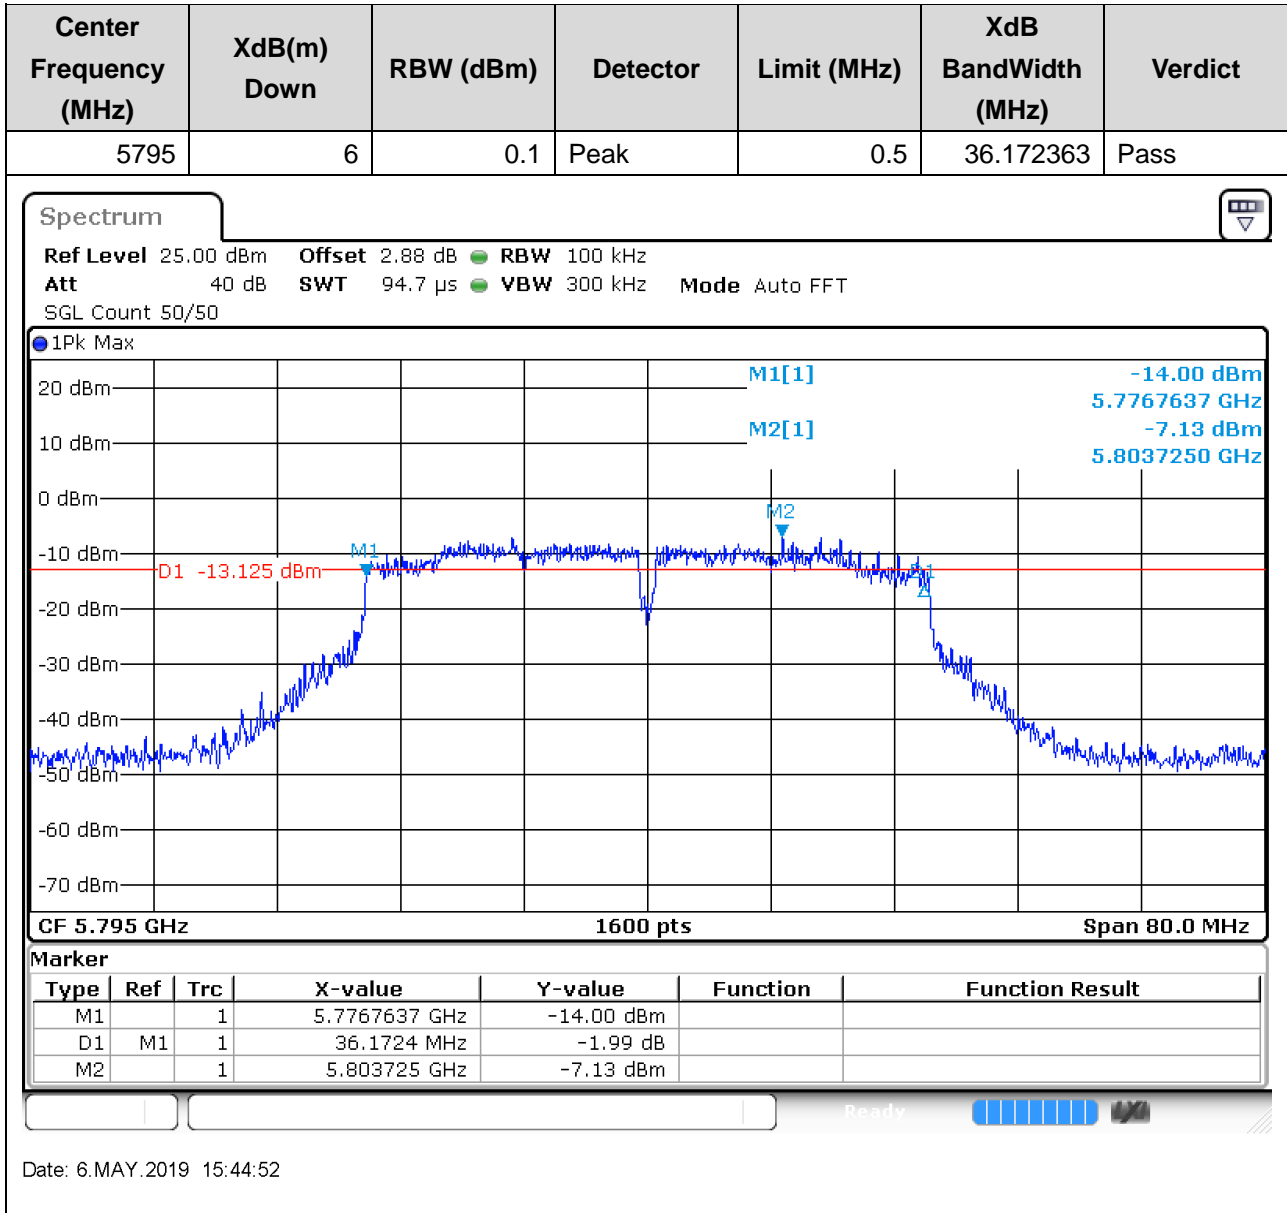

48.1. A.2.1-6dB BandWidth(NTNV)

49. 802.11ac_20M_Band4_H

49.1. A.2.1-6dB BandWidth(NTNV)

58. 802.11ac_40M_Band4_L

58.1. A.2.1-6dB BandWidth(NTNV)

59. 802.11ac_40M_Band4_H

59.1. A.2.1-6dB BandWidth(NTNV)

12. 802.11n_20M_Band4_M

12.1. A.2.1-6dB BandWidth(NTNV)

13. 802.11n_20M_Band4_H

13.1. A.2.1-6dB BandWidth(NTNV)

22. 802.11n_40M_Band4_L

22.1. A.2.1-6dB BandWidth(NTNV)

23. 802.11n_40M_Band4_H

23.1. A.2.1-6dB BandWidth(NTNV)

11. 802.11ac_20M_Band4_L

11.1. A.2.1-6dB BandWidth(NTNV)

13. 802.11ac_20M_Band4_H

13.1. A.2.1-6dB BandWidth(NTNV)

22. 802.11ac_40M_Band4_L

22.1. A.2.1-6dB BandWidth(NTNV)

23. 802.11ac_40M_Band4_H

23.1. A.2.1-6dB BandWidth(NTNV)

29. 802.11ac_80M_Band4_M