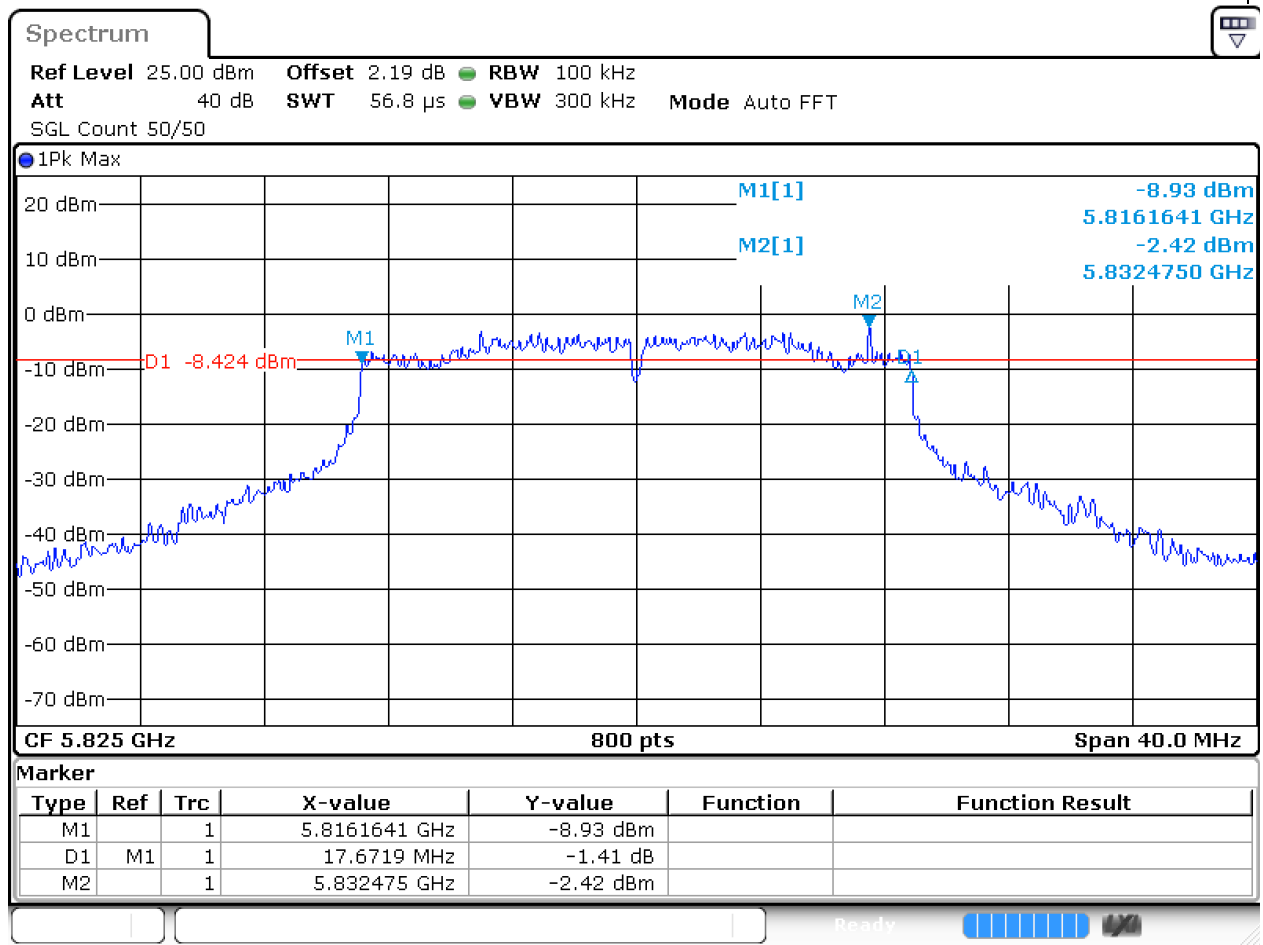

24. 802.11n_20M_Band4_L

24.1. A.2.1-6dB BandWidth(NTNV)

25. 802.11n_20M_Band4_M

25.1. A.2.1-6dB BandWidth(NTNV)

26. 802.11n_20M_Band4_H

26.1. A.2.1-6dB BandWidth(NTNV)

Center Frequency (MHz)	XdB(m) Down	RBW (dBm)	Detector	Limit (MHz)	XdB Bandwidth (MHz)	Verdict
5825	6	0.1	Peak	0.5	17.671875	Pass