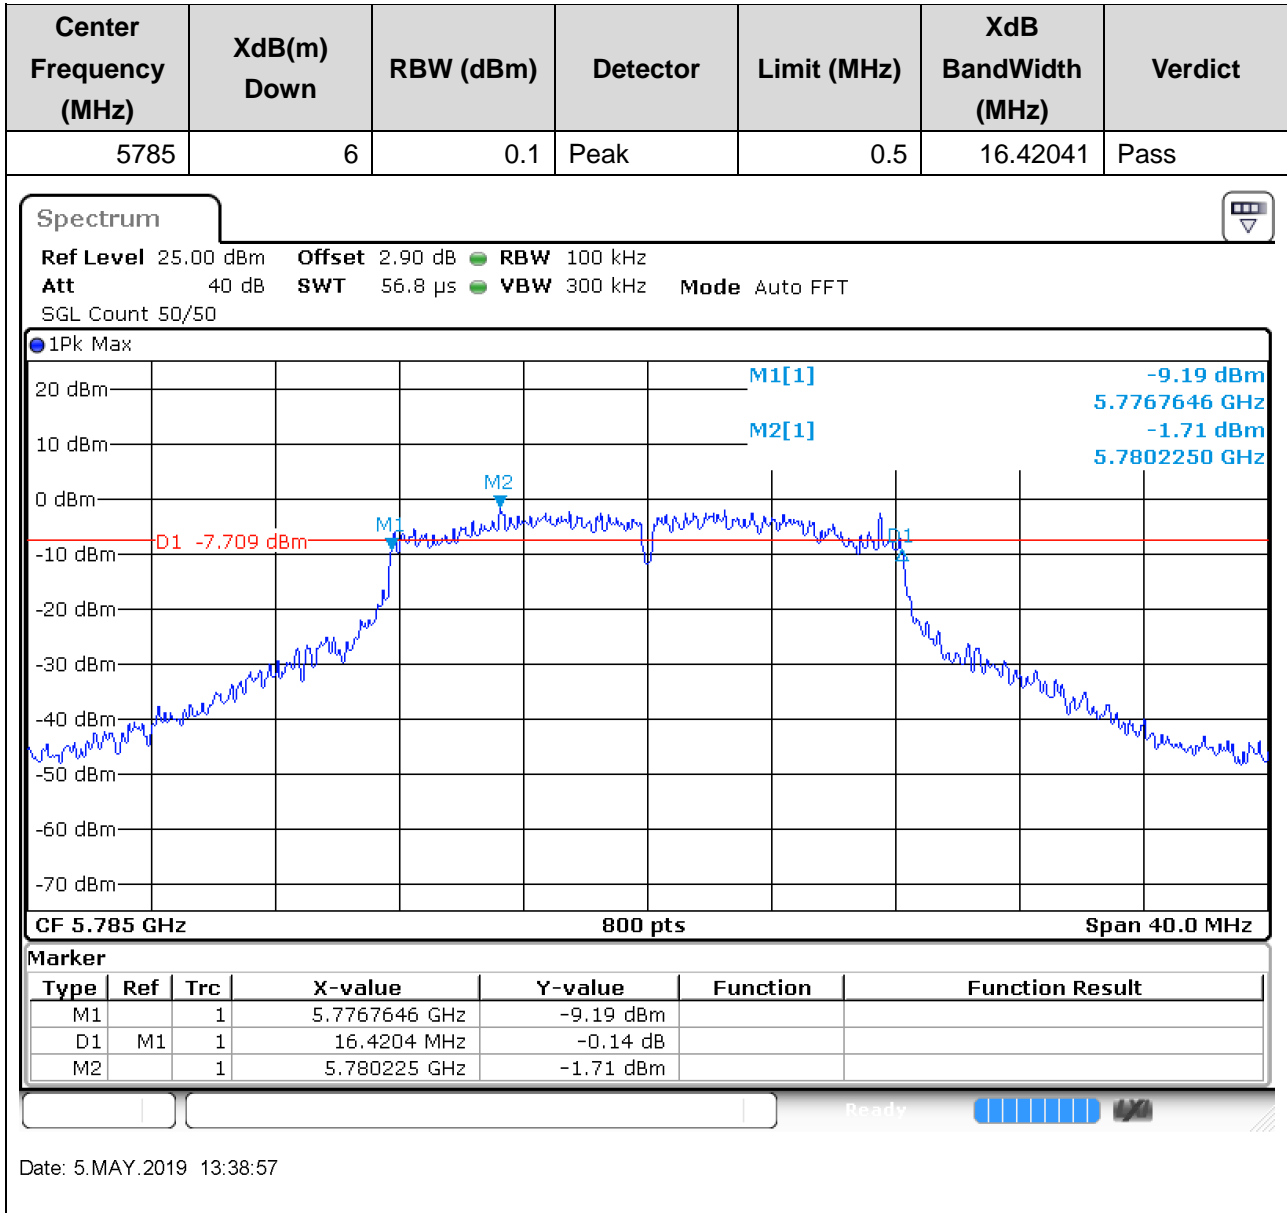

Annex A.3 6dB BandWidth

ANT A

11. 802.11a_20M_Band4_L

11.1. A.2.1-6dB BandWidth(NTNV)

Center Frequency (MHz)	XdB(m) Down	RBW (dBm)	Detector	Limit (MHz)	XdB BandWidth (MHz)	Verdict
5745	6	0.1	Peak	0.5	16.42041	Pass

12. 802.11a_20M_Band4_M

12.1. A.2.1-6dB BandWidth(NTNV)

13. 802.11a_20M_Band4_H

13.1. A.2.1-6dB BandWidth(NTNV)

Center Frequency (MHz)	XdB(m) Down	RBW (dBm)	Detector	Limit (MHz)	XdB Bandwidth (MHz)	Verdict
5825	6	0.1	Peak	0.5	16.42041	Pass