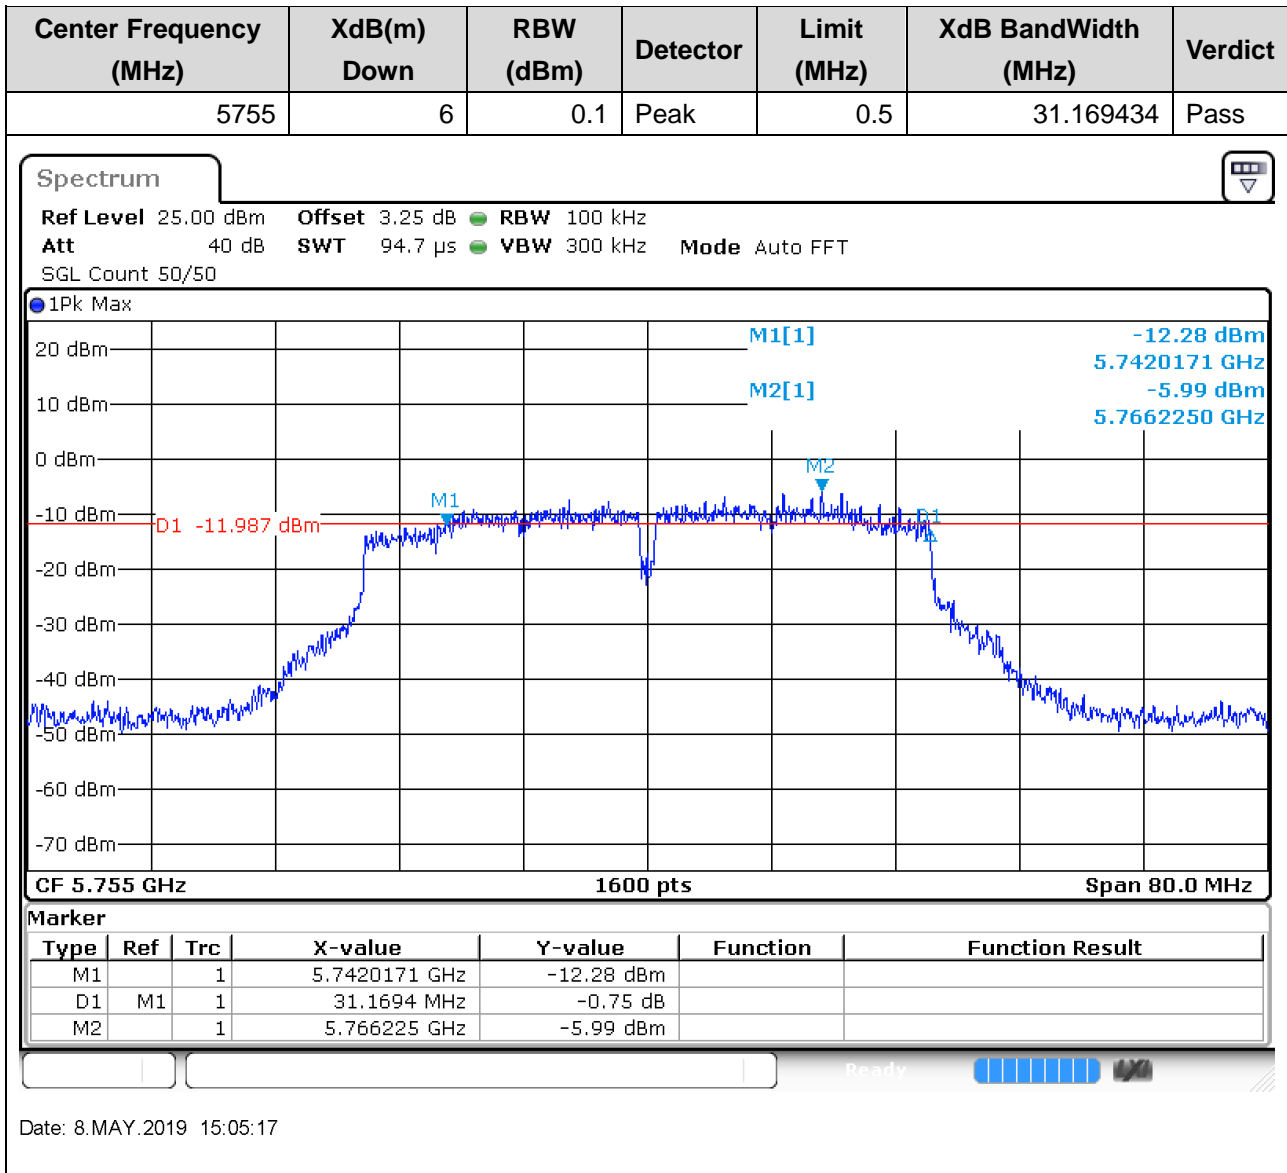

12.1. A.2.1-6dB BandWidth(NTNV)

13. 802.11n_20M_Band4_H

13.1. A.2.1-6dB BandWidth(NTNV)

22. 802.11n_40M_Band4_L

22.1. A.2.1-6dB BandWidth(NTNV)

23. 802.11n_40M_Band4_H

23.1. A.2.1-6dB BandWidth(NTNV)

11. 802.11ac_20M_Band4_L

11.1. A.2.1-6dB BandWidth(NTNV)

13. 802.11ac_20M_Band4_H

13.1. A.2.1-6dB BandWidth(NTNV)

22. 802.11ac_40M_Band4_L

22.1. A.2.1-6dB BandWidth(NTNV)

23. 802.11ac_40M_Band4_H

23.1. A.2.1-6dB BandWidth(NTNV)

29. 802.11ac_80M_Band4_M

29.1. A.2.1-6dB BandWidth(NTNV)

12. 802.11n_20M_Band4_M

12.1. A.2.1-6dB BandWidth(NTNV)

13. 802.11n_20M_Band4_H

13.1. A.2.1-6dB BandWidth(NTNV)

22. 802.11n_40M_Band4_L

22.1. A.2.1-6dB BandWidth(NTNV)

35. 802.11ac_20M_Band4_M