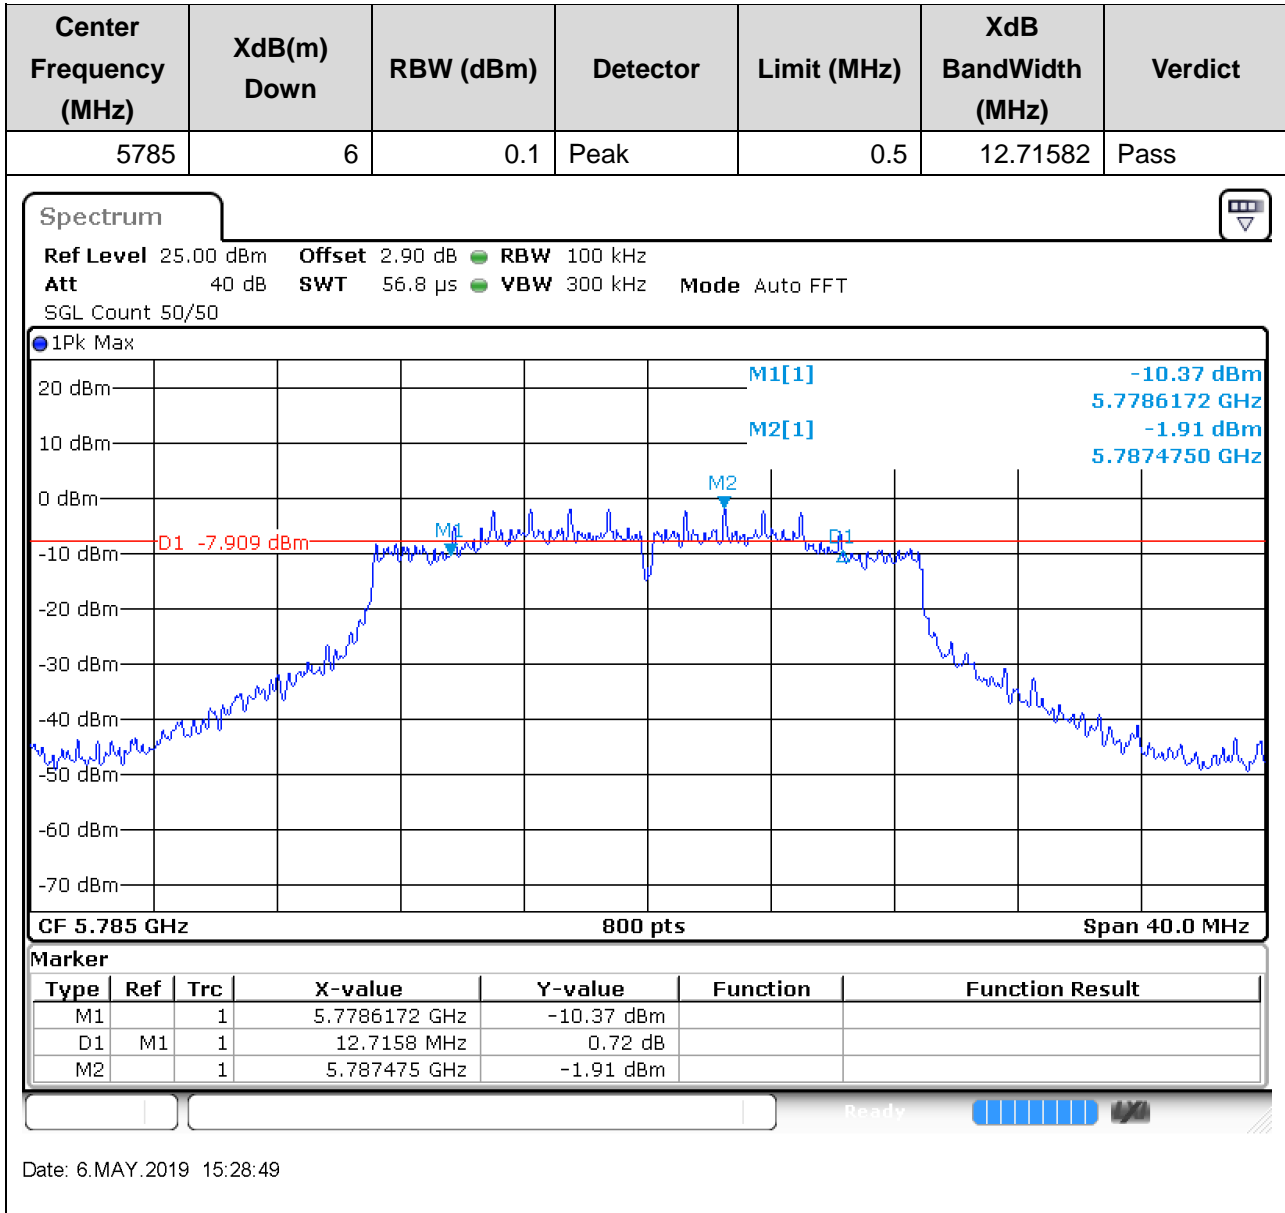

48.1. A.2.1-6dB BandWidth(NTNV)

49. 802.11ac_20M_Band4_H

49.1. A.2.1-6dB BandWidth(NTNV)

58. 802.11ac_40M_Band4_L

58.1. A.2.1-6dB BandWidth(NTNV)

59. 802.11ac_40M_Band4_H

59.1. A.2.1-6dB BandWidth(NTNV)

12. 802.11n_20M_Band4_M

12.1. A.2.1-6dB BandWidth(NTNV)

13. 802.11n_20M_Band4_H

13.1. A.2.1-6dB BandWidth(NTNV)

22. 802.11n_40M_Band4_L

22.1. A.2.1-6dB BandWidth(NTNV)

23. 802.11n_40M_Band4_H

23.1. A.2.1-6dB BandWidth(NTNV)

11. 802.11ac_20M_Band4_L