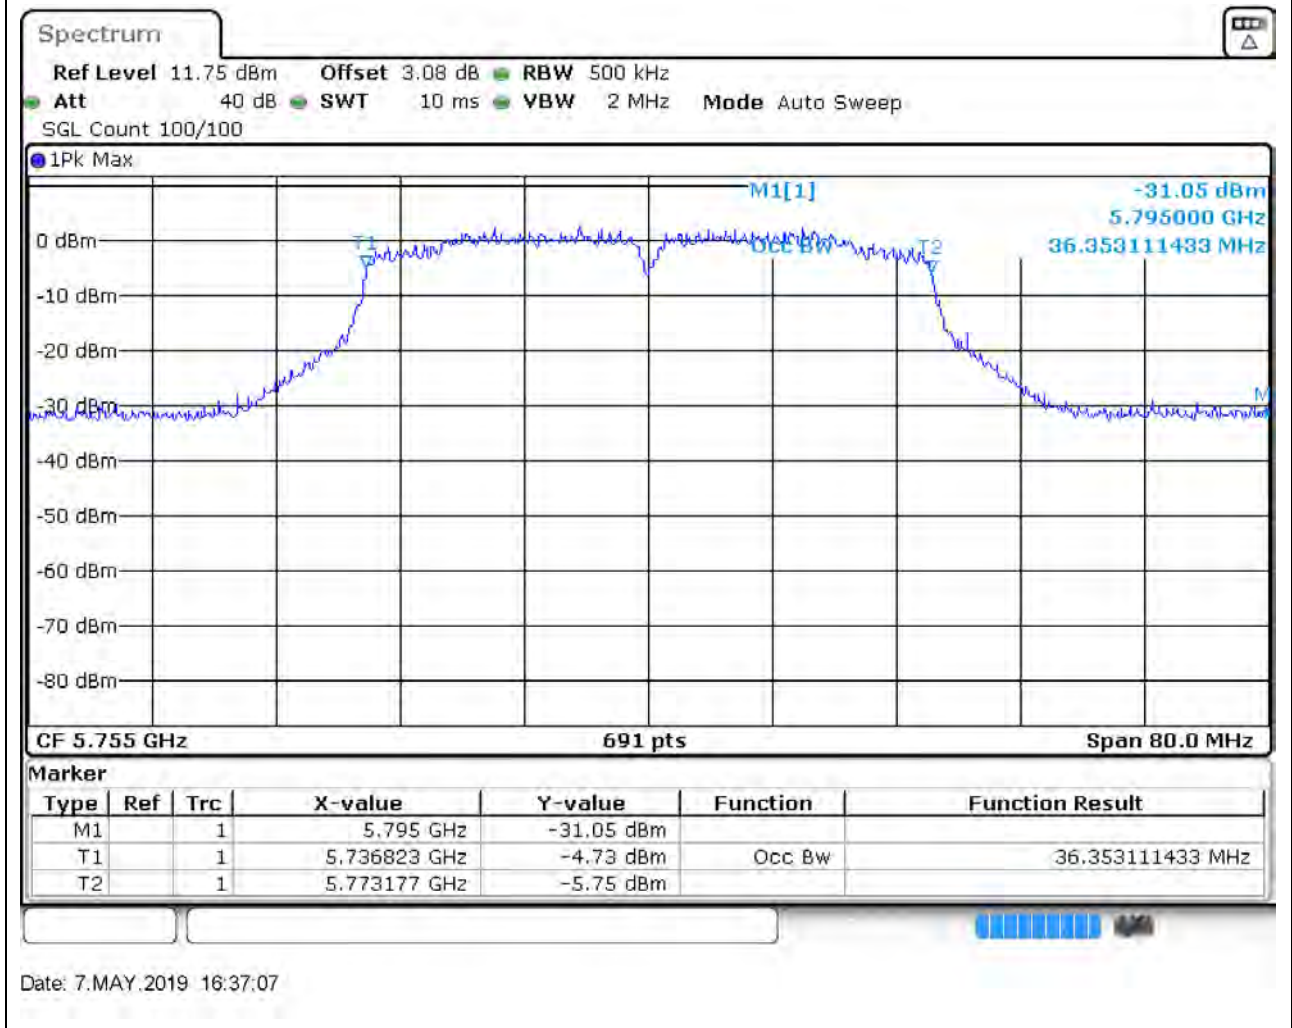

44. 802.11ac_40M_Band3_CH142

44.1. A.2.2-99% Bandwidth(NTNV)

Center Frequency (MHz)	OBW Power (%)	RBW (dBm)	Detector	Limit (MHz)	OBW (MHz)	Verdict
5710	99	0.5	Peak	46	36.121563	Pass

45. 802.11ac_40M_Band4_L

45.1. A.2.2-99% Bandwidth(NTNV)

Center Frequency (MHz)	OBW Power (%)	RBW (dBm)	Detector	Limit (MHz)	OBW (MHz)	Verdict
5755	99	0.5	Peak	46	36.353111	Pass

46. 802.11ac_40M_Band4_H

46.1. A.2.2-99% Bandwidth(NTNV)