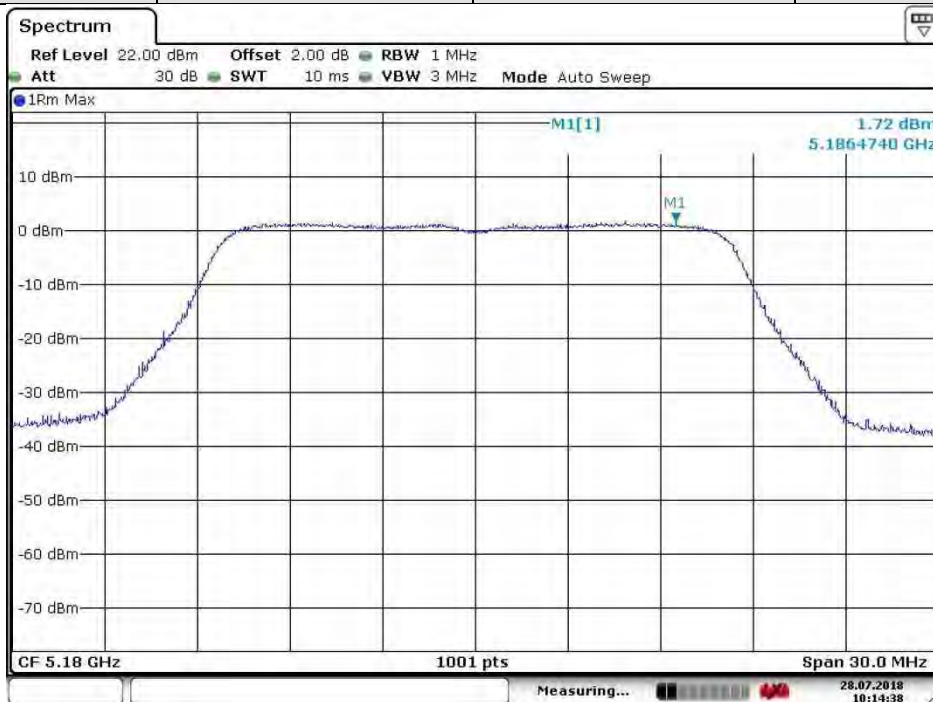

MIMO_ANT1

Test mode:	802.11a	Frequency(MHz):	5180

Date: 28.JUL.2018 10:14:38