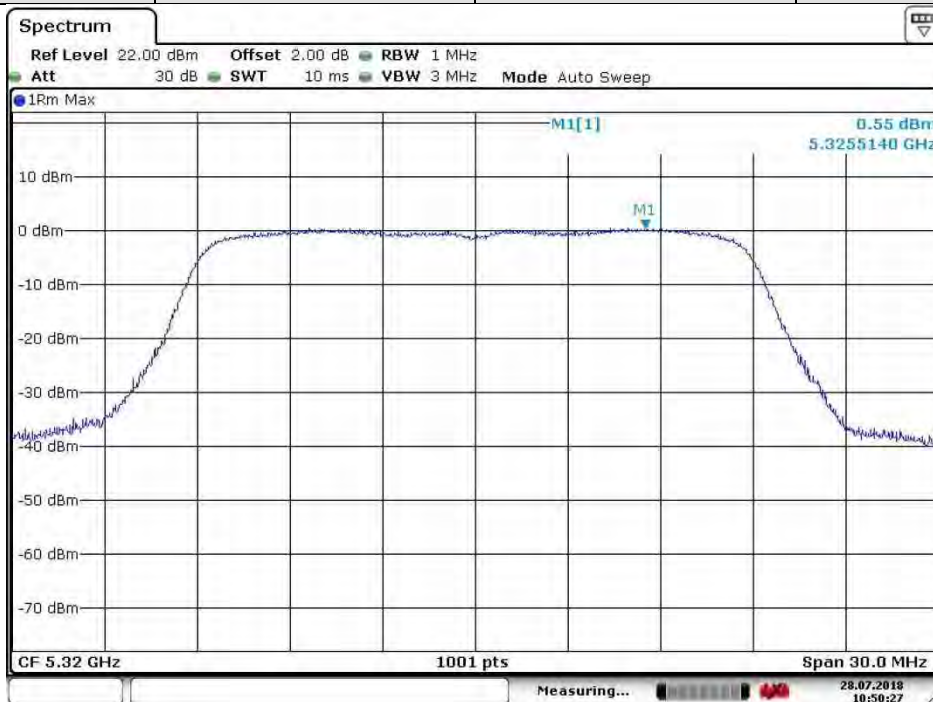

Date: 28.JUL.2018 10:49:47

Test mode:	802.11ac(HT20)	Frequency(MHz):	5260
------------	----------------	-----------------	------

Date: 28.JUL.2018 10:50:04

Test mode:	802.11ac(HT20)	Frequency(MHz):	5320
------------	----------------	-----------------	------