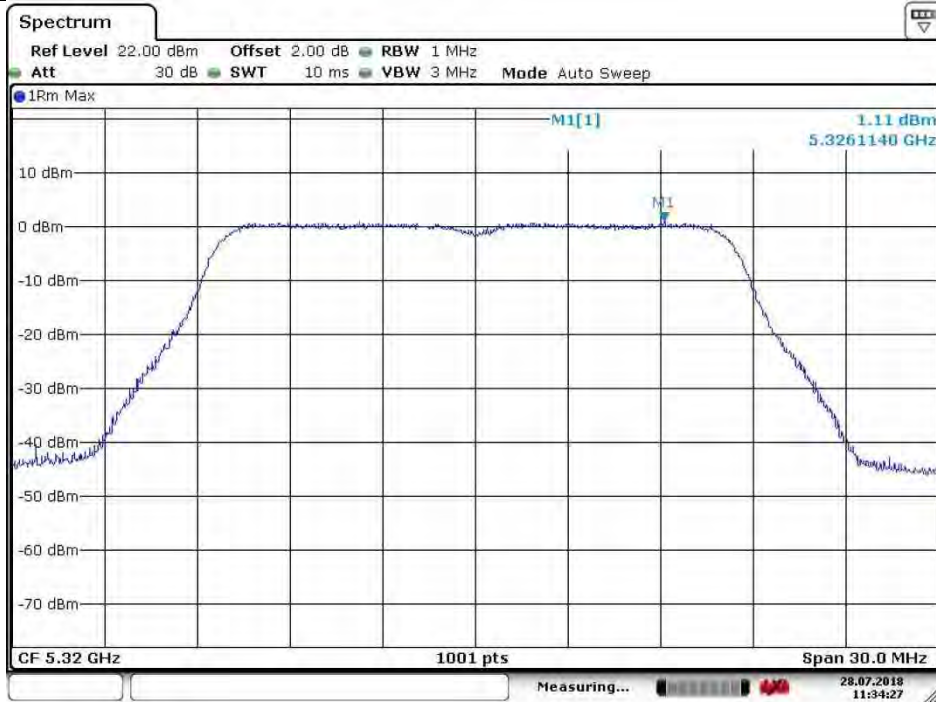

Date: 28.JUL.2018 11:33:41

Test mode:	802.11a	Frequency(MHz):	5260
------------	---------	-----------------	------

Date: 28 JUL 2018 11:34:09

Test mode:	802.11a	Frequency(MHz):	5320
------------	---------	-----------------	------