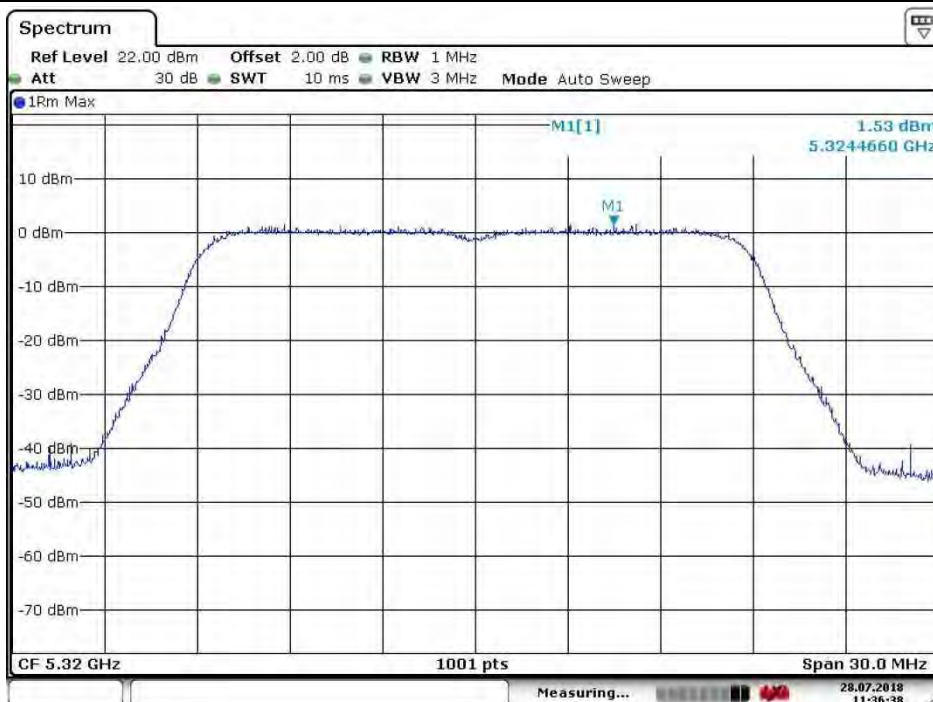

Date: 28.JUL.2018 11:36:38