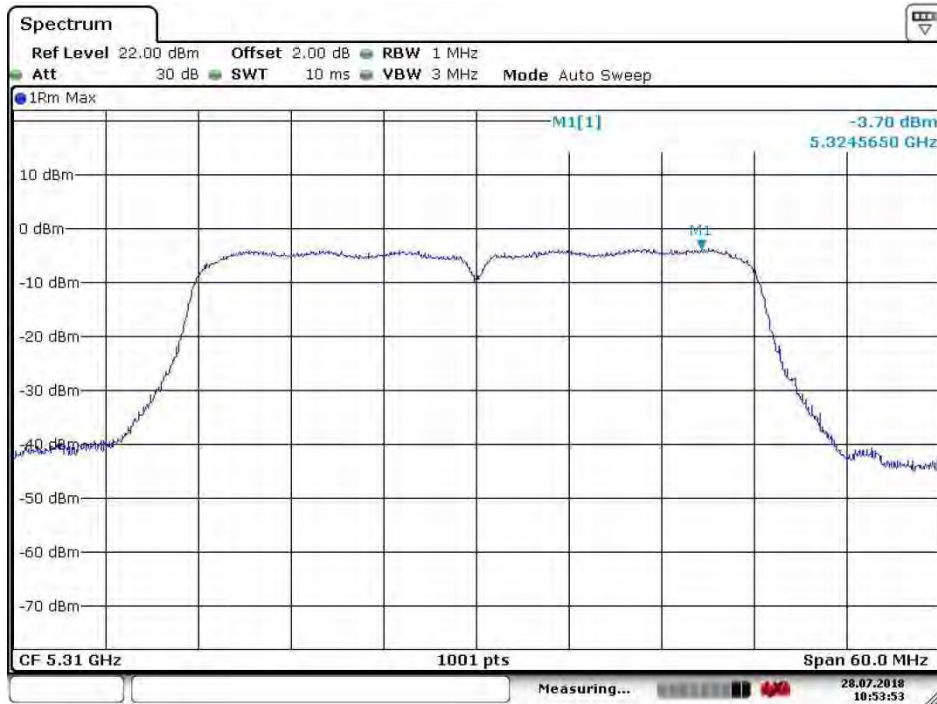

Date: 28 JUL 2018 10:53:54