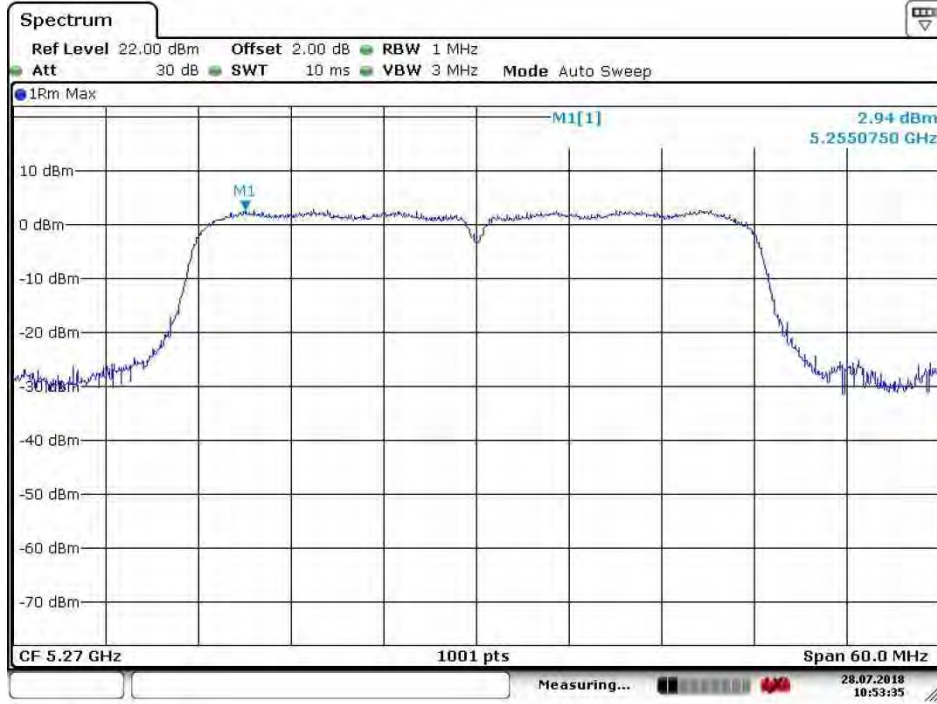

Date: 28.JUL.2018 10:52:51

Test mode:	802.11ac(HT40)	Frequency(MHz):	5230
------------	----------------	-----------------	------

Date: 28.JUL.2018 10:53:16

Test mode:	802.11ac(HT40)	Frequency(MHz):	5270
------------	----------------	-----------------	------