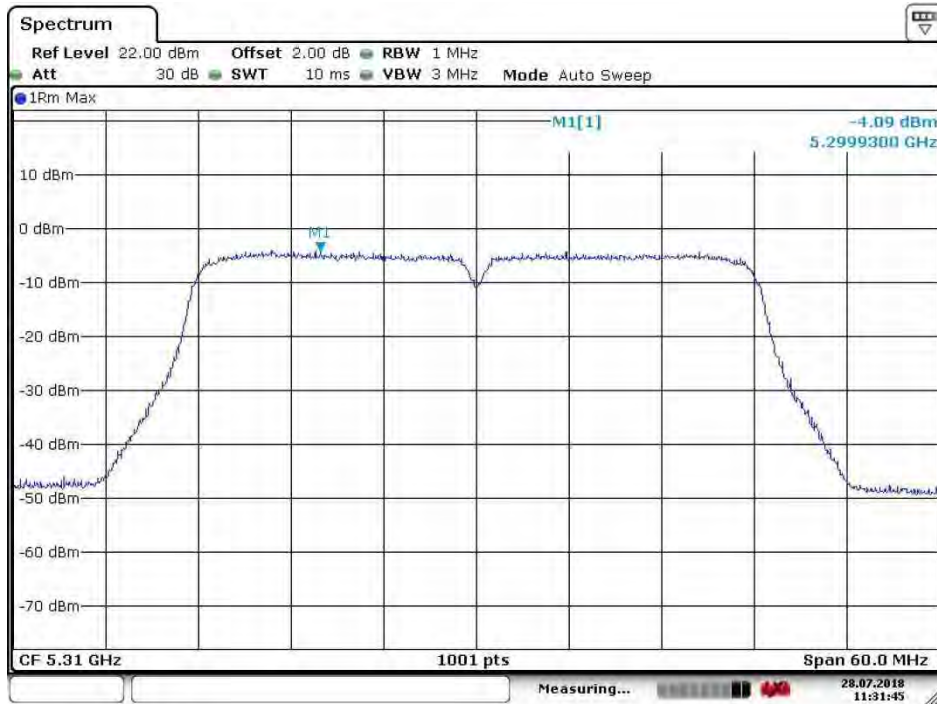

Date: 28 JUL 2018 11:31:45