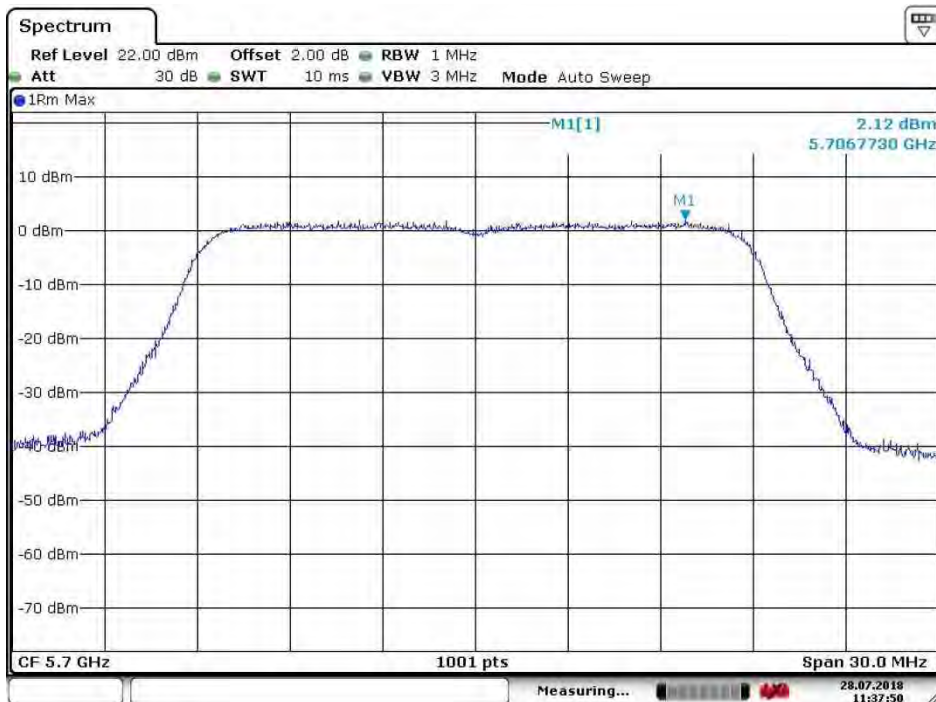

Date: 28.JUL.2018 11:37:29

Test mode:	802.11n(HT20)	Frequency(MHz):	5700
------------	---------------	-----------------	------

Date: 28.JUL.2018 11:37:50

Test mode:	802.11 n(HT20)	Frequency(MHz):	5745
------------	----------------	-----------------	------