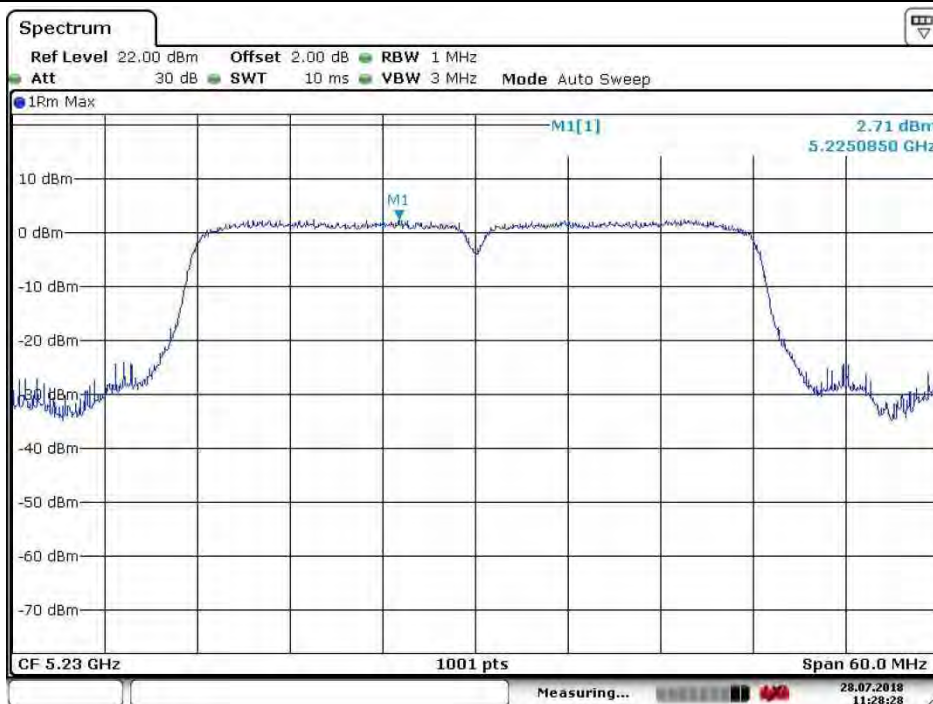

Date: 28.JUL.2018 11:28:00

Test mode:	802.11ac(HT40)	Frequency(MHz):	5230
------------	----------------	-----------------	------

Date: 28.JUL.2018 11:28:28