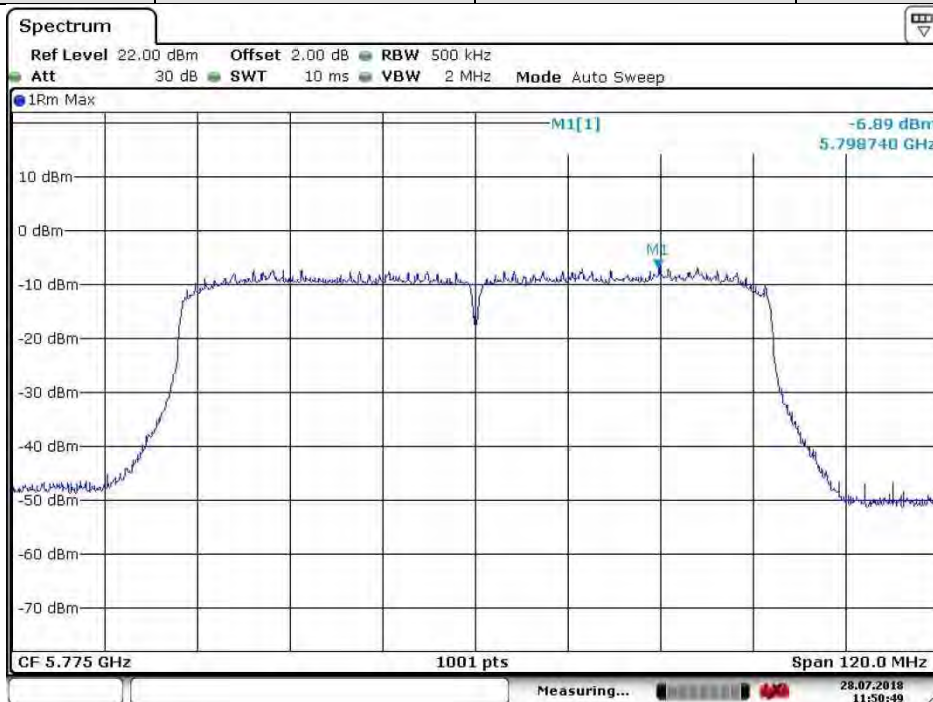

Date: 28 JUL 2018 11:14:06

Test mode:	802.11ac(HT80)	Frequency(MHz):	5690
------------	----------------	-----------------	------

Date: 28 JUL 2018 11:14:28

Test mode:	802.11ac(HT80)	Frequency(MHz):	5775
------------	----------------	-----------------	------