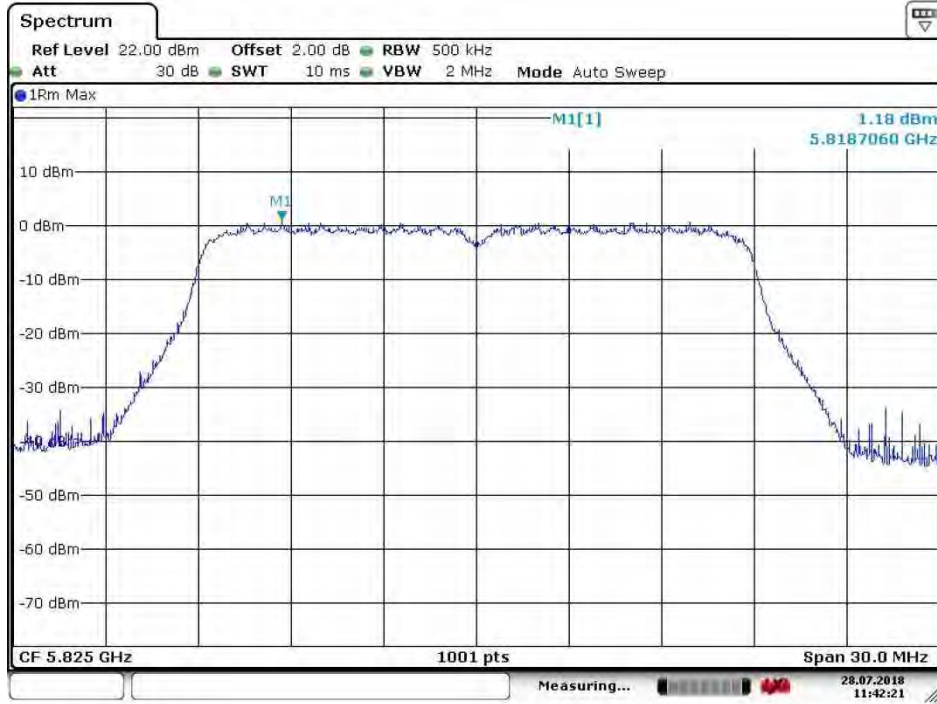

Date: 28 JUL 2018 11:41:57

Test mode:	802.11ac(HT20)	Frequency(MHz):	5825
------------	----------------	-----------------	------

Date: 28 JUL 2018 11:42:21