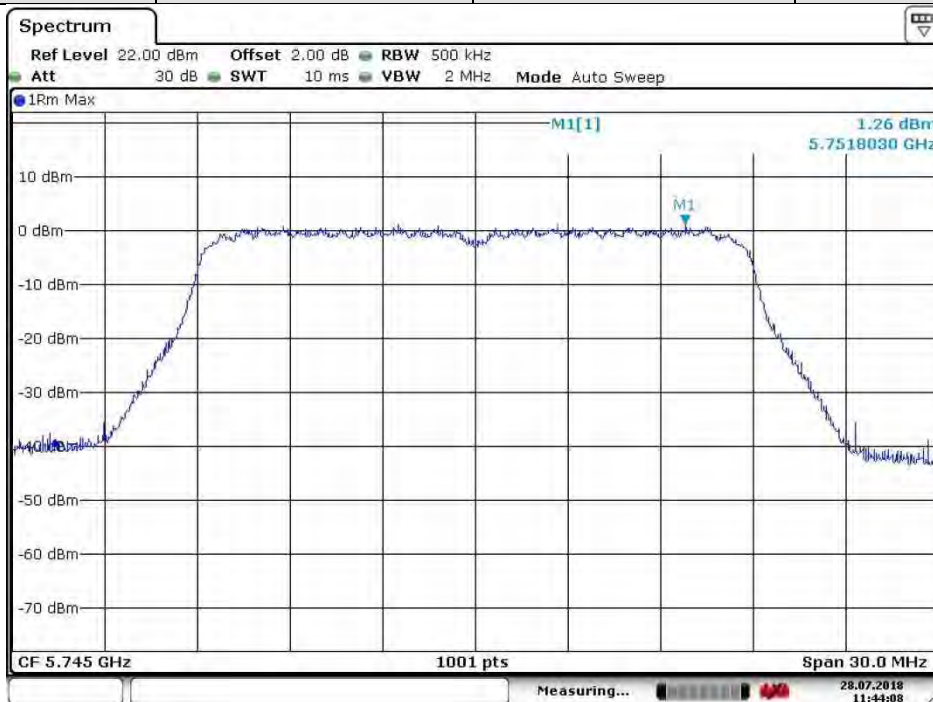

Date: 28.JUL.2018 11:37:29

Test mode:	802.11n(HT20)	Frequency(MHz):	5700
------------	---------------	-----------------	------

Date: 28.JUL.2018 11:37:50

Test mode:	802.11 n(HT20)	Frequency(MHz):	5745
------------	----------------	-----------------	------