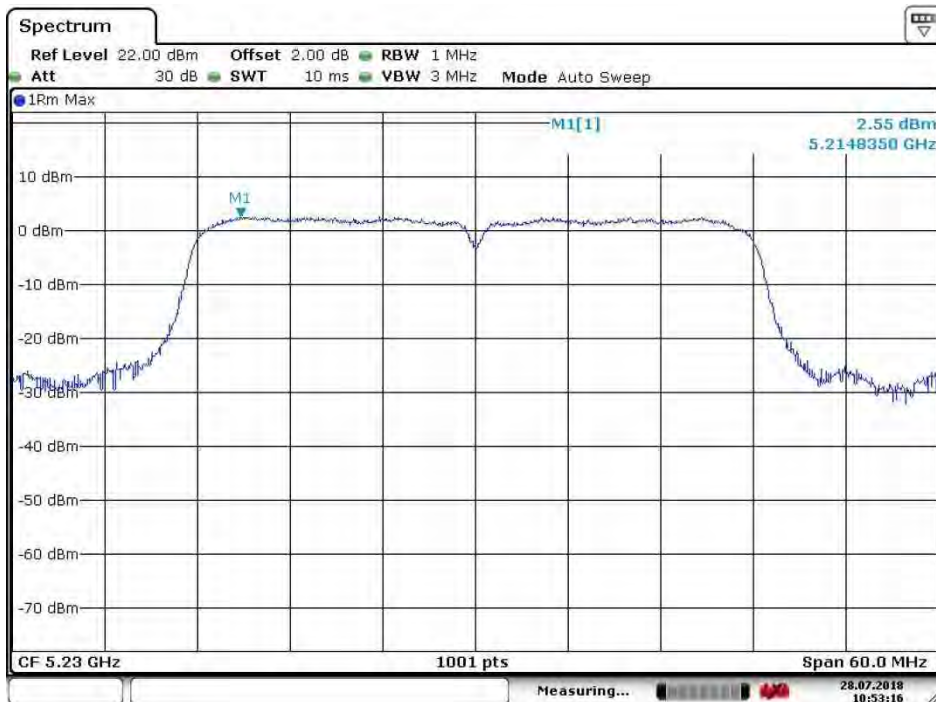

Date: 28.JUL.2018 10:52:51

Test mode:	802.11ac(HT40)	Frequency(MHz):	5230
------------	----------------	-----------------	------

Date: 28.JUL.2018 10:53:16

Test mode:	802.11ac(HT40)	Frequency(MHz):	5270
------------	----------------	-----------------	------