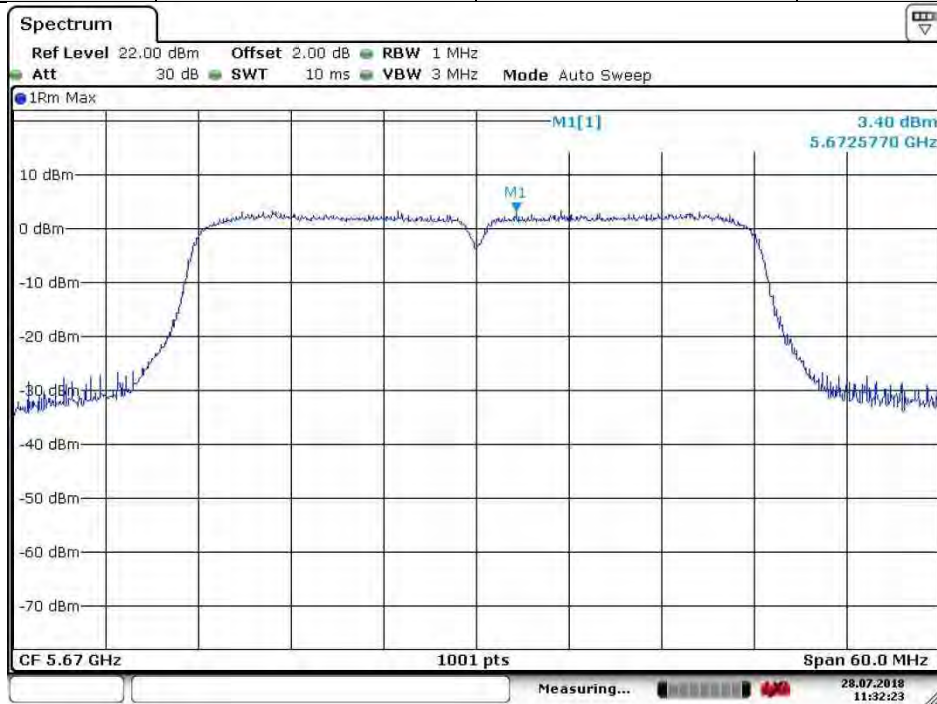

Date: 28.JUL.2018 11:32:24