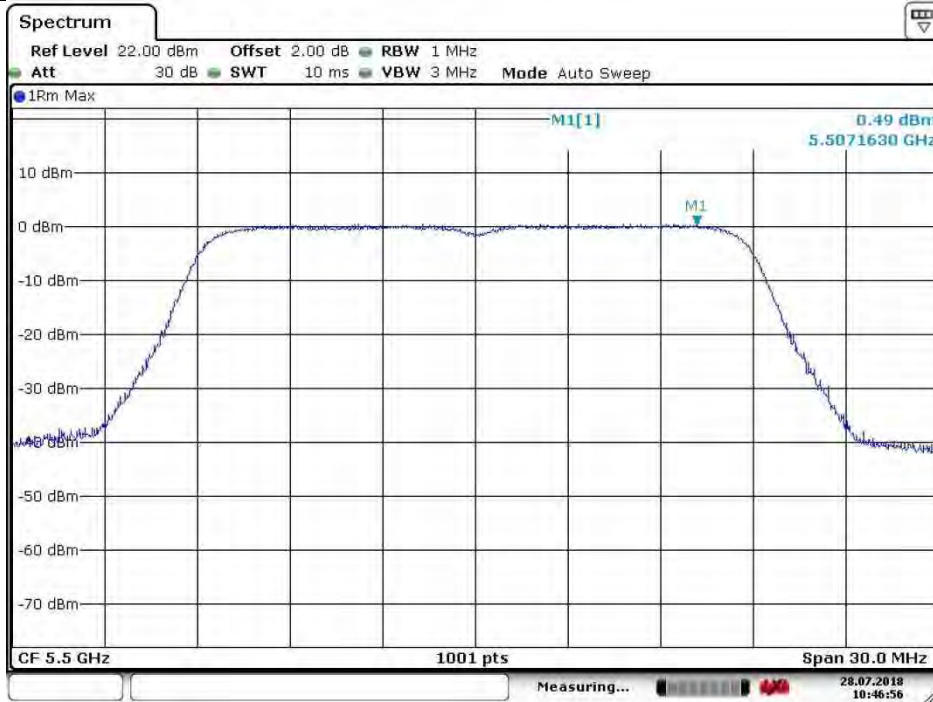

Date: 28 JUL 2018 10:46:56