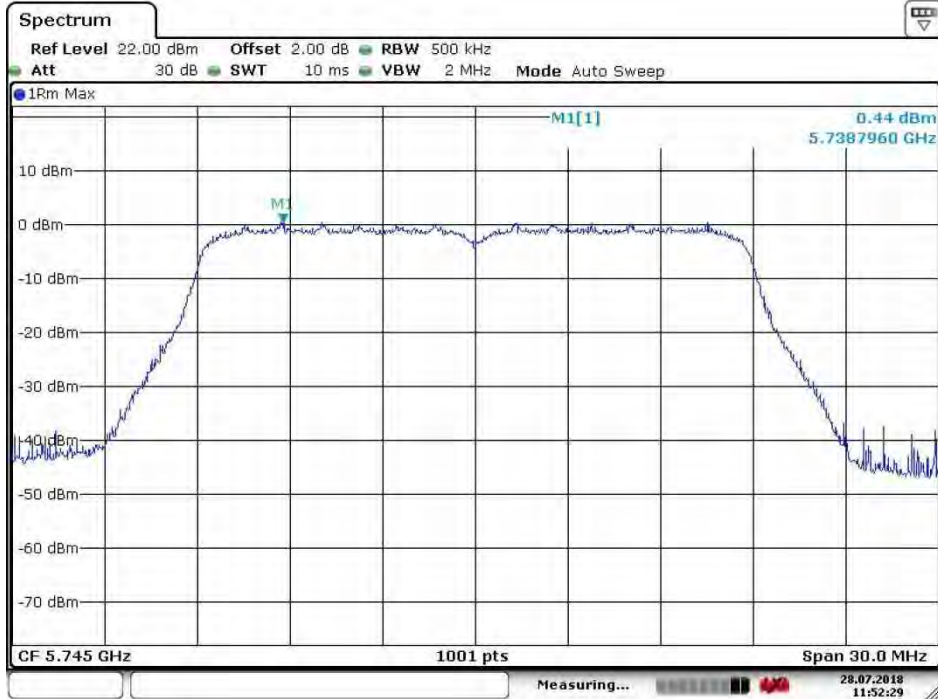

Date: 28 JUL 2018 11:52:29