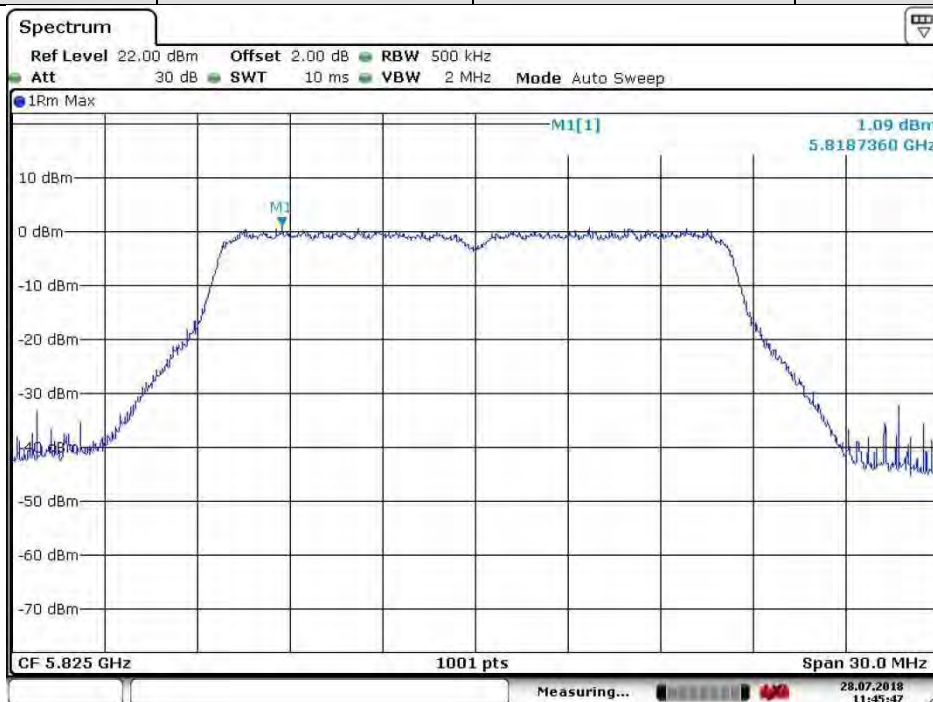

Test mode:	802.11a	Frequency(MHz):	5825
------------	---------	-----------------	------

Date: 28.JUL.2018 11:45:48