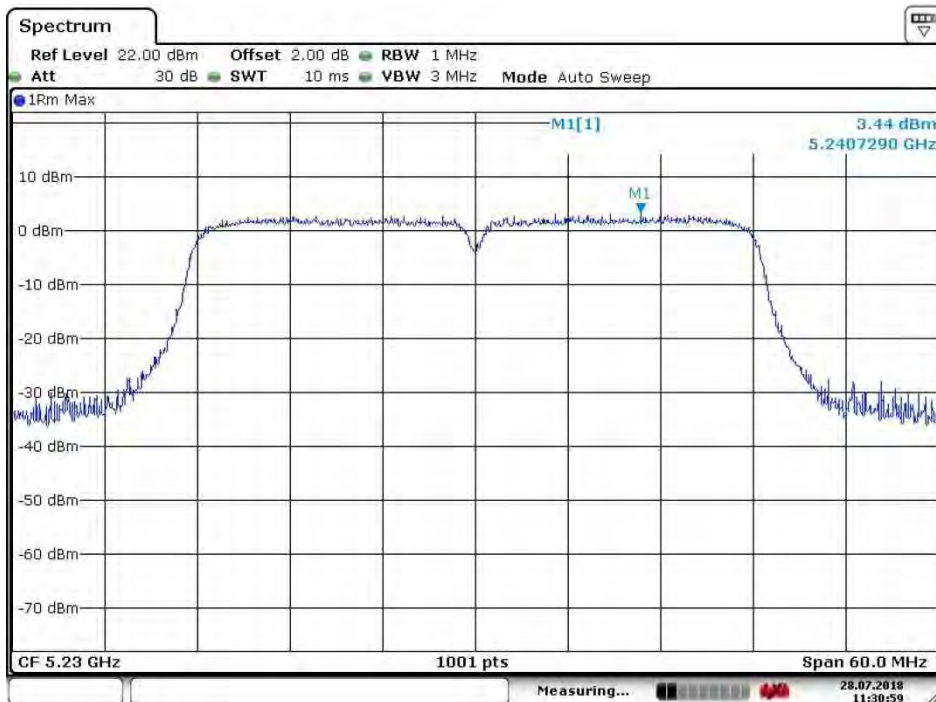

Date: 28.JUL.2018 11:30:38

Test mode:	802.11n(HT40)	Frequency(MHz):	5230
------------	---------------	-----------------	------

Date: 28.JUL.2018 11:30:59