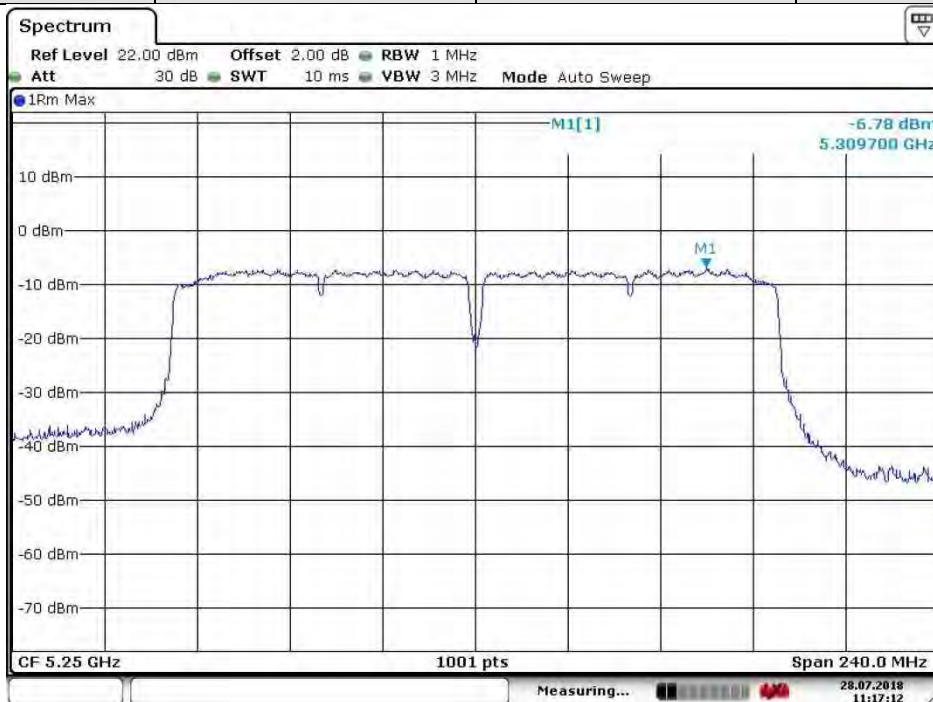

Date: 28.JUL.2018 11:17:12