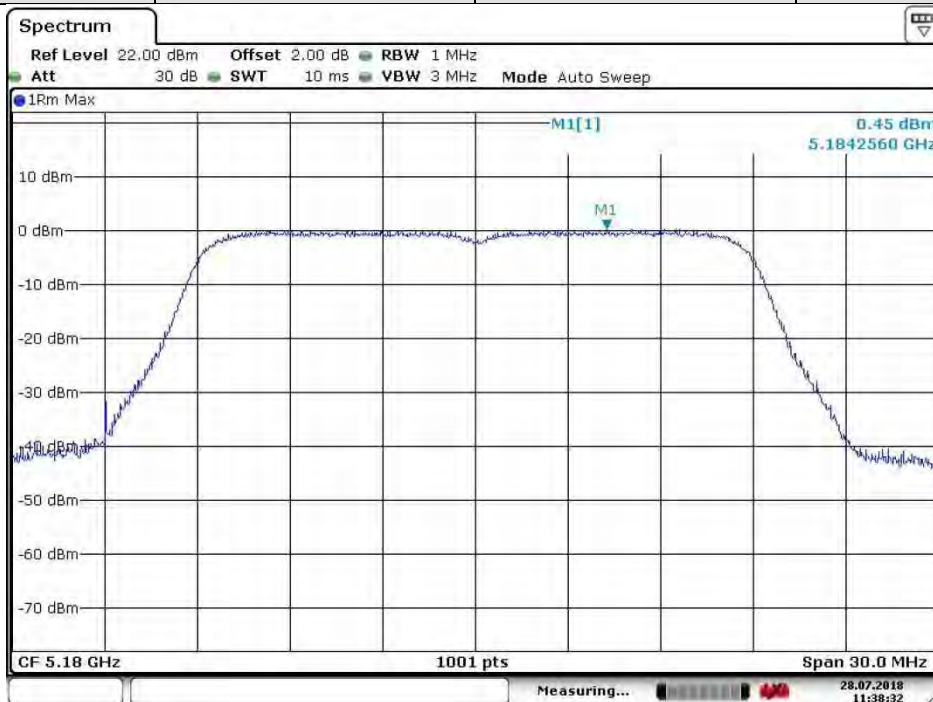

Date: 28.JUL.2018 11:44:09

Test mode:	802.11 n(HT20)	Frequency(MHz):	5825
------------	----------------	-----------------	------

Date: 28.JUL.2018 11:44:35

Test mode:	802.11ac(HT20)	Frequency(MHz):	5180
------------	----------------	-----------------	------