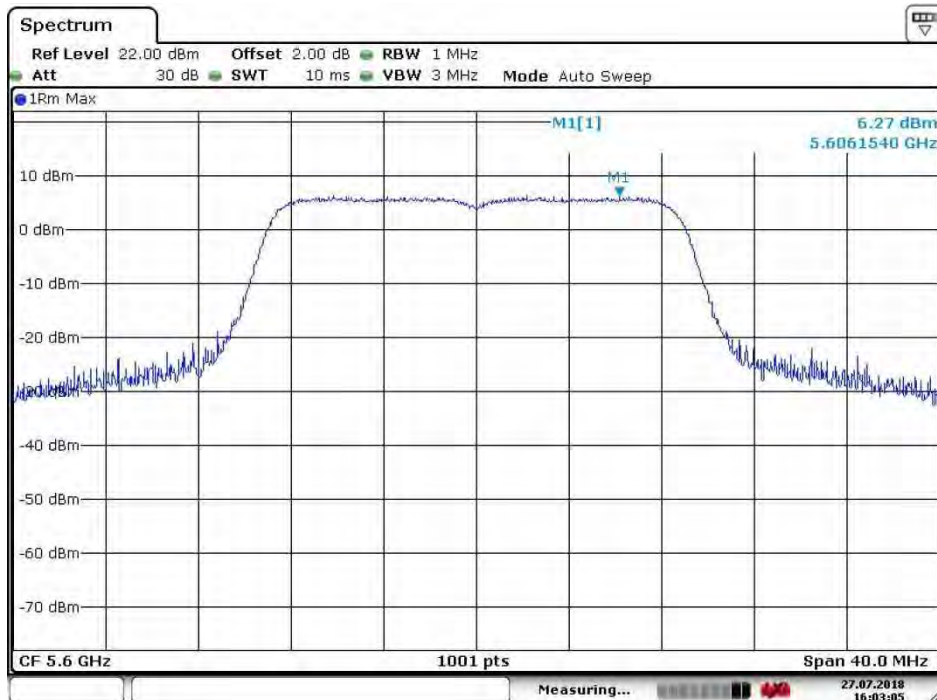

Date: 27.JUL.2018 16:03:05