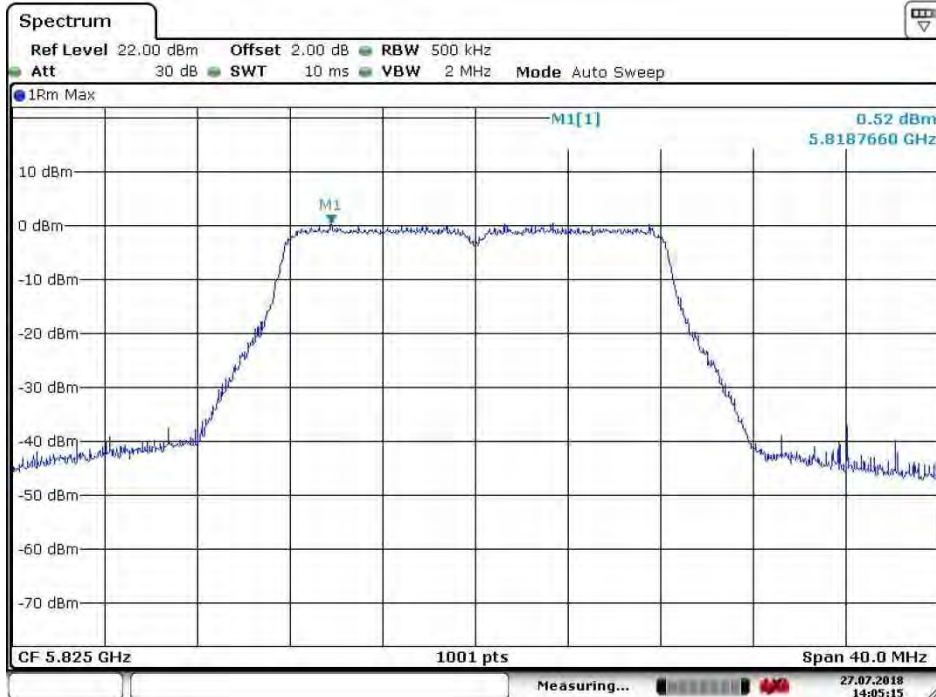

Date: 27.JUL.2018 14:04:32

Test mode:	802.11a	Frequency(MHz):	5785
------------	---------	-----------------	------

Date: 27.JUL.2018 14:04:55

Test mode:	802.11a	Frequency(MHz):	5825
------------	---------	-----------------	------