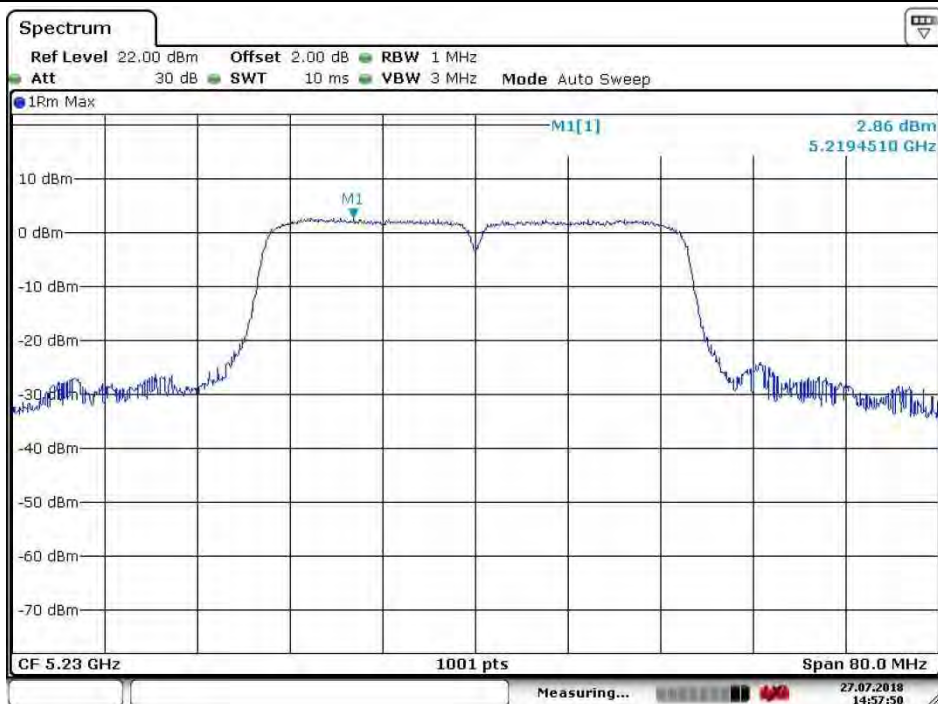

Date: 27.JUL.2018 14:44:44

Test mode:	802.11n(HT40)	Frequency(MHz):	5190
------------	---------------	-----------------	------

Date: 27.JUL.2018 14:57:25

Test mode:	802.11n(HT40)	Frequency(MHz):	5230
------------	---------------	-----------------	------