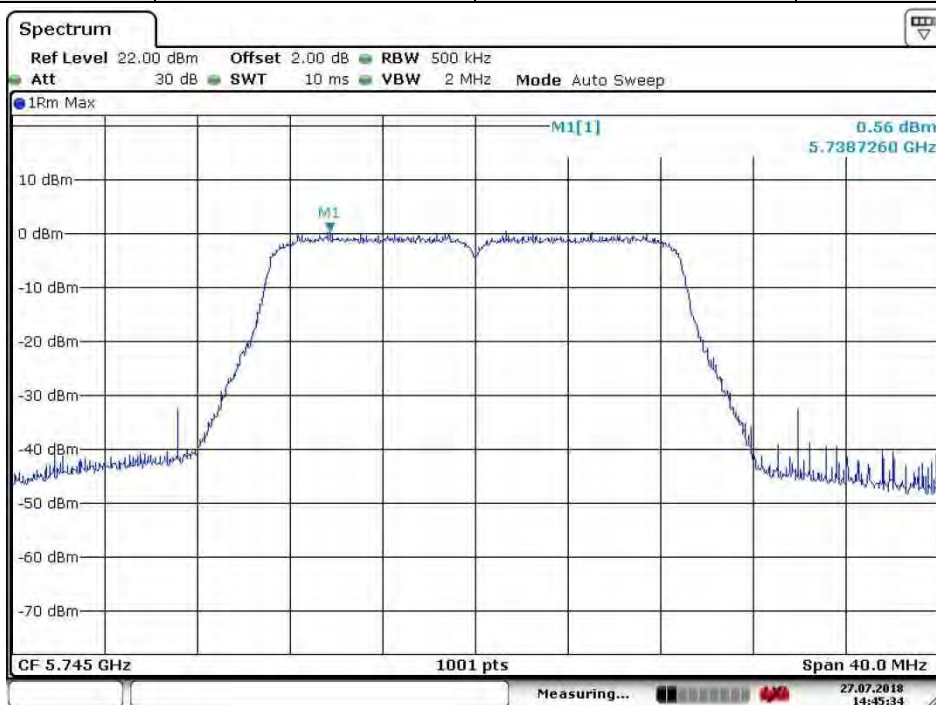

Date: 27.JUL.2018 16:04:47

Test mode:	802.11ac(HT20)	Frequency(MHz):	5700
------------	----------------	-----------------	------

Date: 27.JUL.2018 16:05:12

Test mode:	802.11ac(HT20)	Frequency(MHz):	5745
------------	----------------	-----------------	------