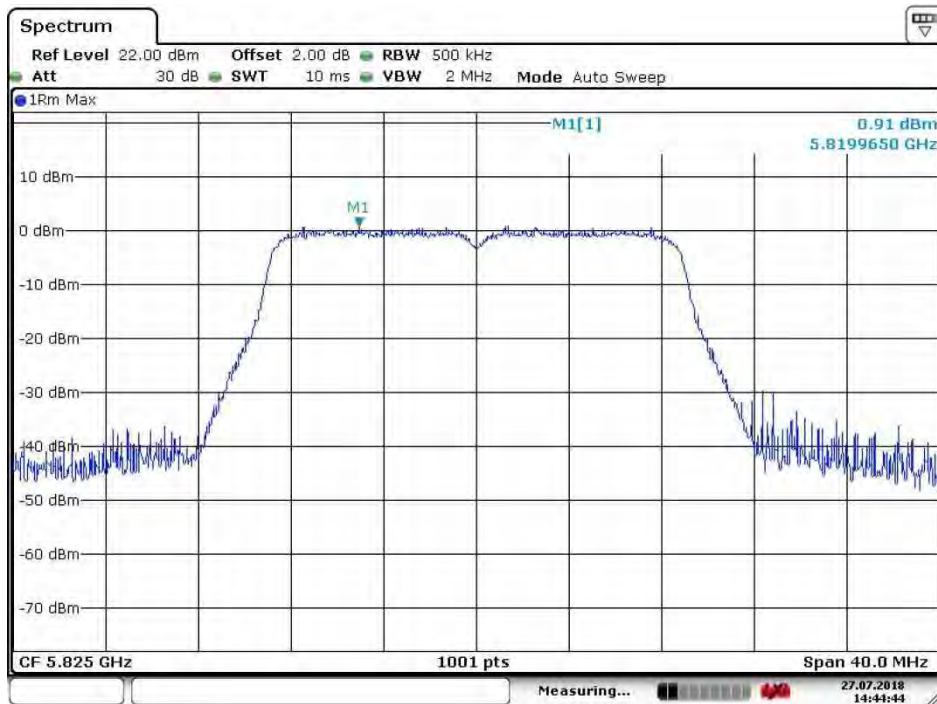

Date: 27.JUL.2018 14:45:35

Test mode:	802.11ac(HT20)	Frequency(MHz):	5785
------------	----------------	-----------------	------

Date: 27.JUL.2018 14:45:06

Test mode:	802.11ac(HT20)	Frequency(MHz):	5825
------------	----------------	-----------------	------