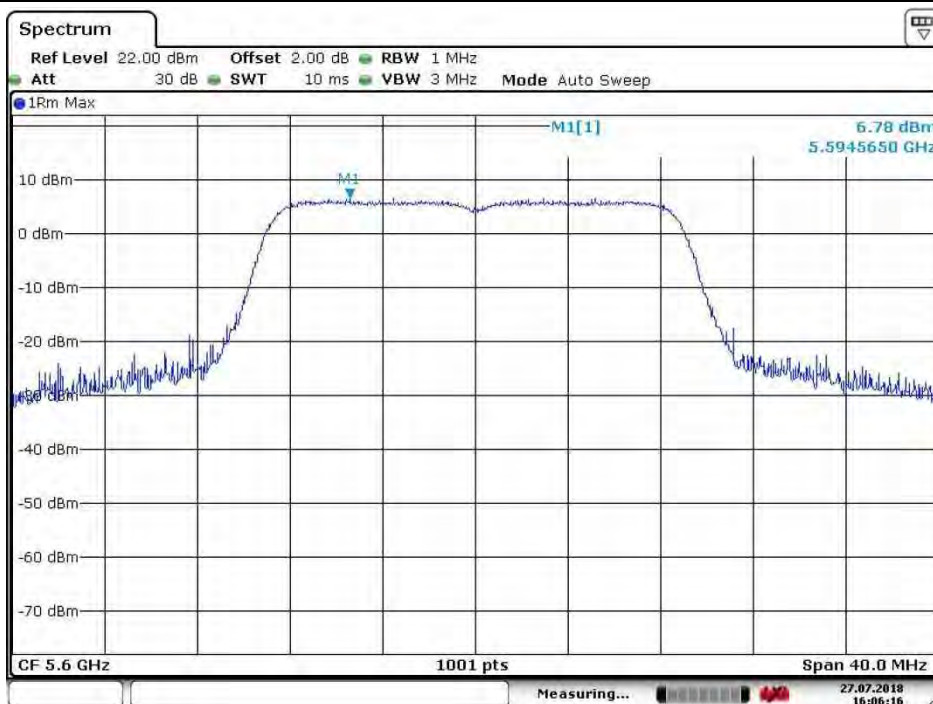

Date: 27.JUL.2018 16:06:16