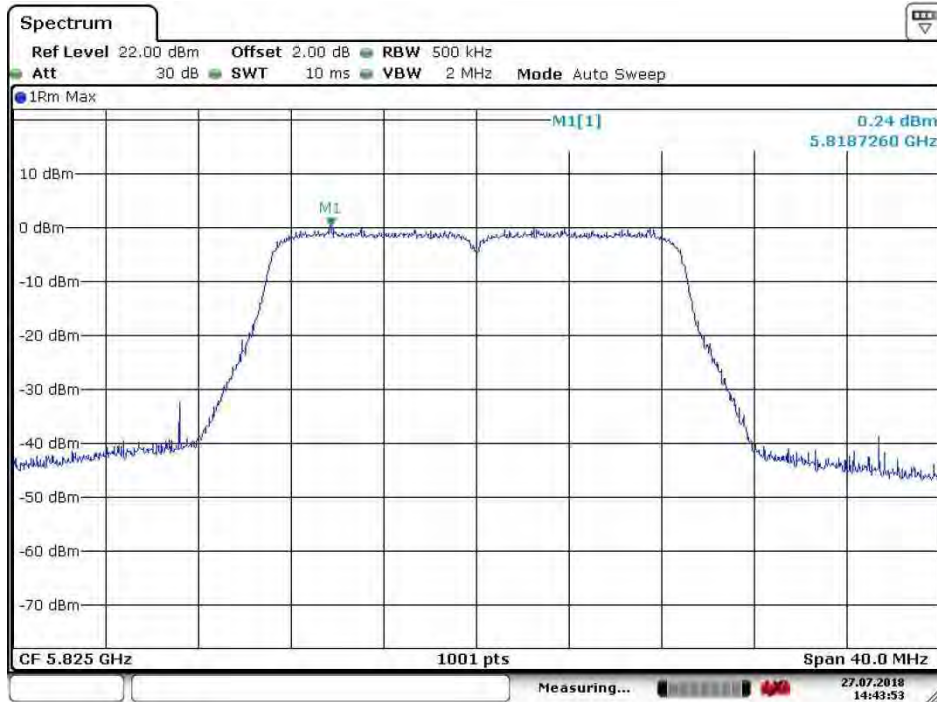

Date: 27.JUL.2018 14:43:53