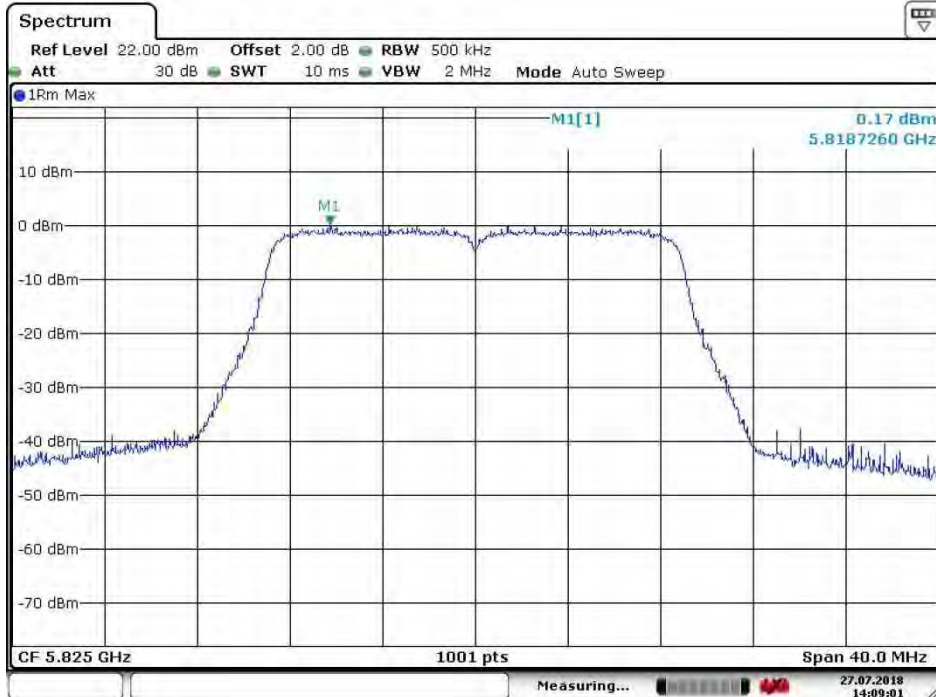

Date: 27.JUL.2018 14:09:01