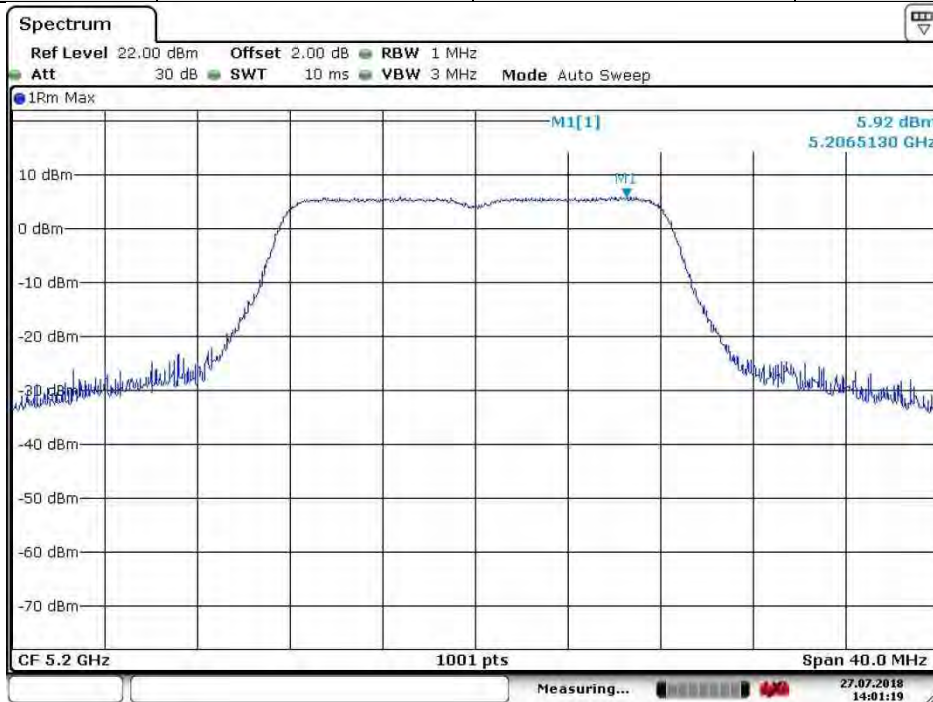

Date: 28.JUL.2018 12:34:46

SISO_ANT2

Test mode:	802.11a	Frequency(MHz):	5180
------------	---------	-----------------	------

Date: 27.JUL.2018 14:00:50

Test mode:	802.11a	Frequency(MHz):	5200
------------	---------	-----------------	------