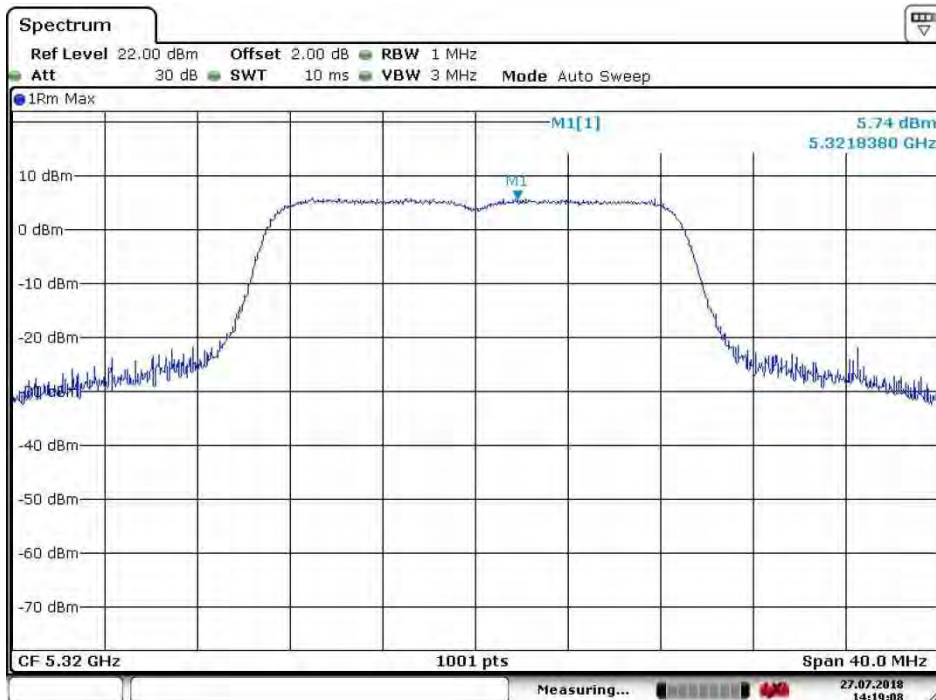

Date: 27.JUL.2018 14:16:33

Test mode:	802.11n(HT20)	Frequency(MHz):	5320
------------	---------------	-----------------	------

Date: 27.JUL.2018 14:19:08

Test mode:	802.11n(HT20)	Frequency(MHz):	5500
------------	---------------	-----------------	------