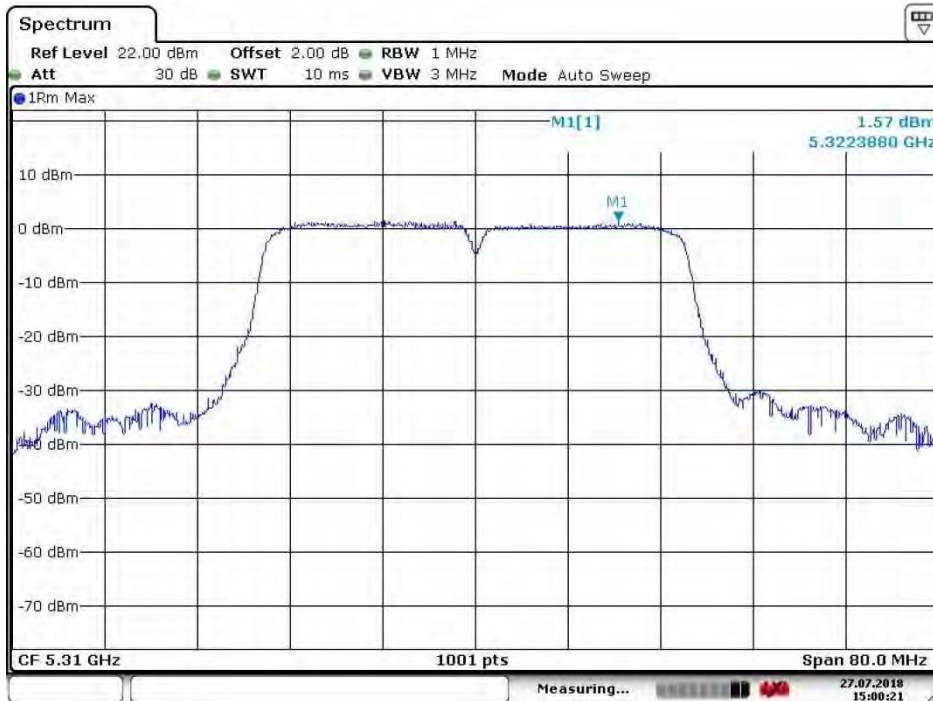

Date: 27.JUL.2018 14:59:37

Test mode:	802.11n(HT40)	Frequency(MHz):	5270
------------	---------------	-----------------	------

Date: 27.JUL.2018 14:59:57

Test mode:	802.11n(HT40)	Frequency(MHz):	5310
------------	---------------	-----------------	------