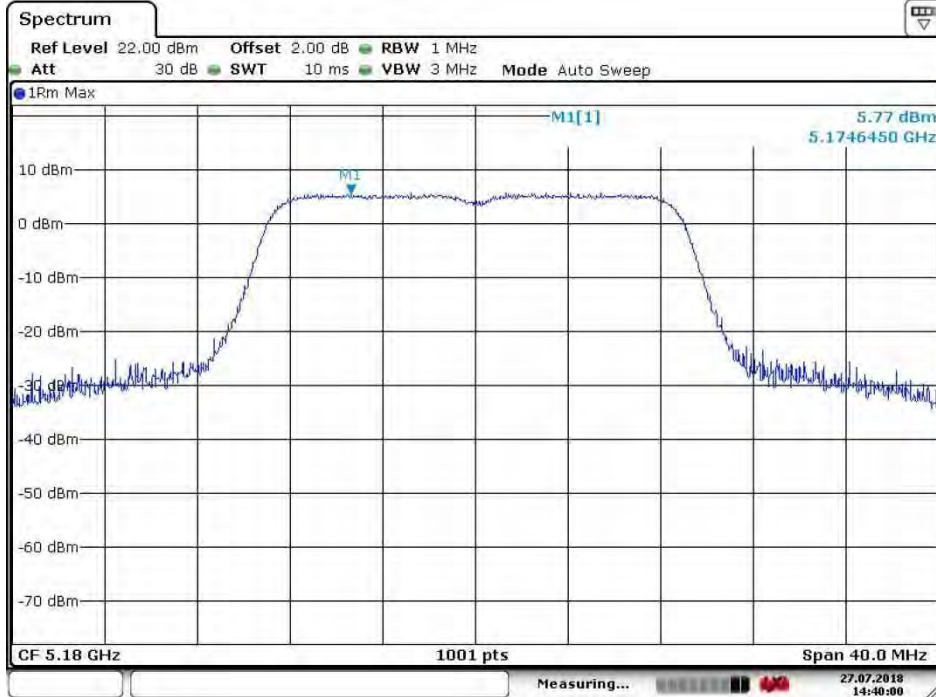

Report No.: SZEM180700654903
Page: 294 of 783

Test mode:	802.11ac(HT20)	Frequency(MHz):	5180
------------	----------------	-----------------	------

Date: 27.JUL.2018 14:40:01

Test mode:	802.11ac(HT20)	Frequency(MHz):	5200
------------	----------------	-----------------	------