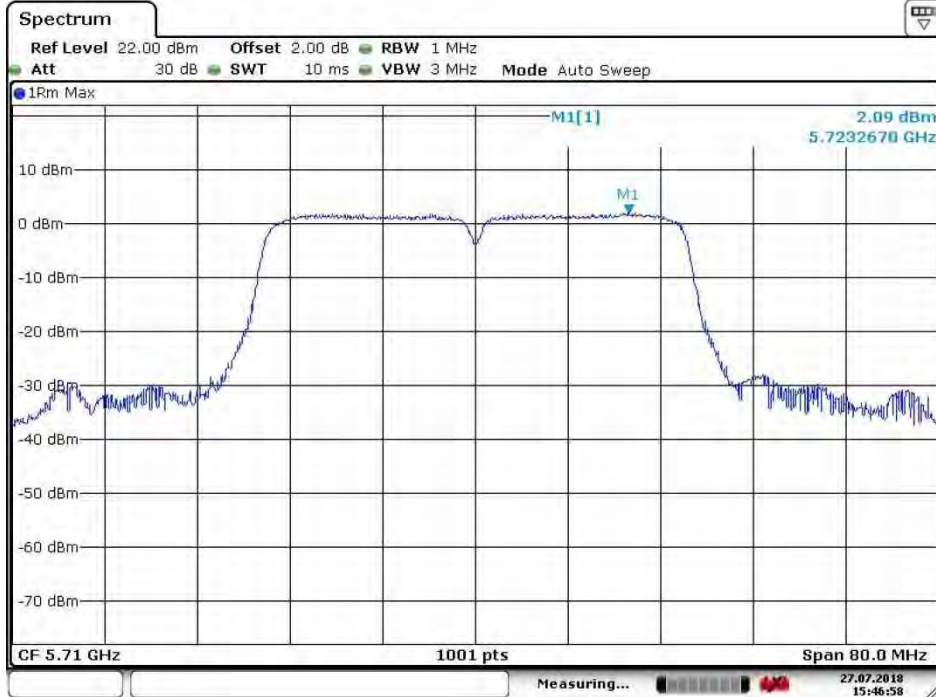

Report No.: SZEM180700654903
Page: 303 of 783

Test mode:	802.11n(HT40)	Frequency(MHz):	5710
------------	---------------	-----------------	------

Date: 27.JUL.2018 15:46:59

Test mode:	802.11 n(HT40)	Frequency(MHz):	5755
------------	----------------	-----------------	------