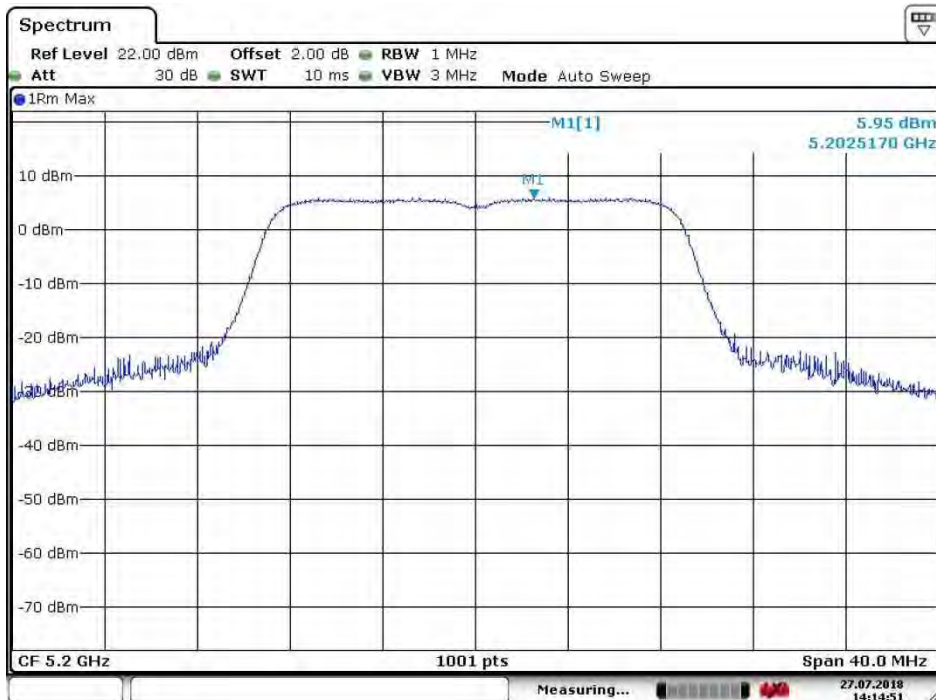

Date: 27.JUL.2018 14:05:16

Test mode:	802.11n(HT20)	Frequency(MHz):	5180
------------	---------------	-----------------	------

Date: 27.JUL.2018 14:13:31

Test mode:	802.11n(HT20)	Frequency(MHz):	5200
------------	---------------	-----------------	------