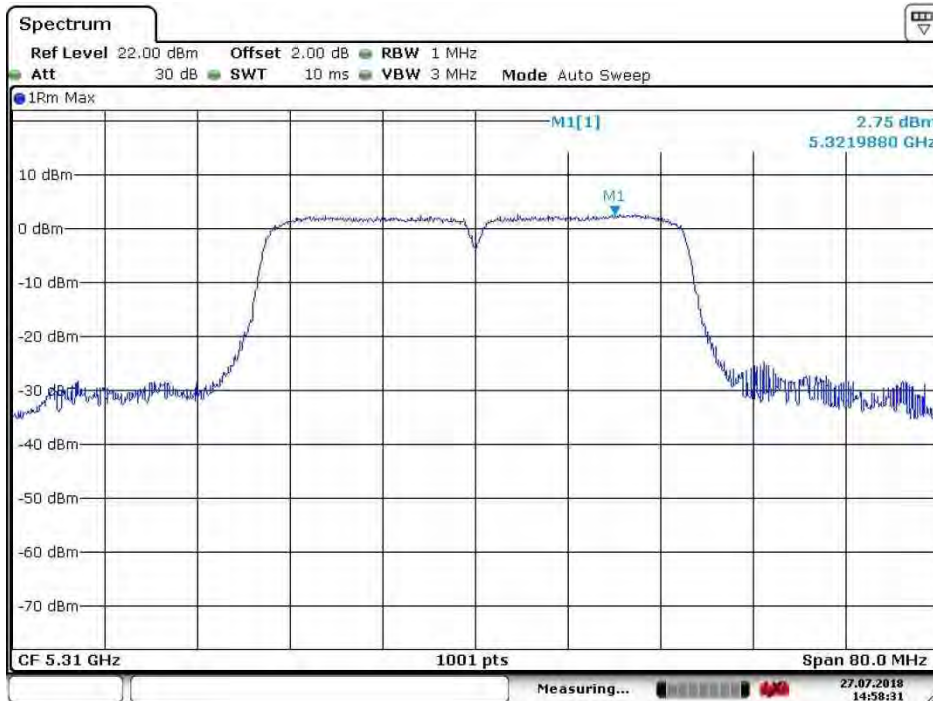

Date: 27.JUL.2018 14:57:50

Test mode:	802.11n(HT40)	Frequency(MHz):	5270
------------	---------------	-----------------	------

Date: 27.JUL.2018 14:58:13

Test mode:	802.11n(HT40)	Frequency(MHz):	5310
------------	---------------	-----------------	------