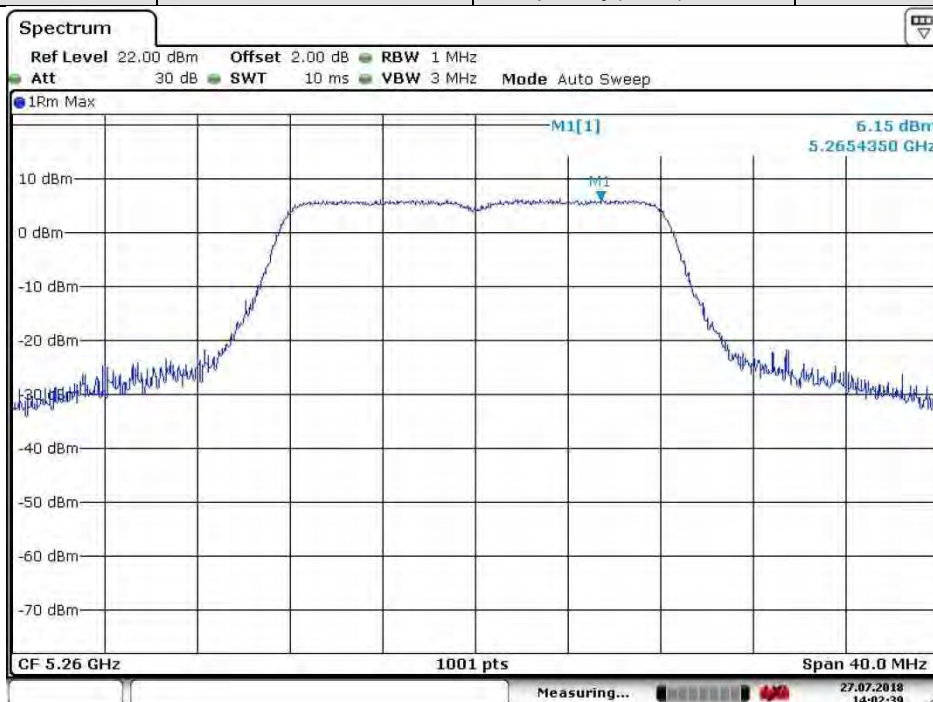

Date: 27.JUL.2018 14:01:19

Test mode:	802.11a	Frequency(MHz):	5240
------------	---------	-----------------	------

Date: 27.JUL.2018 14:01:48

Test mode:	802.11a	Frequency(MHz):	5260
------------	---------	-----------------	------