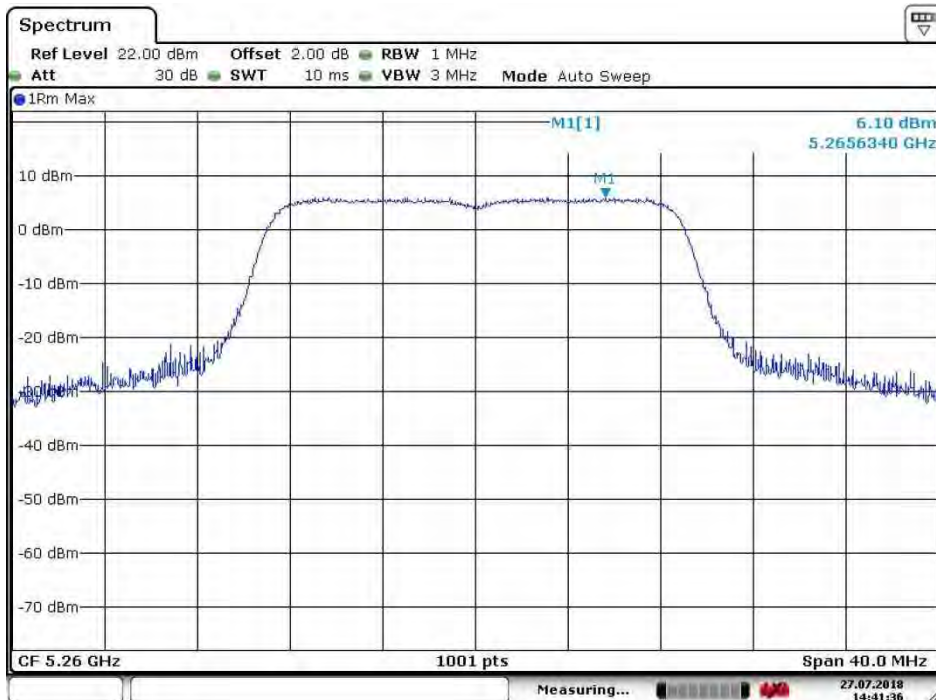

Date: 27.JUL.2018 14:41:37