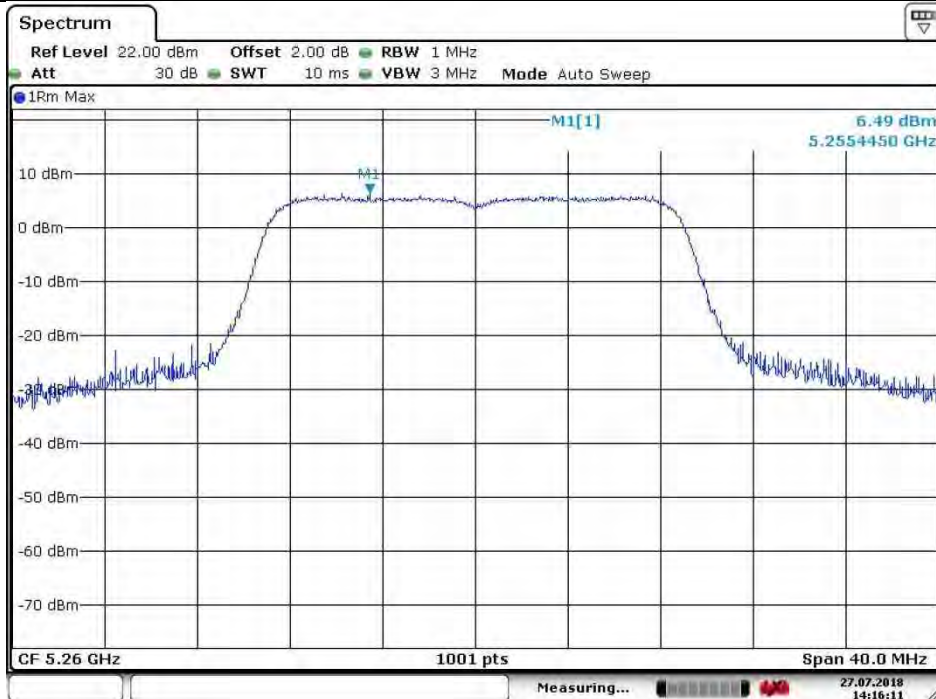

Date: 27.JUL.2018 14:14:51

Test mode:	802.11n(HT20)	Frequency(MHz):	5240
------------	---------------	-----------------	------

Date: 27.JUL.2018 14:15:54

Test mode:	802.11n(HT20)	Frequency(MHz):	5260
------------	---------------	-----------------	------