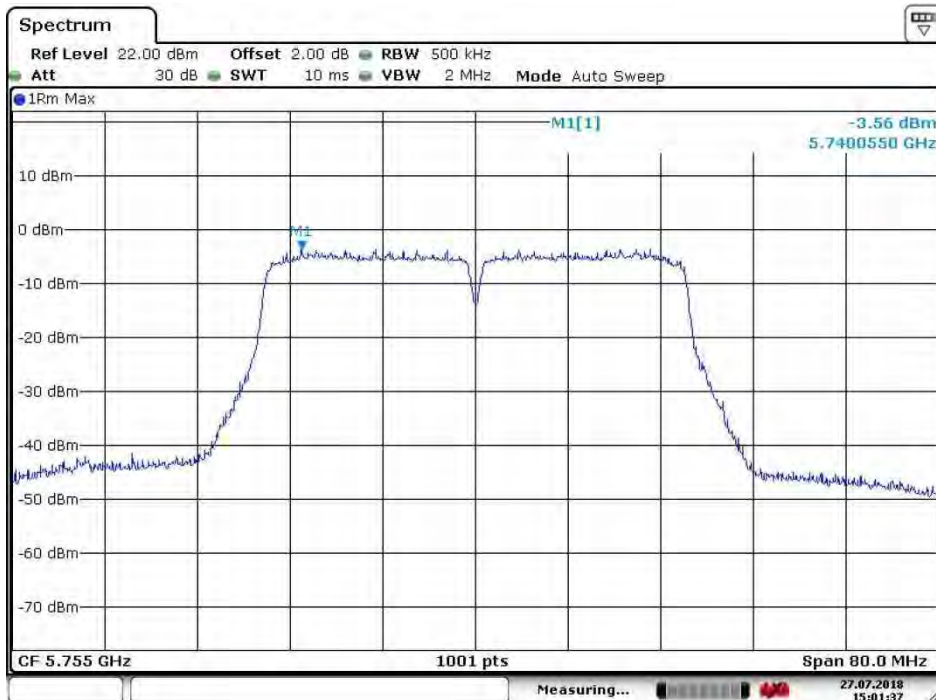

Report No.: SZEM180700654903
Page: 303 of 783

Test mode:	802.11n(HT40)	Frequency(MHz):	5710
------------	---------------	-----------------	------

Date: 27.JUL.2018 15:46:59

Test mode:	802.11 n(HT40)	Frequency(MHz):	5755
------------	----------------	-----------------	------