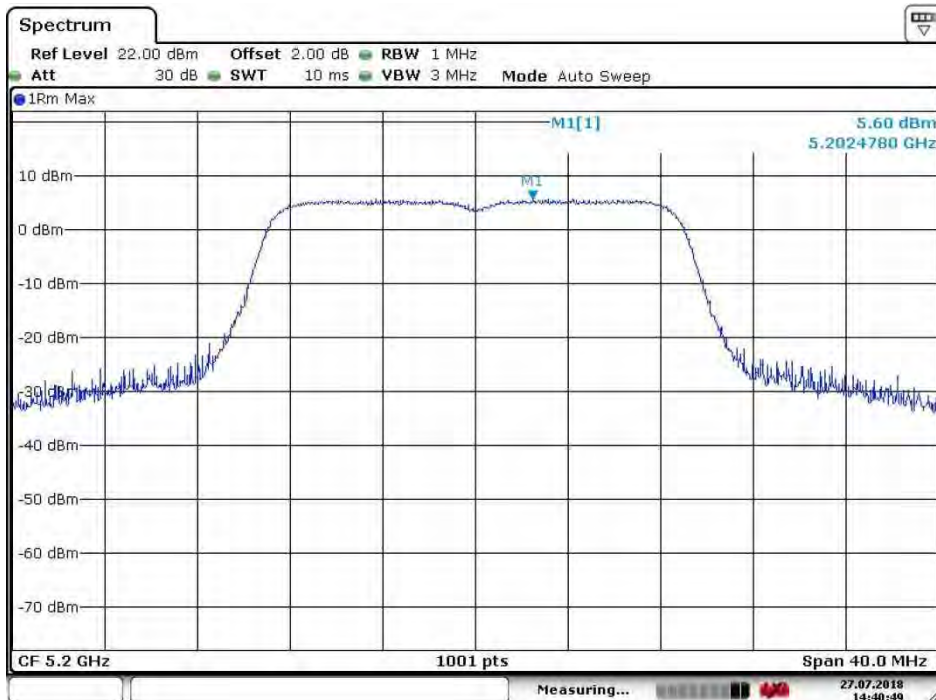

Report No.: SZEM180700654903
Page: 294 of 783

Test mode:	802.11ac(HT20)	Frequency(MHz):	5180
------------	----------------	-----------------	------

Date: 27.JUL.2018 14:40:01

Test mode:	802.11ac(HT20)	Frequency(MHz):	5200
------------	----------------	-----------------	------