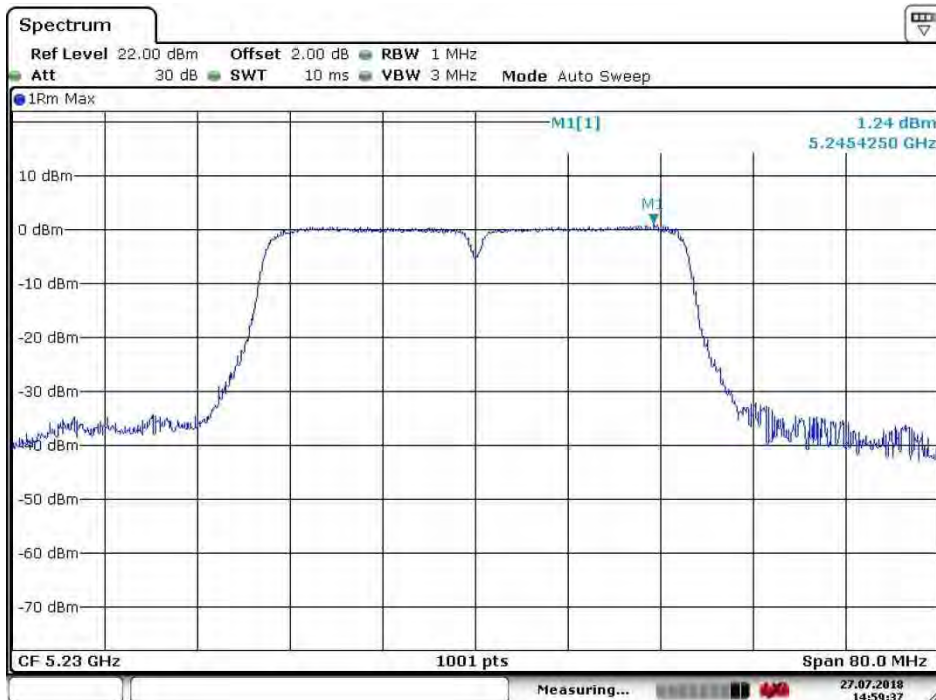

Report No.: SZEM180700654903
Page: 300 of 783

Test mode:	802.11n(HT40)	Frequency(MHz):	5190
------------	---------------	-----------------	------

Date: 27.JUL.2018 14:59:13

Test mode:	802.11n(HT40)	Frequency(MHz):	5230
------------	---------------	-----------------	------