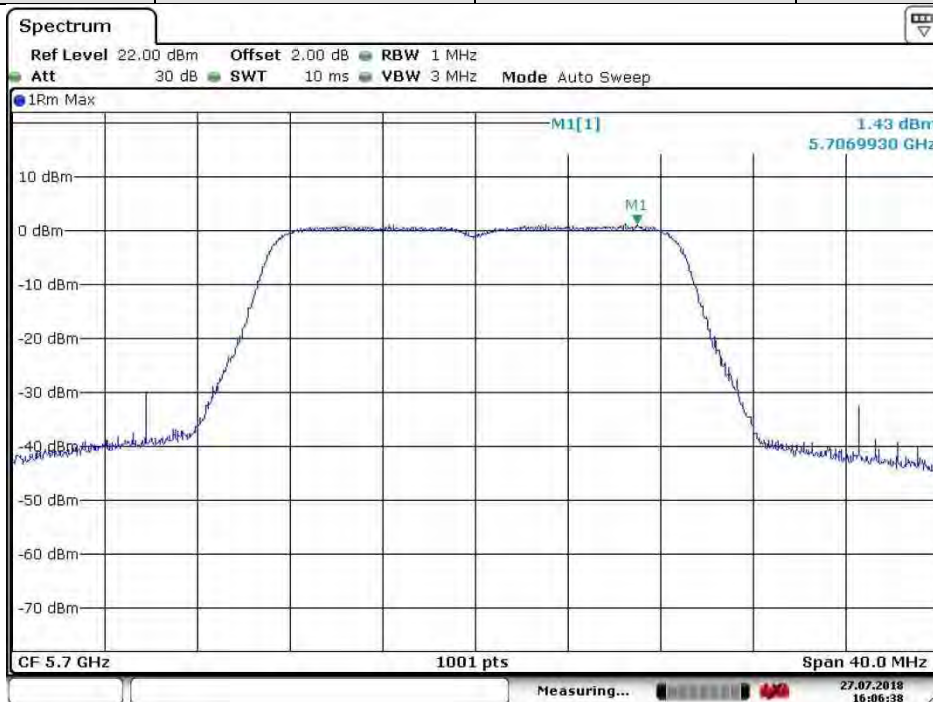

Report No.: SZEM180700654903
Page: 298 of 783

Test mode:	802.11ac(HT20)	Frequency(MHz):	5700
------------	----------------	-----------------	------

Date: 27.JUL.2018 16:06:38

Test mode:	802.11ac(HT20)	Frequency(MHz):	5745
------------	----------------	-----------------	------