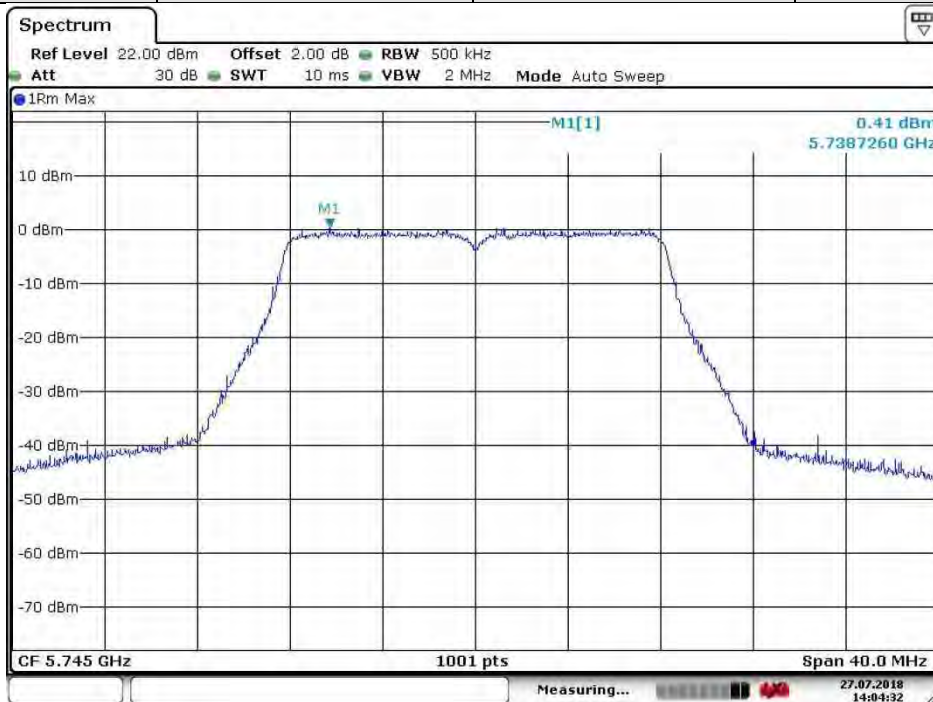

Date: 27.JUL.2018 15:56:57

Test mode:	802.11a	Frequency(MHz):	5700
------------	---------	-----------------	------

Date: 27.JUL.2018 15:56:34

Test mode:	802.11a	Frequency(MHz):	5745
------------	---------	-----------------	------