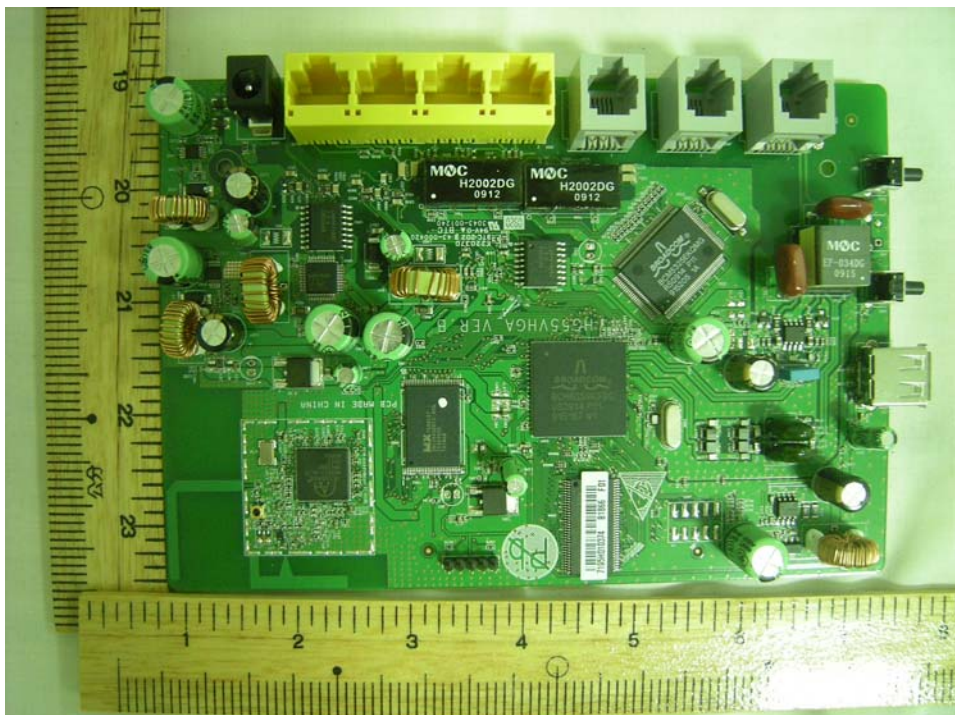

Home Gateway (Model name: EchoLife HG552a)

Inside photo:

1) EUT Photo

2) EUT Photo

3) EUT Photo

4) EUT Photo

5) EUT Photo

6) EUT Photo