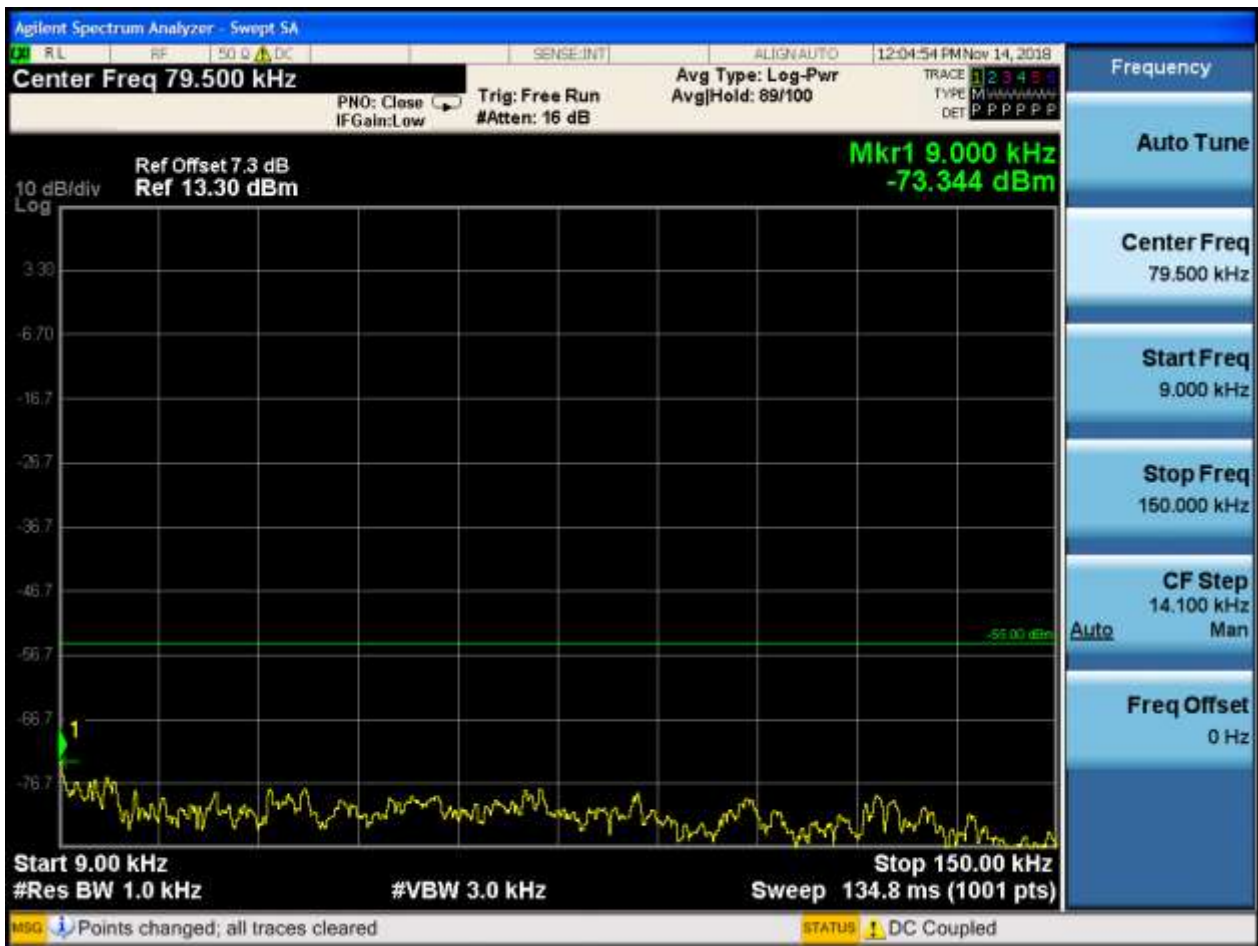

6.1.1.1.3.3 Test Channel = HCH

6.1.1.1.3.3.1 Test RB = RB1#0

6.1.1.1.4 Test Bandwidth = 20

6.1.1.1.4.1 Test Channel = LCH

6.1.1.1.4.1.1 Test RB = RB1#0

6.1.1.1.4.2 Test Channel = MCH

6.1.1.1.4.2.1 Test RB = RB1#0

6.1.1.1.4.3 Test Channel = HCH

6.1.1.1.4.3.1 Test RB = RB1#0

6.1.1.2 Test Mode = LTE/TM2

6.1.1.2.1 Test Bandwidth = 5

6.1.1.2.1.1 Test Channel = LCH

6.1.1.2.1.1.1 Test RB = RB1#0

6.1.1.2.1.2 Test Channel = MCH