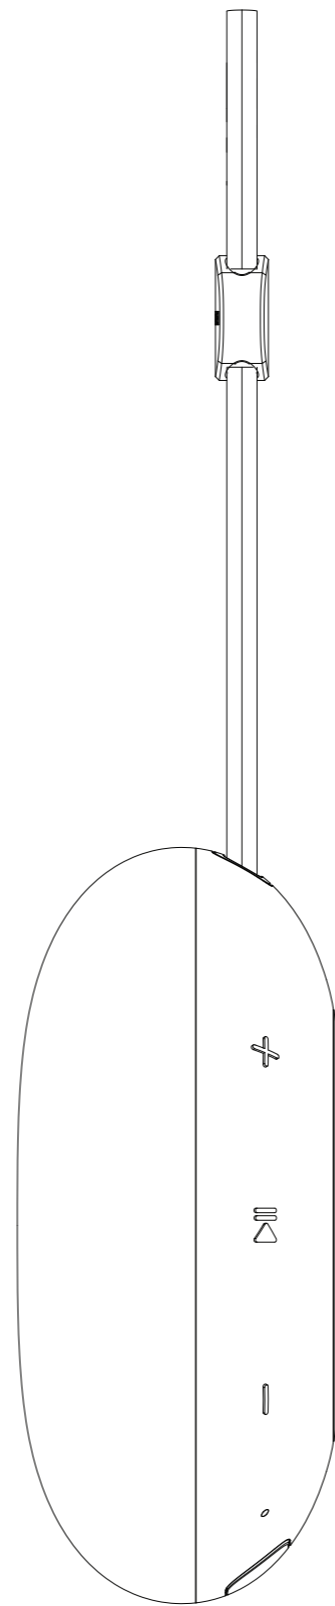

**CABLE DECO**

- C: 色板为准
- M: TPU
- F: VDI 18/LOGO,C-CUT高光

标签

**USB CAP**

- C: 色板稳准
- M: TPU
- F: 晒纹理