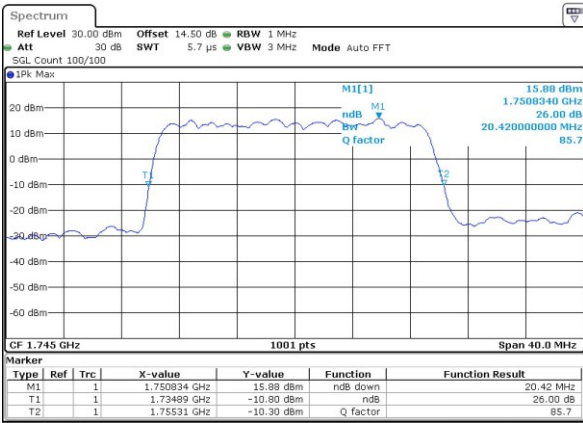

Highest Channel / 10MHz / QPSK

Highest Channel / 10MHz / 16QAM

LTE Band 66

Lowest Channel / 15MHz / QPSK

Lowest Channel / 15MHz / 16QAM

Middle Channel / 15MHz / QPSK

Middle Channel / 15MHz / 16QAM

Highest Channel / 15MHz / QPSK

Highest Channel / 15MHz / 16QAM

LTE Band 66

Lowest Channel / 20MHz / QPSK

Lowest Channel / 20MHz / 16QAM

Middle Channel / 20MHz / QPSK

Middle Channel / 20MHz / 16QAM

Highest Channel / 20MHz / QPSK

Highest Channel / 20MHz / 16QAM

## Occupied Bandwidth

Mode	LTE Band 2 : 99%OBW(MHz)											
	1.4MHz		3MHz		5MHz		10MHz		15MHz		20MHz	
Mod.	QPSK	16QAM	QPSK	16QAM	QPSK	16QAM	QPSK	16QAM	QPSK	16QAM	QPSK	16QAM
Lowest CH	1.09	1.09	2.73	2.70	4.52	4.49	9.09	9.05	13.46	13.46	18.50	18.54
Middle CH	1.09	1.10	2.73	2.72	4.48	4.48	8.99	9.09	13.43	13.49	18.38	18.46
Highest CH	1.10	1.10	2.72	2.72	4.48	4.49	9.03	8.97	13.43	13.49	18.46	18.34

Mode	LTE Band 4 : 99%OBW(MHz)											
	1.4MHz		3MHz		5MHz		10MHz		15MHz		20MHz	
Mod.	QPSK	16QAM	QPSK	16QAM	QPSK	16QAM	QPSK	16QAM	QPSK	16QAM	QPSK	16QAM
Lowest CH	1.09	1.09	2.76	2.73	4.51	4.48	9.11	9.07	13.46	13.46	18.42	18.46
Middle CH	1.09	1.09	2.73	2.74	4.50	4.49	8.99	8.99	13.49	13.49	18.54	18.50
Highest CH	1.09	1.09	2.72	2.70	4.46	4.49	9.11	8.99	13.46	13.40	18.38	18.46