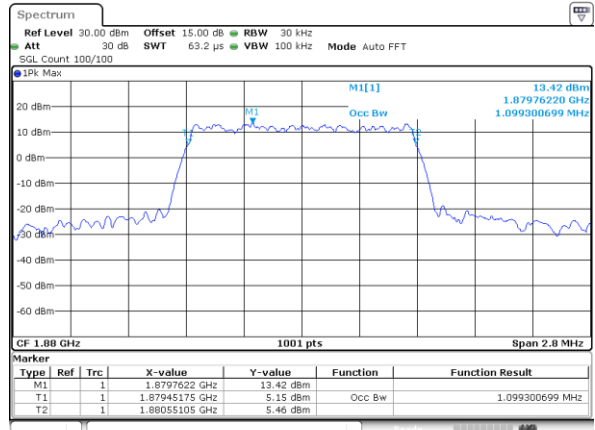

Mode	LTE Band 66 : 99%OBW(MHz)											
	1.4MHz		3MHz		5MHz		10MHz		15MHz		20MHz	
Mod.	QPSK	16QAM	QPSK	16QAM	QPSK	16QAM	QPSK	16QAM	QPSK	16QAM	QPSK	16QAM
Lowest CH	1.10	1.10	2.72	2.72	4.46	4.48	9.05	9.07	13.61	13.34	18.34	18.42
Middle CH	1.10	1.10	2.73	2.72	4.51	4.48	9.05	9.05	13.49	13.43	18.54	18.38
Highest CH	1.09	1.10	2.73	2.73	4.50	4.48	9.05	9.11	13.43	13.49	18.46	18.26

LTE Band 2

Lowest Channel / 1.4MHz / QPSK

Lowest Channel / 1.4MHz / 16QAM

Middle Channel / 1.4MHz / QPSK

Middle Channel / 1.4MHz / 16QAM

Highest Channel / 1.4MHz / QPSK

Highest Channel / 1.4MHz / 16QAM

LTE Band 2