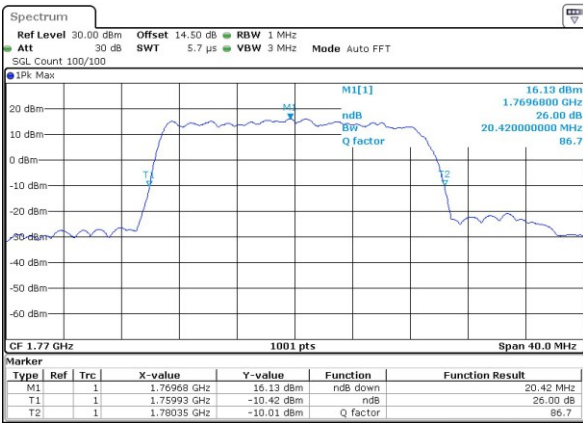

Highest Channel / 10MHz / QPSK

Highest Channel / 10MHz / 16QAM

LTE Band 66

Lowest Channel / 15MHz / QPSK

Lowest Channel / 15MHz / 16QAM

Middle Channel / 15MHz / QPSK

Middle Channel / 15MHz / 16QAM

Highest Channel / 15MHz / QPSK

Highest Channel / 15MHz / 16QAM

LTE Band 66

Lowest Channel / 20MHz / QPSK

Lowest Channel / 20MHz / 16QAM

Middle Channel / 20MHz / QPSK

Middle Channel / 20MHz / 16QAM

Highest Channel / 20MHz / QPSK

Highest Channel / 20MHz / 16QAM

## Occupied Bandwidth

Mode	LTE Band 2 : 99%OBW(MHz)											
	1.4MHz		3MHz		5MHz		10MHz		15MHz		20MHz	
Mod.	QPSK	16QAM	QPSK	16QAM	QPSK	16QAM	QPSK	16QAM	QPSK	16QAM	QPSK	16QAM
Lowest CH	1.09	1.09	2.73	2.70	4.52	4.49	9.09	9.05	13.46	13.46	18.50	18.54
Middle CH	1.09	1.10	2.73	2.72	4.48	4.48	8.99	9.09	13.43	13.49	18.38	18.46
Highest CH	1.10	1.10	2.72	2.72	4.48	4.49	9.03	8.97	13.43	13.49	18.46	18.34

Mode	LTE Band 4 : 99%OBW(MHz)											
	1.4MHz		3MHz		5MHz		10MHz		15MHz		20MHz	
Mod.	QPSK	16QAM	QPSK	16QAM	QPSK	16QAM	QPSK	16QAM	QPSK	16QAM	QPSK	16QAM
Lowest CH	1.09	1.09	2.76	2.73	4.51	4.48	9.11	9.07	13.46	13.46	18.42	18.46
Middle CH	1.09	1.09	2.73	2.74	4.50	4.49	8.99	8.99	13.49	13.49	18.54	18.50
Highest CH	1.09	1.09	2.72	2.70	4.46	4.49	9.11	8.99	13.46	13.40	18.38	18.46