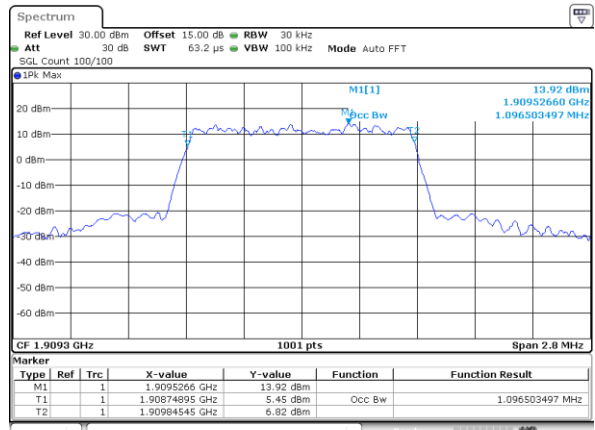

Mode	LTE Band 66 : 99%OBW(MHz)											
	1.4MHz		3MHz		5MHz		10MHz		15MHz		20MHz	
Mod.	QPSK	16QAM	QPSK	16QAM	QPSK	16QAM	QPSK	16QAM	QPSK	16QAM	QPSK	16QAM
Lowest CH	1.10	1.10	2.72	2.72	4.46	4.48	9.05	9.07	13.61	13.34	18.34	18.42
Middle CH	1.10	1.10	2.73	2.72	4.51	4.48	9.05	9.05	13.49	13.43	18.54	18.38
Highest CH	1.09	1.10	2.73	2.73	4.50	4.48	9.05	9.11	13.43	13.49	18.46	18.26

LTE Band 2

Lowest Channel / 1.4MHz / QPSK

Lowest Channel / 1.4MHz / 16QAM

Middle Channel / 1.4MHz / QPSK

Middle Channel / 1.4MHz / 16QAM

Highest Channel / 1.4MHz / QPSK

Highest Channel / 1.4MHz / 16QAM

LTE Band 2