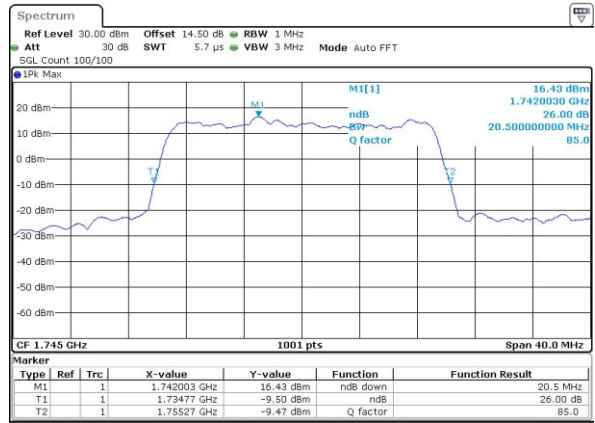

Highest Channel / 10MHz / QPSK

Highest Channel / 10MHz / 16QAM

LTE Band 66

Lowest Channel / 15MHz / QPSK

Lowest Channel / 15MHz / 16QAM

Middle Channel / 15MHz / QPSK

Middle Channel / 15MHz / 16QAM

Highest Channel / 15MHz / QPSK

Highest Channel / 15MHz / 16QAM

LTE Band 66

Lowest Channel / 20MHz / QPSK

Lowest Channel / 20MHz / 16QAM

Middle Channel / 20MHz / QPSK

Middle Channel / 20MHz / 16QAM

Highest Channel / 20MHz / QPSK

Highest Channel / 20MHz / 16QAM

## Occupied Bandwidth

Mode	LTE Band 2 : 99%OBW(MHz)											
	1.4MHz		3MHz		5MHz		10MHz		15MHz		20MHz	
Mod.	QPSK	16QAM	QPSK	16QAM	QPSK	16QAM	QPSK	16QAM	QPSK	16QAM	QPSK	16QAM
Lowest CH	1.09	1.09	2.73	2.70	4.52	4.49	9.09	9.05	13.46	13.46	18.50	18.54
Middle CH	1.09	1.10	2.73	2.72	4.48	4.48	8.99	9.09	13.43	13.49	18.38	18.46
Highest CH	1.10	1.10	2.72	2.72	4.48	4.49	9.03	8.97	13.43	13.49	18.46	18.34

Mode	LTE Band 4 : 99%OBW(MHz)											
	1.4MHz		3MHz		5MHz		10MHz		15MHz		20MHz	
Mod.	QPSK	16QAM	QPSK	16QAM	QPSK	16QAM	QPSK	16QAM	QPSK	16QAM	QPSK	16QAM
Lowest CH	1.09	1.09	2.76	2.73	4.51	4.48	9.11	9.07	13.46	13.46	18.42	18.46
Middle CH	1.09	1.09	2.73	2.74	4.50	4.49	8.99	8.99	13.49	13.49	18.54	18.50
Highest CH	1.09	1.09	2.72	2.70	4.46	4.49	9.11	8.99	13.46	13.40	18.38	18.46