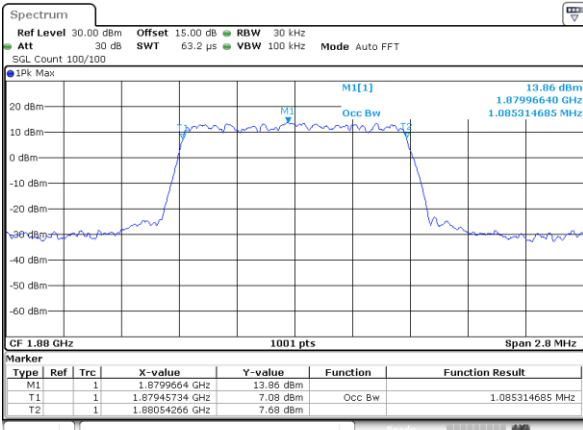

Mode	LTE Band 66 : 99%OBW(MHz)											
	1.4MHz		3MHz		5MHz		10MHz		15MHz		20MHz	
Mod.	QPSK	16QAM	QPSK	16QAM	QPSK	16QAM	QPSK	16QAM	QPSK	16QAM	QPSK	16QAM
Lowest CH	1.10	1.10	2.72	2.72	4.46	4.48	9.05	9.07	13.61	13.34	18.34	18.42
Middle CH	1.10	1.10	2.73	2.72	4.51	4.48	9.05	9.05	13.49	13.43	18.54	18.38
Highest CH	1.09	1.10	2.73	2.73	4.50	4.48	9.05	9.11	13.43	13.49	18.46	18.26

LTE Band 2

Lowest Channel / 1.4MHz / QPSK

Lowest Channel / 1.4MHz / 16QAM

Middle Channel / 1.4MHz / QPSK

Middle Channel / 1.4MHz / 16QAM

Highest Channel / 1.4MHz / QPSK

Highest Channel / 1.4MHz / 16QAM

LTE Band 2