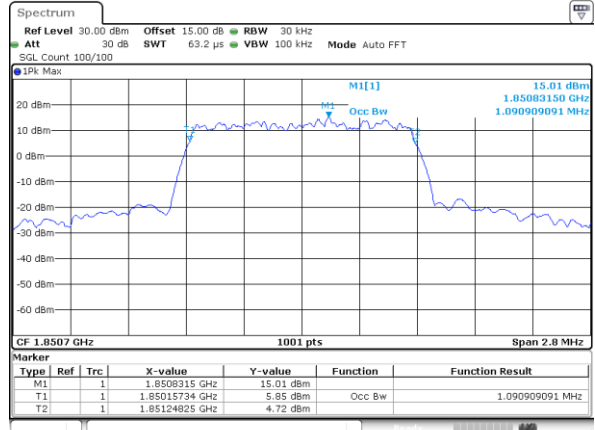

Mode	LTE Band 7 : 99%OBW(MHz)											
	5MHz		10MHz		15MHz		20MHz					
Mod.	QPSK	16QAM	QPSK	16QAM	QPSK	16QAM	QPSK	16QAM				
Lowest CH	4.50	4.49	9.07	9.09	13.40	13.43	18.46	18.22				
Middle CH	4.49	4.47	9.07	9.09	13.58	13.46	18.38	18.50				
Highest CH	4.49	4.49	9.05	9.05	13.37	13.46	18.50	18.62				

Mode	LTE Band 66 : 99%OBW(MHz)											
	1.4MHz		3MHz		5MHz		10MHz		15MHz		20MHz	
Mod.	QPSK	16QAM	QPSK	16QAM	QPSK	16QAM	QPSK	16QAM	QPSK	16QAM	QPSK	16QAM
Lowest CH	1.10	1.10	2.72	2.72	4.46	4.48	9.05	9.07	13.61	13.34	18.34	18.42
Middle CH	1.10	1.10	2.73	2.72	4.51	4.48	9.05	9.05	13.49	13.43	18.54	18.38
Highest CH	1.09	1.10	2.73	2.73	4.50	4.48	9.05	9.11	13.43	13.49	18.46	18.26

LTE Band 2

Lowest Channel / 1.4MHz / QPSK

Lowest Channel / 1.4MHz / 16QAM

Middle Channel / 1.4MHz / QPSK

Middle Channel / 1.4MHz / 16QAM

Highest Channel / 1.4MHz / QPSK

Highest Channel / 1.4MHz / 16QAM

LTE Band 2