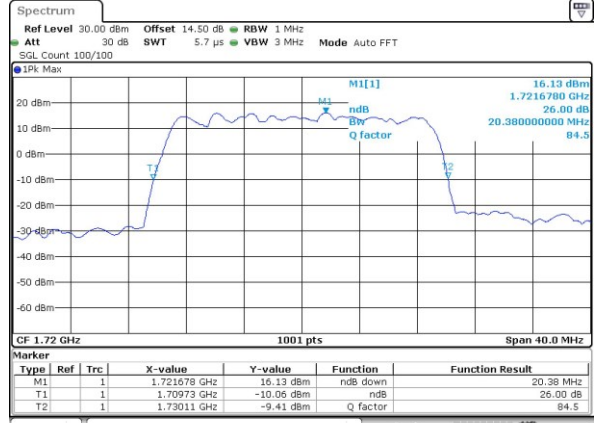

Highest Channel / 10MHz / QPSK

Highest Channel / 10MHz / 16QAM

LTE Band 66

Lowest Channel / 15MHz / QPSK

Lowest Channel / 15MHz / 16QAM

Middle Channel / 15MHz / QPSK

Middle Channel / 15MHz / 16QAM

Highest Channel / 15MHz / QPSK

Highest Channel / 15MHz / 16QAM

LTE Band 66

Lowest Channel / 20MHz / QPSK

Lowest Channel / 20MHz / 16QAM

Middle Channel / 20MHz / QPSK

Middle Channel / 20MHz / 16QAM

Highest Channel / 20MHz / QPSK

Highest Channel / 20MHz / 16QAM

## Occupied Bandwidth

Mode	LTE Band 2 : 99%OBW(MHz)											
	1.4MHz		3MHz		5MHz		10MHz		15MHz		20MHz	
Mod.	QPSK	16QAM	QPSK	16QAM	QPSK	16QAM	QPSK	16QAM	QPSK	16QAM	QPSK	16QAM
Lowest CH	1.09	1.09	2.73	2.70	4.52	4.49	9.09	9.05	13.46	13.46	18.50	18.54
Middle CH	1.09	1.10	2.73	2.72	4.48	4.48	8.99	9.09	13.43	13.49	18.38	18.46
Highest CH	1.10	1.10	2.72	2.72	4.48	4.49	9.03	8.97	13.43	13.49	18.46	18.34

Mode	LTE Band 4 : 99%OBW(MHz)											
	1.4MHz		3MHz		5MHz		10MHz		15MHz		20MHz	
Mod.	QPSK	16QAM	QPSK	16QAM	QPSK	16QAM	QPSK	16QAM	QPSK	16QAM	QPSK	16QAM
Lowest CH	1.09	1.09	2.76	2.73	4.51	4.48	9.11	9.07	13.46	13.46	18.42	18.46
Middle CH	1.09	1.09	2.73	2.74	4.50	4.49	8.99	8.99	13.49	13.49	18.54	18.50
Highest CH	1.09	1.09	2.72	2.70	4.46	4.49	9.11	8.99	13.46	13.40	18.38	18.46