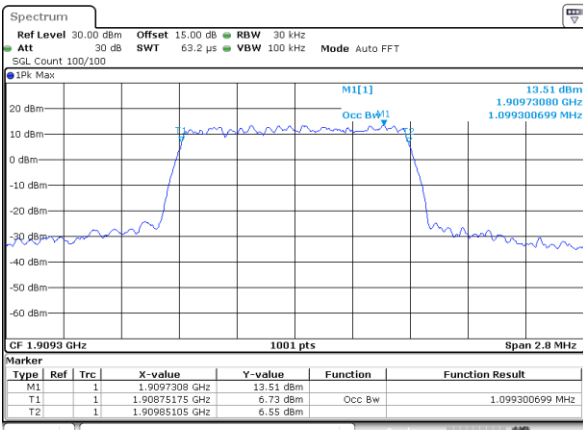

Mode	LTE Band 66 : 99%OBW(MHz)											
	1.4MHz		3MHz		5MHz		10MHz		15MHz		20MHz	
Mod.	QPSK	16QAM	QPSK	16QAM	QPSK	16QAM	QPSK	16QAM	QPSK	16QAM	QPSK	16QAM
Lowest CH	1.10	1.10	2.72	2.72	4.46	4.48	9.05	9.07	13.61	13.34	18.34	18.42
Middle CH	1.10	1.10	2.73	2.72	4.51	4.48	9.05	9.05	13.49	13.43	18.54	18.38
Highest CH	1.09	1.10	2.73	2.73	4.50	4.48	9.05	9.11	13.43	13.49	18.46	18.26

LTE Band 2

Lowest Channel / 1.4MHz / QPSK

Lowest Channel / 1.4MHz / 16QAM

Middle Channel / 1.4MHz / QPSK

Middle Channel / 1.4MHz / 16QAM

Highest Channel / 1.4MHz / QPSK

Highest Channel / 1.4MHz / 16QAM

LTE Band 2