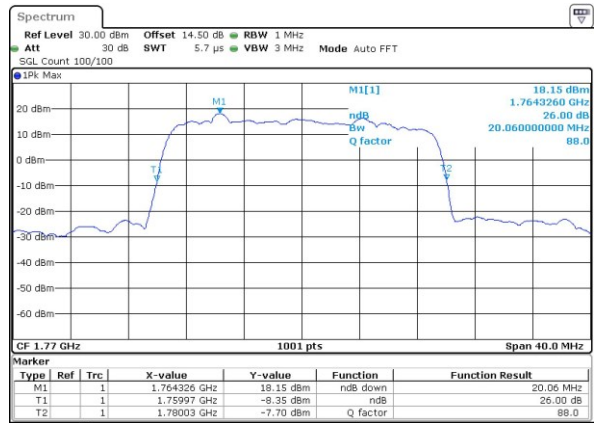

Highest Channel / 10MHz / QPSK

Highest Channel / 10MHz / 16QAM

LTE Band 66

Lowest Channel / 15MHz / QPSK

Lowest Channel / 15MHz / 16QAM

Middle Channel / 15MHz / QPSK

Middle Channel / 15MHz / 16QAM

Highest Channel / 15MHz / QPSK

Highest Channel / 15MHz / 16QAM

LTE Band 66

Lowest Channel / 20MHz / QPSK

Lowest Channel / 20MHz / 16QAM

Middle Channel / 20MHz / QPSK

Middle Channel / 20MHz / 16QAM

Highest Channel / 20MHz / QPSK

Highest Channel / 20MHz / 16QAM

## Occupied Bandwidth

Mode	LTE Band 2 : 99%OBW(MHz)											
	1.4MHz		3MHz		5MHz		10MHz		15MHz		20MHz	
Mod.	QPSK	16QAM	QPSK	16QAM	QPSK	16QAM	QPSK	16QAM	QPSK	16QAM	QPSK	16QAM
Lowest CH	1.09	1.09	2.73	2.70	4.52	4.49	9.09	9.05	13.46	13.46	18.50	18.54
Middle CH	1.09	1.10	2.73	2.72	4.48	4.48	8.99	9.09	13.43	13.49	18.38	18.46
Highest CH	1.10	1.10	2.72	2.72	4.48	4.49	9.03	8.97	13.43	13.49	18.46	18.34

Mode	LTE Band 4 : 99%OBW(MHz)											
	1.4MHz		3MHz		5MHz		10MHz		15MHz		20MHz	
Mod.	QPSK	16QAM	QPSK	16QAM	QPSK	16QAM	QPSK	16QAM	QPSK	16QAM	QPSK	16QAM
Lowest CH	1.09	1.09	2.76	2.73	4.51	4.48	9.11	9.07	13.46	13.46	18.42	18.46
Middle CH	1.09	1.09	2.73	2.74	4.50	4.49	8.99	8.99	13.49	13.49	18.54	18.50
Highest CH	1.09	1.09	2.72	2.70	4.46	4.49	9.11	8.99	13.46	13.40	18.38	18.46