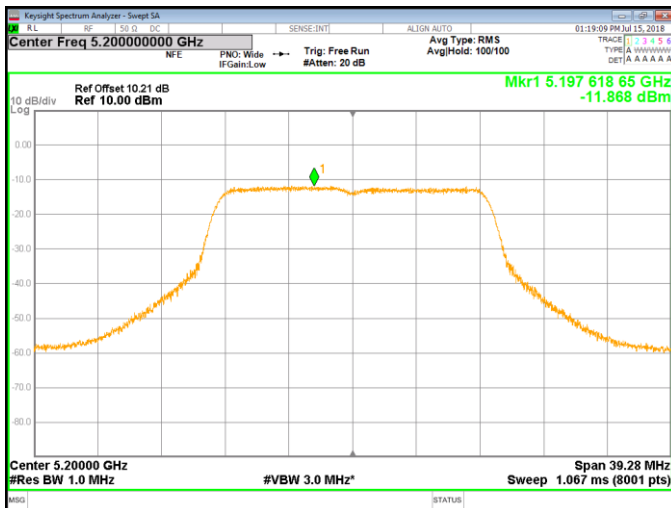

	5230	C	-13.903	-9.583	6.5	
		A	-14.153		6.5	
		B	-14.413		6.5	
		C	-14.512		6.5	
	5755	A	-2.391	2.141	19.5	
		B	-2.566		19.5	
		C	-2.95		19.5	
	5795	A	-2.448	1.89	19.5	
		B	-3.645		19.5	
		C	-2.638		19.5	
	AC80	5210	A	-16.494	-11.908	6.5
			B	-16.607		6.5
C			-16.952	6.5		
5775		A	-6.319	-1.406	19.5	
		B	-6.292		19.5	
		C	-5.932		19.5	

TEST PLOT FOR ANTENNA A, B AND C

802.11a Mode 5180MHz

5200MHz

5240MHz

5745MHz

5785MHz

5825MHz

802.11n20 Mode 5180MHz

5200MHz

5240MHz

5745MHz

5785MHz

5825MHz

802.11ac20 Mode 5180MHz

5200MHz

5240MHz