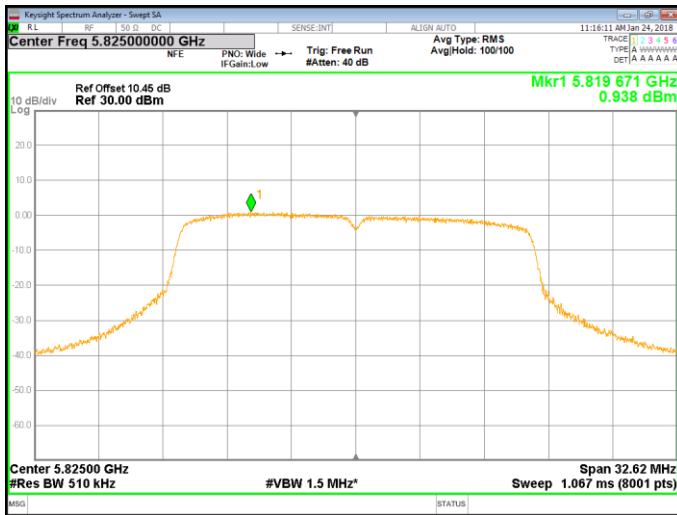

	5230	C	-13.903	-9.583	6.5	
		A	-14.153		6.5	
		B	-14.413		6.5	
		C	-14.512		6.5	
	5755	A	-2.391	2.141	19.5	
		B	-2.566		19.5	
		C	-2.95		19.5	
	5795	A	-2.448	1.89	19.5	
		B	-3.645		19.5	
		C	-2.638		19.5	
	AC80	5210	A	-16.494	-11.908	6.5
			B	-16.607		6.5
C			-16.952	6.5		
5775		A	-6.319	-1.406	19.5	
		B	-6.292		19.5	
		C	-5.932		19.5	

5745MHz

5785MHz

5825MHz

802.11 n40 Mode 5190MHz

5230MHz

5755MHz

5795MHz

802.11 ac40 Mode 5190MHz

5230MHz

5755MHz

5795MHz