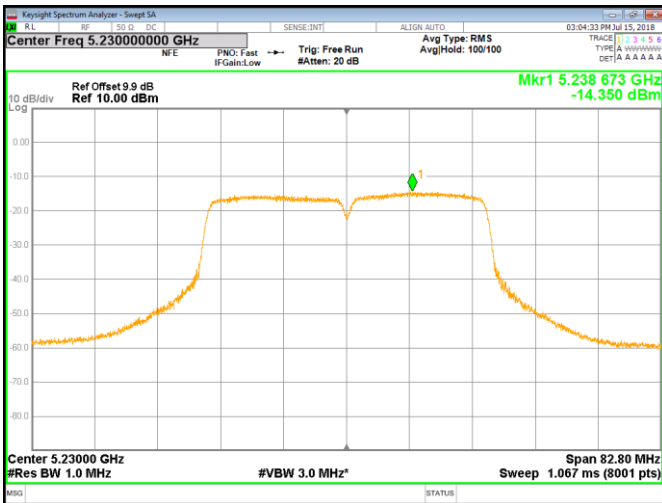

	5230	C	-13.903	-9.583	6.5	
		A	-14.153		6.5	
		B	-14.413		6.5	
		C	-14.512		6.5	
	5755	A	-2.391	2.141	19.5	
		B	-2.566		19.5	
		C	-2.95		19.5	
	5795	A	-2.448	1.89	19.5	
		B	-3.645		19.5	
		C	-2.638		19.5	
	AC80	5210	A	-16.494	-11.908	6.5
			B	-16.607		6.5
C			-16.952	6.5		
5775		A	-6.319	-1.406	19.5	
		B	-6.292		19.5	
		C	-5.932		19.5	

5745MHz

5785MHz

5825MHz

802.11 n40 Mode 5190MHz

5230MHz

5755MHz

5795MHz

802.11 ac40 Mode 5190MHz

5230MHz

5755MHz

5795MHz