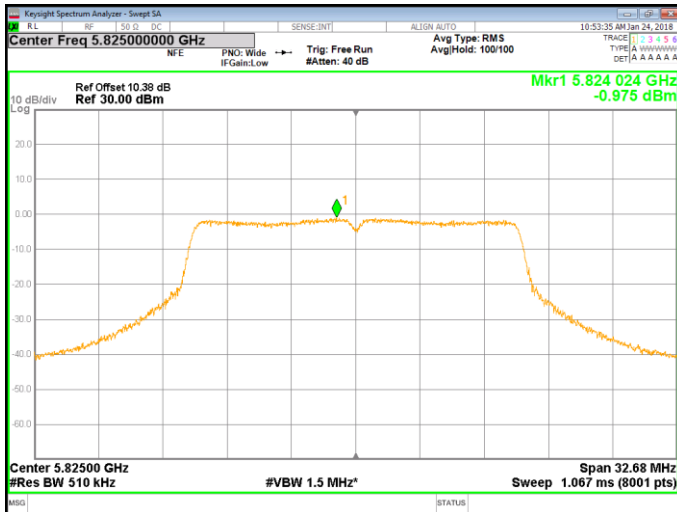

	5230	C	-13.903	-9.583	6.5	
		A	-14.153		6.5	
		B	-14.413		6.5	
		C	-14.512		6.5	
	5755	A	-2.391	2.141	19.5	
		B	-2.566		19.5	
		C	-2.95		19.5	
	5795	A	-2.448	1.89	19.5	
		B	-3.645		19.5	
		C	-2.638		19.5	
	AC80	5210	A	-16.494	-11.908	6.5
			B	-16.607		6.5
C			-16.952	6.5		
5775		A	-6.319	-1.406	19.5	
		B	-6.292		19.5	
		C	-5.932		19.5	

TEST PLOT FOR ANTENNA A, B AND C

802.11a Mode 5180MHz

5200MHz

5240MHz

5745MHz

5785MHz

5825MHz

802.11n20 Mode 5180MHz

5200MHz

5240MHz

5745MHz

5785MHz

5825MHz

802.11ac20 Mode 5180MHz

5200MHz

5240MHz