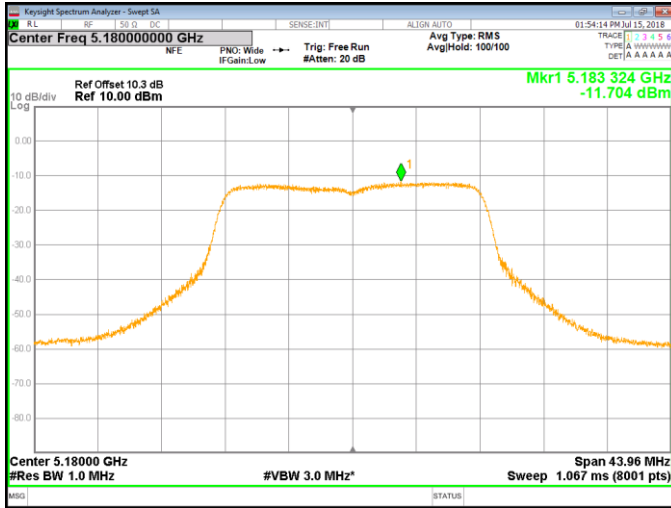

	5230	C	-13.903	-9.583	6.5	
		A	-14.153		6.5	
		B	-14.413		6.5	
		C	-14.512		6.5	
	5755	A	-2.391	2.141	19.5	
		B	-2.566		19.5	
		C	-2.95		19.5	
	5795	A	-2.448	1.89	19.5	
		B	-3.645		19.5	
		C	-2.638		19.5	
	AC80	5210	A	-16.494	-11.908	6.5
			B	-16.607		6.5
C			-16.952	6.5		
5775		A	-6.319	-1.406	19.5	
		B	-6.292		19.5	
		C	-5.932		19.5	

TEST PLOT FOR ANTENNA A, B AND C

802.11a Mode 5180MHz

5200MHz

5240MHz

5745MHz

5785MHz

5825MHz

802.11n20 Mode 5180MHz

5200MHz

5240MHz

5745MHz

5785MHz

5825MHz

802.11ac20 Mode 5180MHz

5200MHz

5240MHz