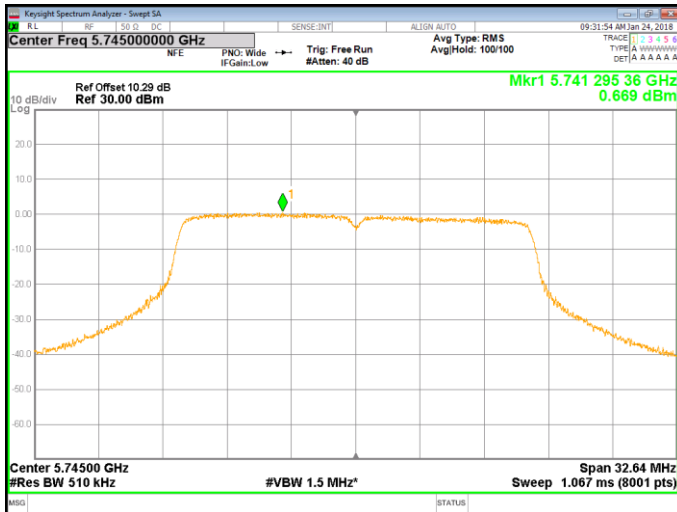

	5230	C	-13.903	-9.583	6.5	
		A	-14.153		6.5	
		B	-14.413		6.5	
		C	-14.512		6.5	
	5755	A	-2.391	2.141	19.5	
		B	-2.566		19.5	
		C	-2.95		19.5	
	5795	A	-2.448	1.89	19.5	
		B	-3.645		19.5	
		C	-2.638		19.5	
	AC80	5210	A	-16.494	-11.908	6.5
			B	-16.607		6.5
C			-16.952	6.5		
5775		A	-6.319	-1.406	19.5	
		B	-6.292		19.5	
		C	-5.932		19.5	

TEST PLOT FOR ANTENNA A, B AND C

802.11a Mode 5180MHz

5200MHz

5240MHz

5745MHz

5785MHz

5825MHz

802.11n20 Mode 5180MHz

5200MHz

5240MHz

5745MHz

5785MHz

5825MHz

802.11ac20 Mode 5180MHz

5200MHz

5240MHz