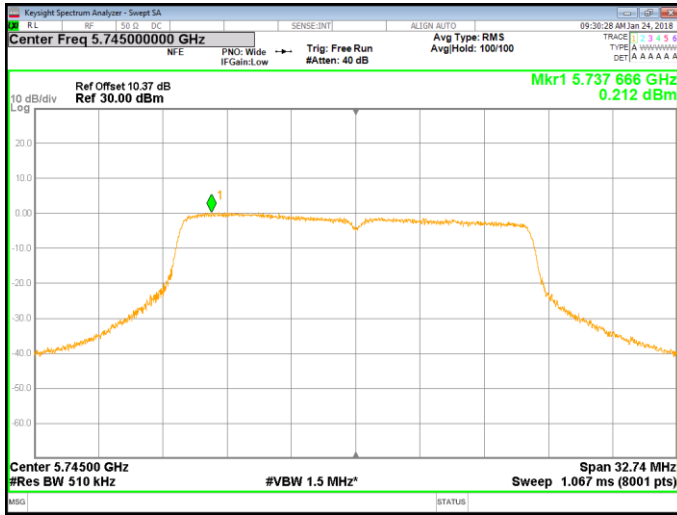

	5230	C	-13.903	-9.583	6.5	
		A	-14.153		6.5	
		B	-14.413		6.5	
		C	-14.512		6.5	
	5755	A	-2.391	2.141	19.5	
		B	-2.566		19.5	
		C	-2.95		19.5	
	5795	A	-2.448	1.89	19.5	
		B	-3.645		19.5	
		C	-2.638		19.5	
	AC80	5210	A	-16.494	-11.908	6.5
			B	-16.607		6.5
C			-16.952	6.5		
5775		A	-6.319	-1.406	19.5	
		B	-6.292		19.5	
		C	-5.932		19.5	

5200MHz

5240MHz

5745MHz

5785MHz

5825MHz

802.11ac20 Mode 5180MHz

5200MHz

5240MHz