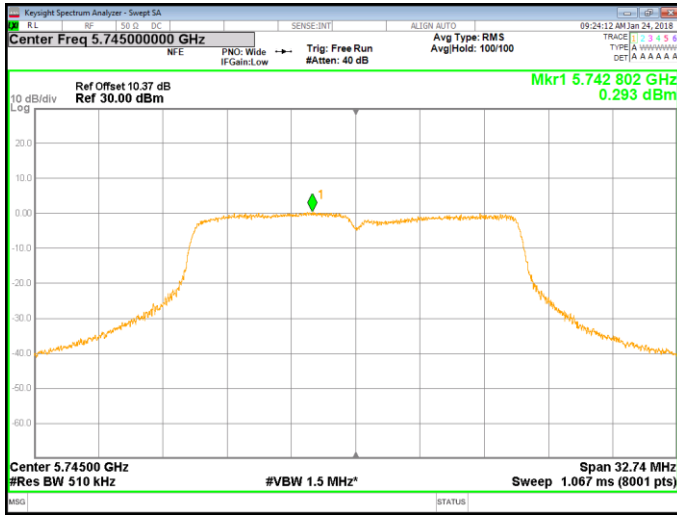

	5230	C	-13.903	-9.583	6.5	
		A	-14.153		6.5	
		B	-14.413		6.5	
		C	-14.512		6.5	
	5755	A	-2.391	2.141	19.5	
		B	-2.566		19.5	
		C	-2.95		19.5	
	5795	A	-2.448	1.89	19.5	
		B	-3.645		19.5	
		C	-2.638		19.5	
	AC80	5210	A	-16.494	-11.908	6.5
			B	-16.607		6.5
C			-16.952	6.5		
5775		A	-6.319	-1.406	19.5	
		B	-6.292		19.5	
		C	-5.932		19.5	

TEST PLOT FOR ANTENNA A, B AND C

802.11a Mode 5180MHz

5200MHz

5240MHz

5745MHz

5785MHz

5825MHz

802.11n20 Mode 5180MHz

5200MHz

5240MHz

5745MHz

5785MHz

5825MHz

802.11ac20 Mode 5180MHz

5200MHz

5240MHz