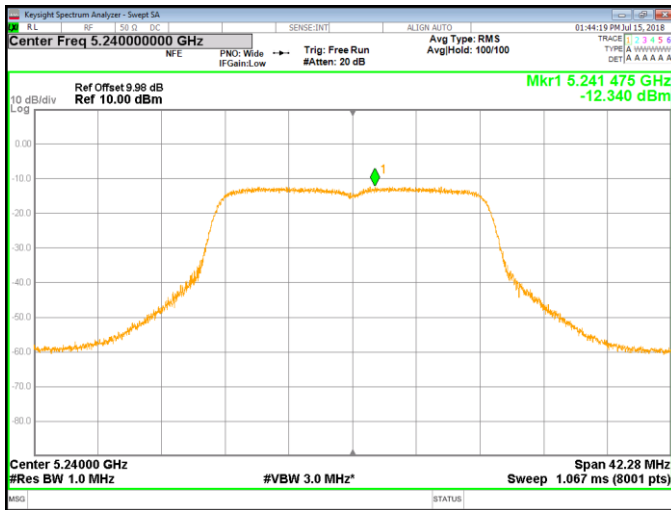

	5230	C	-13.903	-9.583	6.5	
		A	-14.153		6.5	
		B	-14.413		6.5	
		C	-14.512		6.5	
	5755	A	-2.391	2.141	19.5	
		B	-2.566		19.5	
		C	-2.95		19.5	
	5795	A	-2.448	1.89	19.5	
		B	-3.645		19.5	
		C	-2.638		19.5	
	AC80	5210	A	-16.494	-11.908	6.5
			B	-16.607		6.5
C			-16.952	6.5		
5775		A	-6.319	-1.406	19.5	
		B	-6.292		19.5	
		C	-5.932		19.5	

TEST PLOT FOR ANTENNA A, B AND C

802.11a Mode 5180MHz

5200MHz

5240MHz

5745MHz

5785MHz

5825MHz

802.11n20 Mode 5180MHz

5200MHz

5240MHz

5745MHz

5785MHz

5825MHz

802.11ac20 Mode 5180MHz

5200MHz

5240MHz

5230MHz

5755MHz

5795MHz