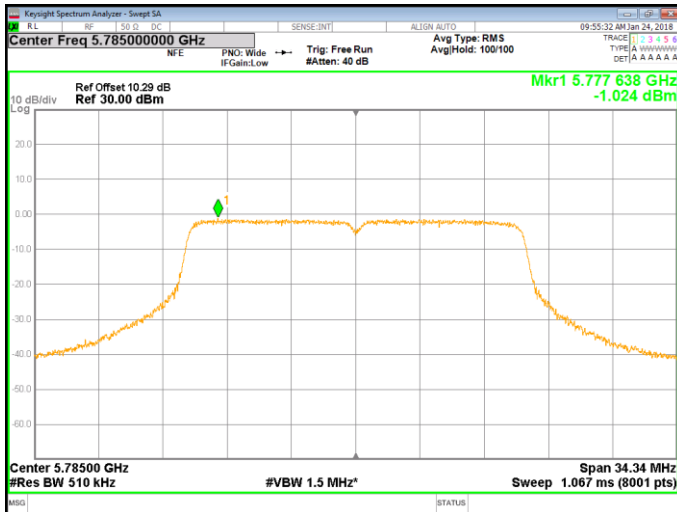

	5230	C	-13.903	-9.583	6.5	
		A	-14.153		6.5	
		B	-14.413		6.5	
		C	-14.512		6.5	
	5755	A	-2.391	2.141	19.5	
		B	-2.566		19.5	
		C	-2.95		19.5	
	5795	A	-2.448	1.89	19.5	
		B	-3.645		19.5	
		C	-2.638		19.5	
	AC80	5210	A	-16.494	-11.908	6.5
			B	-16.607		6.5
C			-16.952	6.5		
5775		A	-6.319	-1.406	19.5	
		B	-6.292		19.5	
		C	-5.932		19.5	

TEST PLOT FOR ANTENNA A, B AND C

802.11a Mode 5180MHz

5200MHz

5240MHz

5745MHz

5785MHz

5825MHz

802.11n20 Mode 5180MHz

5200MHz

5240MHz

5745MHz

5785MHz

5825MHz

802.11ac20 Mode 5180MHz

5200MHz

5240MHz