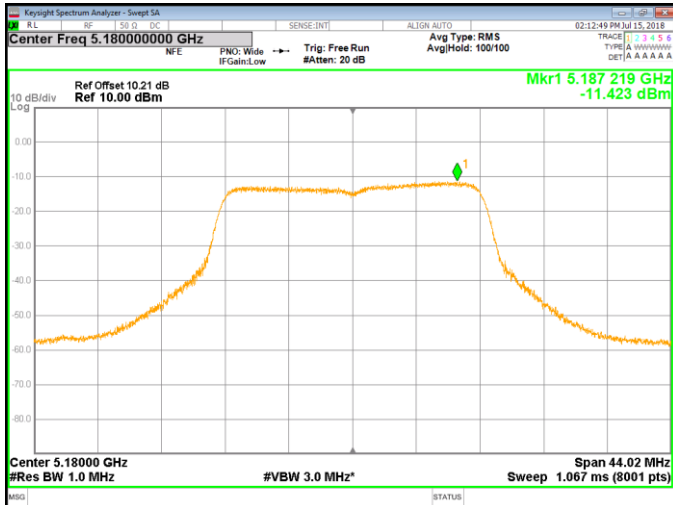

	5230	C	-13.903	-9.583	6.5	
		A	-14.153		6.5	
		B	-14.413		6.5	
		C	-14.512		6.5	
	5755	A	-2.391	2.141	19.5	
		B	-2.566		19.5	
		C	-2.95		19.5	
	5795	A	-2.448	1.89	19.5	
		B	-3.645		19.5	
		C	-2.638		19.5	
	AC80	5210	A	-16.494	-11.908	6.5
			B	-16.607		6.5
C			-16.952	6.5		
5775		A	-6.319	-1.406	19.5	
		B	-6.292		19.5	
		C	-5.932		19.5	

TEST PLOT FOR ANTENNA A, B AND C

802.11a Mode 5180MHz

5200MHz

5240MHz

5745MHz

5785MHz

5825MHz

802.11n20 Mode 5180MHz

5200MHz

5240MHz

5745MHz

5785MHz

5825MHz

802.11ac20 Mode 5180MHz

5200MHz

5240MHz