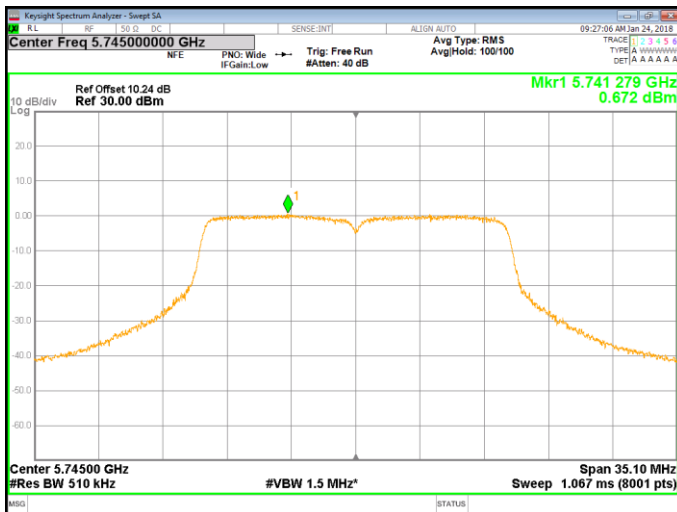

	5230	C	-13.903	-9.583	6.5	
		A	-14.153		6.5	
		B	-14.413		6.5	
		C	-14.512		6.5	
	5755	A	-2.391	2.141	19.5	
		B	-2.566		19.5	
		C	-2.95		19.5	
	5795	A	-2.448	1.89	19.5	
		B	-3.645		19.5	
		C	-2.638		19.5	
	AC80	5210	A	-16.494	-11.908	6.5
			B	-16.607		6.5
C			-16.952	6.5		
5775		A	-6.319	-1.406	19.5	
		B	-6.292		19.5	
		C	-5.932		19.5	

TEST PLOT FOR ANTENNA A, B AND C

802.11a Mode 5180MHz

5200MHz

5240MHz

5745MHz

5785MHz

5825MHz

802.11n20 Mode 5180MHz