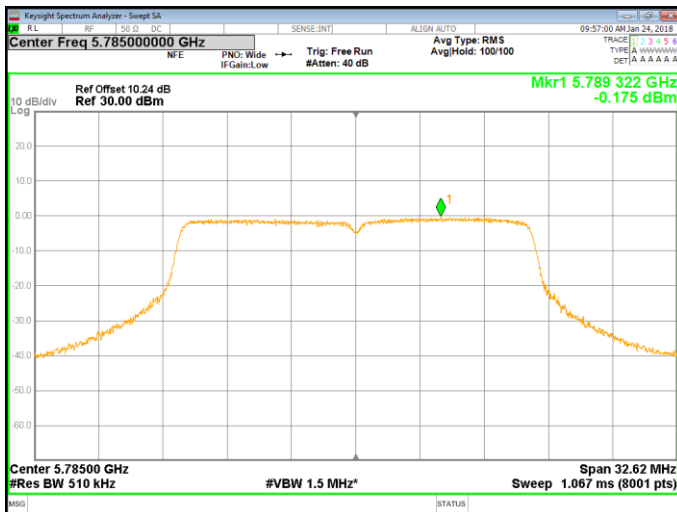

	5230	C	-13.903	-9.583	6.5	
		A	-14.153		6.5	
		B	-14.413		6.5	
		C	-14.512		6.5	
	5755	A	-2.391	2.141	19.5	
		B	-2.566		19.5	
		C	-2.95		19.5	
	5795	A	-2.448	1.89	19.5	
		B	-3.645		19.5	
		C	-2.638		19.5	
	AC80	5210	A	-16.494	-11.908	6.5
			B	-16.607		6.5
C			-16.952	6.5		
5775		A	-6.319	-1.406	19.5	
		B	-6.292		19.5	
		C	-5.932		19.5	

5200MHz

5240MHz

5745MHz

5785MHz

5825MHz

802.11ac20 Mode 5180MHz

5200MHz

5240MHz