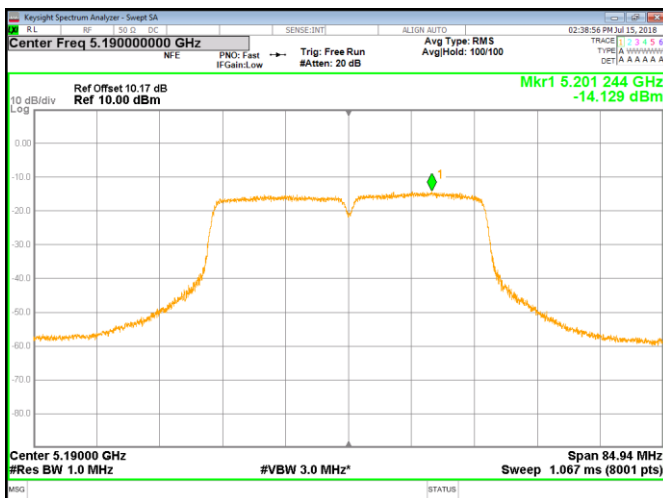

	5230	C	-13.903	-9.583	6.5	
		A	-14.153		6.5	
		B	-14.413		6.5	
		C	-14.512		6.5	
	5755	A	-2.391	2.141	19.5	
		B	-2.566		19.5	
		C	-2.95		19.5	
	5795	A	-2.448	1.89	19.5	
		B	-3.645		19.5	
		C	-2.638		19.5	
	AC80	5210	A	-16.494	-11.908	6.5
			B	-16.607		6.5
C			-16.952	6.5		
5775		A	-6.319	-1.406	19.5	
		B	-6.292		19.5	
		C	-5.932		19.5	

5745MHz

5785MHz

5825MHz

802.11 n40 Mode 5190MHz

5230MHz

5755MHz

5795MHz

802.11 ac40 Mode 5190MHz

5230MHz

5755MHz

5795MHz