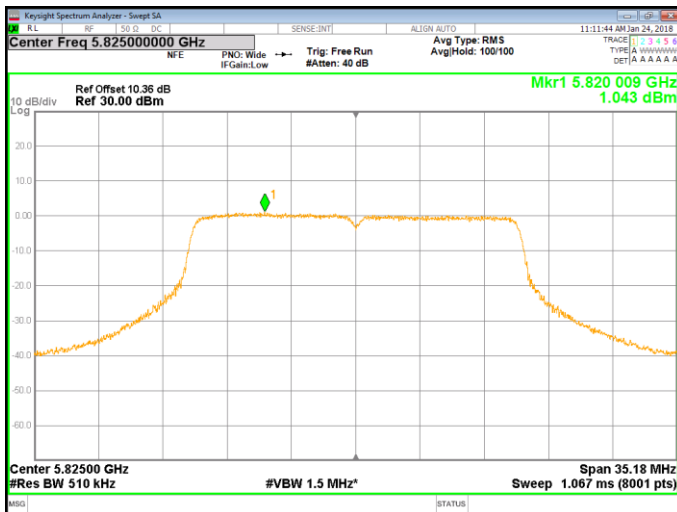

	5230	C	-13.903	-9.583	6.5	
		A	-14.153		6.5	
		B	-14.413		6.5	
		C	-14.512		6.5	
	5755	A	-2.391	2.141	19.5	
		B	-2.566		19.5	
		C	-2.95		19.5	
	5795	A	-2.448	1.89	19.5	
		B	-3.645		19.5	
		C	-2.638		19.5	
	AC80	5210	A	-16.494	-11.908	6.5
			B	-16.607		6.5
C			-16.952	6.5		
5775		A	-6.319	-1.406	19.5	
		B	-6.292		19.5	
		C	-5.932		19.5	

5200MHz

5240MHz

5745MHz

5785MHz

5825MHz

802.11ac20 Mode 5180MHz

5200MHz

5240MHz