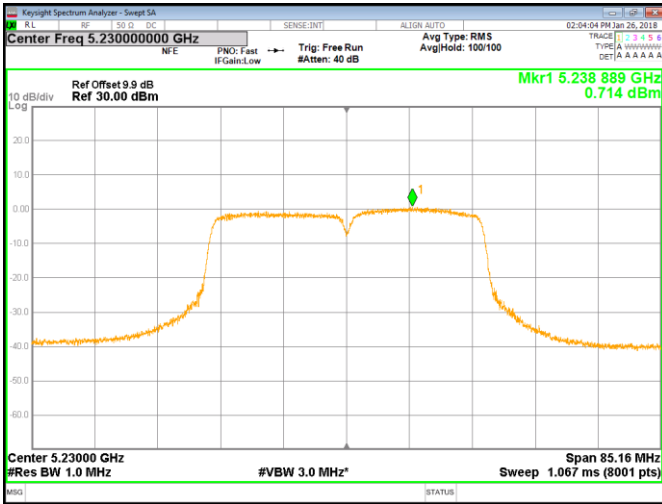

	5230	C	-13.903	-9.583	6.5	
		A	-14.153		6.5	
		B	-14.413		6.5	
		C	-14.512		6.5	
	5755	A	-2.391	2.141	19.5	
		B	-2.566		19.5	
		C	-2.95		19.5	
	5795	A	-2.448	1.89	19.5	
		B	-3.645		19.5	
		C	-2.638		19.5	
	AC80	5210	A	-16.494	-11.908	6.5
			B	-16.607		6.5
C			-16.952	6.5		
5775		A	-6.319	-1.406	19.5	
		B	-6.292		19.5	
		C	-5.932		19.5	

5745MHz

5785MHz

5825MHz

802.11 n40 Mode 5190MHz

5230MHz

5755MHz

5795MHz

802.11 ac40 Mode 5190MHz

5230MHz

5755MHz

5795MHz