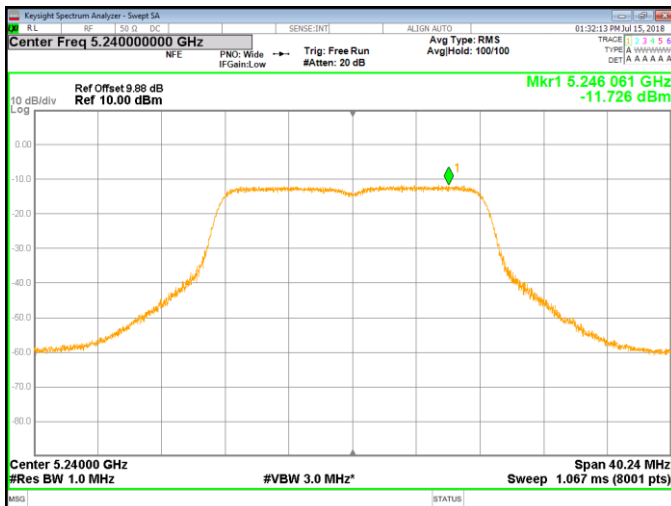

	5230	C	-13.903	-9.583	6.5	
		A	-14.153		6.5	
		B	-14.413		6.5	
		C	-14.512		6.5	
	5755	A	-2.391	2.141	19.5	
		B	-2.566		19.5	
		C	-2.95		19.5	
	5795	A	-2.448	1.89	19.5	
		B	-3.645		19.5	
		C	-2.638		19.5	
	AC80	5210	A	-16.494	-11.908	6.5
			B	-16.607		6.5
C			-16.952	6.5		
5775		A	-6.319	-1.406	19.5	
		B	-6.292		19.5	
		C	-5.932		19.5	

TEST PLOT FOR ANTENNA A, B AND C

802.11a Mode 5180MHz

5200MHz

5240MHz

5745MHz

5785MHz

5825MHz

802.11n20 Mode 5180MHz

5200MHz

5240MHz

5745MHz

5785MHz

5825MHz

802.11ac20 Mode 5180MHz

5200MHz

5240MHz