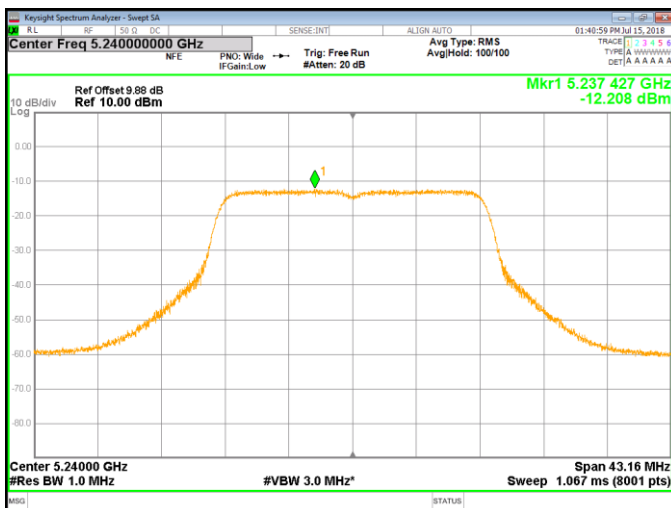

	5230	C	-13.903	-9.583	6.5	
		A	-14.153		6.5	
		B	-14.413		6.5	
		C	-14.512		6.5	
	5755	A	-2.391	2.141	19.5	
		B	-2.566		19.5	
		C	-2.95		19.5	
	5795	A	-2.448	1.89	19.5	
		B	-3.645		19.5	
		C	-2.638		19.5	
	AC80	5210	A	-16.494	-11.908	6.5
			B	-16.607		6.5
C			-16.952	6.5		
5775		A	-6.319	-1.406	19.5	
		B	-6.292		19.5	
		C	-5.932		19.5	

TEST PLOT FOR ANTENNA A, B AND C

802.11a Mode 5180MHz

5200MHz

5240MHz

5745MHz

5785MHz

5825MHz

802.11n20 Mode 5180MHz

5200MHz

5240MHz

5745MHz

5785MHz

5825MHz

802.11ac20 Mode 5180MHz

5200MHz

5240MHz