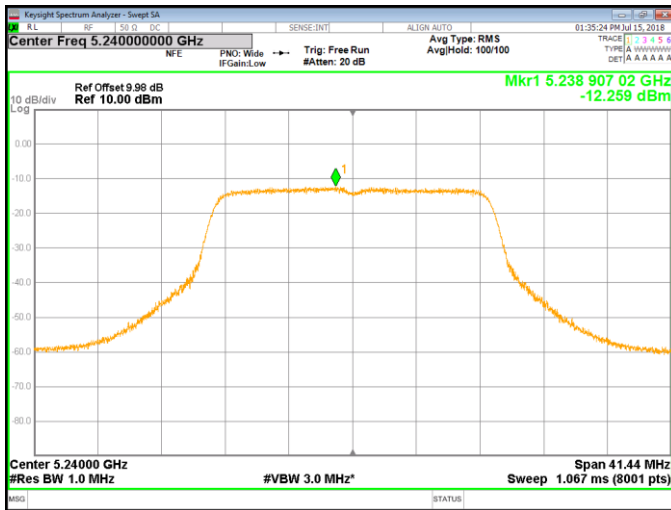

	5230	C	-13.903	-9.583	6.5	
		A	-14.153		6.5	
		B	-14.413		6.5	
		C	-14.512		6.5	
	5755	A	-2.391	2.141	19.5	
		B	-2.566		19.5	
		C	-2.95		19.5	
	5795	A	-2.448	1.89	19.5	
		B	-3.645		19.5	
		C	-2.638		19.5	
	AC80	5210	A	-16.494	-11.908	6.5
			B	-16.607		6.5
C			-16.952	6.5		
5775		A	-6.319	-1.406	19.5	
		B	-6.292		19.5	
		C	-5.932		19.5	

TEST PLOT FOR ANTENNA A, B AND C

802.11a Mode 5180MHz

5200MHz

5240MHz

5745MHz

5785MHz

5825MHz

802.11n20 Mode 5180MHz

5200MHz

5240MHz

5745MHz

5785MHz

5825MHz

802.11ac20 Mode 5180MHz

5200MHz

5240MHz