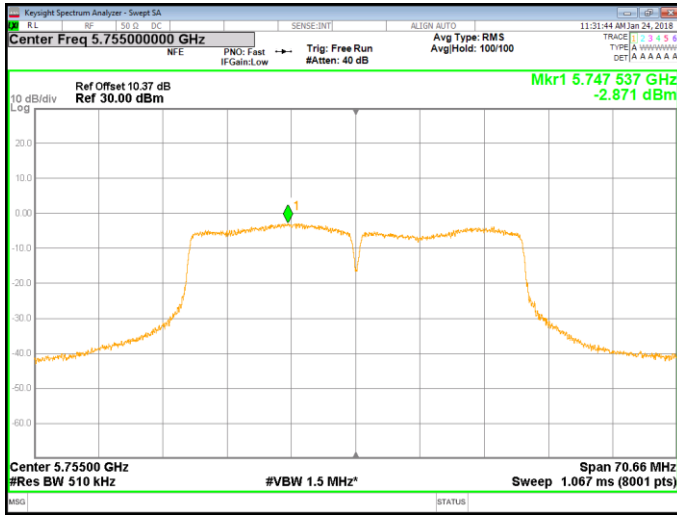

	5230	C	-13.903	-9.583	6.5	
		A	-14.153		6.5	
		B	-14.413		6.5	
		C	-14.512		6.5	
	5755	A	-2.391	2.141	19.5	
		B	-2.566		19.5	
		C	-2.95		19.5	
	5795	A	-2.448	1.89	19.5	
		B	-3.645		19.5	
		C	-2.638		19.5	
	AC80	5210	A	-16.494	-11.908	6.5
			B	-16.607		6.5
C			-16.952	6.5		
5775		A	-6.319	-1.406	19.5	
		B	-6.292		19.5	
		C	-5.932		19.5	

5745MHz

5785MHz

5825MHz

802.11 n40 Mode 5190MHz

5230MHz

5755MHz

5795MHz

802.11 ac40 Mode 5190MHz

5230MHz

5755MHz

5795MHz