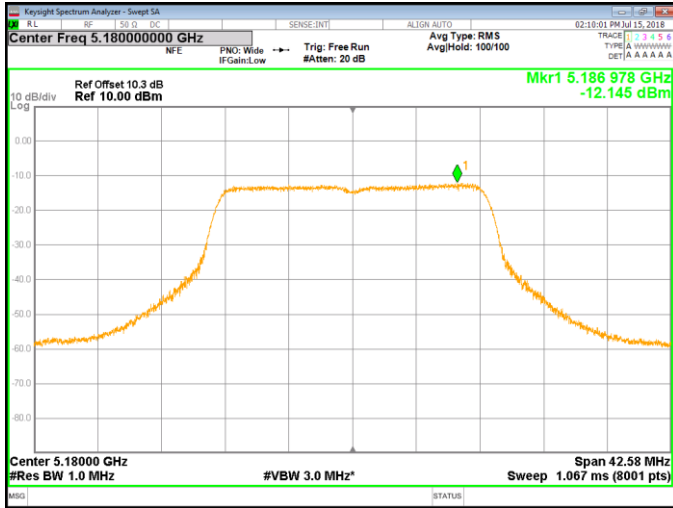

	5230	C	-13.903	-9.583	6.5	
		A	-14.153		6.5	
		B	-14.413		6.5	
		C	-14.512		6.5	
	5755	A	-2.391	2.141	19.5	
		B	-2.566		19.5	
		C	-2.95		19.5	
	5795	A	-2.448	1.89	19.5	
		B	-3.645		19.5	
		C	-2.638		19.5	
	AC80	5210	A	-16.494	-11.908	6.5
			B	-16.607		6.5
C			-16.952	6.5		
5775		A	-6.319	-1.406	19.5	
		B	-6.292		19.5	
		C	-5.932		19.5	

TEST PLOT FOR ANTENNA A, B AND C

802.11a Mode 5180MHz

5200MHz

5240MHz

5745MHz

5785MHz

5825MHz

802.11n20 Mode 5180MHz

5200MHz

5240MHz

5745MHz

5785MHz

5825MHz

802.11ac20 Mode 5180MHz

5200MHz

5240MHz