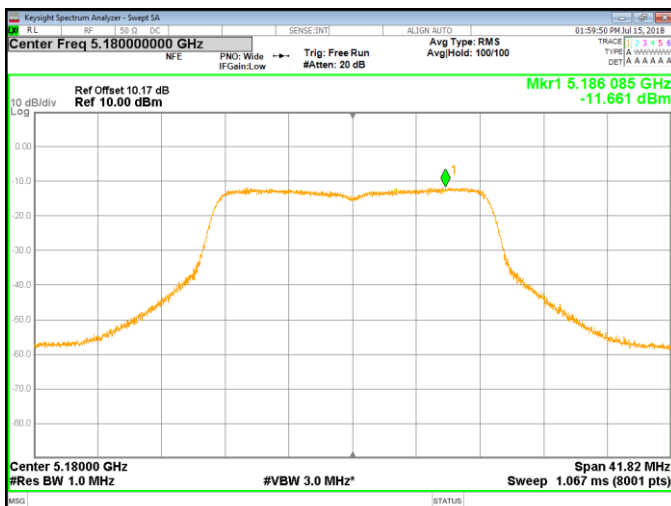

	5230	C	-13.903	-9.583	6.5	
		A	-14.153		6.5	
		B	-14.413		6.5	
		C	-14.512		6.5	
	5755	A	-2.391	2.141	19.5	
		B	-2.566		19.5	
		C	-2.95		19.5	
	5795	A	-2.448	1.89	19.5	
		B	-3.645		19.5	
		C	-2.638		19.5	
	AC80	5210	A	-16.494	-11.908	6.5
			B	-16.607		6.5
C			-16.952	6.5		
5775		A	-6.319	-1.406	19.5	
		B	-6.292		19.5	
		C	-5.932		19.5	

5200MHz

5240MHz

5745MHz

5785MHz

5825MHz

802.11ac20 Mode 5180MHz

5200MHz

5240MHz