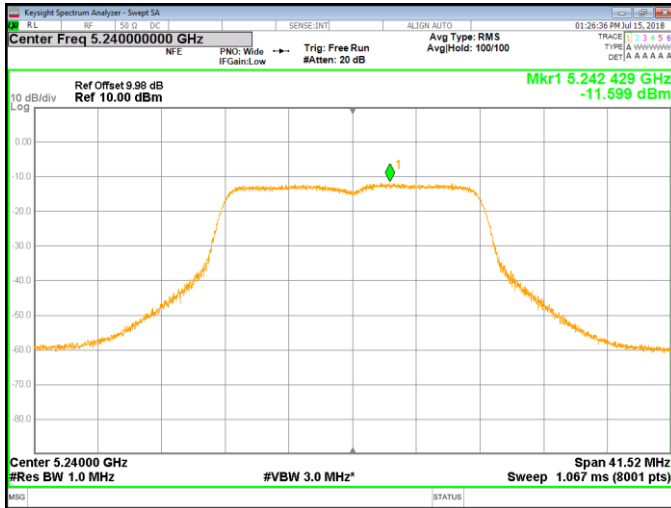

	5230	C	-13.903	-9.583	6.5	
		A	-14.153		6.5	
		B	-14.413		6.5	
		C	-14.512		6.5	
	5755	A	-2.391	2.141	19.5	
		B	-2.566		19.5	
		C	-2.95		19.5	
	5795	A	-2.448	1.89	19.5	
		B	-3.645		19.5	
		C	-2.638		19.5	
	AC80	5210	A	-16.494	-11.908	6.5
			B	-16.607		6.5
C			-16.952	6.5		
5775		A	-6.319	-1.406	19.5	
		B	-6.292		19.5	
		C	-5.932		19.5	

TEST PLOT FOR ANTENNA A, B AND C

802.11a Mode 5180MHz

5200MHz

5240MHz

5745MHz

5785MHz

5825MHz

802.11n20 Mode 5180MHz

5200MHz

5240MHz

5745MHz

5785MHz

5825MHz

802.11ac20 Mode 5180MHz

5200MHz

5240MHz