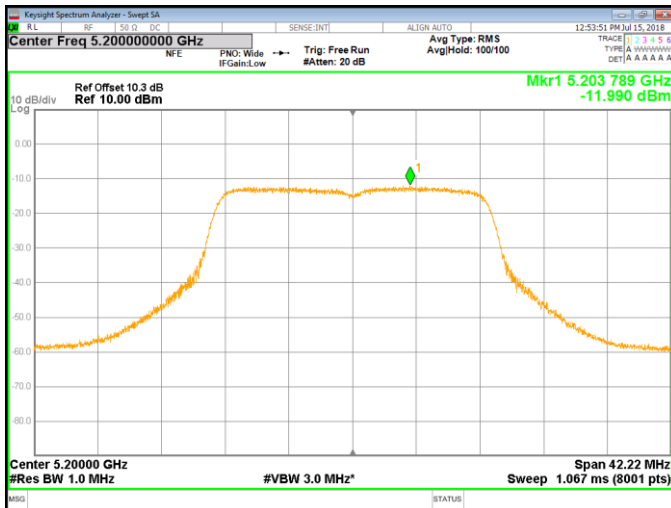

	5230	C	-13.903	-9.583	6.5	
		A	-14.153		6.5	
		B	-14.413		6.5	
		C	-14.512		6.5	
	5755	A	-2.391	2.141	19.5	
		B	-2.566		19.5	
		C	-2.95		19.5	
	5795	A	-2.448	1.89	19.5	
		B	-3.645		19.5	
		C	-2.638		19.5	
	AC80	5210	A	-16.494	-11.908	6.5
			B	-16.607		6.5
C			-16.952	6.5		
5775		A	-6.319	-1.406	19.5	
		B	-6.292		19.5	
		C	-5.932		19.5	

TEST PLOT FOR ANTENNA A, B AND C

802.11a Mode 5180MHz

5200MHz

5240MHz

5745MHz

5785MHz

5825MHz

802.11n20 Mode 5180MHz

5200MHz

5240MHz

5745MHz

5785MHz

5825MHz

802.11ac20 Mode 5180MHz

5200MHz

5240MHz