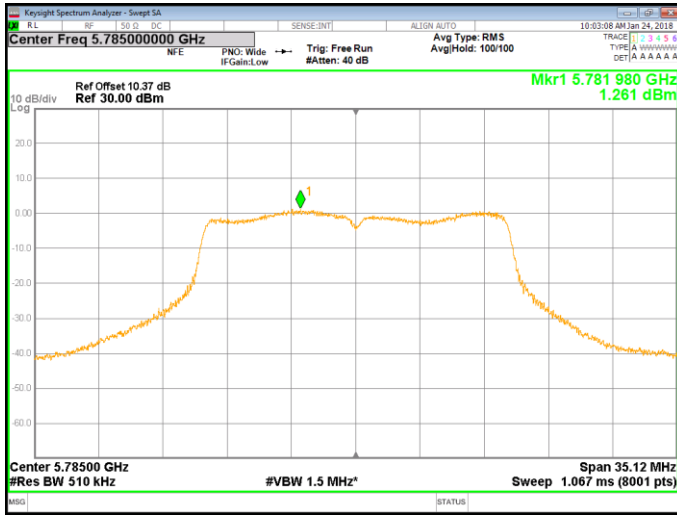

	5230	C	-13.903	-9.583	6.5	
		A	-14.153		6.5	
		B	-14.413		6.5	
		C	-14.512		6.5	
	5755	A	-2.391	2.141	19.5	
		B	-2.566		19.5	
		C	-2.95		19.5	
	5795	A	-2.448	1.89	19.5	
		B	-3.645		19.5	
		C	-2.638		19.5	
	AC80	5210	A	-16.494	-11.908	6.5
			B	-16.607		6.5
C			-16.952	6.5		
5775		A	-6.319	-1.406	19.5	
		B	-6.292		19.5	
		C	-5.932		19.5	

TEST PLOT FOR ANTENNA A, B AND C

802.11a Mode 5180MHz

5200MHz

5240MHz

5745MHz

5785MHz

5825MHz

802.11n20 Mode 5180MHz

5200MHz

5240MHz

5745MHz

5785MHz

5825MHz

802.11ac20 Mode 5180MHz

5200MHz

5240MHz