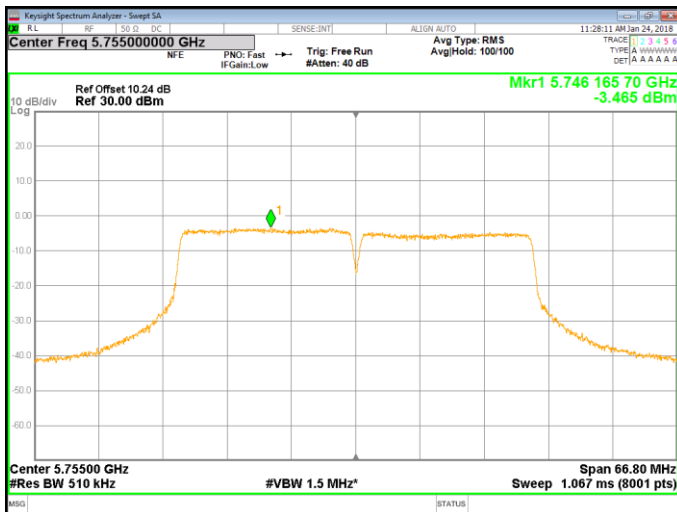

5200MHz

5240MHz

5745MHz

5785MHz

5825MHz

802.11ac20 Mode 5180MHz

5200MHz

5240MHz

5745MHz

5785MHz

5825MHz

802.11 n40 Mode 5190MHz

5230MHz

5755MHz

5795MHz

802.11 ac40 Mode 5190MHz

5230MHz

5755MHz

5795MHz