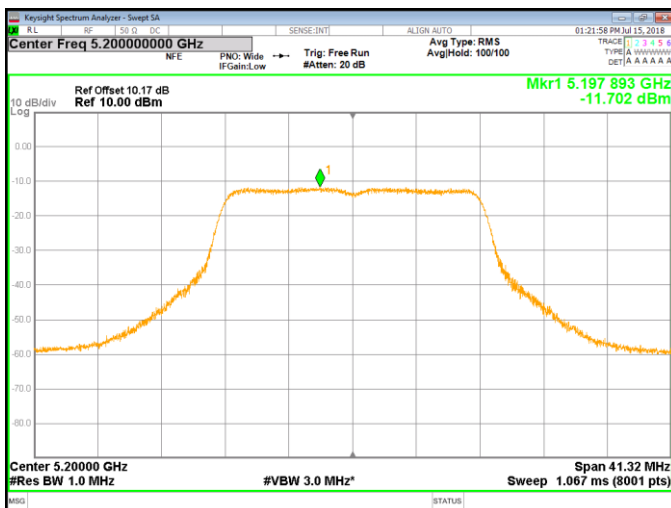

	5230	C	-13.903	-9.583	6.5	
		A	-14.153		6.5	
		B	-14.413		6.5	
		C	-14.512		6.5	
	5755	A	-2.391	2.141	19.5	
		B	-2.566		19.5	
		C	-2.95		19.5	
	5795	A	-2.448	1.89	19.5	
		B	-3.645		19.5	
		C	-2.638		19.5	
	AC80	5210	A	-16.494	-11.908	6.5
			B	-16.607		6.5
C			-16.952	6.5		
5775		A	-6.319	-1.406	19.5	
		B	-6.292		19.5	
		C	-5.932		19.5	

TEST PLOT FOR ANTENNA A, B AND C

802.11a Mode 5180MHz

5200MHz

5240MHz

5745MHz

5785MHz

5825MHz

802.11n20 Mode 5180MHz

5200MHz

5240MHz

5745MHz

5785MHz

5825MHz

802.11ac20 Mode 5180MHz

5200MHz

5240MHz