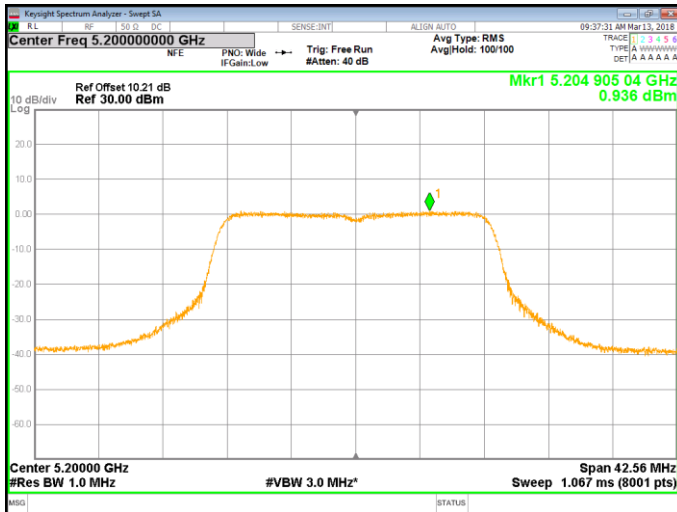

	5230	C	-13.903	-9.583	6.5	
		A	-14.153		6.5	
		B	-14.413		6.5	
		C	-14.512		6.5	
	5755	A	-2.391	2.141	19.5	
		B	-2.566		19.5	
		C	-2.95		19.5	
	5795	A	-2.448	1.89	19.5	
		B	-3.645		19.5	
		C	-2.638		19.5	
	AC80	5210	A	-16.494	-11.908	6.5
			B	-16.607		6.5
C			-16.952	6.5		
5775		A	-6.319	-1.406	19.5	
		B	-6.292		19.5	
		C	-5.932		19.5	

TEST PLOT FOR ANTENNA A, B AND C

802.11a Mode 5180MHz

5200MHz

5240MHz

5745MHz

5785MHz

5825MHz

802.11n20 Mode 5180MHz

5200MHz

5240MHz

5745MHz

5785MHz

5825MHz

802.11ac20 Mode 5180MHz

5200MHz

5240MHz