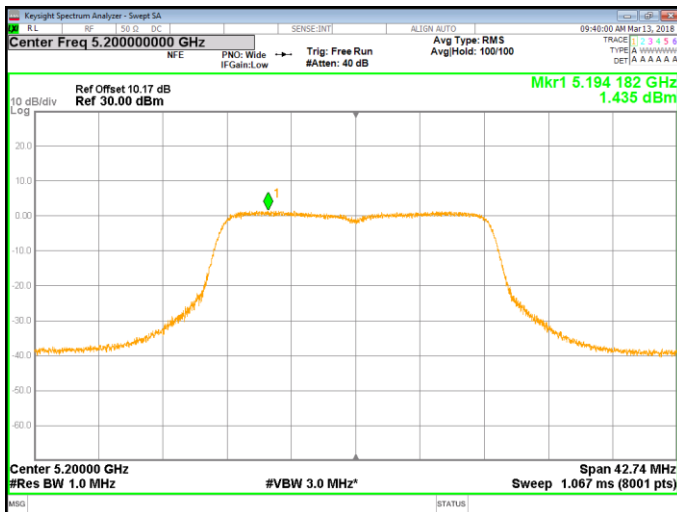

	5230	C	-13.903	-9.583	6.5	
		A	-14.153		6.5	
		B	-14.413		6.5	
		C	-14.512		6.5	
	5755	A	-2.391	2.141	19.5	
		B	-2.566		19.5	
		C	-2.95		19.5	
	5795	A	-2.448	1.89	19.5	
		B	-3.645		19.5	
		C	-2.638		19.5	
	AC80	5210	A	-16.494	-11.908	6.5
			B	-16.607		6.5
C			-16.952	6.5		
5775		A	-6.319	-1.406	19.5	
		B	-6.292		19.5	
		C	-5.932		19.5	

TEST PLOT FOR ANTENNA A, B AND C

802.11a Mode 5180MHz

5200MHz

5240MHz

5745MHz

5785MHz

5825MHz

802.11n20 Mode 5180MHz

5200MHz

5240MHz

5745MHz

5785MHz

5825MHz

802.11ac20 Mode 5180MHz

5200MHz

5240MHz