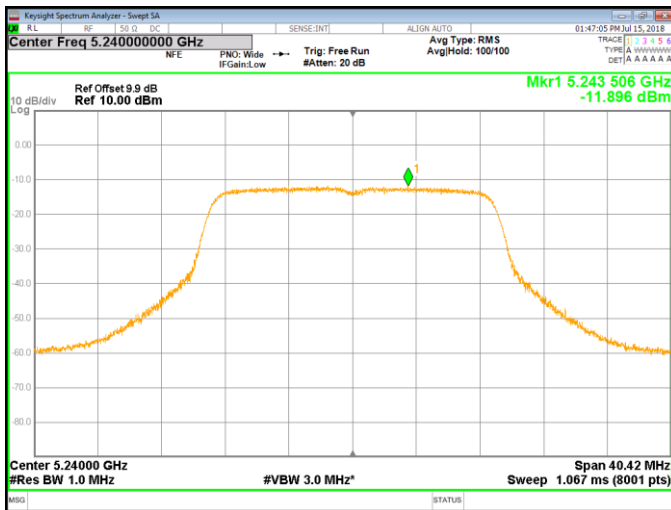

	5230	C	-13.903	-9.583	6.5	
		A	-14.153		6.5	
		B	-14.413		6.5	
		C	-14.512		6.5	
	5755	A	-2.391	2.141	19.5	
		B	-2.566		19.5	
		C	-2.95		19.5	
	5795	A	-2.448	1.89	19.5	
		B	-3.645		19.5	
		C	-2.638		19.5	
	AC80	5210	A	-16.494	-11.908	6.5
			B	-16.607		6.5
C			-16.952	6.5		
5775		A	-6.319	-1.406	19.5	
		B	-6.292		19.5	
		C	-5.932		19.5	

TEST PLOT FOR ANTENNA A, B AND C

802.11a Mode 5180MHz

5200MHz

5240MHz

5745MHz

5785MHz

5825MHz

802.11n20 Mode 5180MHz

5200MHz

5240MHz

5745MHz

5785MHz

5825MHz

802.11ac20 Mode 5180MHz

5200MHz

5240MHz

5230MHz

5755MHz

5795MHz