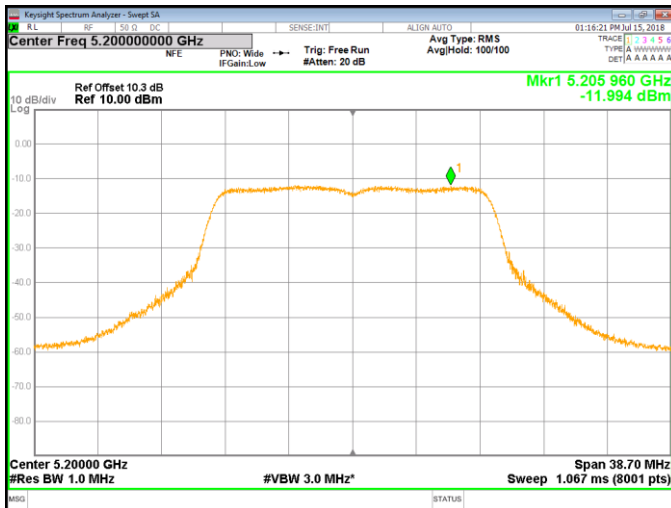

	5230	C	-13.903	-9.583	6.5	
		A	-14.153		6.5	
		B	-14.413		6.5	
		C	-14.512		6.5	
	5755	A	-2.391	2.141	19.5	
		B	-2.566		19.5	
		C	-2.95		19.5	
	5795	A	-2.448	1.89	19.5	
		B	-3.645		19.5	
		C	-2.638		19.5	
	AC80	5210	A	-16.494	-11.908	6.5
			B	-16.607		6.5
C			-16.952	6.5		
5775		A	-6.319	-1.406	19.5	
		B	-6.292		19.5	
		C	-5.932		19.5	

TEST PLOT FOR ANTENNA A, B AND C

802.11a Mode 5180MHz

5200MHz

5240MHz

5745MHz

5785MHz

5825MHz

802.11n20 Mode 5180MHz

5200MHz

5240MHz

5745MHz

5785MHz

5825MHz

802.11ac20 Mode 5180MHz

5200MHz

5240MHz