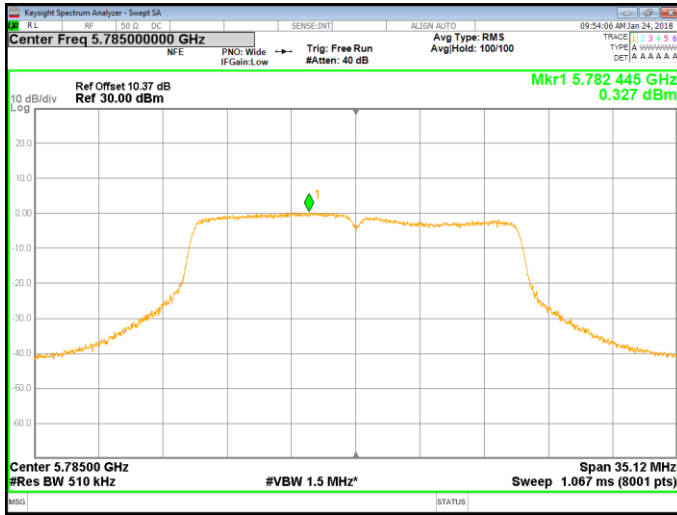

	5230	C	-13.903	-9.583	6.5	
		A	-14.153		6.5	
		B	-14.413		6.5	
		C	-14.512		6.5	
	5755	A	-2.391	2.141	19.5	
		B	-2.566		19.5	
		C	-2.95		19.5	
	5795	A	-2.448	1.89	19.5	
		B	-3.645		19.5	
		C	-2.638		19.5	
	AC80	5210	A	-16.494	-11.908	6.5
			B	-16.607		6.5
C			-16.952	6.5		
5775		A	-6.319	-1.406	19.5	
		B	-6.292		19.5	
		C	-5.932		19.5	

5200MHz

5240MHz

5745MHz

5785MHz

5825MHz

802.11ac20 Mode 5180MHz

5200MHz

5240MHz

5230MHz

5755MHz

5795MHz