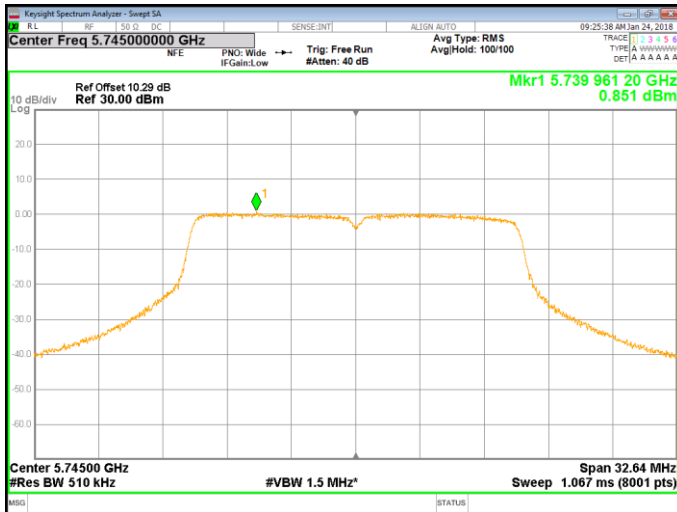

	5230	C	-13.903	-9.583	6.5	
		A	-14.153		6.5	
		B	-14.413		6.5	
		C	-14.512		6.5	
	5755	A	-2.391	2.141	19.5	
		B	-2.566		19.5	
		C	-2.95		19.5	
	5795	A	-2.448	1.89	19.5	
		B	-3.645		19.5	
		C	-2.638		19.5	
	AC80	5210	A	-16.494	-11.908	6.5
			B	-16.607		6.5
C			-16.952	6.5		
5775		A	-6.319	-1.406	19.5	
		B	-6.292		19.5	
		C	-5.932		19.5	

TEST PLOT FOR ANTENNA A, B AND C

802.11a Mode 5180MHz

5200MHz

5240MHz

5745MHz

5785MHz

5825MHz

802.11n20 Mode 5180MHz

5200MHz

5240MHz

5745MHz

5785MHz

5825MHz

802.11ac20 Mode 5180MHz

5200MHz

5240MHz