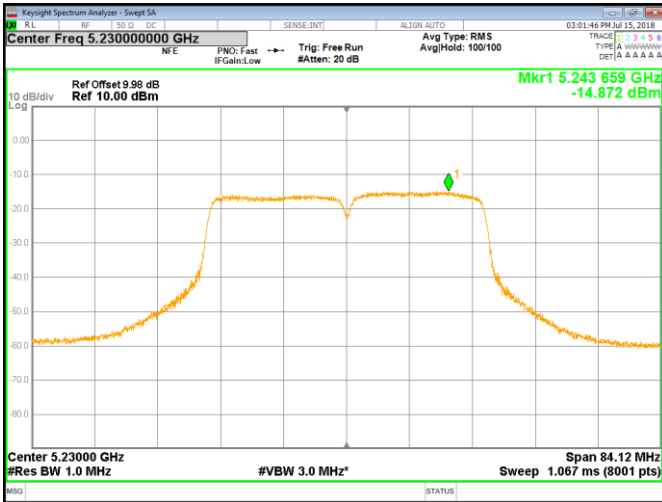

	5230	C	-13.903	-9.583	6.5	
		A	-14.153		6.5	
		B	-14.413		6.5	
		C	-14.512		6.5	
	5755	A	-2.391	2.141	19.5	
		B	-2.566		19.5	
		C	-2.95		19.5	
	5795	A	-2.448	1.89	19.5	
		B	-3.645		19.5	
		C	-2.638		19.5	
	AC80	5210	A	-16.494	-11.908	6.5
			B	-16.607		6.5
C			-16.952	6.5		
5775		A	-6.319	-1.406	19.5	
		B	-6.292		19.5	
		C	-5.932		19.5	

5745MHz

5785MHz

5825MHz

802.11 n40 Mode 5190MHz

5230MHz

5755MHz

5795MHz

802.11 ac40 Mode 5190MHz

5230MHz

5755MHz

5795MHz