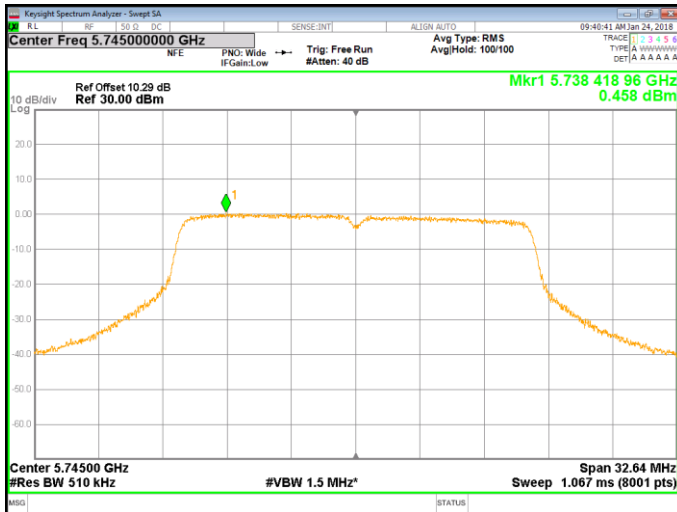

	5230	C	-13.903	-9.583	6.5	
		A	-14.153		6.5	
		B	-14.413		6.5	
		C	-14.512		6.5	
	5755	A	-2.391	2.141	19.5	
		B	-2.566		19.5	
		C	-2.95		19.5	
	5795	A	-2.448	1.89	19.5	
		B	-3.645		19.5	
		C	-2.638		19.5	
	AC80	5210	A	-16.494	-11.908	6.5
			B	-16.607		6.5
C			-16.952	6.5		
5775		A	-6.319	-1.406	19.5	
		B	-6.292		19.5	
		C	-5.932		19.5	

TEST PLOT FOR ANTENNA A, B AND C

802.11a Mode 5180MHz

5200MHz

5240MHz

5745MHz

5785MHz

5825MHz

802.11n20 Mode 5180MHz

5200MHz

5240MHz

5745MHz

5785MHz

5825MHz

802.11ac20 Mode 5180MHz

5200MHz

5240MHz

5745MHz

5785MHz

5825MHz

802.11 n40 Mode 5190MHz

5230MHz

5755MHz

5795MHz

802.11 ac40 Mode 5190MHz