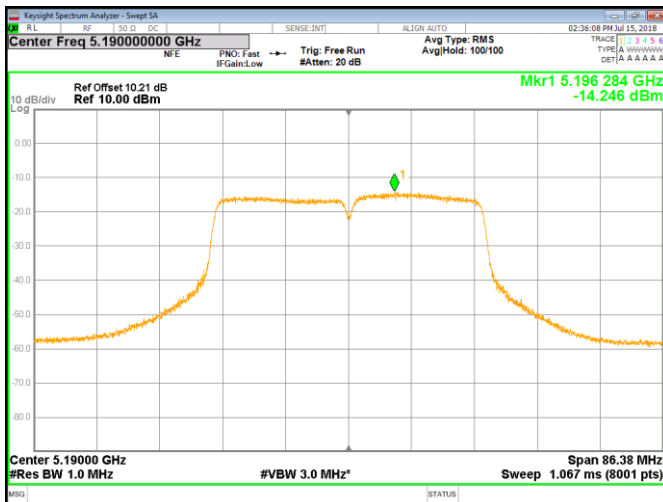

5745MHz

5785MHz

5825MHz

802.11 n40 Mode 5190MHz

5230MHz

5755MHz

5795MHz

802.11 ac40 Mode 5190MHz

5230MHz

5755MHz

5795MHz