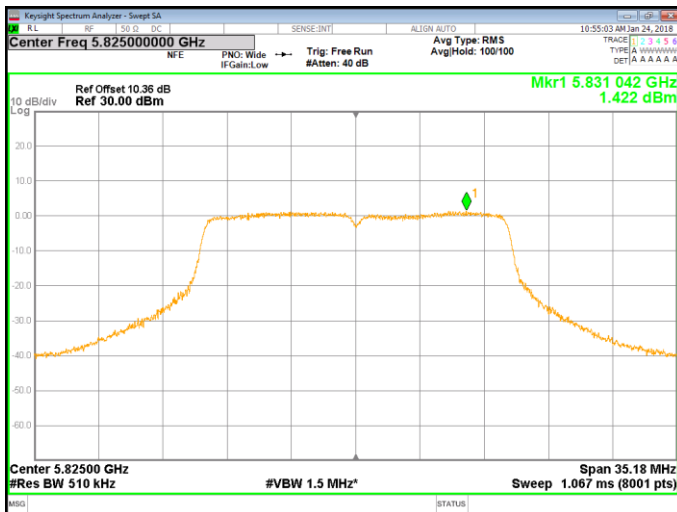

	5230	C	-13.903	-9.583	6.5	
		A	-14.153		6.5	
		B	-14.413		6.5	
		C	-14.512		6.5	
	5755	A	-2.391	2.141	19.5	
		B	-2.566		19.5	
		C	-2.95		19.5	
	5795	A	-2.448	1.89	19.5	
		B	-3.645		19.5	
		C	-2.638		19.5	
	AC80	5210	A	-16.494	-11.908	6.5
			B	-16.607		6.5
C			-16.952	6.5		
5775		A	-6.319	-1.406	19.5	
		B	-6.292		19.5	
		C	-5.932		19.5	

TEST PLOT FOR ANTENNA A, B AND C

802.11a Mode 5180MHz

5200MHz

5240MHz

5745MHz

5785MHz

5825MHz

802.11n20 Mode 5180MHz

5200MHz

5240MHz

5745MHz

5785MHz

5825MHz

802.11ac20 Mode 5180MHz

5200MHz

5240MHz