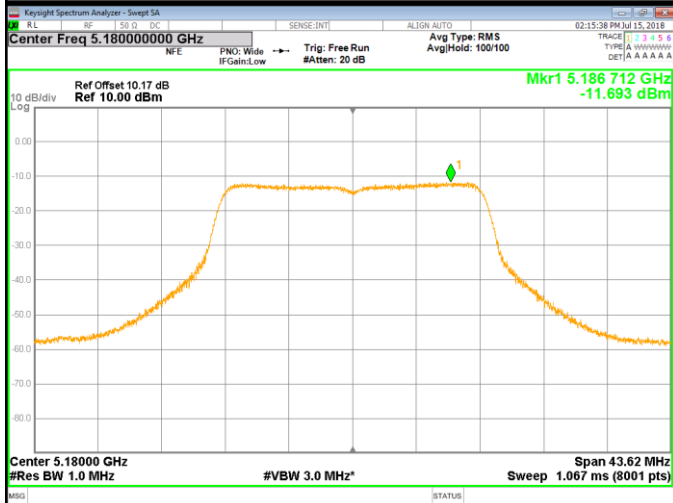

	5230	C	-13.903	-9.583	6.5	
		A	-14.153		6.5	
		B	-14.413		6.5	
		C	-14.512		6.5	
	5755	A	-2.391	2.141	19.5	
		B	-2.566		19.5	
		C	-2.95		19.5	
	5795	A	-2.448	1.89	19.5	
		B	-3.645		19.5	
		C	-2.638		19.5	
	AC80	5210	A	-16.494	-11.908	6.5
			B	-16.607		6.5
C			-16.952	6.5		
5775		A	-6.319	-1.406	19.5	
		B	-6.292		19.5	
		C	-5.932		19.5	

TEST PLOT FOR ANTENNA A, B AND C

802.11a Mode 5180MHz

5200MHz

5240MHz

5745MHz

5785MHz

5825MHz

802.11n20 Mode 5180MHz

5200MHz

5240MHz

5745MHz

5785MHz

5825MHz

802.11ac20 Mode 5180MHz

5200MHz

5240MHz