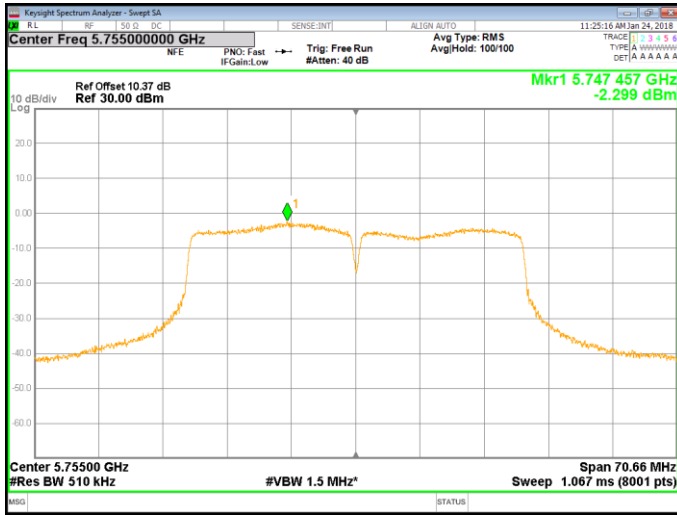

	5230	C	-13.903	-9.583	6.5	
		A	-14.153		6.5	
		B	-14.413		6.5	
		C	-14.512		6.5	
	5755	A	-2.391	2.141	19.5	
		B	-2.566		19.5	
		C	-2.95		19.5	
	5795	A	-2.448	1.89	19.5	
		B	-3.645		19.5	
		C	-2.638		19.5	
	AC80	5210	A	-16.494	-11.908	6.5
			B	-16.607		6.5
C			-16.952	6.5		
5775		A	-6.319	-1.406	19.5	
		B	-6.292		19.5	
		C	-5.932		19.5	

5745MHz

5785MHz

5825MHz

802.11 n40 Mode 5190MHz

5230MHz

5755MHz

5795MHz

802.11 ac40 Mode 5190MHz

5230MHz

5755MHz

5795MHz