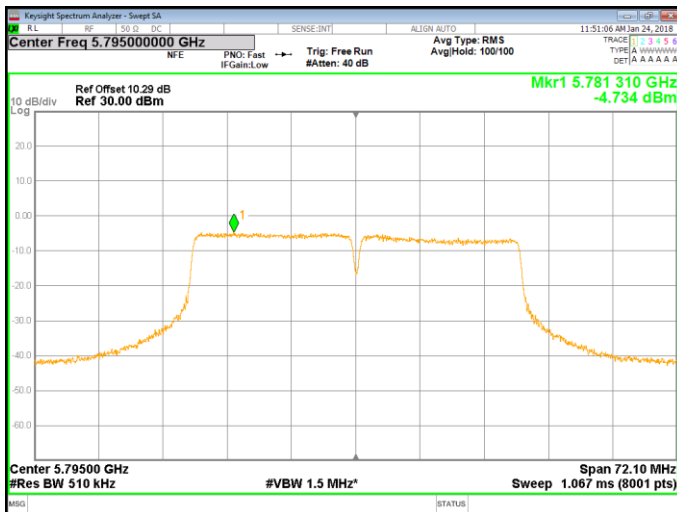

5745MHz

5785MHz

5825MHz

802.11 n40 Mode 5190MHz

5230MHz

5755MHz

5795MHz

802.11 ac40 Mode 5190MHz

5230MHz

5755MHz

5795MHz