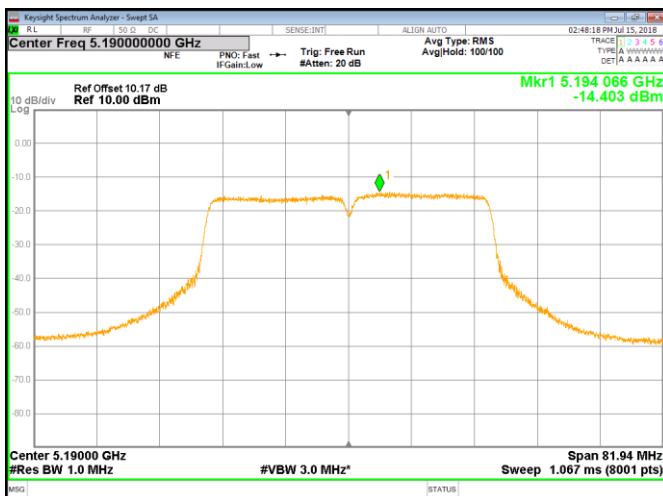

	5230	C	-13.903	-9.583	6.5	
		A	-14.153		6.5	
		B	-14.413		6.5	
		C	-14.512		6.5	
	5755	A	-2.391	2.141	19.5	
		B	-2.566		19.5	
		C	-2.95		19.5	
	5795	A	-2.448	1.89	19.5	
		B	-3.645		19.5	
		C	-2.638		19.5	
	AC80	5210	A	-16.494	-11.908	6.5
			B	-16.607		6.5
C			-16.952	6.5		
5775		A	-6.319	-1.406	19.5	
		B	-6.292		19.5	
		C	-5.932		19.5	

5745MHz

5785MHz

5825MHz

802.11 n40 Mode 5190MHz

5230MHz

5755MHz

5795MHz

802.11 ac40 Mode 5190MHz

5230MHz

5755MHz

5795MHz