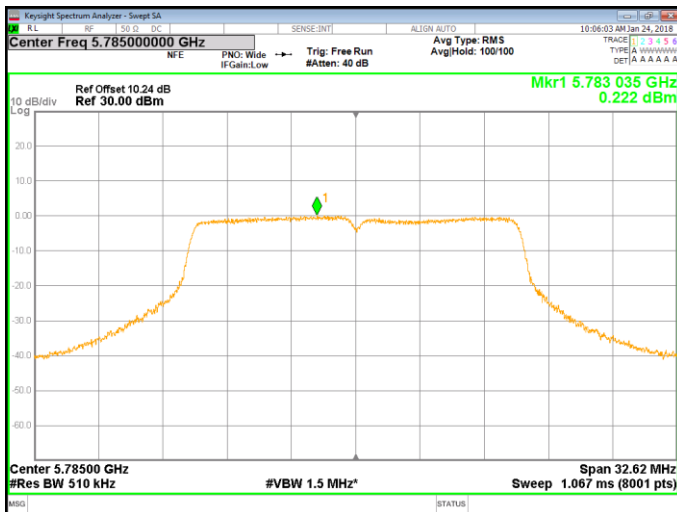

	5230	C	-13.903	-9.583	6.5	
		A	-14.153		6.5	
		B	-14.413		6.5	
		C	-14.512		6.5	
	5755	A	-2.391	2.141	19.5	
		B	-2.566		19.5	
		C	-2.95		19.5	
	5795	A	-2.448	1.89	19.5	
		B	-3.645		19.5	
		C	-2.638		19.5	
	AC80	5210	A	-16.494	-11.908	6.5
			B	-16.607		6.5
C			-16.952	6.5		
5775		A	-6.319	-1.406	19.5	
		B	-6.292		19.5	
		C	-5.932		19.5	

TEST PLOT FOR ANTENNA A, B AND C

802.11a Mode 5180MHz

5200MHz

5240MHz

5745MHz

5785MHz

5825MHz

802.11n20 Mode 5180MHz

5200MHz

5240MHz

5745MHz

5785MHz

5825MHz

802.11ac20 Mode 5180MHz

5200MHz

5240MHz