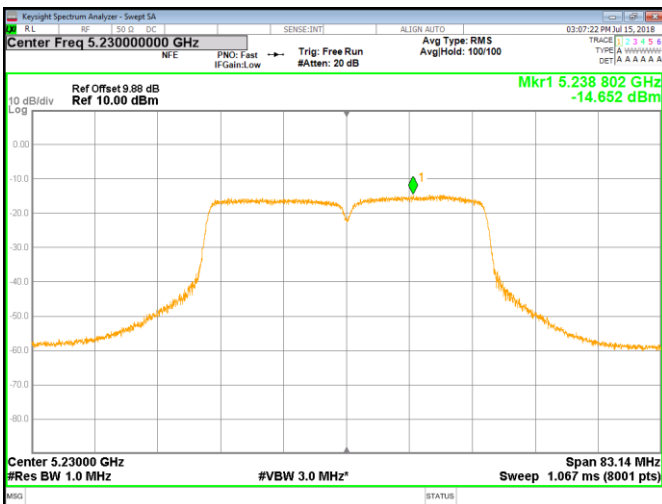

	5230	C	-13.903	-9.583	6.5	
		A	-14.153		6.5	
		B	-14.413		6.5	
		C	-14.512		6.5	
	5755	A	-2.391	2.141	19.5	
		B	-2.566		19.5	
		C	-2.95		19.5	
	5795	A	-2.448	1.89	19.5	
		B	-3.645		19.5	
		C	-2.638		19.5	
	AC80	5210	A	-16.494	-11.908	6.5
			B	-16.607		6.5
C			-16.952	6.5		
5775		A	-6.319	-1.406	19.5	
		B	-6.292		19.5	
		C	-5.932		19.5	

5745MHz

5785MHz

5825MHz

802.11 n40 Mode 5190MHz

5230MHz

5755MHz

5795MHz

802.11 ac40 Mode 5190MHz

5230MHz

5755MHz

5795MHz