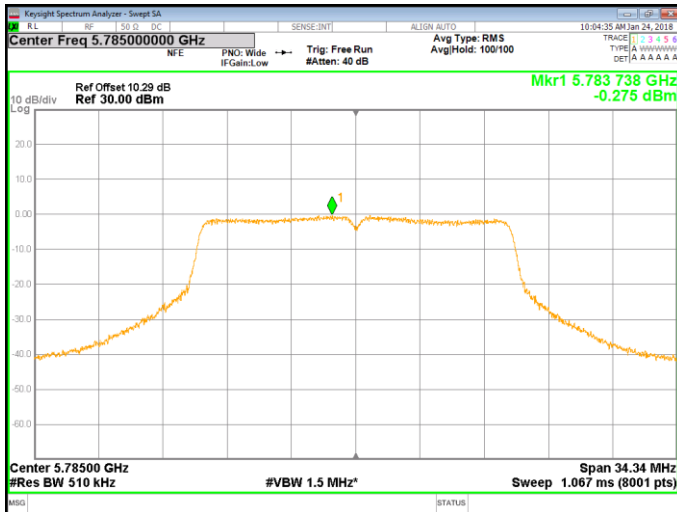

	5230	C	-13.903	-9.583	6.5	
		A	-14.153		6.5	
		B	-14.413		6.5	
		C	-14.512		6.5	
	5755	A	-2.391	2.141	19.5	
		B	-2.566		19.5	
		C	-2.95		19.5	
	5795	A	-2.448	1.89	19.5	
		B	-3.645		19.5	
		C	-2.638		19.5	
	AC80	5210	A	-16.494	-11.908	6.5
			B	-16.607		6.5
C			-16.952	6.5		
5775		A	-6.319	-1.406	19.5	
		B	-6.292		19.5	
		C	-5.932		19.5	

TEST PLOT FOR ANTENNA A, B AND C

802.11a Mode 5180MHz

5200MHz

5240MHz

5745MHz

5785MHz

5825MHz

802.11n20 Mode 5180MHz

5200MHz

5240MHz

5745MHz

5785MHz

5825MHz

802.11ac20 Mode 5180MHz

5200MHz

5240MHz