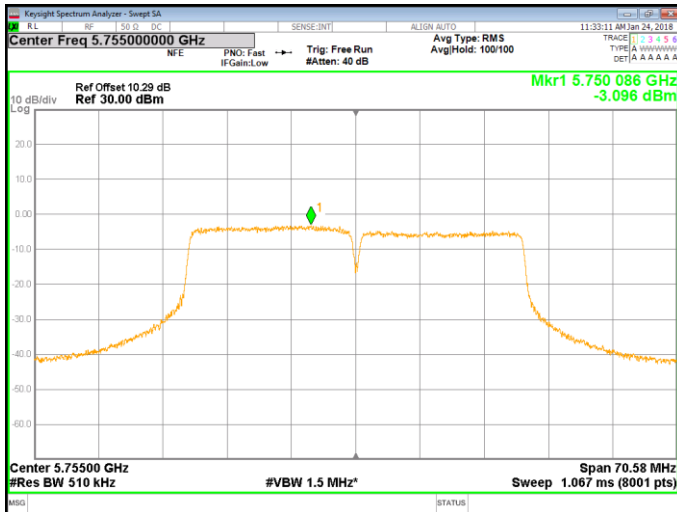

5745MHz

5785MHz

5825MHz

802.11 n40 Mode 5190MHz

5230MHz

5755MHz

5795MHz

802.11 ac40 Mode 5190MHz

5230MHz

5755MHz

5795MHz