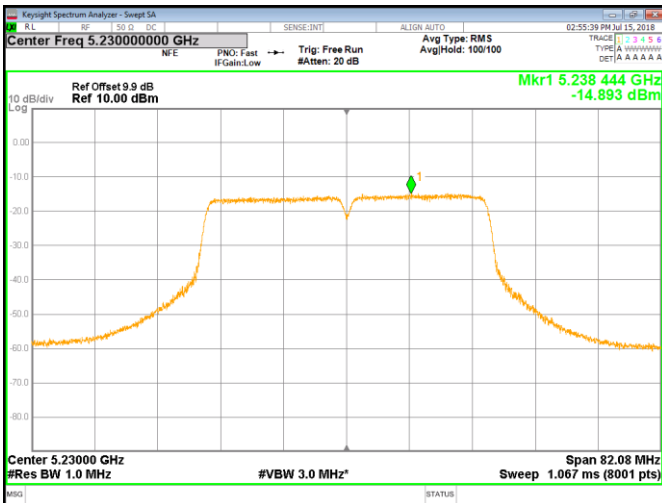

	5230	C	-13.903	-9.583	6.5	
		A	-14.153		6.5	
		B	-14.413		6.5	
		C	-14.512		6.5	
	5755	A	-2.391	2.141	19.5	
		B	-2.566		19.5	
		C	-2.95		19.5	
	5795	A	-2.448	1.89	19.5	
		B	-3.645		19.5	
		C	-2.638		19.5	
	AC80	5210	A	-16.494	-11.908	6.5
			B	-16.607		6.5
C			-16.952	6.5		
5775		A	-6.319	-1.406	19.5	
		B	-6.292		19.5	
		C	-5.932		19.5	

5745MHz

5785MHz

5825MHz

802.11 n40 Mode 5190MHz

5230MHz

5755MHz

5795MHz

802.11 ac40 Mode 5190MHz

5230MHz

5755MHz

5795MHz