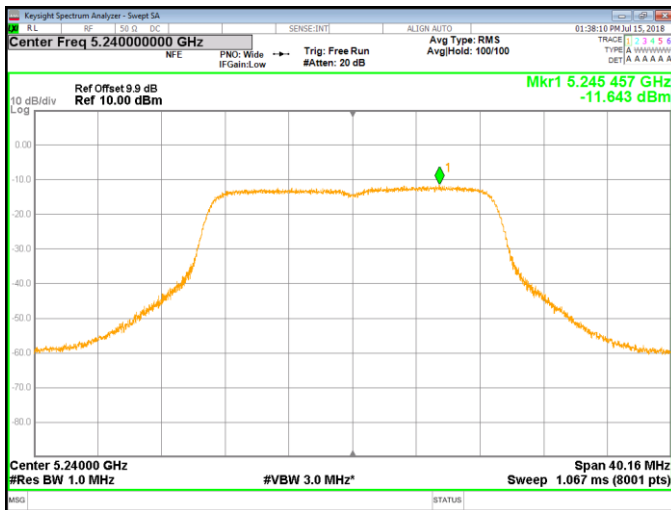

	5230	C	-13.903	-9.583	6.5	
		A	-14.153		6.5	
		B	-14.413		6.5	
		C	-14.512		6.5	
	5755	A	-2.391	2.141	19.5	
		B	-2.566		19.5	
		C	-2.95		19.5	
	5795	A	-2.448	1.89	19.5	
		B	-3.645		19.5	
		C	-2.638		19.5	
	AC80	5210	A	-16.494	-11.908	6.5
			B	-16.607		6.5
C			-16.952	6.5		
5775		A	-6.319	-1.406	19.5	
		B	-6.292		19.5	
		C	-5.932		19.5	

TEST PLOT FOR ANTENNA A, B AND C

802.11a Mode 5180MHz

5200MHz

5240MHz

5745MHz

5785MHz

5825MHz

802.11n20 Mode 5180MHz

5200MHz

5240MHz

5745MHz

5785MHz

5825MHz

802.11ac20 Mode 5180MHz

5200MHz

5240MHz