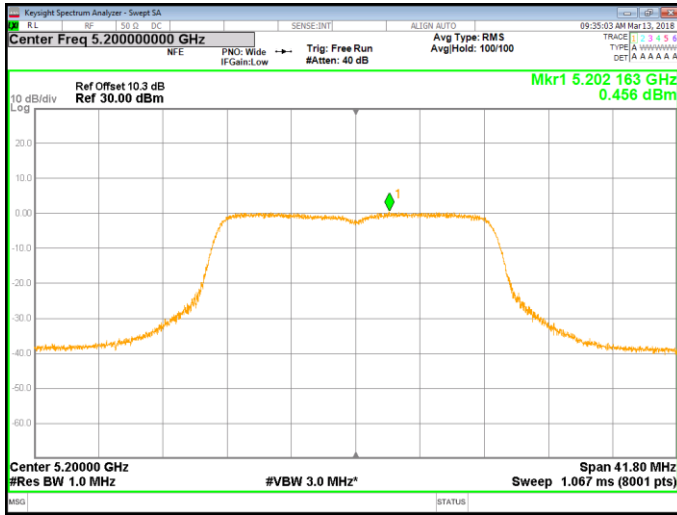

	5230	C	-13.903	-9.583	6.5	
		A	-14.153		6.5	
		B	-14.413		6.5	
		C	-14.512		6.5	
	5755	A	-2.391	2.141	19.5	
		B	-2.566		19.5	
		C	-2.95		19.5	
	5795	A	-2.448	1.89	19.5	
		B	-3.645		19.5	
		C	-2.638		19.5	
	AC80	5210	A	-16.494	-11.908	6.5
			B	-16.607		6.5
C			-16.952	6.5		
5775		A	-6.319	-1.406	19.5	
		B	-6.292		19.5	
		C	-5.932		19.5	

TEST PLOT FOR ANTENNA A, B AND C

802.11a Mode 5180MHz

5200MHz

5240MHz

5745MHz

5785MHz

5825MHz

802.11n20 Mode 5180MHz

5200MHz

5240MHz

5745MHz

5785MHz

5825MHz

802.11ac20 Mode 5180MHz

5200MHz

5240MHz