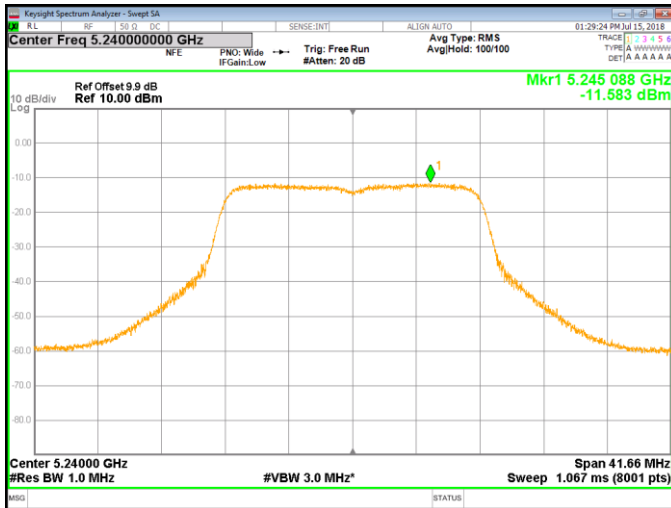

	5230	C	-13.903	-9.583	6.5	
		A	-14.153		6.5	
		B	-14.413		6.5	
		C	-14.512		6.5	
	5755	A	-2.391	2.141	19.5	
		B	-2.566		19.5	
		C	-2.95		19.5	
	5795	A	-2.448	1.89	19.5	
		B	-3.645		19.5	
		C	-2.638		19.5	
	AC80	5210	A	-16.494	-11.908	6.5
			B	-16.607		6.5
C			-16.952	6.5		
5775		A	-6.319	-1.406	19.5	
		B	-6.292		19.5	
		C	-5.932		19.5	

TEST PLOT FOR ANTENNA A, B AND C

802.11a Mode 5180MHz

5200MHz

5240MHz

5745MHz

5785MHz

5825MHz

802.11n20 Mode 5180MHz

5200MHz

5240MHz

5745MHz

5785MHz

5825MHz

802.11ac20 Mode 5180MHz

5200MHz

5240MHz