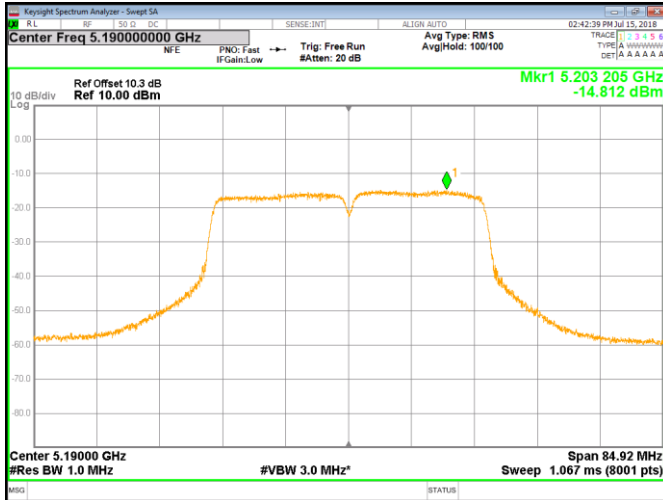

5745MHz

5785MHz

5825MHz

802.11 n40 Mode 5190MHz

5230MHz

5755MHz

5795MHz

802.11 ac40 Mode 5190MHz

5230MHz

5755MHz

5795MHz