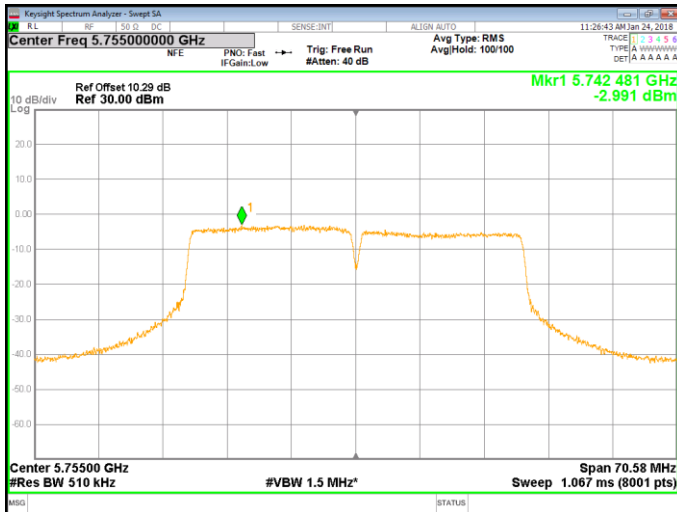

	5230	C	-13.903	-9.583	6.5	
		A	-14.153		6.5	
		B	-14.413		6.5	
		C	-14.512		6.5	
	5755	A	-2.391	2.141	19.5	
		B	-2.566		19.5	
		C	-2.95		19.5	
	5795	A	-2.448	1.89	19.5	
		B	-3.645		19.5	
		C	-2.638		19.5	
	AC80	5210	A	-16.494	-11.908	6.5
			B	-16.607		6.5
C			-16.952	6.5		
5775		A	-6.319	-1.406	19.5	
		B	-6.292		19.5	
		C	-5.932		19.5	

5745MHz

5785MHz

5825MHz

802.11 n40 Mode 5190MHz

5230MHz

5755MHz

5795MHz

802.11 ac40 Mode 5190MHz

5230MHz

5755MHz

5795MHz