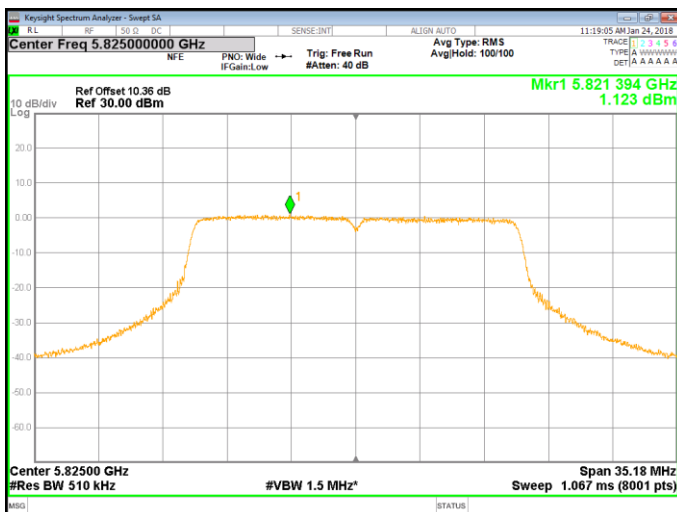

	5230	C	-13.903	-9.583	6.5	
		A	-14.153		6.5	
		B	-14.413		6.5	
		C	-14.512		6.5	
	5755	A	-2.391	2.141	19.5	
		B	-2.566		19.5	
		C	-2.95		19.5	
	5795	A	-2.448	1.89	19.5	
		B	-3.645		19.5	
		C	-2.638		19.5	
	AC80	5210	A	-16.494	-11.908	6.5
			B	-16.607		6.5
C			-16.952	6.5		
5775		A	-6.319	-1.406	19.5	
		B	-6.292		19.5	
		C	-5.932		19.5	

5745MHz

5785MHz

5825MHz

802.11 n40 Mode 5190MHz

5230MHz

5755MHz

5795MHz

802.11 ac40 Mode 5190MHz

5230MHz

5755MHz

5795MHz