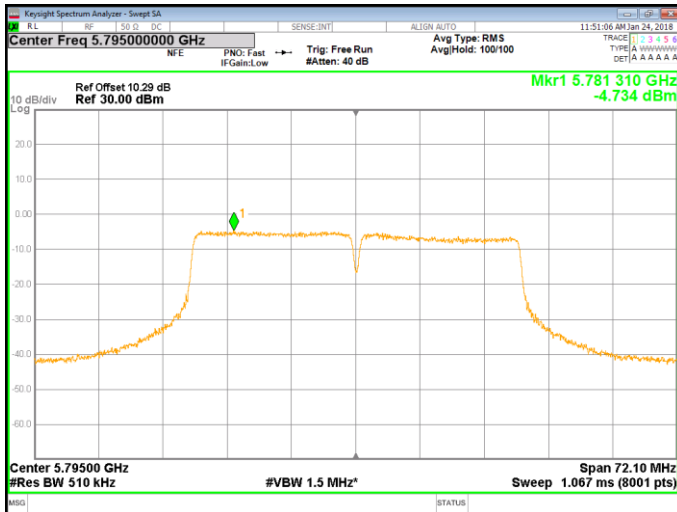

5745MHz

5785MHz

5825MHz

802.11 n40 Mode 5190MHz

5230MHz

5755MHz

5795MHz

802.11 ac40 Mode 5190MHz

5230MHz

5755MHz

5795MHz