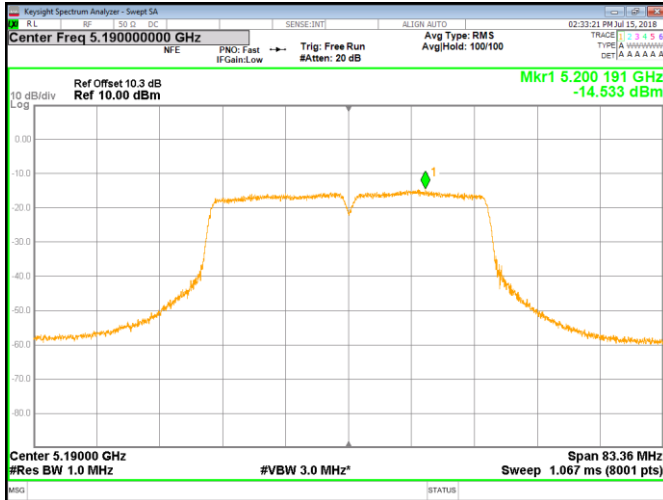

5745MHz

5785MHz

5825MHz

802.11 n40 Mode 5190MHz

5230MHz

5755MHz

5795MHz

802.11 ac40 Mode 5190MHz

5230MHz

5755MHz

5795MHz