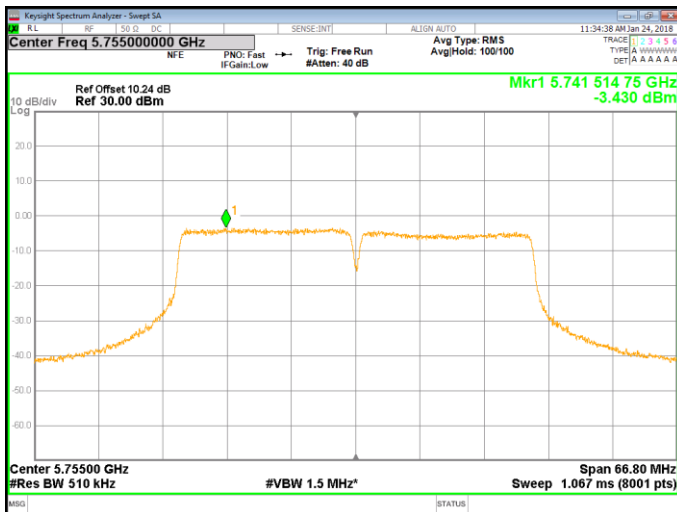

5745MHz

5785MHz

5825MHz

802.11 n40 Mode 5190MHz

5230MHz

5755MHz

5795MHz

802.11 ac40 Mode 5190MHz

5230MHz

5755MHz

5795MHz