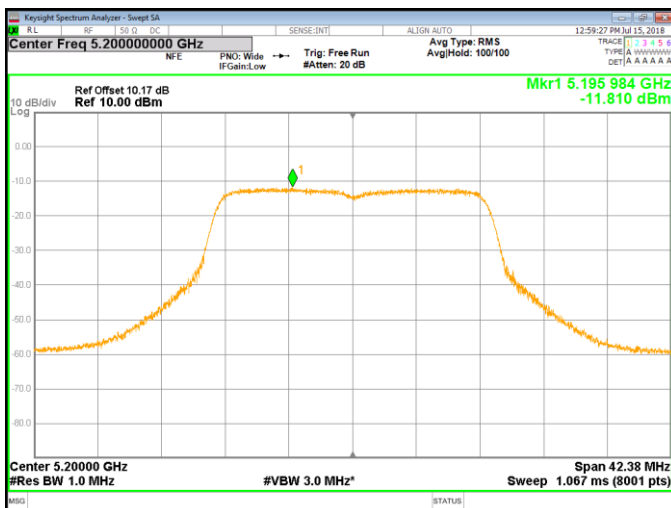

	5230	C	-13.903	-9.583	6.5	
		A	-14.153		6.5	
		B	-14.413		6.5	
		C	-14.512		6.5	
	5755	A	-2.391	2.141	19.5	
		B	-2.566		19.5	
		C	-2.95		19.5	
	5795	A	-2.448	1.89	19.5	
		B	-3.645		19.5	
		C	-2.638		19.5	
	AC80	5210	A	-16.494	-11.908	6.5
			B	-16.607		6.5
C			-16.952	6.5		
5775		A	-6.319	-1.406	19.5	
		B	-6.292		19.5	
		C	-5.932		19.5	

5200MHz

5240MHz

5745MHz

5785MHz

5825MHz

802.11ac20 Mode 5180MHz

5200MHz

5240MHz

5230MHz

5755MHz

5795MHz