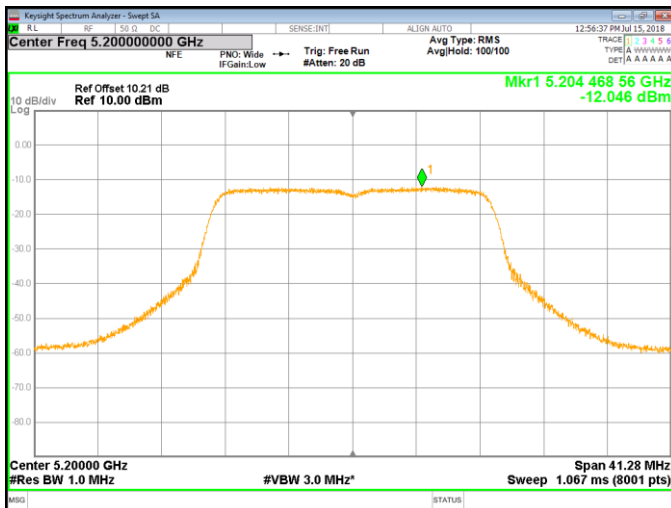

	5230	C	-13.903	-9.583	6.5	
		A	-14.153		6.5	
		B	-14.413		6.5	
		C	-14.512		6.5	
	5755	A	-2.391	2.141	19.5	
		B	-2.566		19.5	
		C	-2.95		19.5	
	5795	A	-2.448	1.89	19.5	
		B	-3.645		19.5	
		C	-2.638		19.5	
	AC80	5210	A	-16.494	-11.908	6.5
			B	-16.607		6.5
C			-16.952	6.5		
5775		A	-6.319	-1.406	19.5	
		B	-6.292		19.5	
		C	-5.932		19.5	

TEST PLOT FOR ANTENNA A, B AND C

802.11a Mode 5180MHz

5200MHz

5240MHz

5745MHz

5785MHz

5825MHz

802.11n20 Mode 5180MHz

5200MHz

5240MHz

5745MHz

5785MHz

5825MHz

802.11ac20 Mode 5180MHz

5200MHz

5240MHz

5230MHz

5755MHz

5795MHz