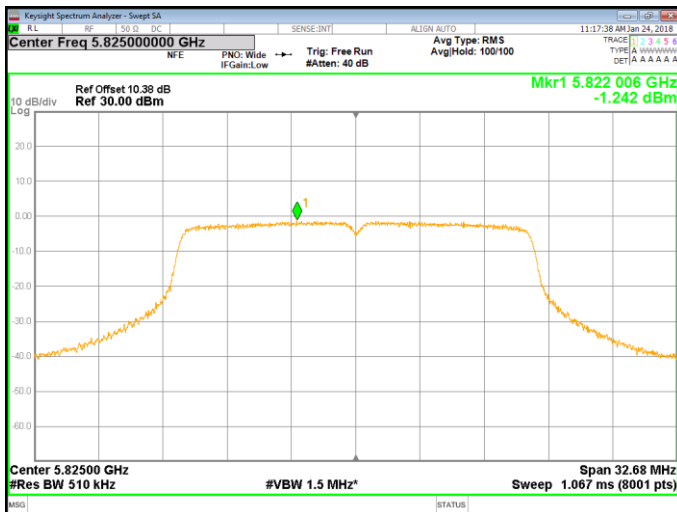

5745MHz

5785MHz

5825MHz

802.11 n40 Mode 5190MHz

5230MHz

5755MHz

5795MHz

802.11 ac40 Mode 5190MHz

5230MHz

5755MHz

5795MHz