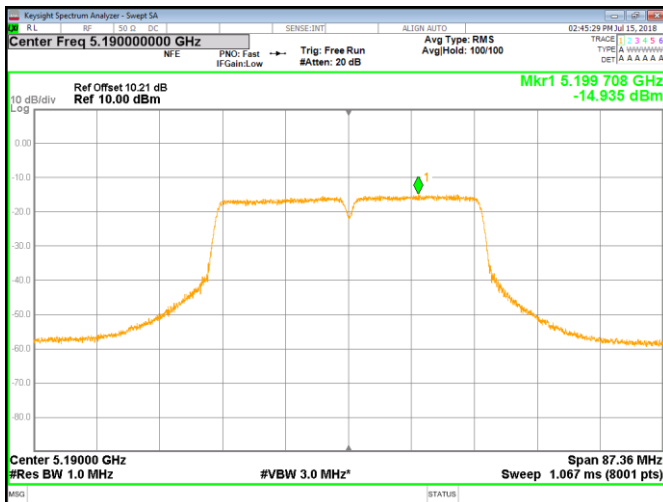

5745MHz

5785MHz

5825MHz

802.11 n40 Mode 5190MHz

5230MHz

5755MHz

5795MHz

802.11 ac40 Mode 5190MHz

5230MHz

5755MHz

5795MHz