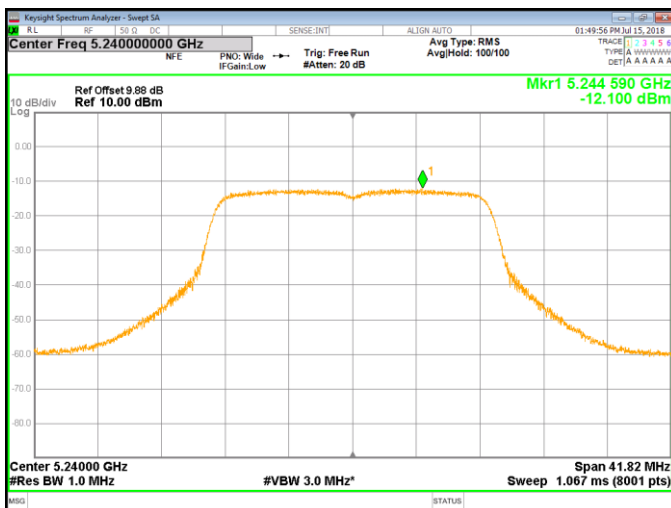

	5230	C	-13.903	-9.583	6.5	
		A	-14.153		6.5	
		B	-14.413		6.5	
		C	-14.512		6.5	
	5755	A	-2.391	2.141	19.5	
		B	-2.566		19.5	
		C	-2.95		19.5	
	5795	A	-2.448	1.89	19.5	
		B	-3.645		19.5	
		C	-2.638		19.5	
	AC80	5210	A	-16.494	-11.908	6.5
			B	-16.607		6.5
C			-16.952	6.5		
5775		A	-6.319	-1.406	19.5	
		B	-6.292		19.5	
		C	-5.932		19.5	

5200MHz

5240MHz

5745MHz

5785MHz

5825MHz

802.11ac20 Mode 5180MHz

5200MHz

5240MHz

5230MHz

5755MHz

5795MHz