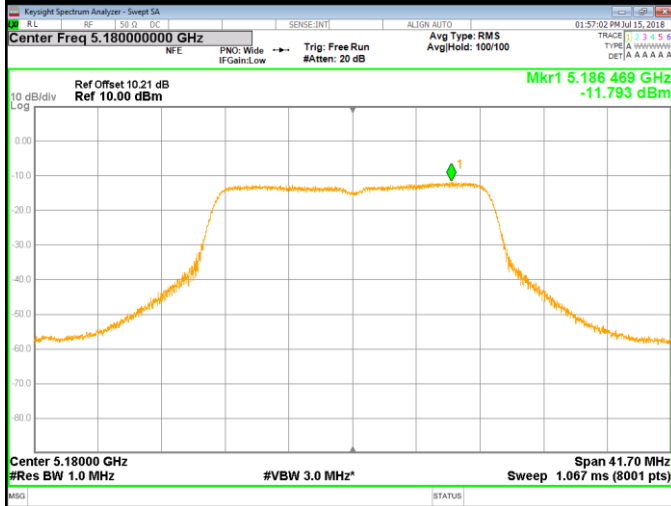

	5230	C	-13.903	-9.583	6.5	
		A	-14.153		6.5	
		B	-14.413		6.5	
		C	-14.512		6.5	
	5755	A	-2.391	2.141	19.5	
		B	-2.566		19.5	
		C	-2.95		19.5	
	5795	A	-2.448	1.89	19.5	
		B	-3.645		19.5	
		C	-2.638		19.5	
	AC80	5210	A	-16.494	-11.908	6.5
			B	-16.607		6.5
C			-16.952	6.5		
5775		A	-6.319	-1.406	19.5	
		B	-6.292		19.5	
		C	-5.932		19.5	

5200MHz

5240MHz

5745MHz

5785MHz

5825MHz

802.11ac20 Mode 5180MHz

5200MHz

5240MHz

5230MHz

5755MHz

5795MHz