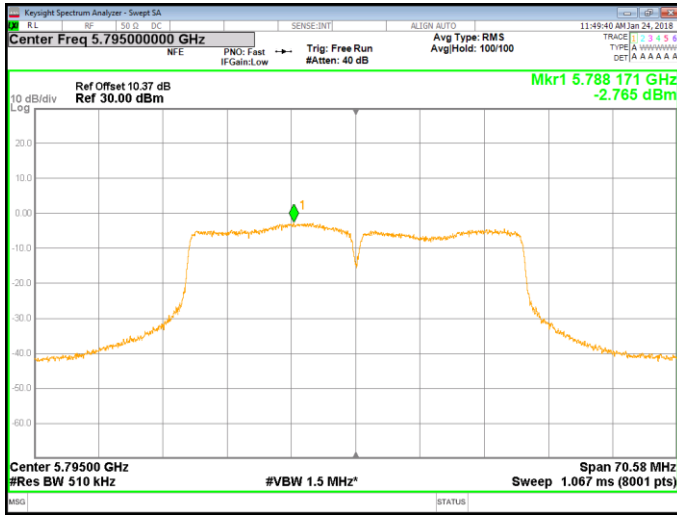

	5230	C	-13.903	-9.583	6.5	
		A	-14.153		6.5	
		B	-14.413		6.5	
		C	-14.512		6.5	
	5755	A	-2.391	2.141	19.5	
		B	-2.566		19.5	
		C	-2.95		19.5	
	5795	A	-2.448	1.89	19.5	
		B	-3.645		19.5	
		C	-2.638		19.5	
	AC80	5210	A	-16.494	-11.908	6.5
			B	-16.607		6.5
C			-16.952	6.5		
5775		A	-6.319	-1.406	19.5	
		B	-6.292		19.5	
		C	-5.932		19.5	

5745MHz

5785MHz

5825MHz

802.11 n40 Mode 5190MHz

5230MHz

5755MHz

5795MHz

802.11 ac40 Mode 5190MHz

5230MHz

5755MHz

5795MHz