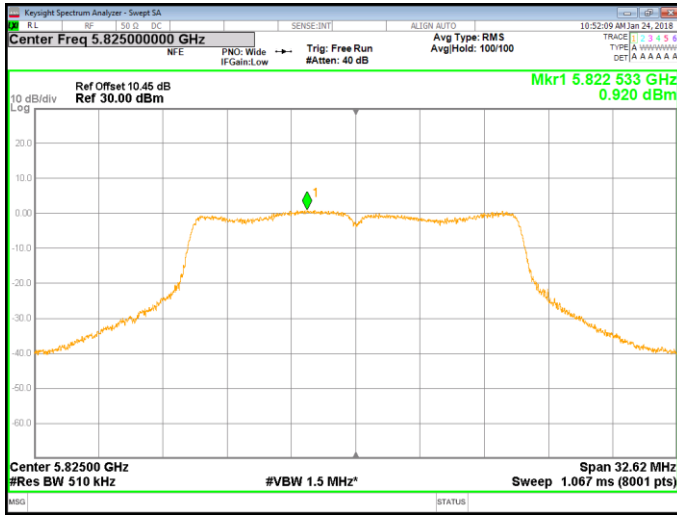

	5230	C	-13.903	-9.583	6.5	
		A	-14.153		6.5	
		B	-14.413		6.5	
		C	-14.512		6.5	
	5755	A	-2.391	2.141	19.5	
		B	-2.566		19.5	
		C	-2.95		19.5	
	5795	A	-2.448	1.89	19.5	
		B	-3.645		19.5	
		C	-2.638		19.5	
	AC80	5210	A	-16.494	-11.908	6.5
			B	-16.607		6.5
C			-16.952	6.5		
5775		A	-6.319	-1.406	19.5	
		B	-6.292		19.5	
		C	-5.932		19.5	

TEST PLOT FOR ANTENNA A, B AND C

802.11a Mode 5180MHz

5200MHz

5240MHz

5745MHz

5785MHz

5825MHz

802.11n20 Mode 5180MHz

5200MHz

5240MHz

5745MHz

5785MHz

5825MHz

802.11ac20 Mode 5180MHz

5200MHz

5240MHz