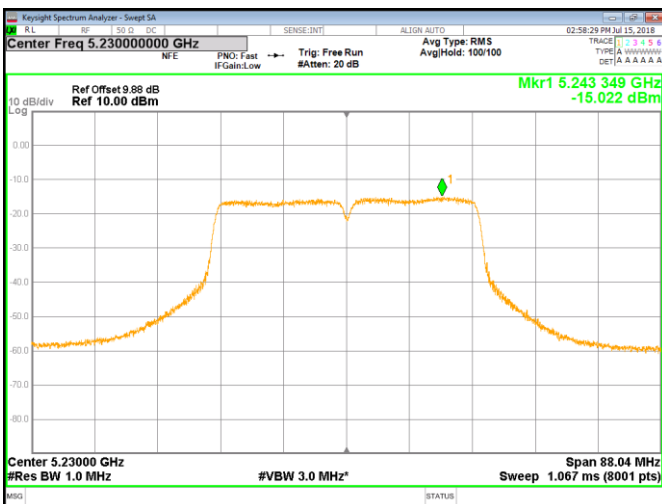

	5230	C	-13.903	-9.583	6.5	
		A	-14.153		6.5	
		B	-14.413		6.5	
		C	-14.512		6.5	
	5755	A	-2.391	2.141	19.5	
		B	-2.566		19.5	
		C	-2.95		19.5	
	5795	A	-2.448	1.89	19.5	
		B	-3.645		19.5	
		C	-2.638		19.5	
	AC80	5210	A	-16.494	-11.908	6.5
			B	-16.607		6.5
C			-16.952	6.5		
5775		A	-6.319	-1.406	19.5	
		B	-6.292		19.5	
		C	-5.932		19.5	

5745MHz

5785MHz

5825MHz

802.11 n40 Mode 5190MHz

5230MHz

5755MHz

5795MHz

802.11 ac40 Mode 5190MHz

5230MHz

5755MHz

5795MHz