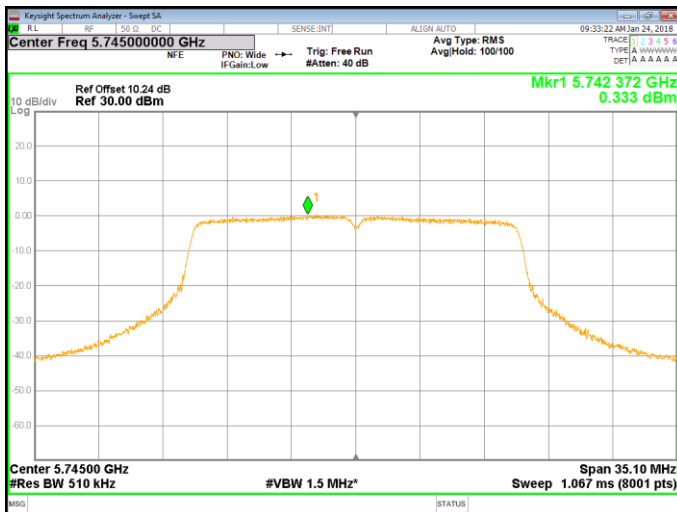

	5230	C	-13.903	-9.583	6.5	
		A	-14.153		6.5	
		B	-14.413		6.5	
		C	-14.512		6.5	
	5755	A	-2.391	2.141	19.5	
		B	-2.566		19.5	
		C	-2.95		19.5	
	5795	A	-2.448	1.89	19.5	
		B	-3.645		19.5	
		C	-2.638		19.5	
	AC80	5210	A	-16.494	-11.908	6.5
			B	-16.607		6.5
C			-16.952	6.5		
5775		A	-6.319	-1.406	19.5	
		B	-6.292		19.5	
		C	-5.932		19.5	

TEST PLOT FOR ANTENNA A, B AND C

802.11a Mode 5180MHz

5200MHz

5240MHz

5745MHz

5785MHz

5825MHz

802.11n20 Mode 5180MHz

5200MHz

5240MHz

5745MHz

5785MHz

5825MHz

802.11ac20 Mode 5180MHz

5200MHz

5240MHz