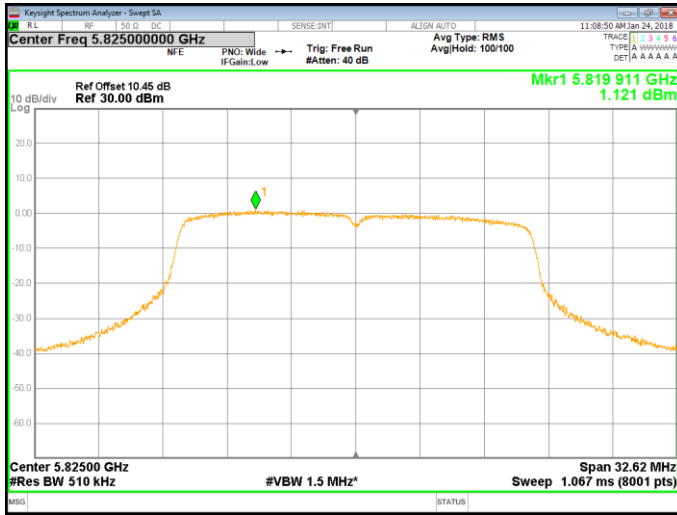

	5230	C	-13.903	-9.583	6.5	
		A	-14.153		6.5	
		B	-14.413		6.5	
		C	-14.512		6.5	
	5755	A	-2.391	2.141	19.5	
		B	-2.566		19.5	
		C	-2.95		19.5	
	5795	A	-2.448	1.89	19.5	
		B	-3.645		19.5	
		C	-2.638		19.5	
	AC80	5210	A	-16.494	-11.908	6.5
			B	-16.607		6.5
C			-16.952	6.5		
5775		A	-6.319	-1.406	19.5	
		B	-6.292		19.5	
		C	-5.932		19.5	

5200MHz

5240MHz

5745MHz

5785MHz

5825MHz

802.11ac20 Mode 5180MHz

5200MHz

5240MHz