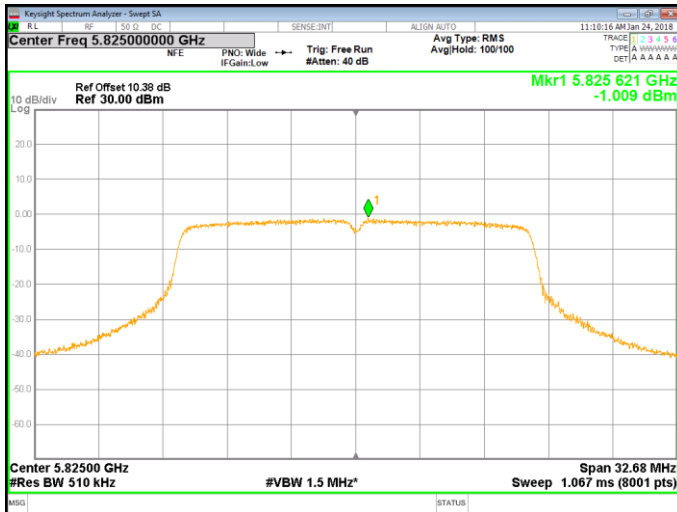

	5230	C	-13.903	-9.583	6.5	
		A	-14.153		6.5	
		B	-14.413		6.5	
		C	-14.512		6.5	
	5755	A	-2.391	2.141	19.5	
		B	-2.566		19.5	
		C	-2.95		19.5	
	5795	A	-2.448	1.89	19.5	
		B	-3.645		19.5	
		C	-2.638		19.5	
	AC80	5210	A	-16.494	-11.908	6.5
			B	-16.607		6.5
C			-16.952	6.5		
5775		A	-6.319	-1.406	19.5	
		B	-6.292		19.5	
		C	-5.932		19.5	

5200MHz

5240MHz

5745MHz

5785MHz

5825MHz

802.11ac20 Mode 5180MHz

5200MHz

5240MHz