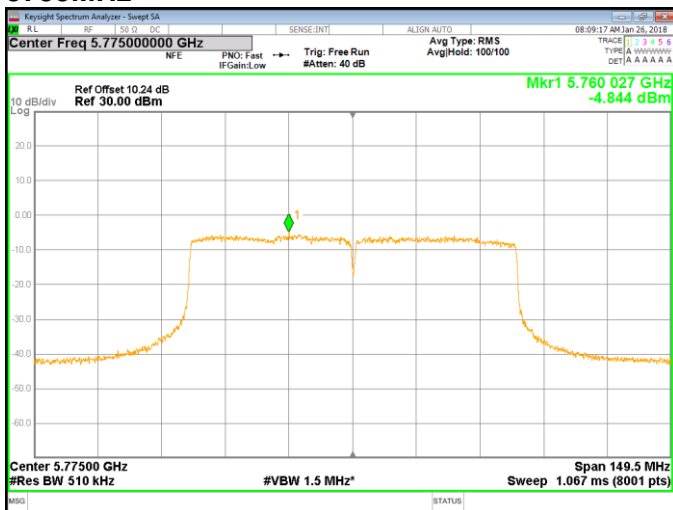

802.11ac80 Mode

5210MHz

5755MHz