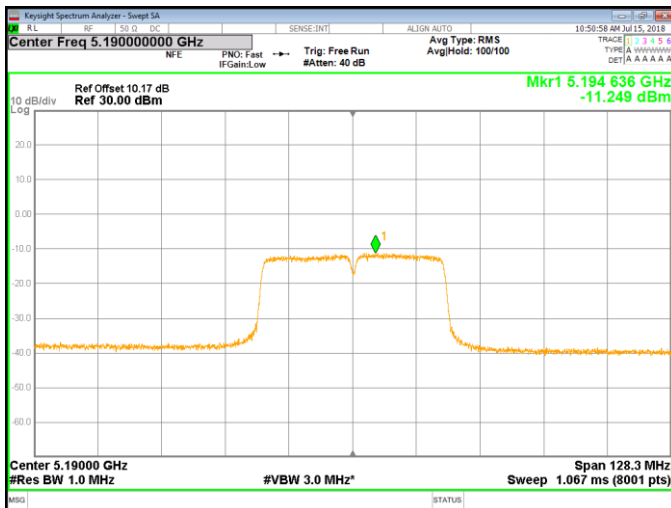

802.11n40 Mode

5190MHz