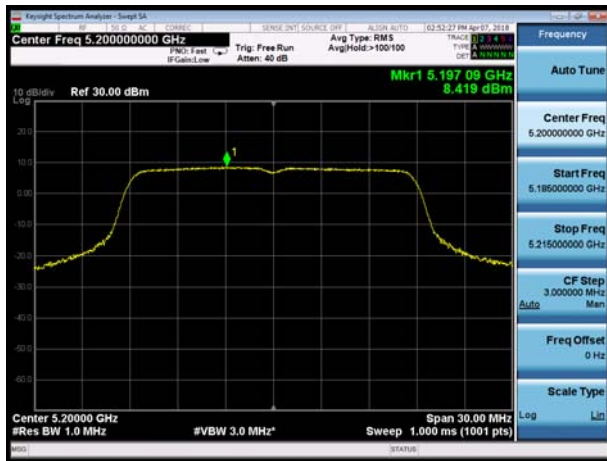

U-NII-1, 802.11n HT20, Channel No.: 40