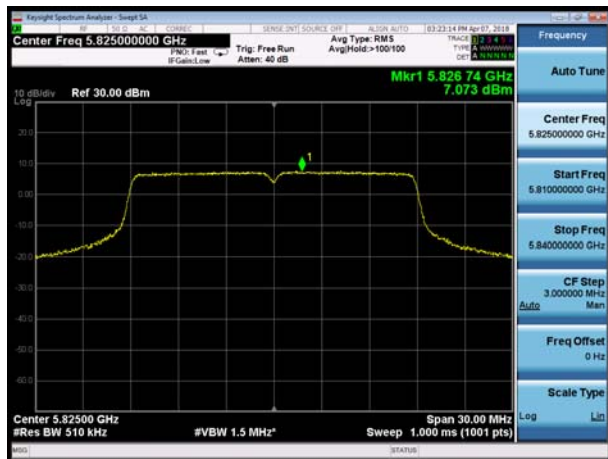

U-NII-3, 802.11n HT20, Channel No.: 157

U-NII-3, 802.11n HT40, Channel No.: 159

U-NII-3, 802.11n HT20, Channel No.: 165

U-NII-3, 802.11ac VHT80, Channel No.: 155

MIMO Antenna 2

U-NII-1, 802.11n HT20, Channel No.: 36