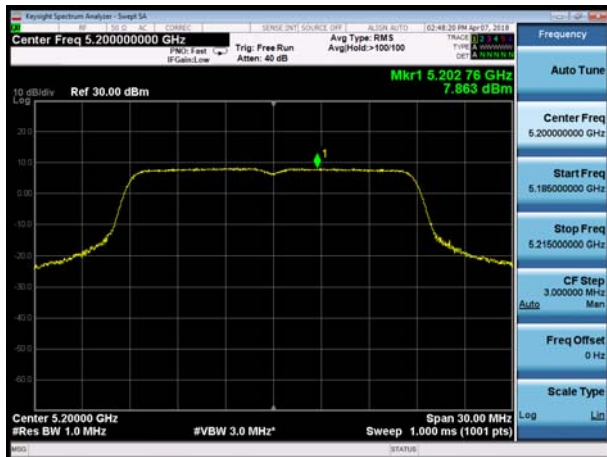

U-NII-1, 802.11n HT20, Channel No.: 40