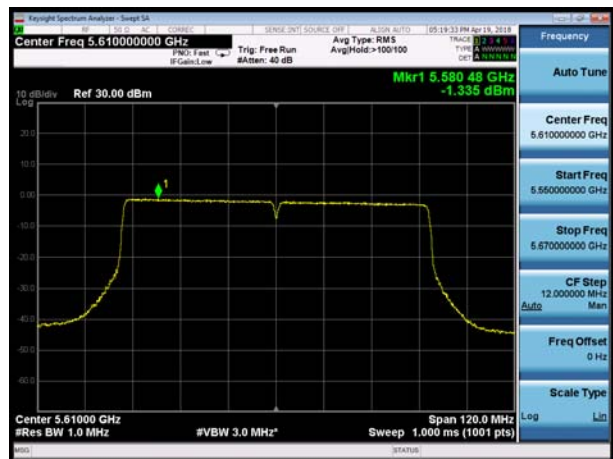

802.11ac VHT80+80, Channel No.: 122