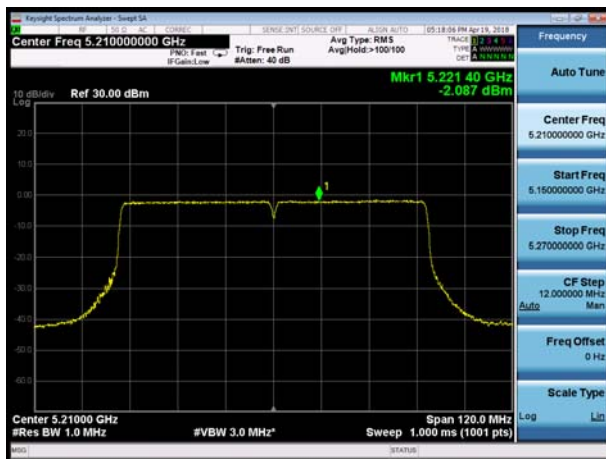

802.11ac VHT80+80

MIMO Antenna 1&3

802.11ac VHT80+80, Channel No.: 42

802.11ac VHT80+80, Channel No.: 58

802.11ac VHT80+80, Channel No.: 42

802.11ac VHT80+80, Channel No.: 106

802.11ac VHT80+80, Channel No.: 42