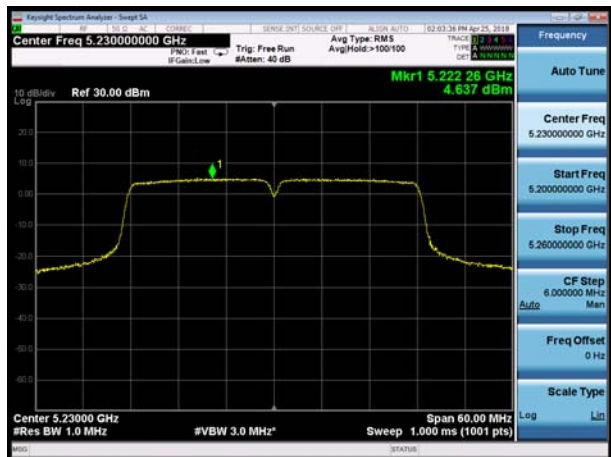

U-NII-3, 802.11ac HT80, Channel No.: 155

MIMO Antenna 2

U-NII-1, 802.11n HT20, Channel No.: 36

U-NII-1, 802.11n HT40, Channel No.: 38

U-NII-1, 802.11n HT20, Channel No.: 40

U-NII-1, 802.11n HT40, Channel No.: 46