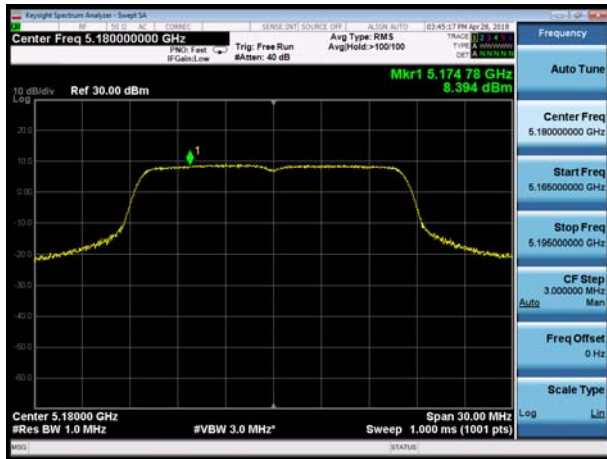

MIMO Antenna 2

U-NII-1, 802.11a, Channel No.: 36