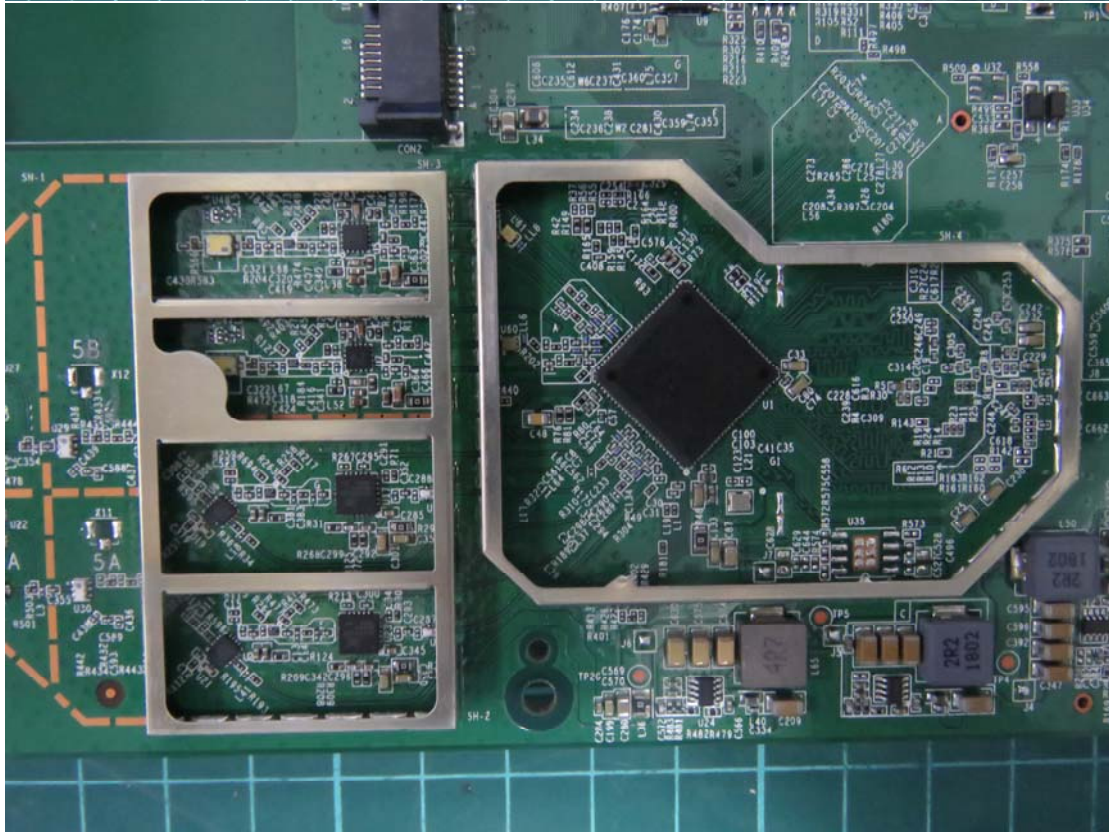

Internal Photo	
Company:	Huawei Technologies Co., Ltd.
Model:	AP4050DN-E
FCC ID:	QISAP4050DN-E

Internal Photo	
Company:	Huawei Technologies Co., Ltd.
Model:	AP4050DN-E
FCC ID:	QISAP4050DN-E

Internal Photo	
Company:	Huawei Technologies Co., Ltd.
Model:	AP4050DN-E
FCC ID:	QISAP4050DN-E