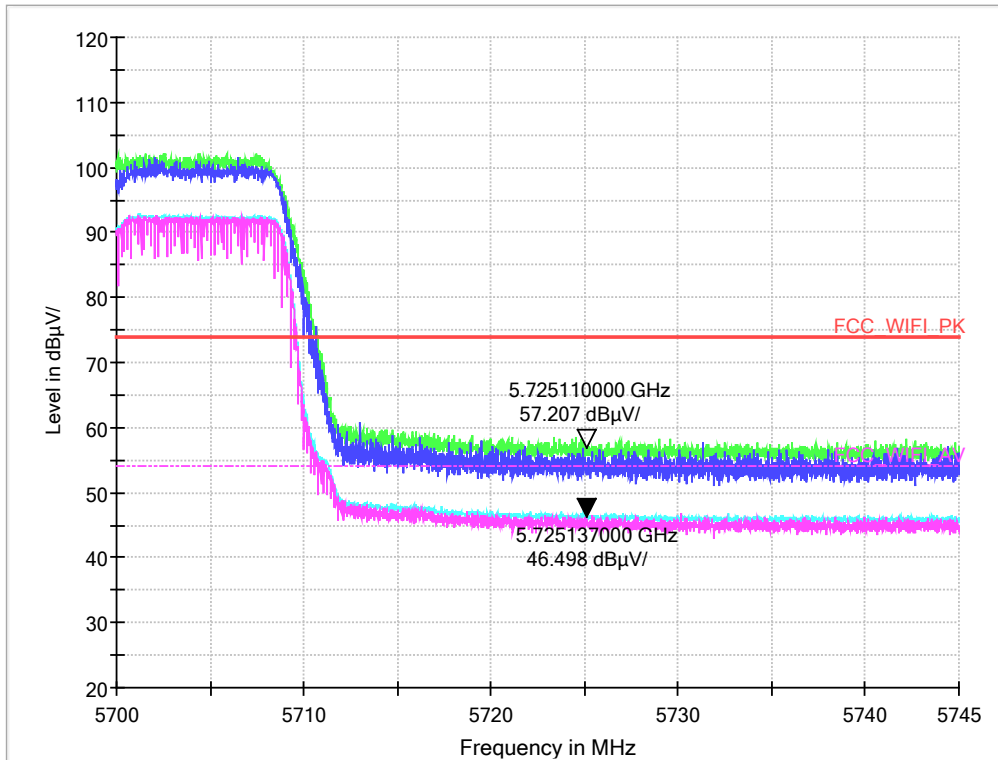

802.11ac_80MHz SISO test channels, 5210MHz (42), 5290MHz (62), 5530MHz (106), 5610 MHz (122)

TX channel No.	Frequency (MHz)	Peak(dBμV)	AV(dBμV)
42	5150	61.26	48.87
58	5350	57.40	46.01
106	5470	58.52	47.13
122	5725	56.74	46.28

802.11a_20MHz_CH36_5180MHz

802.11a_20MHz_CH64_5320MHz

802.11a_20MHz_CH100_5500MHz

802.11a_20MHz_CH140_5700MHz

802.11n_20MHz_CH36_5180MHz

802.11n_20MHz_CH64_5320MHz

802.11n_20MHz_CH100_5500MHz

802.11n_20MHz_CH140_5700MHz