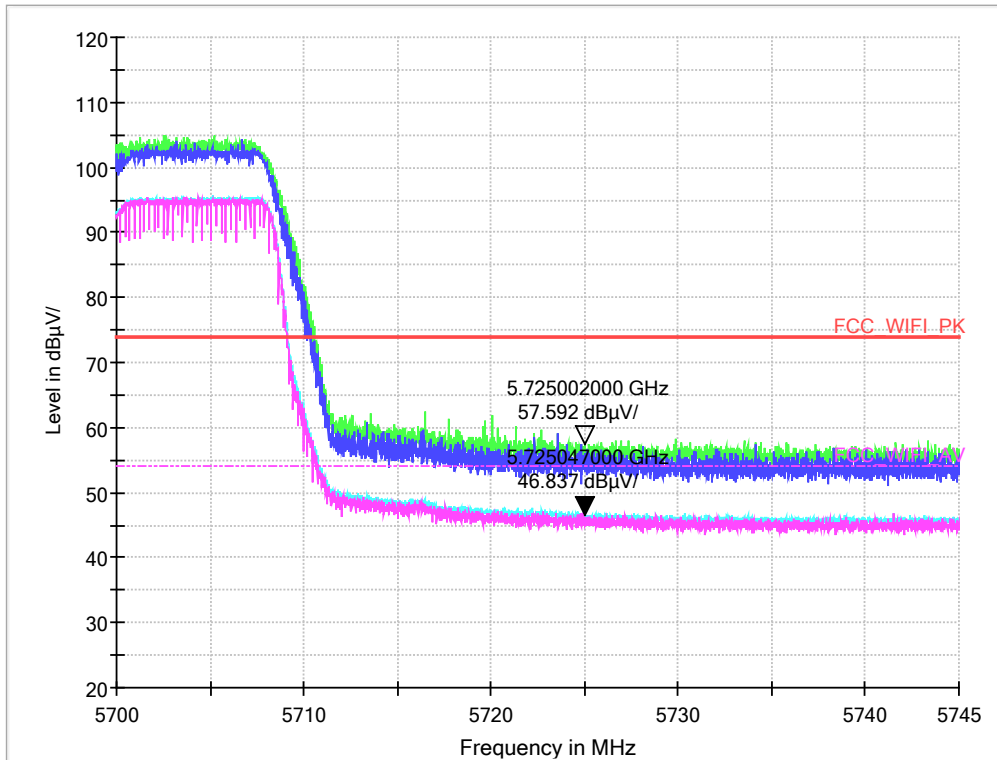

802.11ac_80MHz SISO test channels, 5210MHz (42), 5290MHz (62), 5530MHz (106), 5610 MHz (122)

TX channel No.	Frequency (MHz)	Peak(dBμV)	AV(dBμV)
42	5150	61.26	48.87
58	5350	57.40	46.01
106	5470	58.52	47.13
122	5725	56.74	46.28

802.11a_20MHz_CH36_5180MHz

802.11a_20MHz_CH64_5320MHz

802.11a_20MHz_CH100_5500MHz

802.11a_20MHz_CH140_5700MHz

802.11n_20MHz_CH36_5180MHz

802.11n_20MHz_CH64_5320MHz

802.11n_20MHz_CH100_5500MHz

802.11n_20MHz_CH140_5700MHz