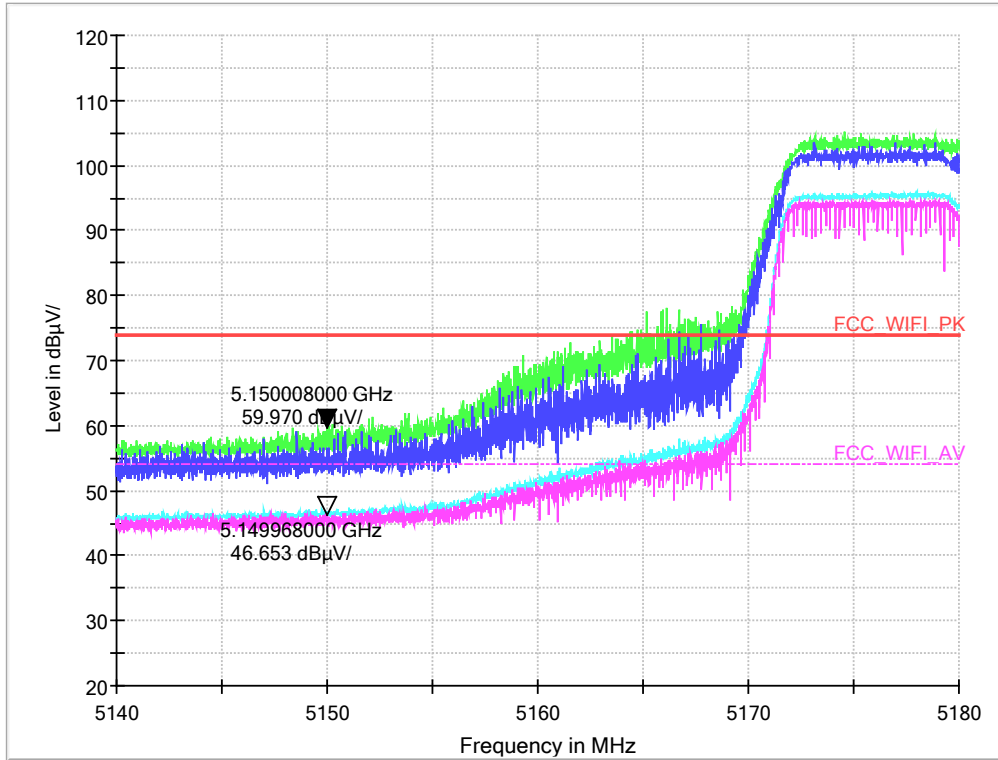

802.11a_20MHz_CH36_5180MHz