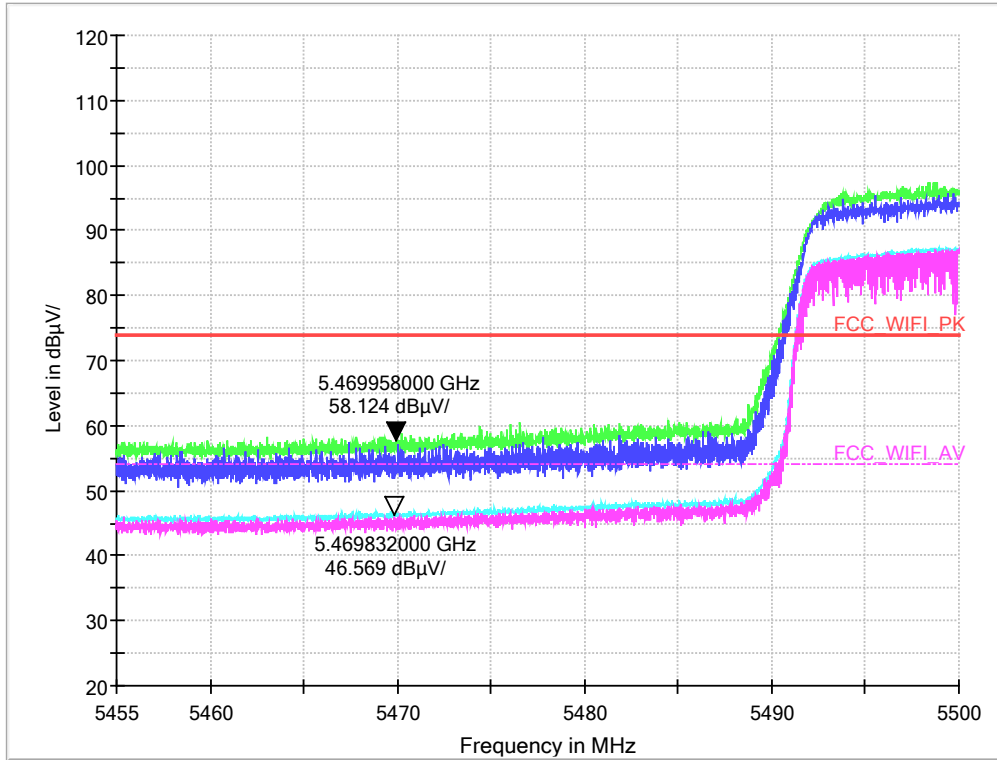

802.11ac_80MHz SISO test channels, 5210MHz (42), 5290MHz (62), 5530MHz (106), 5610 MHz (122)

TX channel No.	Frequency (MHz)	Peak(dBμV)	AV(dBμV)
42	5150	61.26	48.87
58	5350	57.40	46.01
106	5470	58.52	47.13
122	5725	56.74	46.28

802.11a_20MHz_CH36_5180MHz

802.11a_20MHz_CH64_5320MHz

802.11a_20MHz_CH100_5500MHz

802.11a_20MHz_CH140_5700MHz

802.11n_20MHz_CH36_5180MHz

802.11n_20MHz_CH64_5320MHz

802.11n_20MHz_CH100_5500MHz

802.11n_20MHz_CH140_5700MHz

802.11n_40MHz_CH38_5190MHz

802.11n_40MHz_CH62_5310MHz

802.11n_40MHz_CH102_5510MHz

802.11n_40MHz_CH134_5670MHz

802.11ac_20MHz_CH36_5180MHz

802.11ac_20MHz_CH64_5320MHz

802.11ac_20MHz_CH100_5500MHz

802.11ac_20MHz_CH140_5700MHz