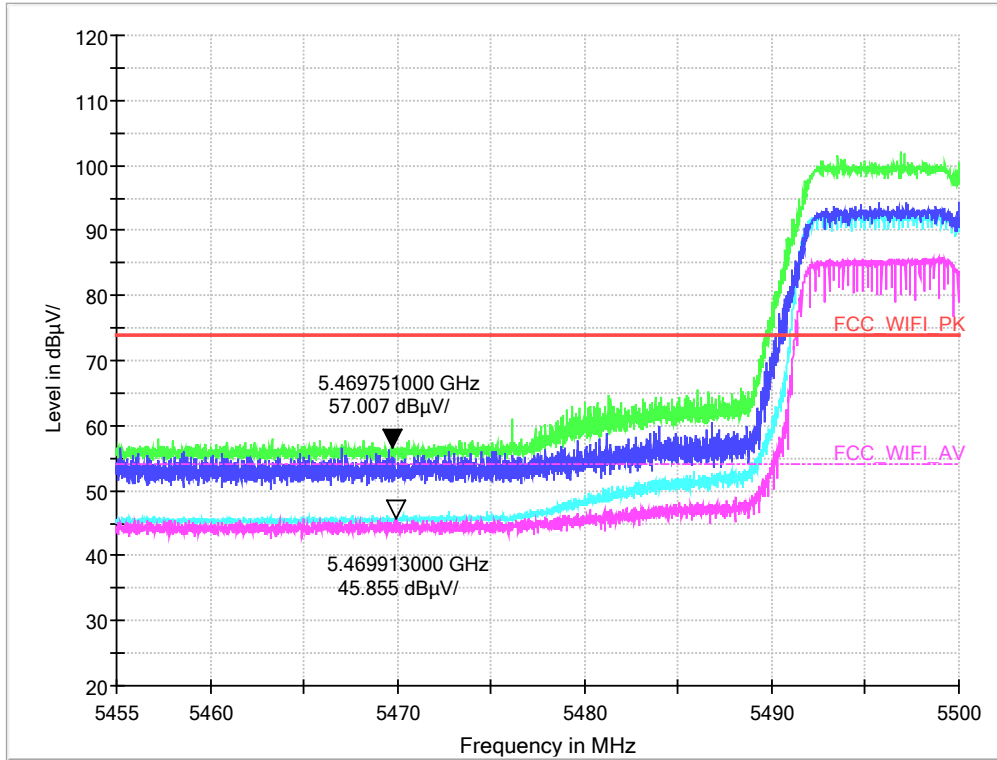

802.11ac_80MHz SISO test channels, 5210MHz (42), 5290MHz (62), 5530MHz (106), 5610 MHz (122)

TX channel No.	Frequency (MHz)	Peak(dBμV)	AV(dBμV)
42	5150	61.26	48.87
58	5350	57.40	46.01
106	5470	58.52	47.13
122	5725	56.74	46.28

802.11a_20MHz_CH36_5180MHz

802.11a_20MHz_CH64_5320MHz

802.11a_20MHz_CH100_5500MHz

802.11a_20MHz_CH140_5700MHz

802.11n_20MHz_CH36_5180MHz

802.11n_20MHz_CH64_5320MHz

802.11n_20MHz_CH100_5500MHz

802.11n_20MHz_CH140_5700MHz