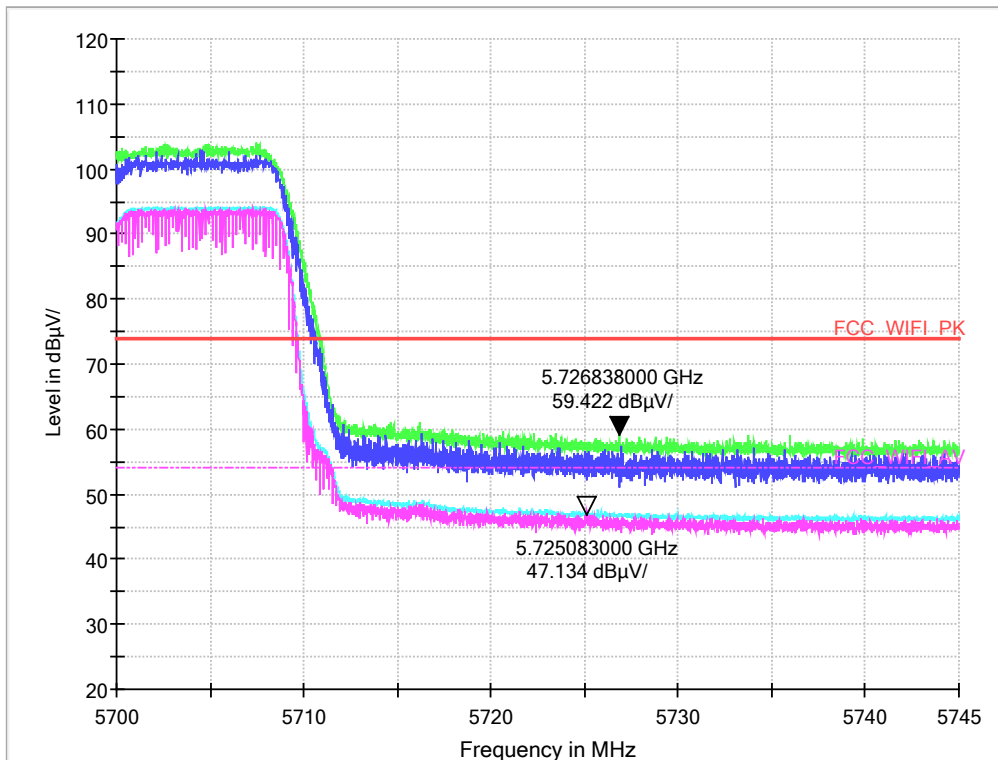

802.11a_20MHz_CH36_5180MHz

802.11a_20MHz_CH64_5320MHz

802.11a_20MHz_CH100_5500MHz

802.11a_20MHz_CH140_5700MHz

802.11n_20MHz_CH36_5180MHz

802.11n_20MHz_CH64_5320MHz

802.11n_20MHz_CH100_5500MHz

802.11n_20MHz_CH140_5700MHz

802.11n_40MHz_CH38_5190MHz

802.11n_40MHz_CH62_5310MHz

802.11n_40MHz_CH102_5510MHz

802.11n_40MHz_CH134_5670MHz

802.11ac_20MHz_CH36_5180MHz

802.11ac_20MHz_CH64_5320MHz

802.11ac_20MHz_CH100_5500MHz

802.11ac_20MHz_CH140_5700MHz