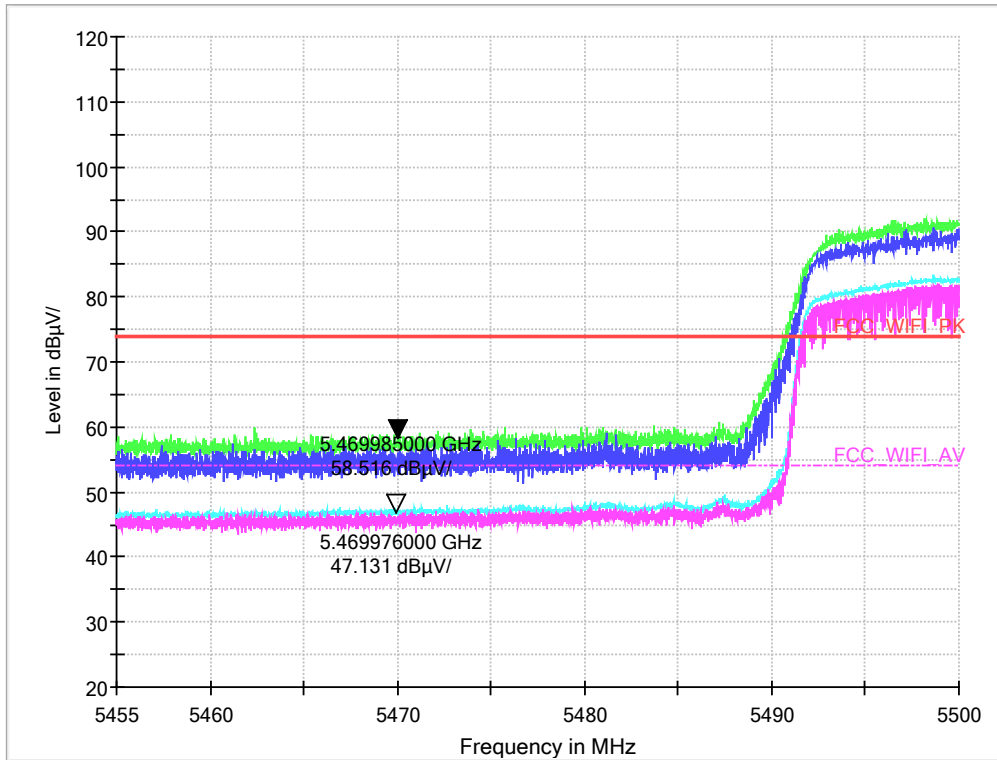

802.11n_40MHz_CH38_5190MHz

802.11n_40MHz_CH62_5310MHz

802.11n_40MHz_CH102_5510MHz

802.11n_40MHz_CH134_5670MHz

802.11ac_20MHz_CH36_5180MHz

802.11ac_20MHz_CH64_5320MHz

802.11ac_20MHz_CH100_5500MHz

802.11ac_20MHz_CH140_5700MHz

802.11ac_40MHz_CH38_5190MHz

802.11ac_40MHz_CH62_5310MHz

802.11ac_40MHz_CH102_5510MHz

802.11ac_40MHz_CH134_5670MHz

802.11ac_80MHz_CH42_5210MHz

802.11ac_80MHz_CH58_5290MHz

802.11ac_80MHz_CH106_5530MHz

802.11ac_80MHz_CH122_5610MHz