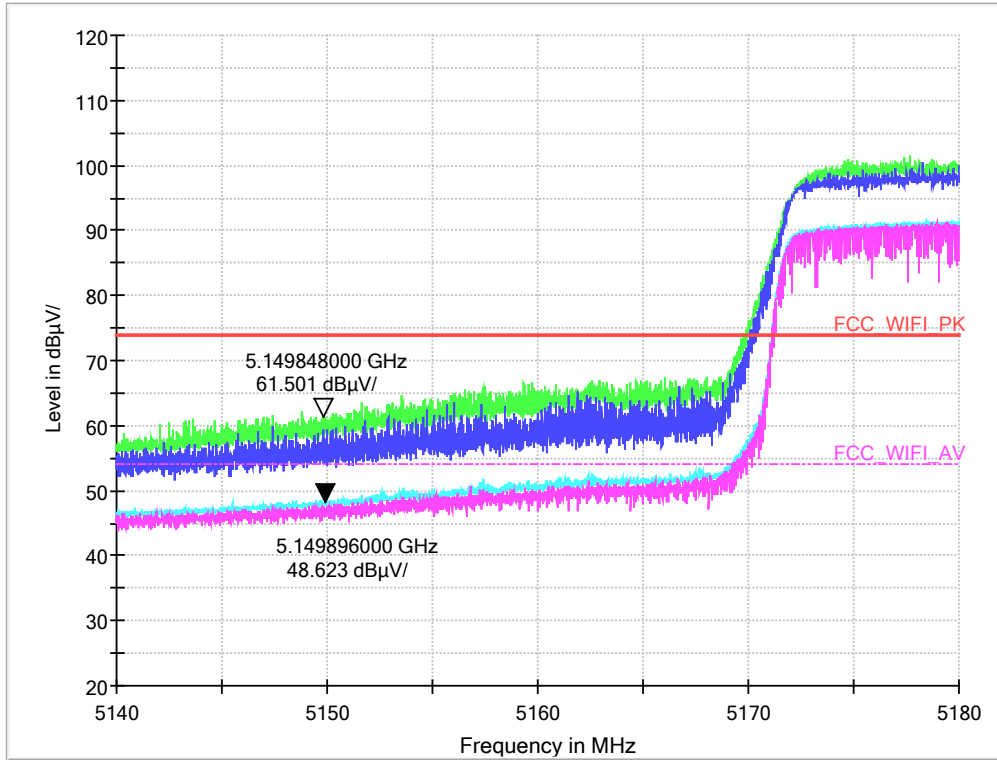

802.11n_40MHz_CH38_5190MHz