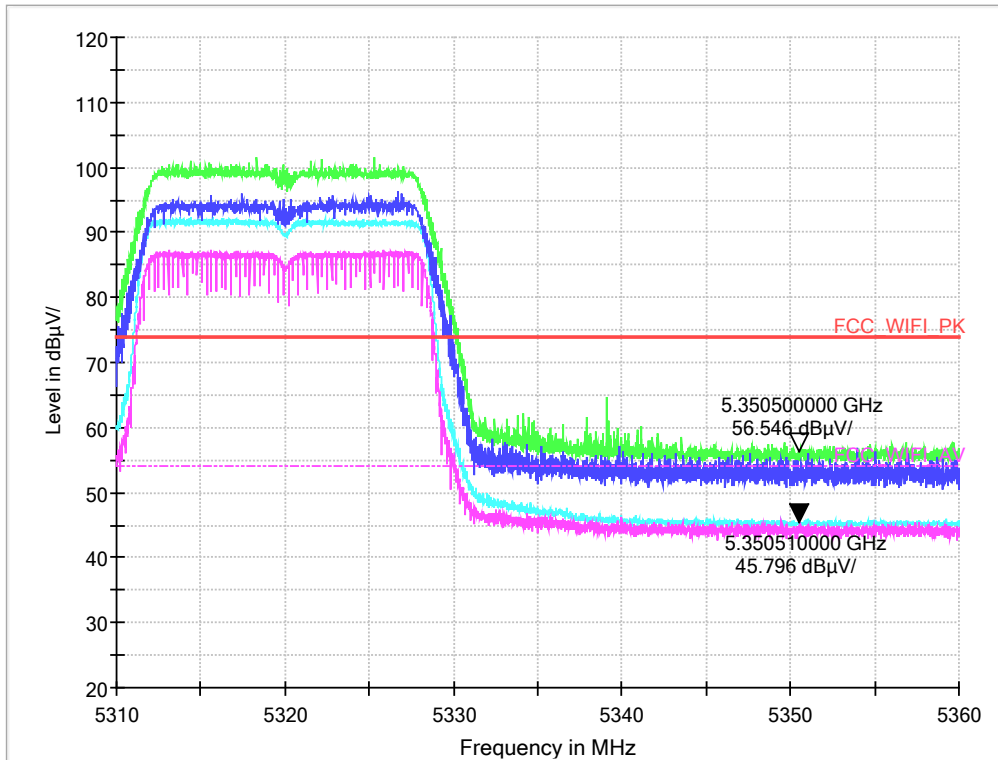

802.11a_20MHz_CH64_5320MHz