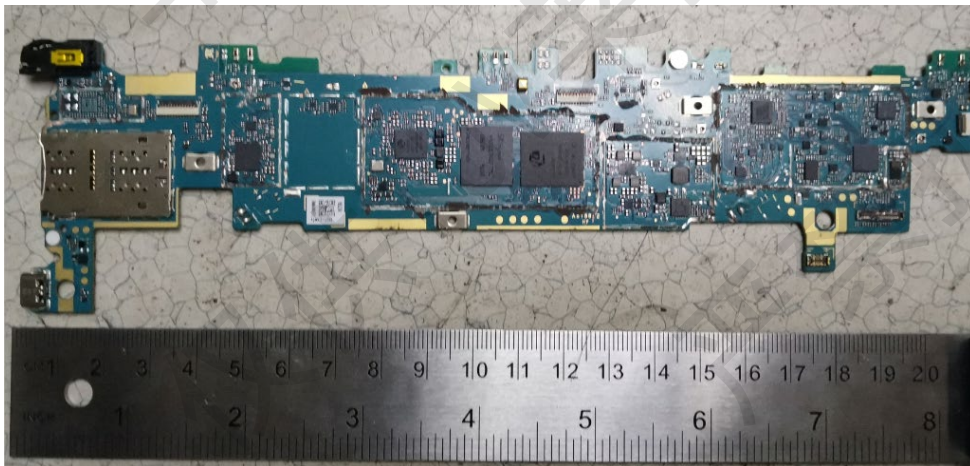

Internal Photos

Open the EUT

Top:

Bottom:

华为信息
仅供TUV莱茵公司使用
严禁扩散