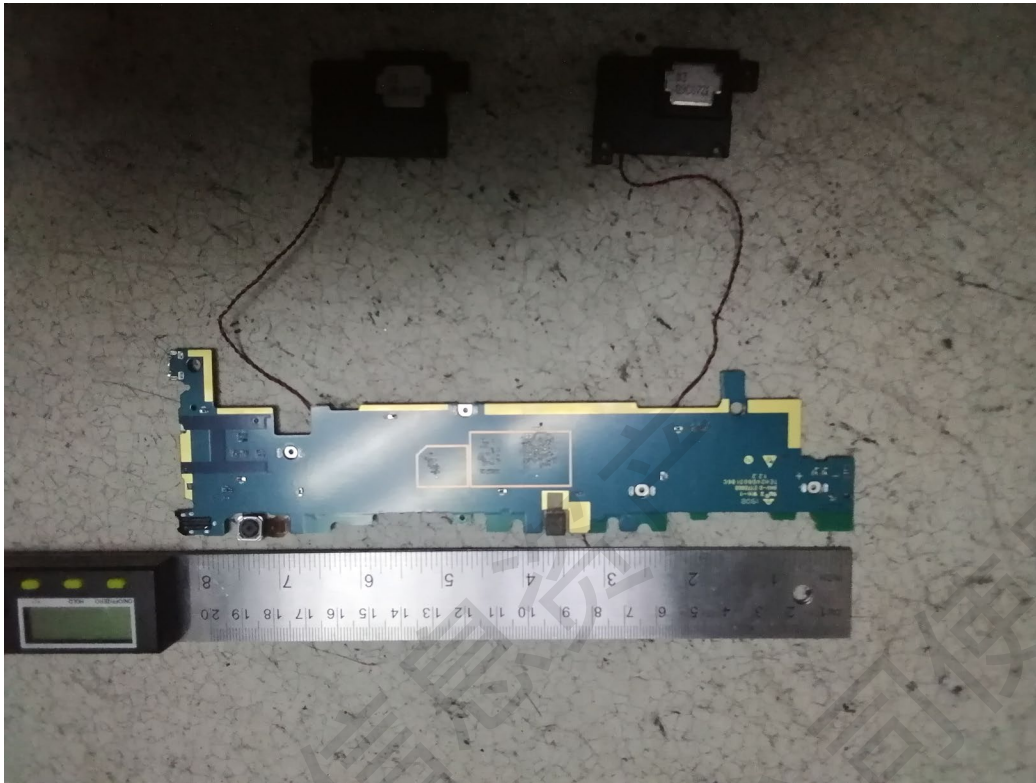

Internal Photos

Open the EUT

Top:

Bottom:

华为信息
仅供TUV莱茵公司使用
严禁扩散