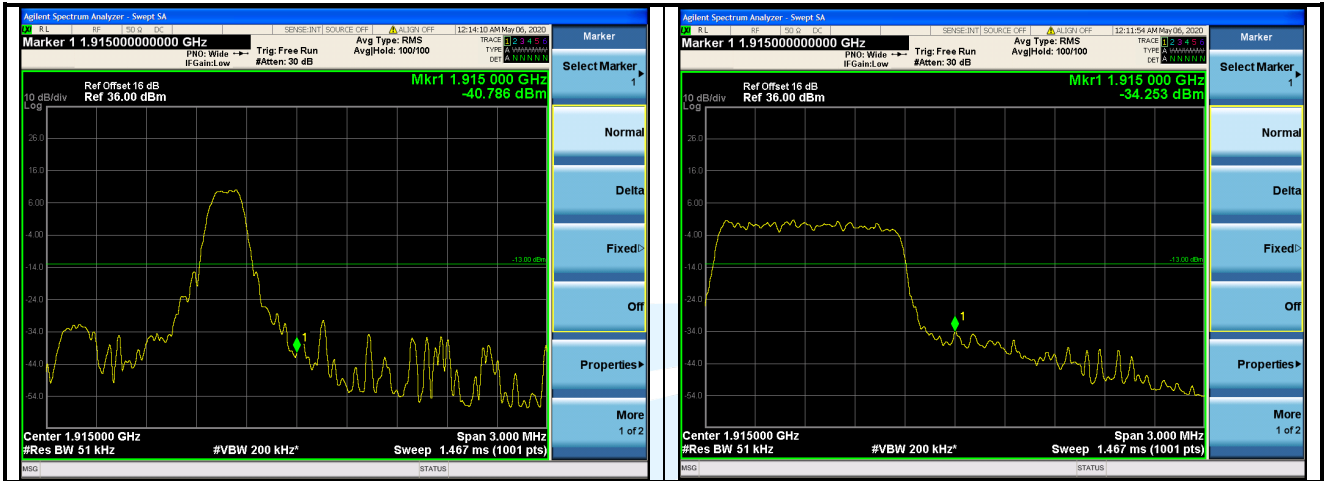

## 5.6.6 LTE Band 25