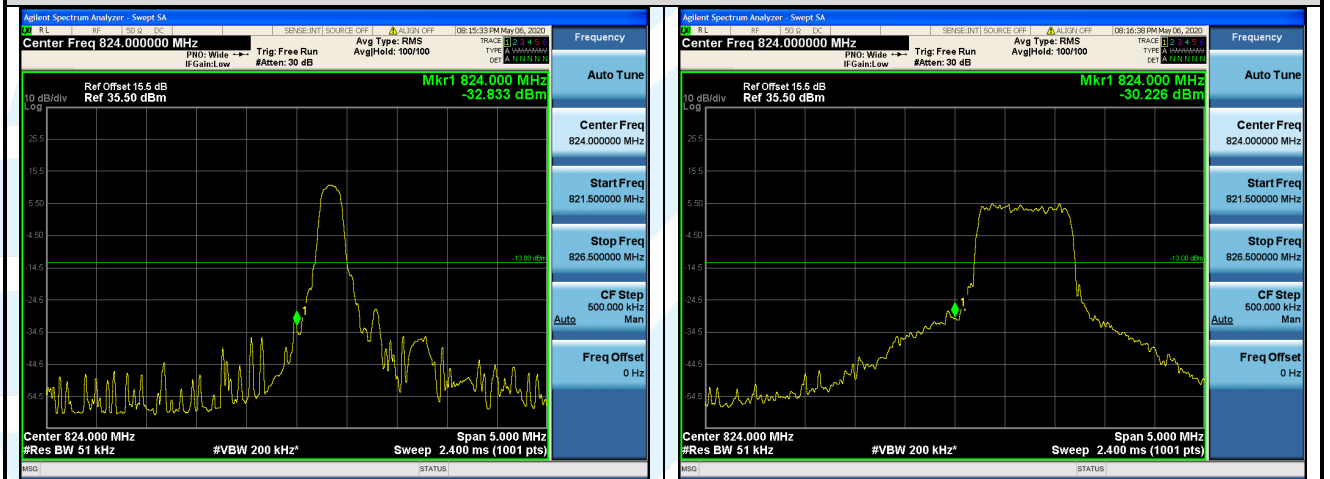

Tel: +86-755-28230888

Fax: +86-755-28230886

E-mail: info@uttlab.com

[Http://www.uttlab.com](http://www.uttlab.com)

UTTR-RF-RSS4G-V1.0

LTE Band 5 / 5 MHz / 16QAM

1 RB Full RB

Lowest Channel