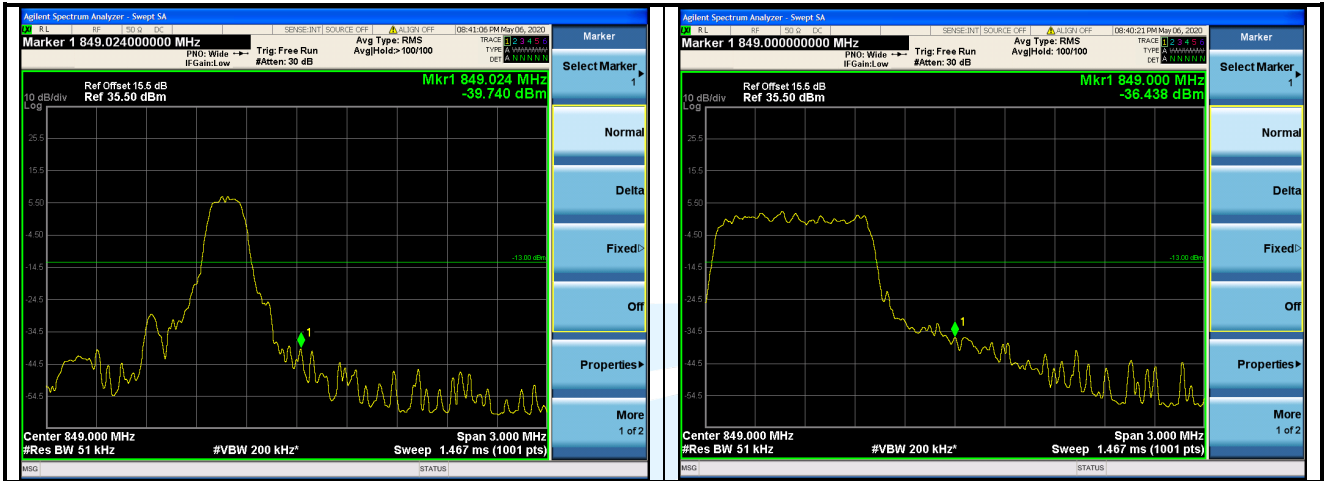

Tel: +86-755-28230888

Fax: +86-755-28230886

E-mail: info@uttlab.com

[Http://www.uttlab.com](http://www.uttlab.com)

UTTR-RF-RSS4G-V1.0

LTE Band 5 / 5 MHz / 16QAM

1 RB Full RB

Lowest Channel