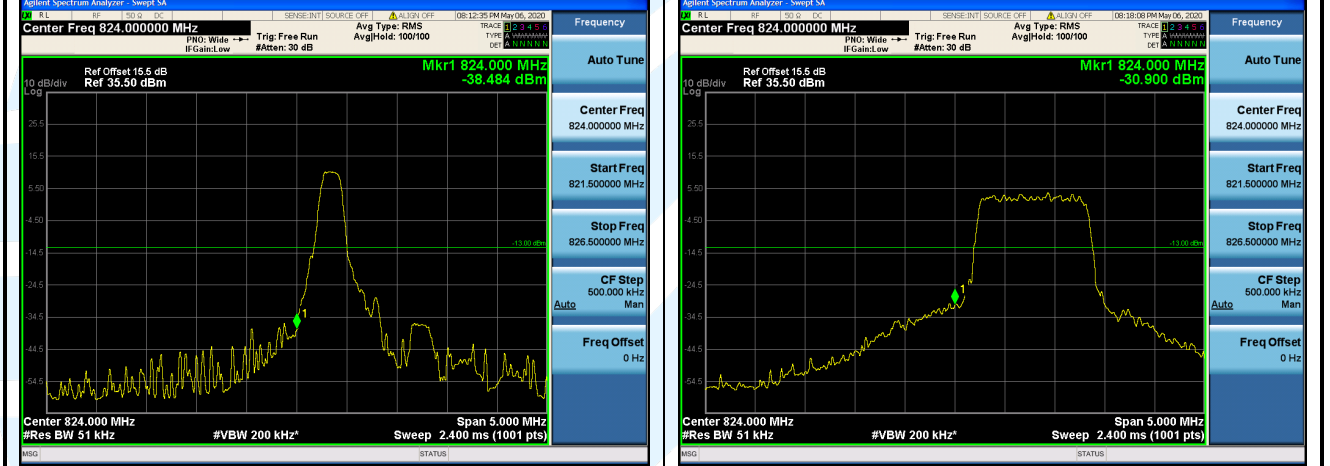

Tel: +86-755-28230888

Fax: +86-755-28230886

E-mail: info@uttlab.com

[Http://www.uttlab.com](http://www.uttlab.com)

UTTR-RF-RSS4G-V1.0

LTE Band 5 / 5 MHz / QPSK

1 RB Full RB

Lowest Channel