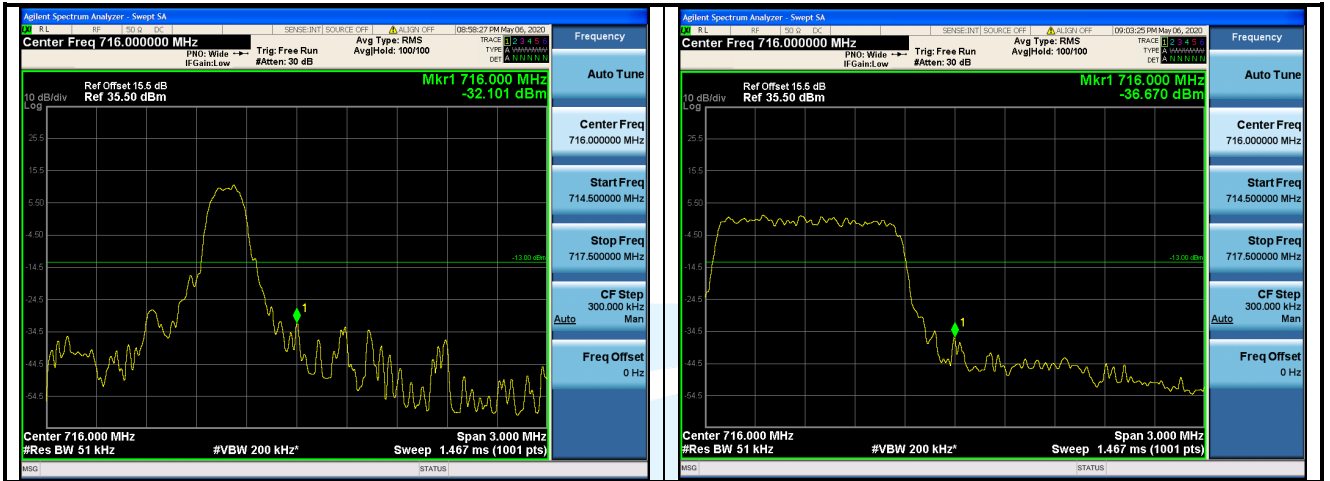

Fax: +86-755-28230886

E-mail: info@uttlab.com

[Http://www.uttlab.com](http://www.uttlab.com)

UTTR-RF-RSS4G-V1.0

5.6.4 LTE Band 12

LTE Band 12 / 5 MHz / QPSK

1 RB Full RB

Lowest Channel