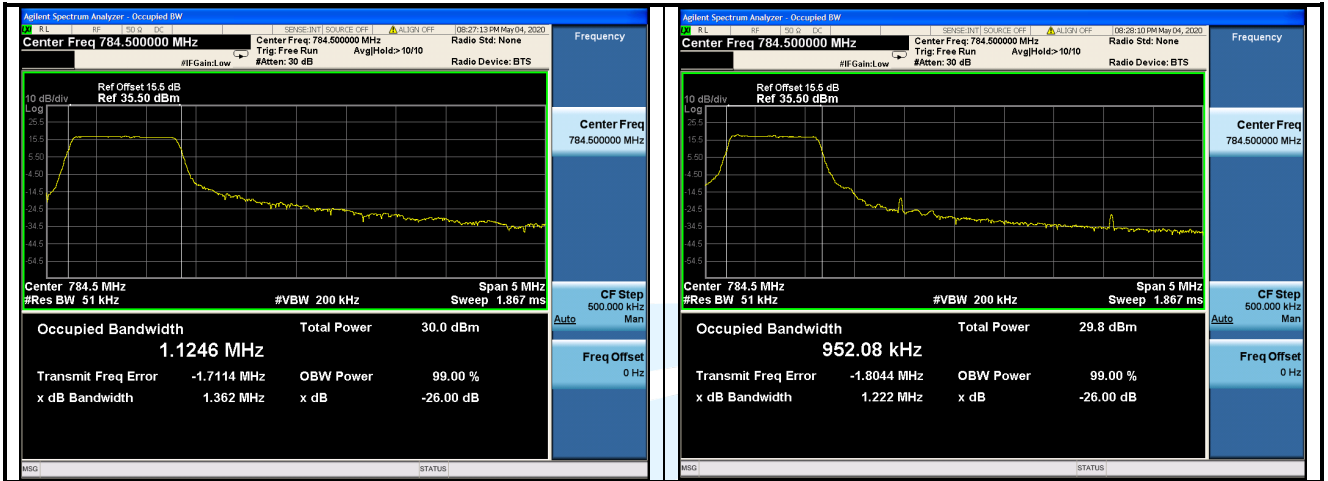

## LTE Band 13\_ Channel Bandwidth: 10MHz

**5.5.6 LTE Band 25**

LTE Band 25				
Bandwidth	Modulation	Channel	Bandwidth(MHz)	
			99% Power	-26dBc
1.4MHz	QPSK	Low	1.127	1.327
		Mid	1.109	1.324
		High	1.107	1.329
	16QAM	Low	0.954	1.174
		Mid	0.953	1.305
		High	0.952	1.313
3MHz	QPSK	Low	1.121	1.391
		Mid	1.124	1.367
		High	1.119	1.384
	16QAM	Low	0.975	1.481
		Mid	0.972	1.435
		High	0.976	1.490
5MHz	QPSK	Low	1.124	1.366
		Mid	1.125	1.372
		High	1.124	1.365
	16QAM	Low	0.954	1.213
		Mid	0.953	1.211
		High	0.953	1.211
10MHz	QPSK	Low	1.125	1.376
		Mid	1.125	1.376
		High	1.128	1.381
	16QAM	Low	0.980	1.272
		Mid	0.980	1.272
		High	0.986	1.263
15MHz	QPSK	Low	1.134	1.381
		Mid	1.139	1.424
		High	1.134	1.387
	16QAM	Low	0.979	1.216
		Mid	0.989	1.189
		High	0.978	1.228
20MHz	QPSK	Low	1.127	1.377
		Mid	1.130	1.404
		High	1.136	1.388
	16QAM	Low	0.965	1.220
		Mid	0.979	1.190
		High	0.968	1.211