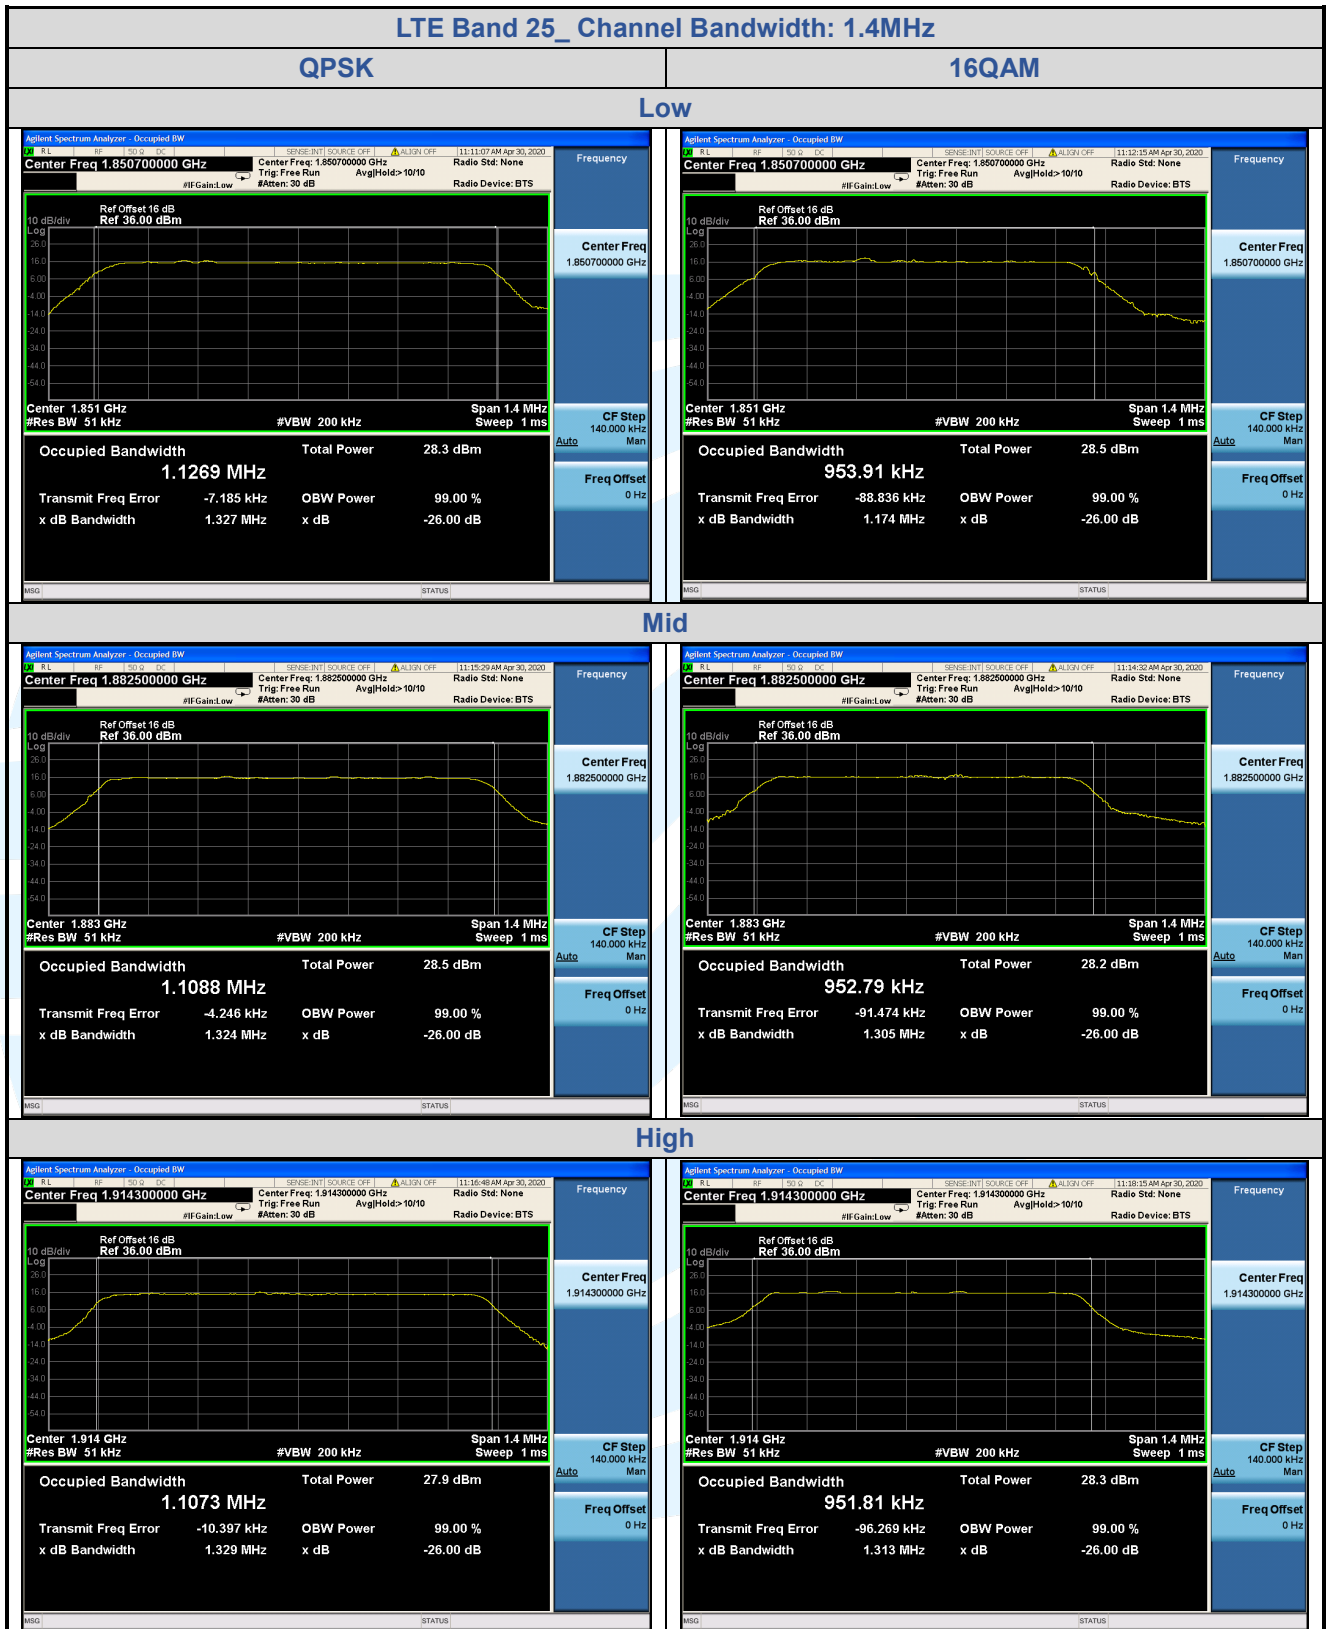

Fax: +86-755-28230886

E-mail: info@uttlab.com

[Http://www.uttlab.com](http://www.uttlab.com)

UTTR-RF-RSS4G-V1.0

5.5.5 LTE Band 13

LTE Band 13				
Bandwidth	Modulation	Channel	Bandwidth(MHz)	
			99% Power	-26dBc
5MHz	QPSK	Low	1.123	1.356
		Mid	1.124	1.360
		High	1.125	1.362
	16QAM	Low	0.953	1.230
		Mid	0.951	1.225
		High	0.952	1.222
10MHz	QPSK	Low	1.126	1.371
	16QAM	Low	0.977	1.269

## LTE Band 13\_ Channel Bandwidth: 10MHz

**5.5.6 LTE Band 25**

LTE Band 25				
Bandwidth	Modulation	Channel	Bandwidth(MHz)	
			99% Power	-26dBc
1.4MHz	QPSK	Low	1.127	1.327
		Mid	1.109	1.324
		High	1.107	1.329
	16QAM	Low	0.954	1.174
		Mid	0.953	1.305
		High	0.952	1.313
3MHz	QPSK	Low	1.121	1.391
		Mid	1.124	1.367
		High	1.119	1.384
	16QAM	Low	0.975	1.481
		Mid	0.972	1.435
		High	0.976	1.490
5MHz	QPSK	Low	1.124	1.366
		Mid	1.125	1.372
		High	1.124	1.365
	16QAM	Low	0.954	1.213
		Mid	0.953	1.211
		High	0.953	1.211
10MHz	QPSK	Low	1.125	1.376
		Mid	1.125	1.376
		High	1.128	1.381
	16QAM	Low	0.980	1.272
		Mid	0.980	1.272
		High	0.986	1.263
15MHz	QPSK	Low	1.134	1.381
		Mid	1.139	1.424
		High	1.134	1.387
	16QAM	Low	0.979	1.216
		Mid	0.989	1.189
		High	0.978	1.228
20MHz	QPSK	Low	1.127	1.377
		Mid	1.130	1.404
		High	1.136	1.388
	16QAM	Low	0.965	1.220
		Mid	0.979	1.190
		High	0.968	1.211