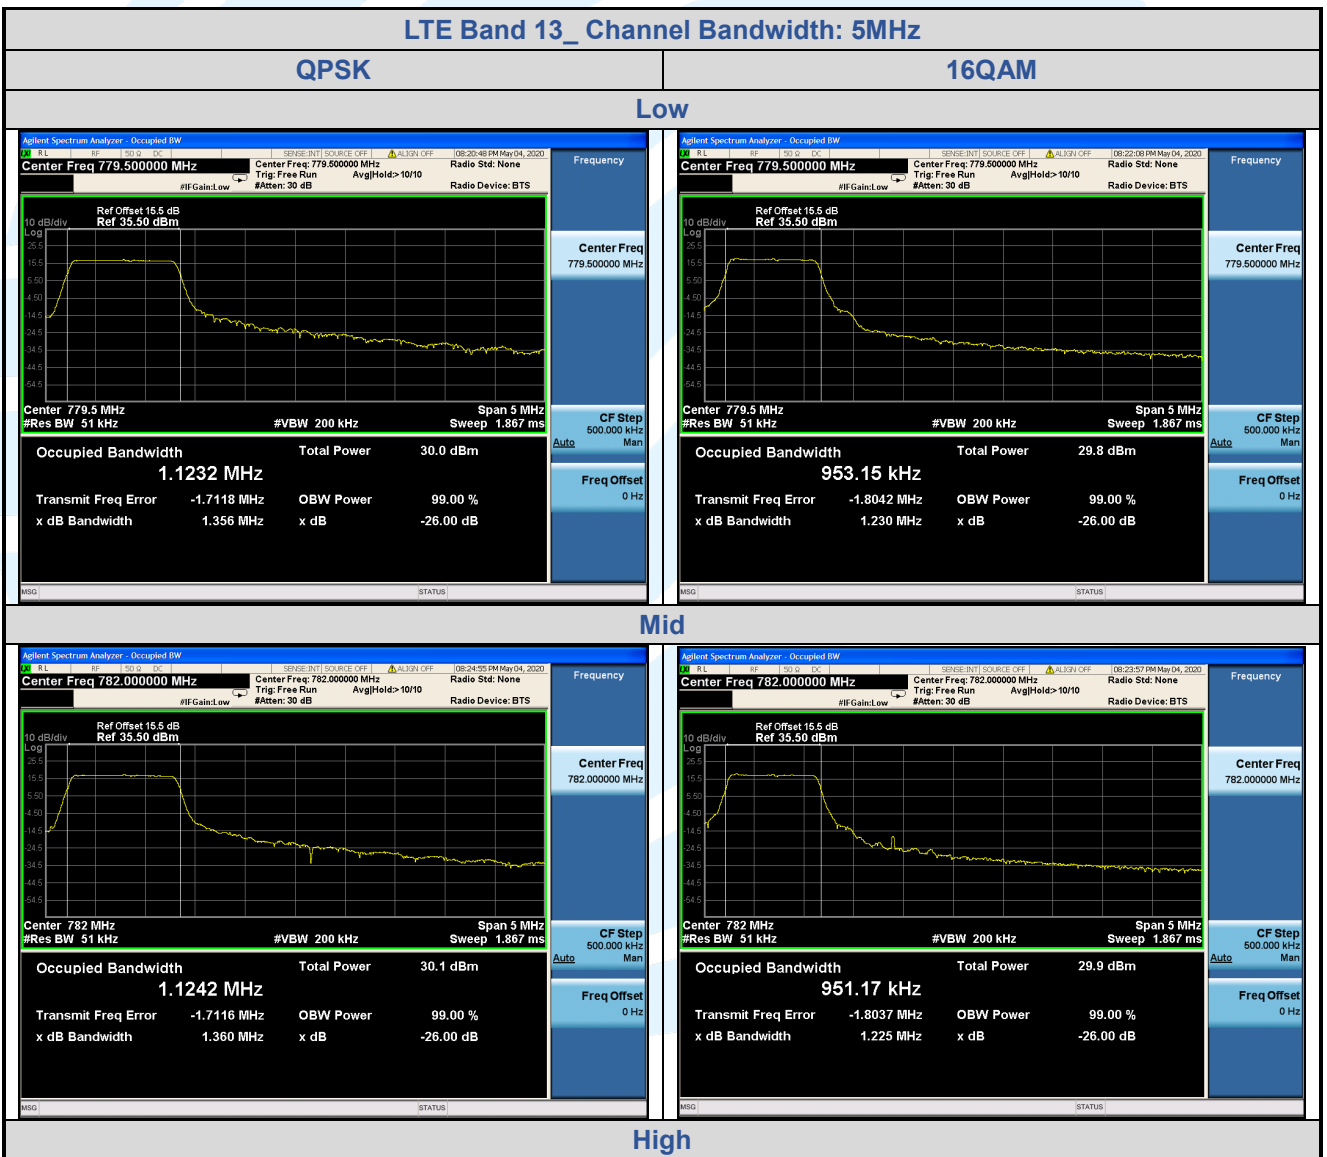

Fax: +86-755-28230886

E-mail: info@uttlab.com

[Http://www.uttlab.com](http://www.uttlab.com)

UTTR-RF-RSS4G-V1.0

5.5.5 LTE Band 13

LTE Band 13				
Bandwidth	Modulation	Channel	Bandwidth(MHz)	
			99% Power	-26dBc
5MHz	QPSK	Low	1.123	1.356
		Mid	1.124	1.360
		High	1.125	1.362
	16QAM	Low	0.953	1.230
		Mid	0.951	1.225
		High	0.952	1.222
10MHz	QPSK	Low	1.126	1.371
	16QAM	Low	0.977	1.269

## LTE Band 13\_ Channel Bandwidth: 10MHz

**5.5.6 LTE Band 25**

LTE Band 25				
Bandwidth	Modulation	Channel	Bandwidth(MHz)	
			99% Power	-26dBc
1.4MHz	QPSK	Low	1.127	1.327
		Mid	1.109	1.324
		High	1.107	1.329
	16QAM	Low	0.954	1.174
		Mid	0.953	1.305
		High	0.952	1.313
3MHz	QPSK	Low	1.121	1.391
		Mid	1.124	1.367
		High	1.119	1.384
	16QAM	Low	0.975	1.481
		Mid	0.972	1.435
		High	0.976	1.490
5MHz	QPSK	Low	1.124	1.366
		Mid	1.125	1.372
		High	1.124	1.365
	16QAM	Low	0.954	1.213
		Mid	0.953	1.211
		High	0.953	1.211
10MHz	QPSK	Low	1.125	1.376
		Mid	1.125	1.376
		High	1.128	1.381
	16QAM	Low	0.980	1.272
		Mid	0.980	1.272
		High	0.986	1.263
15MHz	QPSK	Low	1.134	1.381
		Mid	1.139	1.424
		High	1.134	1.387
	16QAM	Low	0.979	1.216
		Mid	0.989	1.189
		High	0.978	1.228
20MHz	QPSK	Low	1.127	1.377
		Mid	1.130	1.404
		High	1.136	1.388
	16QAM	Low	0.965	1.220
		Mid	0.979	1.190
		High	0.968	1.211