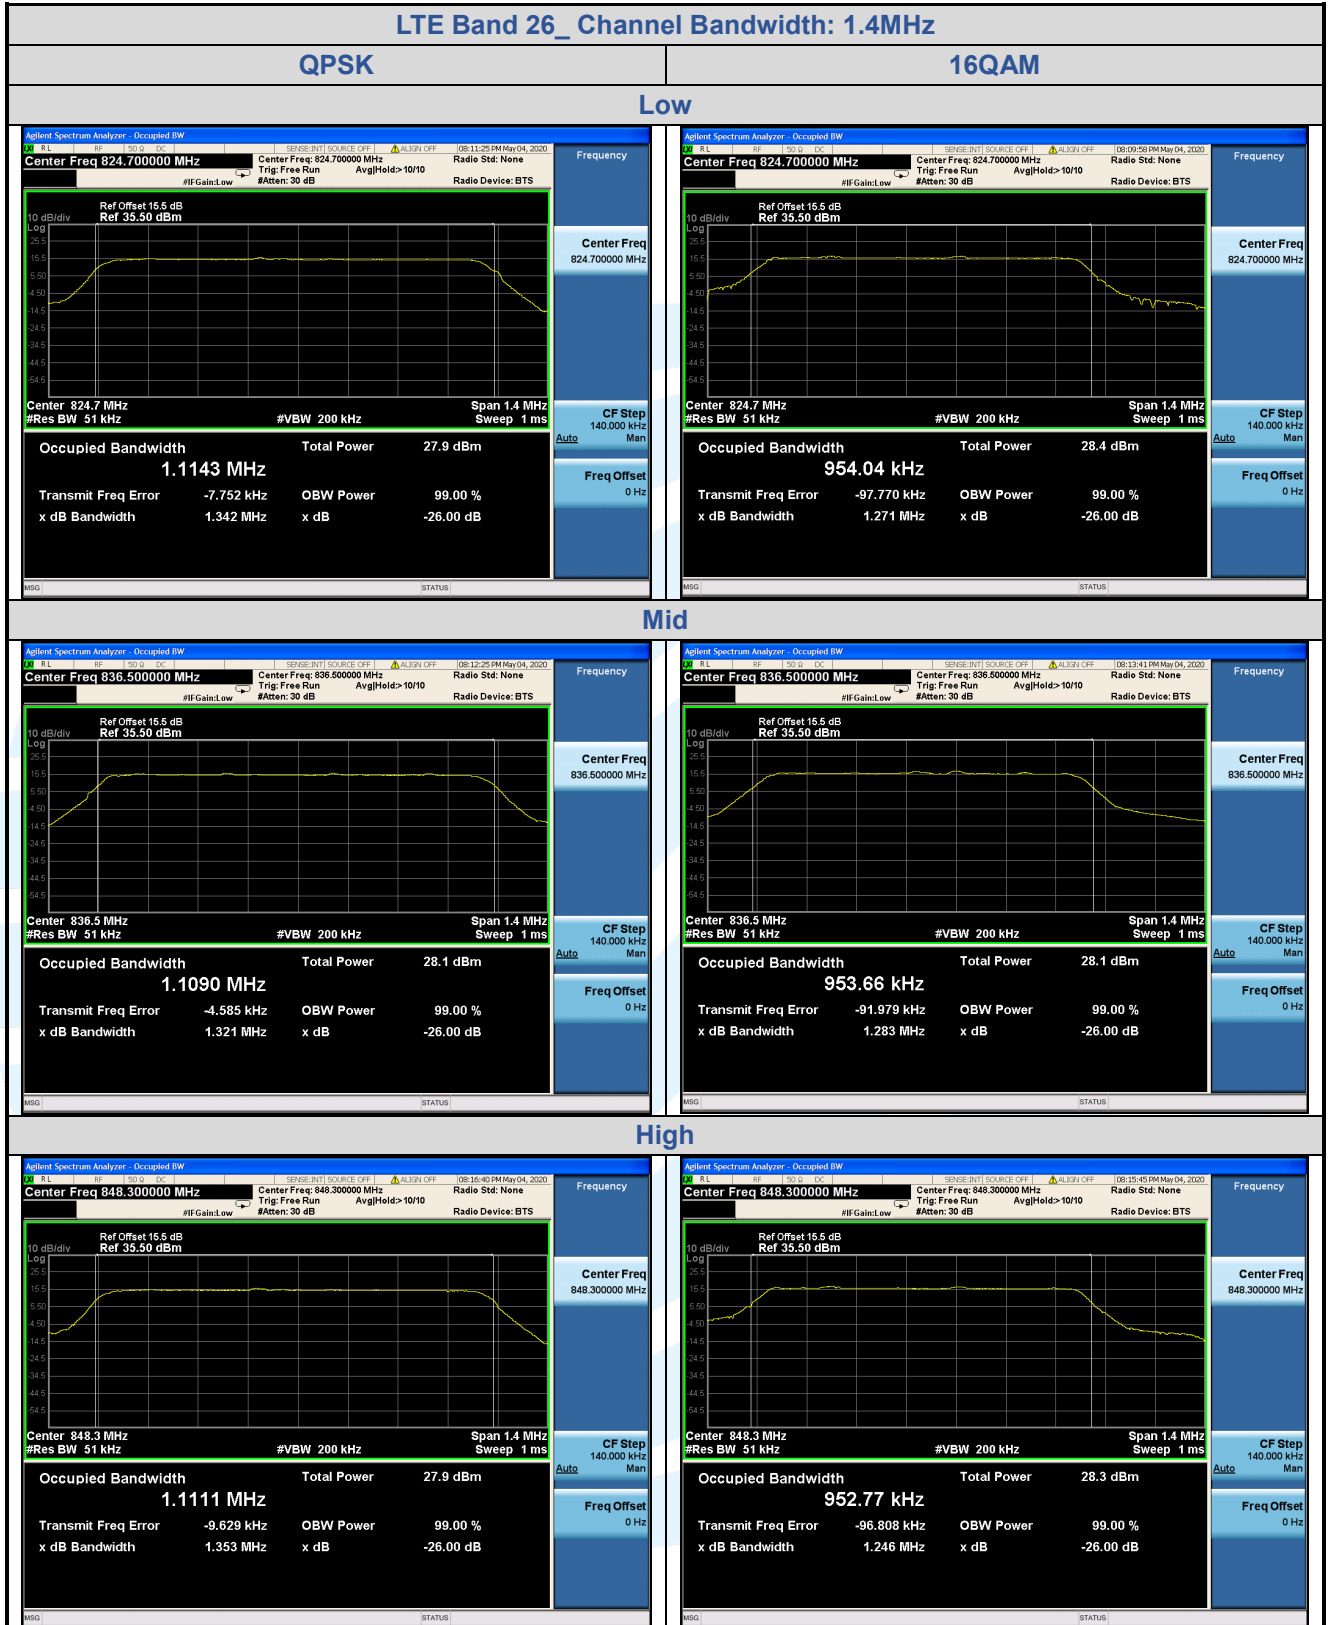

Tel: +86-755-28230888

Fax: +86-755-28230886

E-mail: info@uttlab.com

[Http://www.uttlab.com](http://www.uttlab.com)

UTTR-RF-RSS4G-V1.0

**5.5.2 LTE Band 26 (Part 90S)**

LTE Band 26				
Bandwidth	Modulation	Channel	Bandwidth(MHz)	
			99% Power	-26dBc
1.4MHz	QPSK	Low	1.114	1.342
		Mid	1.109	1.321
		High	1.111	1.353
	16QAM	Low	0.954	1.271
		Mid	0.954	1.283
		High	0.953	1.246
3MHz	QPSK	Low	1.118	1.358
		Mid	1.116	1.378
		High	1.118	1.375
	16QAM	Low	0.974	1.419
		Mid	0.954	1.243
		High	0.973	1.389
5MHz	QPSK	Low	1.123	1.355
		Mid	1.123	1.347
		High	1.124	1.328
	16QAM	Low	0.953	1.239
		Mid	0.952	1.240
		High	0.954	1.244
10MHz	QPSK	Low	1.124	1.360
	16QAM	Low	0.982	1.252