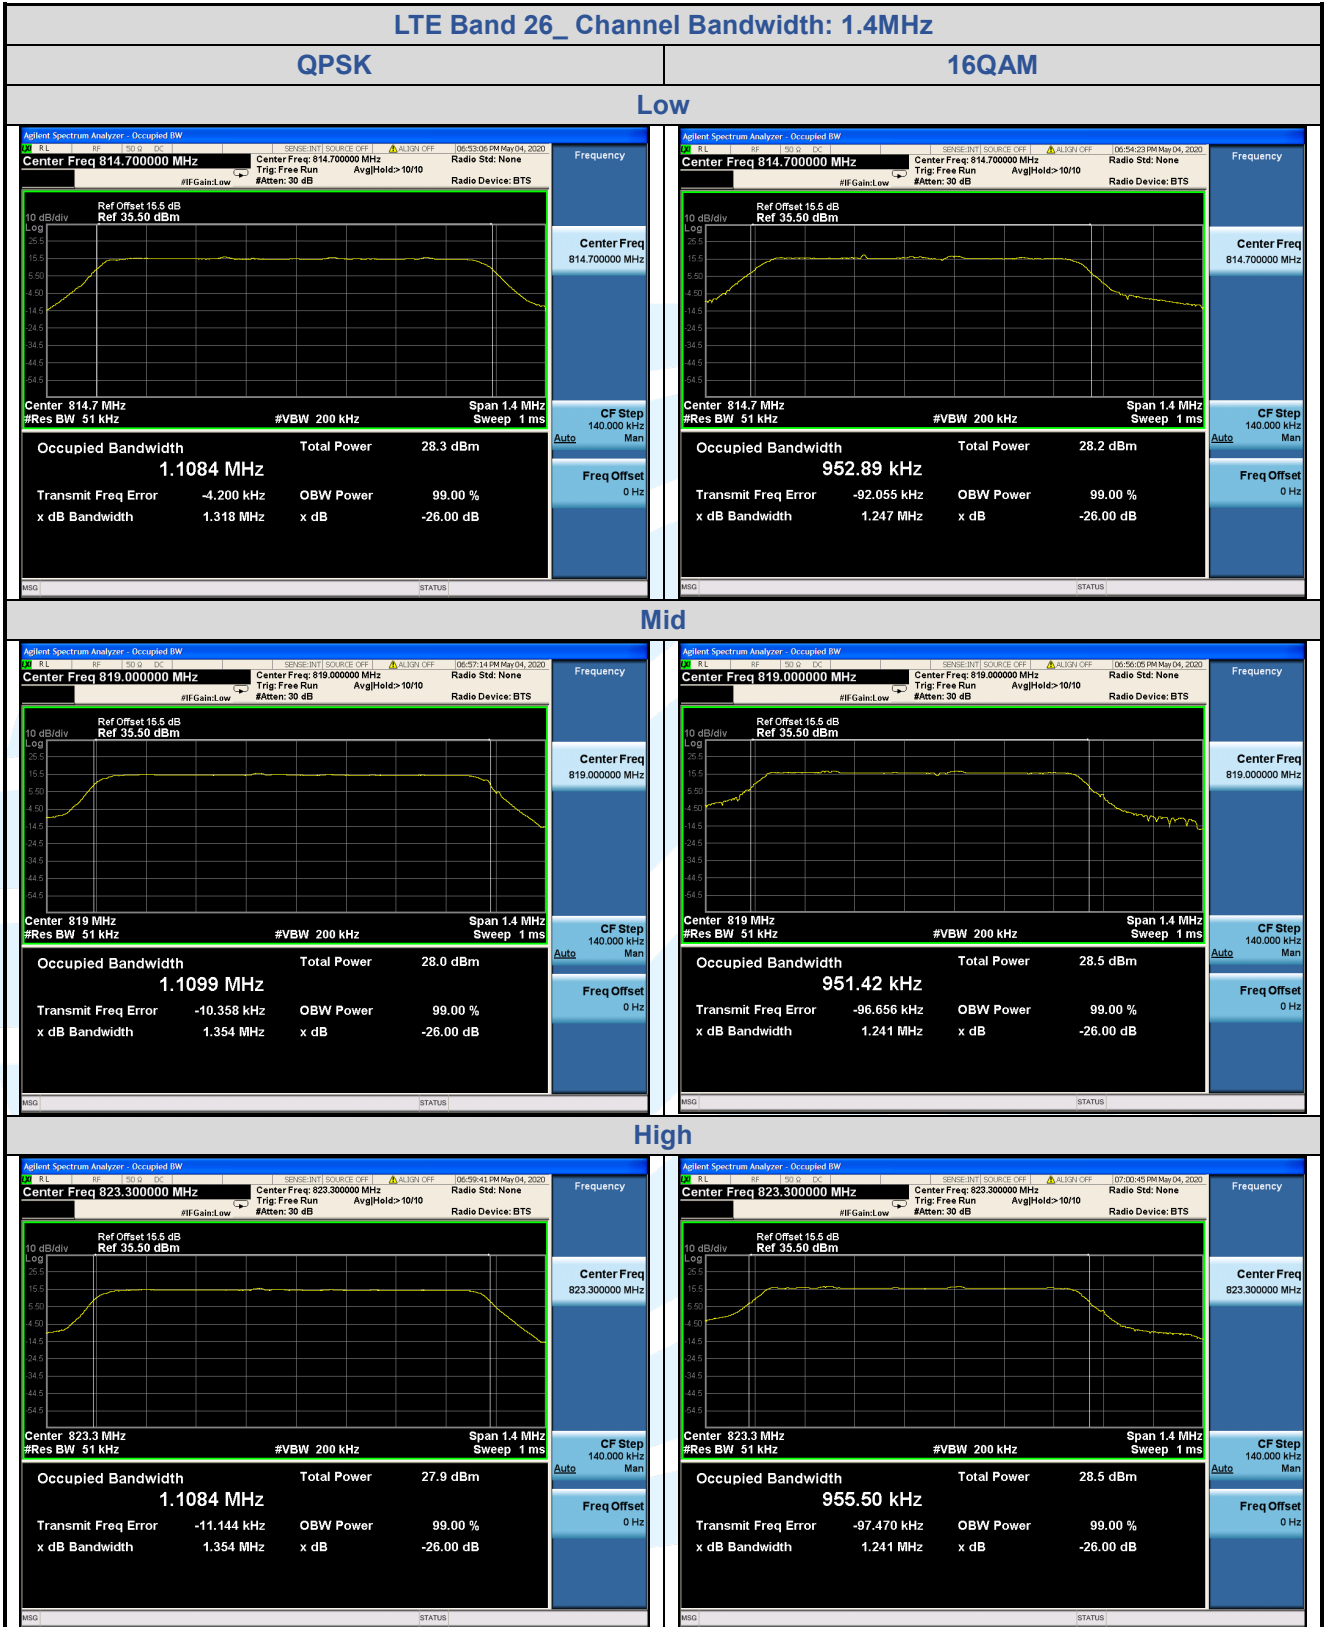

Tel: +86-755-28230888

Fax: +86-755-28230886

E-mail: info@uttlab.com

[Http://www.uttlab.com](http://www.uttlab.com)

UTTR-RF-RSS4G-V1.0

**5.5.1 LTE Band 26**

LTE Band 26				
Bandwidth	Modulation	Channel	Bandwidth(MHz)	
			99% Power	-26dBc
1.4MHz	QPSK	Low	1.108	1.318
		Mid	1.110	1.354
		High	1.108	1.354
	16QAM	Low	0.953	1.247
		Mid	0.951	1.241
		High	0.956	1.241
3MHz	QPSK	Low	1.116	1.378
		Mid	1.119	1.326
		High	1.117	1.369
	16QAM	Low	0.954	1.243
		Mid	0.958	1.301
		High	0.976	1.441
5MHz	QPSK	Low	1.127	1.365
		Mid	1.126	1.355
		High	1.125	1.359
	16QAM	Low	0.953	1.238
		Mid	0.954	1.248
		High	0.953	1.258
10MHz	QPSK	Low	1.125	1.362
		Mid	1.125	1.366
		High	1.125	1.365
	16QAM	Low	0.986	1.299
		Mid	0.986	1.290
		High	0.989	1.303
15MHz	QPSK	Low	1.133	1.371
		Mid	1.133	1.373
		High	1.135	1.376
	16QAM	Low	0.978	1.249
		Mid	0.979	1.253
		High	0.975	1.263