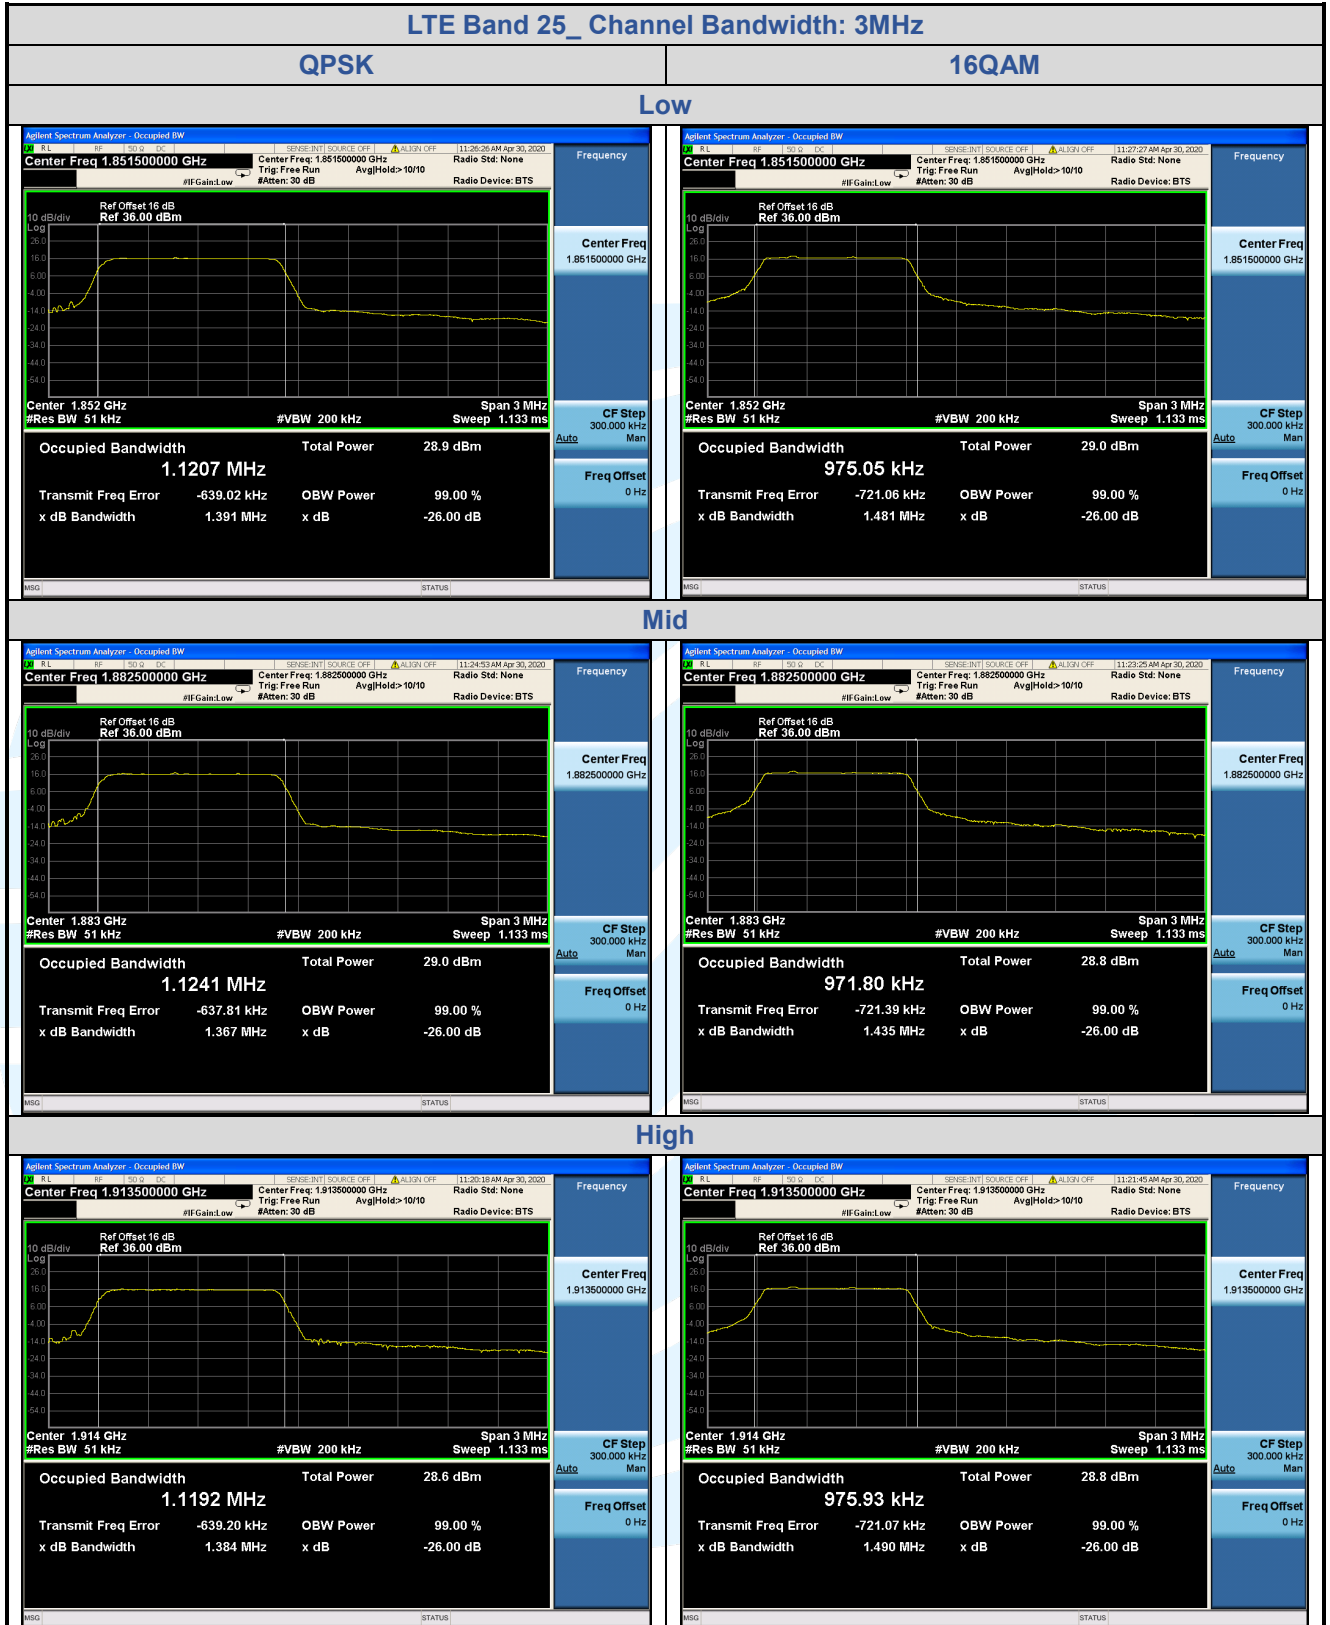

Fax: +86-755-28230886

E-mail: info@uttlab.com

[Http://www.uttlab.com](http://www.uttlab.com)

UTTR-RF-RSS4G-V1.0

5.5.5 LTE Band 13

LTE Band 13				
Bandwidth	Modulation	Channel	Bandwidth(MHz)	
			99% Power	-26dBc
5MHz	QPSK	Low	1.123	1.356
		Mid	1.124	1.360
		High	1.125	1.362
	16QAM	Low	0.953	1.230
		Mid	0.951	1.225
		High	0.952	1.222
10MHz	QPSK	Low	1.126	1.371
	16QAM	Low	0.977	1.269

## LTE Band 13\_ Channel Bandwidth: 10MHz

**5.5.6 LTE Band 25**

LTE Band 25				
Bandwidth	Modulation	Channel	Bandwidth(MHz)	
			99% Power	-26dBc
1.4MHz	QPSK	Low	1.127	1.327
		Mid	1.109	1.324
		High	1.107	1.329
	16QAM	Low	0.954	1.174
		Mid	0.953	1.305
		High	0.952	1.313
3MHz	QPSK	Low	1.121	1.391
		Mid	1.124	1.367
		High	1.119	1.384
	16QAM	Low	0.975	1.481
		Mid	0.972	1.435
		High	0.976	1.490
5MHz	QPSK	Low	1.124	1.366
		Mid	1.125	1.372
		High	1.124	1.365
	16QAM	Low	0.954	1.213
		Mid	0.953	1.211
		High	0.953	1.211
10MHz	QPSK	Low	1.125	1.376
		Mid	1.125	1.376
		High	1.128	1.381
	16QAM	Low	0.980	1.272
		Mid	0.980	1.272
		High	0.986	1.263
15MHz	QPSK	Low	1.134	1.381
		Mid	1.139	1.424
		High	1.134	1.387
	16QAM	Low	0.979	1.216
		Mid	0.989	1.189
		High	0.978	1.228
20MHz	QPSK	Low	1.127	1.377
		Mid	1.130	1.404
		High	1.136	1.388
	16QAM	Low	0.965	1.220
		Mid	0.979	1.190
		High	0.968	1.211