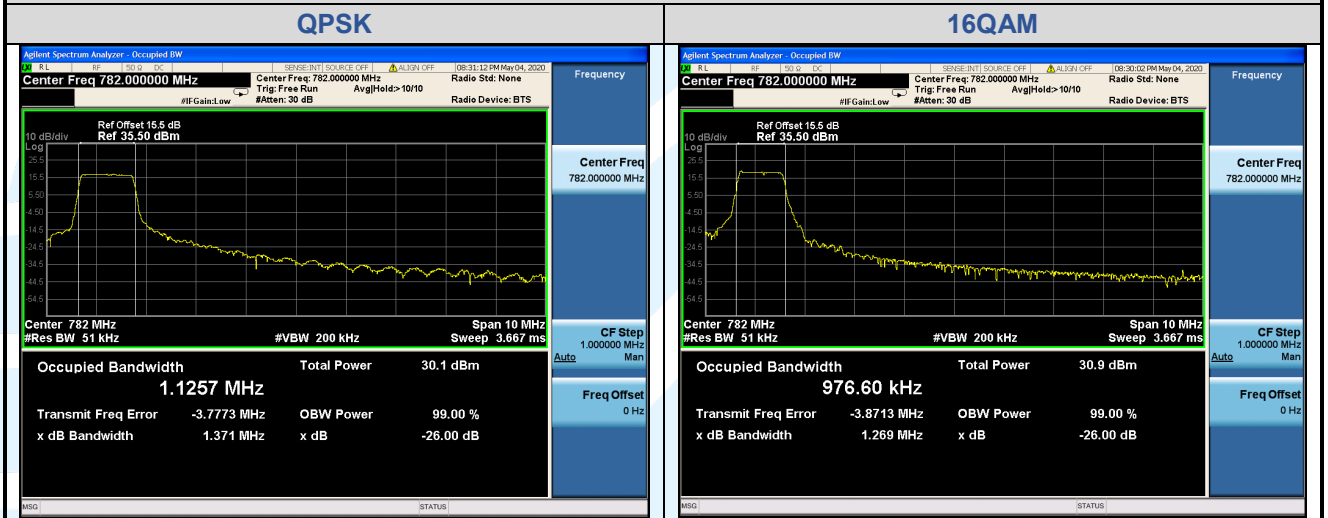

## LTE Band 13\_ Channel Bandwidth: 10MHz

**5.5.6 LTE Band 25**

LTE Band 25				
Bandwidth	Modulation	Channel	Bandwidth(MHz)	
			99% Power	-26dBc
1.4MHz	QPSK	Low	1.127	1.327
		Mid	1.109	1.324
		High	1.107	1.329
	16QAM	Low	0.954	1.174
		Mid	0.953	1.305
		High	0.952	1.313
3MHz	QPSK	Low	1.121	1.391
		Mid	1.124	1.367
		High	1.119	1.384
	16QAM	Low	0.975	1.481
		Mid	0.972	1.435
		High	0.976	1.490
5MHz	QPSK	Low	1.124	1.366
		Mid	1.125	1.372
		High	1.124	1.365
	16QAM	Low	0.954	1.213
		Mid	0.953	1.211
		High	0.953	1.211
10MHz	QPSK	Low	1.125	1.376
		Mid	1.125	1.376
		High	1.128	1.381
	16QAM	Low	0.980	1.272
		Mid	0.980	1.272
		High	0.986	1.263
15MHz	QPSK	Low	1.134	1.381
		Mid	1.139	1.424
		High	1.134	1.387
	16QAM	Low	0.979	1.216
		Mid	0.989	1.189
		High	0.978	1.228
20MHz	QPSK	Low	1.127	1.377
		Mid	1.130	1.404
		High	1.136	1.388
	16QAM	Low	0.965	1.220
		Mid	0.979	1.190
		High	0.968	1.211