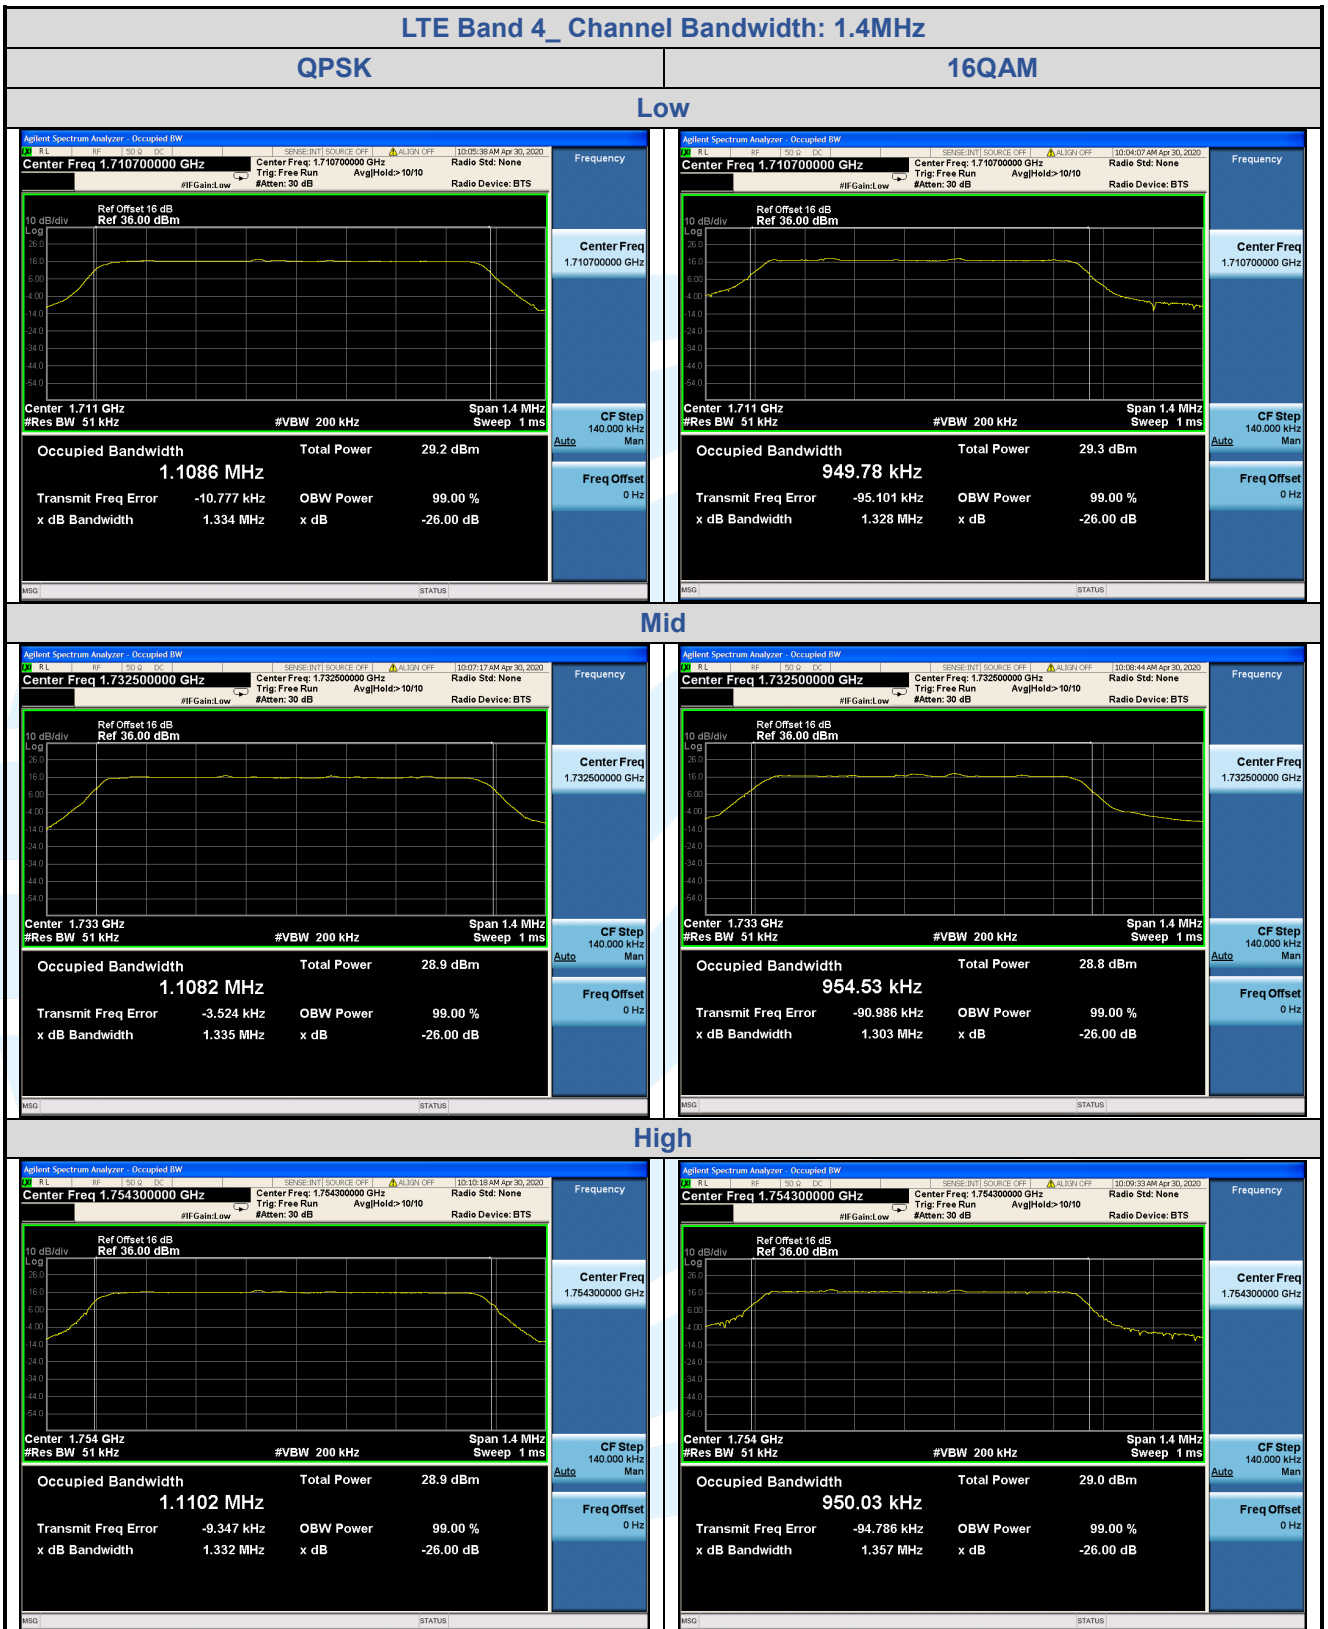

Fax: +86-755-28230886

E-mail: info@uttlab.com

[Http://www.uttlab.com](http://www.uttlab.com)

UTTR-RF-RSS4G-V1.0

**5.5.2 LTE Band 4**

LTE Band 4				
Bandwidth	Modulation	Channel	Bandwidth(MHz)	
			99% Power	-26dBc
1.4MHz	QPSK	Low	1.109	1.334
		Mid	1.108	1.335
		High	1.110	1.332
	16QAM	Low	0.950	1.328
		Mid	0.955	1.303
		High	0.950	1.357
3MHz	QPSK	Low	1.120	1.336
		Mid	1.119	1.334
		High	1.120	1.405
	16QAM	Low	0.974	1.455
		Mid	0.980	1.490
		High	0.976	1.469
5MHz	QPSK	Low	1.125	1.364
		Mid	1.131	1.337
		High	1.125	1.355
	16QAM	Low	0.952	1.205
		Mid	0.978	1.215
		High	0.951	1.214
10MHz	QPSK	Low	1.125	1.362
		Mid	1.125	1.362
		High	1.129	1.377
	16QAM	Low	0.982	1.271
		Mid	0.967	1.173
		High	0.988	1.271
15MHz	QPSK	Low	1.133	1.372
		Mid	1.134	1.382
		High	1.134	1.382
	16QAM	Low	0.978	1.223
		Mid	0.976	1.220
		High	0.976	1.219
20MHz	QPSK	Low	1.136	1.381
		Mid	1.129	1.402
		High	1.132	1.384
	16QAM	Low	0.965	1.212
		Mid	0.979	1.184
		High	0.968	1.219