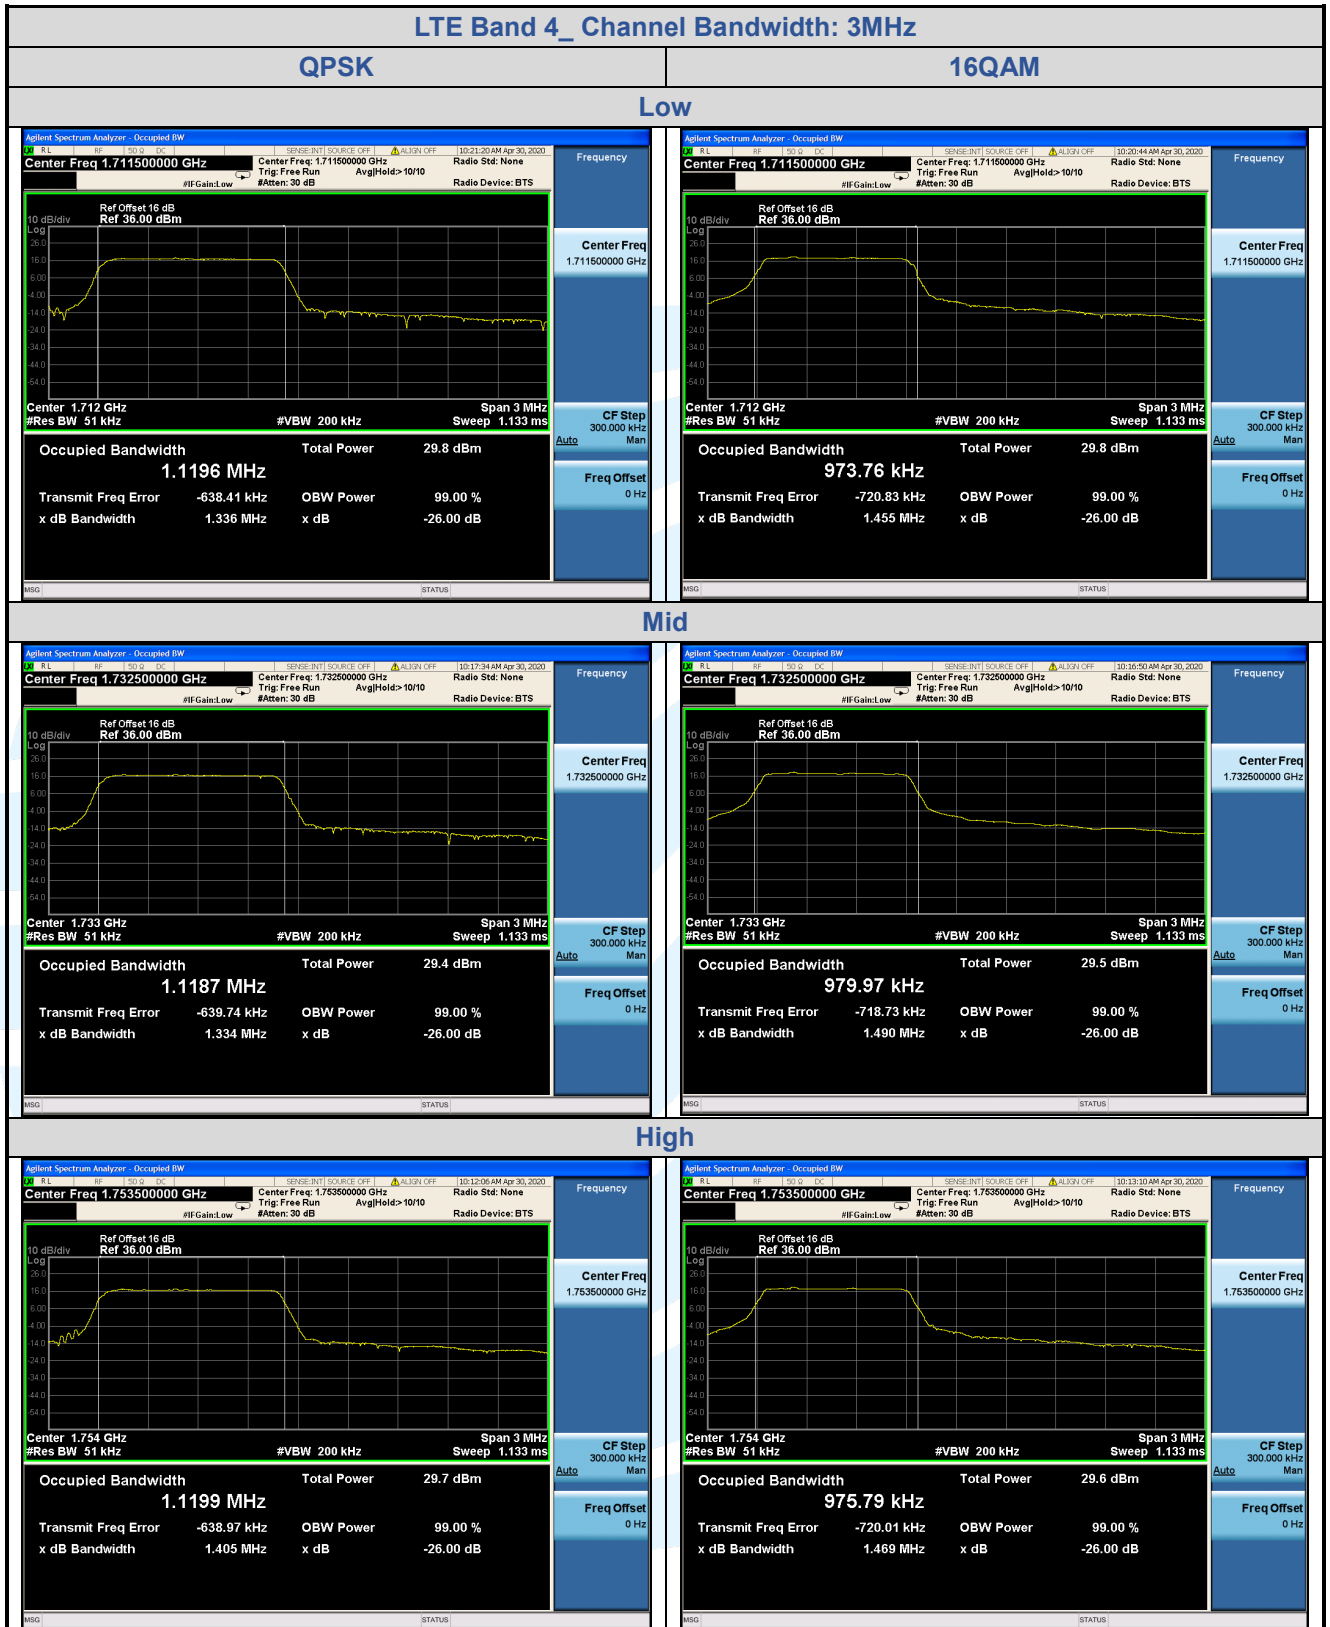

Fax: +86-755-28230886

E-mail: info@uttlab.com

[Http://www.uttlab.com](http://www.uttlab.com)

UTTR-RF-RSS4G-V1.0

**5.5.2 LTE Band 4**

LTE Band 4				
Bandwidth	Modulation	Channel	Bandwidth(MHz)	
			99% Power	-26dBc
1.4MHz	QPSK	Low	1.109	1.334
		Mid	1.108	1.335
		High	1.110	1.332
	16QAM	Low	0.950	1.328
		Mid	0.955	1.303
		High	0.950	1.357
3MHz	QPSK	Low	1.120	1.336
		Mid	1.119	1.334
		High	1.120	1.405
	16QAM	Low	0.974	1.455
		Mid	0.980	1.490
		High	0.976	1.469
5MHz	QPSK	Low	1.125	1.364
		Mid	1.131	1.337
		High	1.125	1.355
	16QAM	Low	0.952	1.205
		Mid	0.978	1.215
		High	0.951	1.214
10MHz	QPSK	Low	1.125	1.362
		Mid	1.125	1.362
		High	1.129	1.377
	16QAM	Low	0.982	1.271
		Mid	0.967	1.173
		High	0.988	1.271
15MHz	QPSK	Low	1.133	1.372
		Mid	1.134	1.382
		High	1.134	1.382
	16QAM	Low	0.978	1.223
		Mid	0.976	1.220
		High	0.976	1.219
20MHz	QPSK	Low	1.136	1.381
		Mid	1.129	1.402
		High	1.132	1.384
	16QAM	Low	0.965	1.212
		Mid	0.979	1.184
		High	0.968	1.219