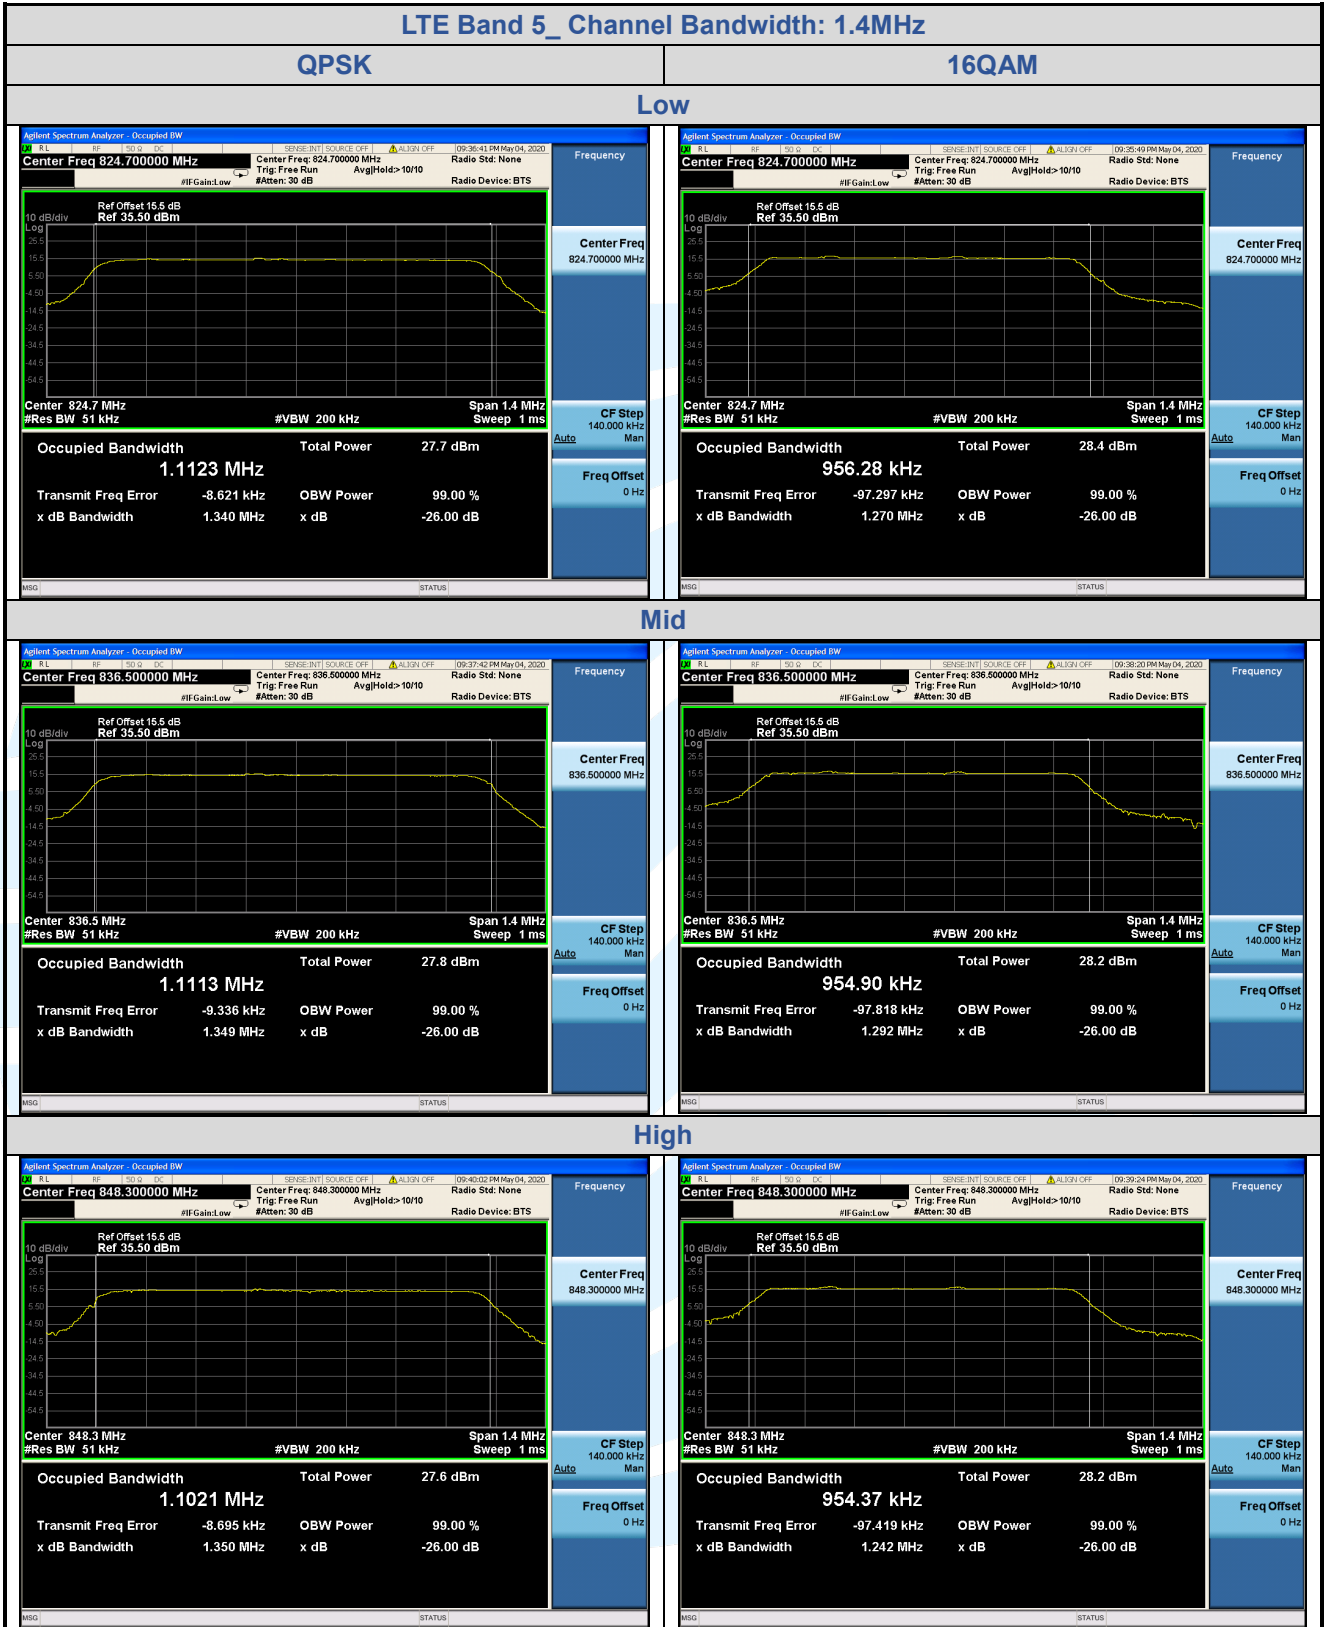

Tel: +86-755-28230888

Fax: +86-755-28230886

E-mail: info@uttlab.com

[Http://www.uttlab.com](http://www.uttlab.com)

UTTR-RF-RSS4G-V1.0

5.5.3 LTE Band 5

LTE Band 5				
Bandwidth	Modulation	Channel	Bandwidth(MHz)	
			99% Power	-26dBc
1.4MHz	QPSK	Low	1.112	1.340
		Mid	1.111	1.349
		High	1.102	1.350
	16QAM	Low	0.956	1.270
		Mid	0.955	1.292
		High	0.954	1.242
3MHz	QPSK	Low	1.117	1.369
		Mid	1.118	1.350
		High	1.116	1.354
	16QAM	Low	0.973	1.413
		Mid	0.974	1.437
		High	0.970	1.435
5MHz	QPSK	Low	1.125	1.357
		Mid	1.126	1.362
		High	1.125	1.357
	16QAM	Low	0.952	1.240
		Mid	0.954	1.247
		High	0.953	1.249
10MHz	QPSK	Low	1.123	1.364
		Mid	1.125	1.364
		High	1.126	1.368
	16QAM	Low	0.983	1.283
		Mid	0.983	1.282
		High	0.986	1.303