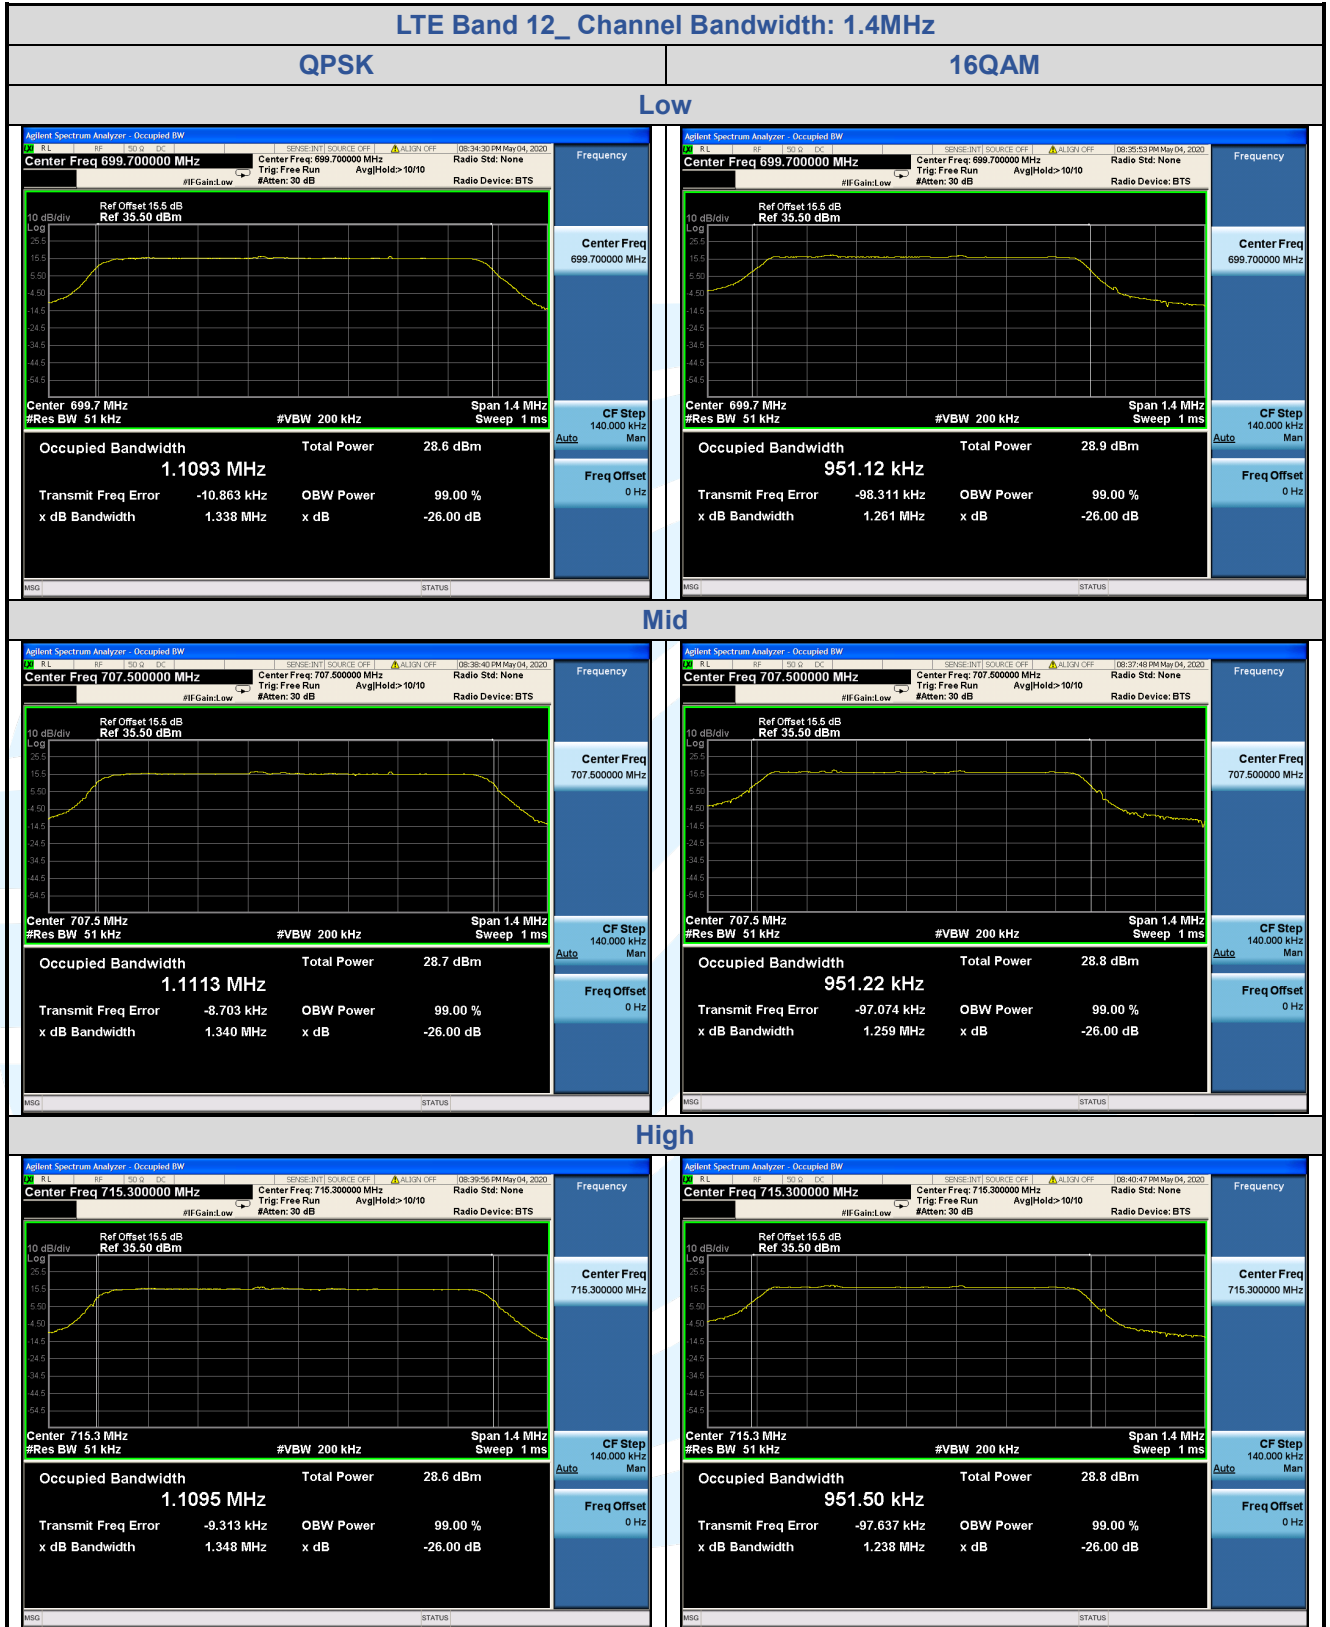

Tel: +86-755-28230888

Fax: +86-755-28230886

E-mail: info@uttlab.com

[Http://www.uttlab.com](http://www.uttlab.com)

UTTR-RF-RSS4G-V1.0

**5.5.4 LTE Band 12**

LTE Band 12				
Bandwidth	Modulation	Channel	Bandwidth(MHz)	
			99% Power	-26dBc
1.4MHz	QPSK	Low	1.109	1.338
		Mid	1.111	1.340
		High	1.110	1.348
	16QAM	Low	0.951	1.261
		Mid	0.951	1.259
		High	0.952	1.238
3MHz	QPSK	Low	1.118	1.339
		Mid	1.120	1.350
		High	1.121	1.365
	16QAM	Low	0.965	1.427
		Mid	0.963	1.411
		High	0.961	1.425
5MHz	QPSK	Low	1.123	1.364
		Mid	1.123	1.365
		High	1.122	1.360
	16QAM	Low	0.952	1.204
		Mid	0.952	1.203
		High	0.952	1.199
10MHz	QPSK	Low	1.124	1.355
		Mid	1.127	1.376
		High	1.126	1.368
	16QAM	Low	0.984	1.269
		Mid	0.989	1.264
		High	0.984	1.269