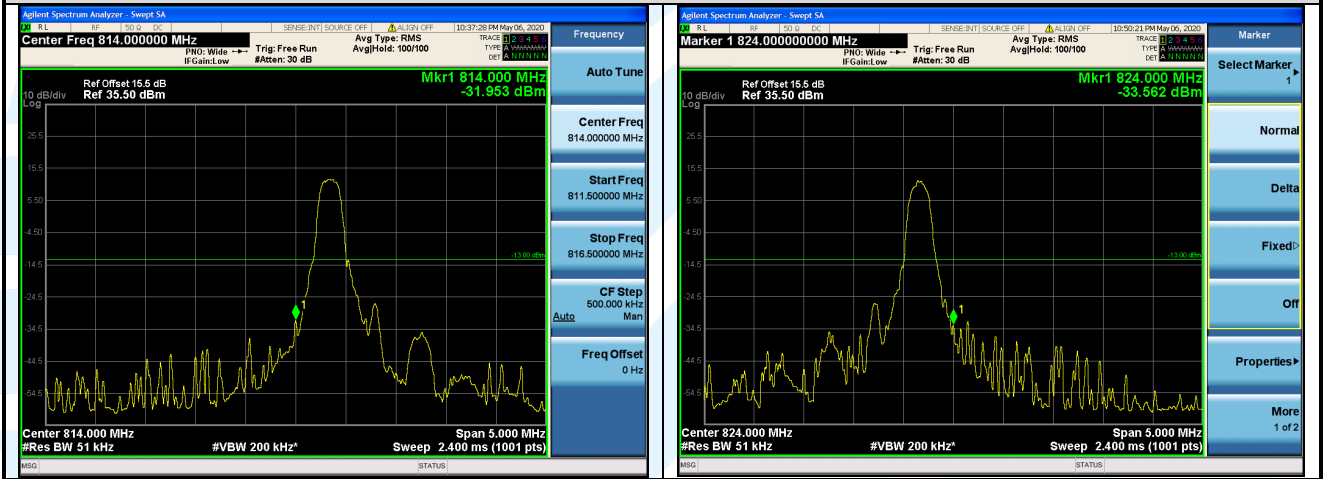

Tel: +86-755-28230888

Fax: +86-755-28230886

E-mail: info@uttlab.com

[Http://www.uttlab.com](http://www.uttlab.com)

UTTR-RF-RSS4G-V1.0

LTE Band 26 / 5 MHz / 16QAM

Lowest Channel
Highest Channel

1 RB