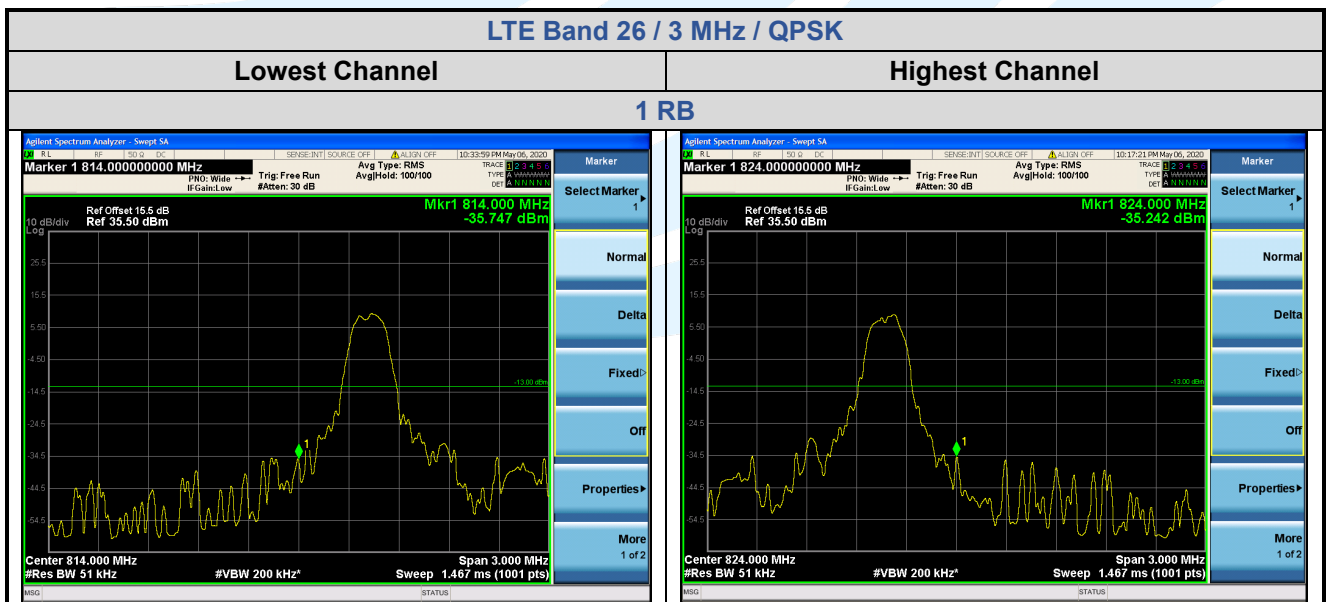

Tel: +86-755-28230888

Fax: +86-755-28230886

E-mail: info@uttlab.com

[Http://www.uttlab.com](http://www.uttlab.com)

UTTR-RF-RSS4G-V1.0

5.6.9 LTE Band 26 (Part 90S)

Shenzhen UnionTrust Quality and Technology Co., Ltd.