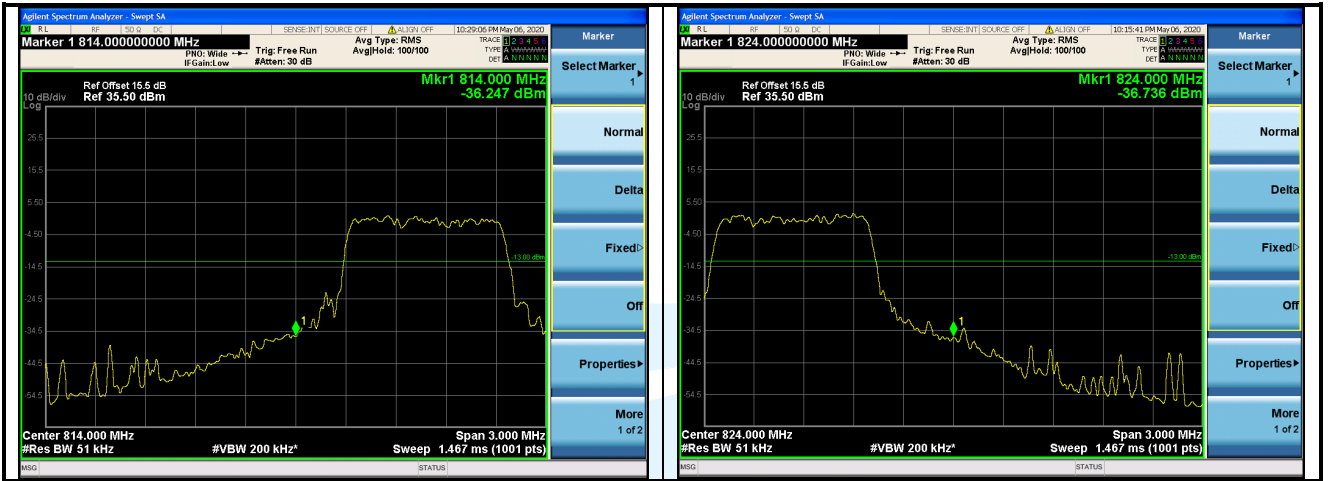

Tel: +86-755-28230888

Fax: +86-755-28230886

E-mail: info@uttlab.com

[Http://www.uttlab.com](http://www.uttlab.com)

UTTR-RF-RSS4G-V1.0

LTE Band 26 / 5 MHz / 16QAM

Lowest Channel
Highest Channel

1 RB