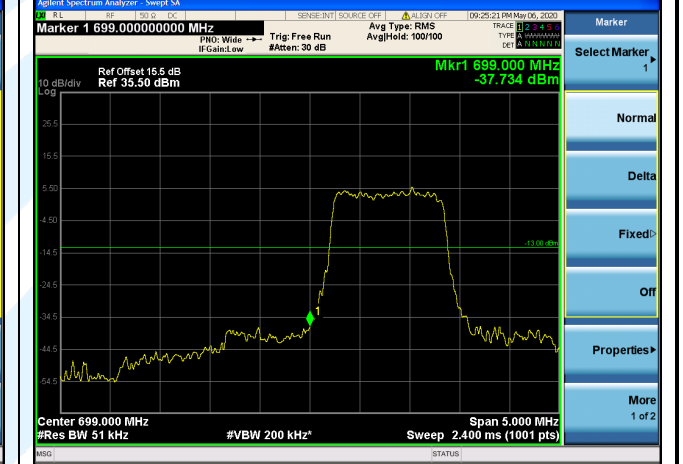

Tel: +86-755-28230888

Fax: +86-755-28230886

E-mail: info@uttlab.com

[Http://www.uttlab.com](http://www.uttlab.com)

UTTR-RF-RSS4G-V1.0

LTE Band 12 / 5 MHz / QPSK

1 RB Full RB

Lowest Channel