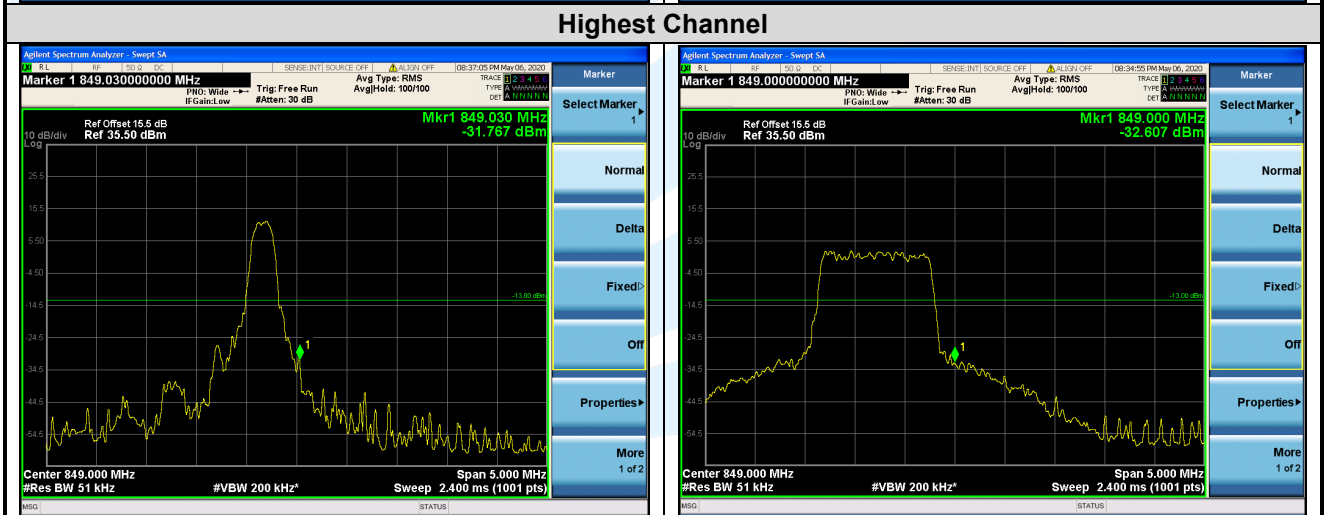

Tel: +86-755-28230888

Fax: +86-755-28230886

E-mail: info@uttlab.com

[Http://www.uttlab.com](http://www.uttlab.com)

UTTR-RF-RSS4G-V1.0

LTE Band 5 / 5 MHz / QPSK

Shenzhen UnionTrust Quality and Technology Co., Ltd.