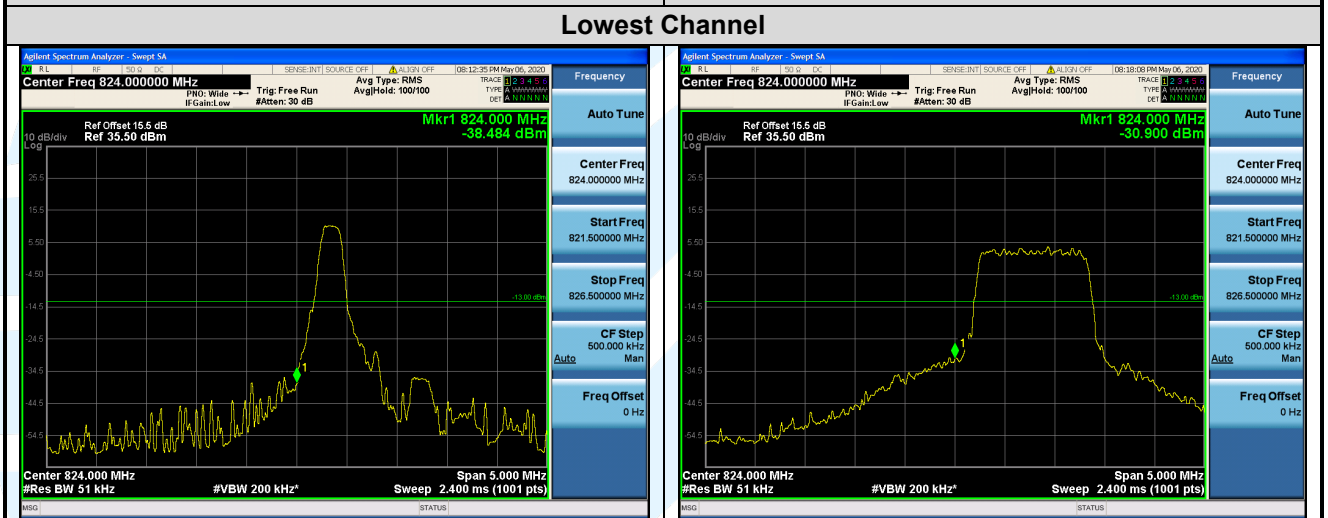

Tel: +86-755-28230888

Fax: +86-755-28230886

E-mail: info@uttlab.com

[Http://www.uttlab.com](http://www.uttlab.com)

UTTR-RF-RSS4G-V1.0

LTE Band 5 / 5 MHz / QPSK

Shenzhen UnionTrust Quality and Technology Co., Ltd.