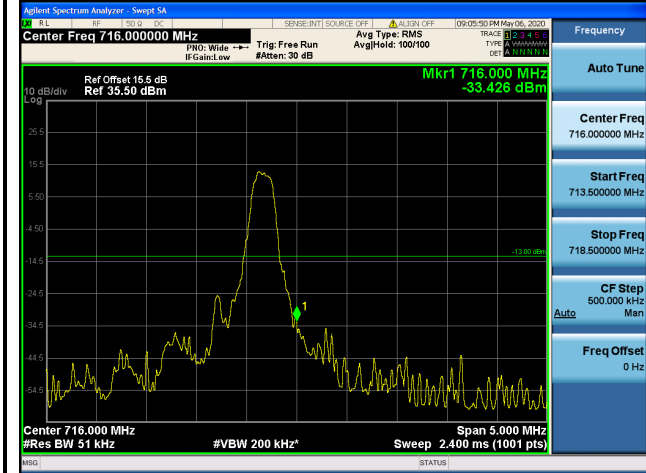

Highest Channel