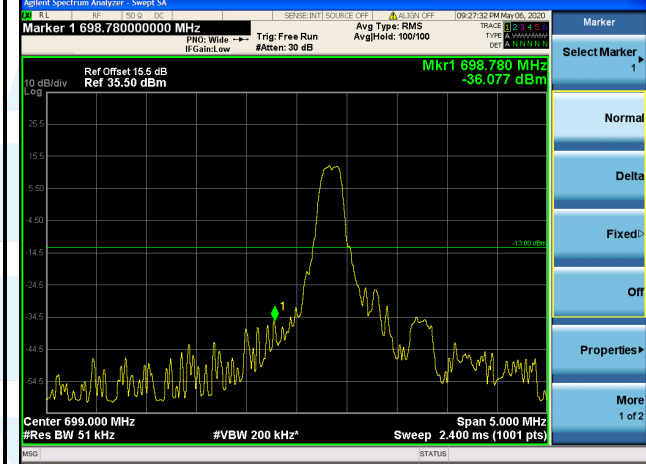

Tel: +86-755-28230888

Fax: +86-755-28230886

E-mail: info@uttlab.com

[Http://www.uttlab.com](http://www.uttlab.com)

UTTR-RF-RSS4G-V1.0

LTE Band 12 / 5 MHz / QPSK

1 RB Full RB

Lowest Channel