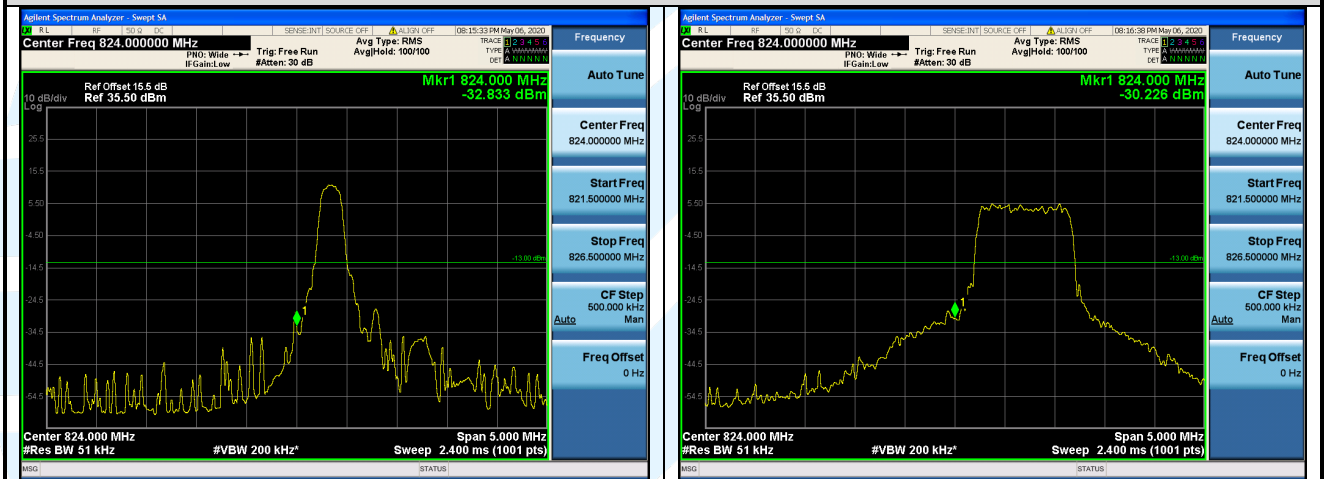

Tel: +86-755-28230888

Fax: +86-755-28230886

E-mail: info@uttlab.com

[Http://www.uttlab.com](http://www.uttlab.com)

UTTR-RF-RSS4G-V1.0

LTE Band 5 / 5 MHz / 16QAM

1 RB Full RB

Lowest Channel