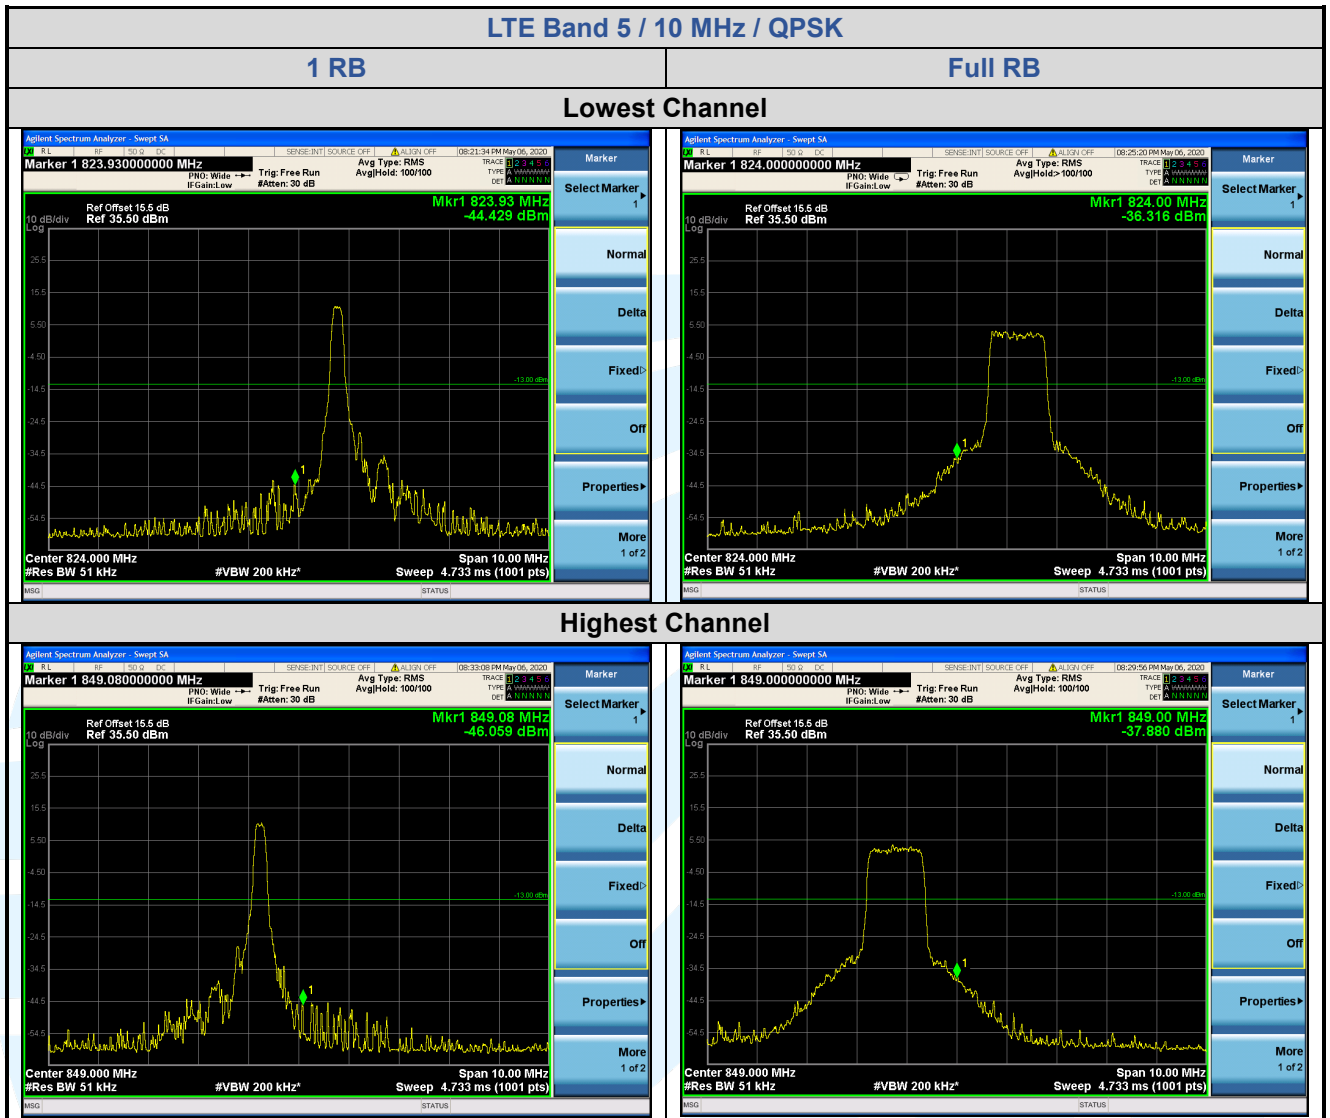

Tel: +86-755-28230888

Fax: +86-755-28230886

E-mail: info@uttlab.com

[Http://www.uttlab.com](http://www.uttlab.com)

UTTR-RF-RSS4G-V1.0

LTE Band 5 / 5 MHz / QPSK

Shenzhen UnionTrust Quality and Technology Co., Ltd.