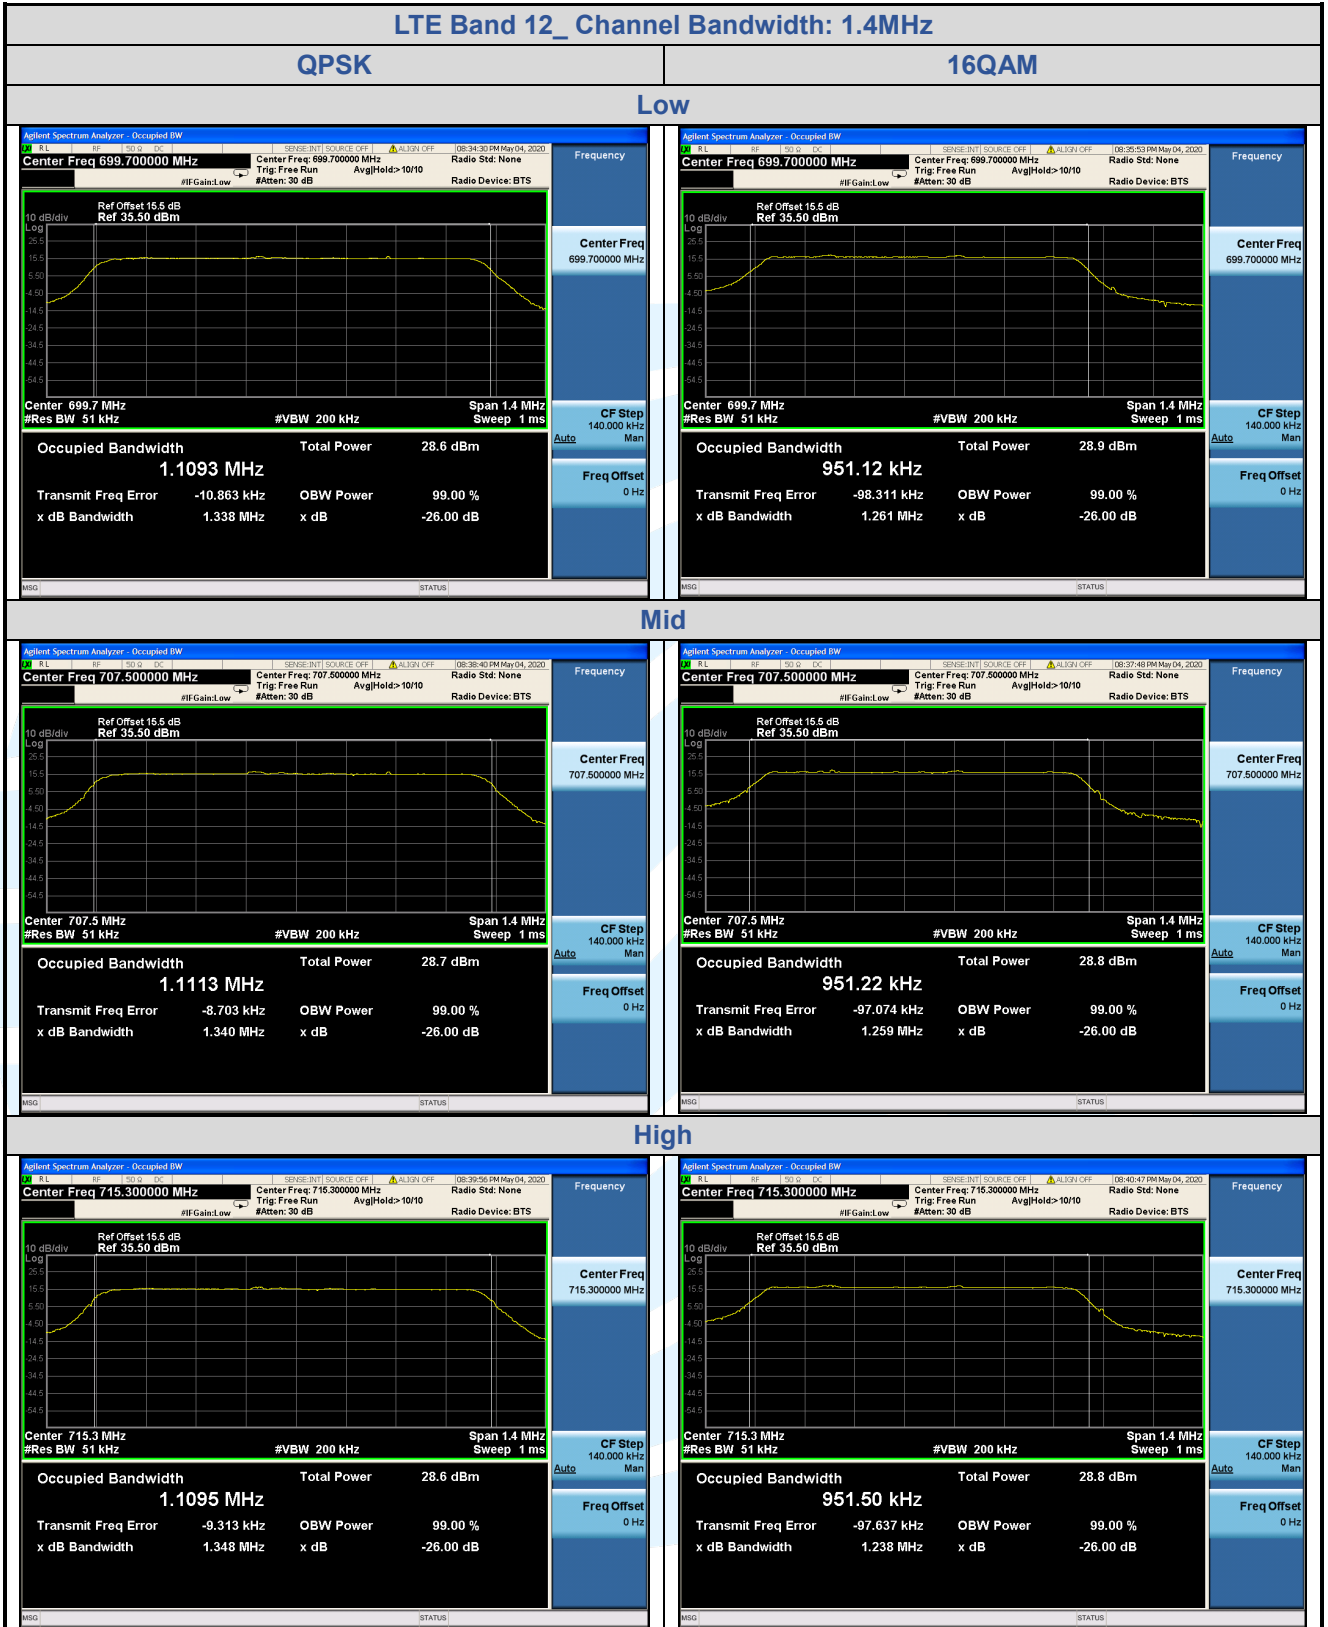

Tel: +86-755-28230888

Fax: +86-755-28230886

E-mail: info@uttlab.com

[Http://www.uttlab.com](http://www.uttlab.com)

UTTR-RF-RSS4G-V1.0

**5.5.4 LTE Band 12**

LTE Band 12				
Bandwidth	Modulation	Channel	Bandwidth(MHz)	
			99% Power	-26dBc
1.4MHz	QPSK	Low	1.109	1.338
		Mid	1.111	1.340
		High	1.110	1.348
	16QAM	Low	0.951	1.261
		Mid	0.951	1.259
		High	0.952	1.238
3MHz	QPSK	Low	1.118	1.339
		Mid	1.120	1.350
		High	1.121	1.365
	16QAM	Low	0.965	1.427
		Mid	0.963	1.411
		High	0.961	1.425
5MHz	QPSK	Low	1.123	1.364
		Mid	1.123	1.365
		High	1.122	1.360
	16QAM	Low	0.952	1.204
		Mid	0.952	1.203
		High	0.952	1.199
10MHz	QPSK	Low	1.124	1.355
		Mid	1.127	1.376
		High	1.126	1.368
	16QAM	Low	0.984	1.269
		Mid	0.989	1.264
		High	0.984	1.269