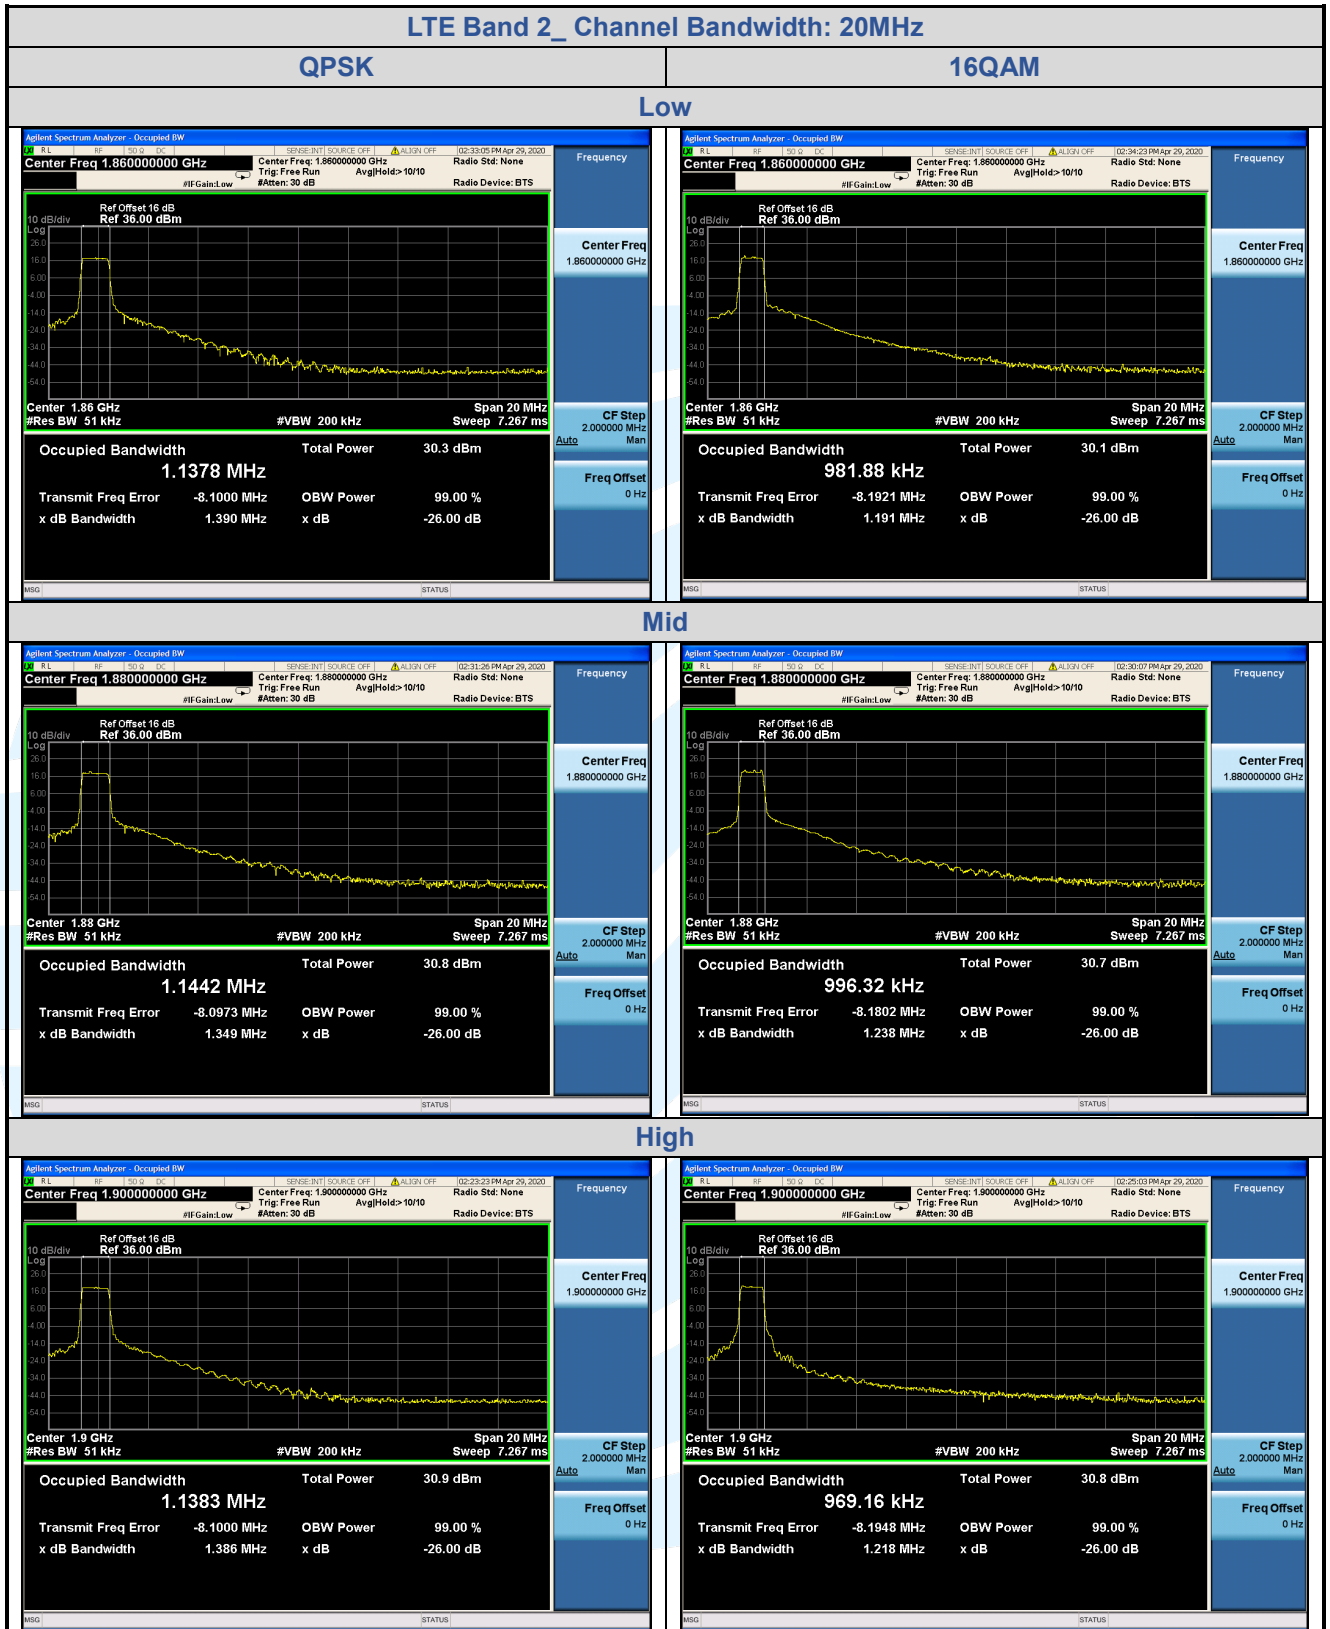

Fax: +86-755-28230886

E-mail: info@uttlab.com

[Http://www.uttlab.com](http://www.uttlab.com)

UTTR-RF-RSS4G-V1.0

**5.5.2 LTE Band 4**

LTE Band 4				
Bandwidth	Modulation	Channel	Bandwidth(MHz)	
			99% Power	-26dBc
1.4MHz	QPSK	Low	1.109	1.334
		Mid	1.108	1.335
		High	1.110	1.332
	16QAM	Low	0.950	1.328
		Mid	0.955	1.303
		High	0.950	1.357
3MHz	QPSK	Low	1.120	1.336
		Mid	1.119	1.334
		High	1.120	1.405
	16QAM	Low	0.974	1.455
		Mid	0.980	1.490
		High	0.976	1.469
5MHz	QPSK	Low	1.125	1.364
		Mid	1.131	1.337
		High	1.125	1.355
	16QAM	Low	0.952	1.205
		Mid	0.978	1.215
		High	0.951	1.214
10MHz	QPSK	Low	1.125	1.362
		Mid	1.125	1.362
		High	1.129	1.377
	16QAM	Low	0.982	1.271
		Mid	0.967	1.173
		High	0.988	1.271
15MHz	QPSK	Low	1.133	1.372
		Mid	1.134	1.382
		High	1.134	1.382
	16QAM	Low	0.978	1.223
		Mid	0.976	1.220
		High	0.976	1.219
20MHz	QPSK	Low	1.136	1.381
		Mid	1.129	1.402
		High	1.132	1.384
	16QAM	Low	0.965	1.212
		Mid	0.979	1.184
		High	0.968	1.219