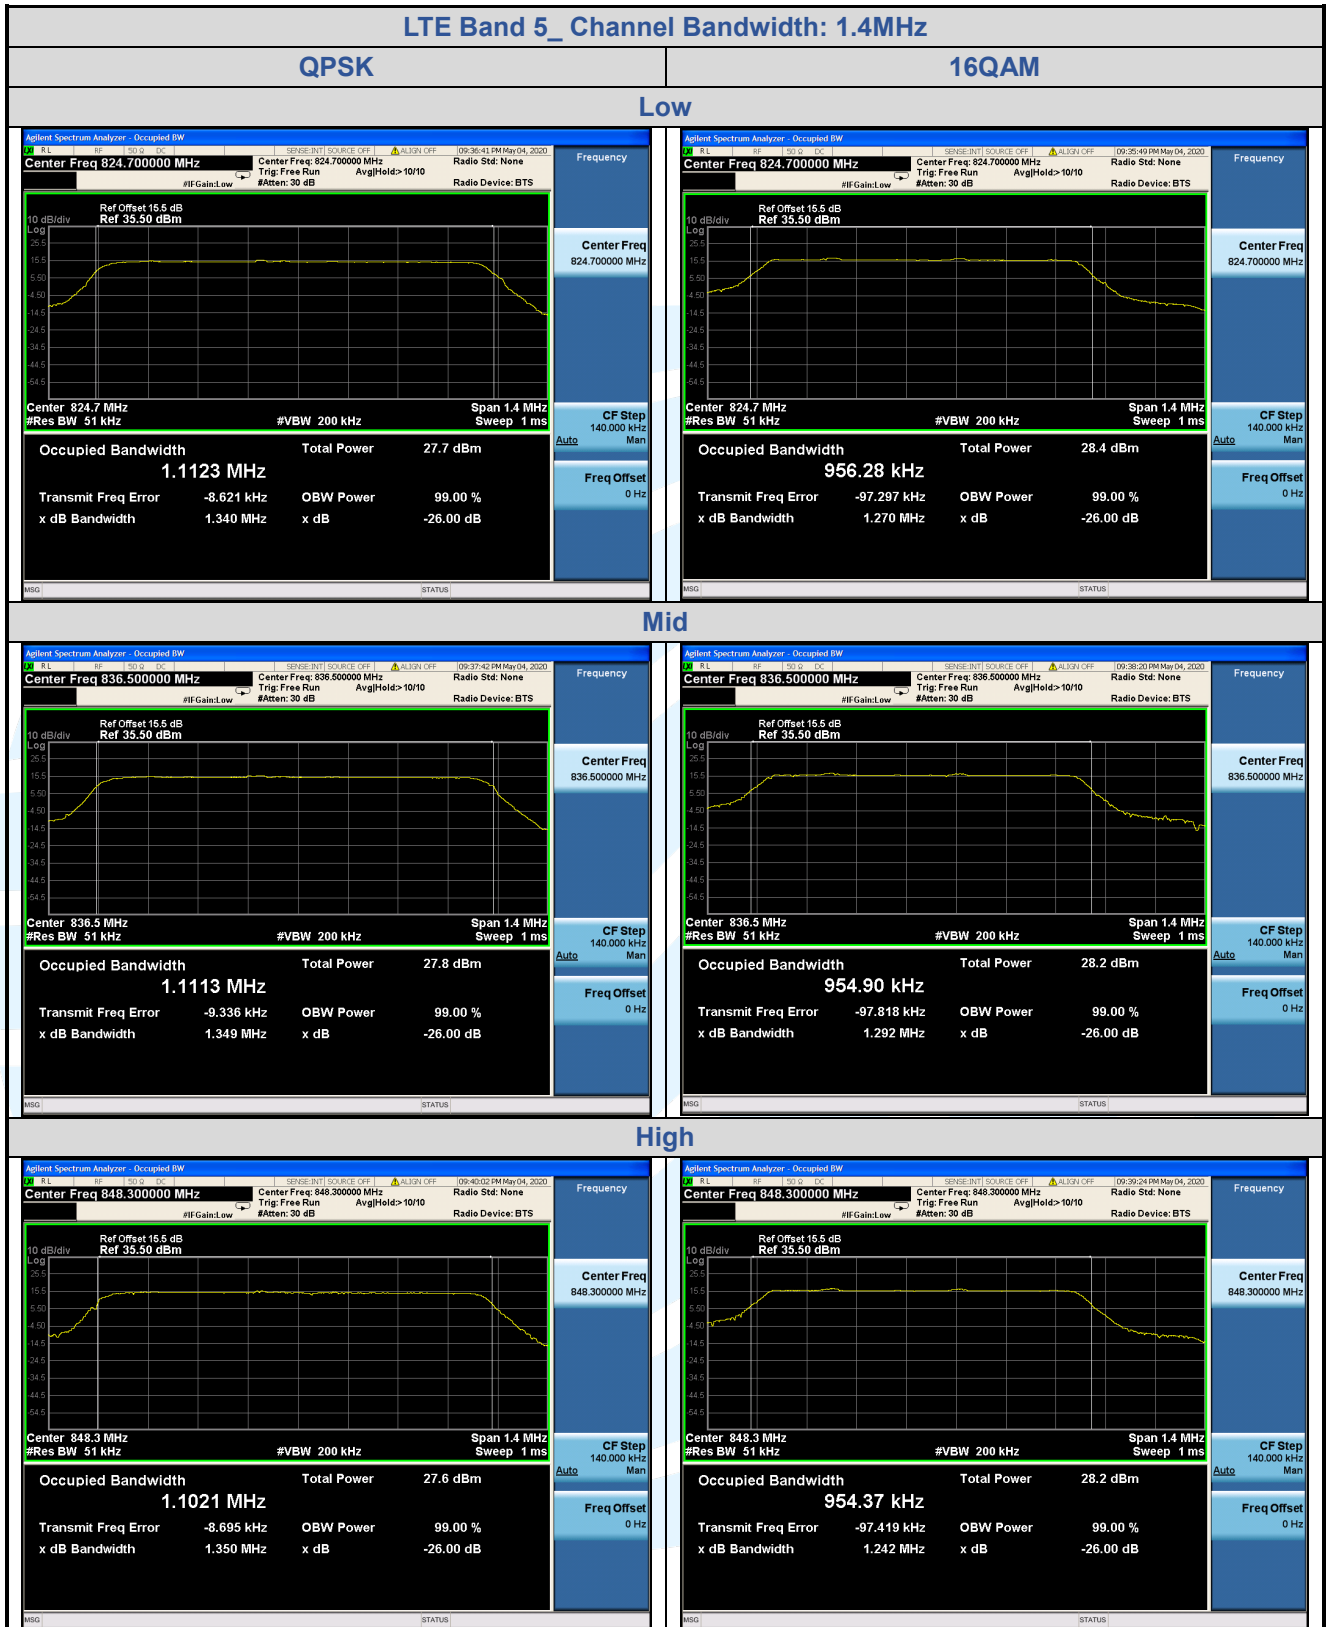

Tel: +86-755-28230888

Fax: +86-755-28230886

E-mail: info@uttlab.com

[Http://www.uttlab.com](http://www.uttlab.com)

UTTR-RF-RSS4G-V1.0

**5.5.3 LTE Band 5**

LTE Band 5				
Bandwidth	Modulation	Channel	Bandwidth(MHz)	
			99% Power	-26dBc
1.4MHz	QPSK	Low	1.112	1.340
		Mid	1.111	1.349
		High	1.102	1.350
	16QAM	Low	0.956	1.270
		Mid	0.955	1.292
		High	0.954	1.242
3MHz	QPSK	Low	1.117	1.369
		Mid	1.118	1.350
		High	1.116	1.354
	16QAM	Low	0.973	1.413
		Mid	0.974	1.437
		High	0.970	1.435
5MHz	QPSK	Low	1.125	1.357
		Mid	1.126	1.362
		High	1.125	1.357
	16QAM	Low	0.952	1.240
		Mid	0.954	1.247
		High	0.953	1.249
10MHz	QPSK	Low	1.123	1.364
		Mid	1.125	1.364
		High	1.126	1.368
	16QAM	Low	0.983	1.283
		Mid	0.983	1.282
		High	0.986	1.303