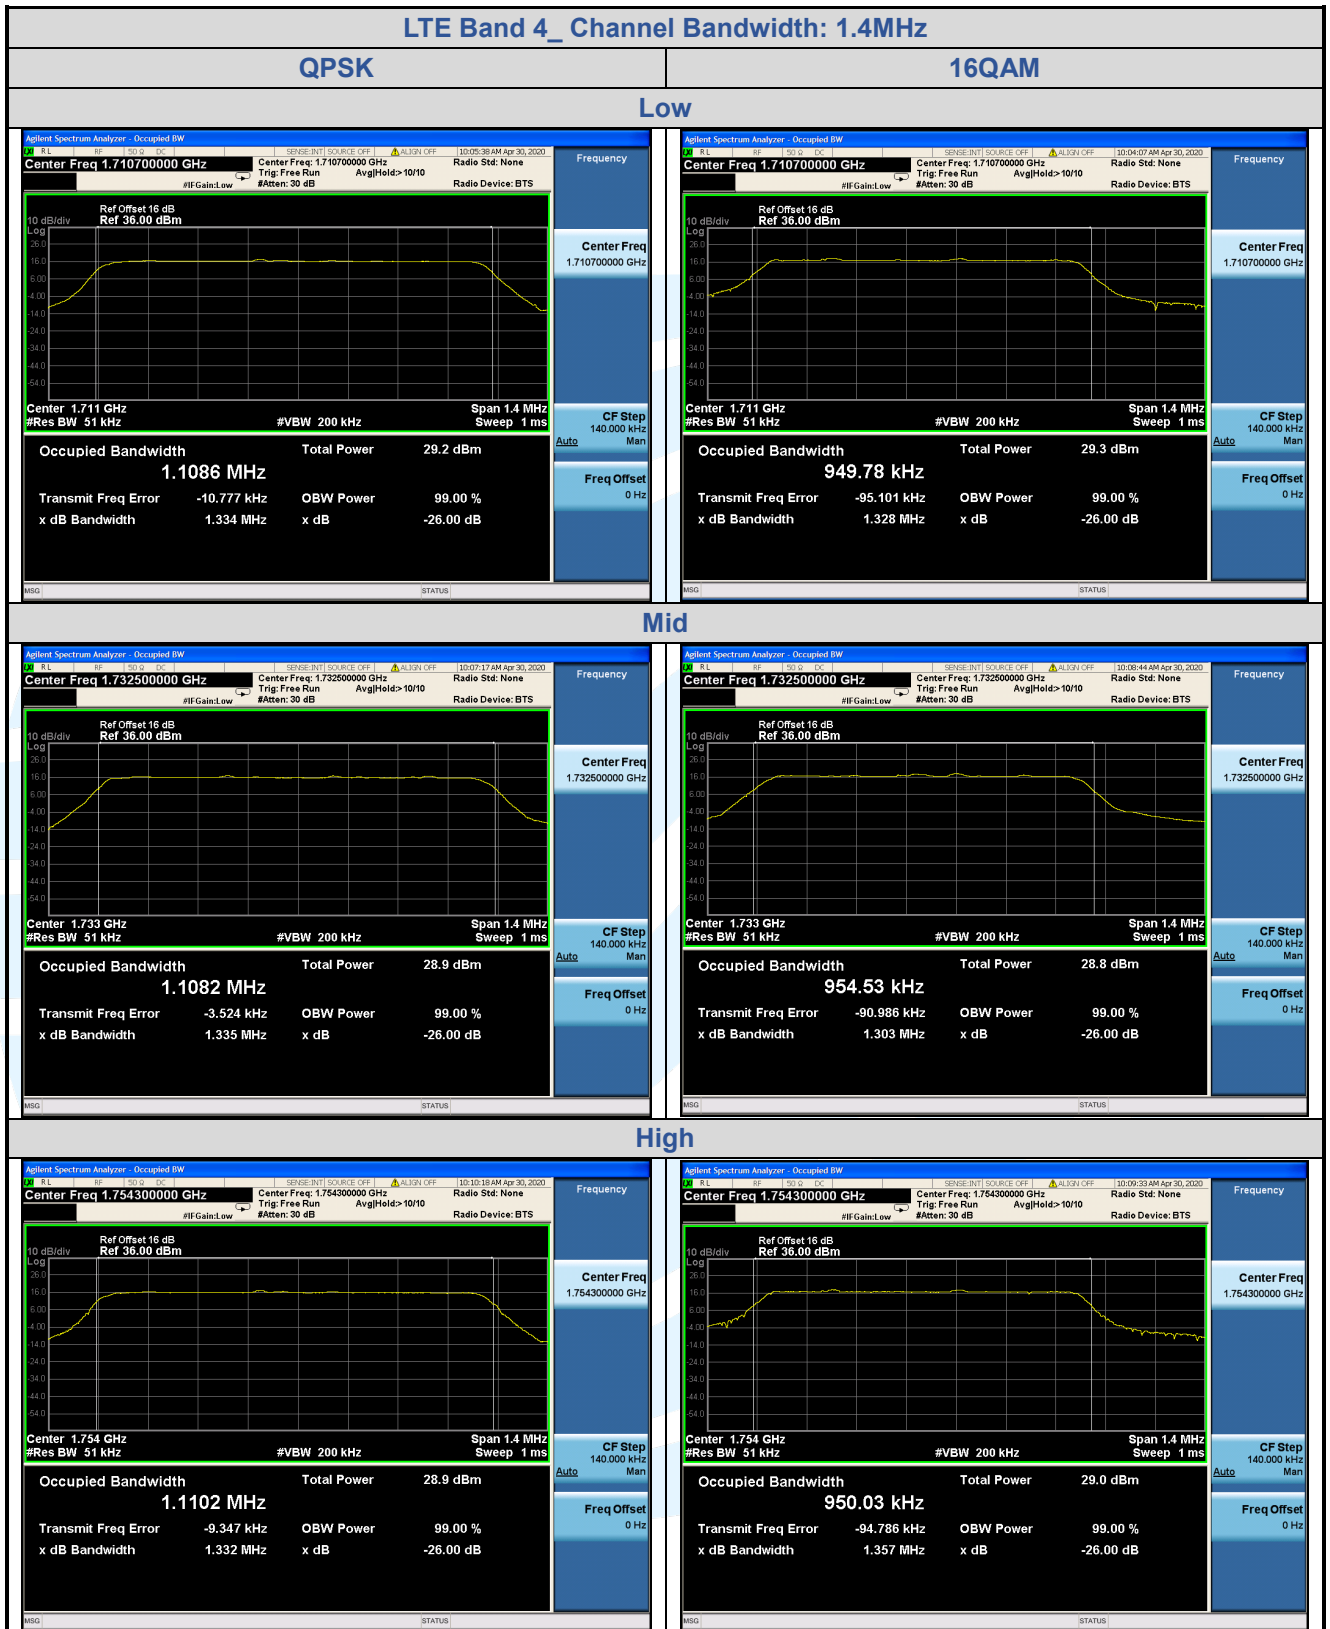

Fax: +86-755-28230886

E-mail: info@uttlab.com

[Http://www.uttlab.com](http://www.uttlab.com)

UTTR-RF-RSS4G-V1.0

**5.5.2 LTE Band 4**

LTE Band 4				
Bandwidth	Modulation	Channel	Bandwidth(MHz)	
			99% Power	-26dBc
1.4MHz	QPSK	Low	1.109	1.334
		Mid	1.108	1.335
		High	1.110	1.332
	16QAM	Low	0.950	1.328
		Mid	0.955	1.303
		High	0.950	1.357
3MHz	QPSK	Low	1.120	1.336
		Mid	1.119	1.334
		High	1.120	1.405
	16QAM	Low	0.974	1.455
		Mid	0.980	1.490
		High	0.976	1.469
5MHz	QPSK	Low	1.125	1.364
		Mid	1.131	1.337
		High	1.125	1.355
	16QAM	Low	0.952	1.205
		Mid	0.978	1.215
		High	0.951	1.214
10MHz	QPSK	Low	1.125	1.362
		Mid	1.125	1.362
		High	1.129	1.377
	16QAM	Low	0.982	1.271
		Mid	0.967	1.173
		High	0.988	1.271
15MHz	QPSK	Low	1.133	1.372
		Mid	1.134	1.382
		High	1.134	1.382
	16QAM	Low	0.978	1.223
		Mid	0.976	1.220
		High	0.976	1.219
20MHz	QPSK	Low	1.136	1.381
		Mid	1.129	1.402
		High	1.132	1.384
	16QAM	Low	0.965	1.212
		Mid	0.979	1.184
		High	0.968	1.219