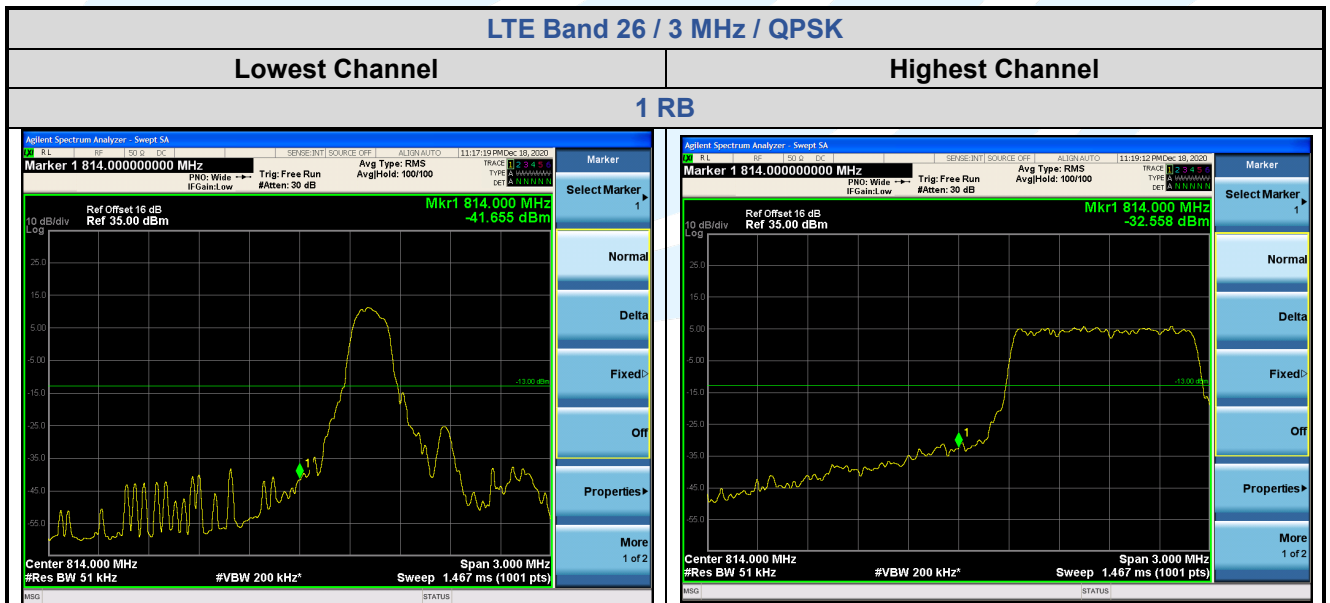

Tel: +86-755-28230888

Fax: +86-755-28230886

E-mail: info@uttlab.com

[Http://www.uttlab.com](http://www.uttlab.com)

UTTR-RF-FCC4G-V1.1

5.6.9 LTE Band 26 (Part 90S)

Shenzhen UnionTrust Quality and Technology Co., Ltd.