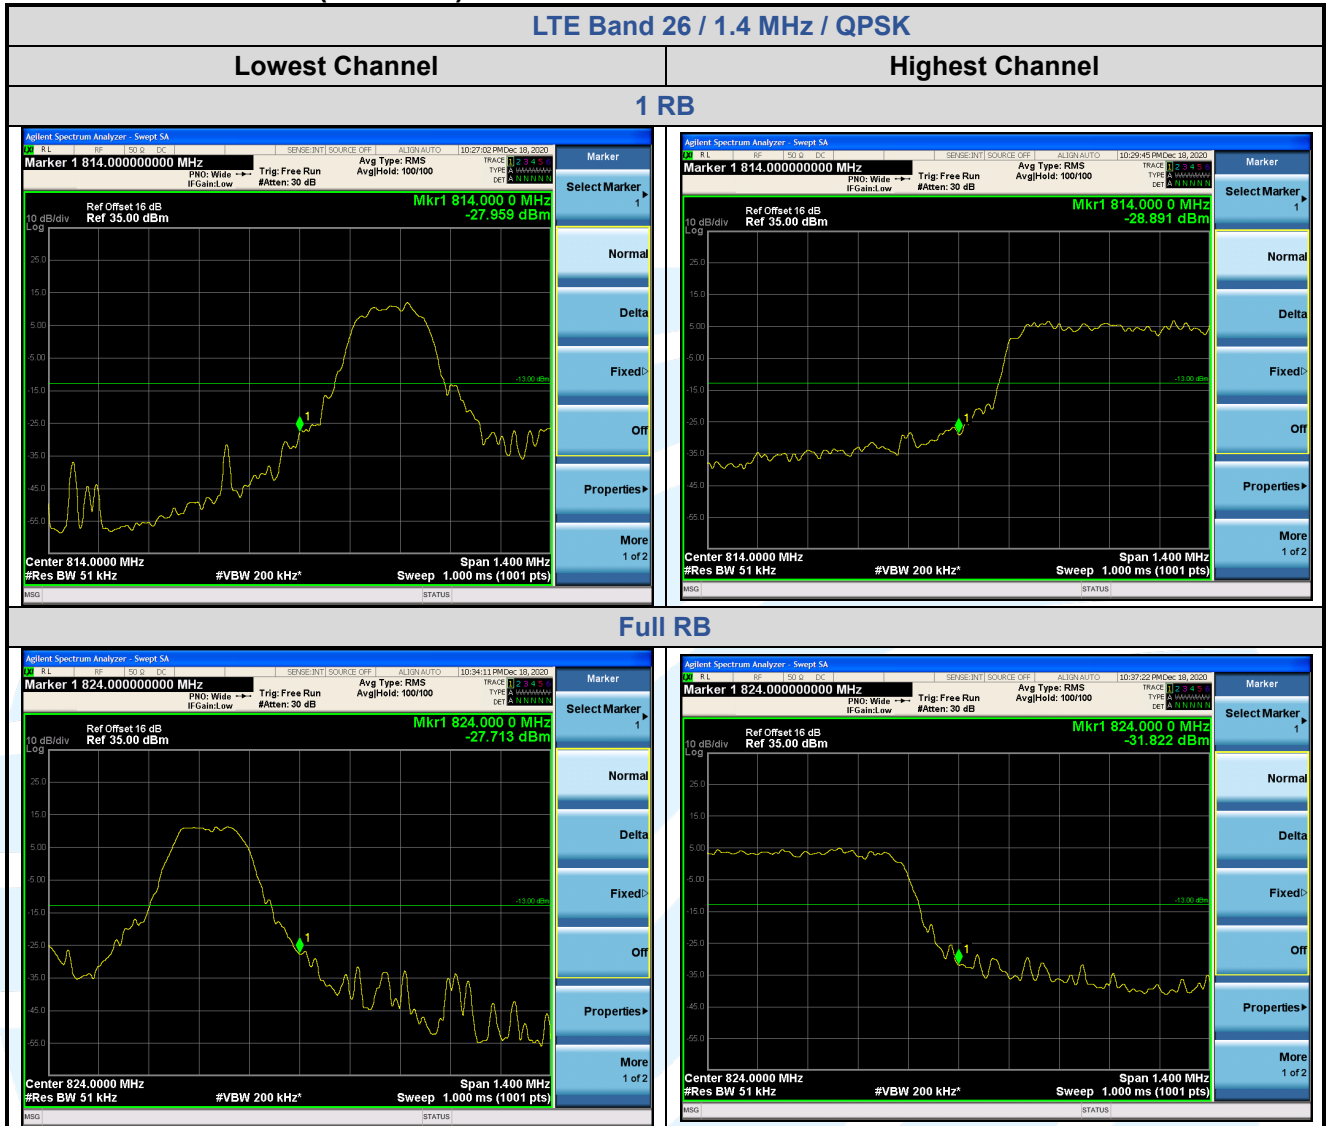

Tel: +86-755-28230888

Fax: +86-755-28230886

E-mail: info@uttlab.com

[Http://www.uttlab.com](http://www.uttlab.com)

UTTR-RF-FCC4G-V1.1

5.6.9 LTE Band 26 (Part 90S)

Shenzhen UnionTrust Quality and Technology Co., Ltd.