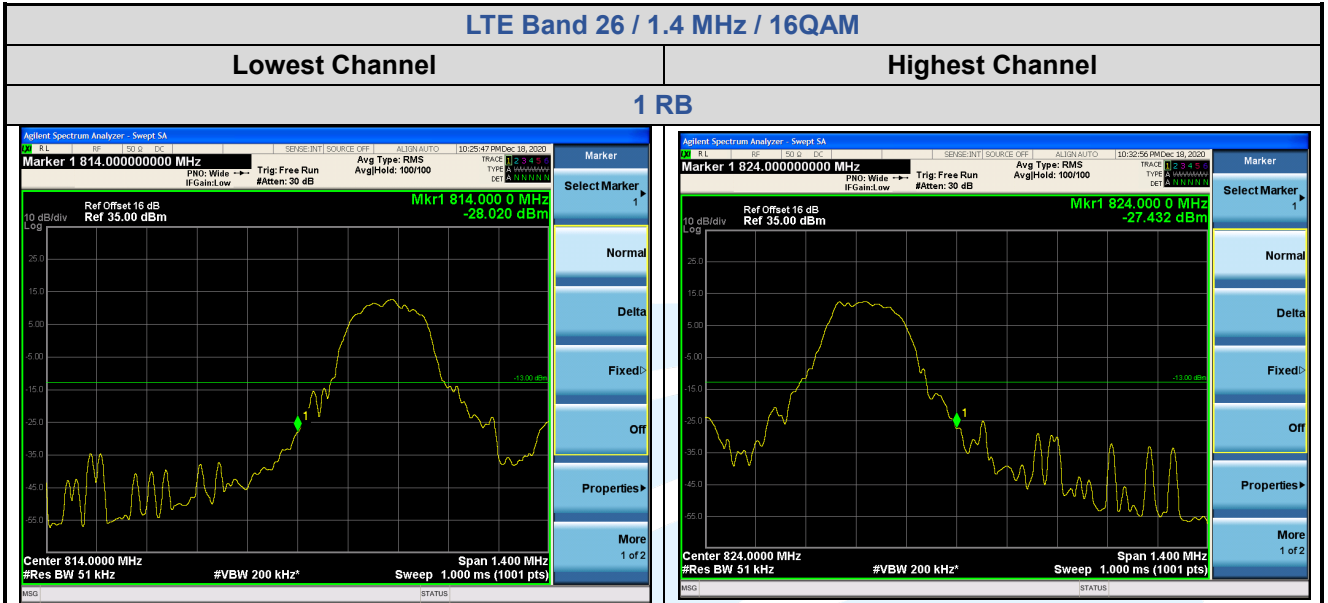

Tel: +86-755-28230888

Fax: +86-755-28230886

E-mail: info@uttlab.com

[Http://www.uttlab.com](http://www.uttlab.com)

UTTR-RF-FCC4G-V1.1

Full RB

LTE Band 26 / 5 MHz / 16QAM

Lowest Channel