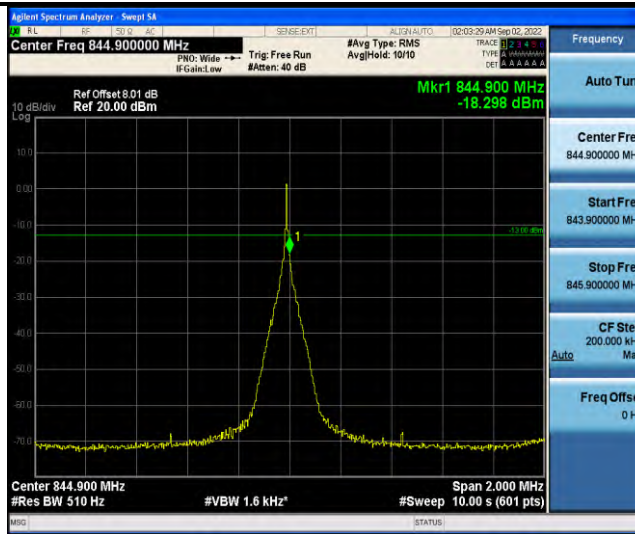

Band19-Stand-Alone-NaN-BPSK-24148-1 @47-3.75kHz--18.29-PASS

Band19-Stand-Alone-Na-N-QPSK-24002-1@0-3.75kHz--18.18-PASS

Band19-Stand-Alone-Na-N-QPSK-24002-1@47-3.75kHz--66.10-PASS

Band19-Stand-Alone-Na-N-QPSK-24148-1@0-3.75kHz--65.23-PASS