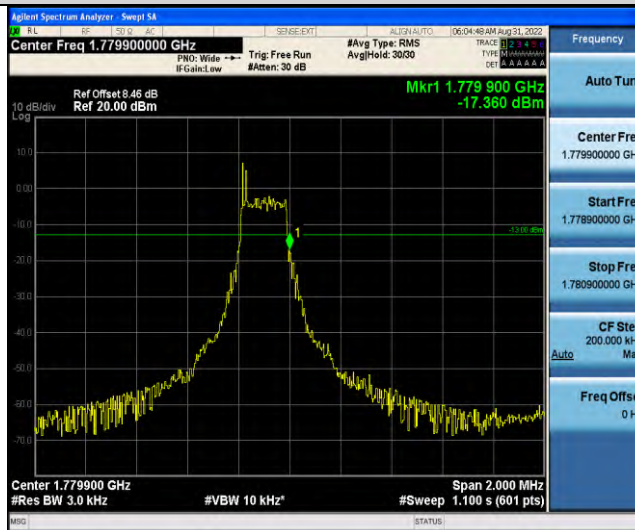

Band66-Stand-Alone-NaN-QPSK-132670-12 @0-15kHz--17.36-PASS