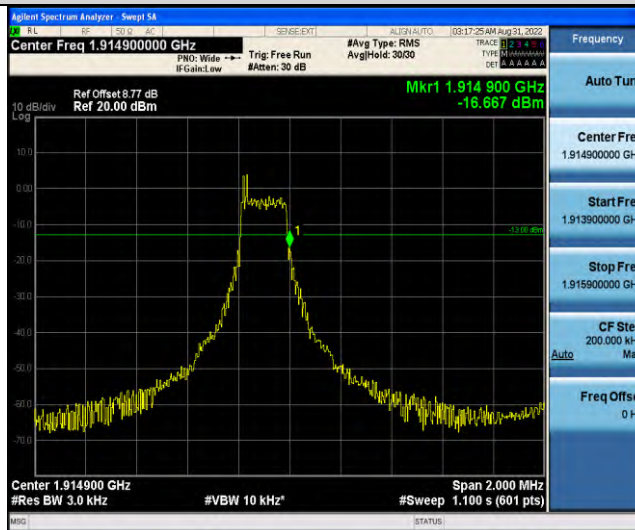

Band25-Stand-Alone-Na-N-QPSK-26042-1@11-15kHz--55.00-PASS

Band25-Stand-Alone-Na-N-QPSK-26042-12@0-15kHz--17.49-PASS

Band25-Stand-Alone-Na-N-QPSK-26688-1@0-15kHz--55.87-PASS

Band25-Stand-Alone-Na-N-QPSK-26688-1@11-15kHz--15.72-PASS