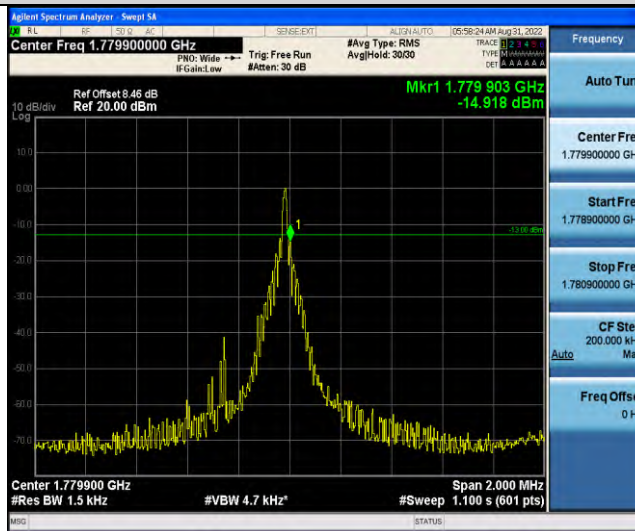

Band66-Stand-Alone-NaN-QPSK-131974-1 @0-15kHz--13.91-PASS

Band66-Stand-Alone-NaN-QPSK-131974-1 @11-15kHz--42.38-PASS

Band66-Stand-Alone-NaN-QPSK-131974-12 @0-15kHz--15.96-PASS

Band66-Stand-Alone-NaN-QPSK-132670-1 @0-15kHz--56.11-PASS