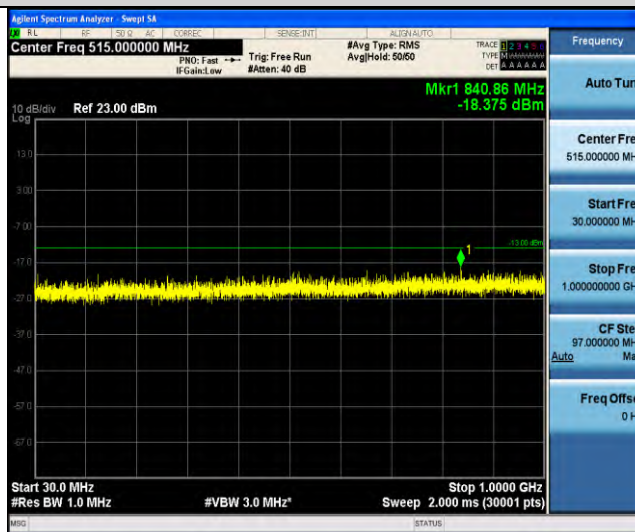

Band66-Stand-Alone-Na-N-QPSK-132322-12@0-15kHz-0.15-30-0.15~30MHz@-51.25dBm--33-PASS

Band66-Stand-Alone-Na-N-QPSK-132322-12@0-15kHz-30-1000-30~1000MHz@-18.38dBm--13-PASS