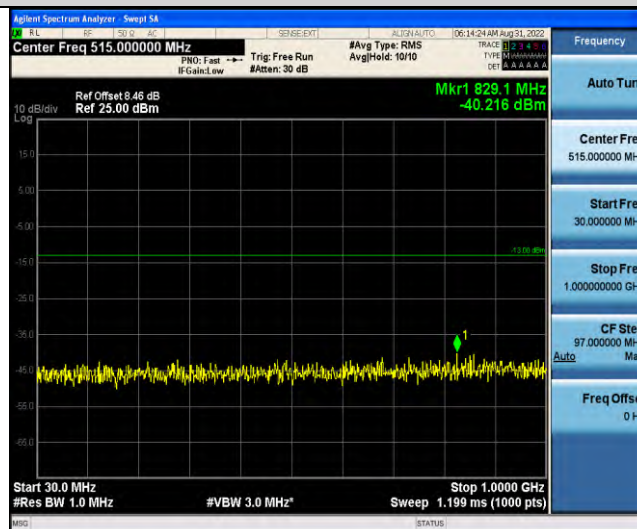

Band66-Stand-Alone-Na-N-QPSK-132670-12@0-15kHz-0.15-30-0.15~30MHz@-57.93dBm--33-PASS

Band66-Stand-Alone-Na-N-QPSK-132670-12@0-15kHz-30-1000-30~1000MHz@-40.22dBm--13-PASS