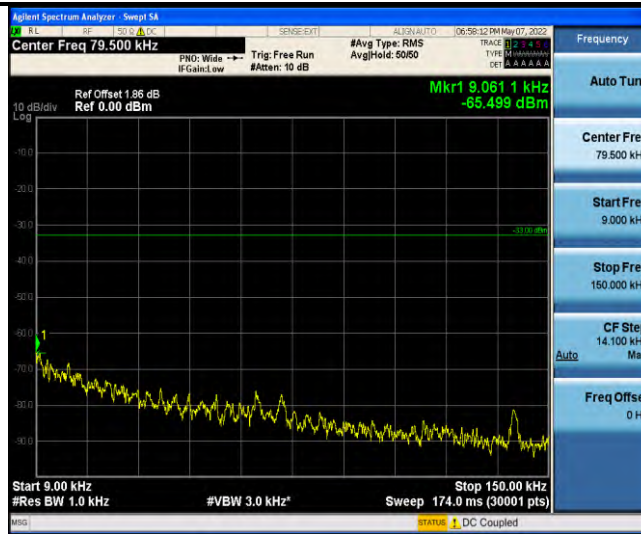

Band66-Stand-Alone-NaN-QPSK-132322-1 @47-3.75kHz-1000-5000-1000~5000MHz @-23.98dBm--13-PASS

Band66-Stand-Alone-NaN-QPSK-132322-1 @47-3.75kHz-5000-12000-5000~12000MHz @-41.17dBm--13-PASS

Band66-Stand-Alone-NaN-QPSK-132322-1 @47-3.75kHz-12000-26500-12000~26500MHz @-30.94dBm--13-PASS