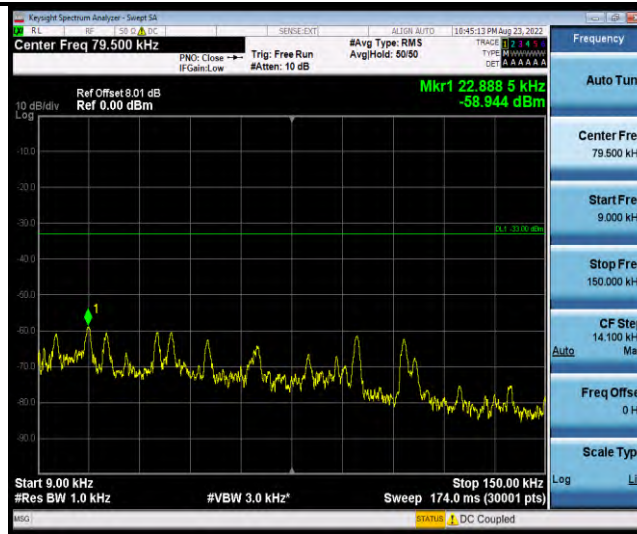

Band19-Stand-Alone-Na-N-QPSK-24075-12@0-15kHz-1000-5000-1000~5000MHz@-23.92dBm--13-PASS

Band19-Stand-Alone-Na-N-QPSK-24075-12@0-15kHz-5000-12000-5000~12000MHz@-43.88dBm--13-PASS

Band19-Stand-Alone-Na-N-QPSK-24075-12@0-15kHz-12000-26500-12000~26500MHz@-30.74dBm--13-PASS