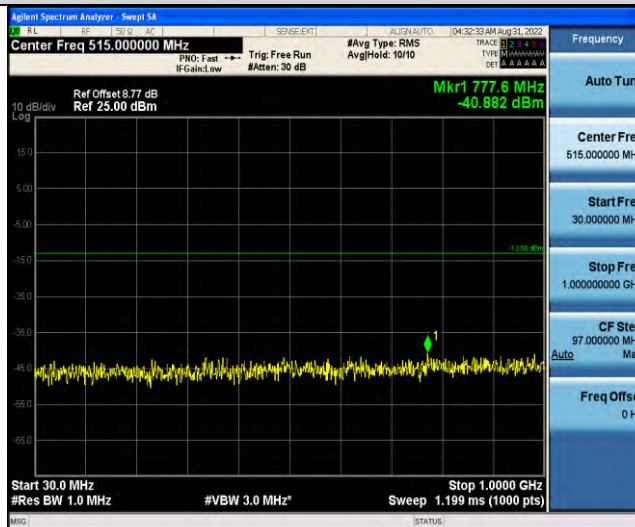

Band25-Stand-Alone-Na-N-QPSK-26688-12@0-15kHz-0.15-30-0.15~30MHz@-59.88dBm--33-PASS

Band25-Stand-Alone-Na-N-QPSK-26688-12@0-15kHz-30-1000-30~1000MHz@-40.88dBm--13-PASS