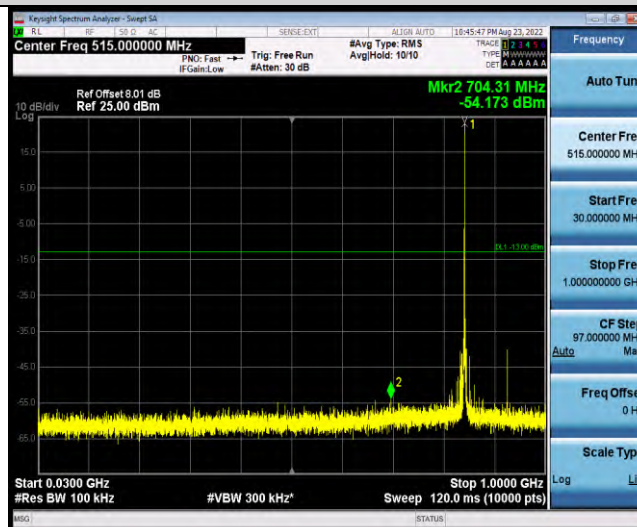

Band19-Stand-Alone-Na-N-QPSK-24148-12@0-15kHz-0.15-30-0.15~30MHz@-70.15dBm--23-PASS

Band19-Stand-Alone-Na-N-QPSK-24148-12@0-15kHz-30-1000-30~1000MHz@-54.17dBm--13-PASS