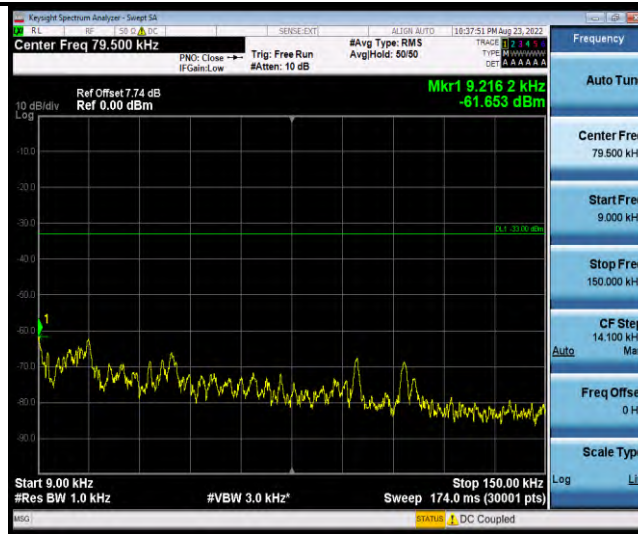

Band18-Stand-Alone-NaN-QPSK-23925-1 @47-3.75kHz-1000-5000-1000~5000MHz@ -23.92dBm--13-PASS

Band18-Stand-Alone-NaN-QPSK-23925-1 @47-3.75kHz-5000-12000-5000~12000MHz@ -43.86dBm--13-PASS

Band18-Stand-Alone-NaN-QPSK-23925-1 @47-3.75kHz-12000-26500-12000~26500MHz@ -30.58dBm--13-PASS