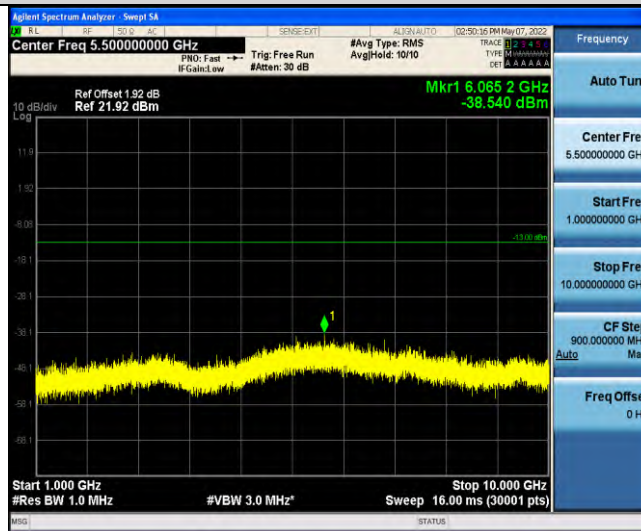

Band13-Stand-Alone-NaN-QPSK-23230-1 @0-3.75kHz-793-805-793~805MHz @ -58.48dBm--35-PASS

Band13-Stand-Alone-NaN-QPSK-23230-1 @0-3.75kHz-1000-10000-1000~10000MHz @ -38.54dBm--13-PASS