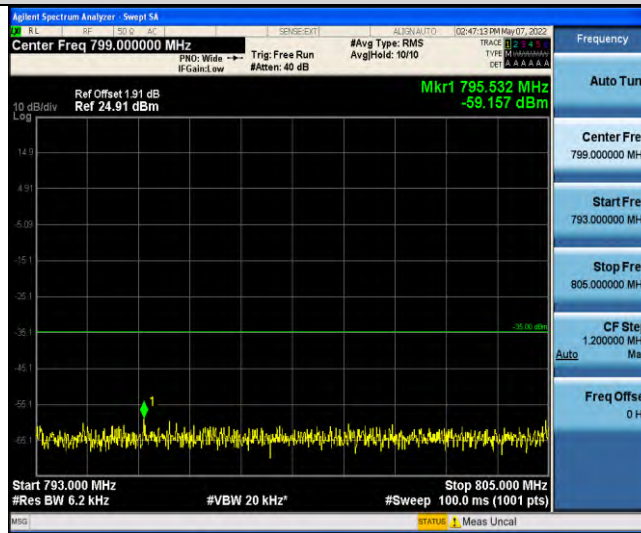

Band13-Stand-Alone-Na-N-QPSK-23182-1 @0-3.75kHz-763-775-763~775MHz @ -58.33dBm--35-PASS

Band13-Stand-Alone-Na-N-QPSK-23182-1 @0-3.75kHz-793-805-793~805MHz @ -59.16dBm--35-PASS