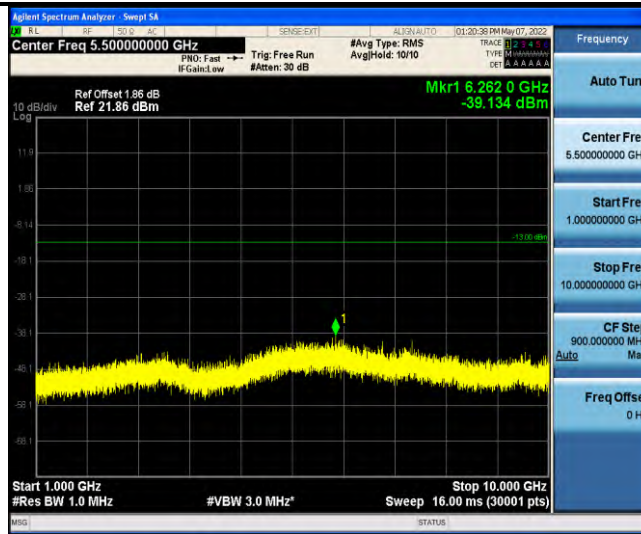

Band12-Stand-Alone-Na-N-QPSK-23012-1 @0-3.75kHz-0.009-0.15-0.009~0.15MHz@-64.57dBm--33-PASS

Band12-Stand-Alone-Na-N-QPSK-23012-1 @0-3.75kHz-0.15-30-0.15~30MHz@-66.42dBm--23-PASS

Band12-Stand-Alone-Na-N-QPSK-23012-1 @0-3.75kHz-30-1000-30~1000MHz@-56.31dBm--13-PASS