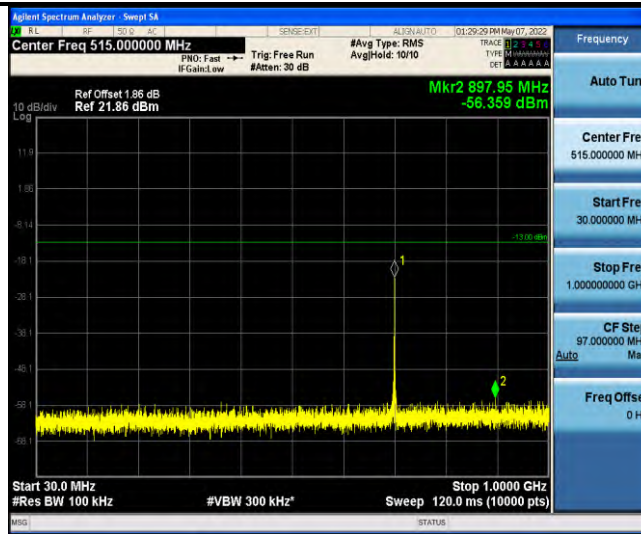

Band12-Stand-Alone-NaN-QPSK-23095-12@0-15kHz-0.15-30-0.15~30MHz@-58.65dBm--23-PASS

Band12-Stand-Alone-NaN-QPSK-23095-12@0-15kHz-30-1000-30~1000MHz@-56.36dBm--13-PASS