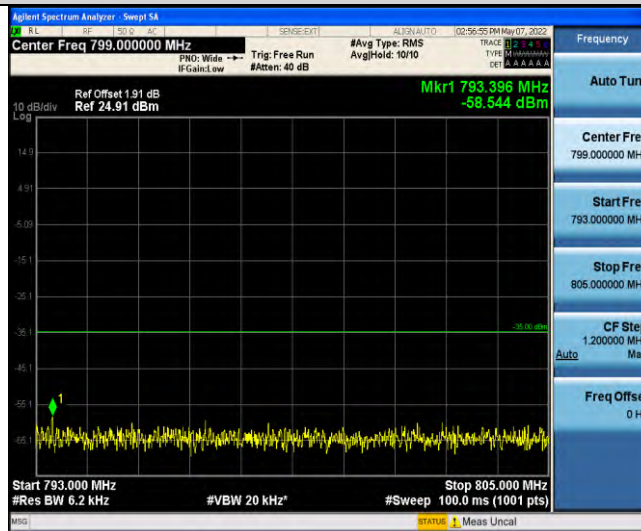

Band13-Stand-Alone-NaN-QPSK-23182-12@0-15kHz-763-775-763~775MHz@-49.09dBm--35-PASS

Band13-Stand-Alone-NaN-QPSK-23182-12@0-15kHz-793-805-793~805MHz@-58.54dBm--35-PASS