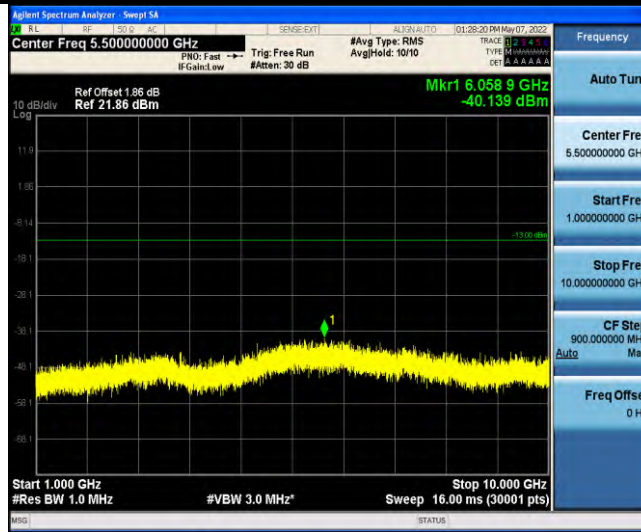

Band12-Stand-Alone-Na-N-QPSK-23012-12@0-15kHz-0.009-0.15-0.009~0.15MHz@-64.54dBm--33-PASS

Band12-Stand-Alone-Na-N-QPSK-23012-12@0-15kHz-0.15-30-0.15~30MHz@-60.22dBm--23-PASS

Band12-Stand-Alone-Na-N-QPSK-23012-12@0-15kHz-30-1000-30~1000MHz@-56.69dBm--13-PASS