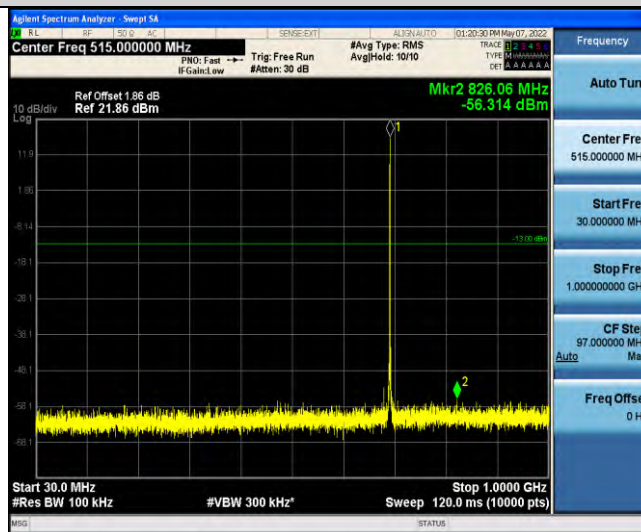

Band12-Stand-Alone-Na-N-QPSK-23012-1 @0-3.75kHz-0.009-0.15-0.009~0.15MHz@-64.57dBm--33-PASS

Band12-Stand-Alone-Na-N-QPSK-23012-1 @0-3.75kHz-0.15-30-0.15~30MHz@-66.42dBm--23-PASS

Band12-Stand-Alone-Na-N-QPSK-23012-1 @0-3.75kHz-30-1000-30~1000MHz@-56.31dBm--13-PASS