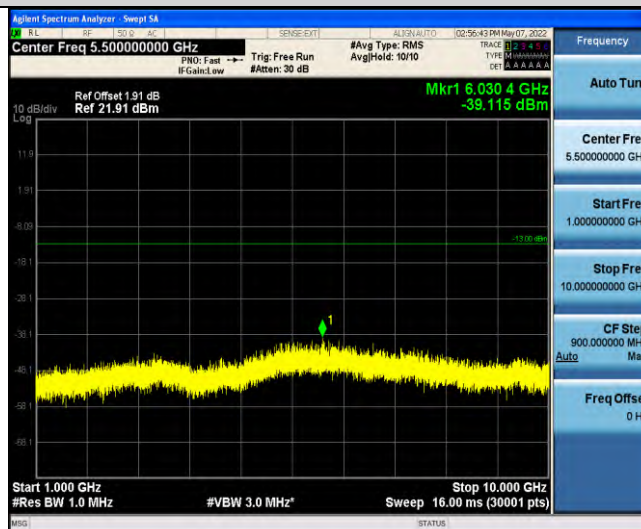

Band13-Stand-Alone-NaN-QPSK-23182-12@0-15kHz-793-805-793~805MHz@-58.54dBm--35-PASS

Band13-Stand-Alone-NaN-QPSK-23182-12@0-15kHz-1000-10000-1000~10000MHz@-39.12dBm--13-PASS