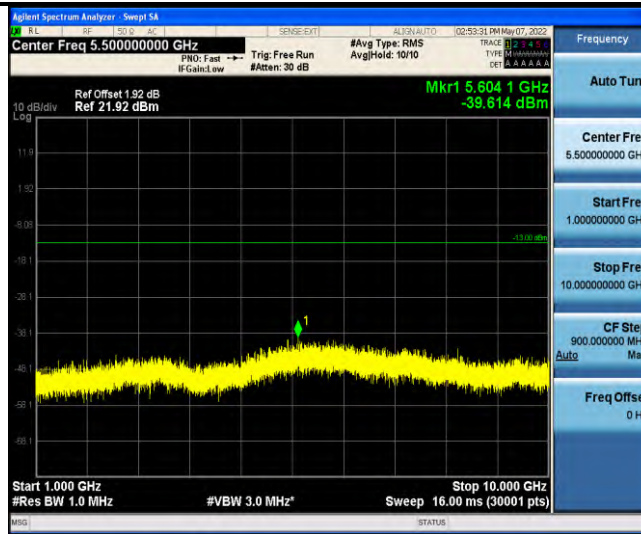

Band13-Stand-Alone-NaN-QPSK-23278-1 @0-3.75kHz-30-1000-30~1000MHz@-54.14dBm--13-PASS

Band13-Stand-Alone-NaN-QPSK-23278-1 @0-3.75kHz-763-775-763~775MHz@-60.23dBm--35-PASS

Band13-Stand-Alone-NaN-QPSK-23278-1 @0-3.75kHz-793-805-793~805MHz@-58.49dBm--35-PASS