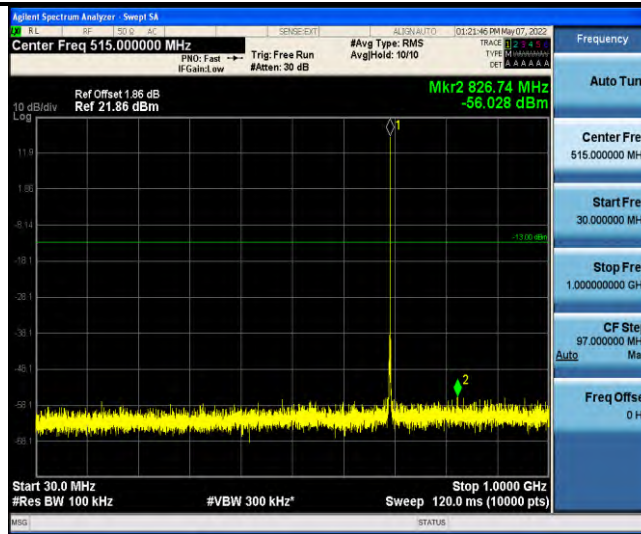

Band12-Stand-Alone-Na-N-QPSK-23012-1@47-3.75kHz-0.15-30-0.15~30MHz@-66.3dBm--23-PASS

Band12-Stand-Alone-NaN-QPSK-23012-1 @47-3.75kHz-30-1000-30~1000MHz @-56.03dBm--13-PASS