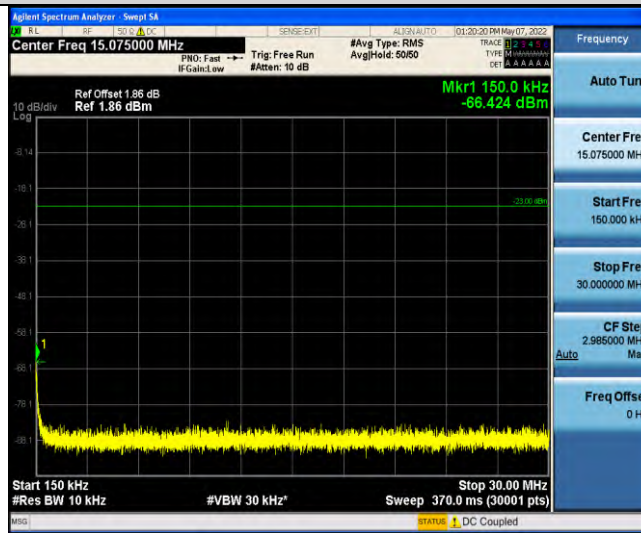

Band12-Stand-Alone-Na-N-QPSK-23012-1 @0-3.75kHz-0.009-0.15-0.009~0.15MHz@-64.57dBm--33-PASS

Band12-Stand-Alone-Na-N-QPSK-23012-1 @0-3.75kHz-0.15-30-0.15~30MHz@-66.42dBm--23-PASS

Band12-Stand-Alone-Na-N-QPSK-23012-1 @0-3.75kHz-30-1000-30~1000MHz@-56.31dBm--13-PASS