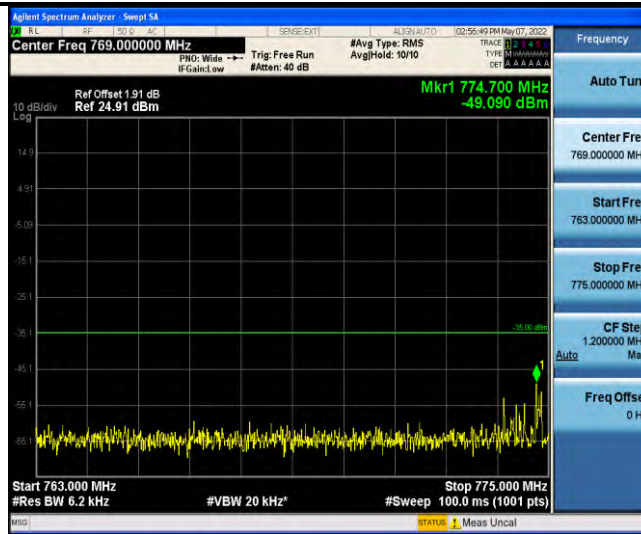

Band13-Stand-Alone-Na-N-QPSK-23182-12@0-15kHz-0.009-0.15-0.009~0.15MHz@-63.89dBm--33-PASS

Band13-Stand-Alone-Na-N-QPSK-23182-12@0-15kHz-0.15-30-0.15~30MHz@-40.19dBm--23-PASS

Band13-Stand-Alone-Na-N-QPSK-23182-12@0-15kHz-30-1000-30~1000MHz@-55.94dBm--13-PASS