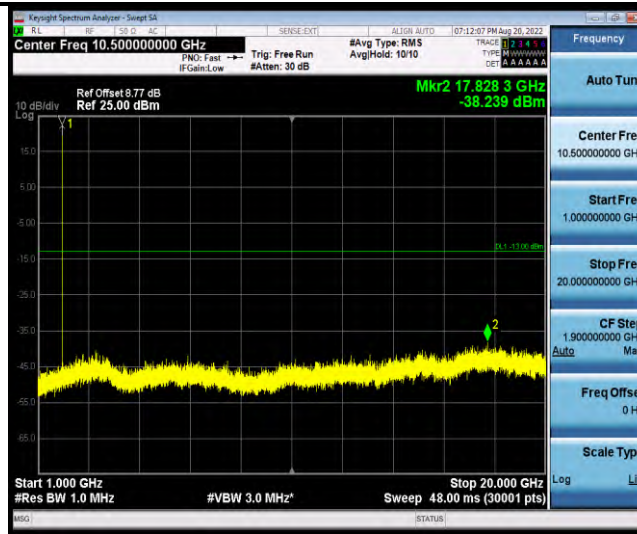

Band2-Stand-Alone-Na-N-QPSK-19198-12@0-15kHz-0.009-0.15-0.009~0.15MHz@-64.64dBm--43-PASS

Band2-Stand-Alone-Na-N-QPSK-19198-12@0-15kHz-0.15-30-0.15~30MHz@-71.69dBm--33-PASS

Band2-Stand-Alone-Na-N-QPSK-19198-12@0-15kHz-30-1000-30~1000MHz@-44.55dBm--13-PASS