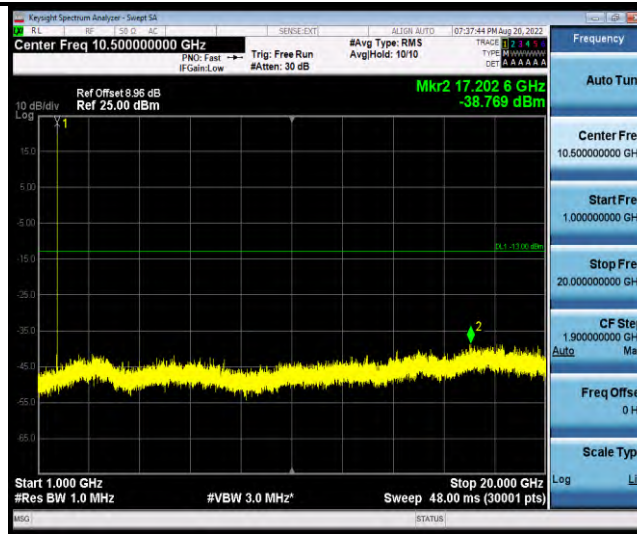

Band4-Stand-Alone-NaN-QPSK-19952-1 @0-3.75kHz-30-1000-30~1000MHz@-45.05dBm--13-PASS

Band4-Stand-Alone-NaN-QPSK-19952-1 @0-3.75kHz-1000-20000-1000~20000MHz@-38.77dBm--13-PASS