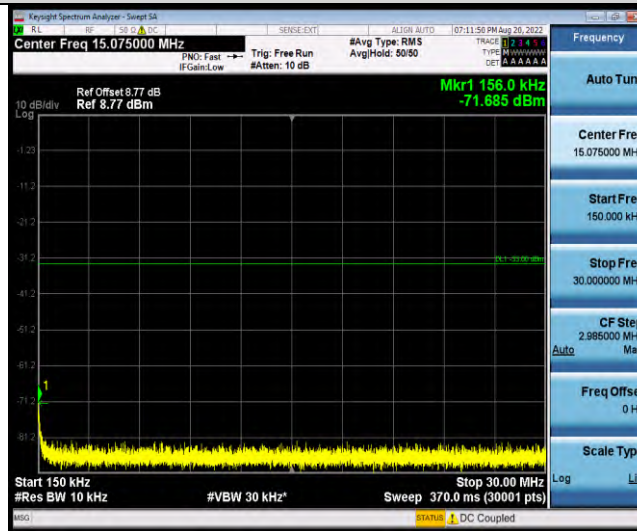

Band2-Stand-Alone-Na-N-QPSK-19198-12@0-15kHz-0.009-0.15-0.009~0.15MHz@-64.64dBm--43-PASS

Band2-Stand-Alone-Na-N-QPSK-19198-12@0-15kHz-0.15-30-0.15~30MHz@-71.69dBm--33-PASS

Band2-Stand-Alone-Na-N-QPSK-19198-12@0-15kHz-30-1000-30~1000MHz@-44.55dBm--13-PASS