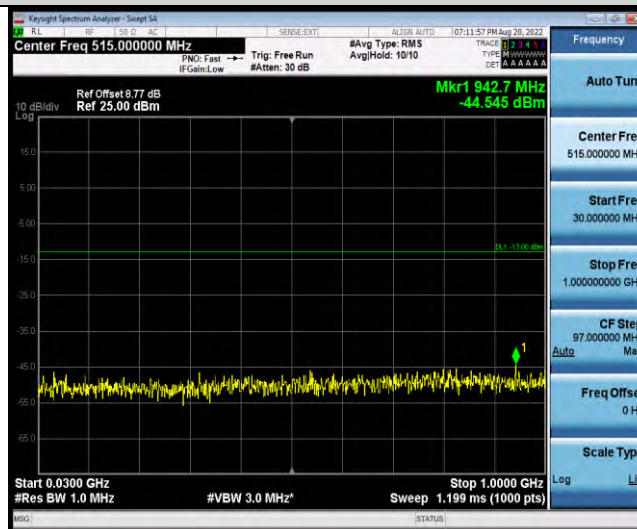

Band2-Stand-Alone-Na-N-QPSK-19198-12@0-15kHz-0.009-0.15-0.009~0.15MHz@-64.64dBm--43-PASS

Band2-Stand-Alone-Na-N-QPSK-19198-12@0-15kHz-0.15-30-0.15~30MHz@-71.69dBm--33-PASS

Band2-Stand-Alone-Na-N-QPSK-19198-12@0-15kHz-30-1000-30~1000MHz@-44.55dBm--13-PASS