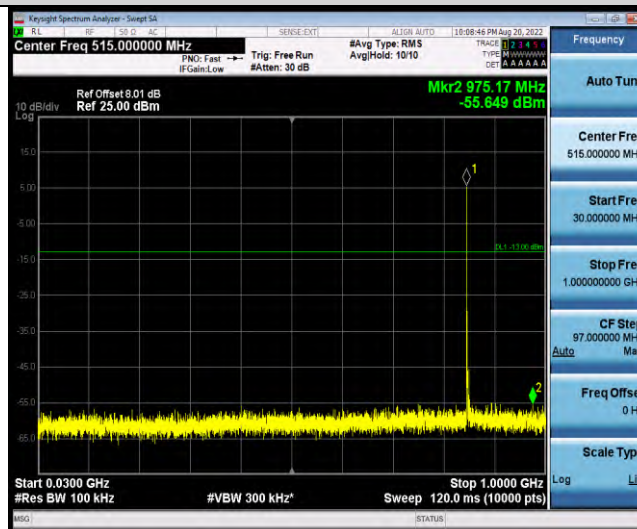

Band5-Stand-Alone-Na-N-QPSK-20648-12@0-15kHz-0.15-30-0.15~30MHz@-55.96dBm--23-PASS

Band5-Stand-Alone-Na-N-QPSK-20648-12@0-15kHz-30-1000-30~1000MHz@-55.65dBm--13-PASS