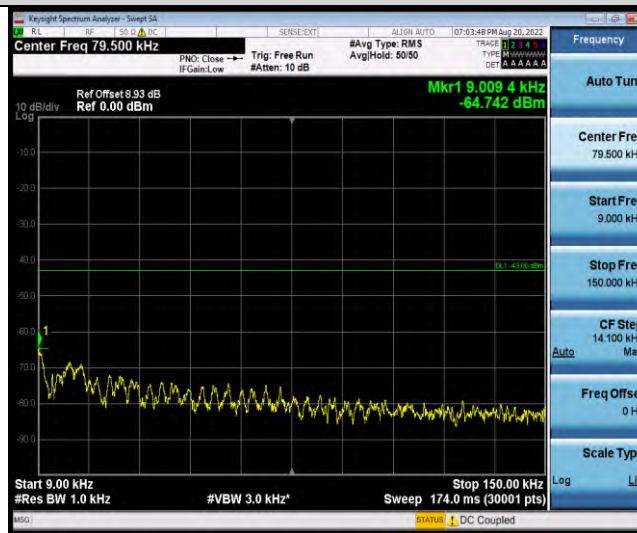

Band2-Stand-Alone-Na-N-QPSK-19198-12@0-15kHz-1000-20000-1000~20000MHz@-38.24dBm--13-PASS

Band2-Stand-Alone-Na-N-QPSK-18602-1 @0-3.75kHz-0.009-0.15-0.009~0.15MHz@-64.74dBm--43-PASS