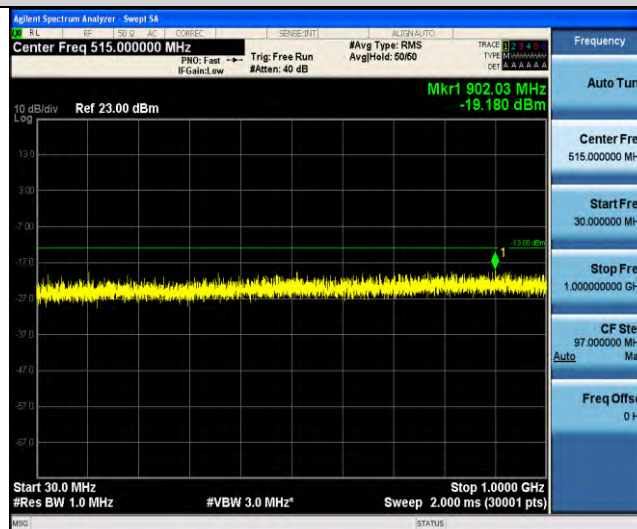

Band2-Stand-Alone-NaN-QPSK-18876-1@47-3.75kHz-0.15-30-0.15~30MHz@-50.14dBm--33-PASS

Band2-Stand-Alone-NaN-QPSK-18876-1@47-3.75kHz-30-1000-30~1000MHz@-19.18dBm--13-PASS