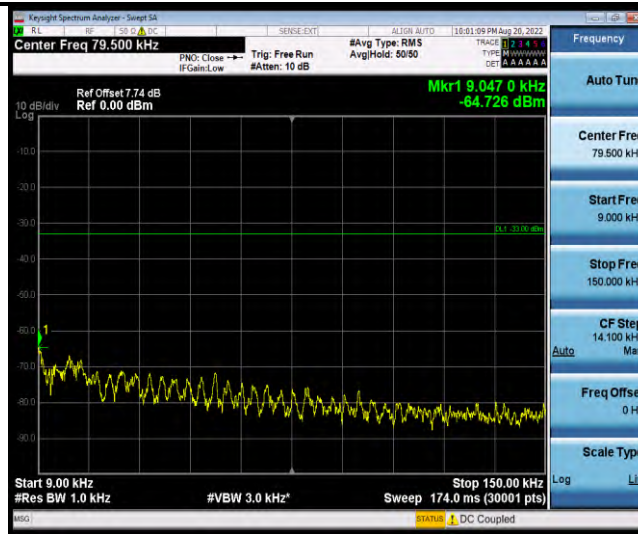

Band4-Stand-Alone-NaN-QPSK-20175-1 @47-3.75kHz-1000-5000-1000~5000MHz@-23.92dBm--13-PASS

Band4-Stand-Alone-NaN-QPSK-20175-1 @47-3.75kHz-5000-12000-5000~12000MHz@-40.81dBm--13-PASS

Band4-Stand-Alone-NaN-QPSK-20175-1 @47-3.75kHz-12000-26500-12000~26500MHz@-30.78dBm--13-PASS