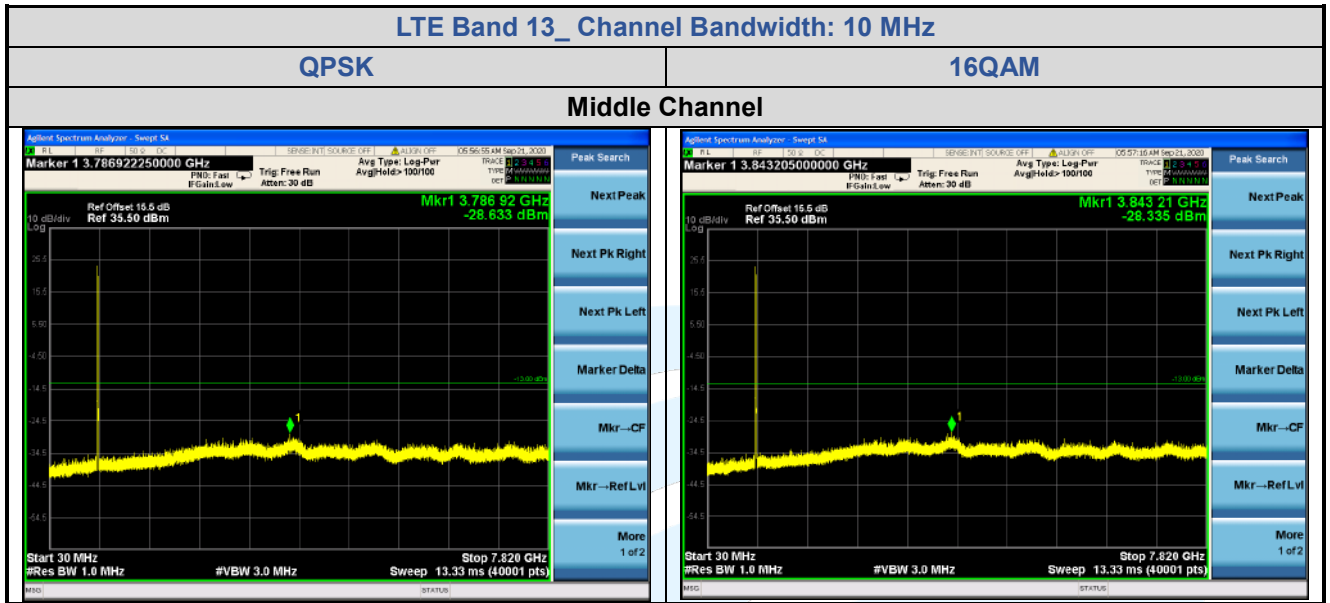

Tel: +86-755-28230888

Fax: +86-755-28230886

E-mail: info@uttlab.com

<http://www.uttlab.com>

UTTR-RF-FCC4G-V1.1

5.7.5 LTE Band 13