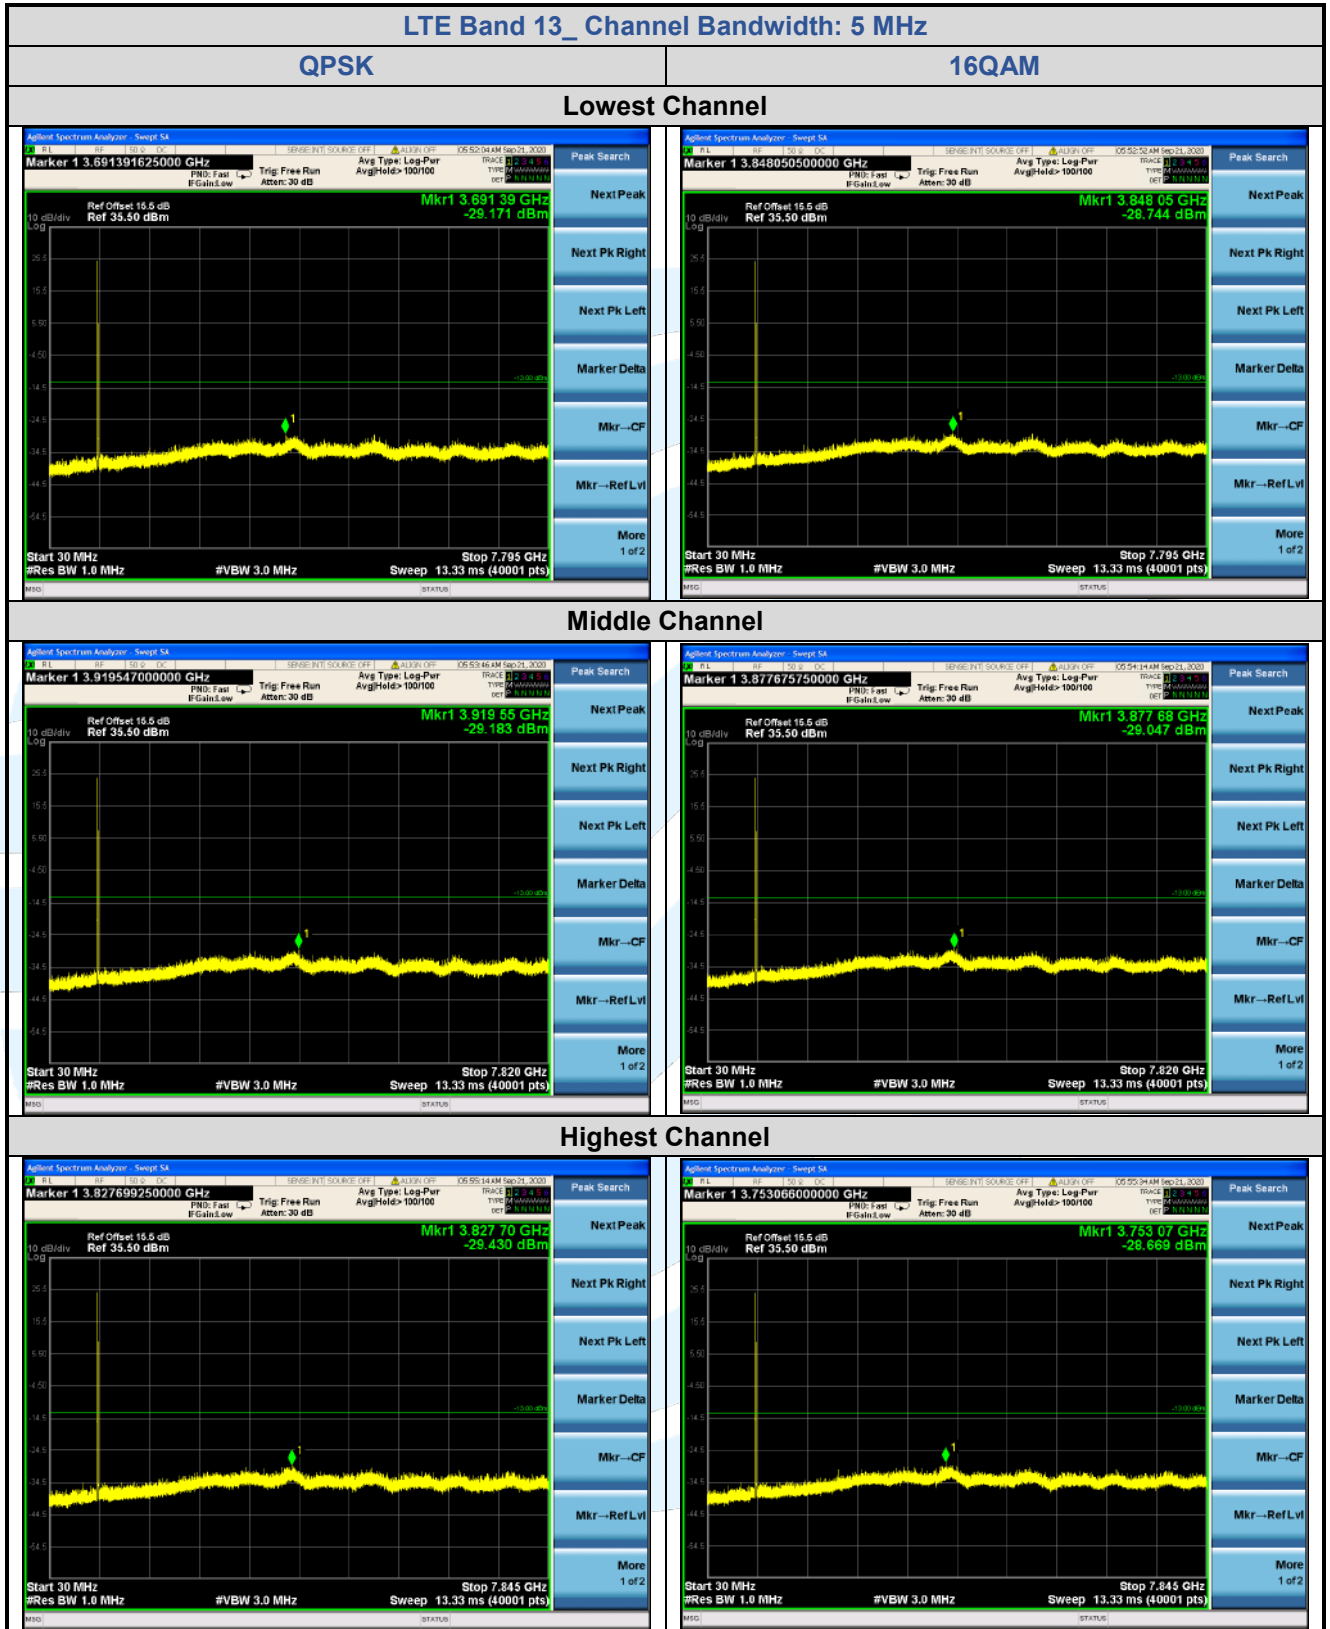

Tel: +86-755-28230888

Fax: +86-755-28230886

E-mail: info@uttlab.com

<http://www.uttlab.com>

UTTR-RF-FCC4G-V1.1

5.7.5 LTE Band 13