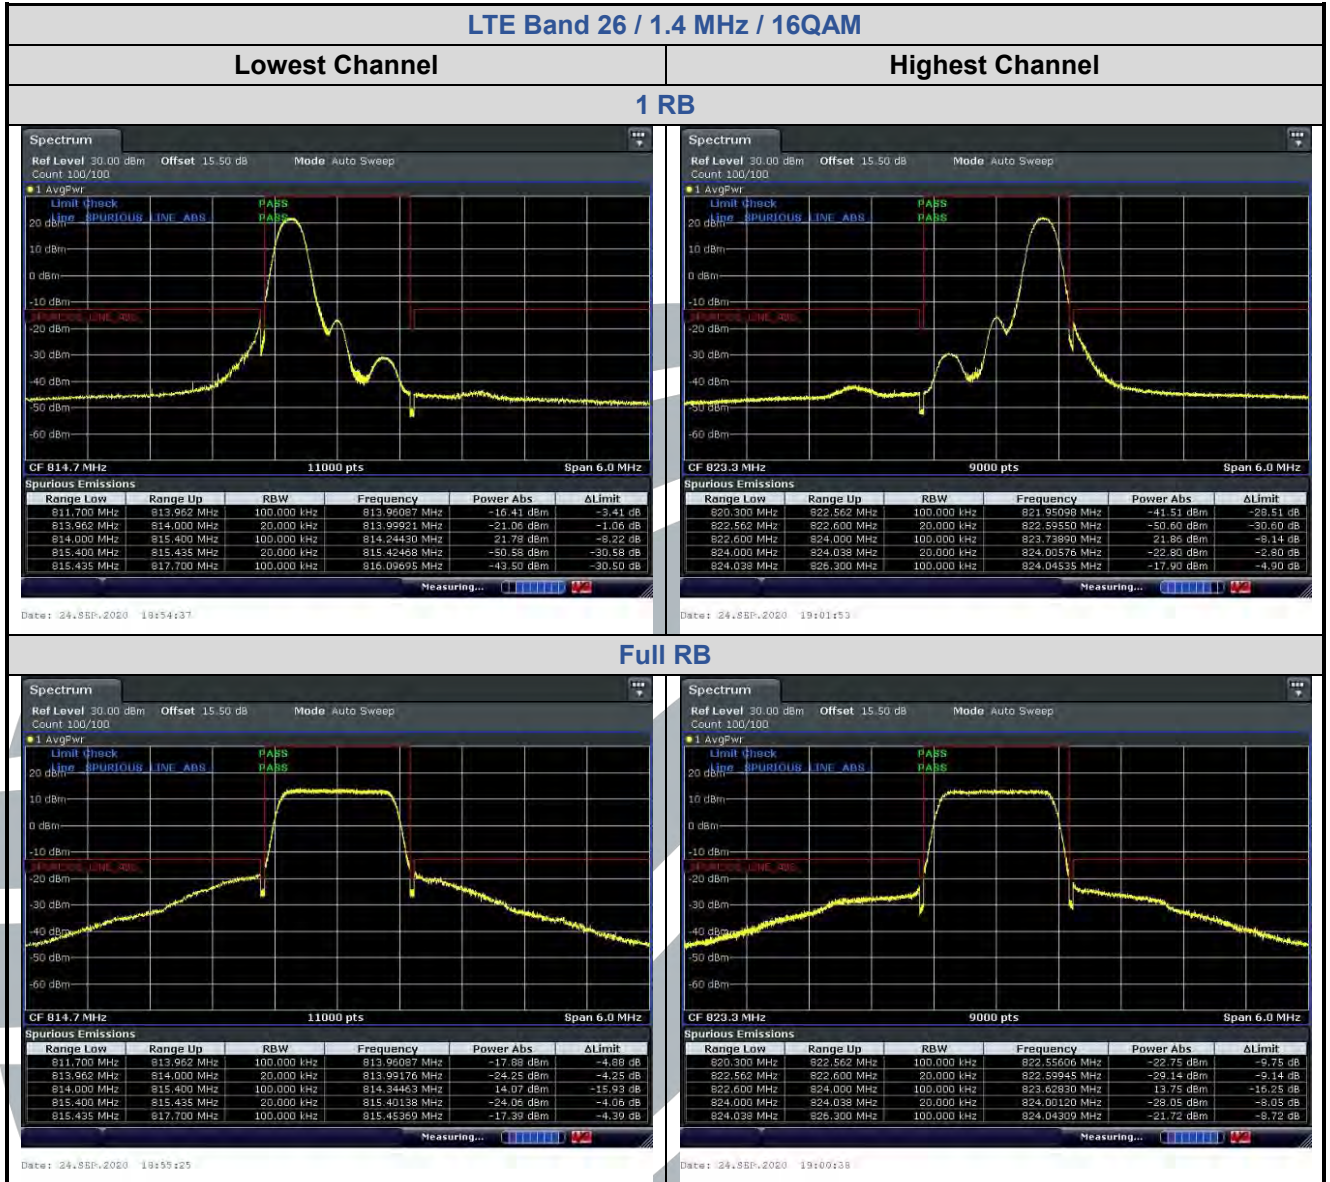

Tel: +86-755-28230888

Fax: +86-755-28230886

E-mail: info@uttlab.com

<http://www.uttlab.com>

UTTR-RF-FCC4G-V1.1

5.6.7 LTE Band 26

5.6.8 LTE Band 26 (Part 90S)

5.6.9 LTE Band 66