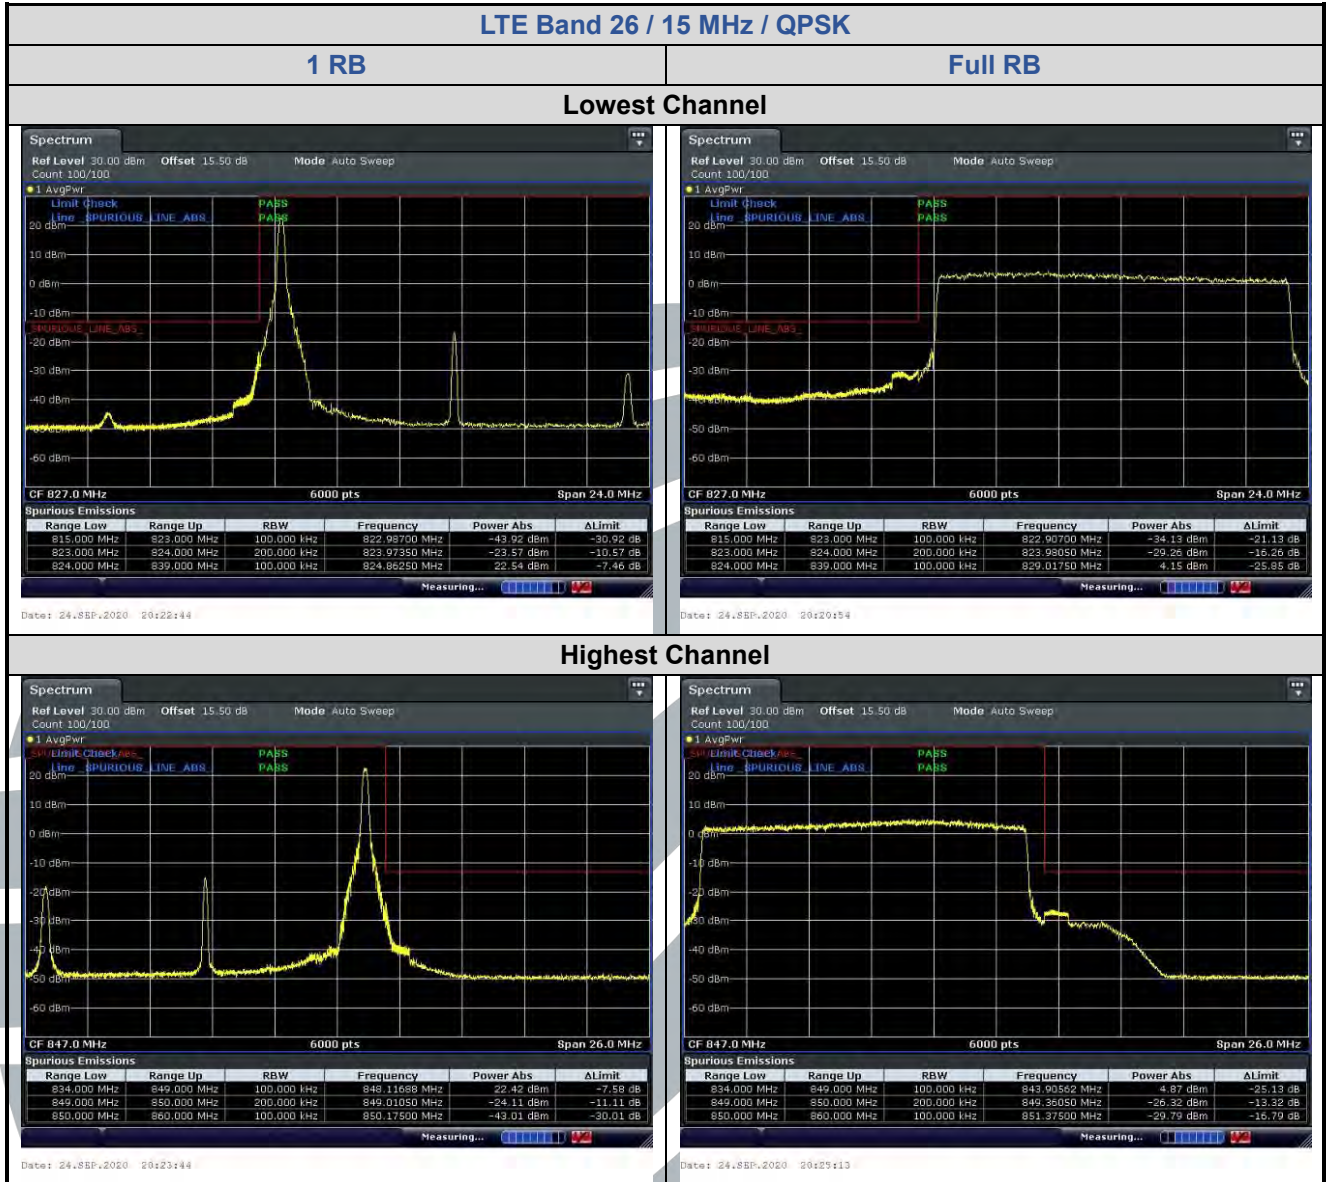

Tel: +86-755-28230888

Fax: +86-755-28230886

E-mail: info@uttlab.com

<http://www.uttlab.com>

UTTR-RF-FCC4G-V1.1

5.6.7 LTE Band 26

5.6.8 LTE Band 26 (Part 90S)

5.6.9 LTE Band 66