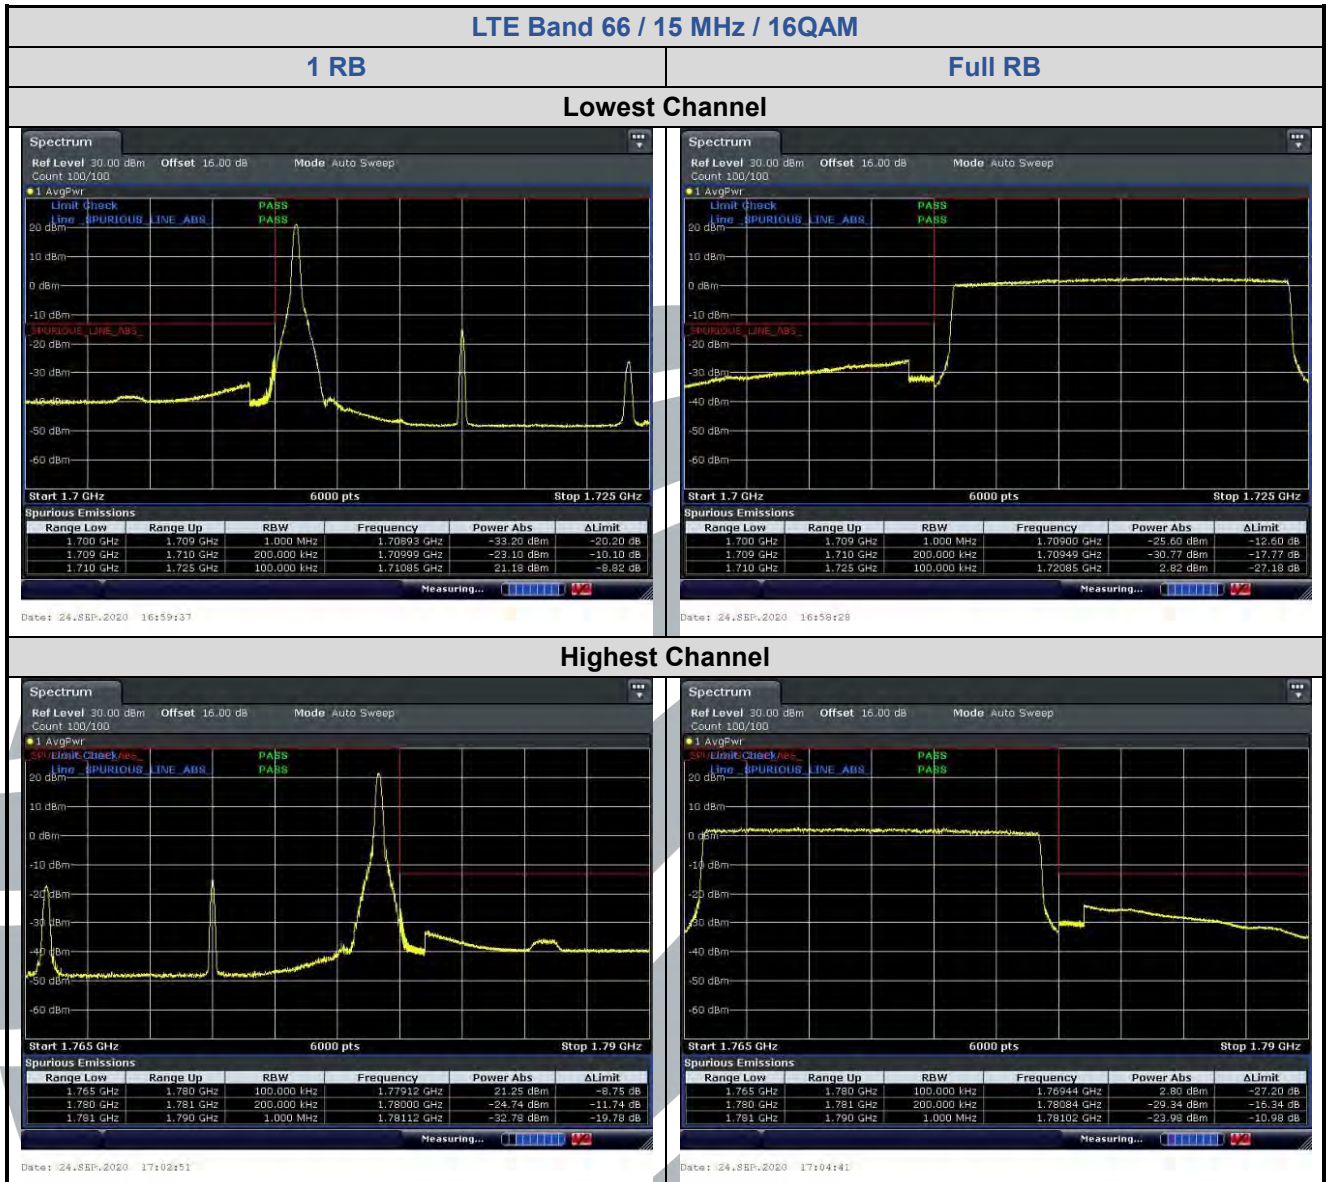

Tel: +86-755-28230888

Fax: +86-755-28230886

E-mail: info@uttlab.com

<http://www.uttlab.com>

UTTR-RF-FCC4G-V1.1

5.6.10 LTE Band 71