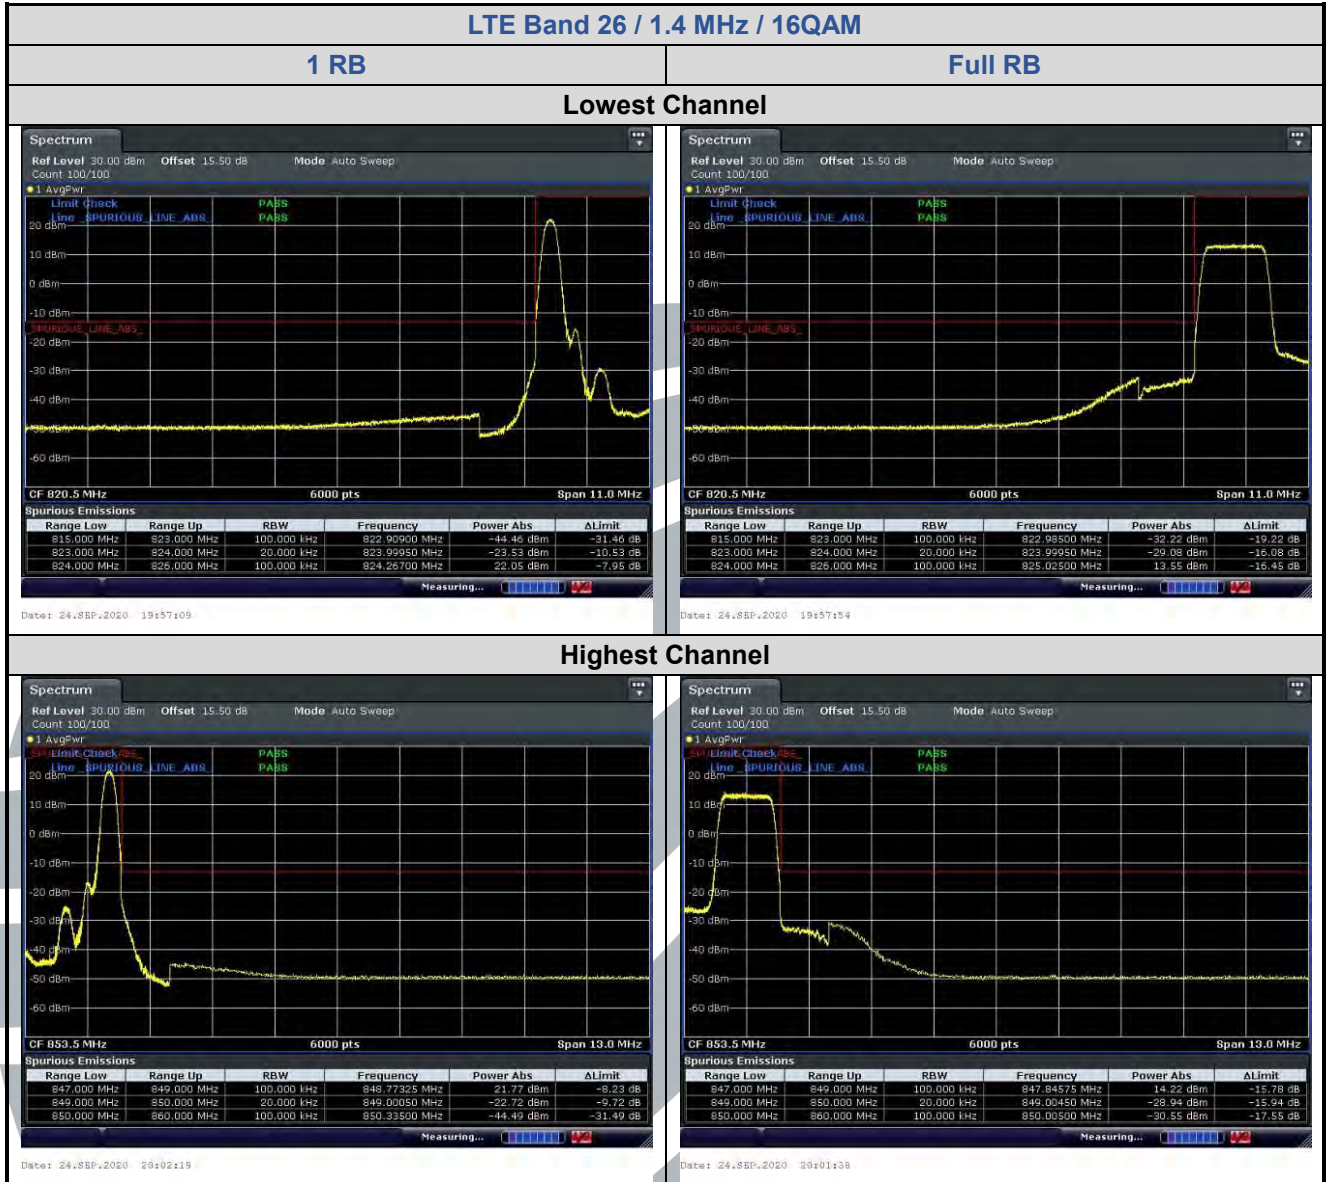

Tel: +86-755-28230888

Fax: +86-755-28230886

E-mail: info@uttlab.com

<http://www.uttlab.com>

UTTR-RF-FCC4G-V1.1

5.6.7 LTE Band 26

5.6.8 LTE Band 26 (Part 90S)

5.6.9 LTE Band 66