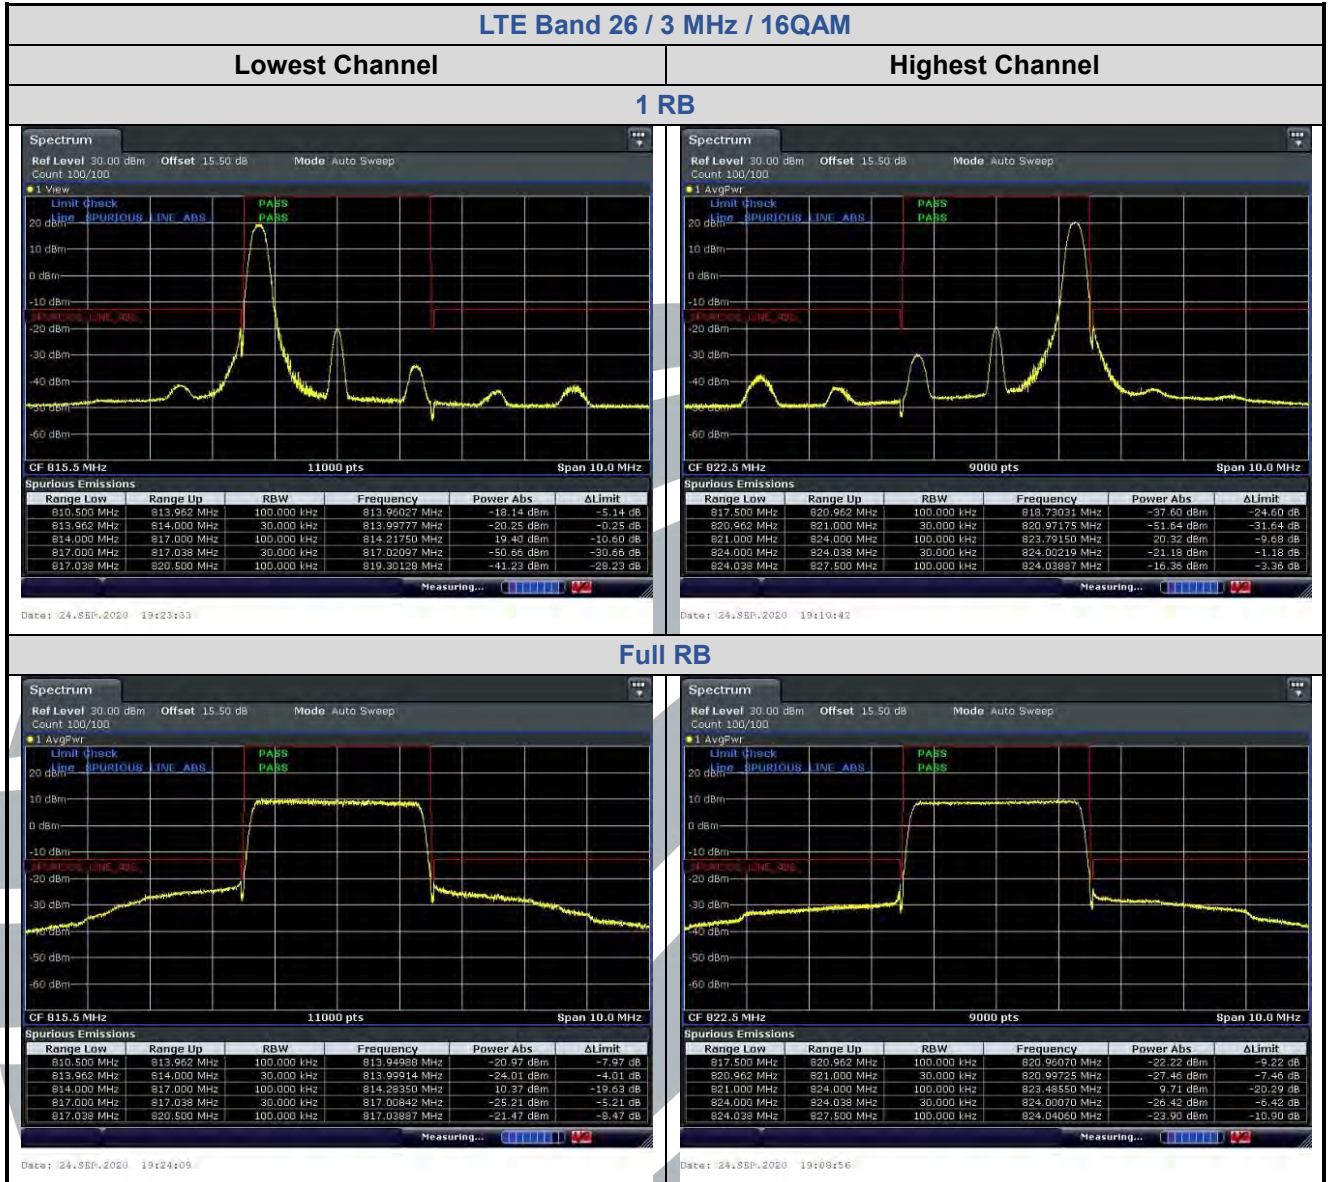

Tel: +86-755-28230888

Fax: +86-755-28230886

E-mail: info@uttlab.com

<http://www.uttlab.com>

UTTR-RF-FCC4G-V1.1

5.6.7 LTE Band 26

5.6.8 LTE Band 26 (Part 90S)

5.6.9 LTE Band 66