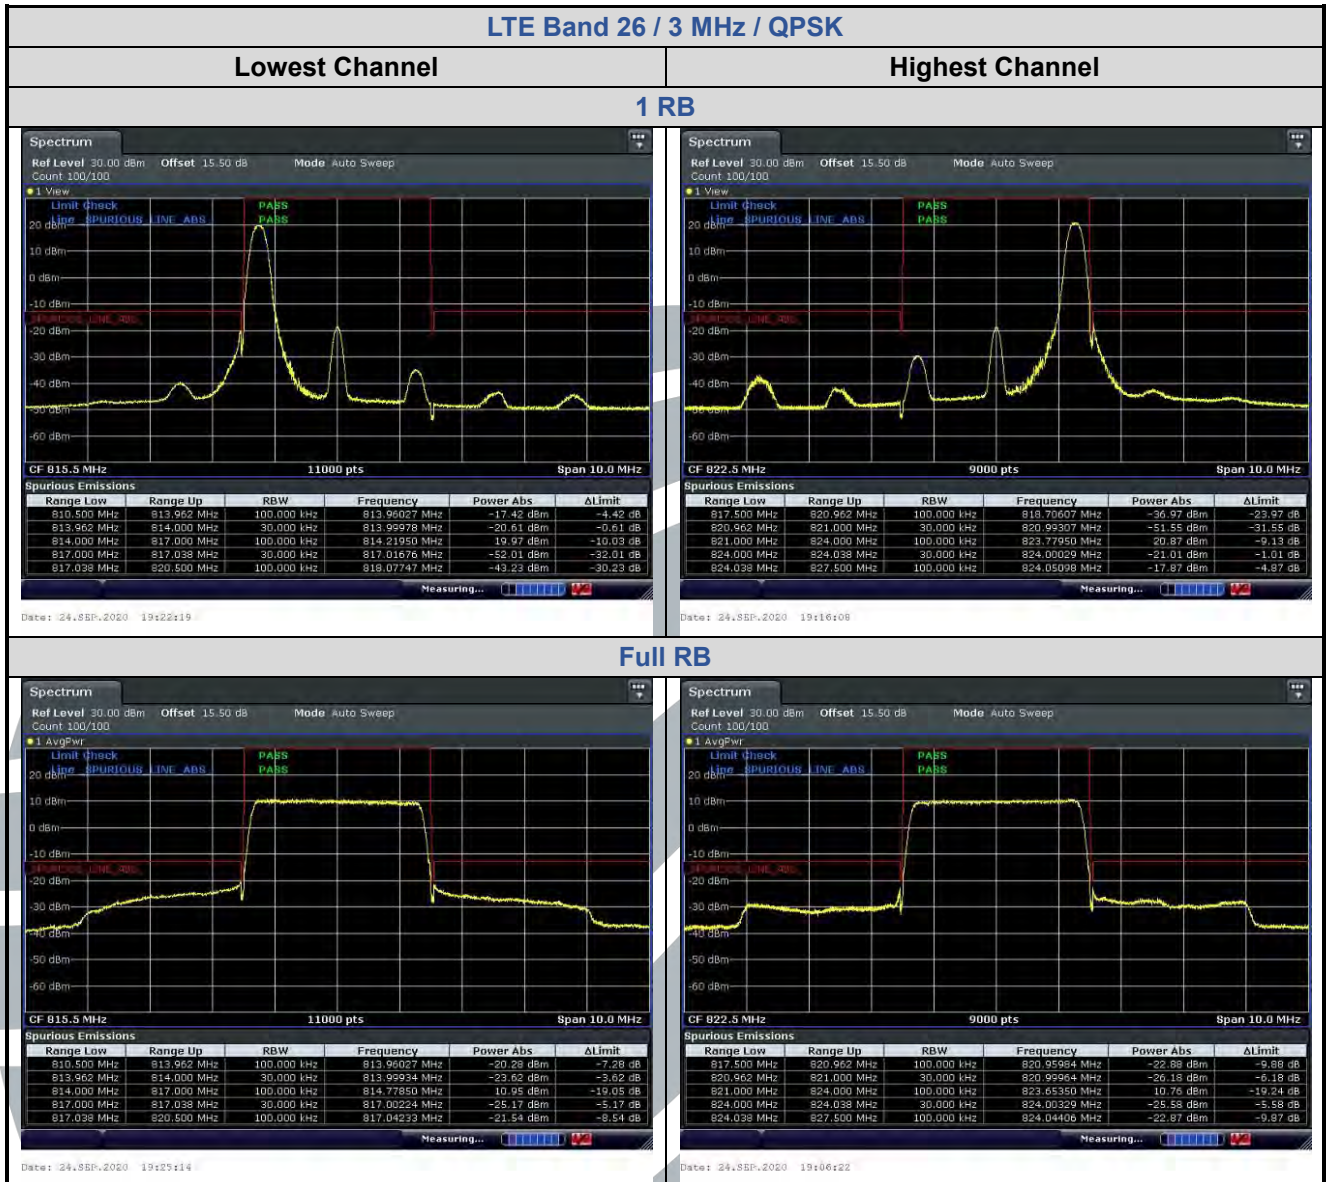

Tel: +86-755-28230888

Fax: +86-755-28230886

E-mail: info@uttlab.com

<http://www.uttlab.com>

UTTR-RF-FCC4G-V1.1

5.6.7 LTE Band 26

5.6.8 LTE Band 26 (Part 90S)

5.6.9 LTE Band 66