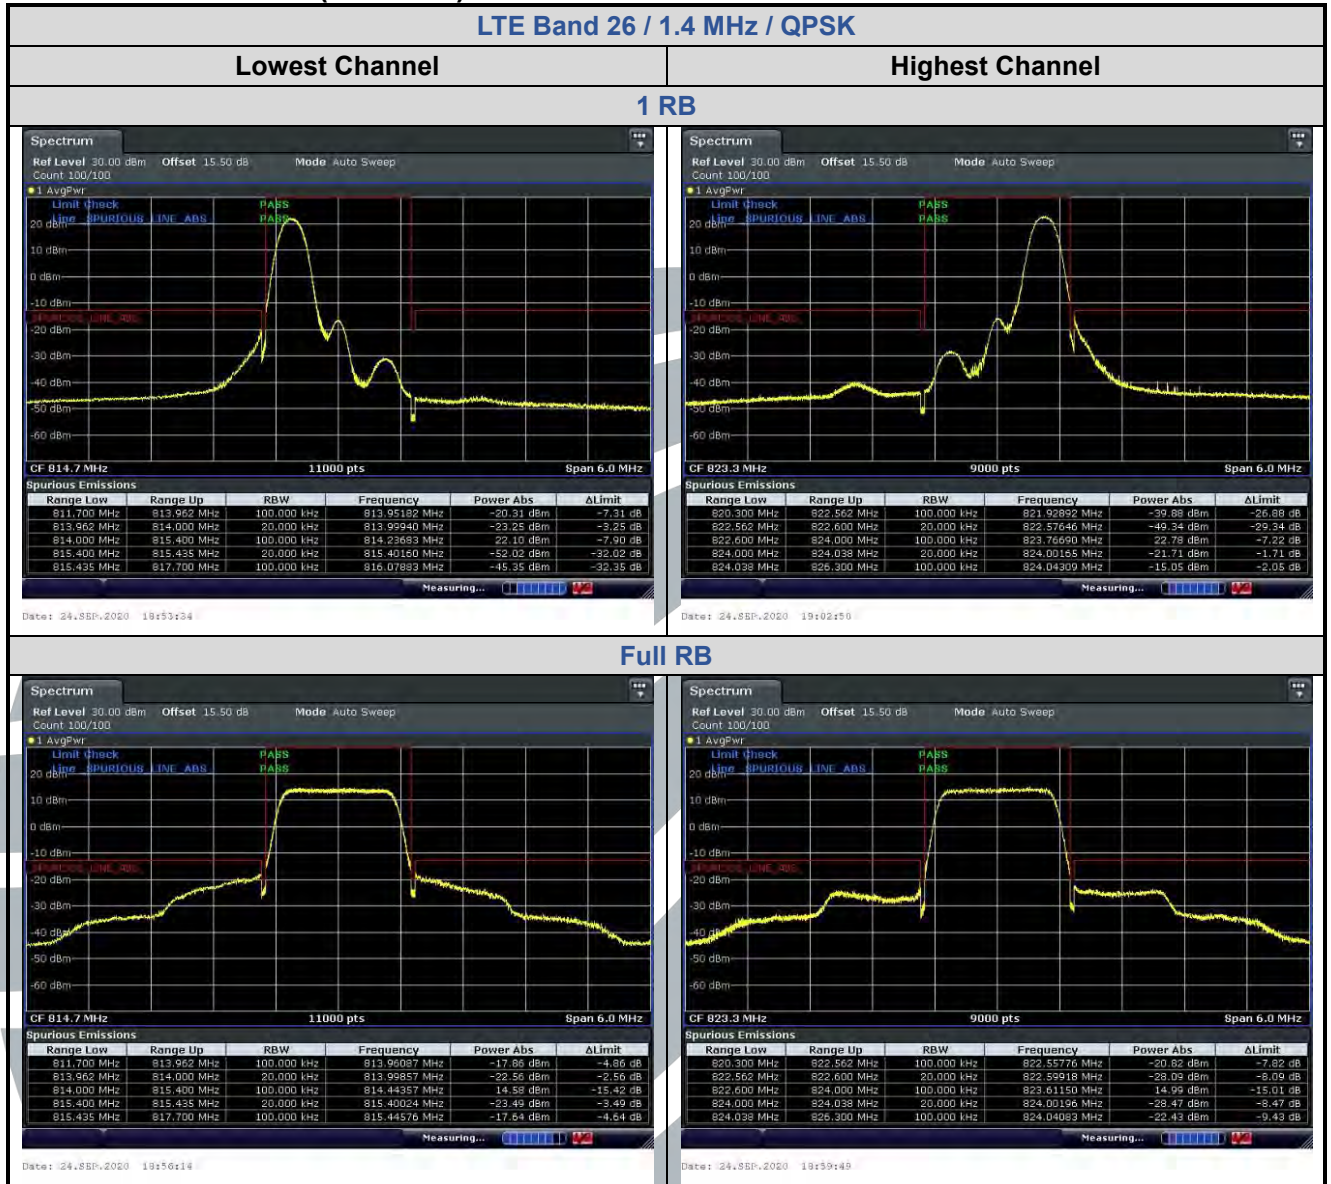

Tel: +86-755-28230888

Fax: +86-755-28230886

E-mail: info@uttlab.com

<http://www.uttlab.com>

UTTR-RF-FCC4G-V1.1

5.6.7 LTE Band 26

5.6.8 LTE Band 26 (Part 90S)

5.6.9 LTE Band 66