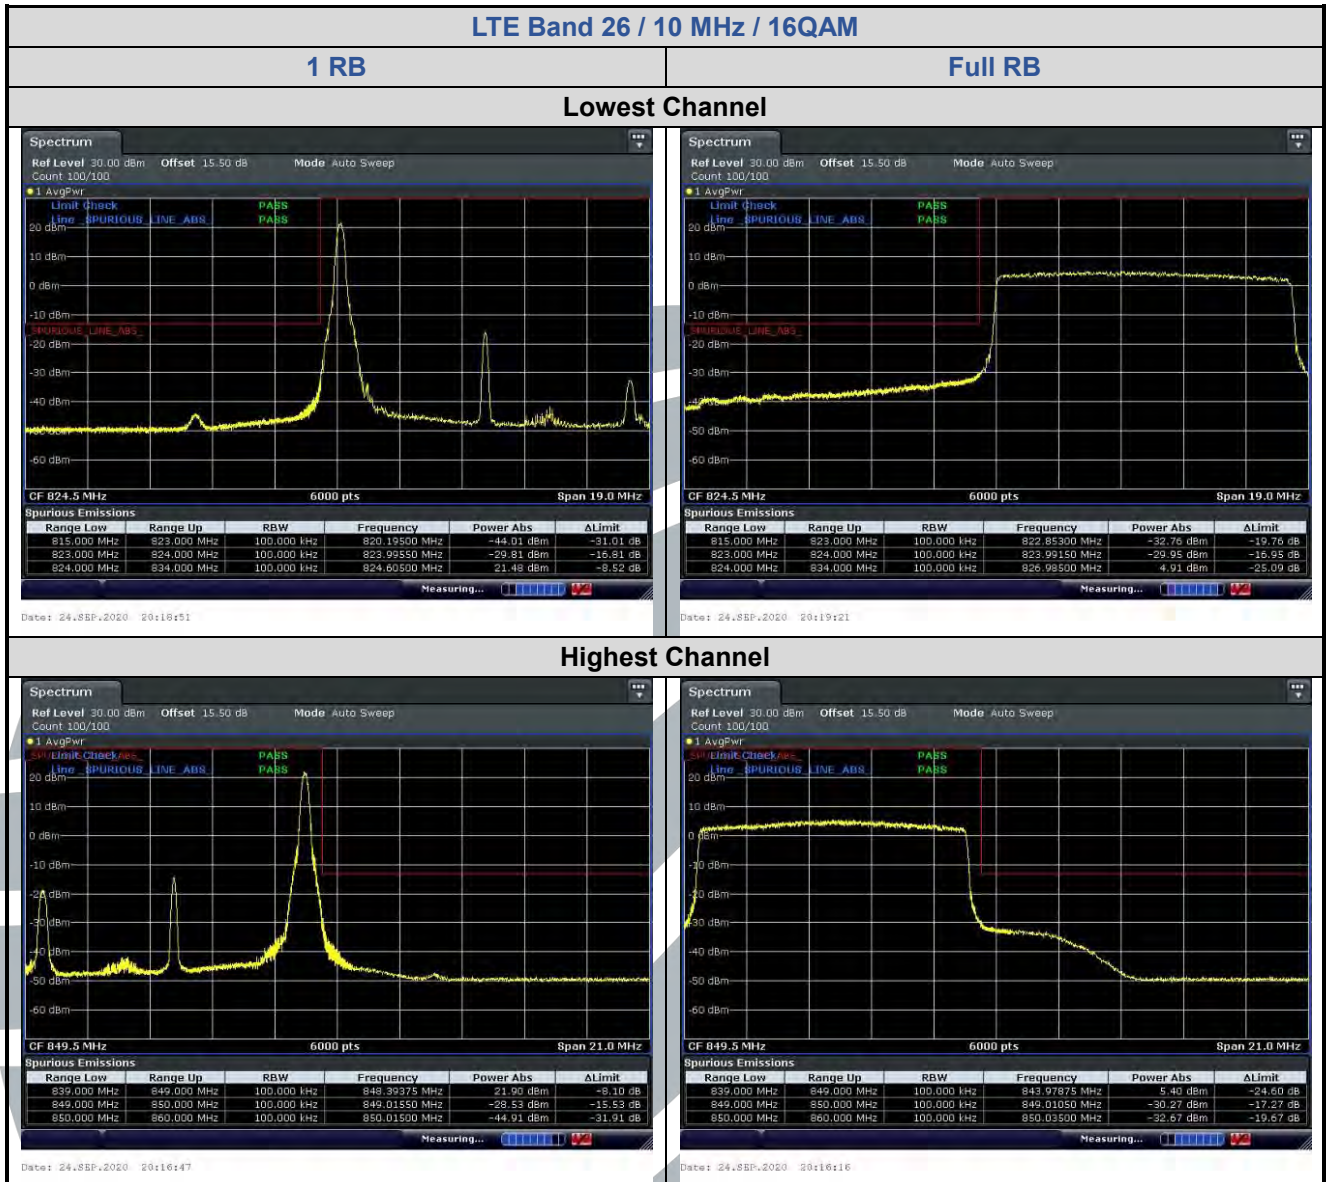

Tel: +86-755-28230888

Fax: +86-755-28230886

E-mail: info@uttlab.com

<http://www.uttlab.com>

UTTR-RF-FCC4G-V1.1

5.6.7 LTE Band 26

5.6.8 LTE Band 26 (Part 90S)

5.6.9 LTE Band 66