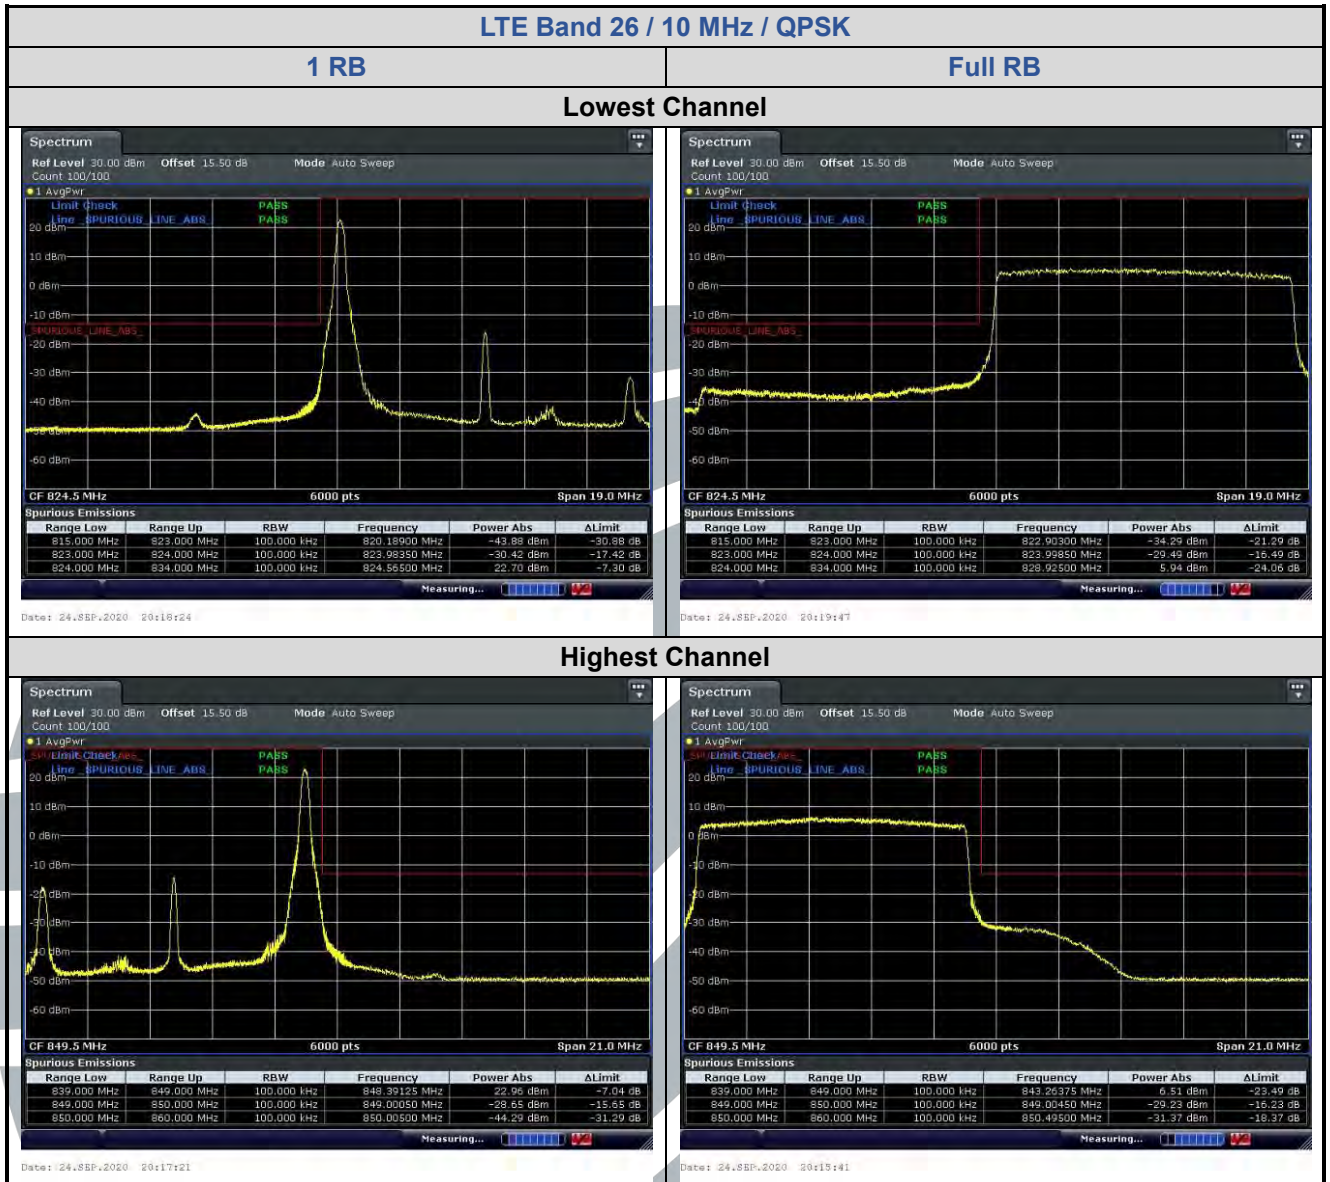

Tel: +86-755-28230888

Fax: +86-755-28230886

E-mail: info@uttlab.com

<http://www.uttlab.com>

UTTR-RF-FCC4G-V1.1

5.6.7 LTE Band 26

5.6.8 LTE Band 26 (Part 90S)

5.6.9 LTE Band 66