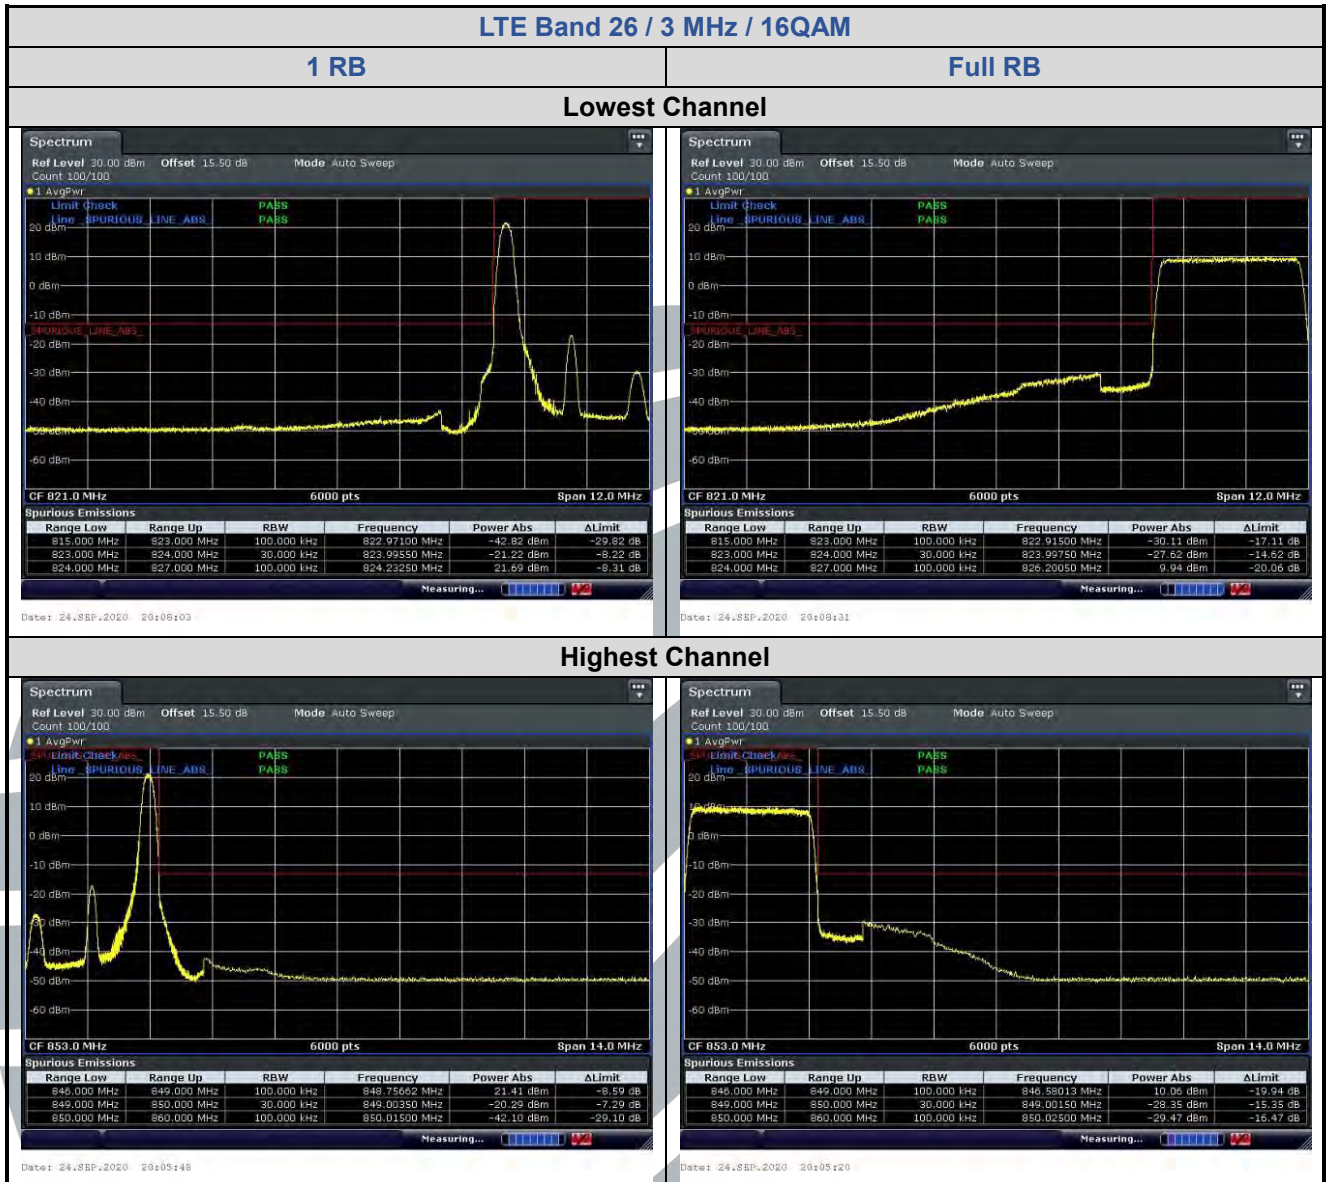

Tel: +86-755-28230888

Fax: +86-755-28230886

E-mail: info@uttlab.com

<http://www.uttlab.com>

UTTR-RF-FCC4G-V1.1

5.6.7 LTE Band 26

5.6.8 LTE Band 26 (Part 90S)

5.6.9 LTE Band 66