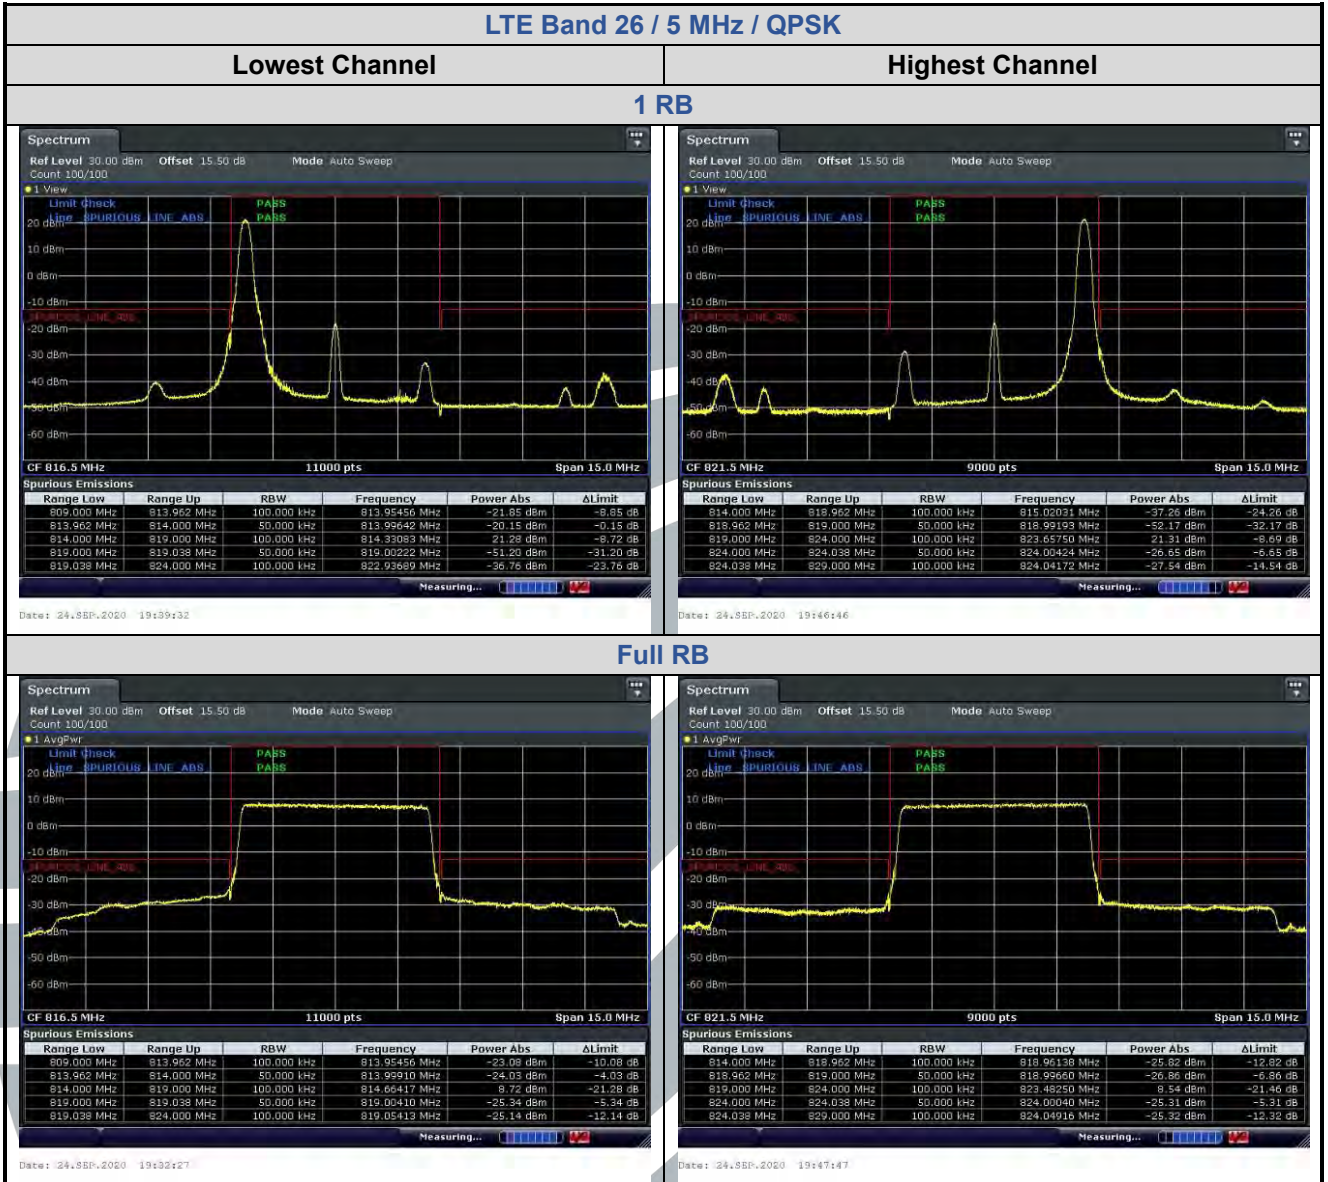

Tel: +86-755-28230888

Fax: +86-755-28230886

E-mail: info@uttlab.com

<http://www.uttlab.com>

UTTR-RF-FCC4G-V1.1

5.6.7 LTE Band 26

5.6.8 LTE Band 26 (Part 90S)

5.6.9 LTE Band 66