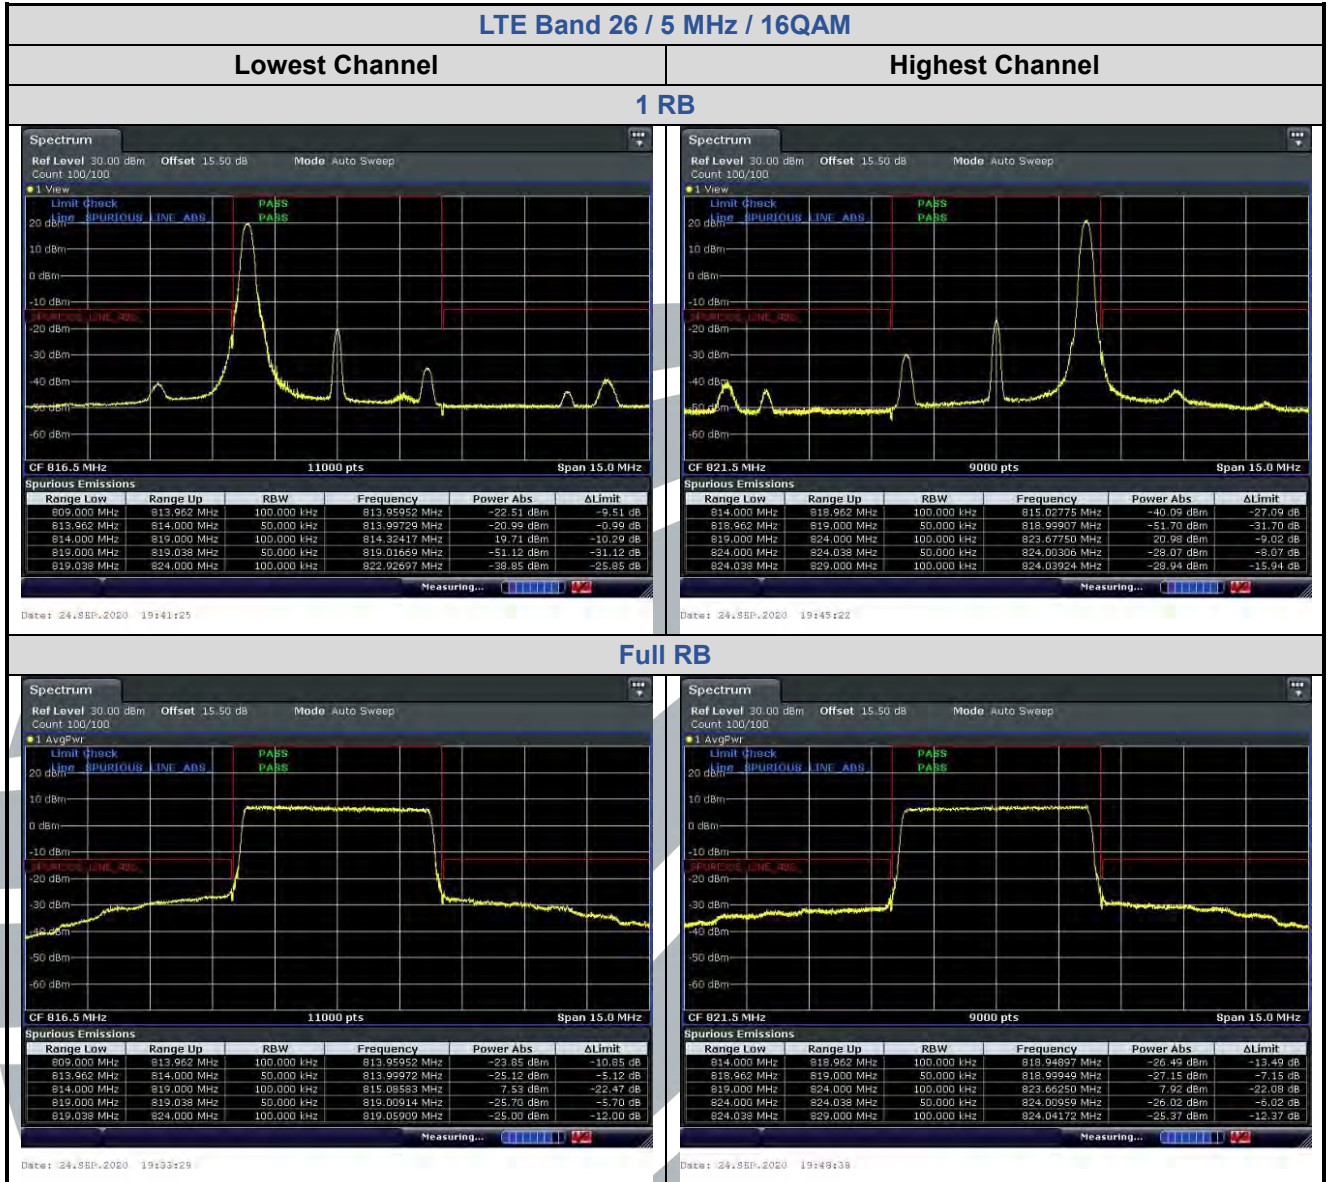

Tel: +86-755-28230888

Fax: +86-755-28230886

E-mail: info@uttlab.com

<http://www.uttlab.com>

UTTR-RF-FCC4G-V1.1

5.6.7 LTE Band 26

5.6.8 LTE Band 26 (Part 90S)

5.6.9 LTE Band 66