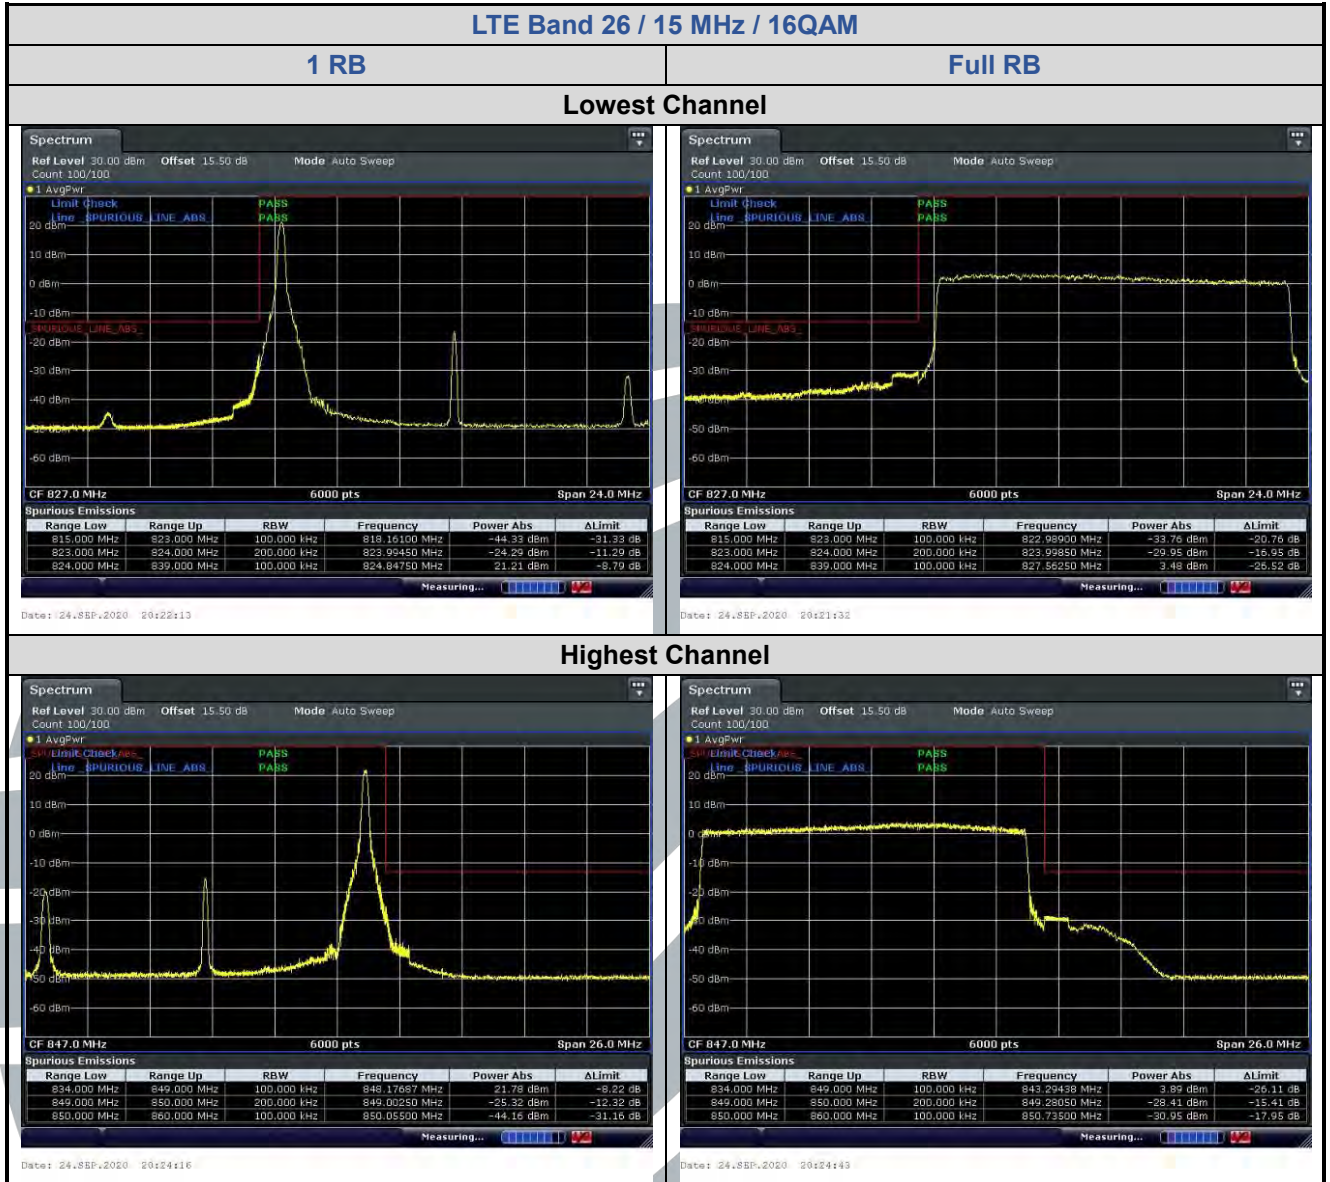

Tel: +86-755-28230888

Fax: +86-755-28230886

E-mail: info@uttlab.com

<http://www.uttlab.com>

UTTR-RF-FCC4G-V1.1

5.6.7 LTE Band 26

5.6.8 LTE Band 26 (Part 90S)

5.6.9 LTE Band 66