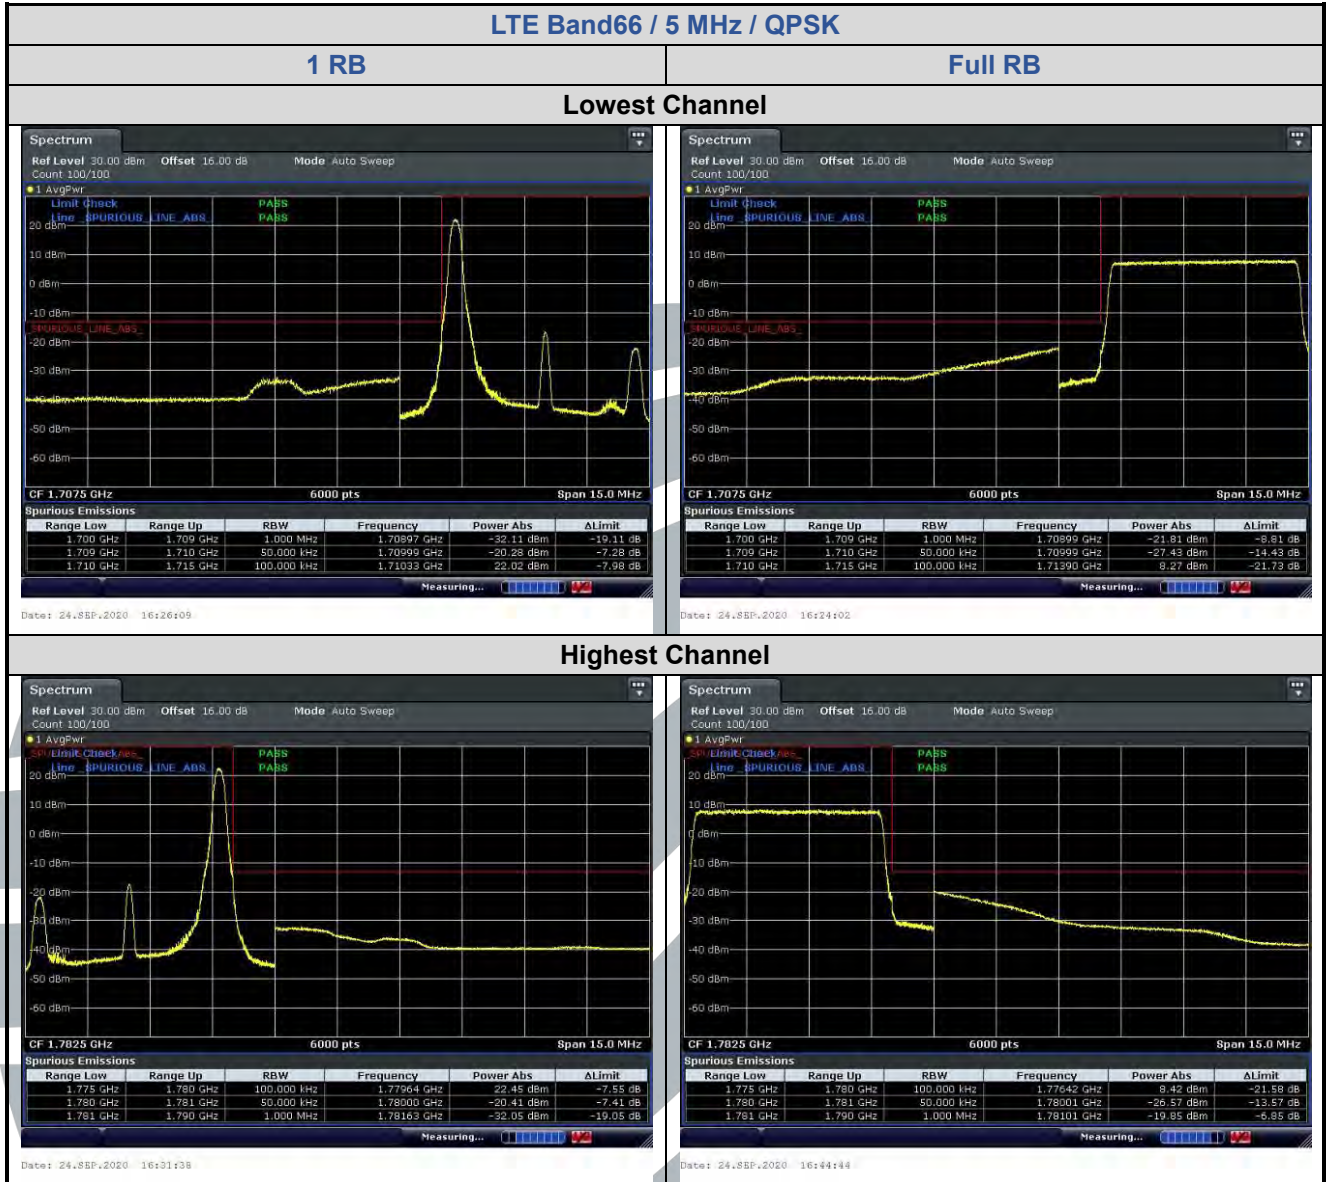

Tel: +86-755-28230888

Fax: +86-755-28230886

E-mail: info@uttlab.com

<http://www.uttlab.com>

UTTR-RF-FCC4G-V1.1

5.6.7 LTE Band 26

5.6.8 LTE Band 26 (Part 90S)

5.6.9 LTE Band 66