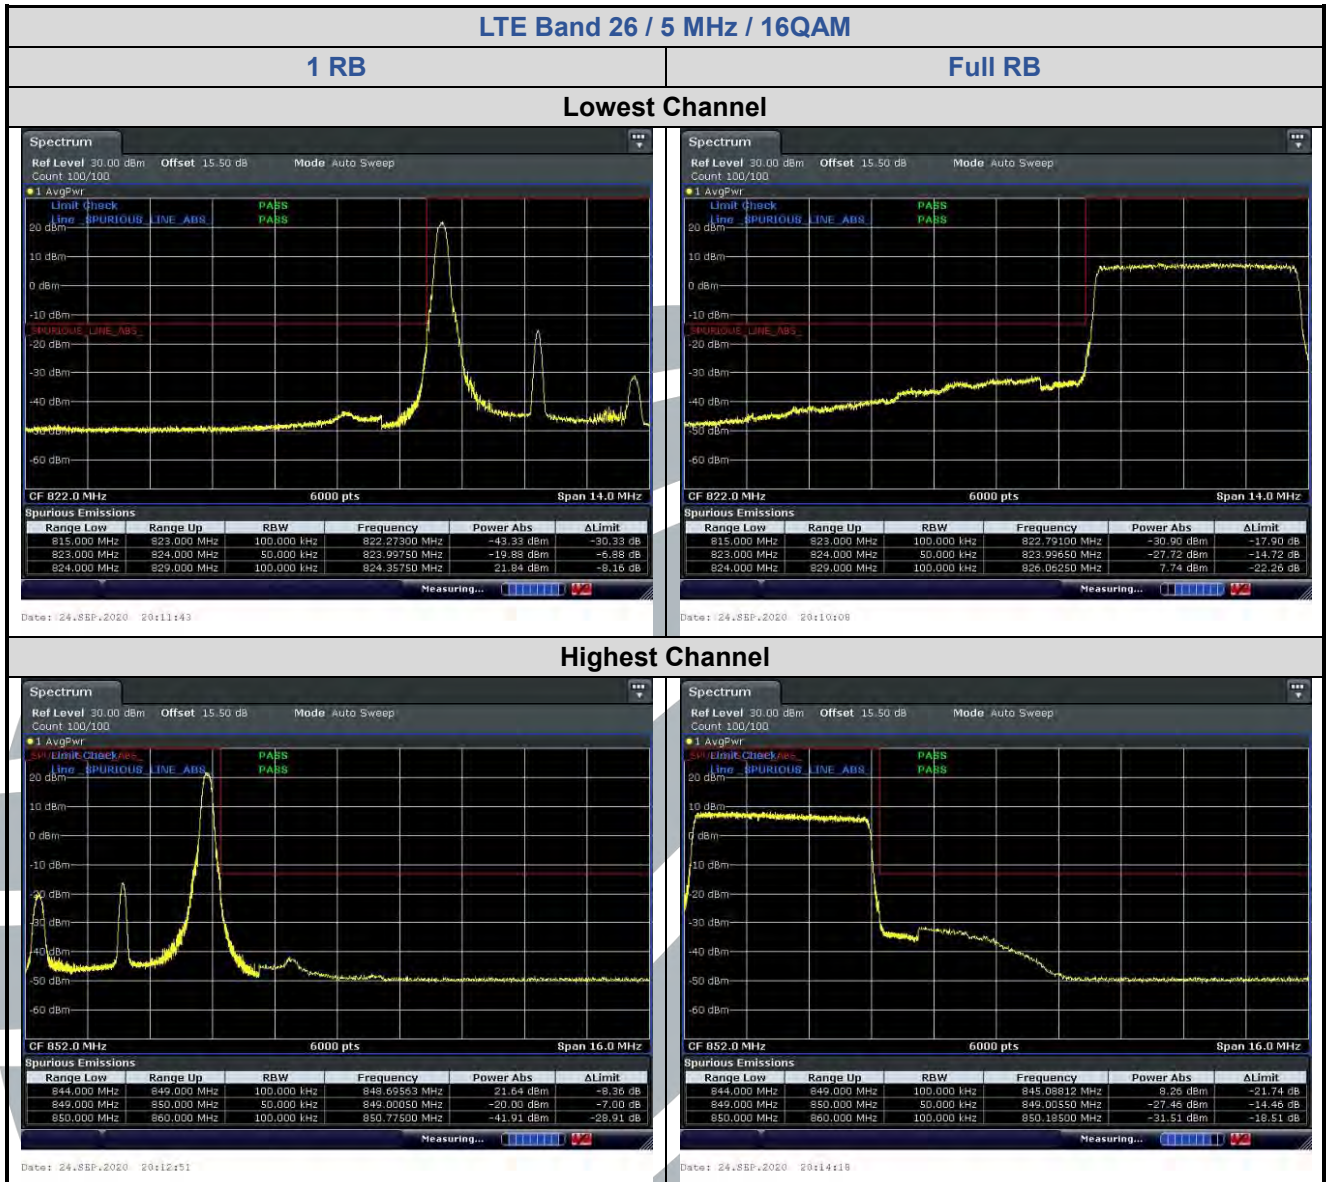

Tel: +86-755-28230888

Fax: +86-755-28230886

E-mail: info@uttlab.com

<http://www.uttlab.com>

UTTR-RF-FCC4G-V1.1

5.6.7 LTE Band 26

5.6.8 LTE Band 26 (Part 90S)

5.6.9 LTE Band 66