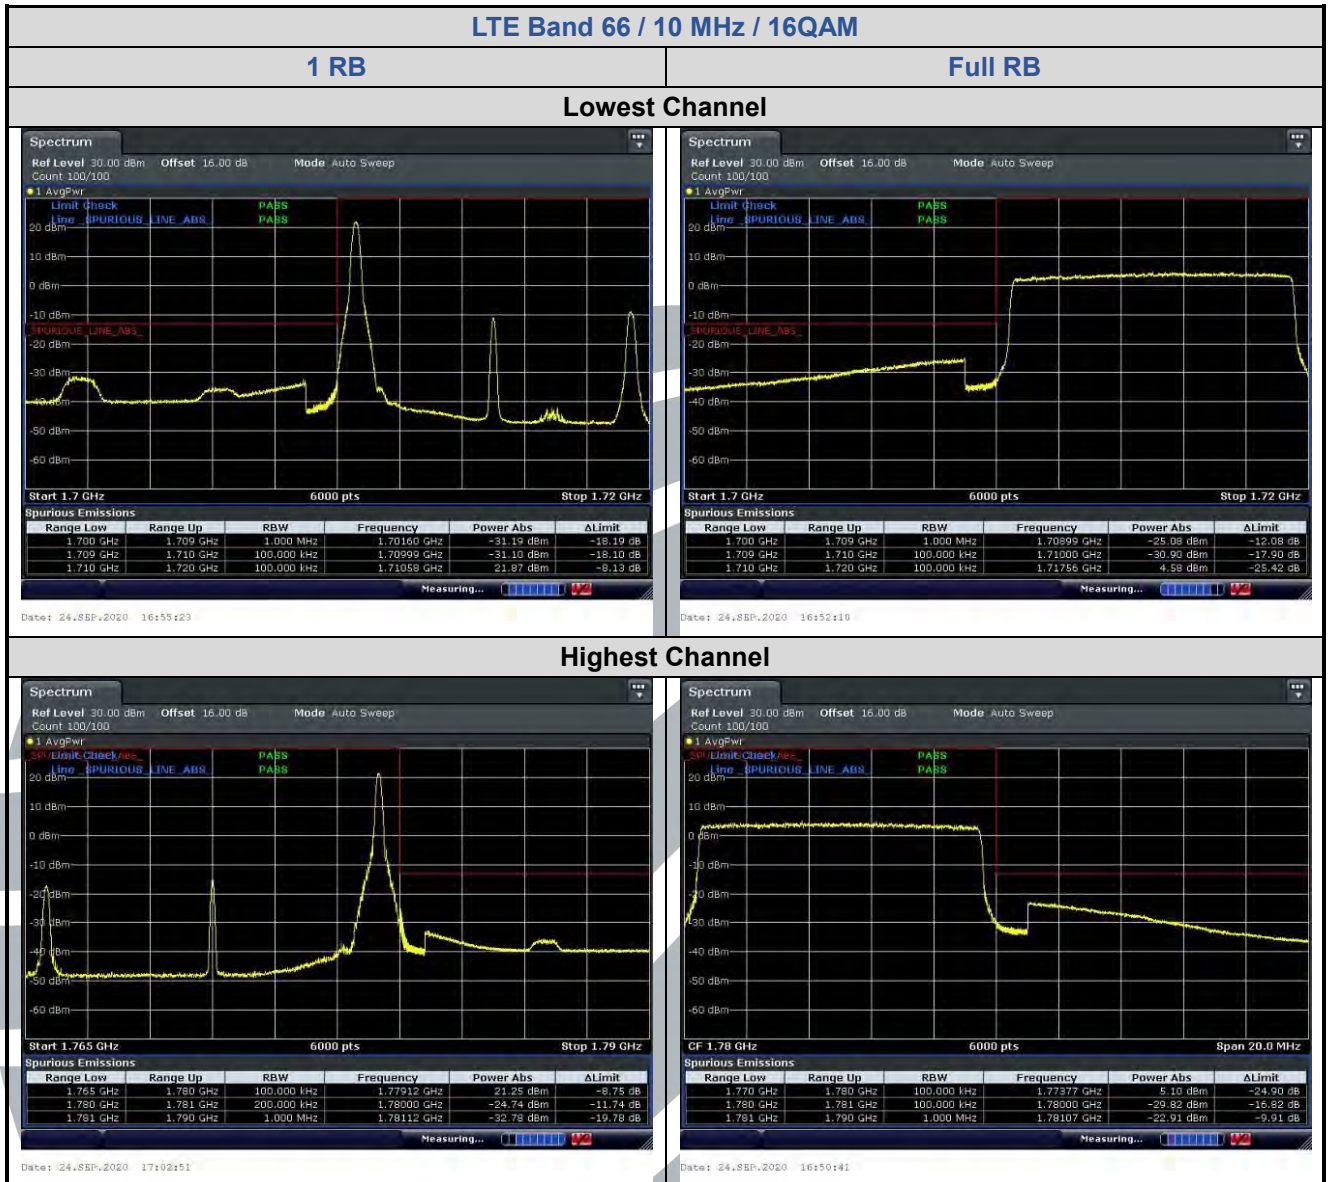

Tel: +86-755-28230888

Fax: +86-755-28230886

E-mail: info@uttlab.com

<http://www.uttlab.com>

UTTR-RF-FCC4G-V1.1

5.6.10 LTE Band 71