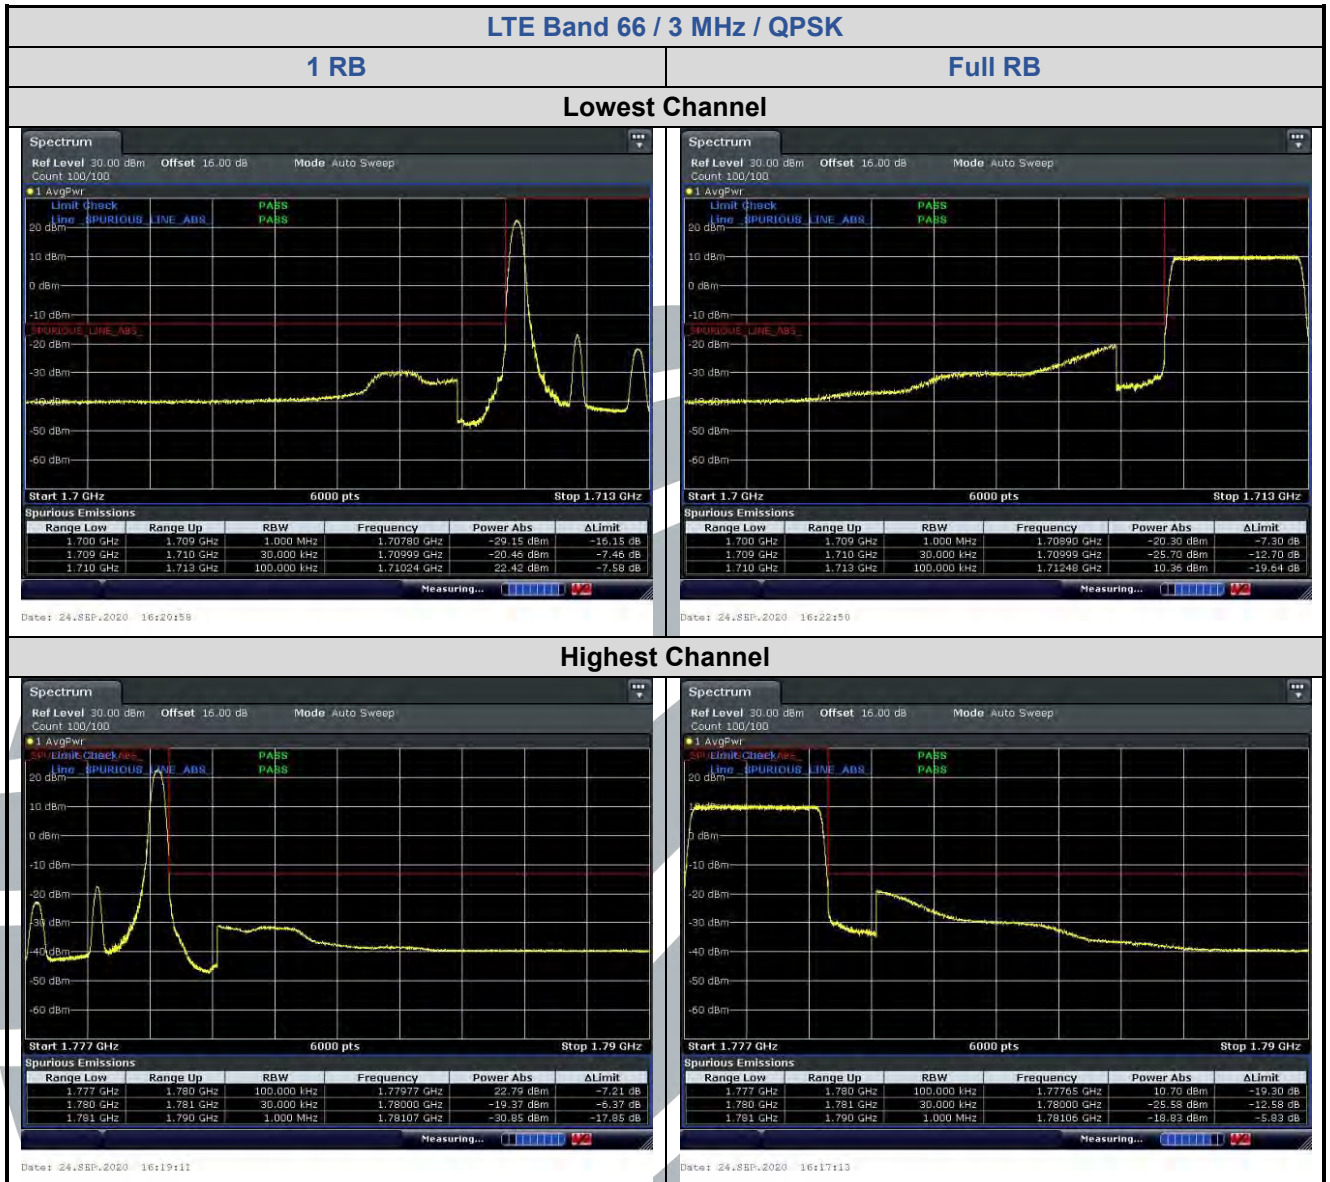

Tel: +86-755-28230888

Fax: +86-755-28230886

E-mail: info@uttlab.com

<http://www.uttlab.com>

UTTR-RF-FCC4G-V1.1

5.6.7 LTE Band 26

5.6.8 LTE Band 26 (Part 90S)

5.6.9 LTE Band 66