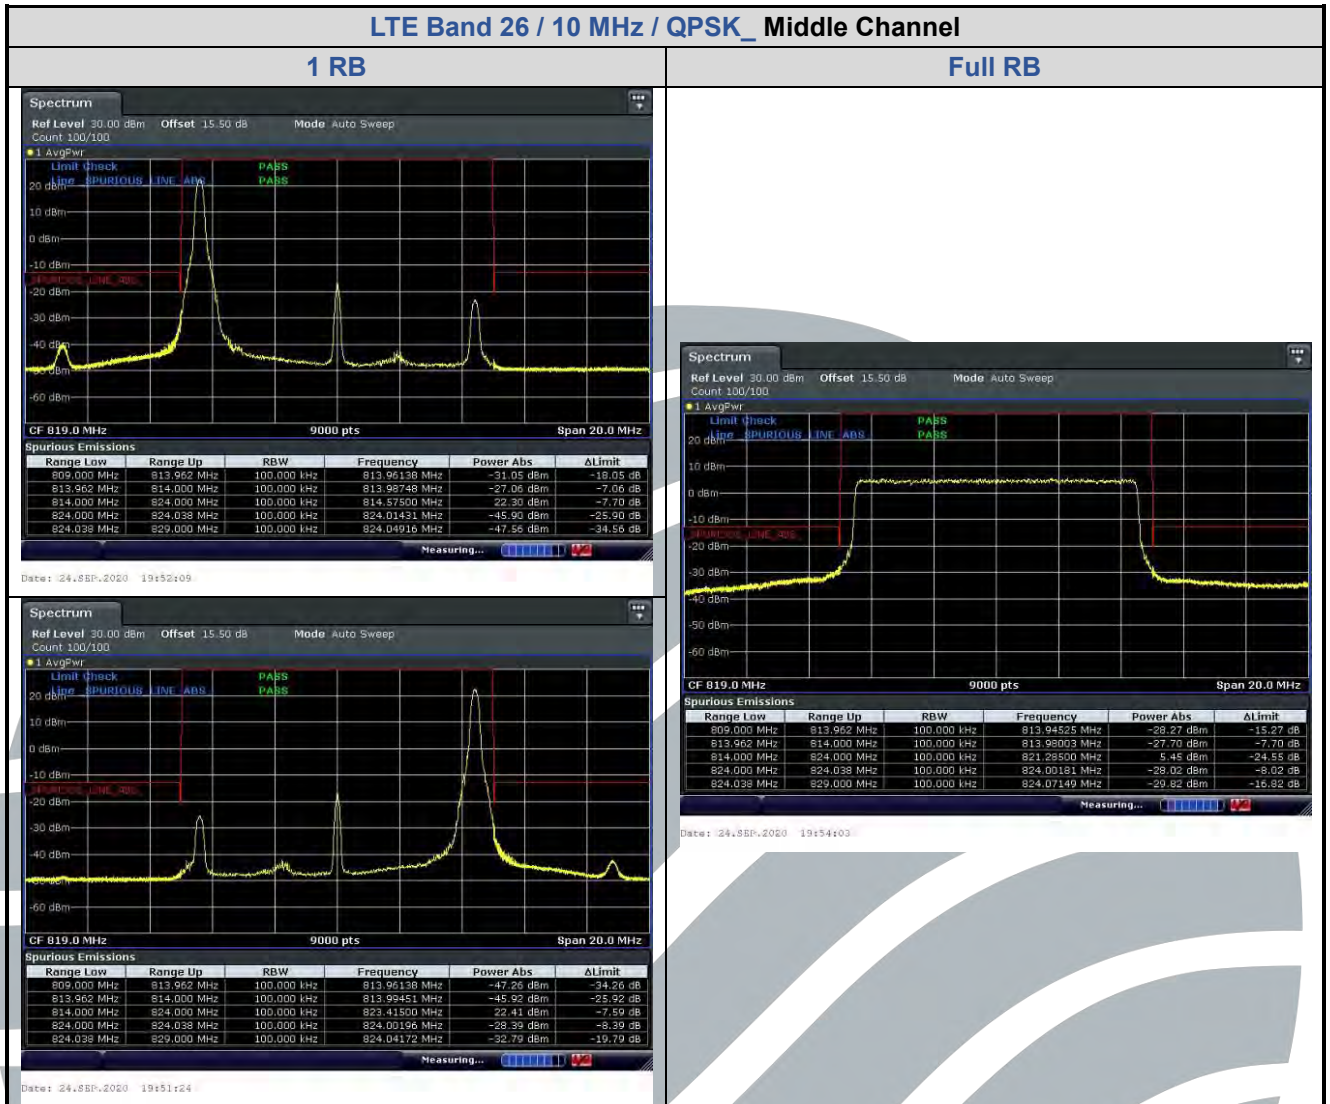

Tel: +86-755-28230888

Fax: +86-755-28230886

E-mail: info@uttlab.com

<http://www.uttlab.com>

UTTR-RF-FCC4G-V1.1

5.6.7 LTE Band 26

5.6.8 LTE Band 26 (Part 90S)

5.6.9 LTE Band 66