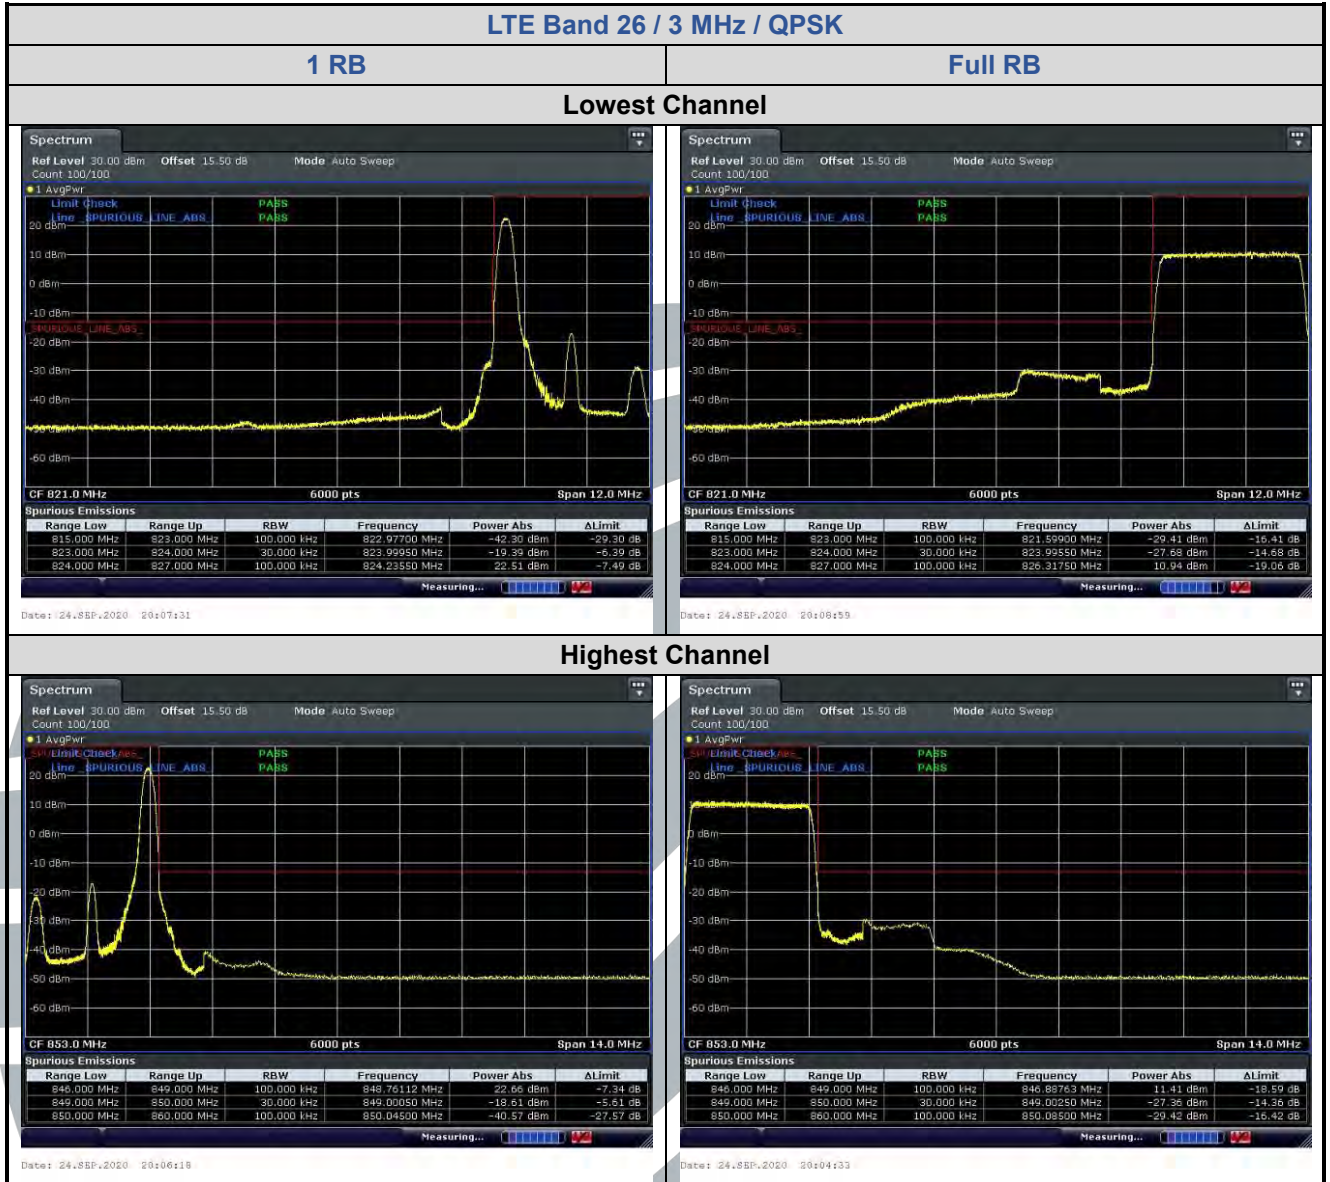

Tel: +86-755-28230888

Fax: +86-755-28230886

E-mail: info@uttlab.com

<http://www.uttlab.com>

UTTR-RF-FCC4G-V1.1

5.6.7 LTE Band 26

5.6.8 LTE Band 26 (Part 90S)

5.6.9 LTE Band 66