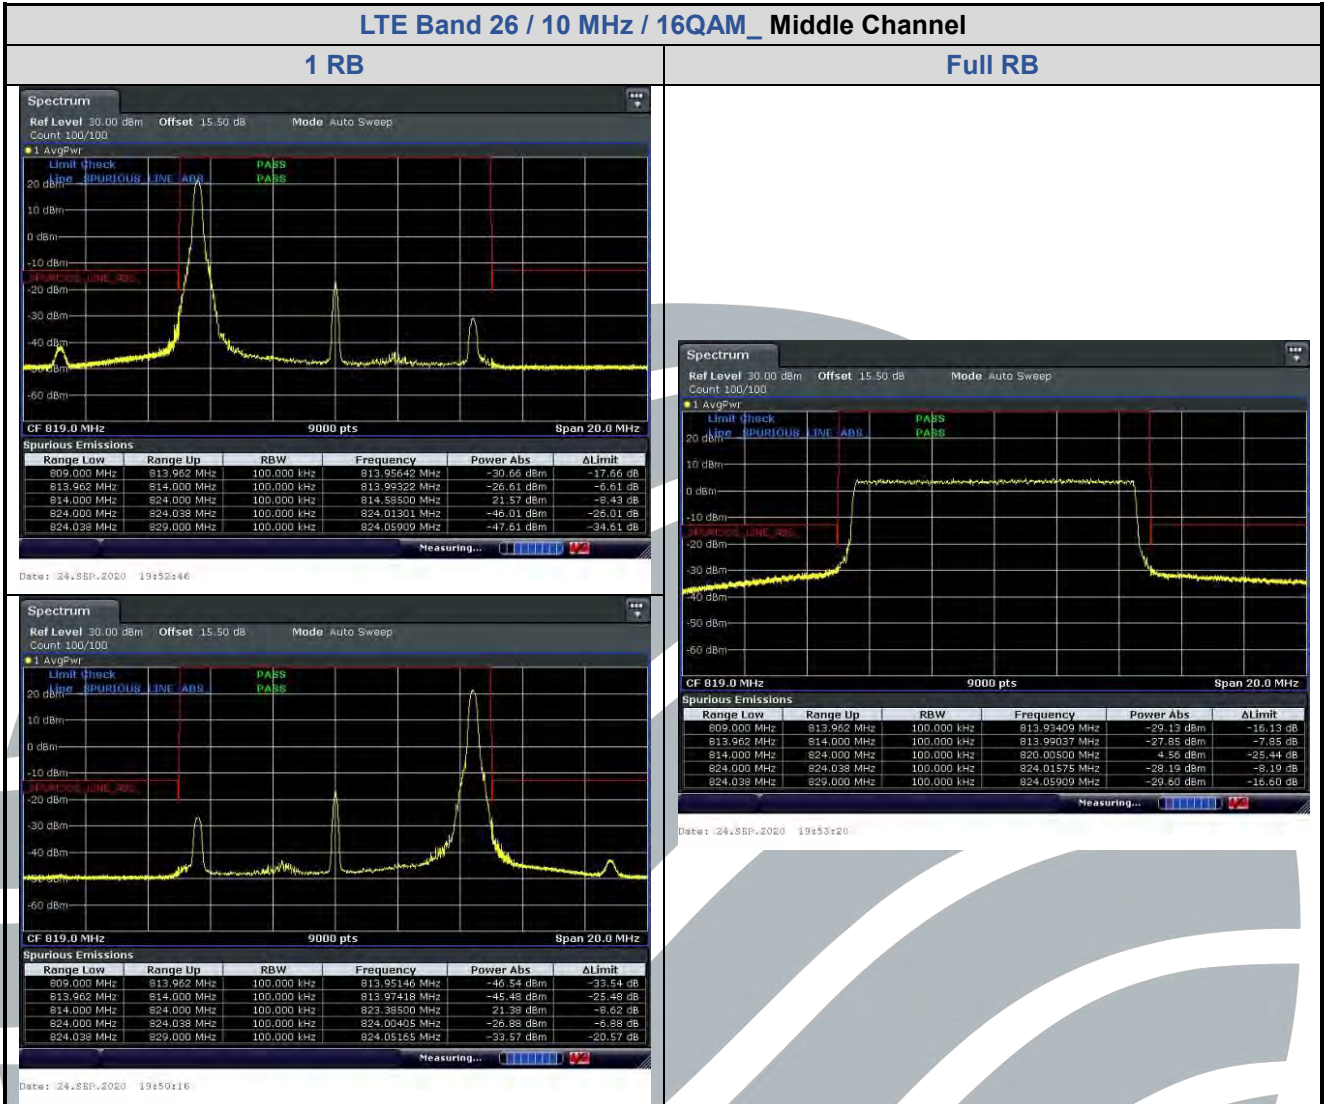

Tel: +86-755-28230888

Fax: +86-755-28230886

E-mail: info@uttlab.com

<http://www.uttlab.com>

UTTR-RF-FCC4G-V1.1

5.6.7 LTE Band 26

5.6.8 LTE Band 26 (Part 90S)

5.6.9 LTE Band 66