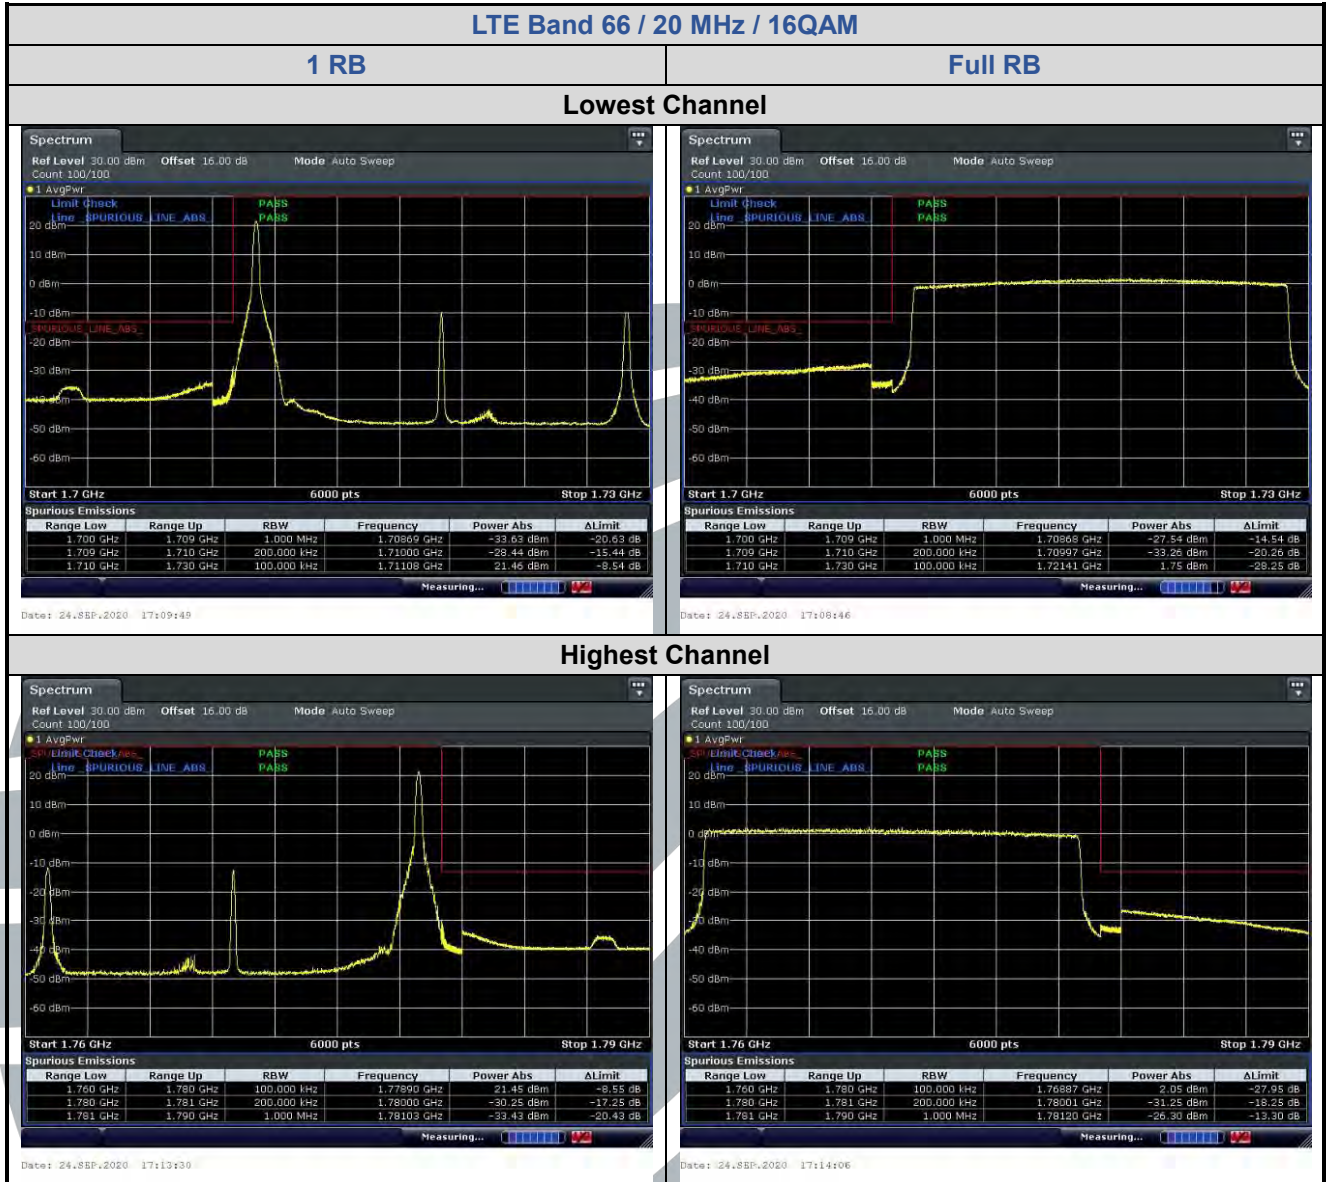

Tel: +86-755-28230888

Fax: +86-755-28230886

E-mail: info@uttlab.com

<http://www.uttlab.com>

UTTR-RF-FCC4G-V1.1

5.6.10 LTE Band 71