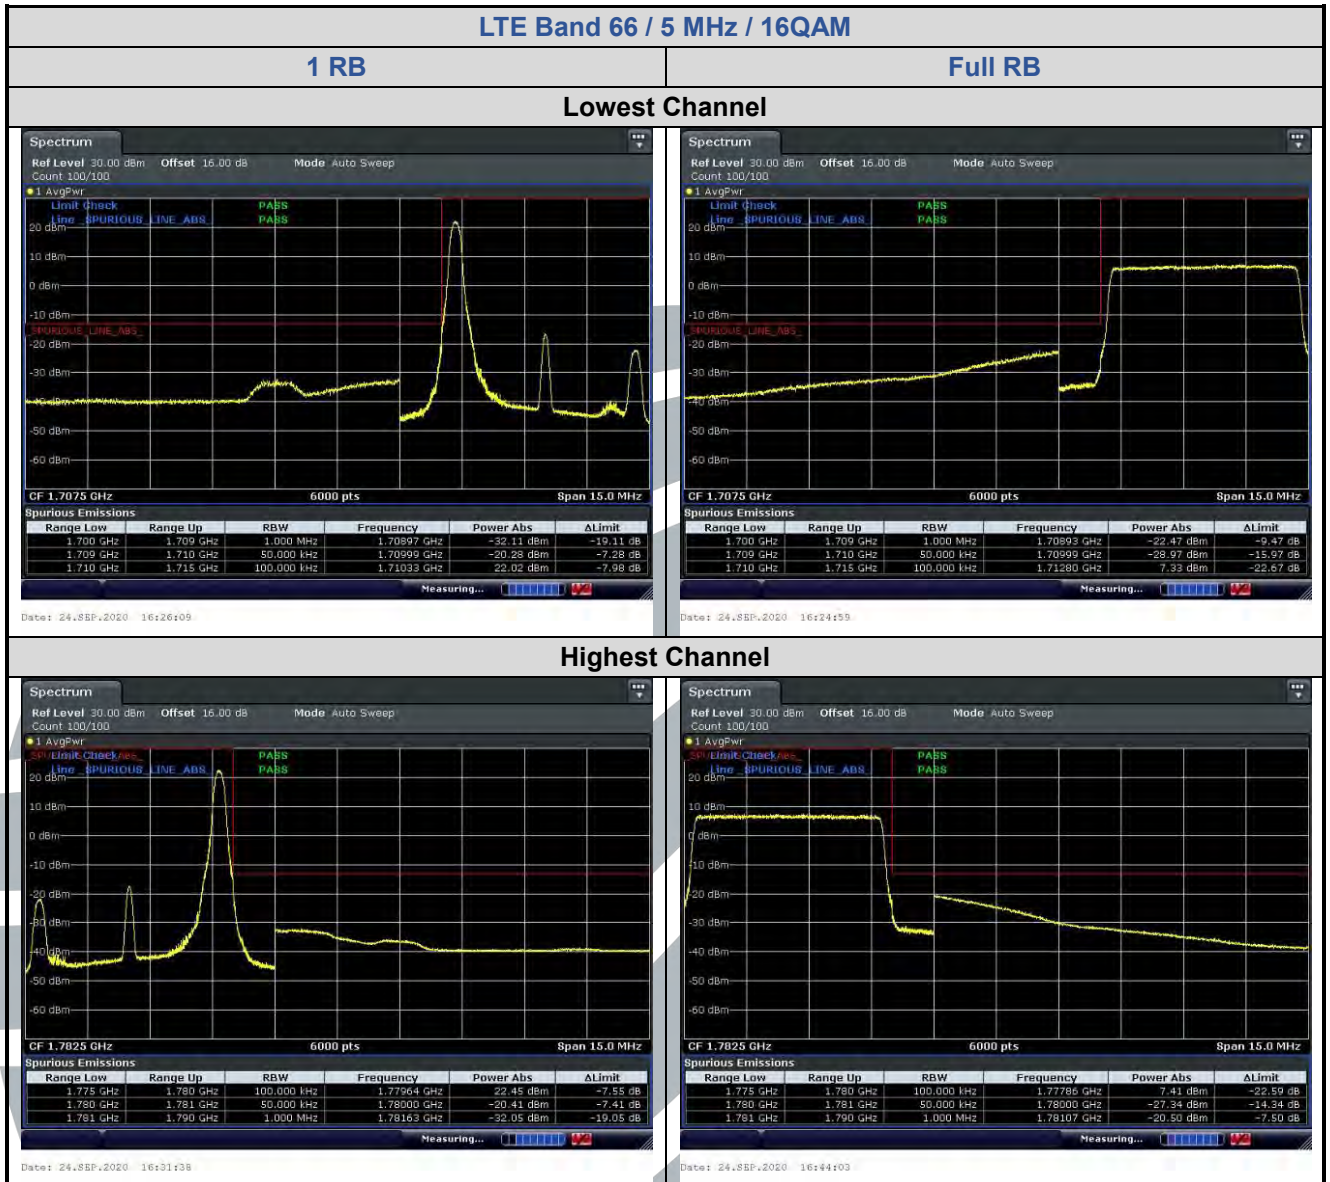

Tel: +86-755-28230888

Fax: +86-755-28230886

E-mail: info@uttlab.com

<http://www.uttlab.com>

UTTR-RF-FCC4G-V1.1

5.6.10 LTE Band 71