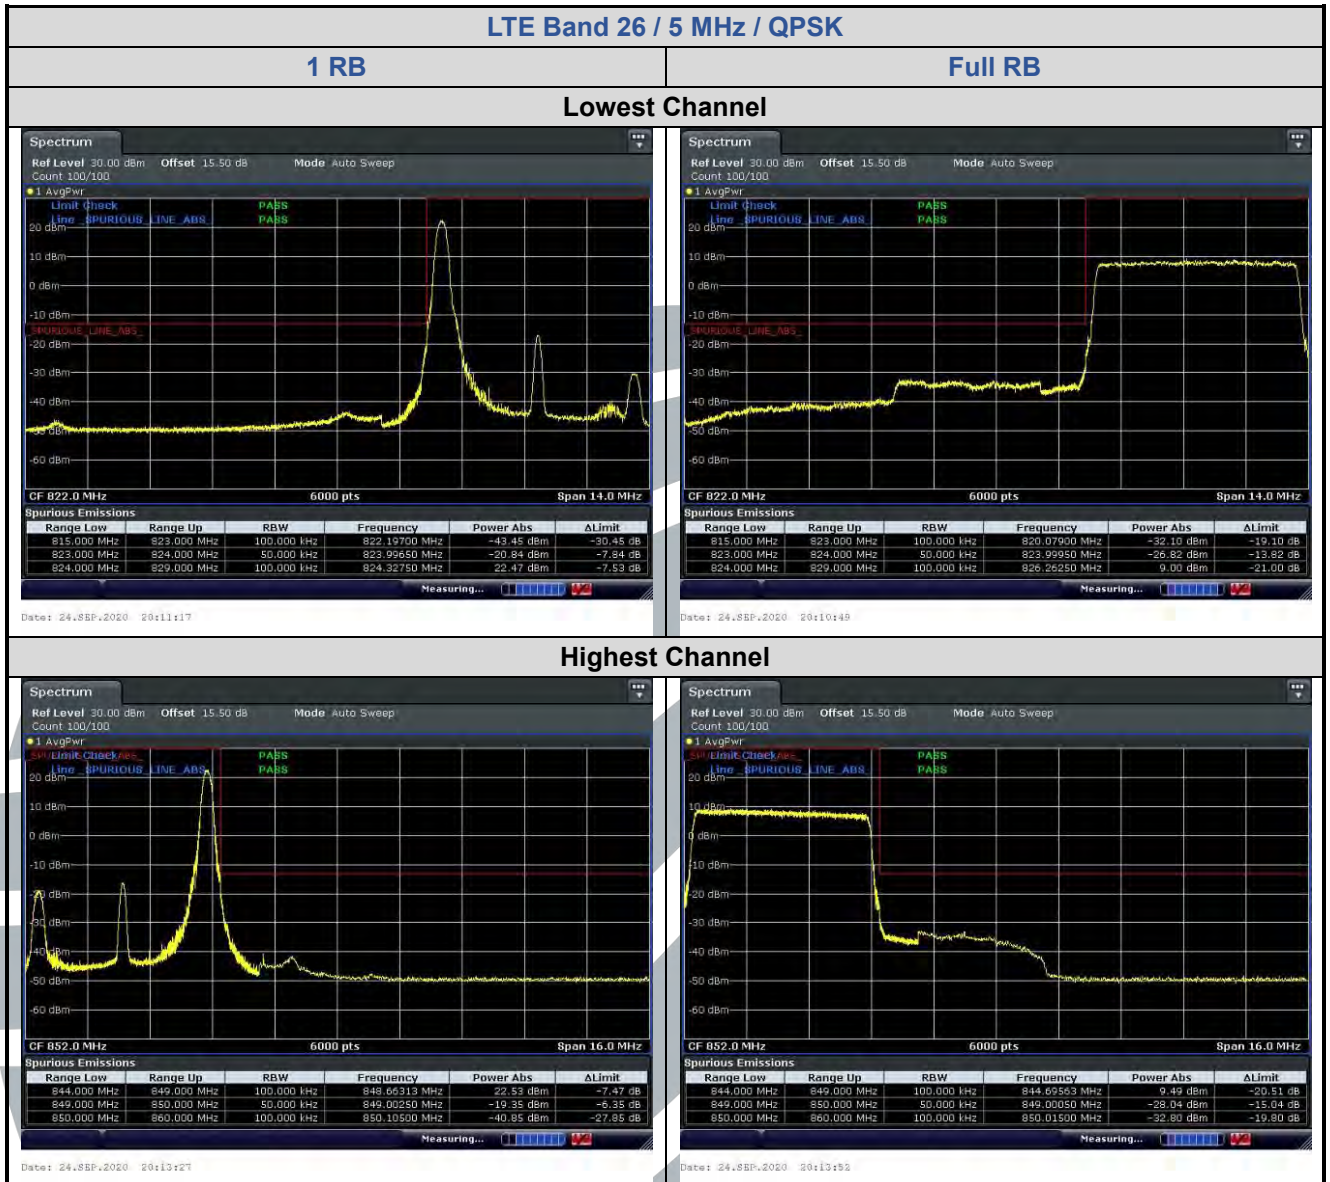

Tel: +86-755-28230888

Fax: +86-755-28230886

E-mail: info@uttlab.com

<http://www.uttlab.com>

UTTR-RF-FCC4G-V1.1

5.6.7 LTE Band 26

5.6.8 LTE Band 26 (Part 90S)

5.6.9 LTE Band 66