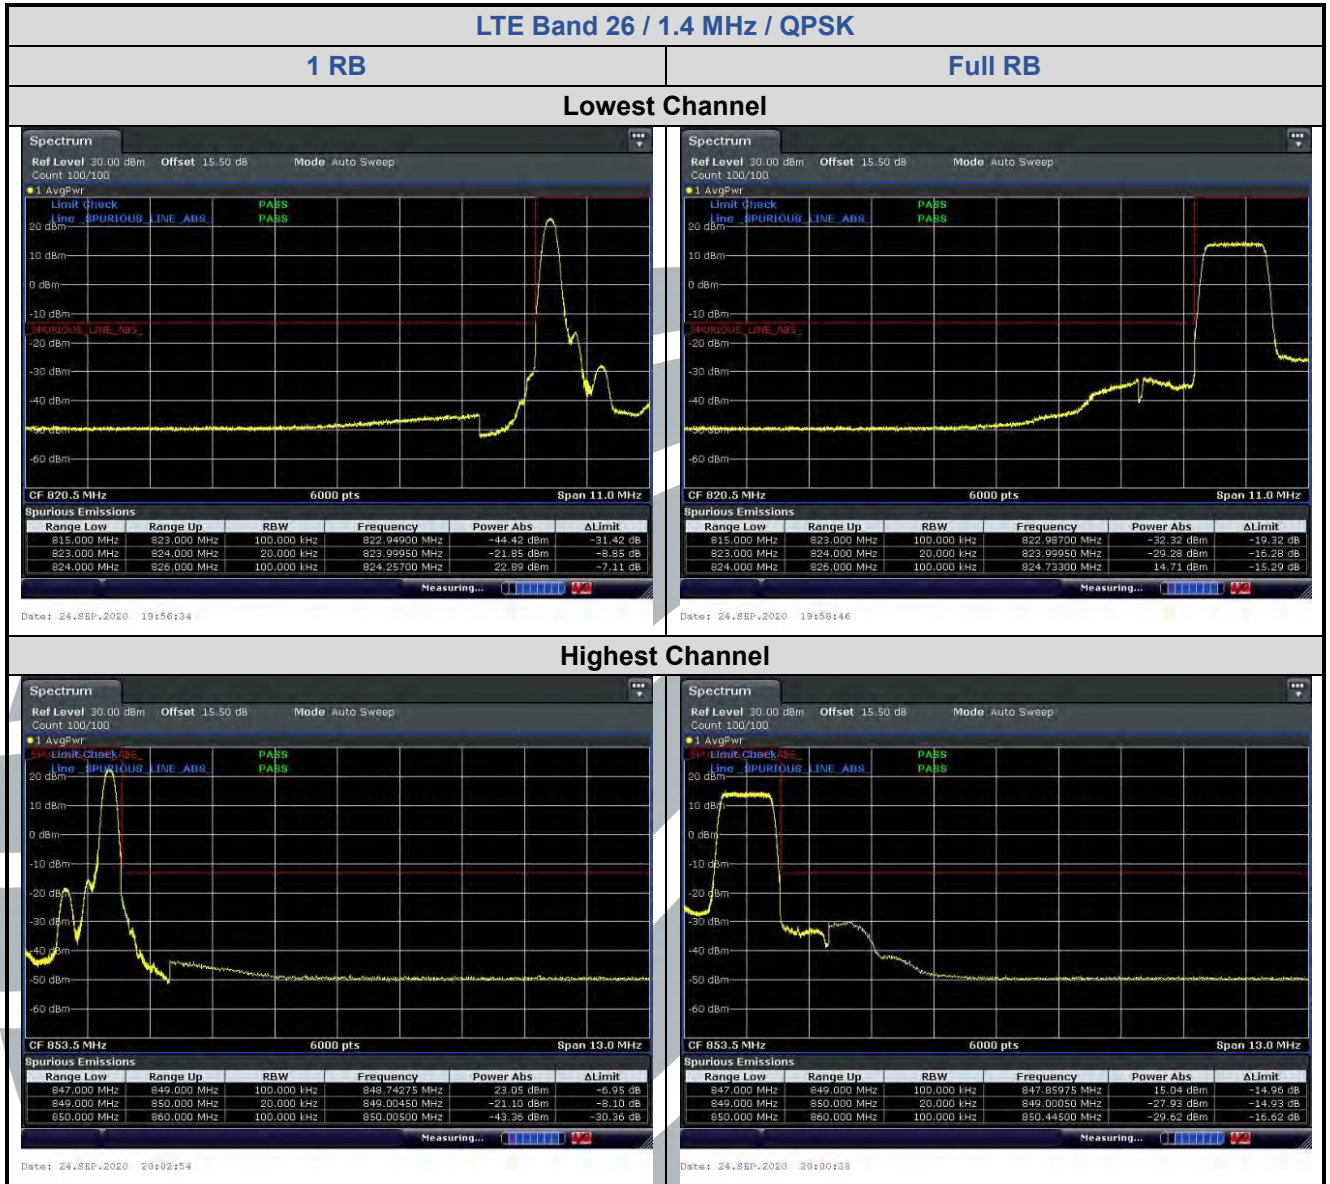

Tel: +86-755-28230888

Fax: +86-755-28230886

E-mail: info@uttlab.com

<http://www.uttlab.com>

UTTR-RF-FCC4G-V1.1

5.6.7 LTE Band 26

5.6.8 LTE Band 26 (Part 90S)

5.6.9 LTE Band 66