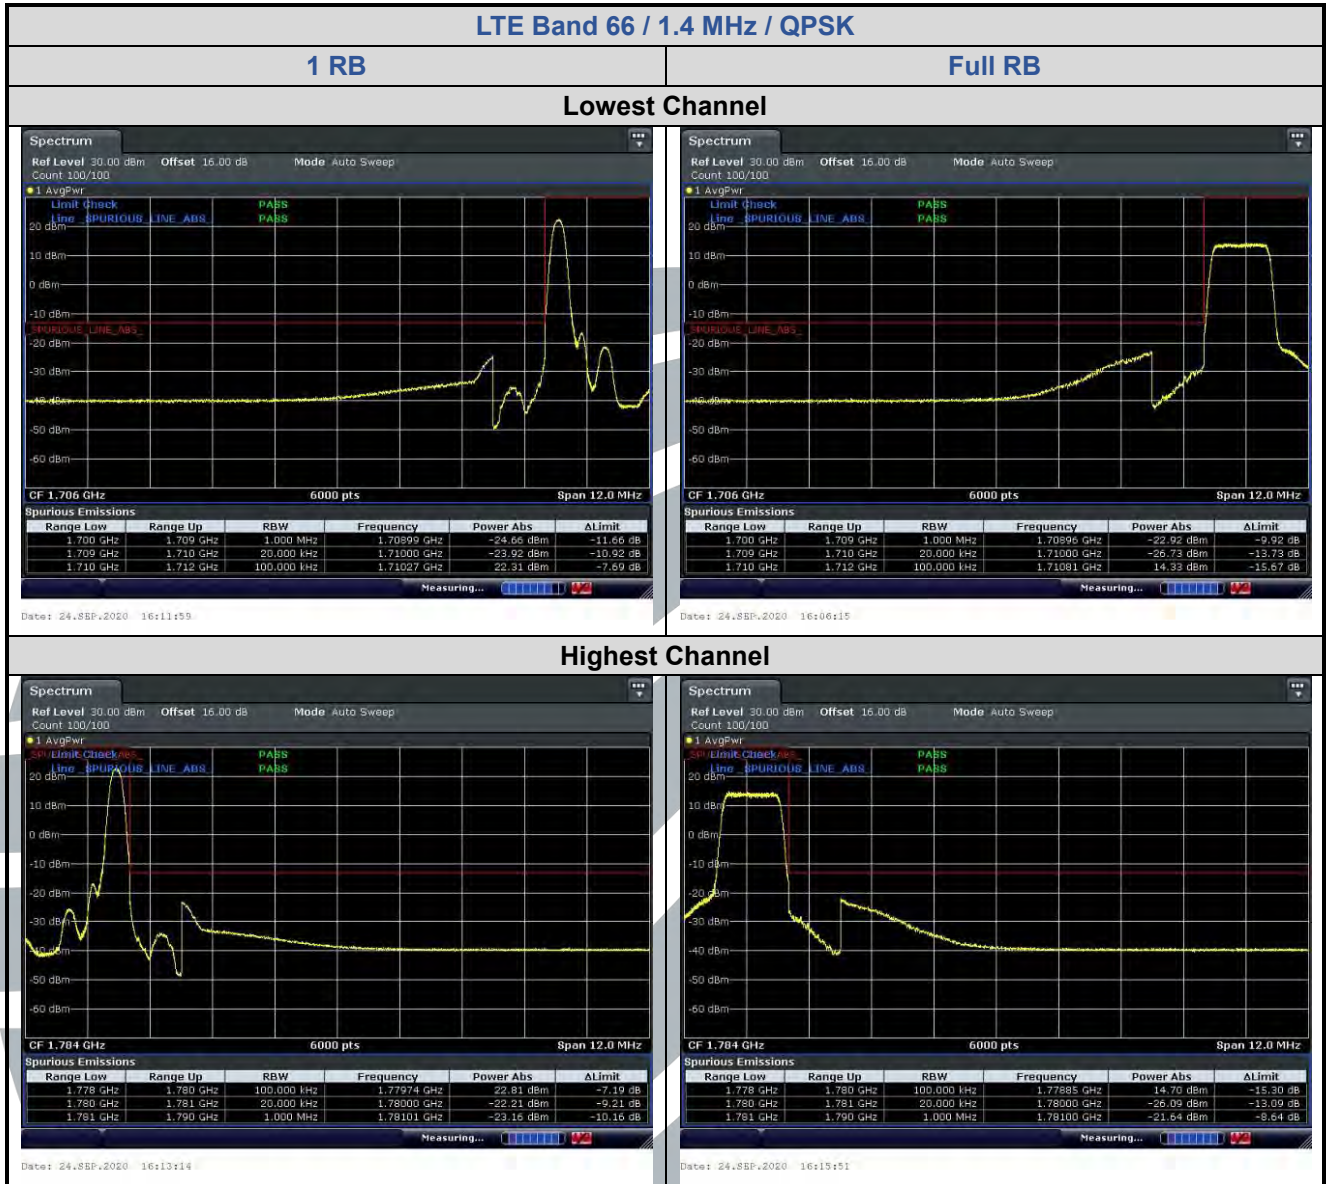

Tel: +86-755-28230888

Fax: +86-755-28230886

E-mail: info@uttlab.com

<http://www.uttlab.com>

UTTR-RF-FCC4G-V1.1

5.6.7 LTE Band 26

5.6.8 LTE Band 26 (Part 90S)

5.6.9 LTE Band 66