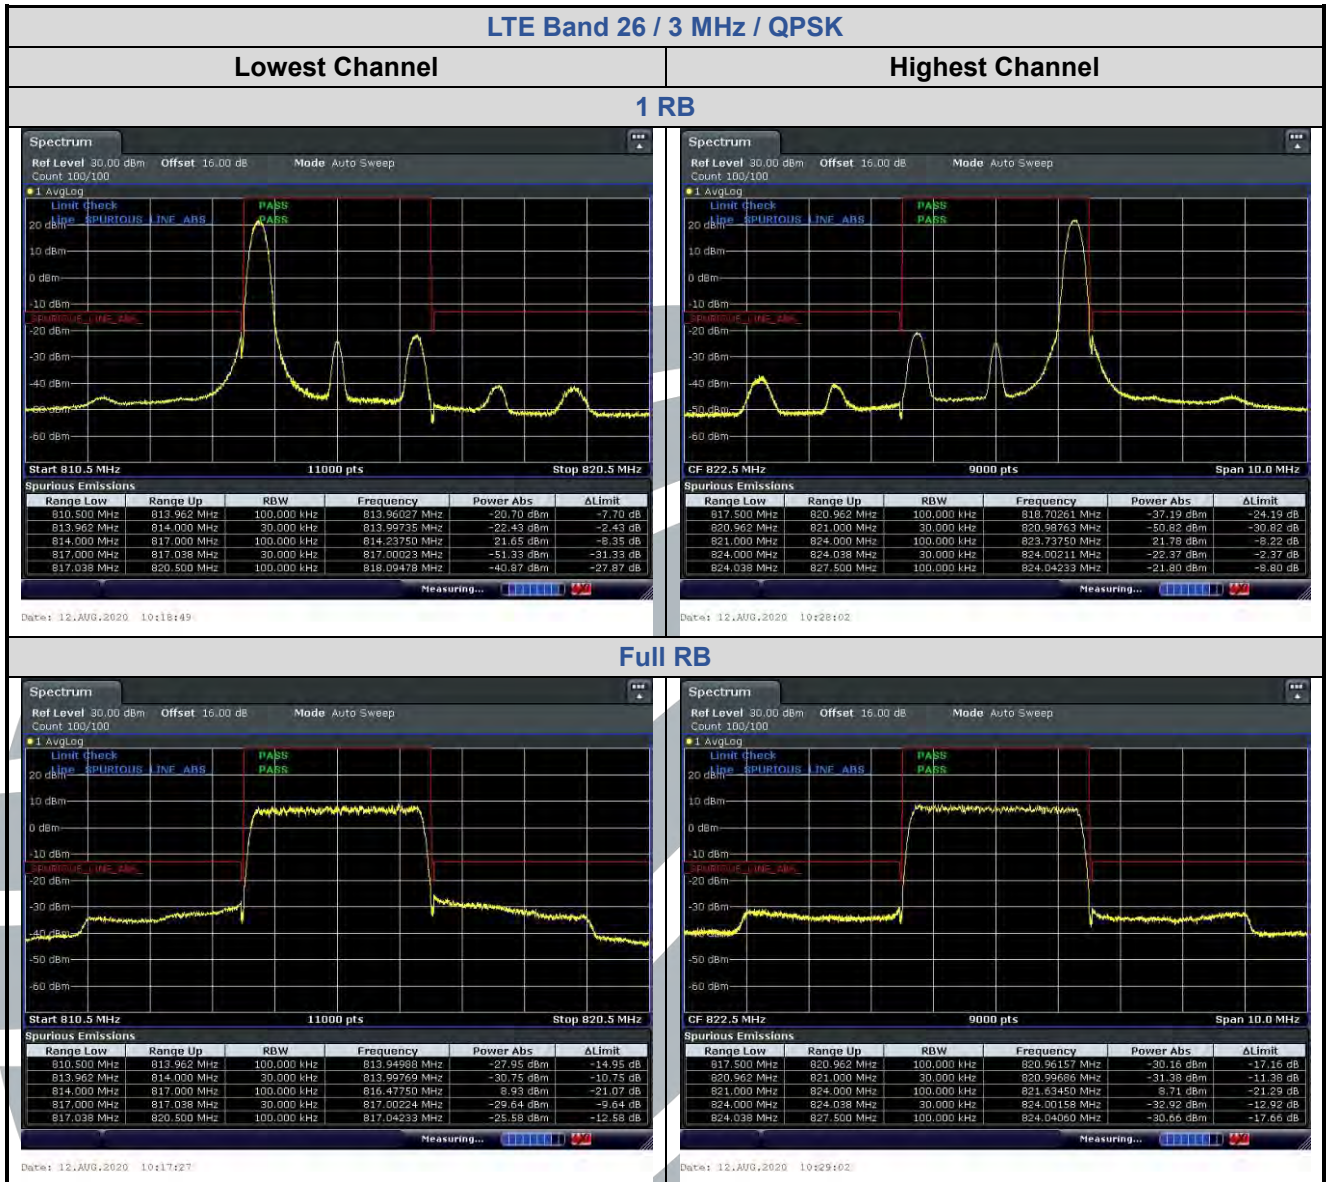

Fax: +86-755-28230886

E-mail: info@uttlab.com

<http://www.uttlab.com>

UTTR-RF-FCC4G-V1.1

5.6.6 LTE Band 13

5.6.7 LTE Band 26

5.6.8 LTE Band 26 (Part 90S)

5.6.9 LTE Band 38