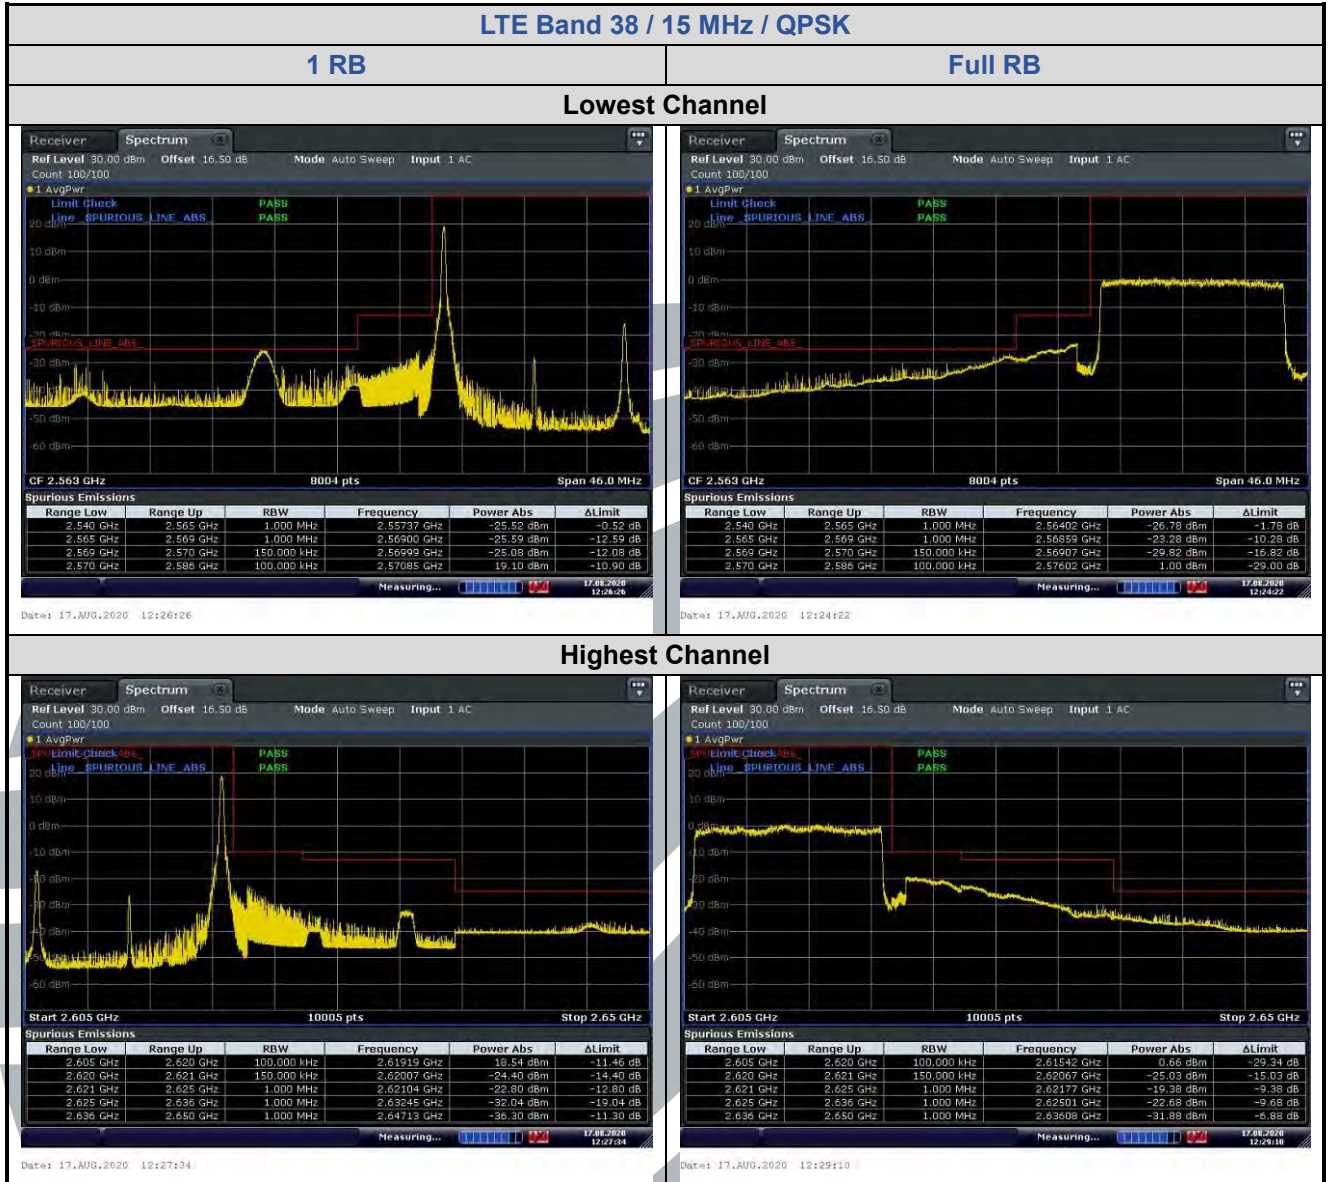

Fax: +86-755-28230886

E-mail: info@uttlab.com

<http://www.uttlab.com>

UTTR-RF-FCC4G-V1.1

5.6.6 LTE Band 13

5.6.7 LTE Band 26

5.6.8 LTE Band 26 (Part 90S)

5.6.9 LTE Band 38