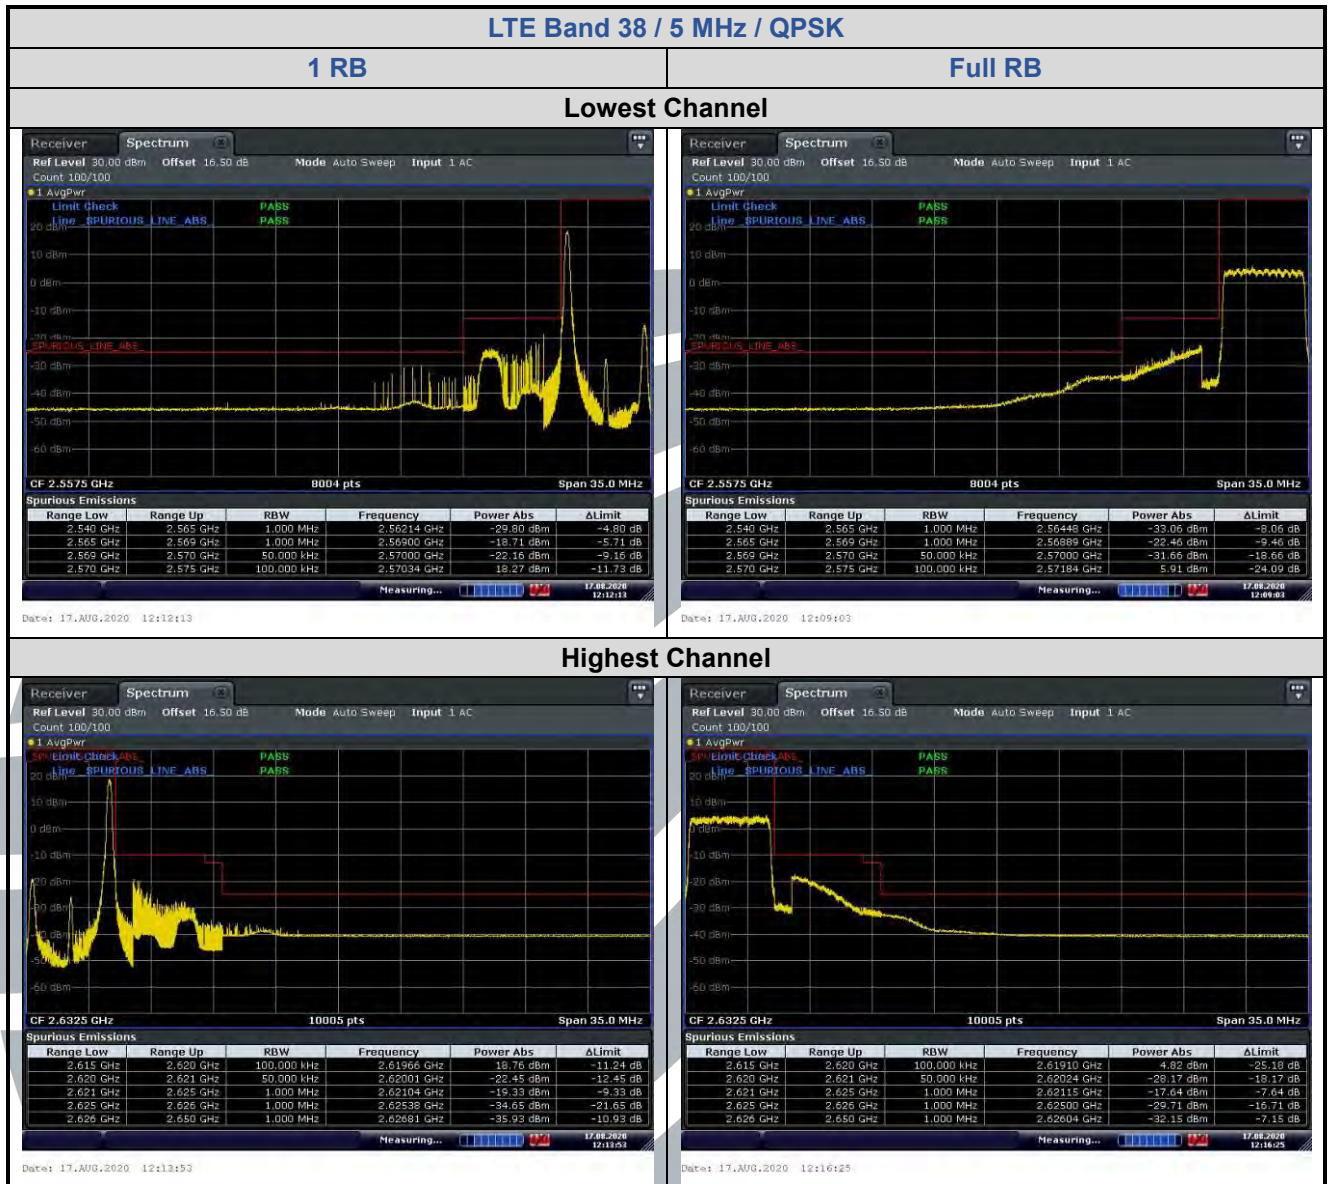

Fax: +86-755-28230886

E-mail: info@uttlab.com

<http://www.uttlab.com>

UTTR-RF-FCC4G-V1.1

5.6.6 LTE Band 13

5.6.7 LTE Band 26

5.6.8 LTE Band 26 (Part 90S)

5.6.9 LTE Band 38