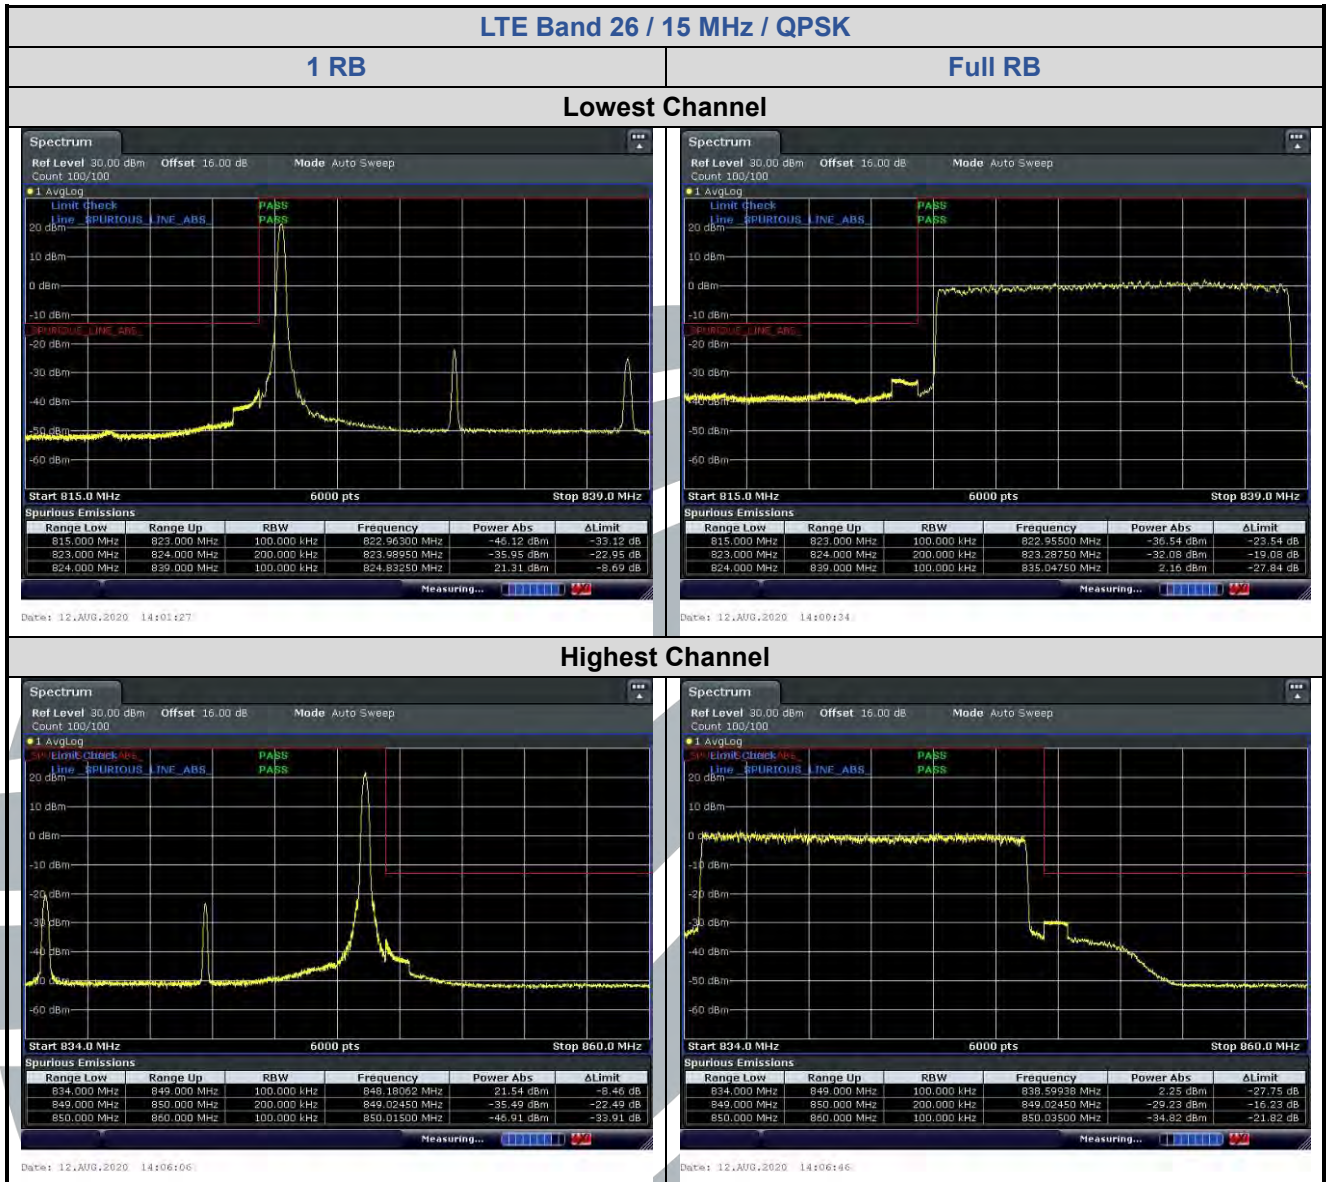

Fax: +86-755-28230886

E-mail: info@uttlab.com

<http://www.uttlab.com>

UTTR-RF-FCC4G-V1.1

5.6.6 LTE Band 13

5.6.7 LTE Band 26

5.6.8 LTE Band 26 (Part 90S)

5.6.9 LTE Band 38