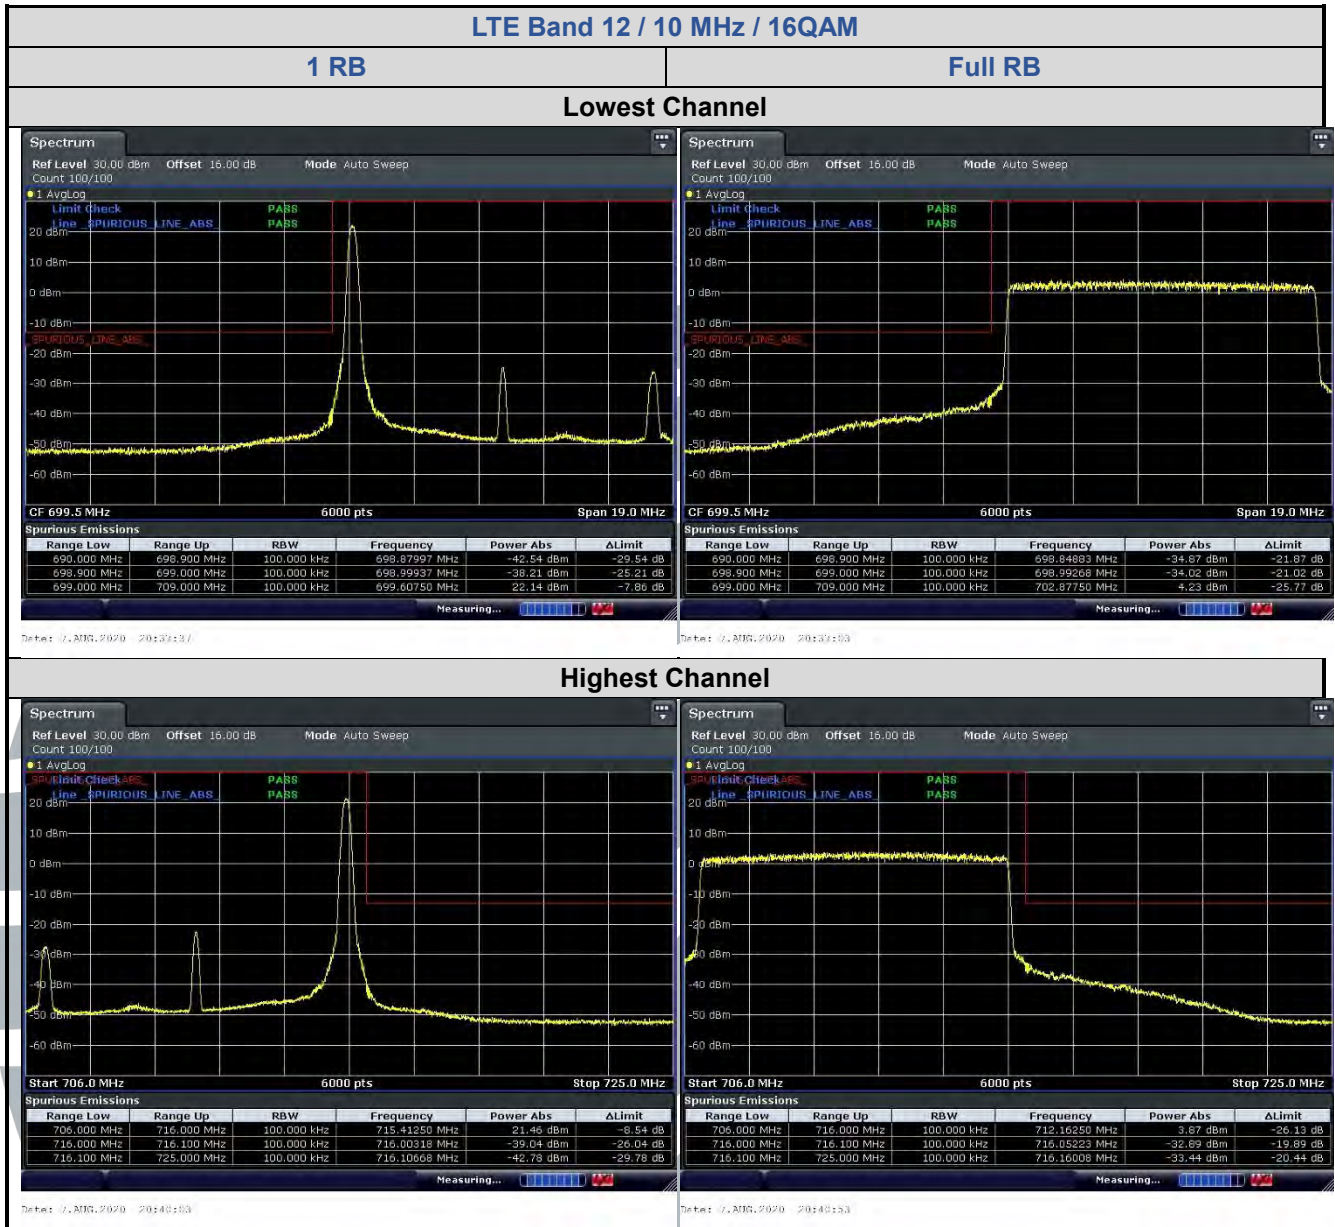

Fax: +86-755-28230886

E-mail: info@uttlab.com

<http://www.uttlab.com>

UTTR-RF-FCC4G-V1.1

5.6.6 LTE Band 13

5.6.7 LTE Band 26

5.6.8 LTE Band 26 (Part 90S)

5.6.9 LTE Band 38