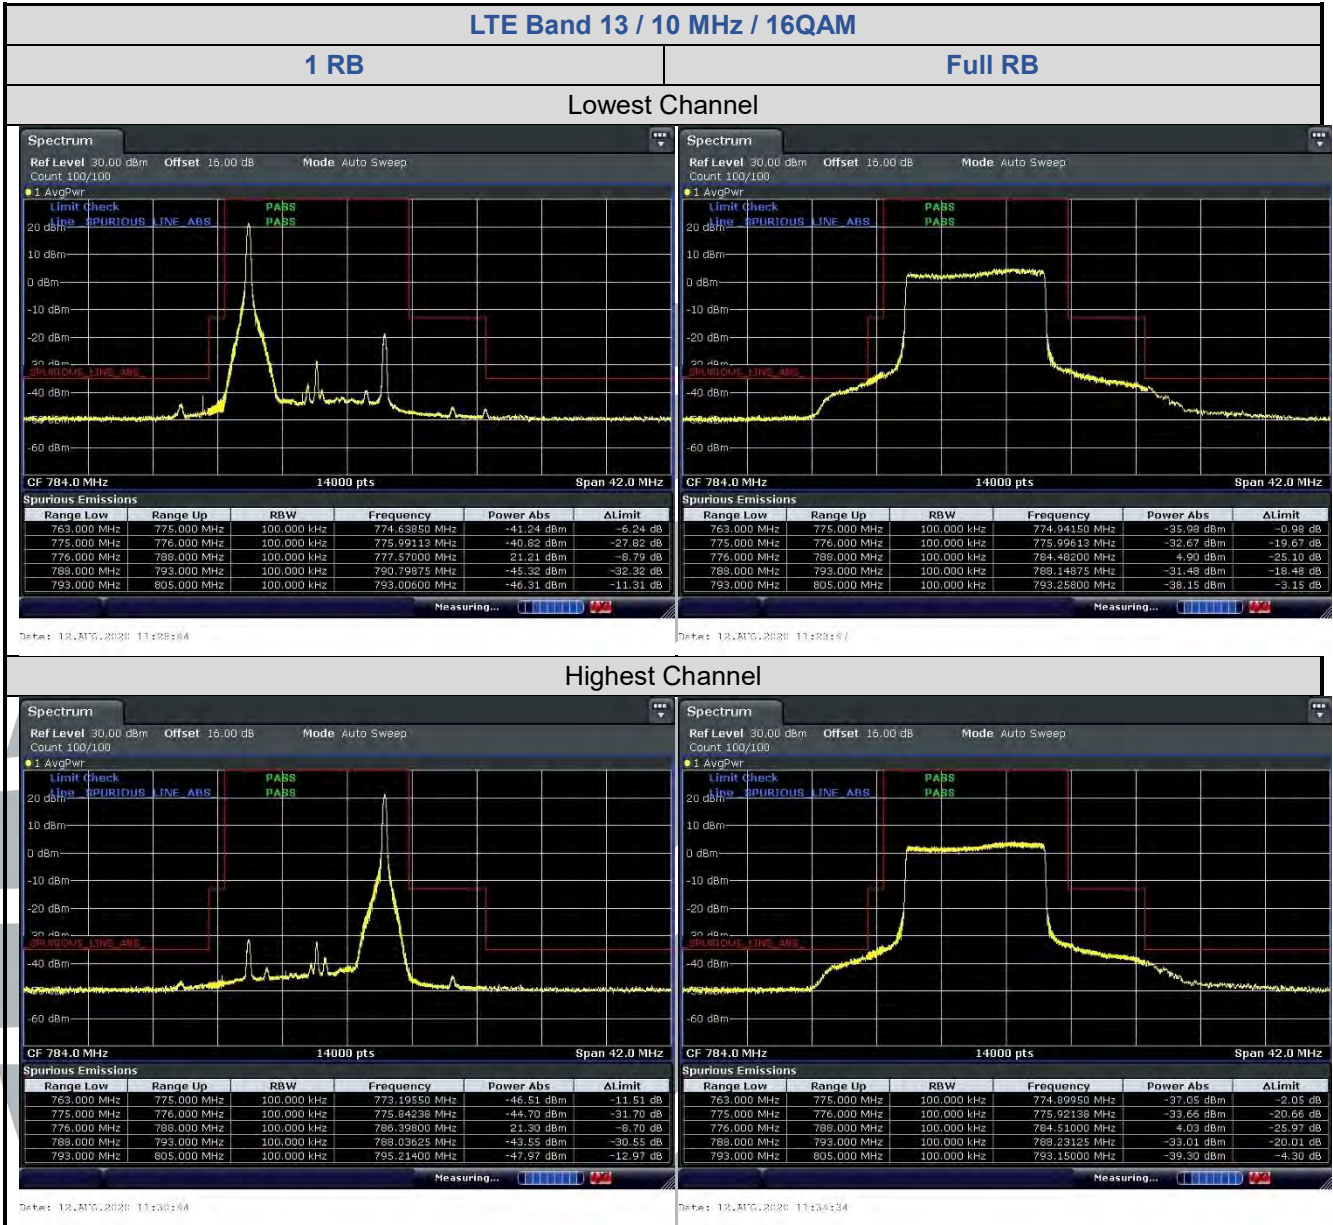

Fax: +86-755-28230886

E-mail: info@uttlab.com

<http://www.uttlab.com>

UTTR-RF-FCC4G-V1.1

5.6.6 LTE Band 13

5.6.7 LTE Band 26

5.6.8 LTE Band 26 (Part 90S)

5.6.9 LTE Band 38