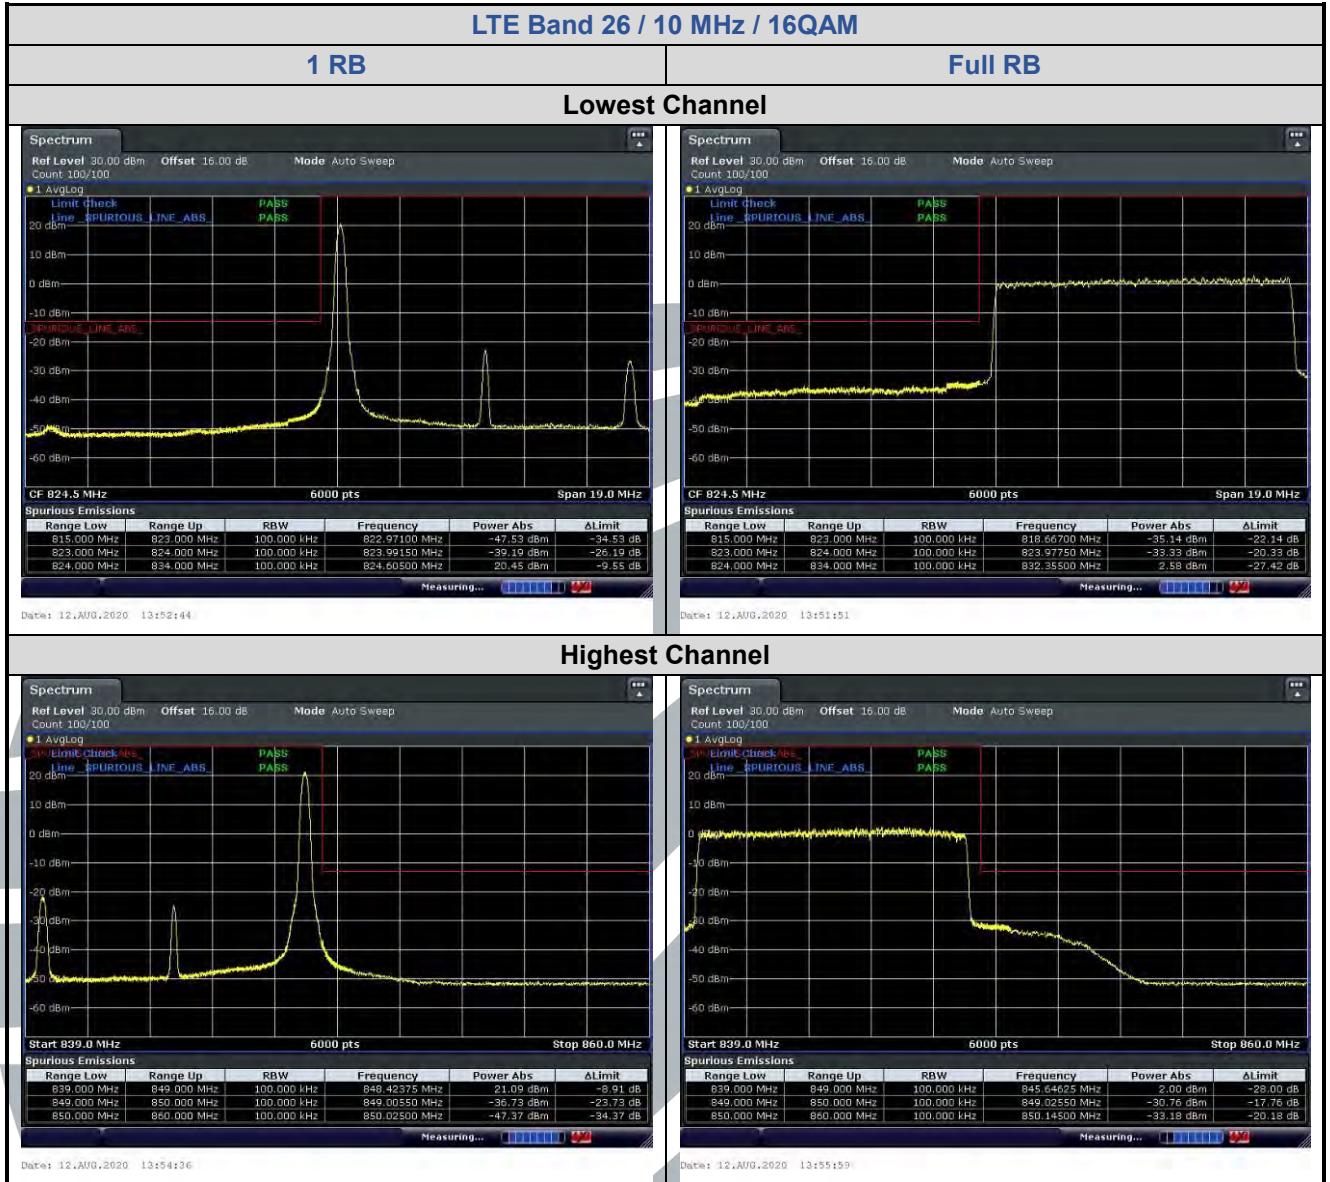

Fax: +86-755-28230886

E-mail: info@uttlab.com

<http://www.uttlab.com>

UTTR-RF-FCC4G-V1.1

5.6.6 LTE Band 13

5.6.7 LTE Band 26

5.6.8 LTE Band 26 (Part 90S)

5.6.9 LTE Band 38