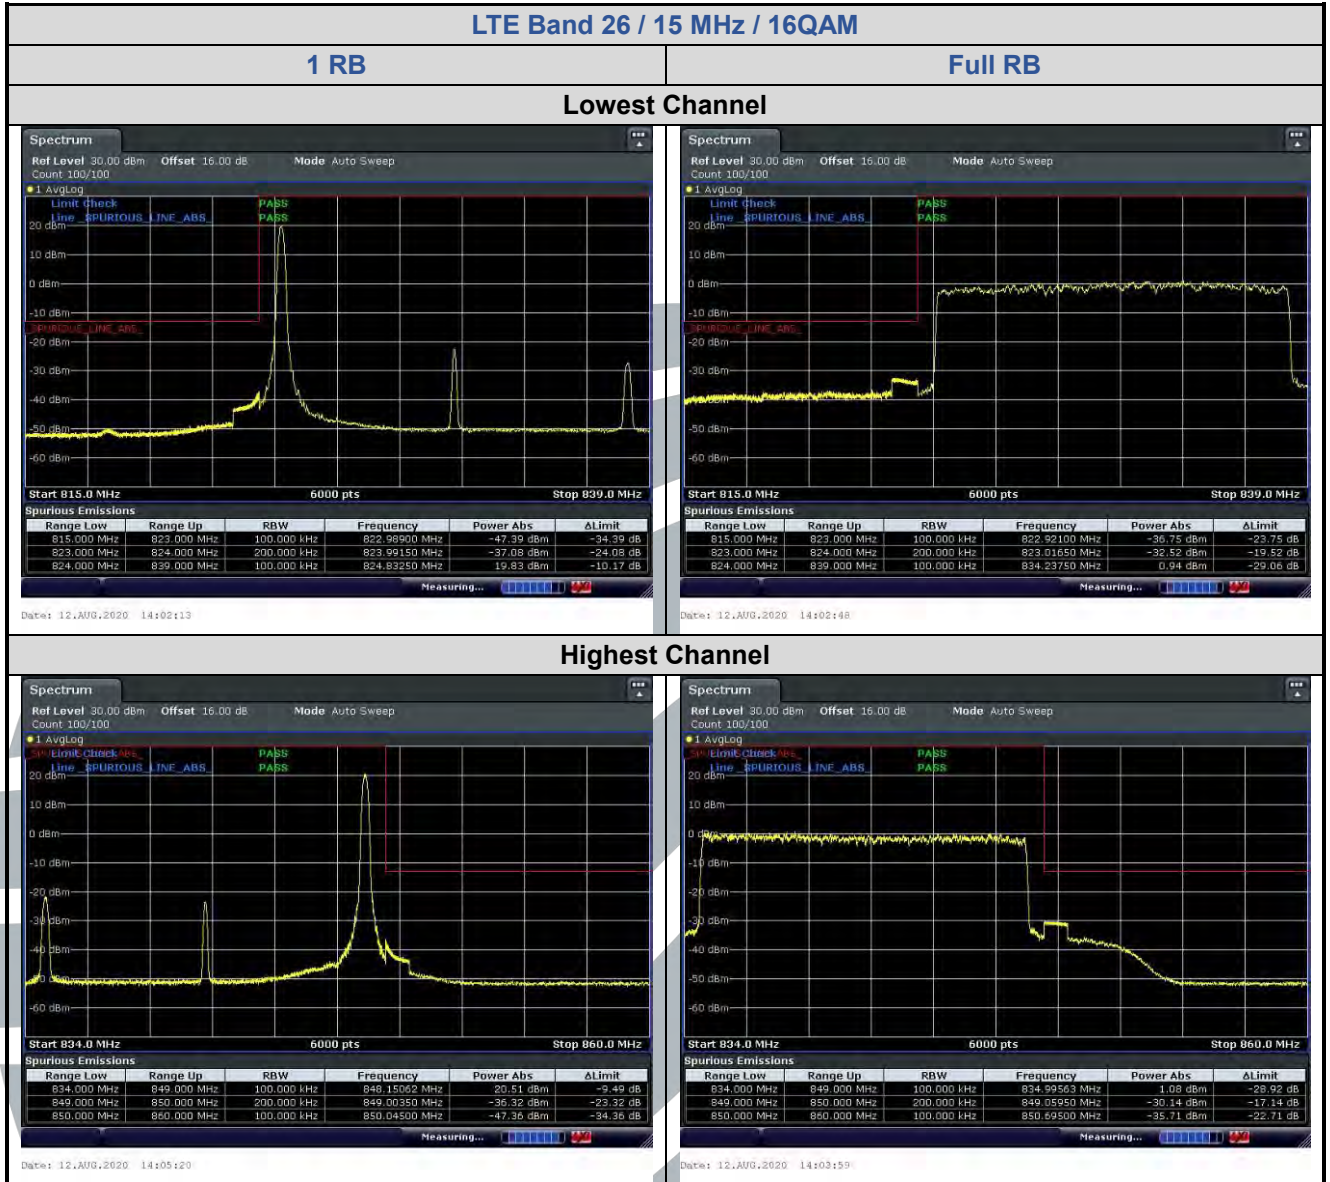

Fax: +86-755-28230886

E-mail: info@uttlab.com

<http://www.uttlab.com>

UTTR-RF-FCC4G-V1.1

5.6.6 LTE Band 13

5.6.7 LTE Band 26

5.6.8 LTE Band 26 (Part 90S)

5.6.9 LTE Band 38