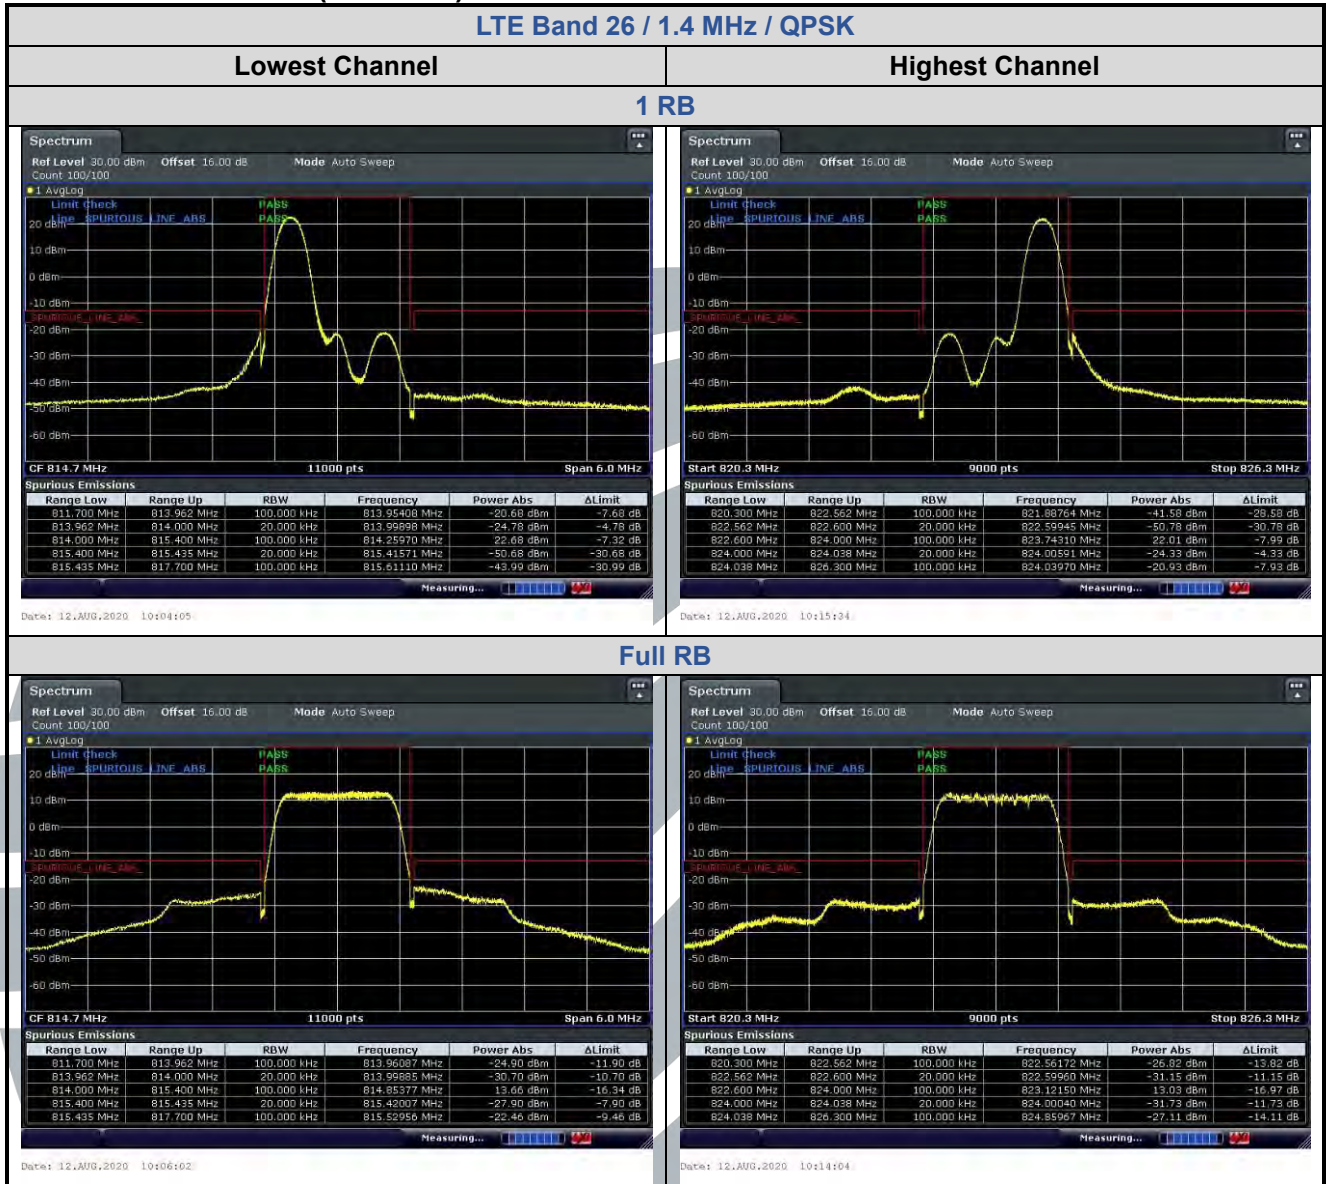

Fax: +86-755-28230886

E-mail: info@uttlab.com

<http://www.uttlab.com>

UTTR-RF-FCC4G-V1.1

5.6.6 LTE Band 13

5.6.7 LTE Band 26

5.6.8 LTE Band 26 (Part 90S)

5.6.9 LTE Band 38