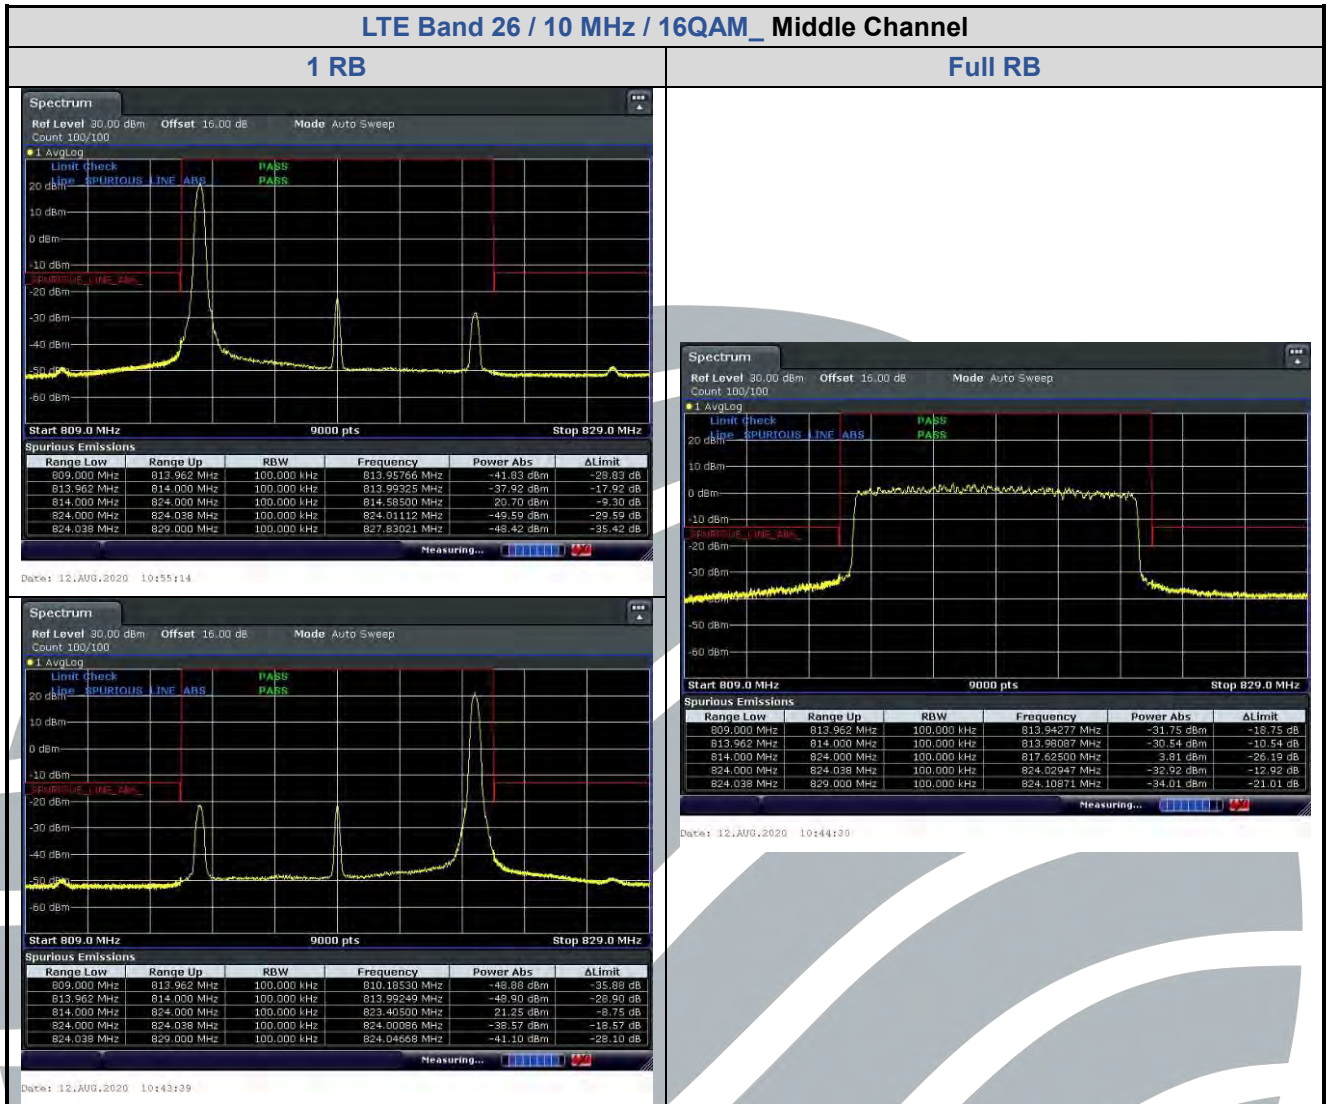

Fax: +86-755-28230886

E-mail: info@uttlab.com

<http://www.uttlab.com>

UTTR-RF-FCC4G-V1.1

5.6.6 LTE Band 13

5.6.7 LTE Band 26

5.6.8 LTE Band 26 (Part 90S)

5.6.9 LTE Band 38