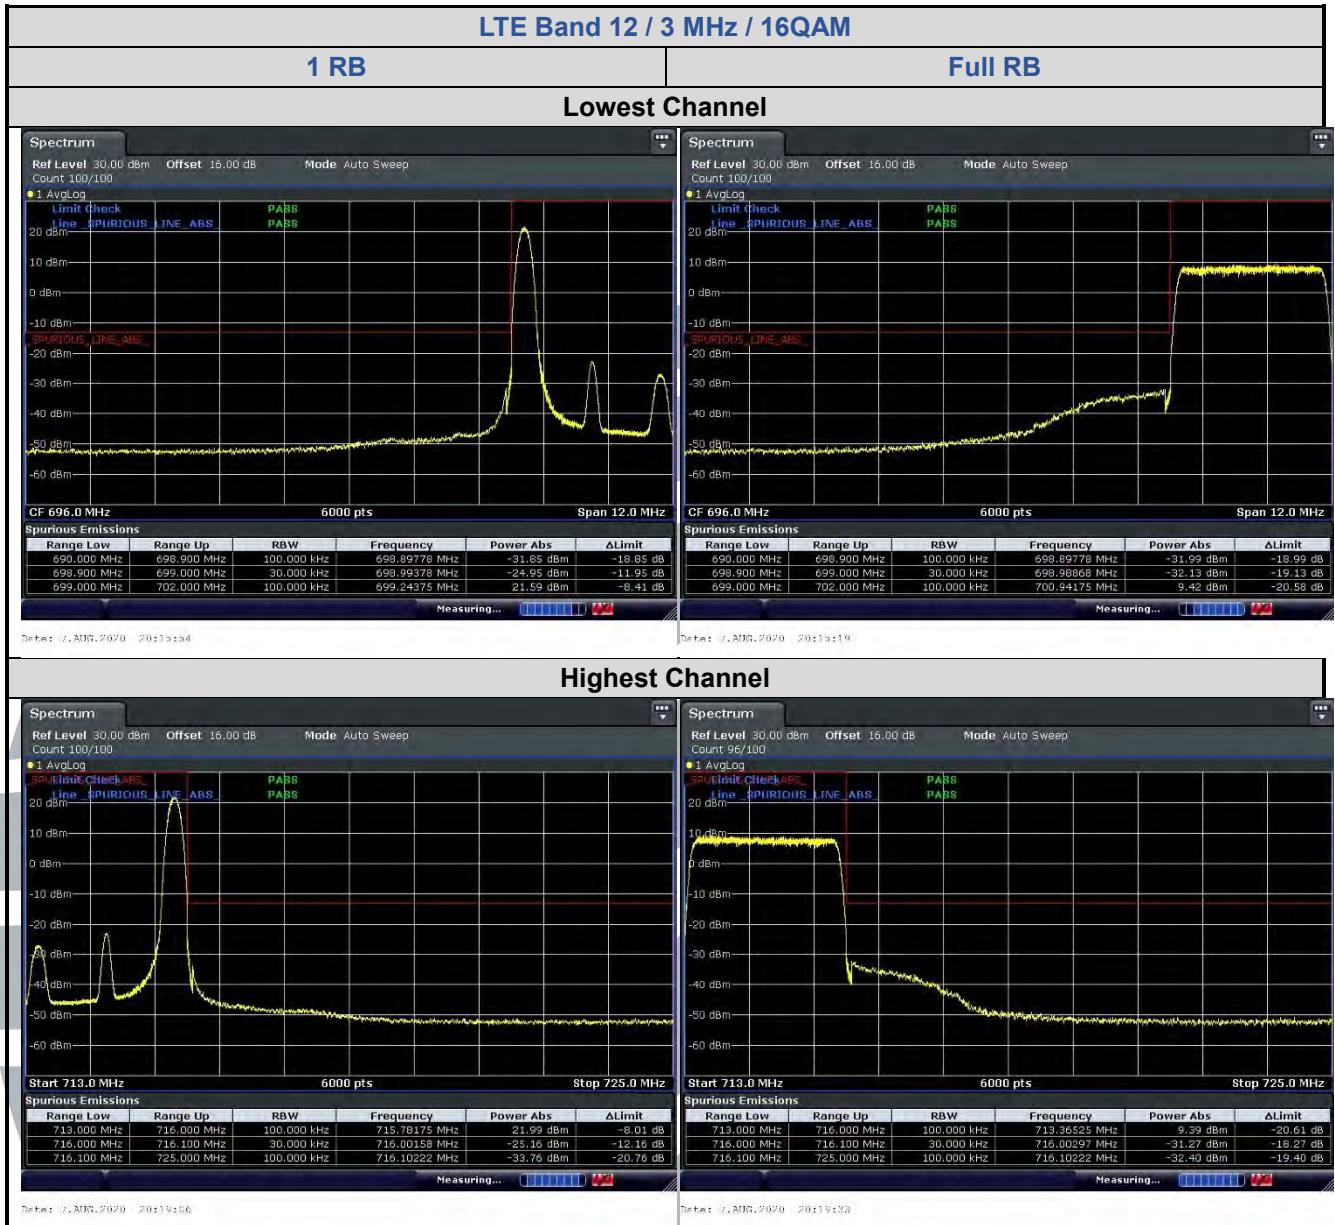

Fax: +86-755-28230886

E-mail: info@uttlab.com

<http://www.uttlab.com>

UTTR-RF-FCC4G-V1.1

5.6.6 LTE Band 13

5.6.7 LTE Band 26

5.6.8 LTE Band 26 (Part 90S)

5.6.9 LTE Band 38