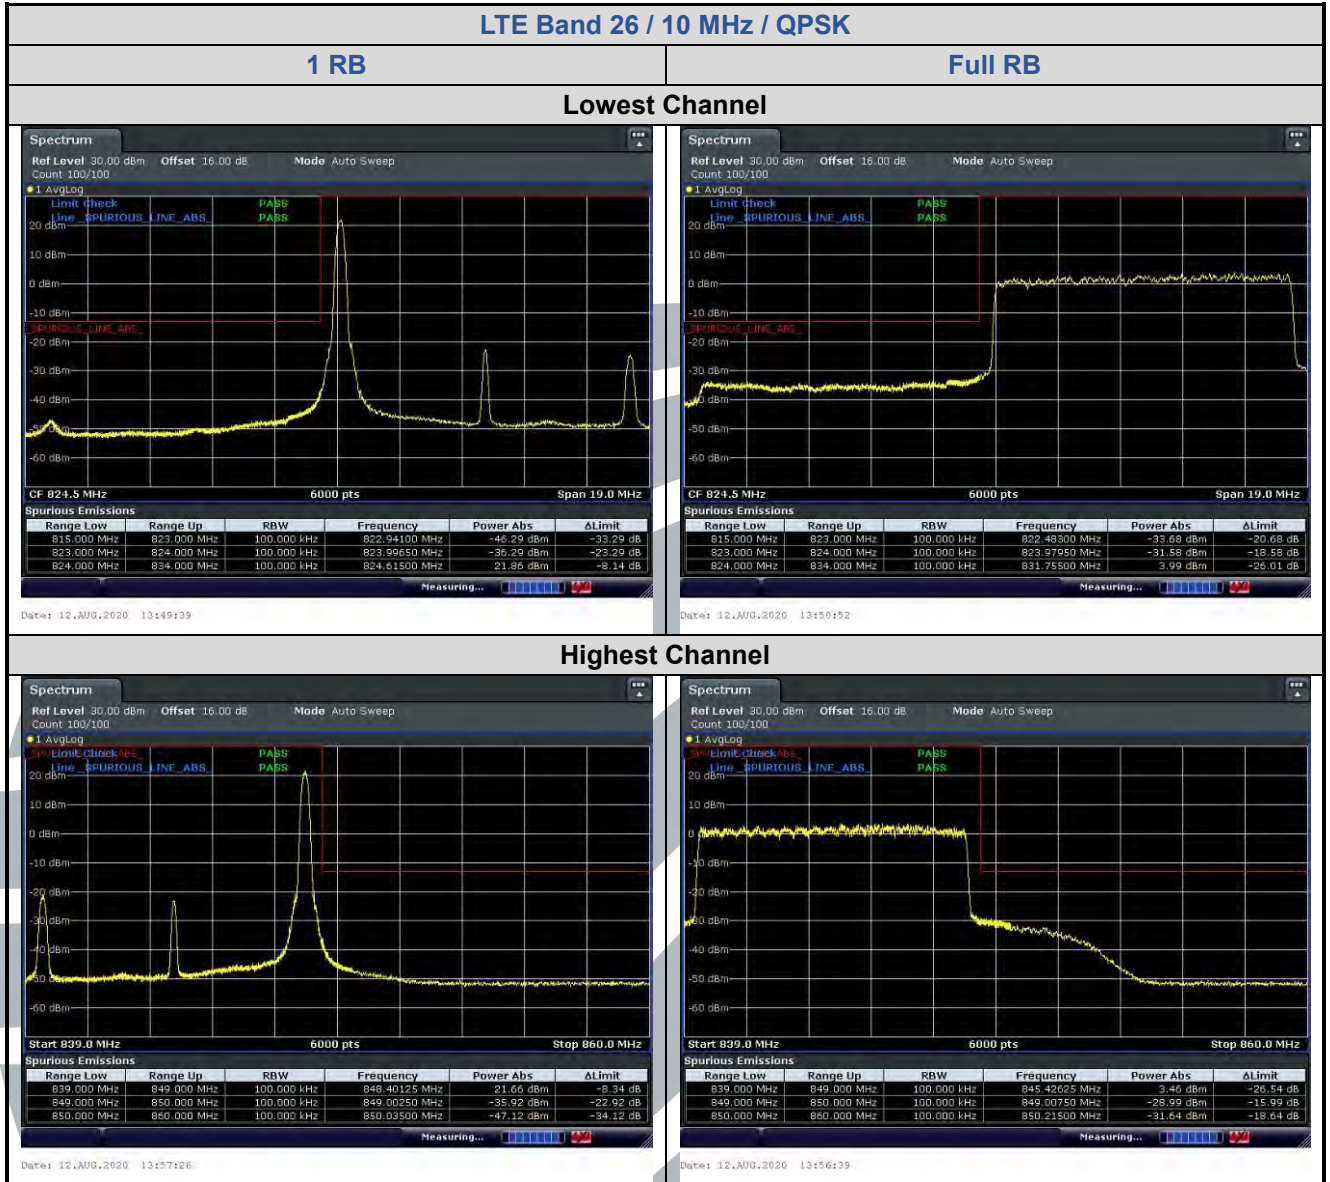

Fax: +86-755-28230886

E-mail: info@uttlab.com

<http://www.uttlab.com>

UTTR-RF-FCC4G-V1.1

5.6.6 LTE Band 13

5.6.7 LTE Band 26

5.6.8 LTE Band 26 (Part 90S)

5.6.9 LTE Band 38