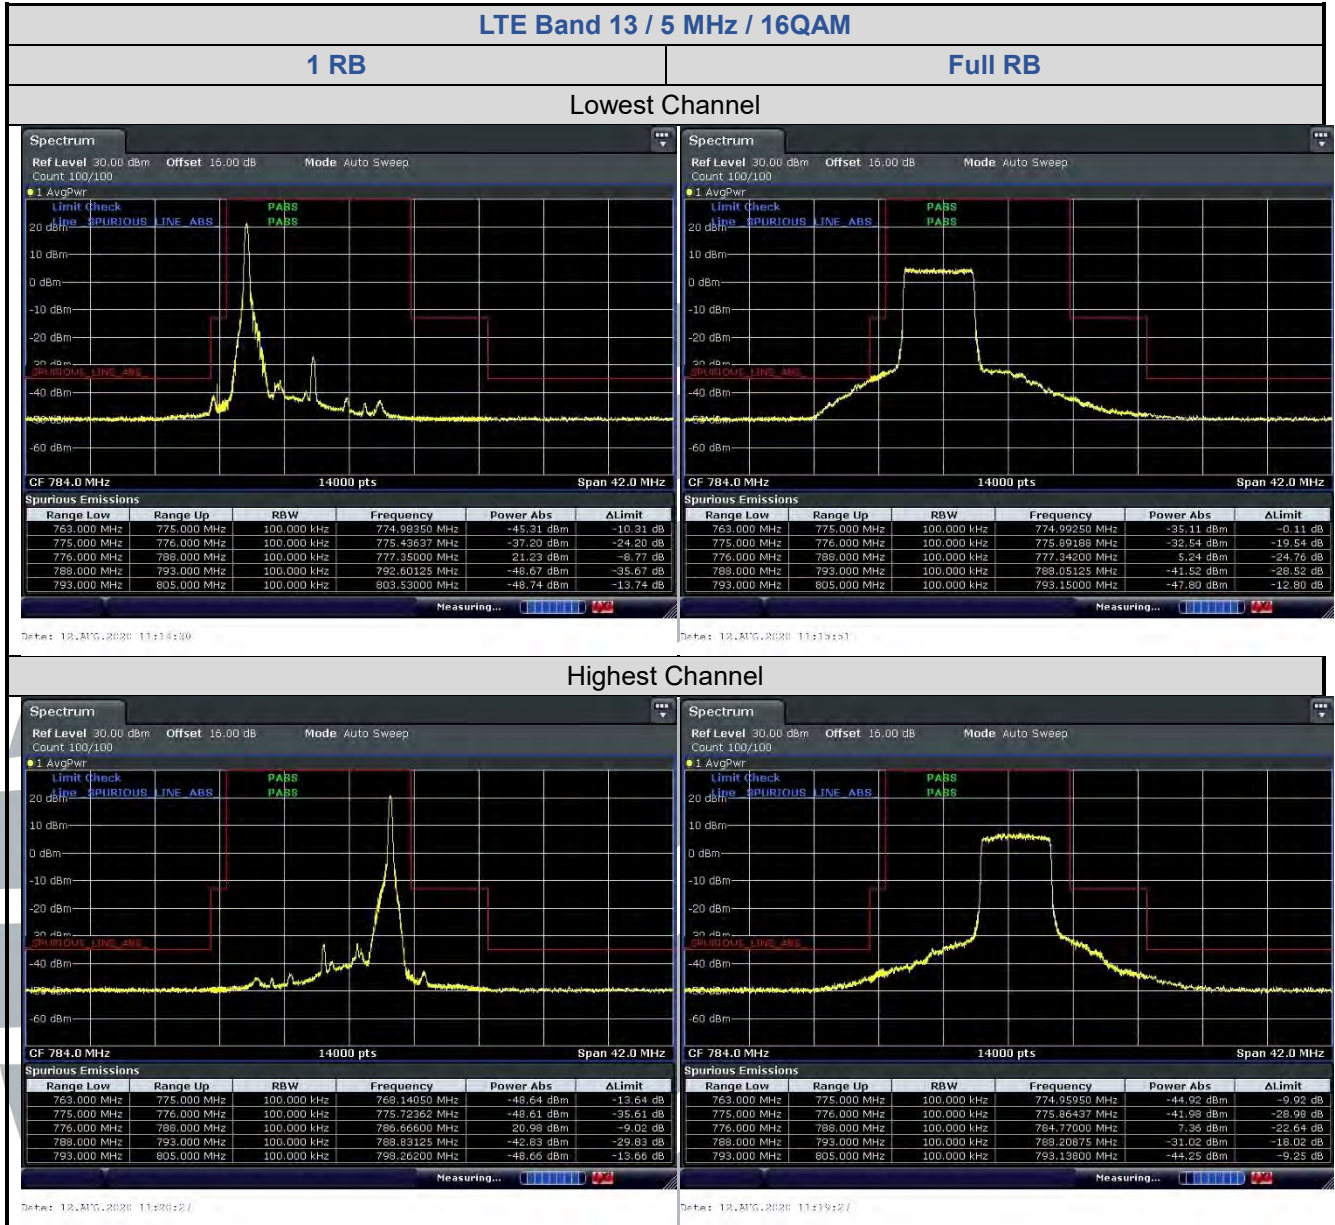

Fax: +86-755-28230886

E-mail: info@uttlab.com

<http://www.uttlab.com>

UTTR-RF-FCC4G-V1.1

5.6.6 LTE Band 13

5.6.7 LTE Band 26

5.6.8 LTE Band 26 (Part 90S)

5.6.9 LTE Band 38