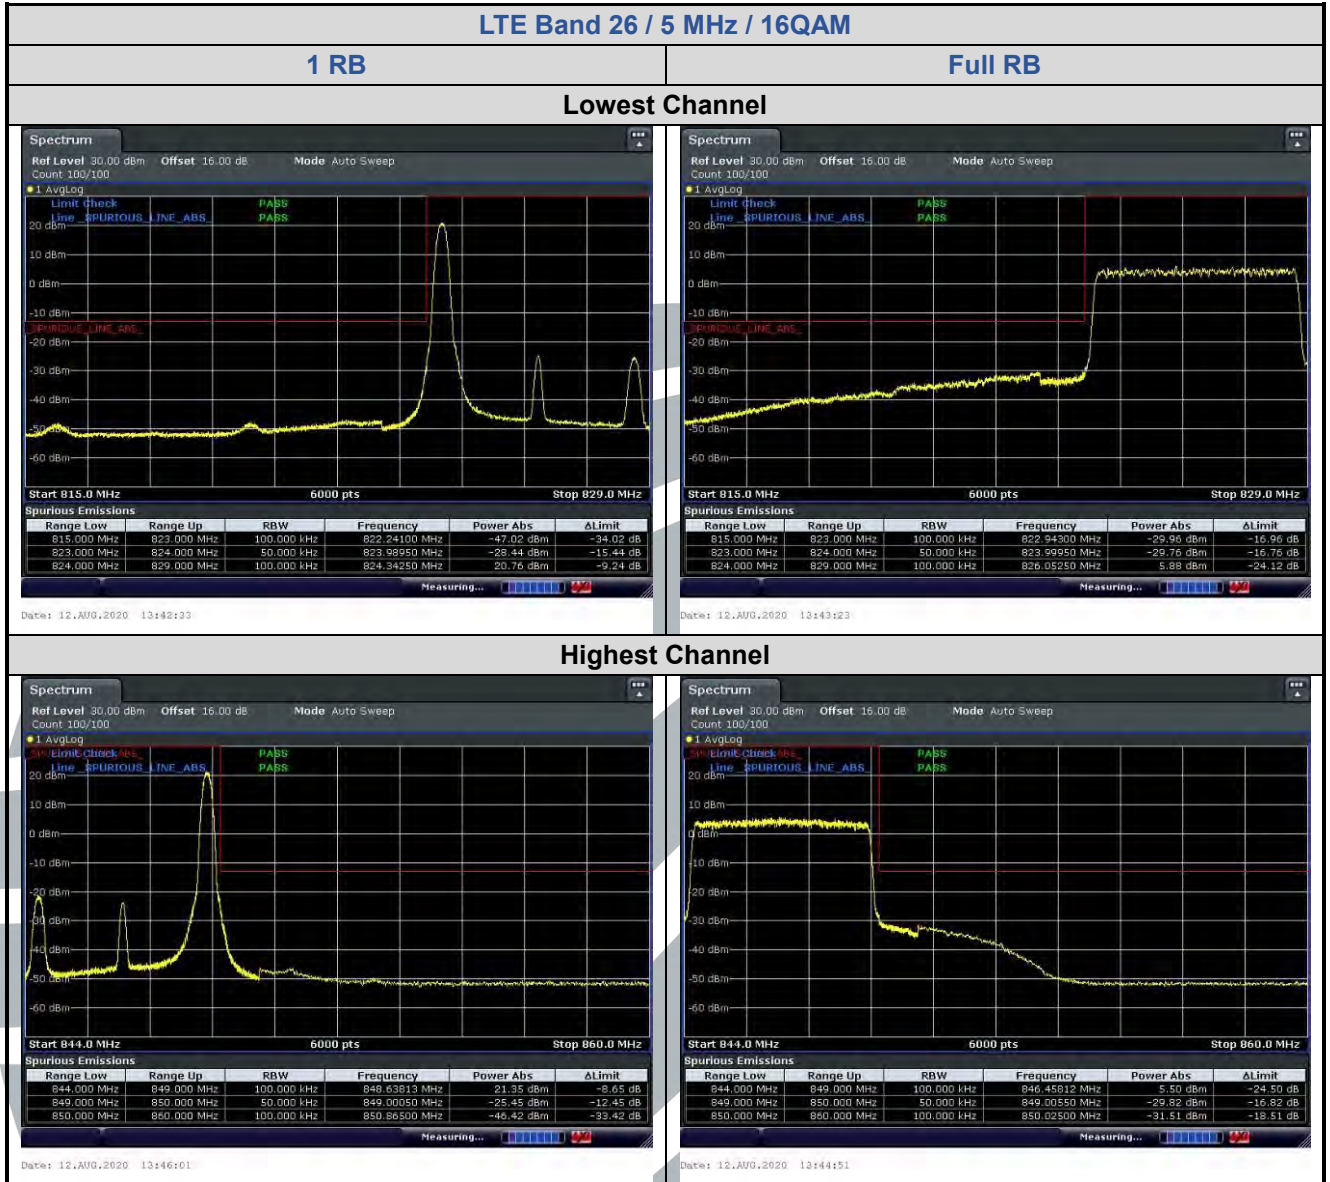

Fax: +86-755-28230886

E-mail: info@uttlab.com

<http://www.uttlab.com>

UTTR-RF-FCC4G-V1.1

5.6.6 LTE Band 13

5.6.7 LTE Band 26

5.6.8 LTE Band 26 (Part 90S)

5.6.9 LTE Band 38