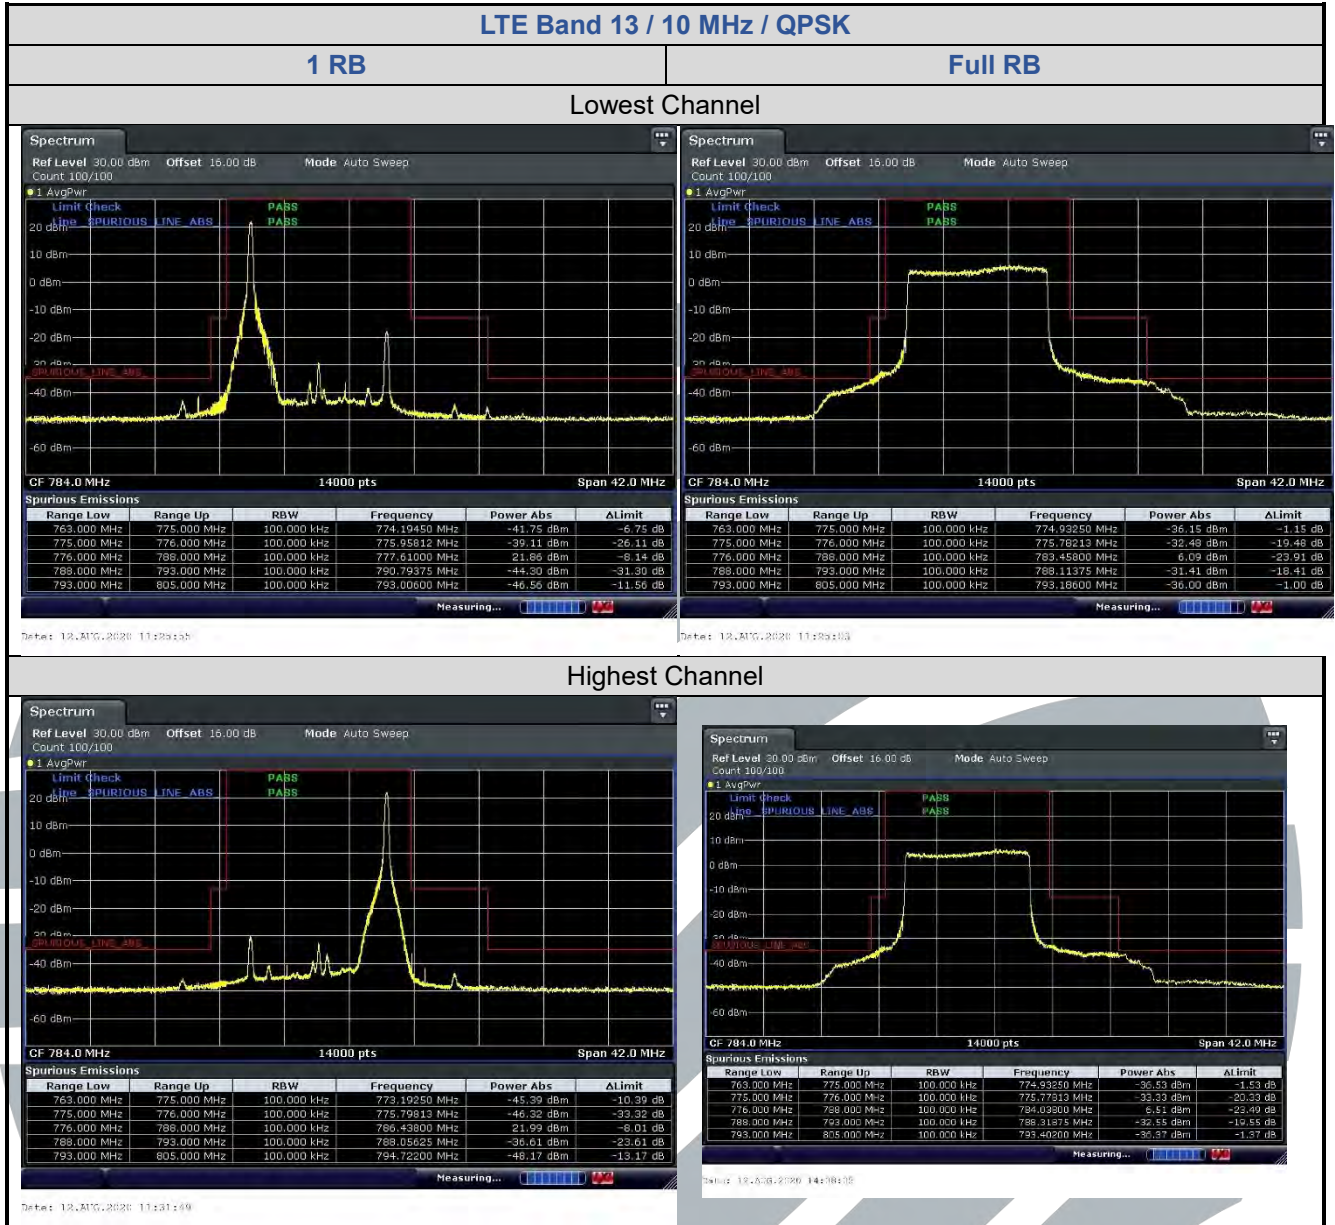

Fax: +86-755-28230886

E-mail: info@uttlab.com

<http://www.uttlab.com>

UTTR-RF-FCC4G-V1.1

5.6.6 LTE Band 13

5.6.7 LTE Band 26

5.6.8 LTE Band 26 (Part 90S)

5.6.9 LTE Band 38