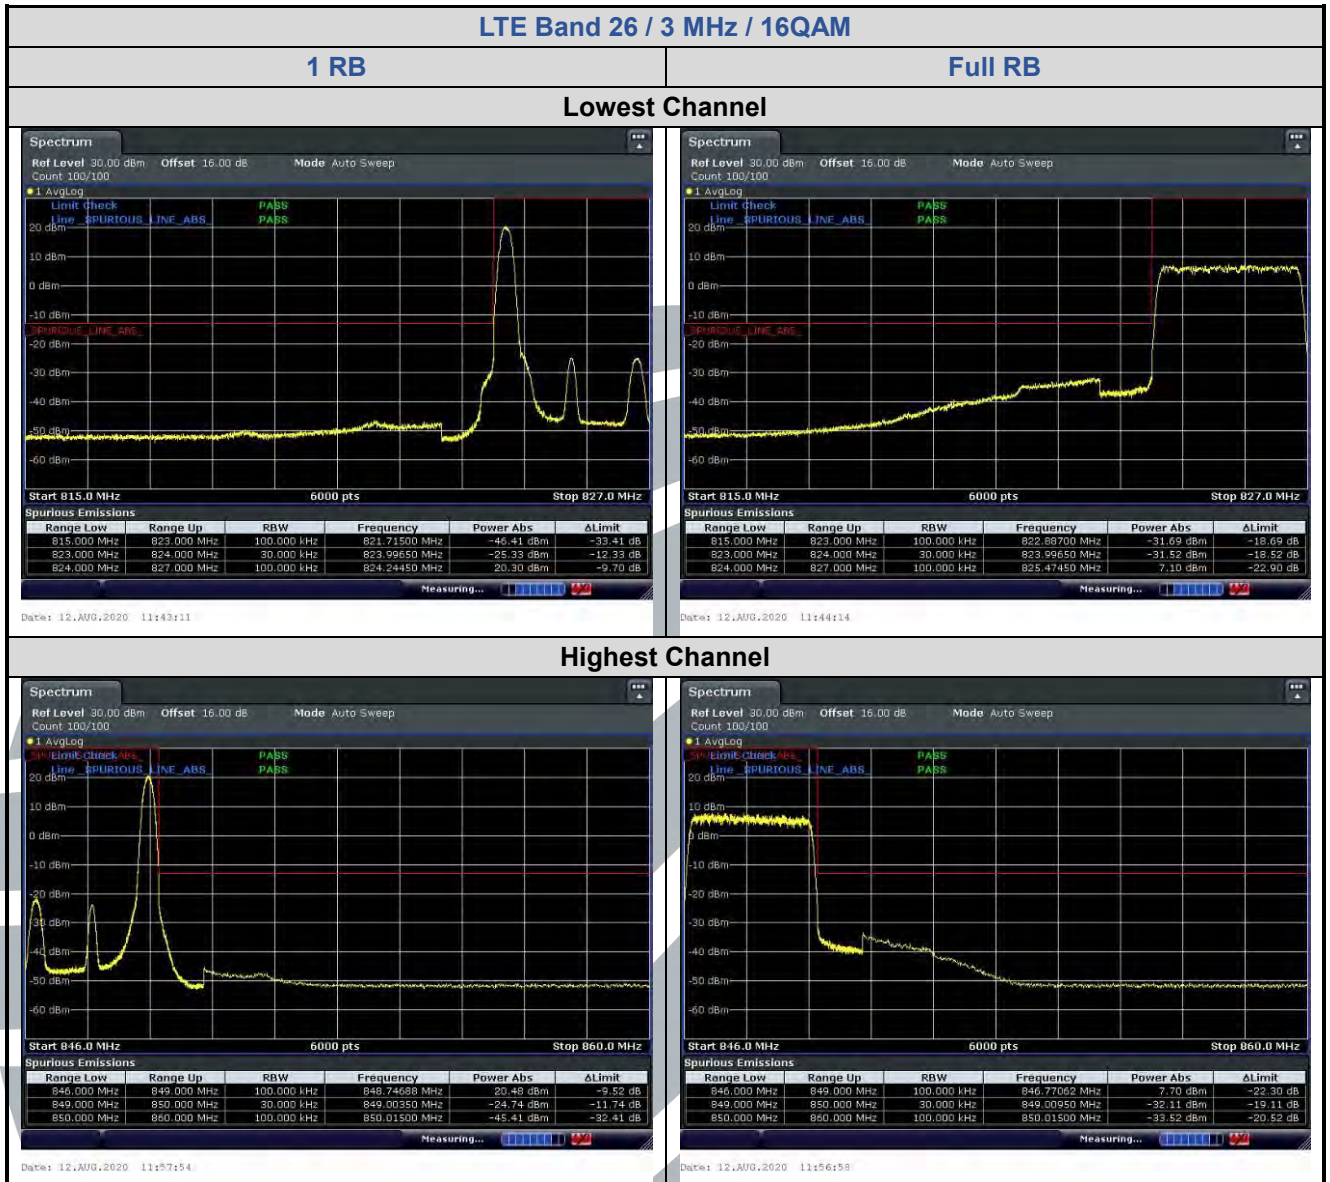

Fax: +86-755-28230886

E-mail: info@uttlab.com

<http://www.uttlab.com>

UTTR-RF-FCC4G-V1.1

5.6.6 LTE Band 13

5.6.7 LTE Band 26

5.6.8 LTE Band 26 (Part 90S)

5.6.9 LTE Band 38