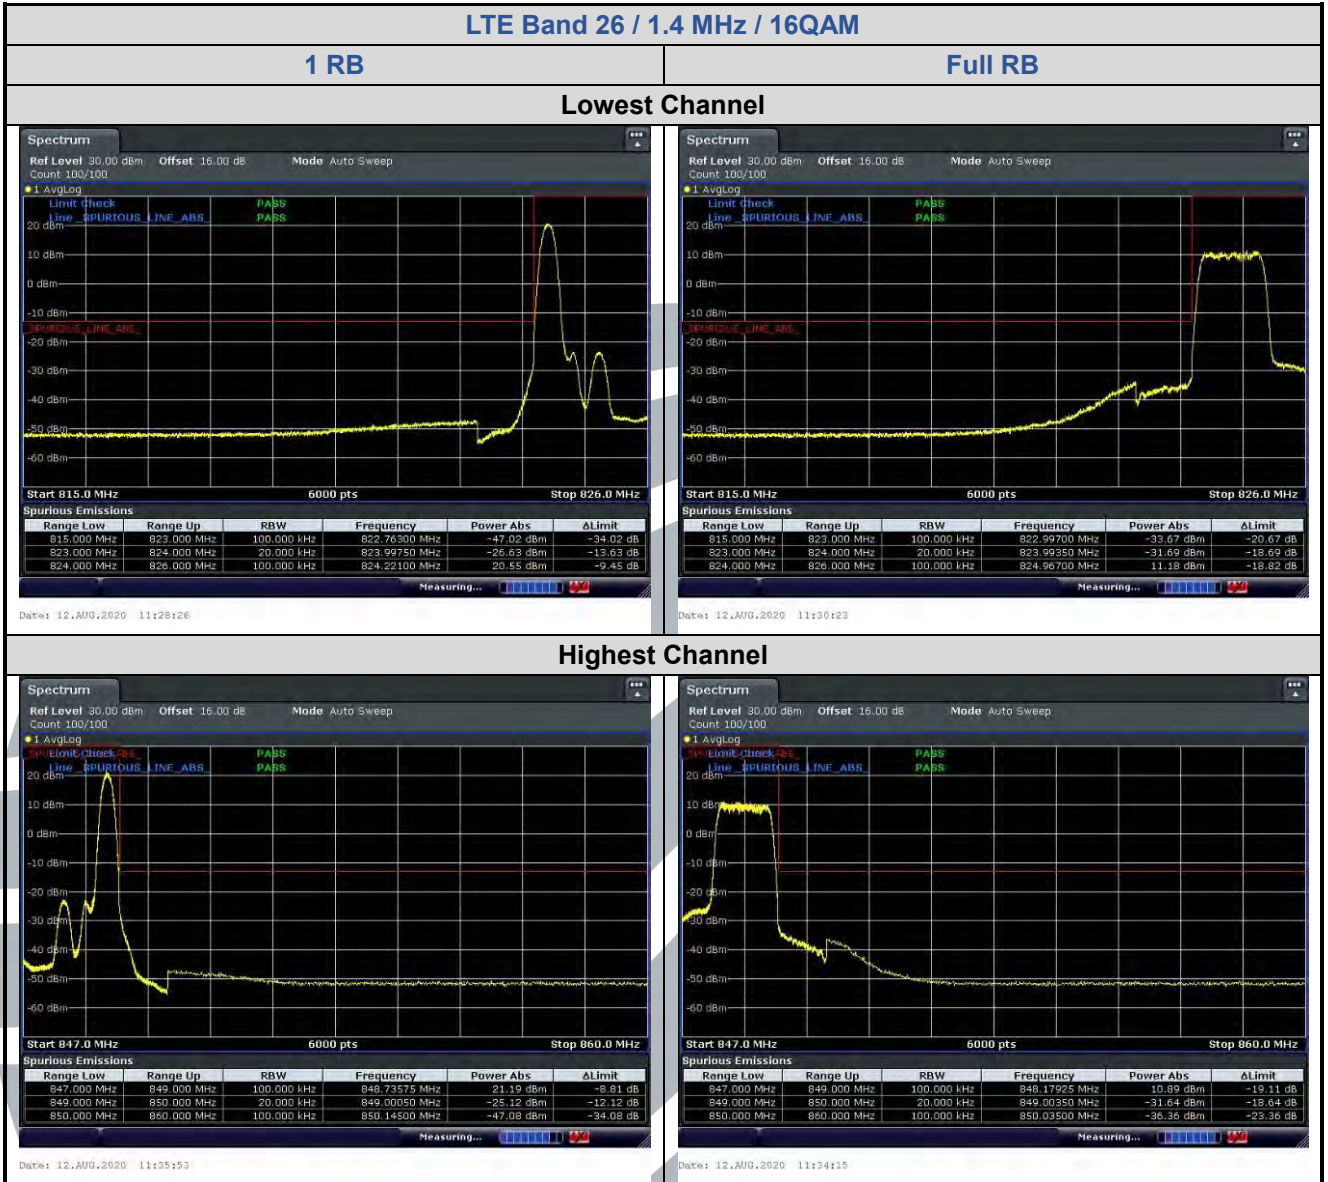

Fax: +86-755-28230886

E-mail: info@uttlab.com

<http://www.uttlab.com>

UTTR-RF-FCC4G-V1.1

5.6.6 LTE Band 13

5.6.7 LTE Band 26

5.6.8 LTE Band 26 (Part 90S)

5.6.9 LTE Band 38