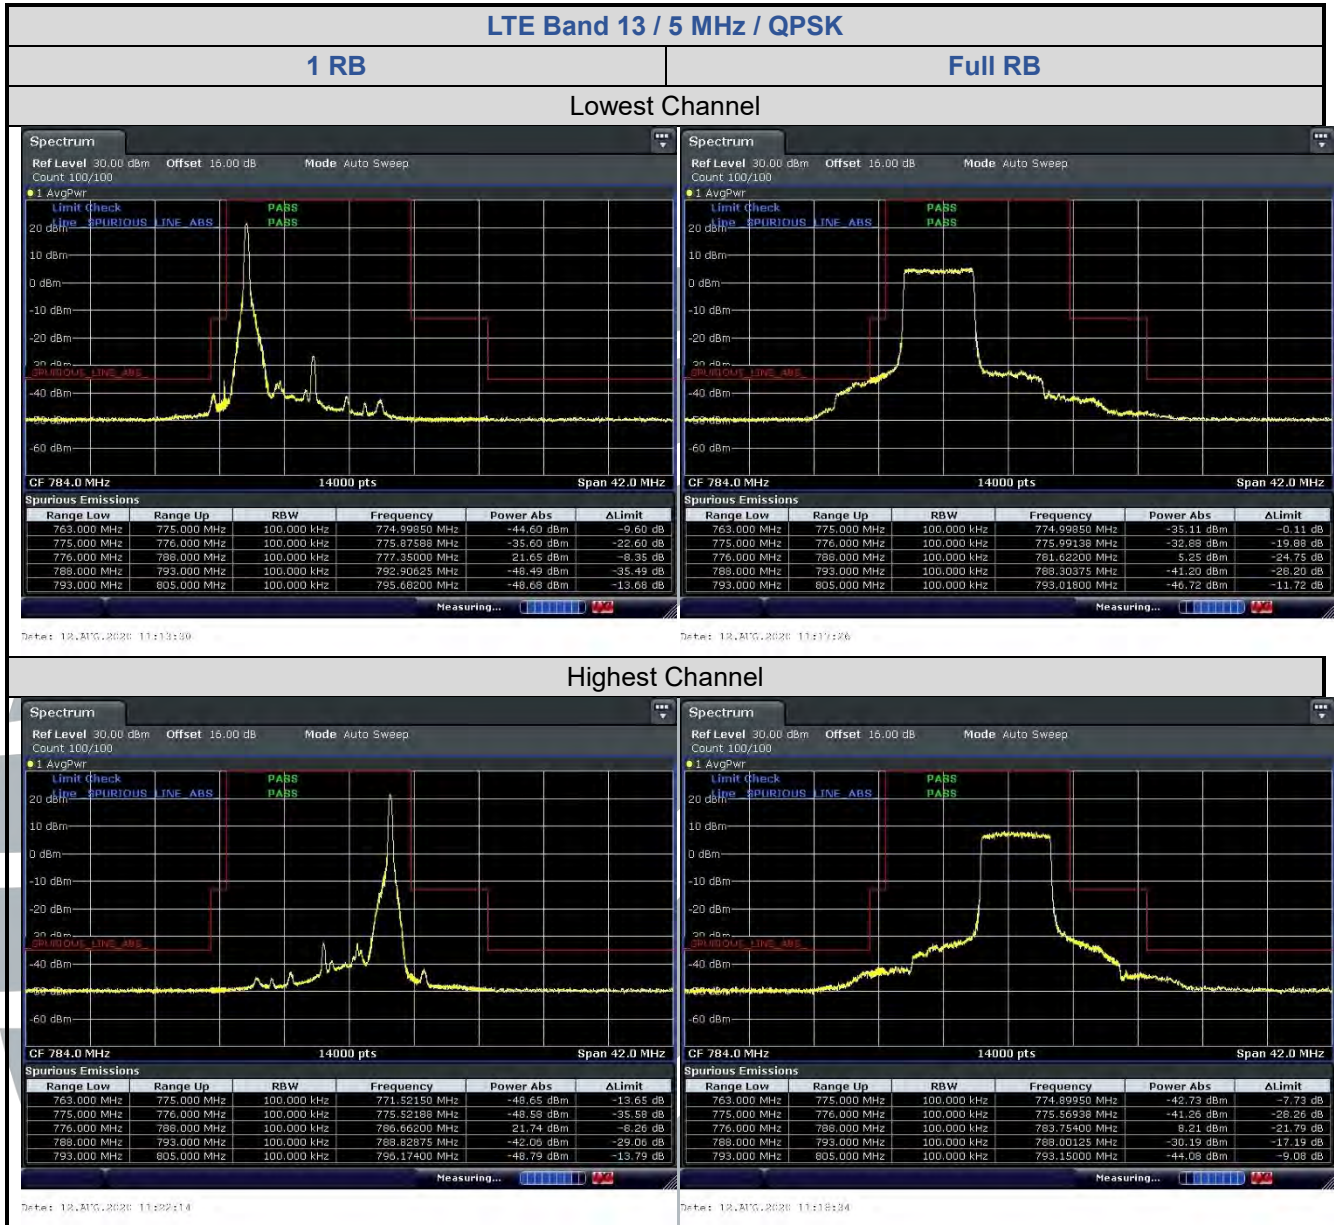

Fax: +86-755-28230886

E-mail: info@uttlab.com

<http://www.uttlab.com>

UTTR-RF-FCC4G-V1.1

5.6.6 LTE Band 13

5.6.7 LTE Band 26

5.6.8 LTE Band 26 (Part 90S)

5.6.9 LTE Band 38