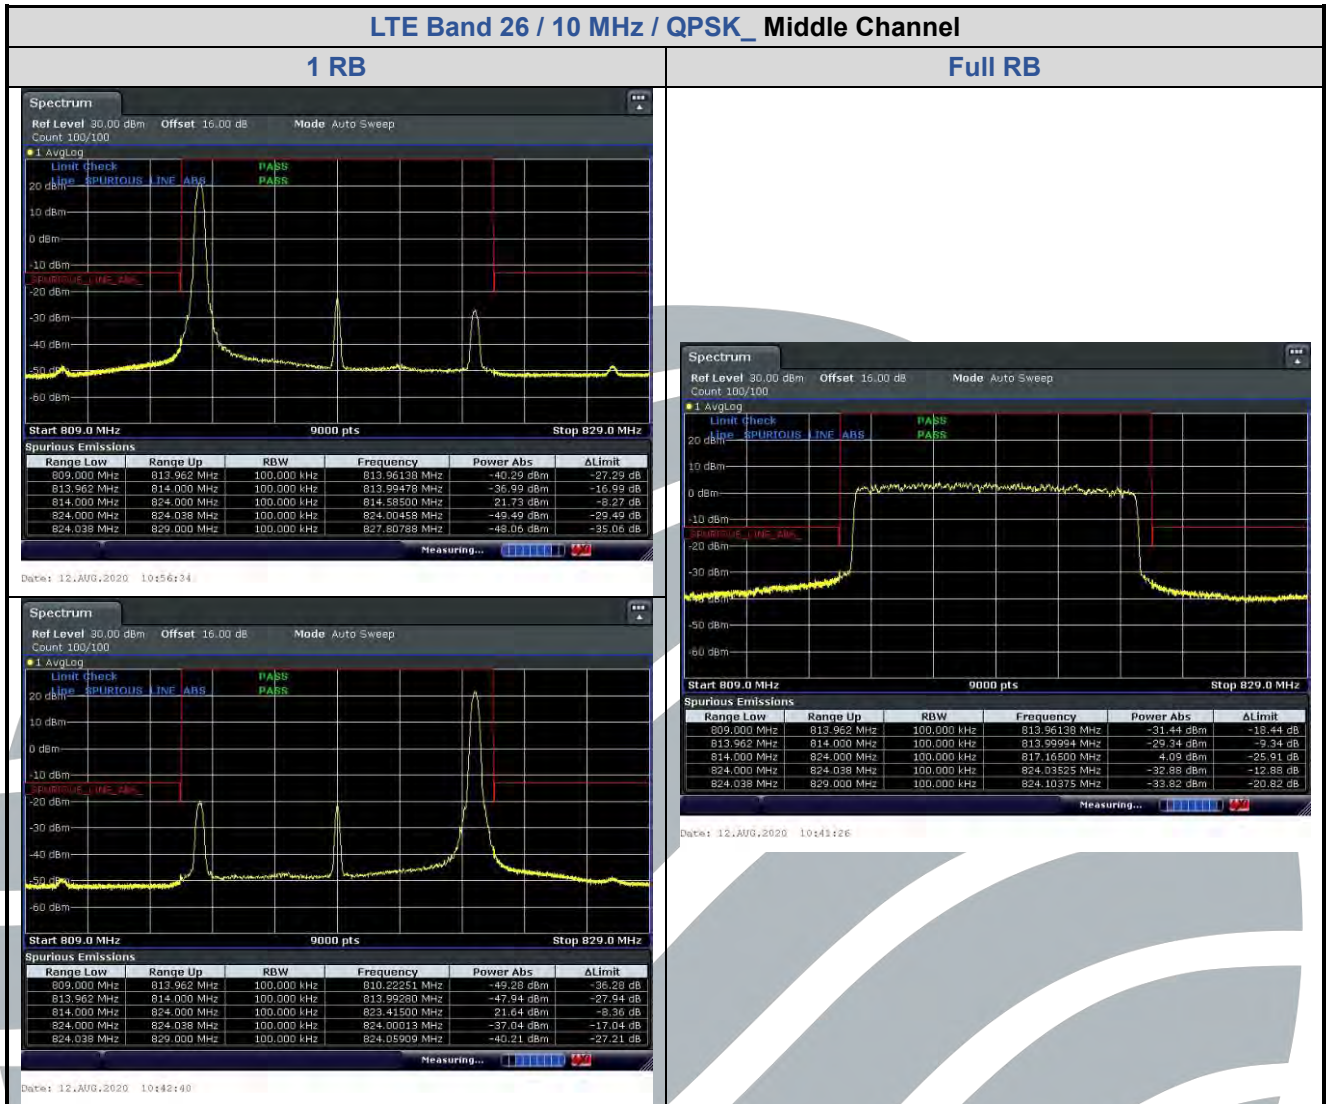

Fax: +86-755-28230886

E-mail: info@uttlab.com

<http://www.uttlab.com>

UTTR-RF-FCC4G-V1.1

5.6.6 LTE Band 13

5.6.7 LTE Band 26

5.6.8 LTE Band 26 (Part 90S)

5.6.9 LTE Band 38