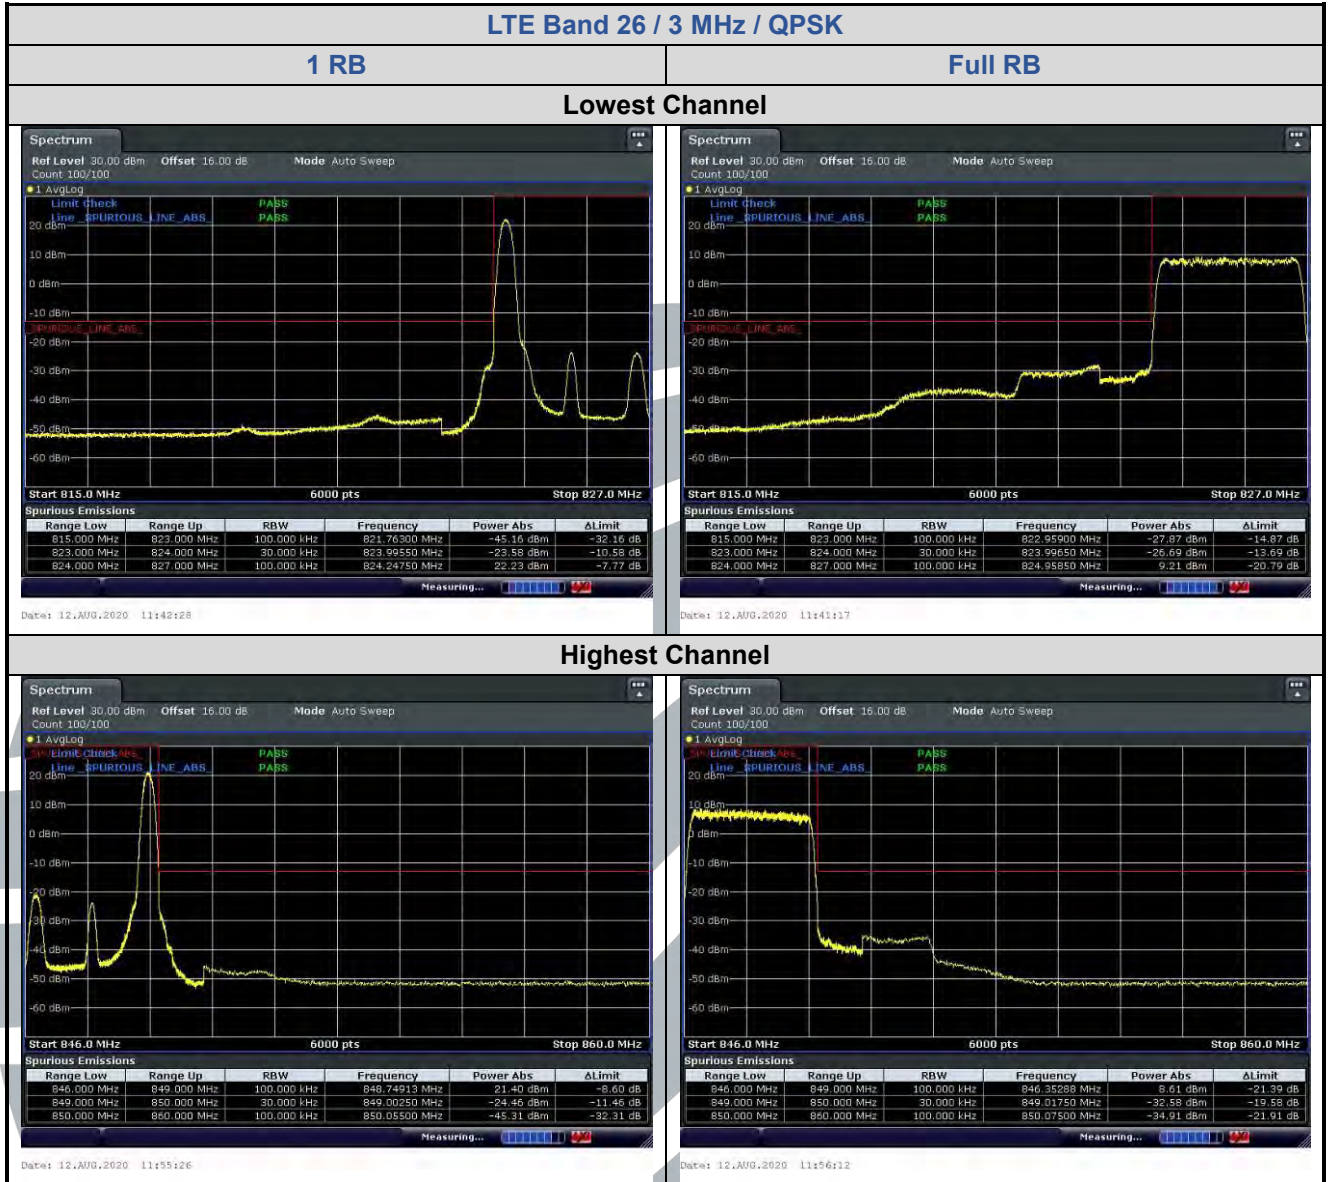

Fax: +86-755-28230886

E-mail: info@uttlab.com

<http://www.uttlab.com>

UTTR-RF-FCC4G-V1.1

5.6.6 LTE Band 13

5.6.7 LTE Band 26

5.6.8 LTE Band 26 (Part 90S)

5.6.9 LTE Band 38