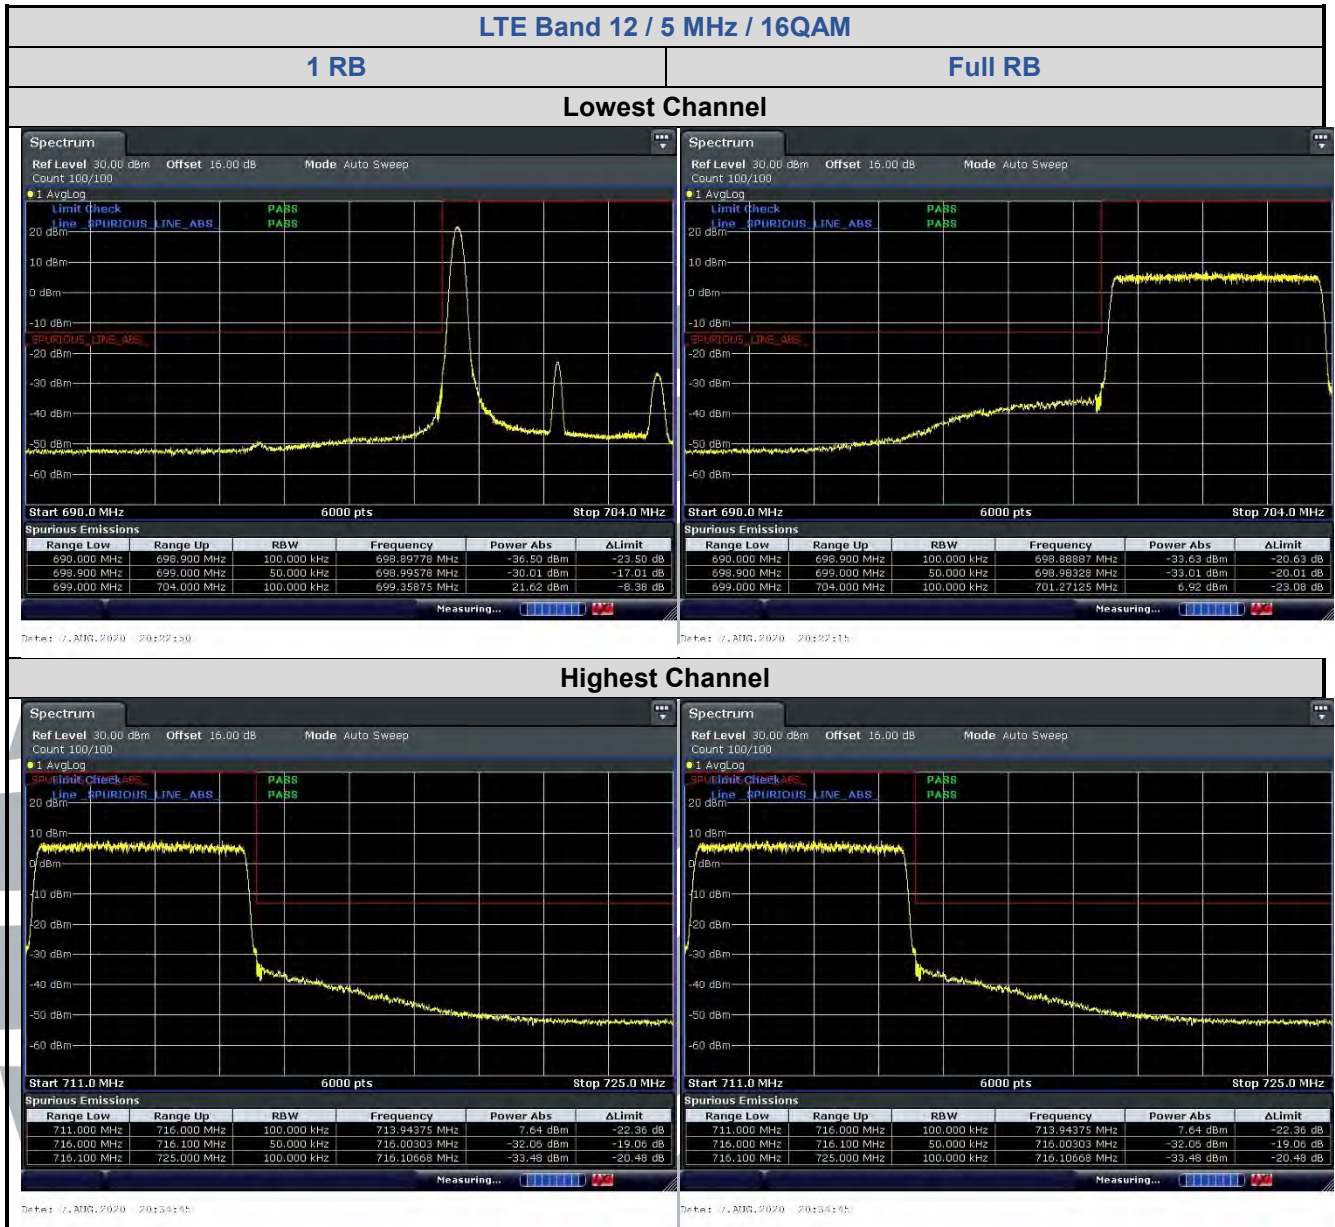

Fax: +86-755-28230886

E-mail: info@uttlab.com

<http://www.uttlab.com>

UTTR-RF-FCC4G-V1.1

5.6.6 LTE Band 13

5.6.7 LTE Band 26

5.6.8 LTE Band 26 (Part 90S)

5.6.9 LTE Band 38