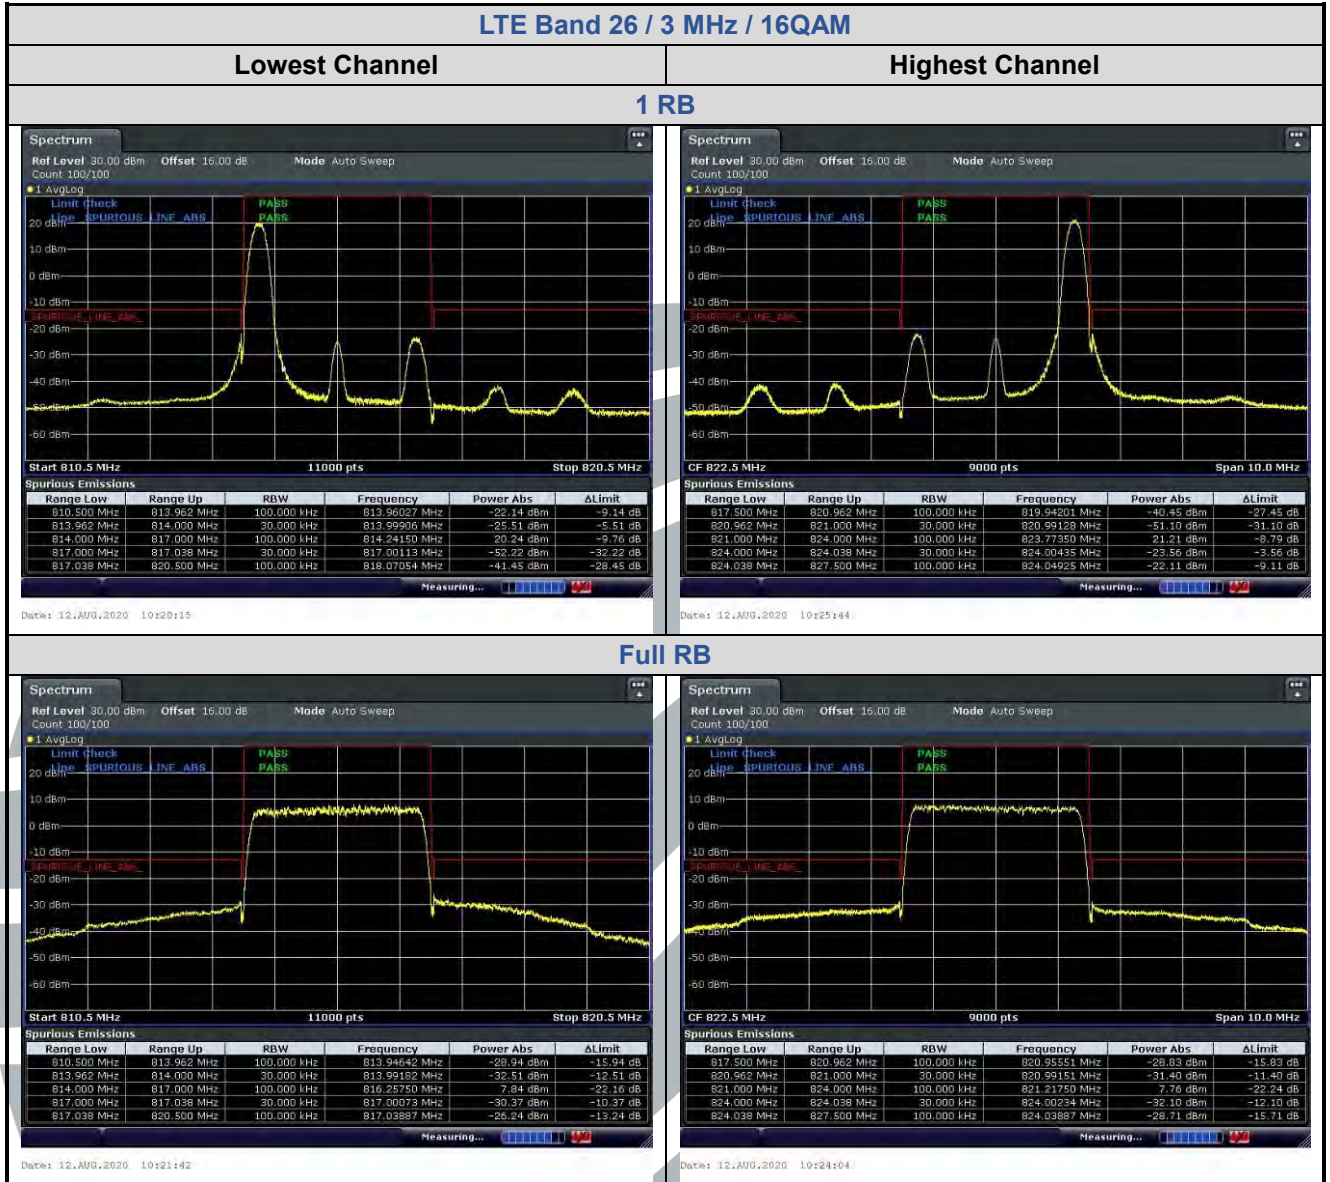

Fax: +86-755-28230886

E-mail: info@uttlab.com

<http://www.uttlab.com>

UTTR-RF-FCC4G-V1.1

5.6.6 LTE Band 13

5.6.7 LTE Band 26

5.6.8 LTE Band 26 (Part 90S)

5.6.9 LTE Band 38