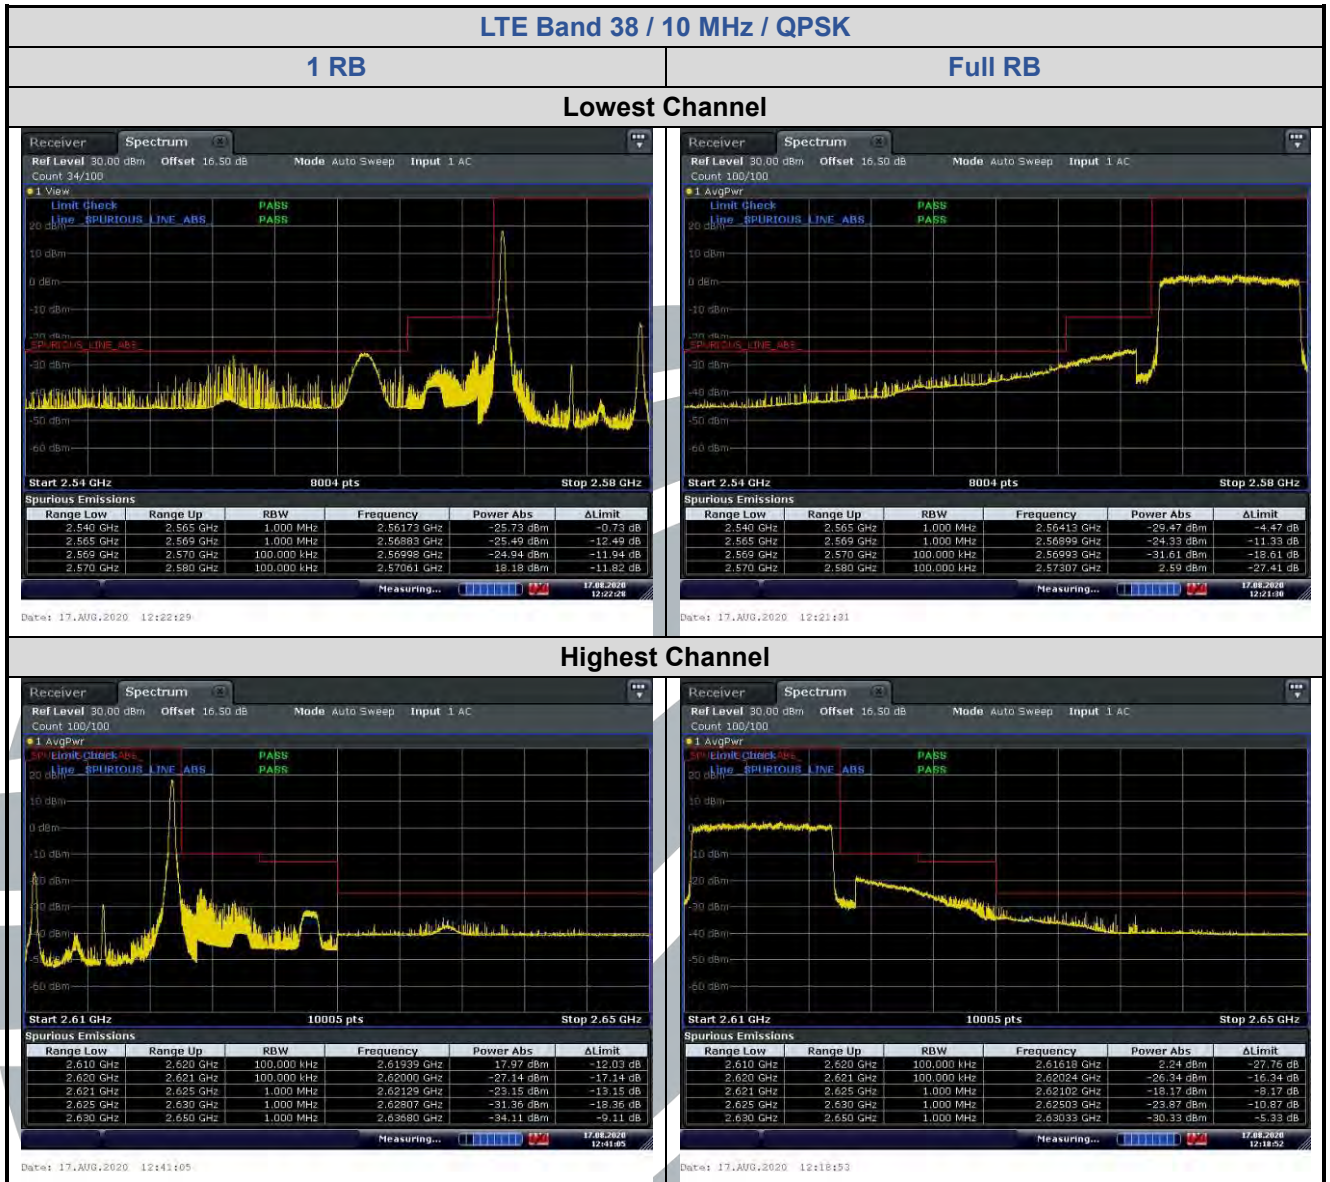

Fax: +86-755-28230886

E-mail: info@uttlab.com

<http://www.uttlab.com>

UTTR-RF-FCC4G-V1.1

5.6.6 LTE Band 13

5.6.7 LTE Band 26

5.6.8 LTE Band 26 (Part 90S)

5.6.9 LTE Band 38