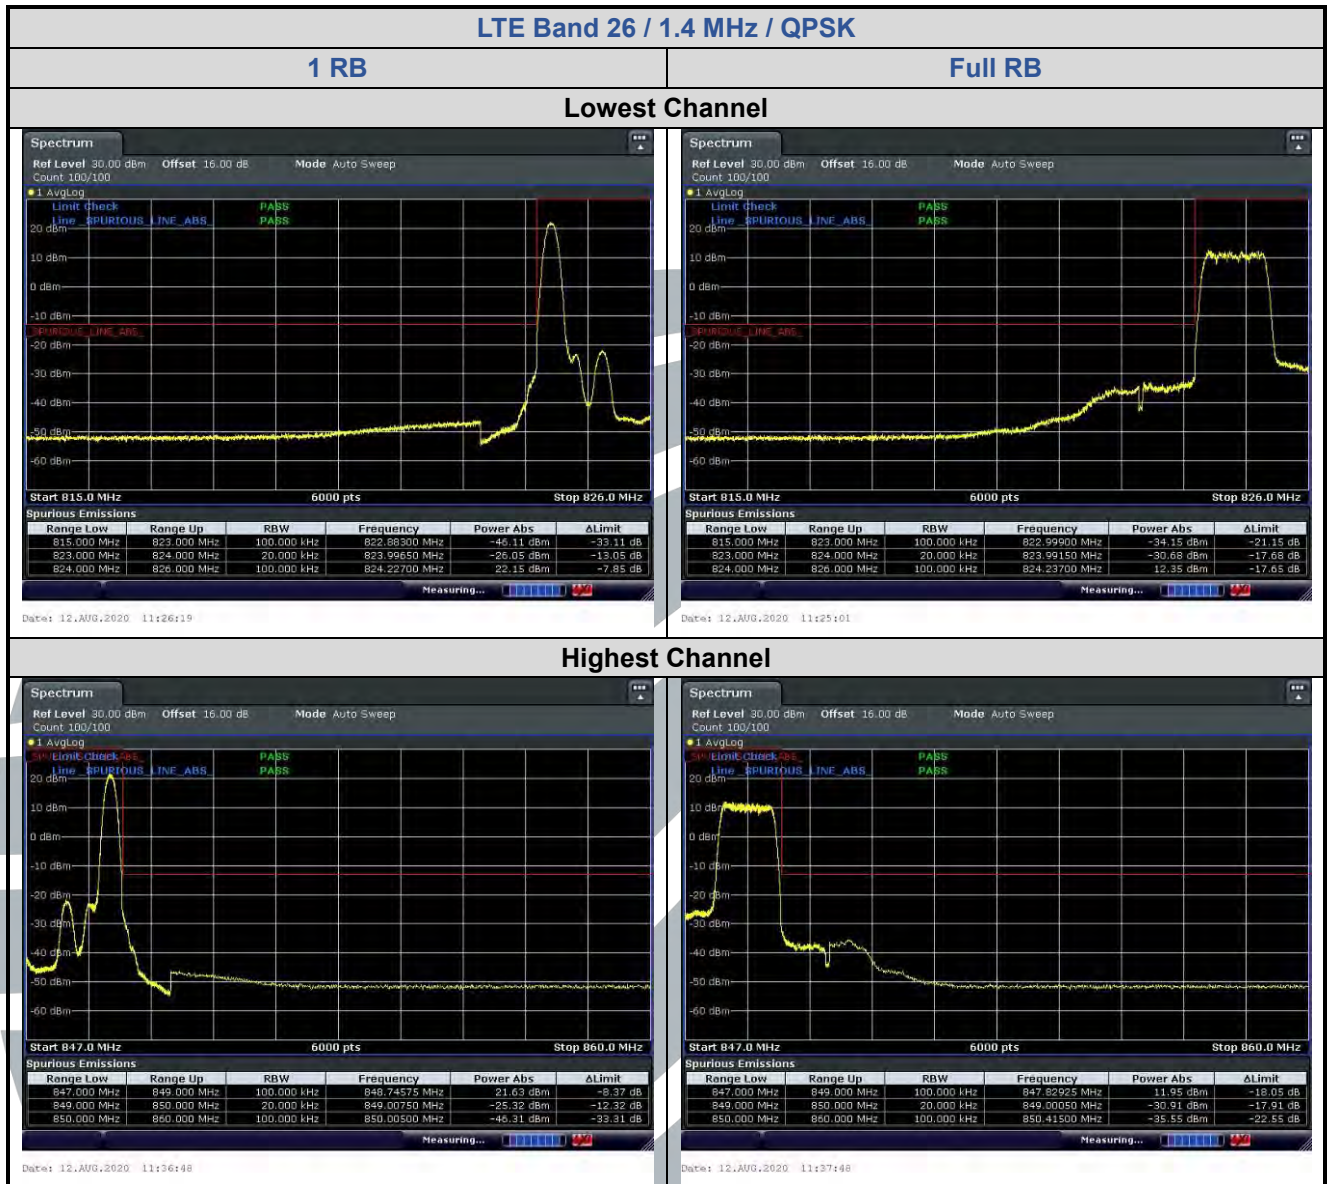

Fax: +86-755-28230886

E-mail: info@uttlab.com

<http://www.uttlab.com>

UTTR-RF-FCC4G-V1.1

5.6.6 LTE Band 13

5.6.7 LTE Band 26

5.6.8 LTE Band 26 (Part 90S)

5.6.9 LTE Band 38