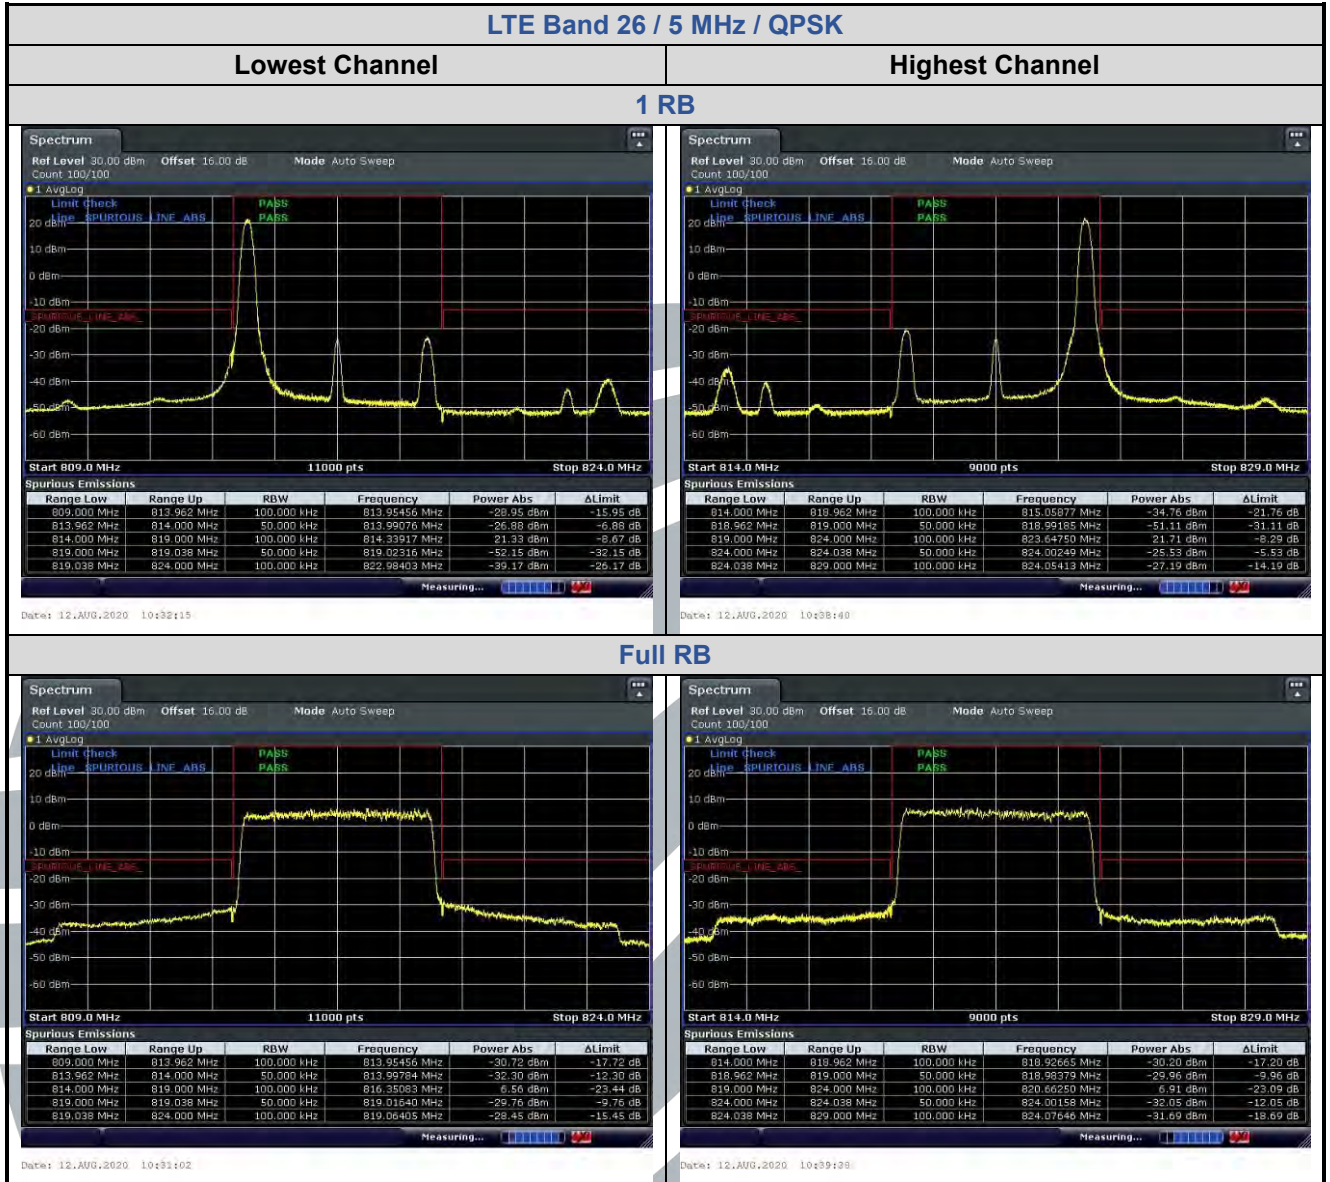

Fax: +86-755-28230886

E-mail: info@uttlab.com

<http://www.uttlab.com>

UTTR-RF-FCC4G-V1.1

5.6.6 LTE Band 13

5.6.7 LTE Band 26

5.6.8 LTE Band 26 (Part 90S)

5.6.9 LTE Band 38