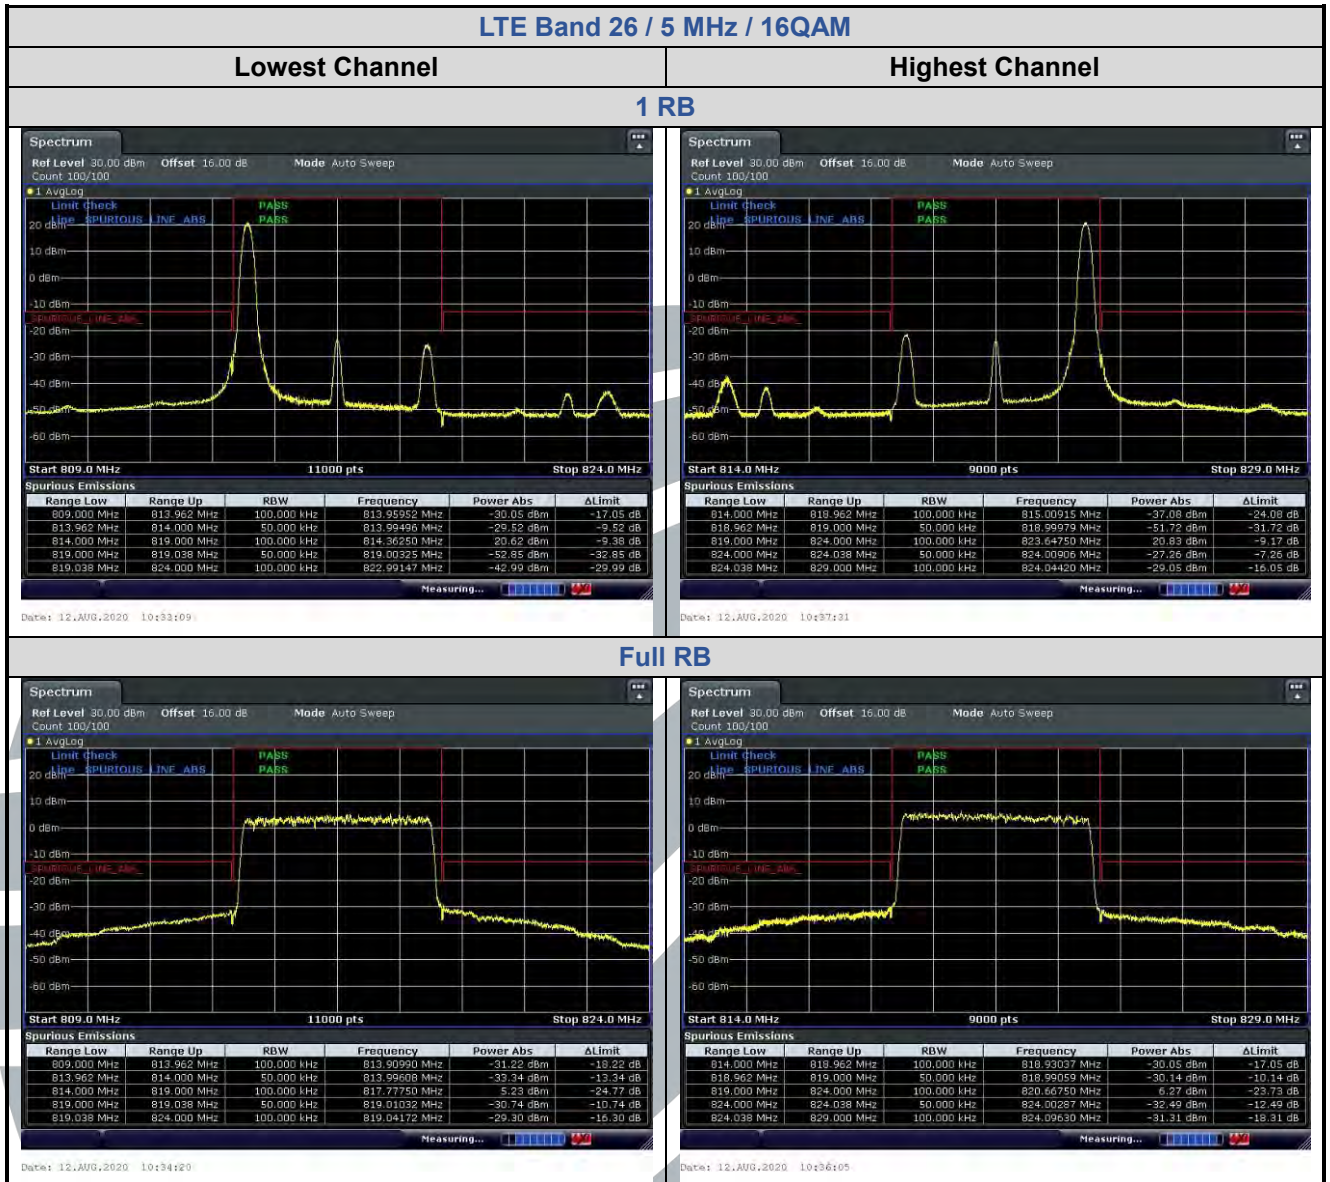

Fax: +86-755-28230886

E-mail: info@uttlab.com

<http://www.uttlab.com>

UTTR-RF-FCC4G-V1.1

5.6.6 LTE Band 13

5.6.7 LTE Band 26

5.6.8 LTE Band 26 (Part 90S)

5.6.9 LTE Band 38