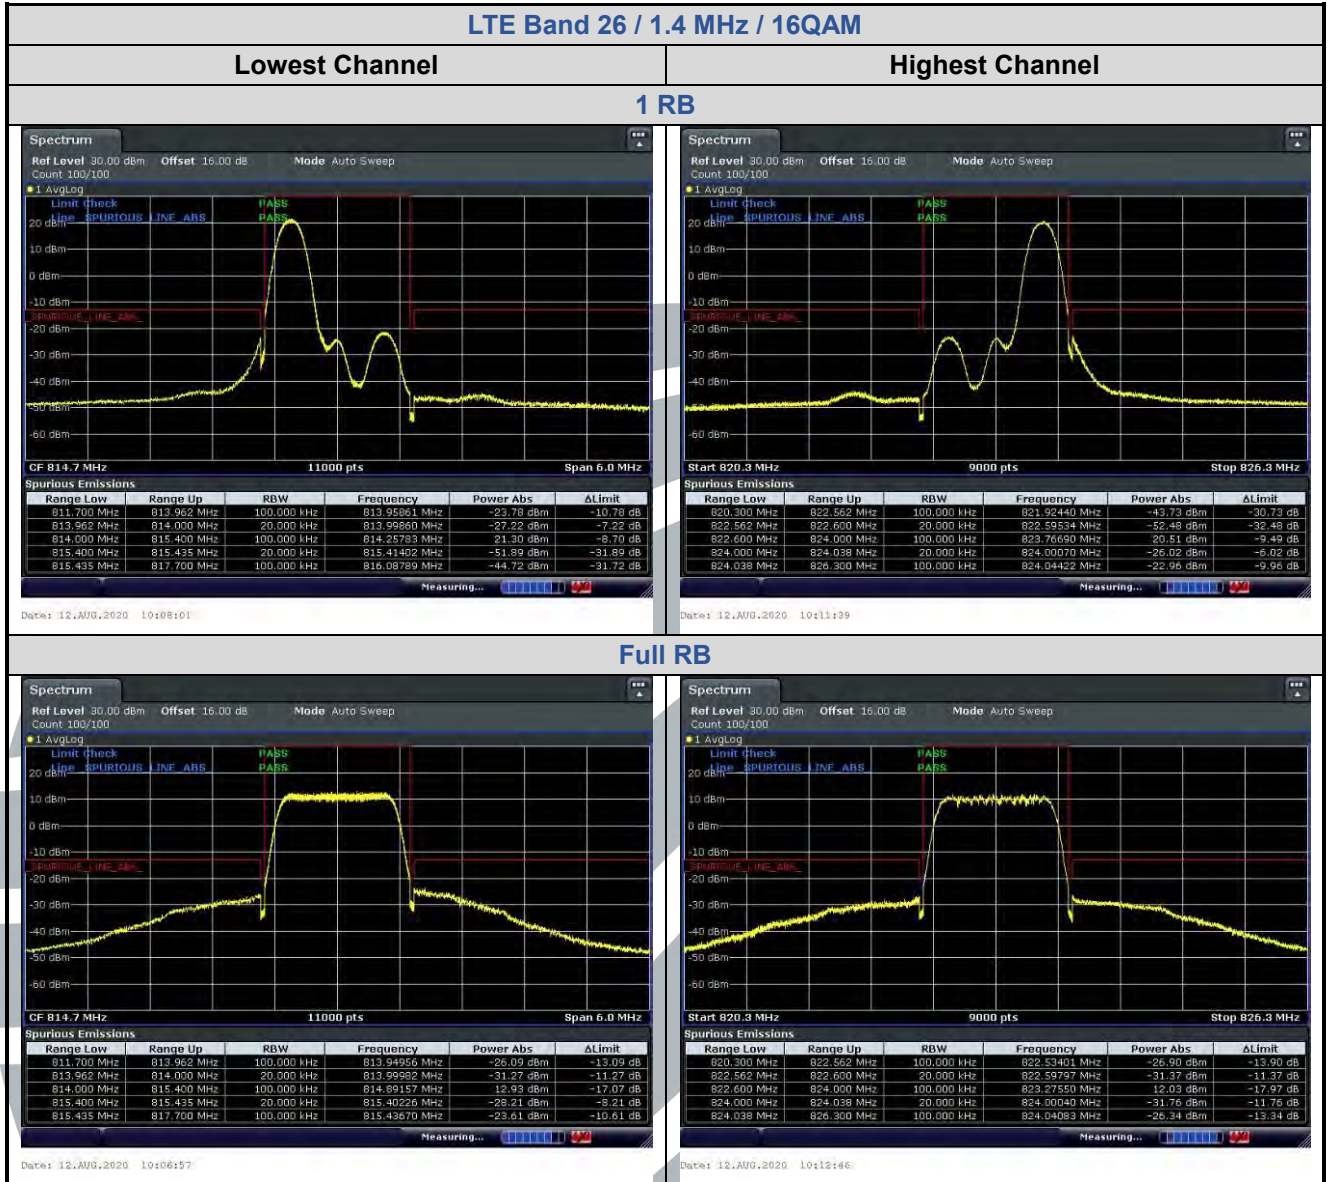

Fax: +86-755-28230886

E-mail: info@uttlab.com

<http://www.uttlab.com>

UTTR-RF-FCC4G-V1.1

5.6.6 LTE Band 13

5.6.7 LTE Band 26

5.6.8 LTE Band 26 (Part 90S)

5.6.9 LTE Band 38