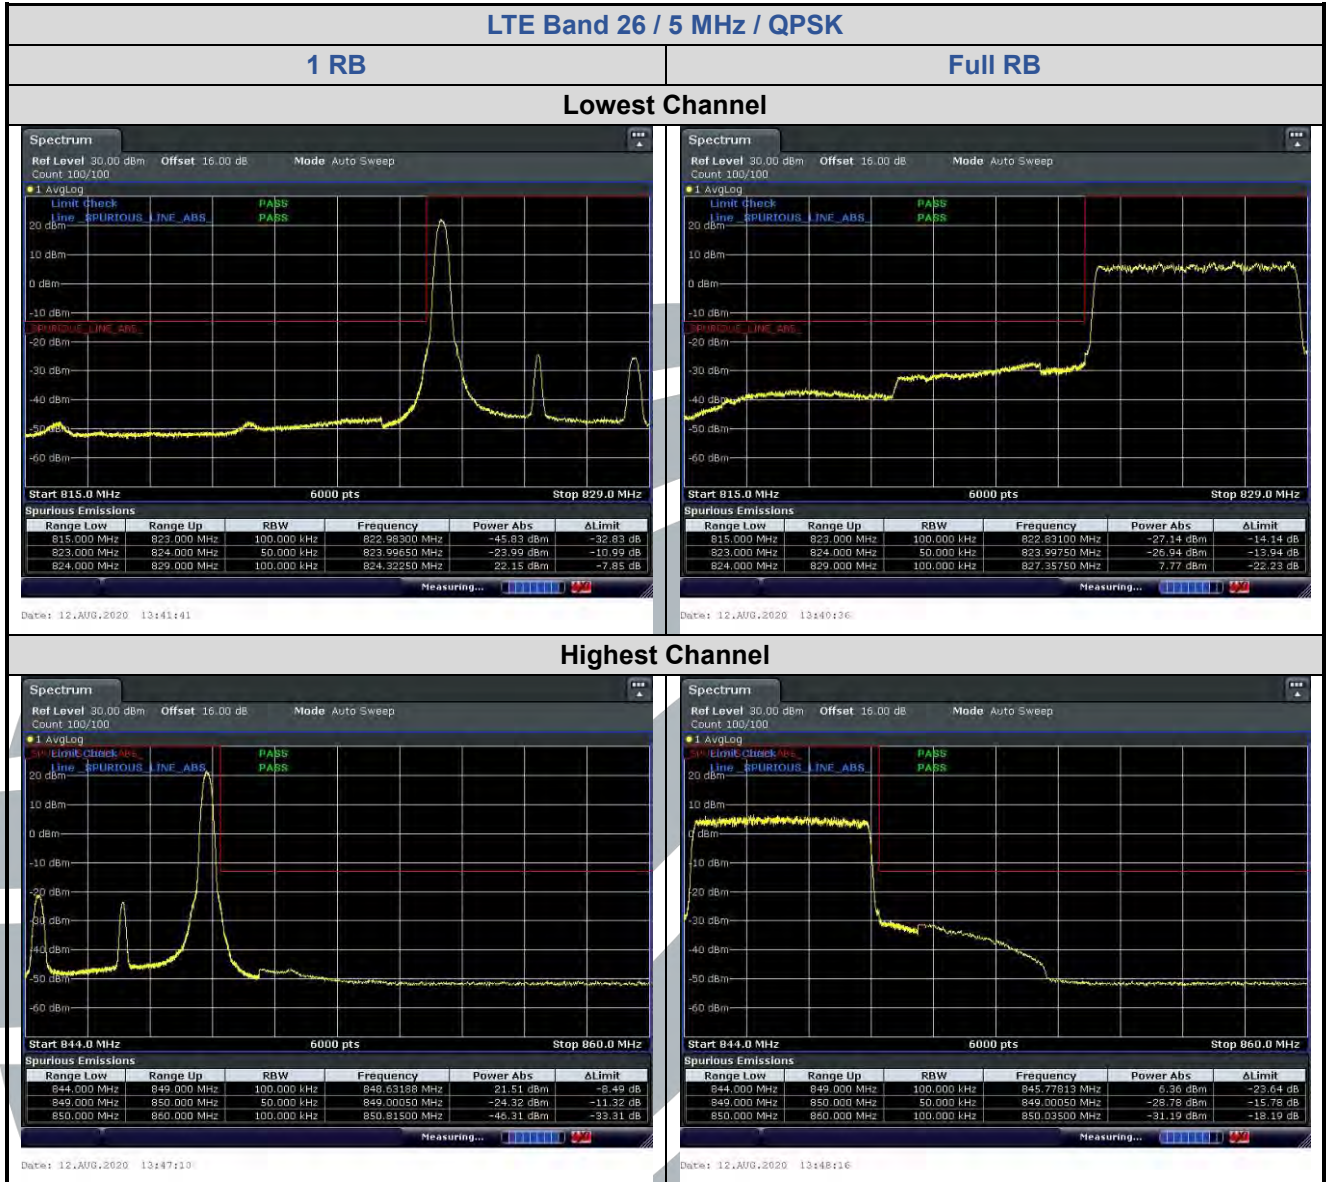

Fax: +86-755-28230886

E-mail: info@uttlab.com

<http://www.uttlab.com>

UTTR-RF-FCC4G-V1.1

5.6.6 LTE Band 13

5.6.7 LTE Band 26

5.6.8 LTE Band 26 (Part 90S)

5.6.9 LTE Band 38